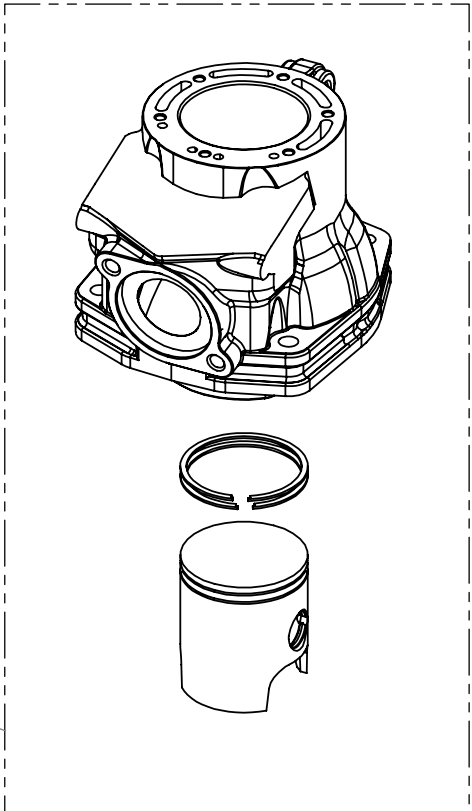

125cc

Despiece TRRS ONE 2024

07 - CP - Cilindro y Pistón 125cc - Listado de Piezas

Nº	Código	Descripción	Description	Cantidad
1	70205	Bujia NGK BPRMGA - (véase (06) en la lámina 09-IE-Instalación Eléctrica)	Spark plug NGK BPRMGA - (see item (06) in drawing 09-IE - Electrical system)	1
2	50911	Tornillo DIN 6921 M6X25 Culata	Bolt, DIN 6921 M6x25 Cylinder head	6
3	56105	Arandela Tornillo Culata 6x12x1.5 Copper	Copper washer, cylinder head bolt 6x12x1.5	6
4	07013MT100	Tapa culata (125)	Cylinder head cover (125)	1
5	53012	Tórica Culatín Nbr 20x2,5	O-ring, Nbr 20x2.5	1
6	07014MT100	Culatín interno (125)	Cylinder head inner (125)	1
7	70485	Tórica Culata Interior Nbr 58x1,78	O-ring, Nbr 58x1,78	1
8	70486	Tórica Culata Exterior Nbr 79x1,78	O-ring, Nbr 79x1,78	1
9	51502	Tuerca Autoblocante M8	Nut. locking type, M8	4
10	07012MT100	Esparrago cilindro	Stud screw	4
11	70484	Cilindro 125cc	Cylinder 125cc	1
12	70489	Conjunto Segmentos 125	Piston ring set, 125	1
13	70488	Circlip Bulón	Clip, piston pin	2
14	52514	Rodamiento de agujas Ø24Ø30L16	Needle bearing Ø24Ø30L16	1
15	70847	Bulón Pistón	Piston Pin	1
16	07010MT100	Junta Cilindro 0,5 - 125cc	Cylinder base gasket 0.5 - 125cc	1
17	07011MT100	Cilindro y piston 125cc	Cylinder and piston 125cc	1
18A	07015MT100	Conjunto Piston 125 - A	Piston 125 - A	1
18B	07016MT100	Conjunto Piston 125 - B	Piston 125 - B	1
18C	07017MT100	Conjunto Piston 125 - C	Piston 125 - C	1