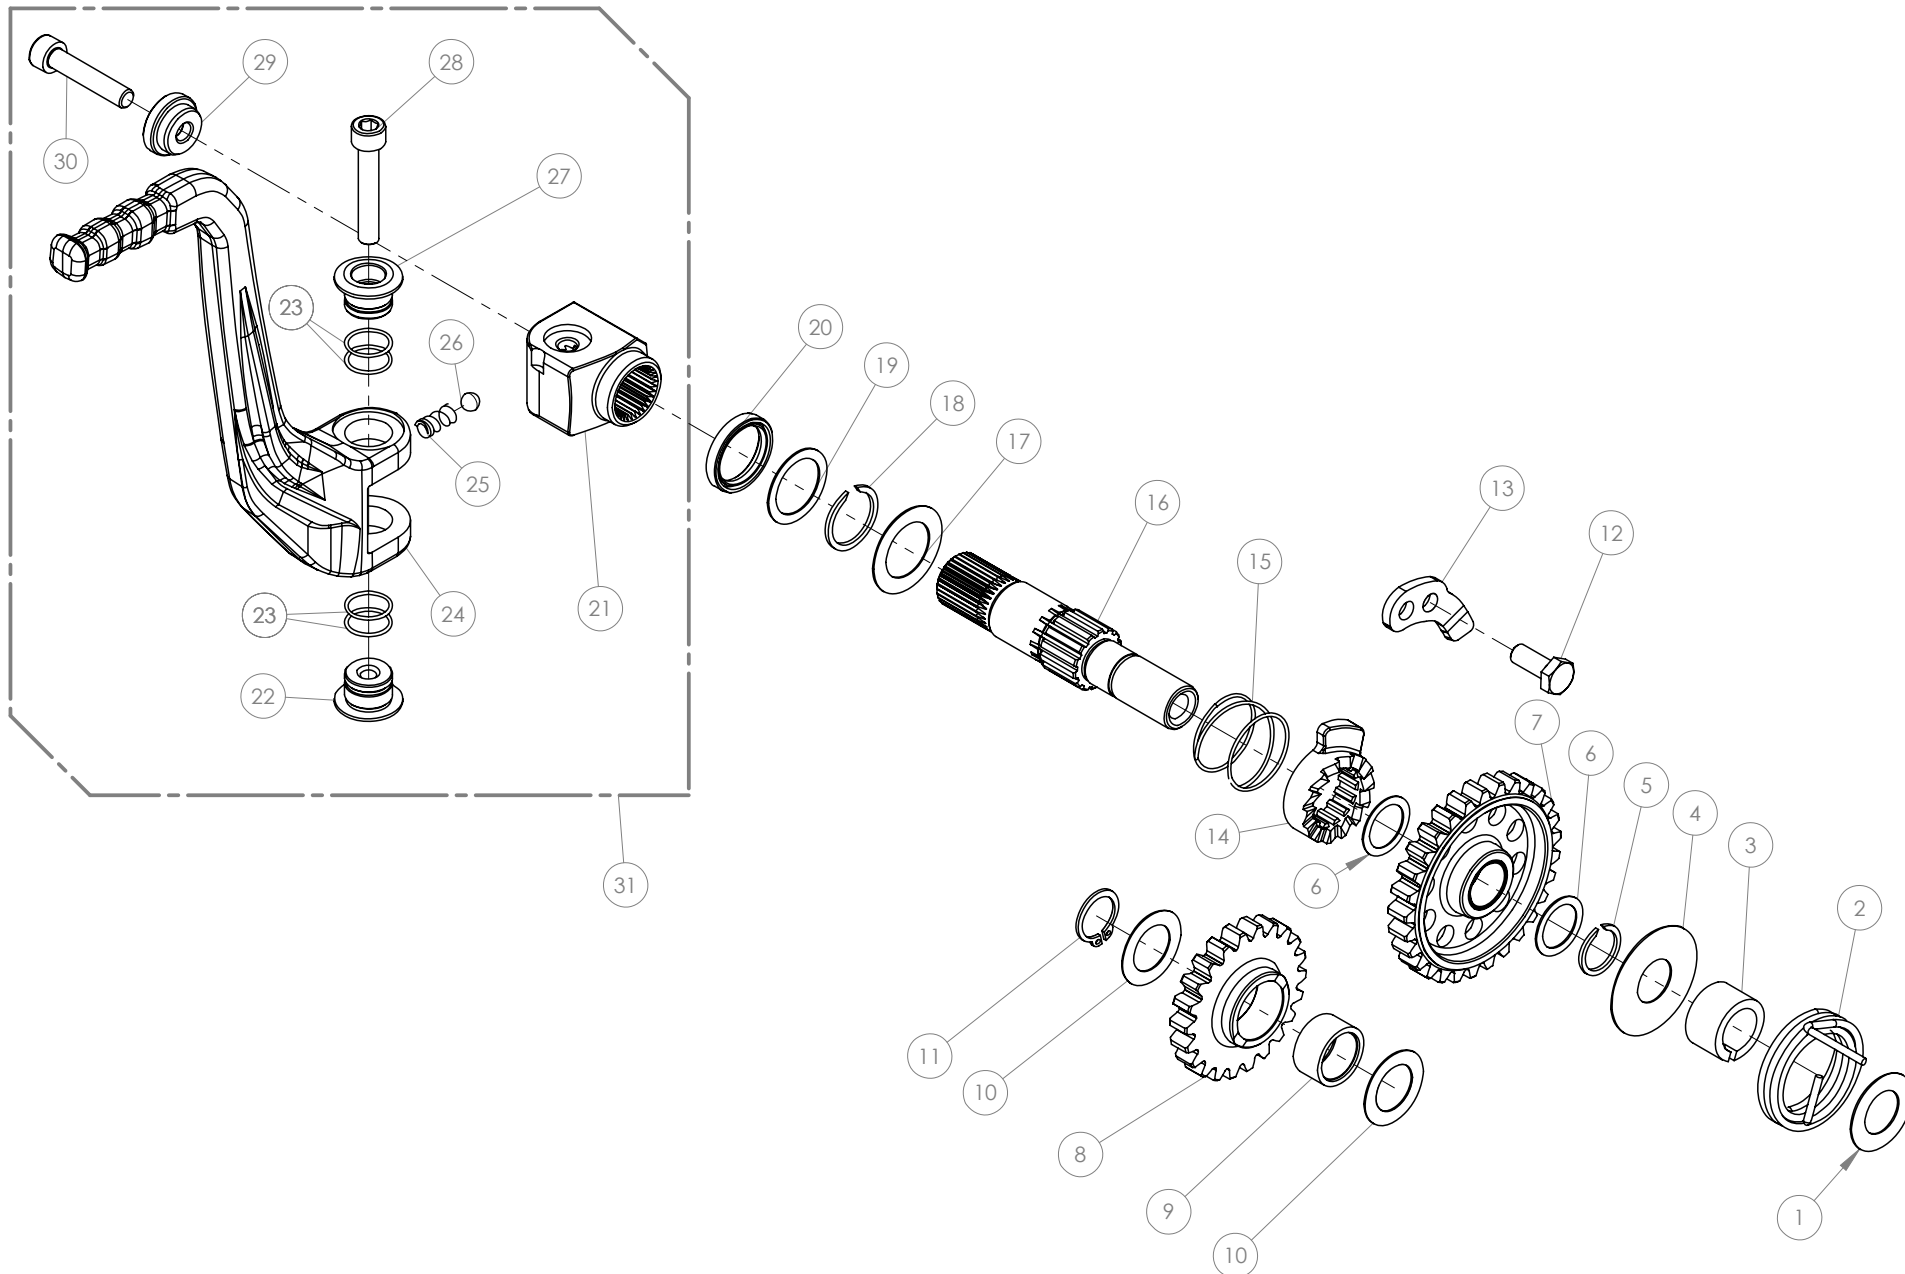

D

C

B

A

Despiece TRRS ONE 2024

15 - CA - Conjunto Adhesivos - listado de Piezas

Nº	Código	Descripción	Description	Cantidad
1	15084TR100	Conjunto adhesivos ONE 2024	Sticker kit, ONE 2024	1
2	15084TR101	Cjto. Adhesivos Horquilla Delantera ONE 2024	Stickers set, fork ONE 2024	1
3	15084TR102	Adhesivo Guardabarros Delantero ONE 2024	Sticker, front mudguard (fender) One 2024	1
4	15084TR419	Adhesivo llanta ONE 2024	Wheels sticker set ONE 2024	1
5	15084TR103	Adhesivo careta faro ONE 2024	Sticker, headlamp mask ONE 2024	1
6	15084TR104	Cjto. Adhesivos Chasis y Basculante ONE 2024	Stickers set, frame and swing-arm ONE 2024	1
7	15084TR105	Adhesivo depósito ONE 2024	Sticker, fuel tank ONE 2024	1
8	15084TR106	Cjto. Adhesivos Caja Filtro ONE 2024	Sticker, air filter box ONE 2024 set	1
9	15084TR111	Adhesivo guardabarros trasero ONE 2024	Sticker, rear mudguard (fender) ONE 2024	1
10	15084TR428	Adhesivo cilindrada 125cc ONE 2024	Sticker, air filter box side ONE 2042 - engine size 300	1
11	15084TR427	Adhesivo cilindrada 250cc ONE 2024	Sticker, air filter box side ONE 2024 - engine size 280	1
12	15084TR426	Adhesivo cilindrada 280cc ONE 2024	Sticker, air filter box side ONE 2024 - engine size 250	1
13	15084TR425	Adhesivo cilindrada 300cc ONE 2024	Sticker, air filter box side ONE 2024 - engine size 125	1