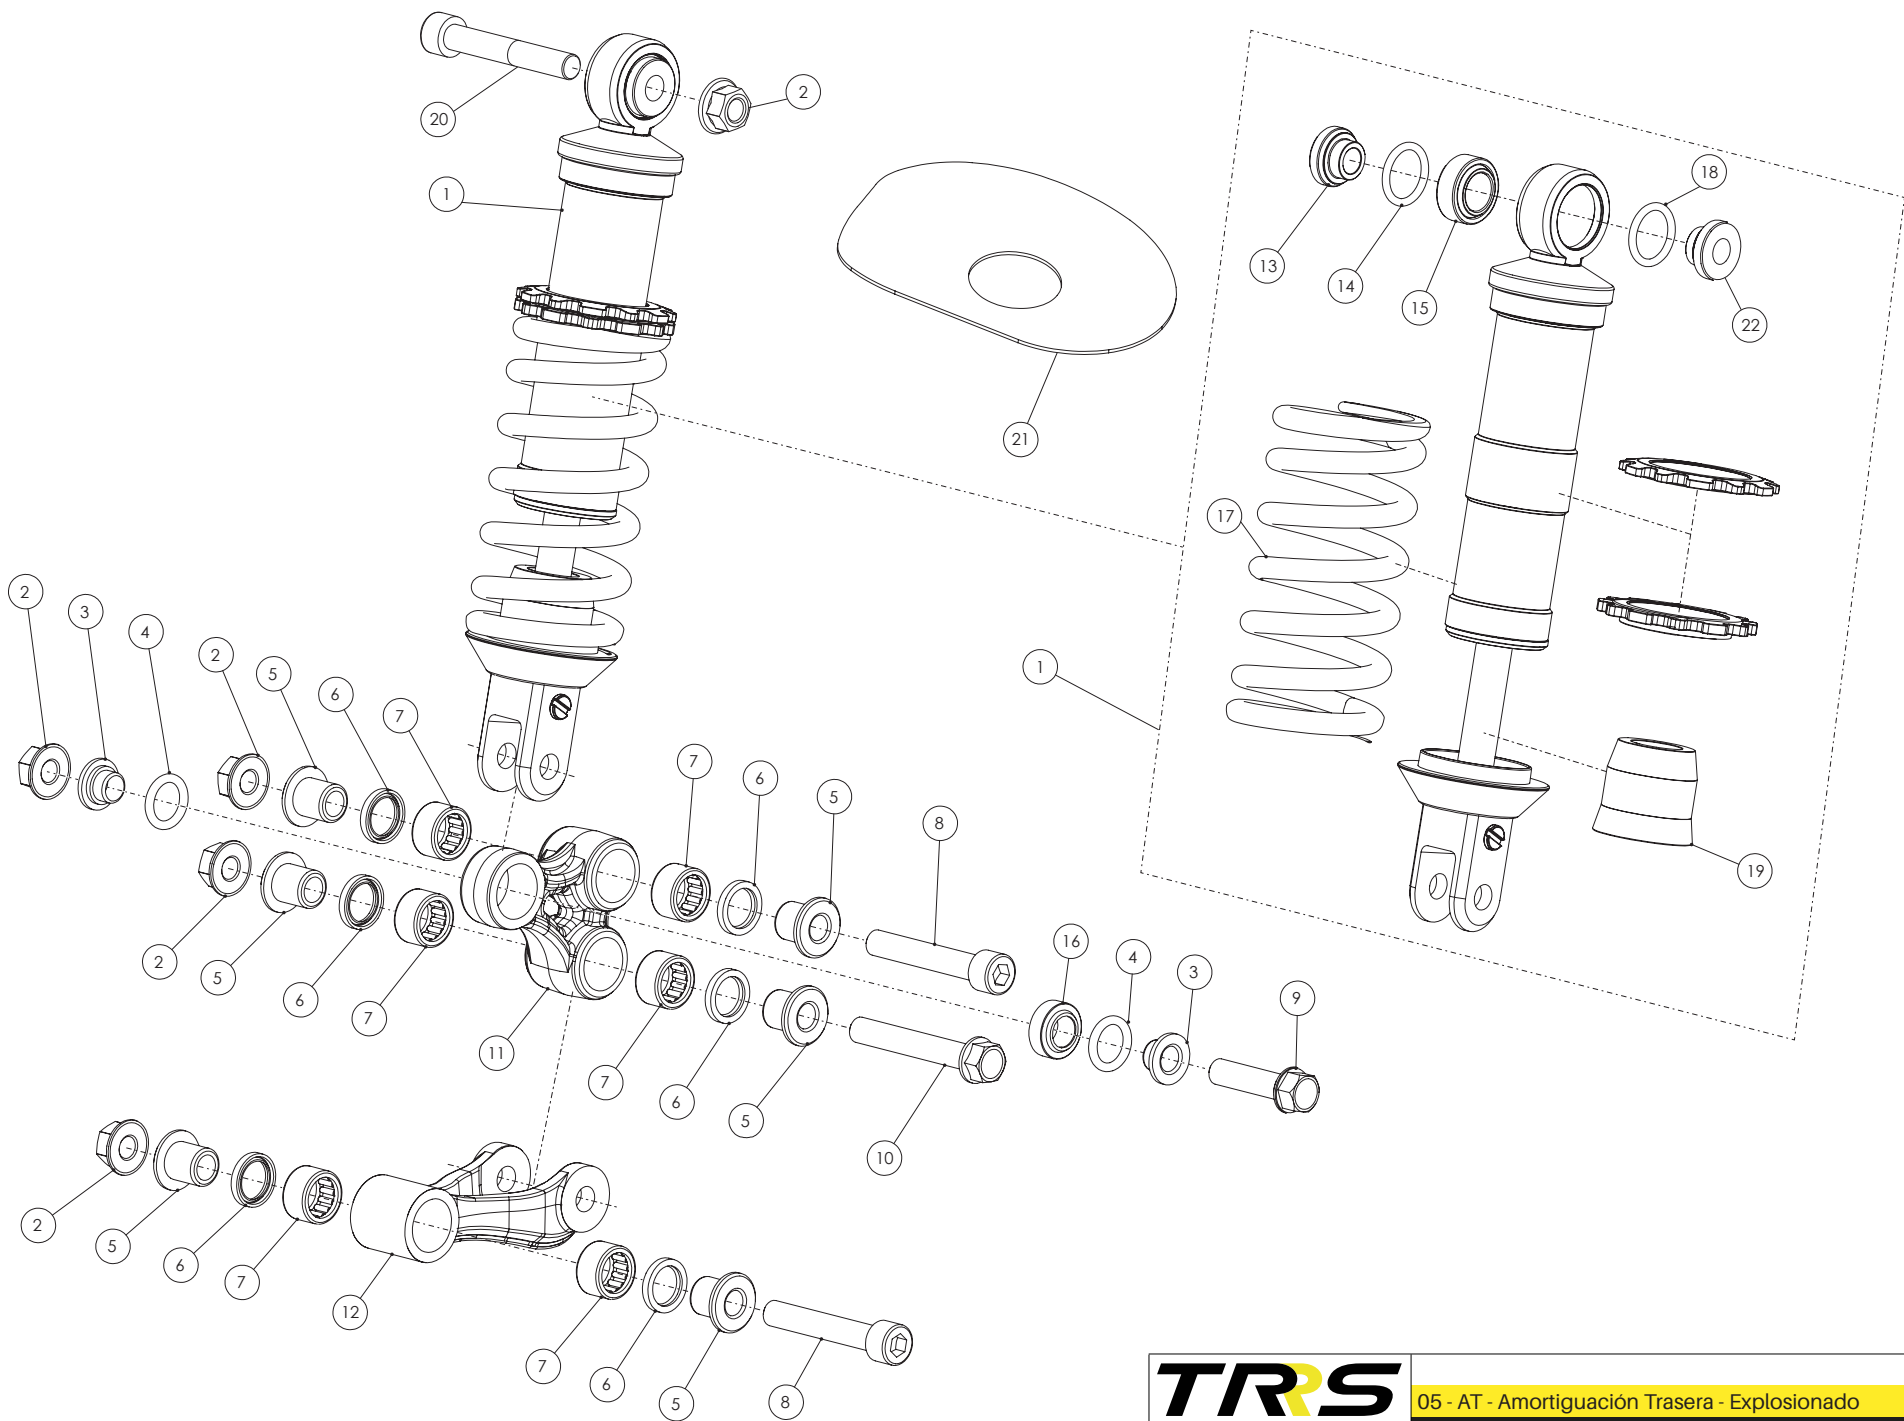

D

C

B

A

Despiece TRRS ONE 2024

05 - AT - Amortiguación Trasera - Listado de Piezas

Nº	Código	Descripción	Description	Cantidad
1	05001TR100	Amortiguador Olle (Muelle rojo)	Shock absorber Olle (Red spring)	1
2	51503	Tuerca Autoblocante M10x1.25	Nut, self locking M10x1.25	5
3	70501	Casquillo Distanciador Trapecio - Amortiguador	Spacer bushing, linkage - Shock absorber	2
4	53002	Tórica Trapecio - Amortiguador	O-ring, linkage - Shock absorber	2
5	05002TR100	Casquillo Trapecio	Bushing, linkage	6
6	54002	Retén 15x21x3	Seal, 15x21x3	6
7	52502	Rodamiento NH-1512	Bearing, NH 1512	6
8	50108	Tornillo DIN 912 M10x60 - 1,25 - Bieleta Chasis	Bolt, DIN 912 M10x60 - 1.25 - linkage arm to chassis	2
9	50905	Tornillo DIN 6921 M10x43 - 1,25 - Trapecio Amortiguador	Bolt, DIN 6921 M10x43 - 1.25 - shock linkage	1
10	50906	Tornillo DIN 6921 M10x65 - 1,25 - Trapecio Bieleta	Bolt, DIN 6921 M10x65 - 1.25 - shock linkage	1
11	05003TR100	Trapecio TRS	Suspension fulcrum TRS	1
12	05004TR101	Bieleta reforzada	Connecting link reinforced	1
13	70502	Distanciador Amortiguador Der.	Spacer, shock absorber right upper	1
14	53003	Tórica Amortiguador Der.	O-ring, shock absorber right	2
15	70503	Rótula 15x26x12	Heim joint (rotary ball) 15x26x12 upper shock absorber	1
16	66001	Rótula Trapecio 12x22x12	Heim joint (rotary ball) 12x22x12 lower shock absorber	1
17	70504	Muelle Amortiguador	Spring, shock absorber	1
18	53005	Tórica Amortiguador Izq.	O-ring, shock absorber left	1
19	70507	Tope Silentblock - Amortiguador	Bump-stop, shock absorber	1
20	50109	Tornillo DIN 912 M10x65 - Amortiguador - Chasis	Bolt, DIN 912 M10x65 - Shock absorber at chassis	1
21	05005TR100	Goma Amortiguador - Caja Filtro	Rubber shock absorber sealing flap - air filter box	1
22	70510	Distanciador Amortiguador Izq.	Spacer, shock absorber left upper	1