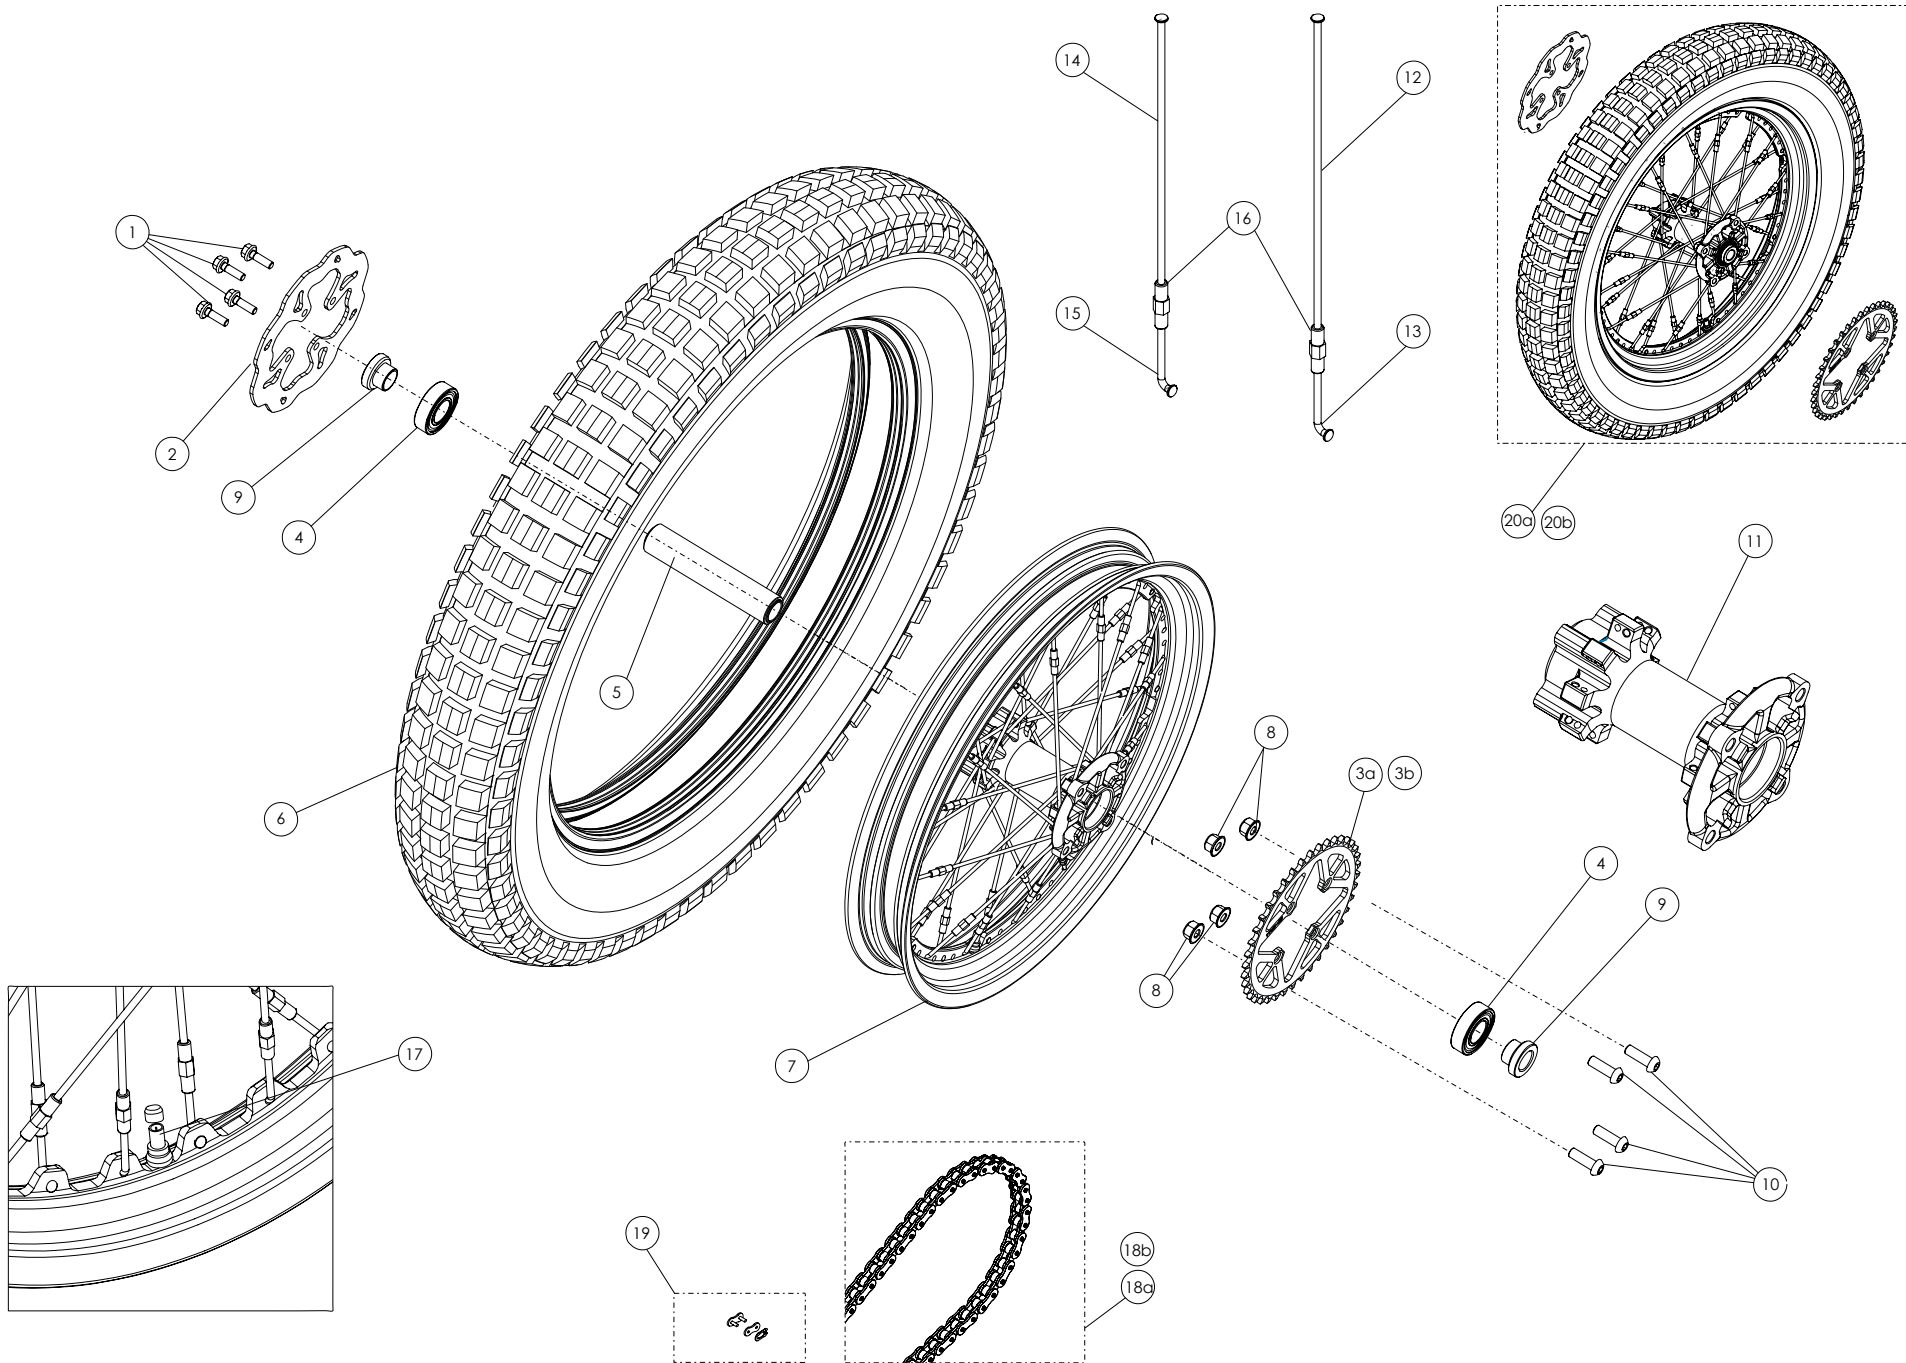

A

Despiece TRRS ONE 2024

11 - RD - Rueda Delantera - Listado de Piezas

Nº	Código	Descripción	Description	Cantidad
1	52101	Rodamiento 6004	Bearing, 6004	2
2	70701	Casquillo Interior Buje	Bushing, interior hub	1
3	70714	Conjunto llanta delantera (Buje blanco)	Front rim set (White hub)	1
4	70363	Disco de Freno Delantero TRS	Front brake disc rotor	1
5	70364	Casquillo Disco Freno	Bushing, brake disc rotor	4
6	50402	Tornillo DIN 6921 M6	Bolt, DIN 6921 M6	4
7	70703	Goma Protector	Rubber protector (flap)	1
8	70704	Camara Delantera + Válvula	Front inner-tube with valve	1
9	70726REC	Neumatico delantero Dunlop 2.75-21	Tyre, front Dunlop 2.75x21	1
10	7070E	Cjto. Rueda delantera ONE 2024 (buje blanco, llanta negra, adhesivos ONE, neumático Dunlop)	Front rim set ONE 2024 (white hub, black rim, stickers ONE, Dunlop tyre)	1
11	70712	Buje delantero (Blanco)	Front hub (White)	1
12	70708	Radios Rueda Delantera	Spoke, front wheel	32
13	70709	Tuerca Radios Rueda Delantera	Spoke nipple (nuts), front wheel	32
14	70710	Tapón Válvula Cámara	Valve cap	1
15	51105	Tuerca DIN 6923 M8	Nut, DIN 6923 M8	1
16	70711	Agarre Cubierta	Lock, Tyre to rim	1