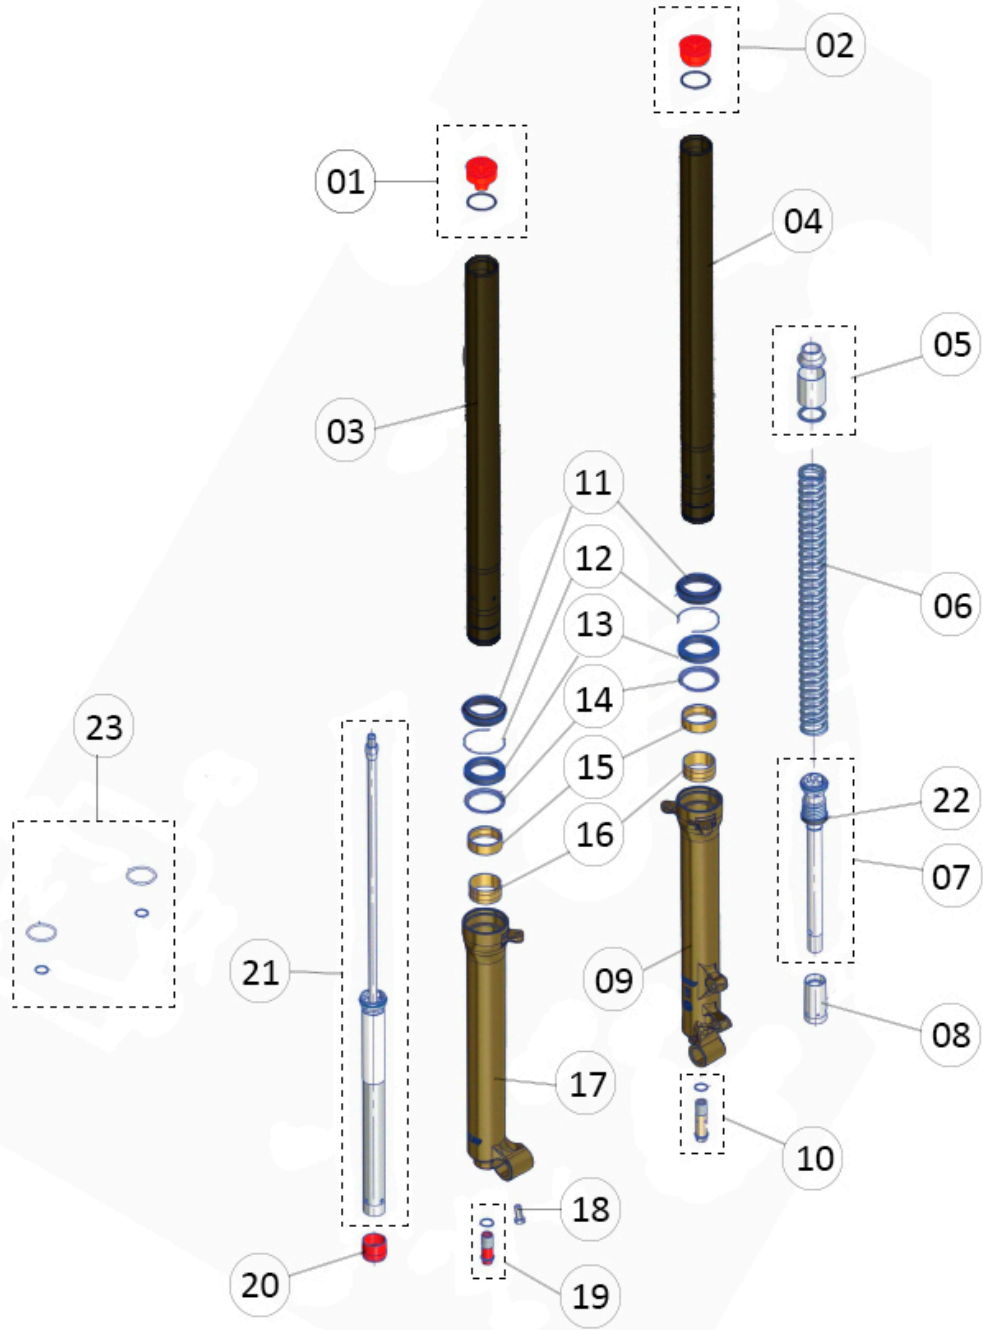

D

C

B

A

Despiece TRRS ONE 2024

04b - HD - Horquilla Delantera Tech - Listado de Piezas

Nº	Código	Descripción	Description	Cantidad
1	71001	Cto. Tapon Regulacion Estension-Group Top Cap Extension	Top Cap Rebound	1
2	71002	Cto.Tapon Regulacion Precarga Muelle-Grop Top Cap Preload Spring	Group, Top Cap Preload Spring	1
3	71003	Barra Suspension Derecha-Group Stanchion Tube Replay Right	Stanchion Tube, Right side	1
4	71004	Barra Suspension Izquierda-Group Stanchion Tube Replay Left	Stanchion Tube, Left side	1
5	71005	Cto. Distanciadores Muelle-Group Spacers Spring	Group, Spring spacers	1
6	71006	Muelle Horquilla-Fork Spring (Progr. 1)	Fork Spring	1
7	71007	Cto.Mecanico Bombeo-Group Mechanical Pumping	Group, dampening cartridge	1
8	71008	Cono Limitador Izquierdo-Cone Limit Left	Alignment cone, Left	1
9	71009	Botella Suspension Izquierda-Left Leg	Lower Leg, left	1
10	71010	Cto.Tornillo Regulacion-Needle Regulation Group	Needle and Regulation Group	1
11	71011	Guardapolvo Horquilla-Dust Seal	Dust Seal	2
12	71012	Circlip Tope Reten-Ring Stopper Oil Seal	Oil Seal retention clip	2
13	71013	Reten Horquilla-Oil Seal	Oil Seal	2
14	71014	Anillo Tope Glacier-Ring Stop Bushing Oil Seal	Bushing stop ring	2
15	71015	Glacier Barra Horquilla-Bush Du Ø39XØ43X15	Bushing Du Ø39XØ43X15	2
16	71016	Glacier Botella Horquilla-Bush Du Ø38XØ40X20	Bushing Du Ø38XØ40X20	2
17	71017	Botella Suspension Derecha-Right Leg	Lower leg, Right	1
18	71018	Tornillo Allen-Screw Tceib M8X18 Din 7984	Bolt, Allen M8X18 Din 7984	1
19	71019	Cto. Tornillo Regulacion- Group Lock Screw Hydraulic Pump	Group, Hydraulic dampener end cap	1
20	71020	Cono Limitador Derecho-Cone Limit Right	Alignment cone,	1
21	71021	Cartucho Hidraulico-Group Cartridge	Group, Cartridge	1
22	71022	Anillo Tope Muelle-Support Ring For Spring Limit	Guide Ring, Limit spring	1
23	71023	Kit Toricas-Group Rings Seal	O-ring kit	1
24	04000TR100	Conjunto Horquilla Delantera	Front suspension, complete	1