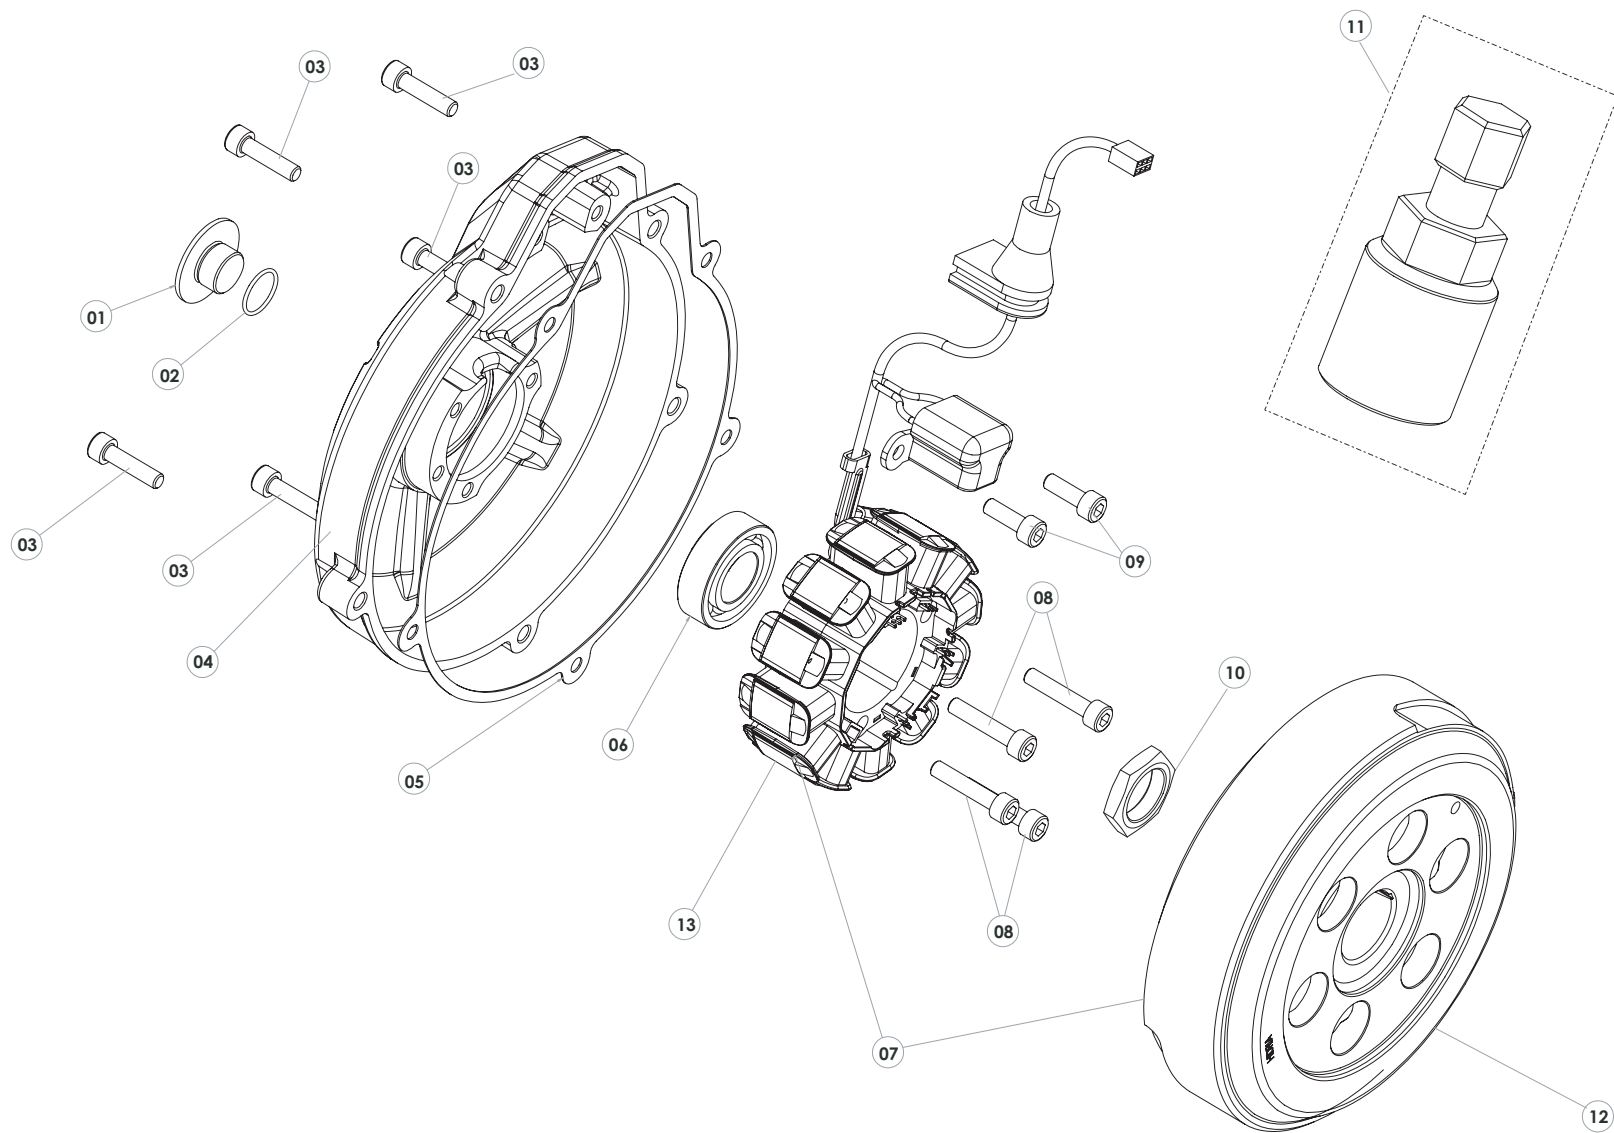

D

C

B

A

Despiece TRRS ONE 2024

08 - CE - Encendido 250-280-300 - Listado de Piezas

Nº	Código	Descripción	Description	Cantidad
1	08001MT100	Tornillo Tapa Encendido	<i>Bolt, Ignition cover</i>	1
2	53015	Tórica Encendido 12x1.5 Nbr	<i>O-ring, ignition cap 12x1.5 Nbr</i>	1
3	50112	Tornillo DIN 912 Allen M5x20 - Tapa Encendido	<i>Bolt, DIN 912 Allen M5x20 - Ignition cover</i>	5
4	08002MT100	Tapa Encendido	<i>Ignition cover</i>	1
5	08003MT100	Junta Tapa Encendido	<i>Gasket, Ignition cover</i>	1
6	52104	Rodamiento Tapa Encendido 6003	<i>Bearing, Ignition cover</i>	1
7	70201	Volante Magnético + Stator + Pick Up - (véase (02) en la lámina 09-IE-Inst. Eléctrica)	<i>Magneto flywheel , Stator and pickup - (see item (02) in drawing 09-IE electrical system</i>	1
8	50121	Tornillo Din 912 Allen M5X25 - Stator	<i>Bolt, DIN 912 Allen M5x25 - Stator</i>	4
9	50122	Tornillo Din 912 Allen M5X10 - Pick Up	<i>Bolt, DIN 912 Allen M5x10 - Pickup</i>	2
10	08004MT100	Tuerca Volante Magnético	<i>Nut, magneto flywheel</i>	1
11	08005MT100	Extractor Volante Magnético TRS	<i>Removal tool, Magneto flywheel TRS</i>	1
12	70224	Volante Magnético TRS	<i>Magneto flywheel TRS</i>	1
13	70225	Stator + Pick Up	<i>Stator and pickup</i>	1