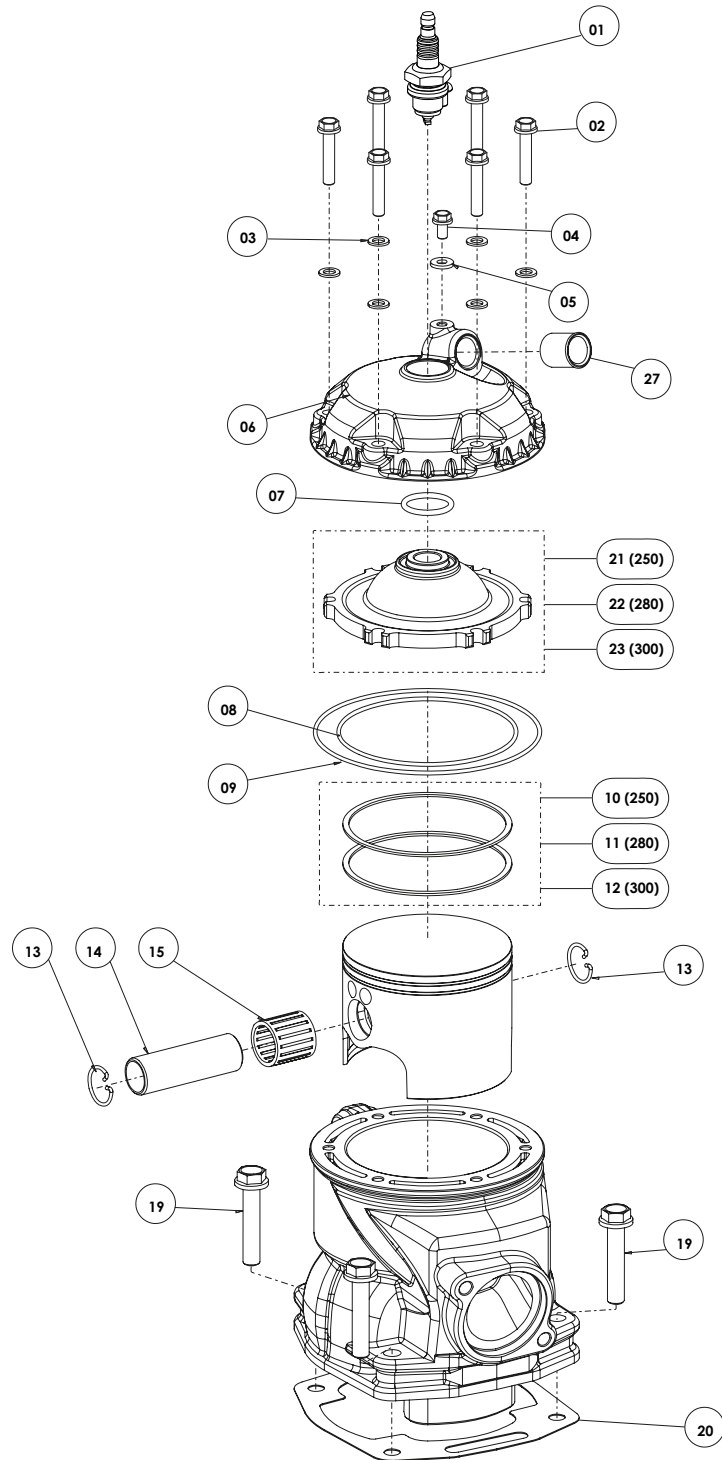

D

C

B

A

Despiece TRRS ONE 2024

07 - CP - Cilindro y Pistón 250 - 280 - 300 - Listado de Piezas

Nº	Código	Descripción	Description	Cantidad
1	70205	Bujía NGK BPMR6A - (véase (06) en la lámina 09-IE-Instalación Eléctrica)	Spark plug NGK BPMR6A - (see item (06) in drawing 09-IE - Electrical system)	1
2	50911	Tornillo DIN 6921 M6X25 Culata	Bolt, DIN 6921 M6x25 Cylinder head	6
3	56105	Arandela Tornillo Culata 6x12x1.5 Copper	Copper washer, cylinder head bolt 6x12x1.5	6
4	50912	Tornillo Din 6921 M5X8 Sangrador Culata	Bolt, DIN 6921 M5x8 Cylinder head bleeder	1
5	56103	Arandela Tornillo Sangrador Culata Tubo 5x9x1 Copper	Copper washer, cylinder head bleeder 5x9x1	1
6	07001MT100	Tapa Culata	Cylinder head top cap	1
7	53012	Tórica Culatín Vitón 20x2,5	O-ring, Viton 20x2.5	1
8	53013	Tórica Culata Interior Vitón 81,2x1,78	O-ring, Viton 81,2x1.78	1
9	53014	Tórica Culata Exterior Vitón 101,6x1,78	O-ring, Viton 101,6x1.78	1
10	70460	Juego Segmentos 250	Piston ring set, 250	1
11	70461	Juego Segmentos 280	Piston ring set, 280	1
12	70462	Juego Segmentos 300	Piston ring set, 300	1
13	55005	Circlip Bulón	Clip, piston pin	2
14	70463	Bulón Piston	Piston pin	1
15	52508	Cojinete de agujas superior biela	Top rod cage bearing	1
16A	70465	Conjunto Pistón A (250)	Piston, size A complete (250)	1
16B	70466	Conjunto Pistón B (250)	Piston, size B complete (250)	1
16C	70467	Conjunto Pistón C (250)	Piston, size C complete (250)	1
17A	70477	Conjunto Pistón A (280)	Piston, size A complete (280)	1
17B	70478	Conjunto Pistón B (280)	Piston, size B complete (280)	1
17C	70479	Conjunto Pistón C (280)	Piston, size C complete (280)	1
18A	70480	Conjunto Pistón A (300)	Piston, size A complete (300)	1
18B	70481	Conjunto Pistón B (300)	Piston, size B complete (300)	1
18C	70482	Conjunto Pistón C (300)	Piston, size C complete (300)	1
19	50917	Tornillo hexagonal con arandela M8x38	Bolt hexagonal with wahser M8x38	4
20	07002MT100	Junta Cilindro 0,5	Cylinder base gasket 0.5	1
21	07028MT100	Culatín interno 250 (Baja compresion)	Cylinder head inner 250cc (Low compresion)	1
22	07029MT100	Culatín interno 280 (Baja compresion)	Cylinder head inner 280cc (Low compresion)	1
23	07030MT100	Culatín interno 300 (Baja compresion)	Cylinder head inner 300cc (Low compresion)	1