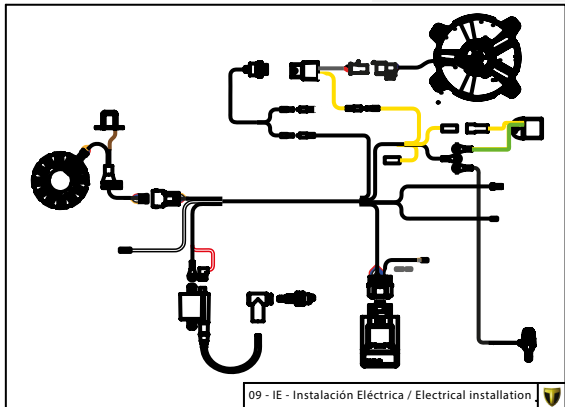

Despiece TRRS ONE 2024

D