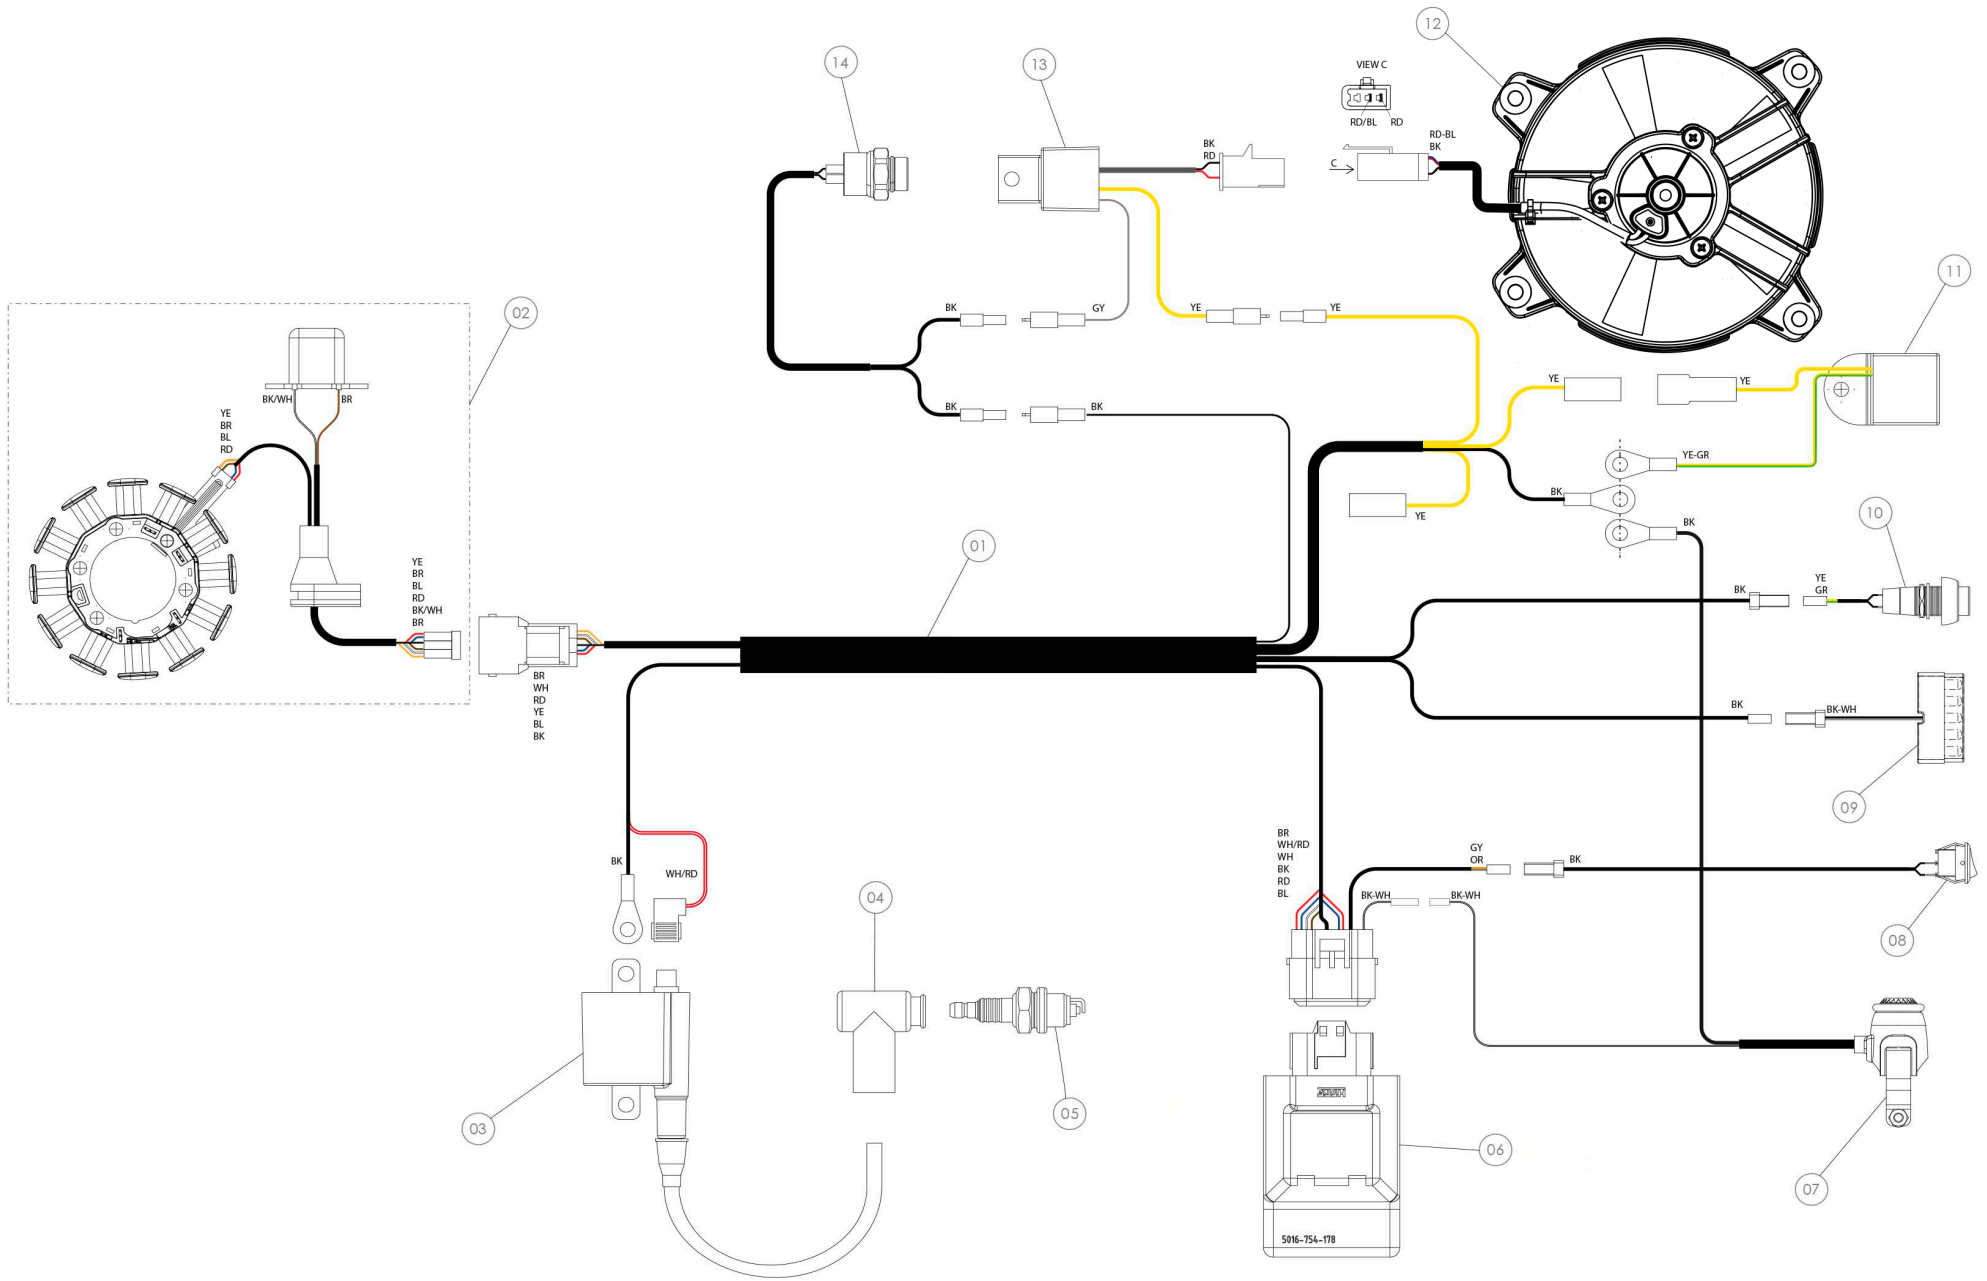

D

C

B

A

Despiece TRRS ONE 2024

09b - IE - Instalación Eléctrica 125cc - listado de Piezas

Nº	Código	Descripción	Description	Cantidad
1	09001TR100	Conjunto Instalación eléctrica	Complete electrical system	1
2	70225	Stator + Pick up - (véase en lámina 08 / Motor)	Stator and pickup (see sheet 08 / Engine)	1
3	70203	Bobina(véase (04) en la lámina 09-IE-Instalación Eléctrica)	Ignition coil (See (04) in 09-EI-Electrcital Installation sheet)	1
4	70260	Pipa bujia corta	Short spark plug cap	1
5	70256	Bujia NGK BR7ES	Spark plug NGK BR7ES	1
6	70206	Caja CDI - (véase (07) en la lámina 09-IE-Instalación Eléctrica)	CDI (black box) - (see (07) in 09-EI-Electrcital Installation sheet)	1
7	70207	Botón Paro - (véase (20) en lámina 09-IE-Instalación Eléctrica)	Stop button - (see item 20 in drawing 09-IE electrical system)	1
8	70208	Interruptor Curva CDI - (véase (09) en la lámina 09-IE-Instalación Eléctrica)	Switch, CDI ignition curve - (see item 09 in drawing 09-IE electrical system)	1
9	70209	Led Delantero - (véase (10) en la lámina 09-IE-Instalación Eléctrica)	LED lights, TRS - (see item 10 in drawing 09-IE electrical system)	1
10	70210	Pulsador Led - (véase (11) en la lámina 09-IE-Instalación Eléctrica)	Switch, led lamps(see sheet 04 / Frame)	1
11	70211	Regulador A/C 12V	Voltage regulator, 12V A/C	1
12	70234	Ventilador - (véase en lámina 13 / Chasis)	Fan (see sheet 13 / Frame)	1
13	70236	Rectificador ventilador AC (conector 3 vias)	Rectifier, cooling fan motor AC (3 pins connector)	1
14	70214	Termocontacto	Water thermal switch	1