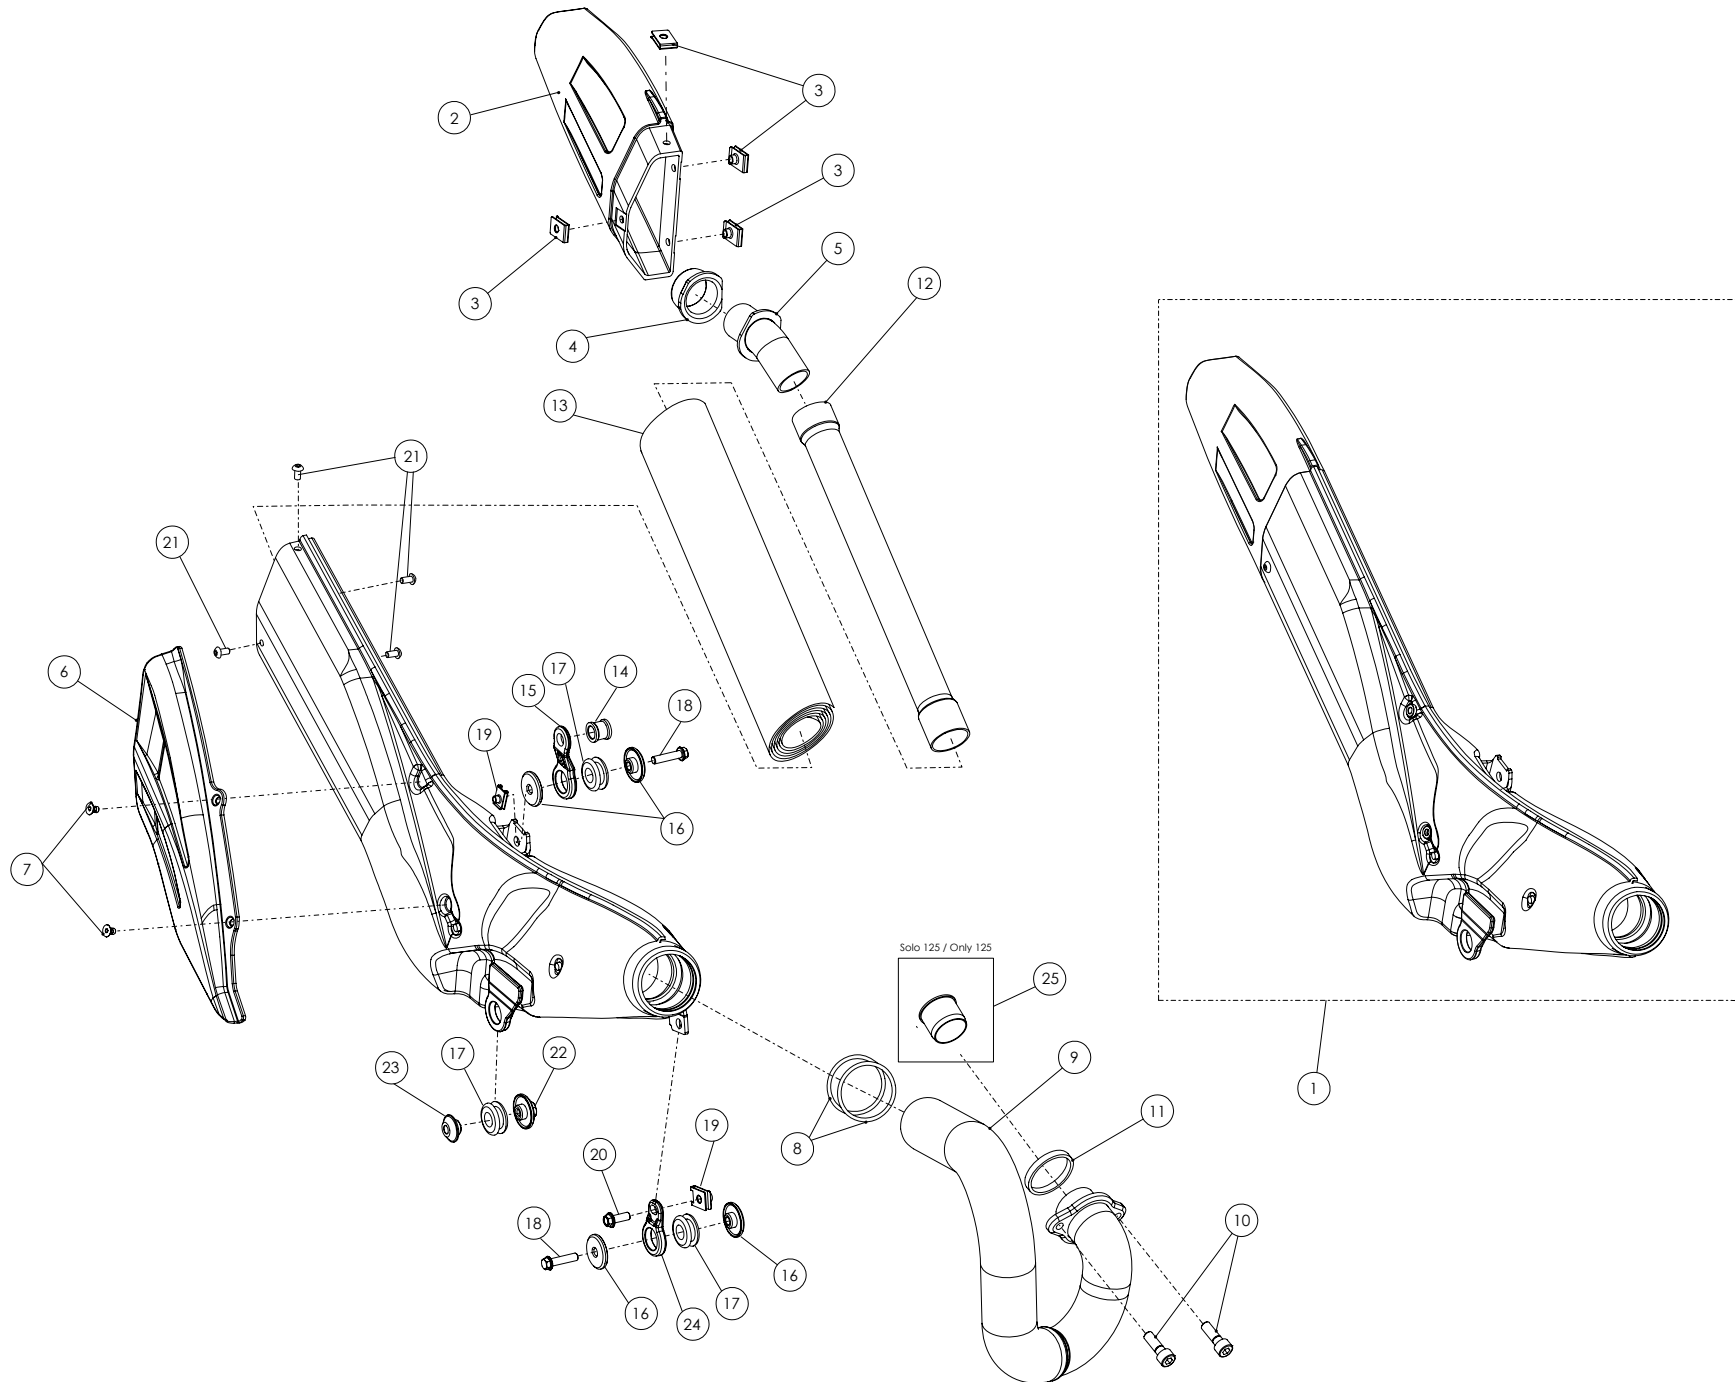

D

C

B

A

Despiece TRRS ONE 2024

10 - CE - Conjunto Escape - Listado de Piezas

Nº	Código	Descripción	Description	Cantidad
1	10018TR100	Cjto. Escape	Exhaust set	1
2	10002TR100	Salida Plástico Silenciador	End-cap, silencer (plastic)	1
3	51302	Tuerca Rápida Universal M5	Speed nut, universal M5	4
4	10003TR100	Goma Cierre Silencioso	Rubber grommet, silencer end-cap	1
5	70601	Tubo Salida Silencioso	Silencer exit tube	1
6	10004TR100	Protector Escape	Exhaust protector (heat shield)	1
7	50303	Tornillo DIN 7991 M5x8 - Protector Escape	Bolt, DIN 7991 M5x8 - Exhaust protector	2
8	53004	Tórica 44x3	O-ring, 44x3	2
9	10023TR100	Curva escape Inox	Exhaust pipe Inox	1
10	50807	Tornillo DIN 912 M8x20	Bolt, DIN 912 M8x20	2
11	10006TR100	Junta Metálica Curva Escape	Metal gasket, exhaust pipe	1
12	70602	Tubo Interno Silencioso	Silencer internal tube	1
13	70603	Fibra Silencioso	Silencer fiber packing	1
14	10007TR100	Casquillo Soporte Escape Superior	Bushing, exhaust support, upper	1
15	10016TR100	Soporte superior escape	Upper exhaust support	1
16	10022TR100	Casquillo soporte escape	Buhsing exhaust support	4
17	10019TR100	Goma soporte	Damper rubber	3
18	50914	Tornillo hexagonal con valona M6x30	Bolt hexagonal flange M6x30	2
19	51301	Tuerca Rápida Universal M6	Speed-nut, Universal M6	2
20	50903	Tornillo DIN 6921 M6x16 - Bobina	Bolt, DIN 6921 M6x16, Coil mount	1
21	50210	Tornillo alomado allen M5x12	Bolt allen M5x12	4
22	10020TR100	Tuerca soporte inferior escape	Nut lower exhaust support	1
23	10021TR100	Casquillo soporte inferior escape	Bushing lower exhasut support	1
24	10015TR100	Soporte delantero escape	Front exhaust support	1
25	10013TR100	Casquillo Colector Escape 125	Exhaust Colector 125	1