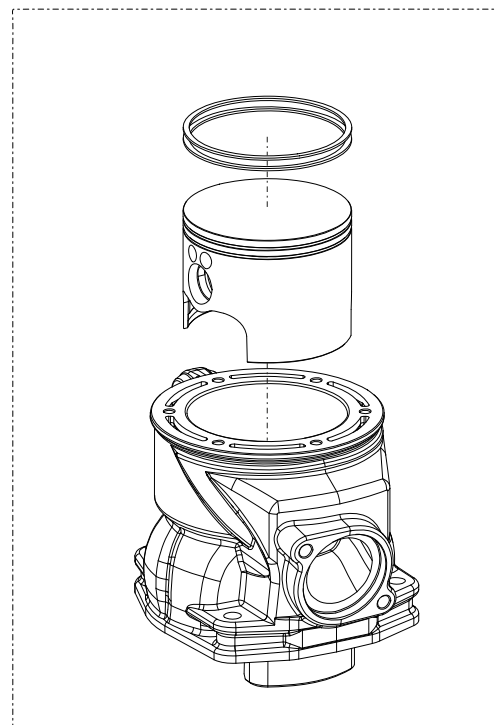

D

C

B

A

Despiece TRRS ONE 2024

07 - CP - Cilindro y Pistón 250 - 280 - 300 - Listado de Piezas

Nº	Código	Descripción	Description	Cantidad
1	70205	Bujía NGK BPMR6A - (véase (06) en la lámina 09-IE-Instalación Eléctrica)	Spark plug NGK BPMR6A - (see item (06) in drawing 09-IE - Electrical system)	1
2	50911	Tornillo DIN 6921 M6X25 Culata	Bolt, DIN 6921 M6x25 Cylinder head	6
3	56105	Arandela Tornillo Culata 6x12x1.5 Copper	Copper washer, cylinder head bolt 6x12x1.5	6
4	50912	Tornillo Din 6921 M5X8 Sangrador Culata	Bolt, DIN 6921 M5x8 Cylinder head bleeder	1
5	56103	Arandela Tornillo Sangrador Culata Tubo 5x9x1 Copper	Copper washer, cylinder head bleeder 5x9x1	1
6	07001MT100	Tapa Culata	Cylinder head top cap	1
7	53012	Tórica Culatín Vitón 20x2,5	O-ring, Viton 20x2.5	1
8	53013	Tórica Culata Interior Vitón 81,2x1,78	O-ring, Viton 81,2x1.78	1
9	53014	Tórica Culata Exterior Vitón 101,6x1,78	O-ring, Viton 101,6x1.78	1
10	70460	Juego Segmentos 250	Piston ring set, 250	1
11	70461	Juego Segmentos 280	Piston ring set, 280	1
12	70462	Juego Segmentos 300	Piston ring set, 300	1
13	55005	Circlip Bulón	Clip, piston pin	2
14	70463	Bulón Piston	Piston pin	1
15	52508	Cojinete de agujas superior biela	Top rod cage bearing	1
16A	70465	Conjunto Pistón A (250)	Piston, size A complete (250)	1
16B	70466	Conjunto Pistón B (250)	Piston, size B complete (250)	1
16C	70467	Conjunto Pistón C (250)	Piston, size C complete (250)	1
17A	70477	Conjunto Pistón A (280)	Piston, size A complete (280)	1
17B	70478	Conjunto Pistón B (280)	Piston, size B complete (280)	1
17C	70479	Conjunto Pistón C (280)	Piston, size C complete (280)	1
18A	70480	Conjunto Pistón A (300)	Piston, size A complete (300)	1
18B	70481	Conjunto Pistón B (300)	Piston, size B complete (300)	1
18C	70482	Conjunto Pistón C (300)	Piston, size C complete (300)	1
19	50917	Tornillo hexagonal con arandela M8x38	Bolt hexagonal with wahser M8x38	4
20	07002MT100	Junta Cilindro 0,5	Cylinder base gasket 0.5	1
21	07028MT100	Culatín interno 250 (Baja compresion)	Cylinder head inner 250cc (Low compresion)	1
22	07029MT100	Culatín interno 280 (Baja compresion)	Cylinder head inner 280cc (Low compresion)	1
23	07030MT100	Culatín interno 300 (Baja compresion)	Cylinder head inner 300cc (Low compresion)	1