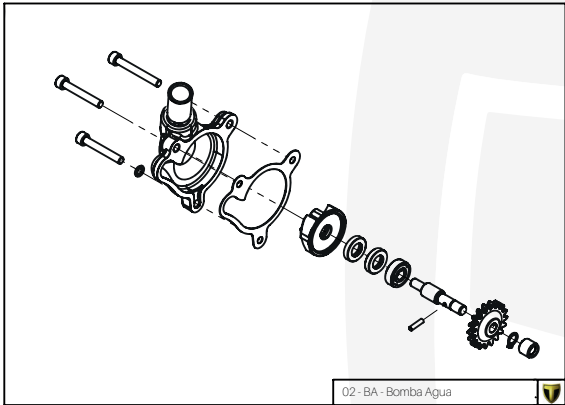

Despiece TRRS ONE 2024

D