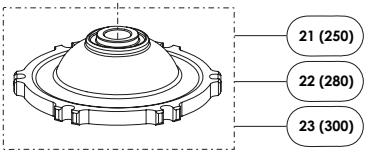

D

C

B

A

Despiece TRRS ONE 2024

07 - CP - Cilindro y Pistón 250 - 280 - 300 - Listado de Piezas

Nº	Código	Descripción	Description	Cantidad
1	70205	Bujía NGK BPMR6A - (véase (06) en la lámina 09-IE-Instalación Eléctrica)	Spark plug NGK BPMR6A - (see item (06) in drawing 09-IE - Electrical system)	1
2	50911	Tornillo DIN 6921 M6X25 Culata	Bolt, DIN 6921 M6x25 Cylinder head	6
3	56105	Arandela Tornillo Culata 6x12x1.5 Copper	Copper washer, cylinder head bolt 6x12x1.5	6
4	50912	Tornillo Din 6921 M5X8 Sangrador Culata	Bolt, DIN 6921 M5x8 Cylinder head bleeder	1
5	56103	Arandela Tornillo Sangrador Culata Tubo 5x9x1 Copper	Copper washer, cylinder head bleeder 5x9x1	1
6	07001MT100	Tapa Culata	Cylinder head top cap	1
7	53012	Tórica Culatín Vitón 20x2,5	O-ring, Viton 20x2.5	1
8	53013	Tórica Culata Interior Vitón 81,2x1,78	O-ring, Viton 81,2x1.78	1
9	53014	Tórica Culata Exterior Vitón 101,6x1,78	O-ring, Viton 101,6x1.78	1
10	70460	Juego Segmentos 250	Piston ring set, 250	1
11	70461	Juego Segmentos 280	Piston ring set, 280	1
12	70462	Juego Segmentos 300	Piston ring set, 300	1
13	55005	Circlip Bulón	Clip, piston pin	2
14	70463	Bulón Piston	Piston pin	1
15	52508	Cojinete de agujas superior biela	Top rod cage bearing	1
16A	70465	Conjunto Pistón A (250)	Piston, size A complete (250)	1
16B	70466	Conjunto Pistón B (250)	Piston, size B complete (250)	1
16C	70467	Conjunto Pistón C (250)	Piston, size C complete (250)	1
17A	70477	Conjunto Pistón A (280)	Piston, size A complete (280)	1
17B	70478	Conjunto Pistón B (280)	Piston, size B complete (280)	1
17C	70479	Conjunto Pistón C (280)	Piston, size C complete (280)	1
18A	70480	Conjunto Pistón A (300)	Piston, size A complete (300)	1
18B	70481	Conjunto Pistón B (300)	Piston, size B complete (300)	1
18C	70482	Conjunto Pistón C (300)	Piston, size C complete (300)	1
19	50917	Tornillo hexagonal con arandela M8x38	Bolt hexagonal with wahser M8x38	4
20	07002MT100	Junta Cilindro 0,5	Cylinder base gasket 0.5	1
21	07028MT100	Culatín interno 250 (Baja compresion)	Cylinder head inner 250cc (Low compresion)	1
22	07029MT100	Culatín interno 280 (Baja compresion)	Cylinder head inner 280cc (Low compresion)	1
23	07030MT100	Culatín interno 300 (Baja compresion)	Cylinder head inner 300cc (Low compresion)	1