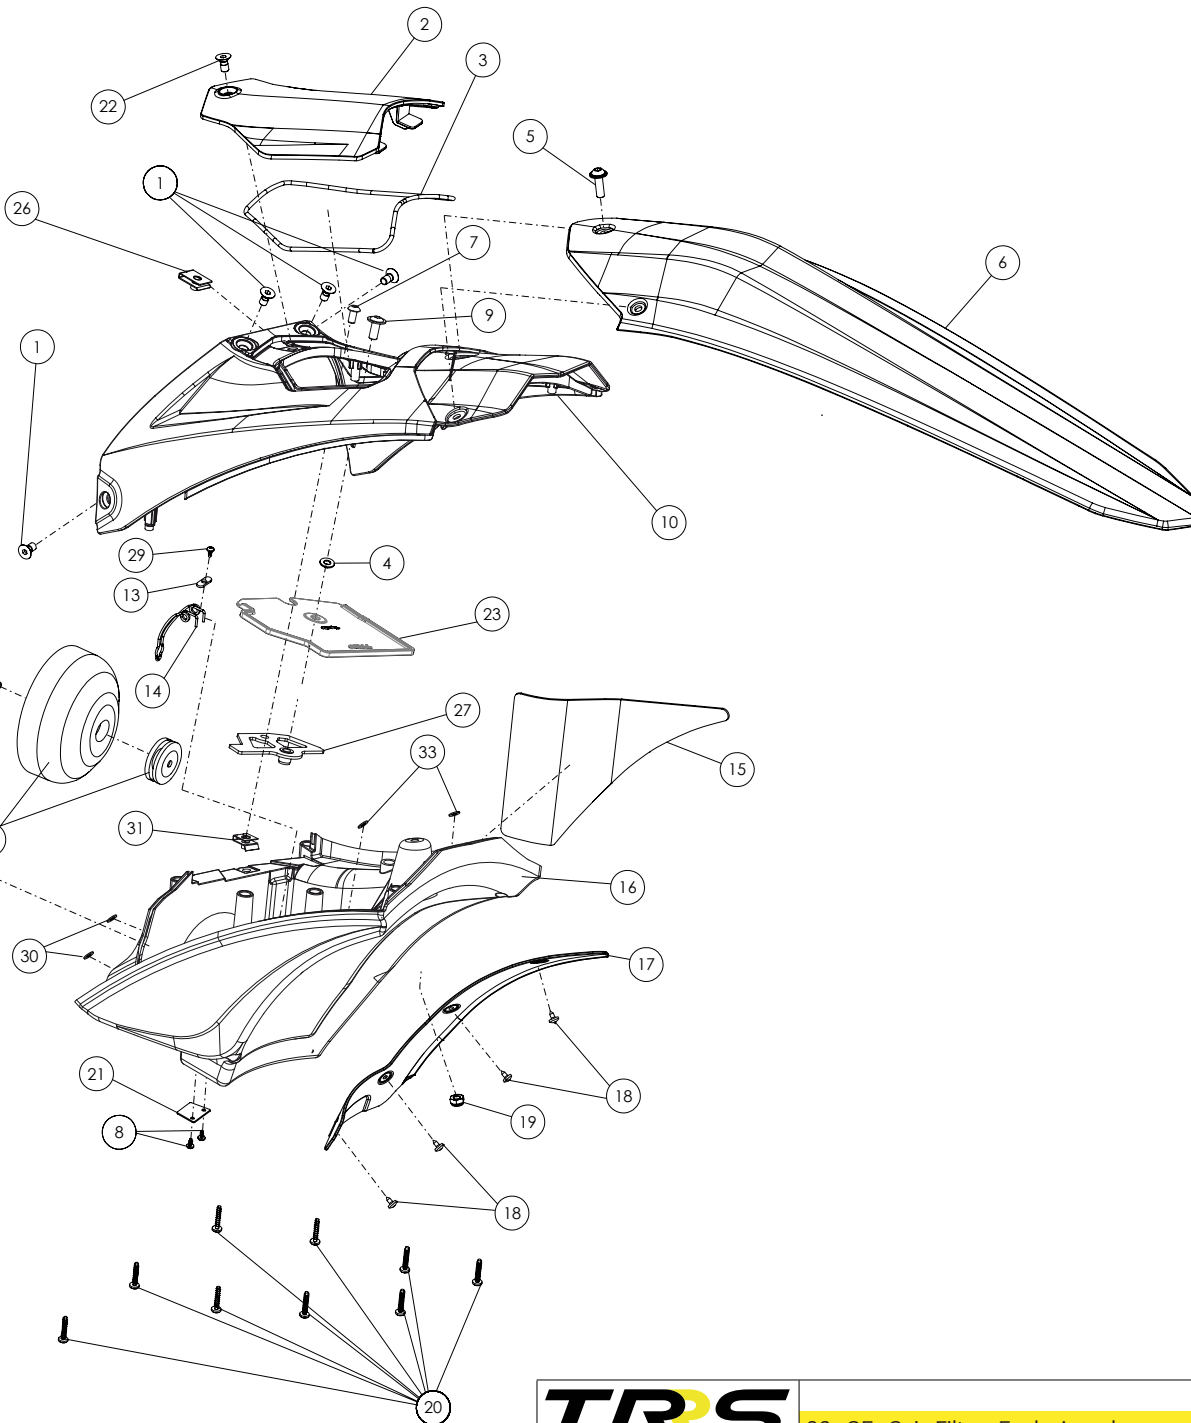

5

4

3

2

1

D

C

B

A

Despiece TRRS ONE 2024

02 - CF - Caja Filtro - Listado de Piezas

Nº	Código	Descripción	Description	Cantidad
1	50306	Tornillo avellanado M6x16	Bolt countersunk M6x16	4
2	02001TR100	Tapa caja filtro (Negra)	Cover filter box (Black)	1
3	02002TR100	Tórica 3mm Tapa - Caja Filtro	Cover o-ring, 3mm - air filter box	1
4	65001	Remache Plástico 6x12	Plastic rivot 6x12	2
5	50202	Tornillo DIN 7380-fl M6x16 - Guardabarros Trasero	Bolt, DIN 7380-fl M6x16 - Rear mudguard (fender)	1
6	02003TR100	Guardabarros Trasero	Rear mudguard (fender)	1
7	50210	Tornillo alomado allen M5x12	Bolt allen M5x12	1
8	50601	Tornillo Rosca Chapa DIN 7981 2,9x6,5	Screw, course thread DIN 7981 2.9x6,5	2
9	50209	Tornillo allen con valona M6x14	Screw allen with washer M6x14	1
10	02024TR100	Caja filtro aire superior	Air filter box, upper part	1
11	02006TR100	Jaula Espuma - Filtro	Cage, air filter element	1
12	02007TR100	Espuma Filtro Aire	Air filter element	1
13	02008TR100	Arandela Muelle Filtro	Washer, filter spring	1
14	02009TR100	Muelle Fijación Espuma Filtro	Spring, air filter retention	1
15	02011TR100	Protector Anticalórico - Caja Filtro	Heat shield - air filter box	1
16	02025TR100	Caja filtro aire inferior negra	Air filter box bottom part black	1
17	02018TR100	Protector - Caja Filtro	Rubber protector, sir filter box	1
18	65004	Remache aluminio negro Ø4,8x12	Metalic rivot, Ø4,8x12, black	4
19	51501	Tuerca Autoblocante M6 - Caja Filtro	Lock nut, M6 - air filter box	1
20	50603	Tornillo Rosca Chapa DIN 7981 3,9x19 Fijación Caja Filtro Inferior	Screw, course thread DIN 7981 3.9x19 Attach air filter box lower	9
21	02014TR100	Lámina Desagüe - Caja Filtro	Drain flap, air filter box	1
22	50302	Tornillo avellanado Mx14	Bolt countersunk M6x14	1
23	02028TR100	Deflector caja filtro aire	Air box baffle	1
24	02017TR100	Tobera - Caja Filtro	Intake hose - air filter box	1
25	58003	Abrazadera - Norma 40-60	Clamp - Norma 40-60	1
26	51301	Tuerca Rápida Universal M6	Universal speed nut M6	1
27	02027TR100	Soporte deflector caja filtro aire	Air box baffle plate	1
28	02000TR102	Conjunto caja filtro aire (Tapa filtro negra)	Air filter box kit (cover filter black)	1
29	50607	Tornillo Rosca Chapa DIN 7981 4,2x13	Screw, course thread DIN 7981 4,2x13	1