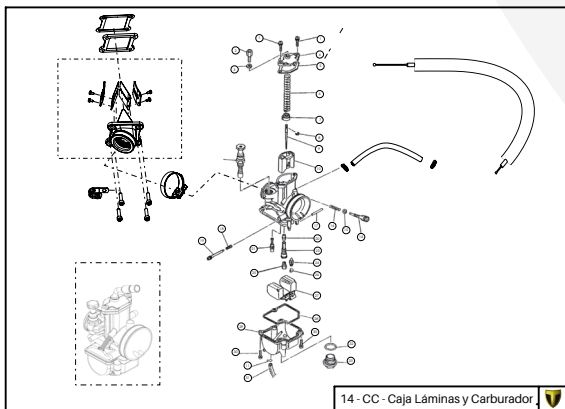

Despiece TRRS ONE 2024

D

C

B

A