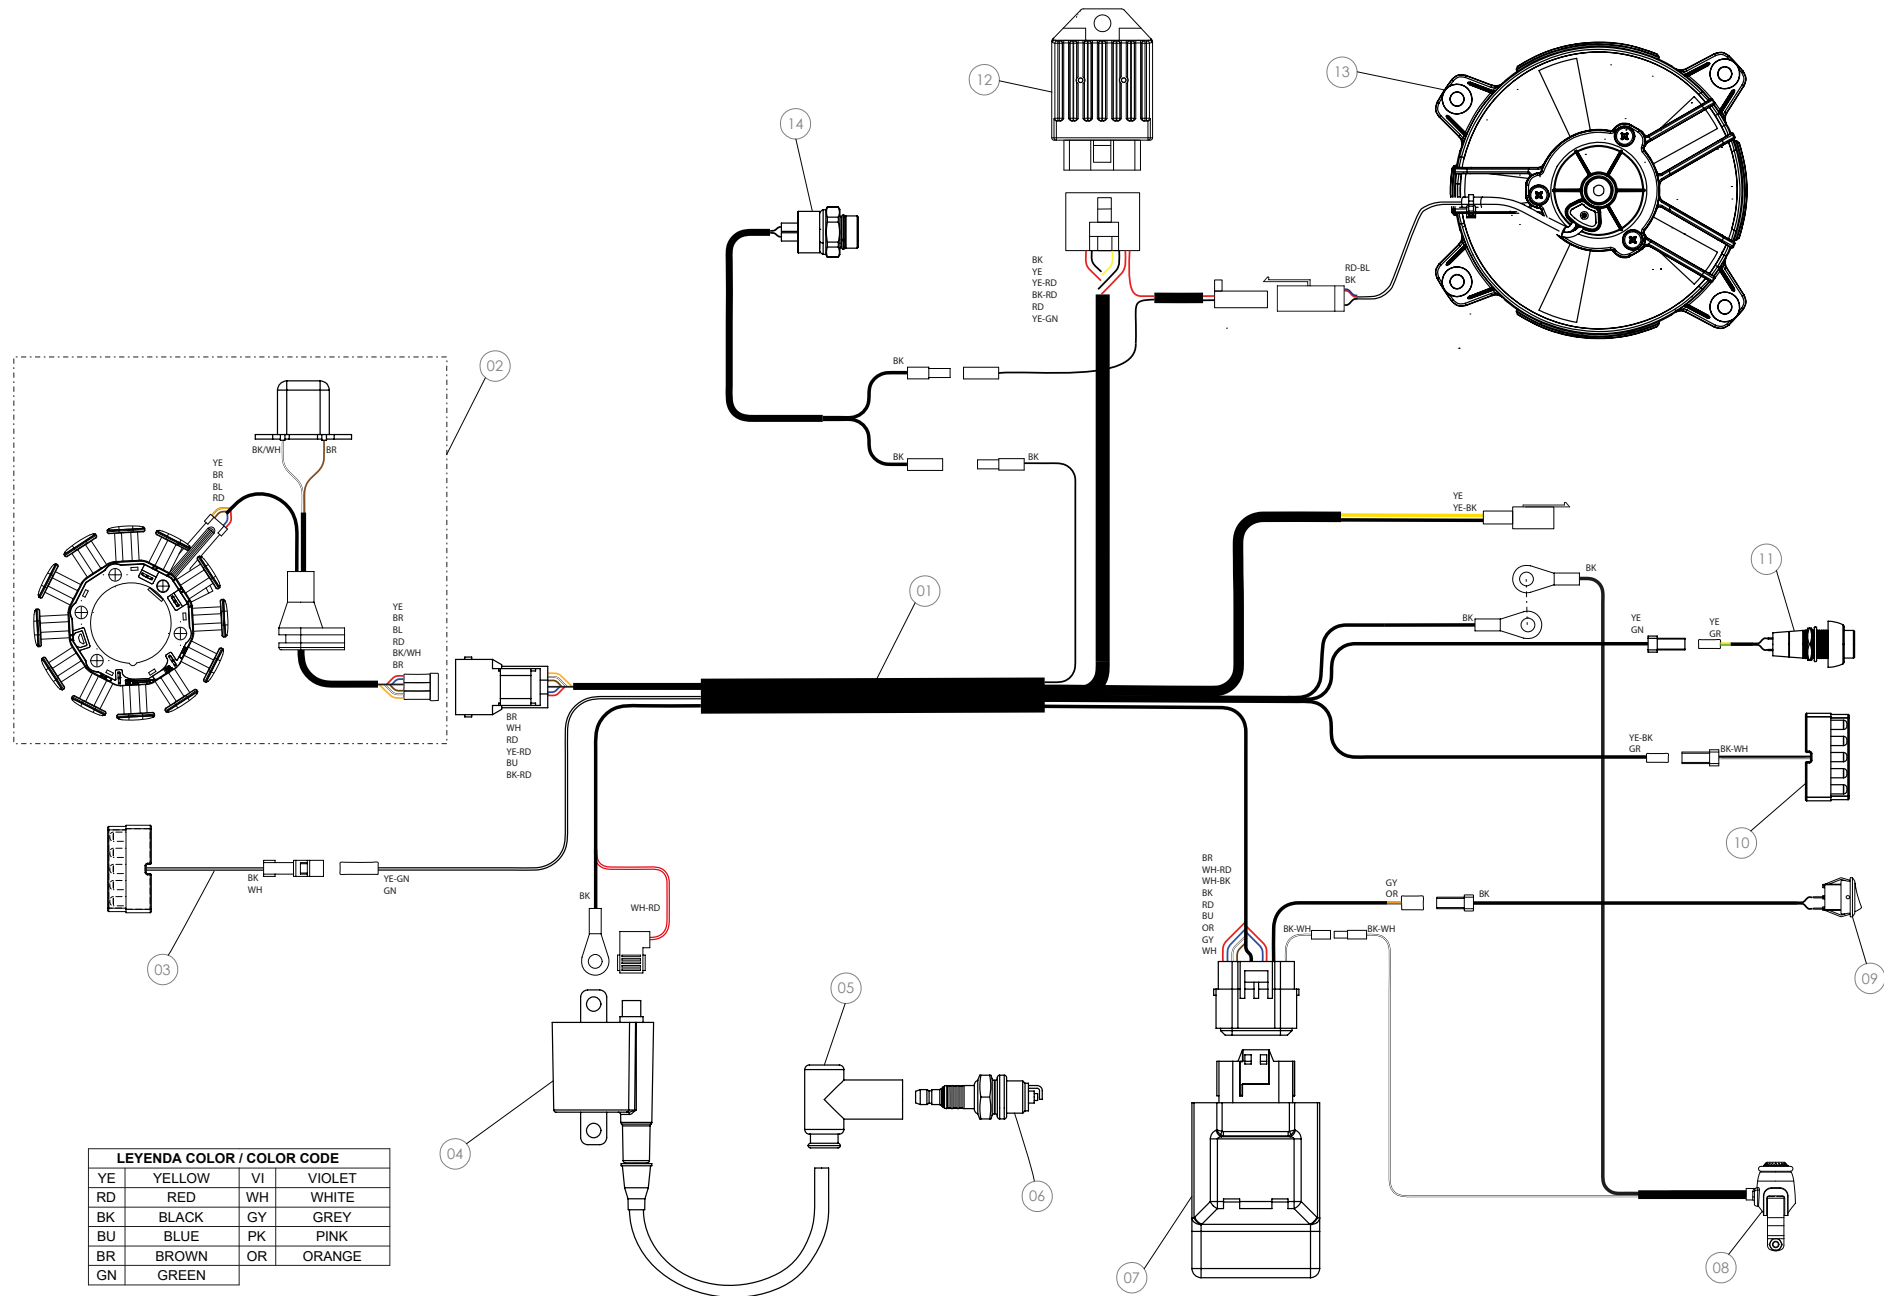

D

C

B

A

LEYENDA COLOR / COLOR CODE

YE	YELLOW	VI	VIOLET
RD	RED	WH	WHITE
BK	BLACK	GY	GREY
BU	BLUE	PK	PINK
BR	BROWN	OR	ORANGE
GN	GREEN