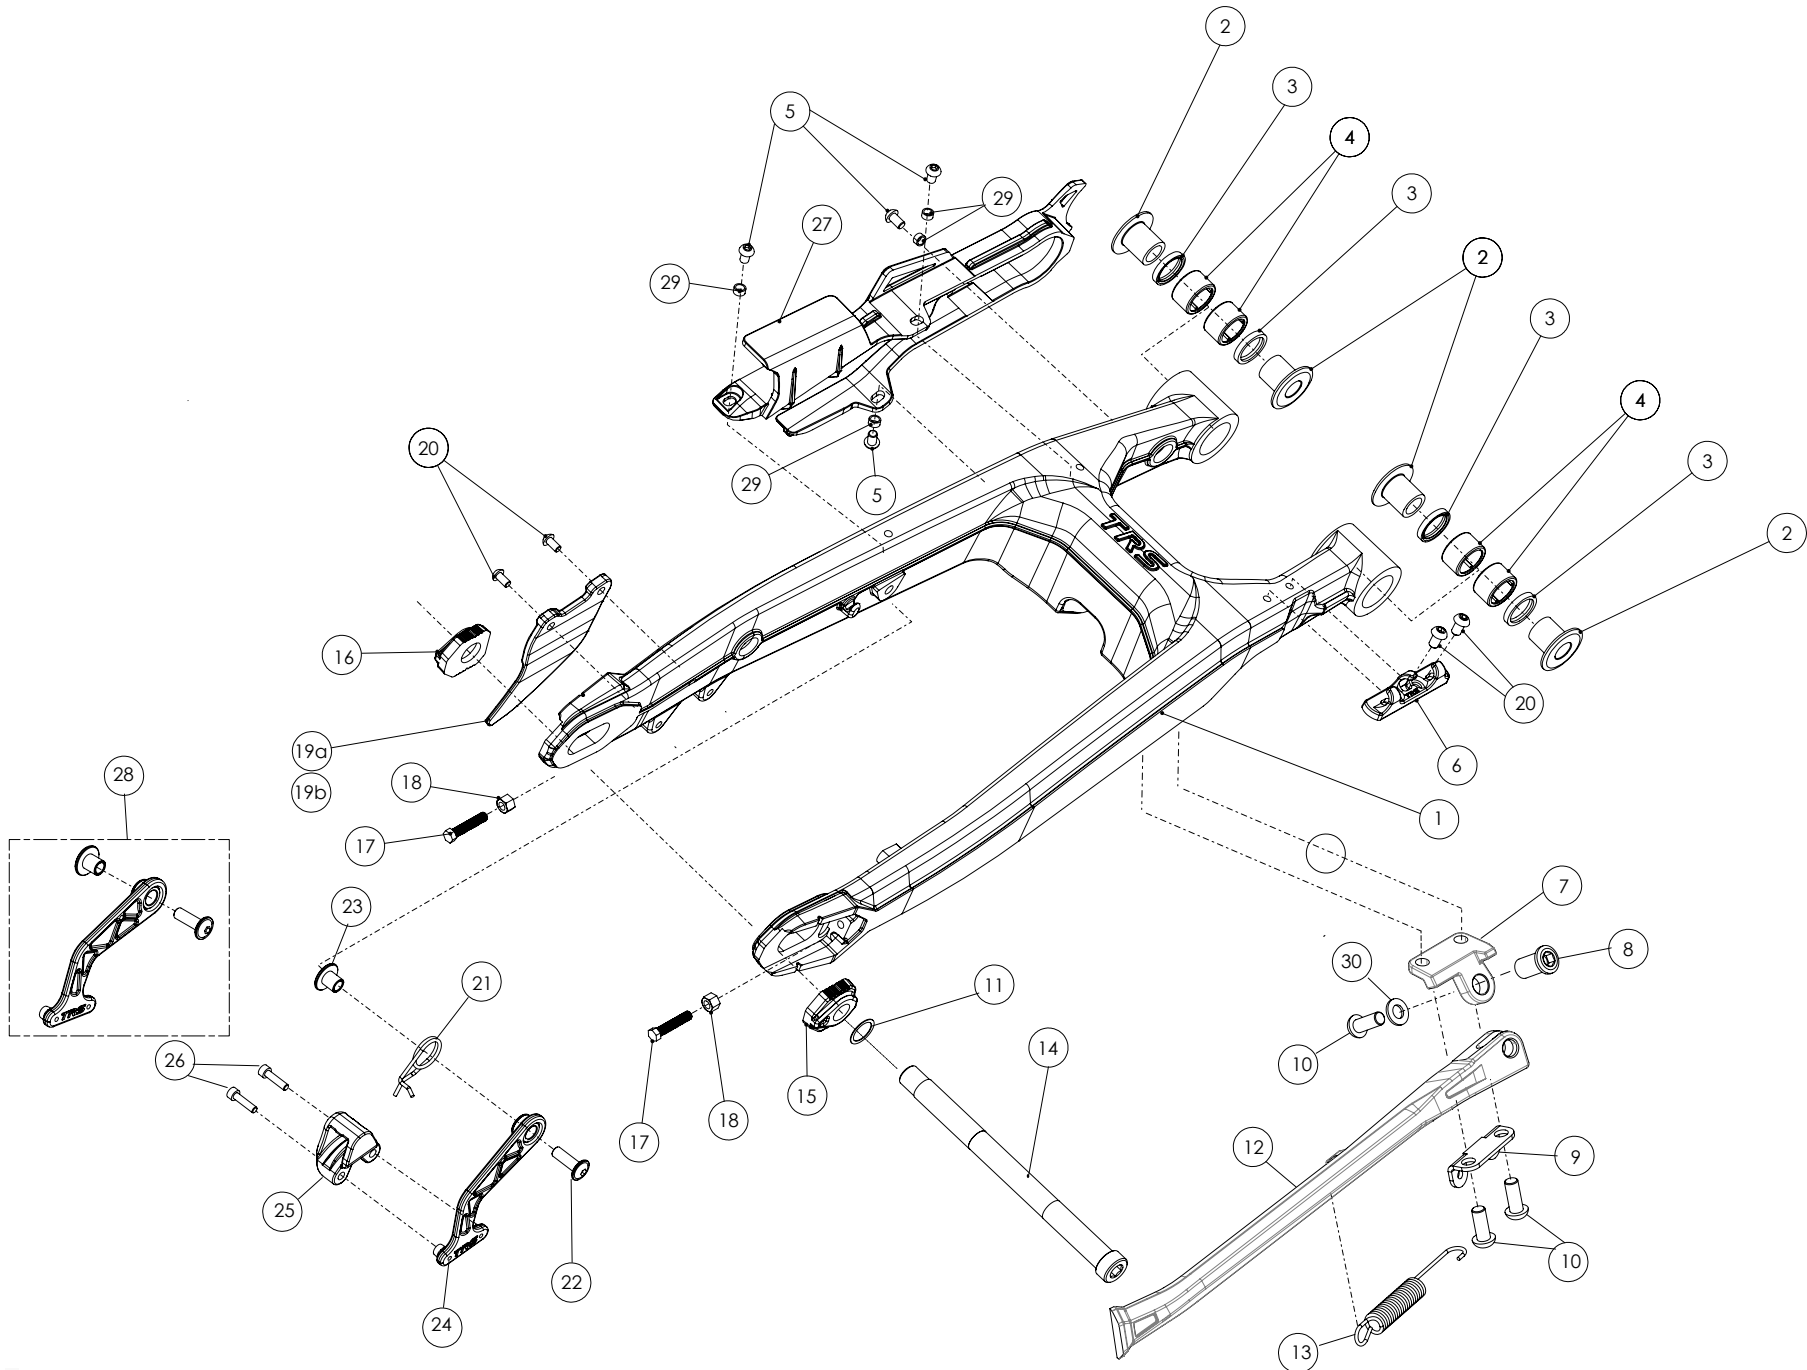

Despiece TRRS ONE 2024

03 - BA - Basculante - Listado de Piezas

Nº	Código	Descripción	Description	Cantidad
1	03001TR100	Basculante TRS	Swing-arm TRS	1
2	03002TR100	Casquillo Eje Basculante	Bushing, swing-arm shaft	4
3	54001	Retén Basculante 20x26x4	Seal, swing-arm 20x26x4	4
4	52501	Rodamiento Basculante NH-2016	Bearing, swing-arm NH 2016	4
5	50203	Tornillo DIN 7380-fl M6x10 - Guía Cadena	Bolt, DIN 7380-fl M6x10 - Chain guide	4
6	03017TR100	Guía Latiguillo Freno Trasero	Guide, brake hose	1
7	03003TR100	Soporte Caballete	Side-stand support	1
8	03004TR100	Tornillo - Soporte Caballete	Bolt - side-stand support	1
9	03005TR100	Soporte muelle caballete	Side-stand spring support	1
10	50201	Tornillo DIN 7380 M8x20	Bolt, DIN 7380 M8x20	3
11	56303	Arandela M8	Washer, M8	2
12	03006TR100	Caballete	Side-stand	1
13	03007TR100	Muelle Caballete	Spring, side-stand	1
14	03008TR100	Eje Rueda Trasera	Axle, rear wheel	1
15	03009TR100	Tensor Eje Rueda	Tensioner, rear axle side	1
16	03010TR100	Tensor Eje Rueda trasera roscado	Tensioner threaded, rear wheel axle	1
17	50501	Tornillo DIN 933 M6 - Tensor Eje Rueda	Bolt, DIN 933 M6 - rear wheel tension	2
18	51103	Tuerca DIN 6330 M6 - Tensor Eje Rueda	Bolt, DIN 6330 M6 - rear wheel tension	2
19a	03011TR101	Protector Corona	Sprocket protector	1
19b	03026TR100	Protector corona 125cc	Sprocket protector 125cc	1
20	50204	Tornillo DIN 7380 M6x10 - Protector Corona y Guía Latiguillo Freno Tras.	Bolt, DIN 7380 M6x10 - Sprocket protector and Brake hose Guide	4
21	03012TR100	Muelle Tensor Cadena	Chain tension spring	1
22	50213	Tornillo allen con valona M8x25	Screw allen with washer M8x25	1
23	03023TR100	Casquillo Tensor Cadena	Bushing, chain tensioner	1
24	03020TR100	Palanca remachada tensor cadena	Chain tensioner riveted	1
25	70102	Goma Tensor	Rubber block, chain tensioner	1
26	50112	Tornillo allen M5x20	Bolt, allen M5x20	2
27	03015TR100	Guía Cadena	Chain guide	1