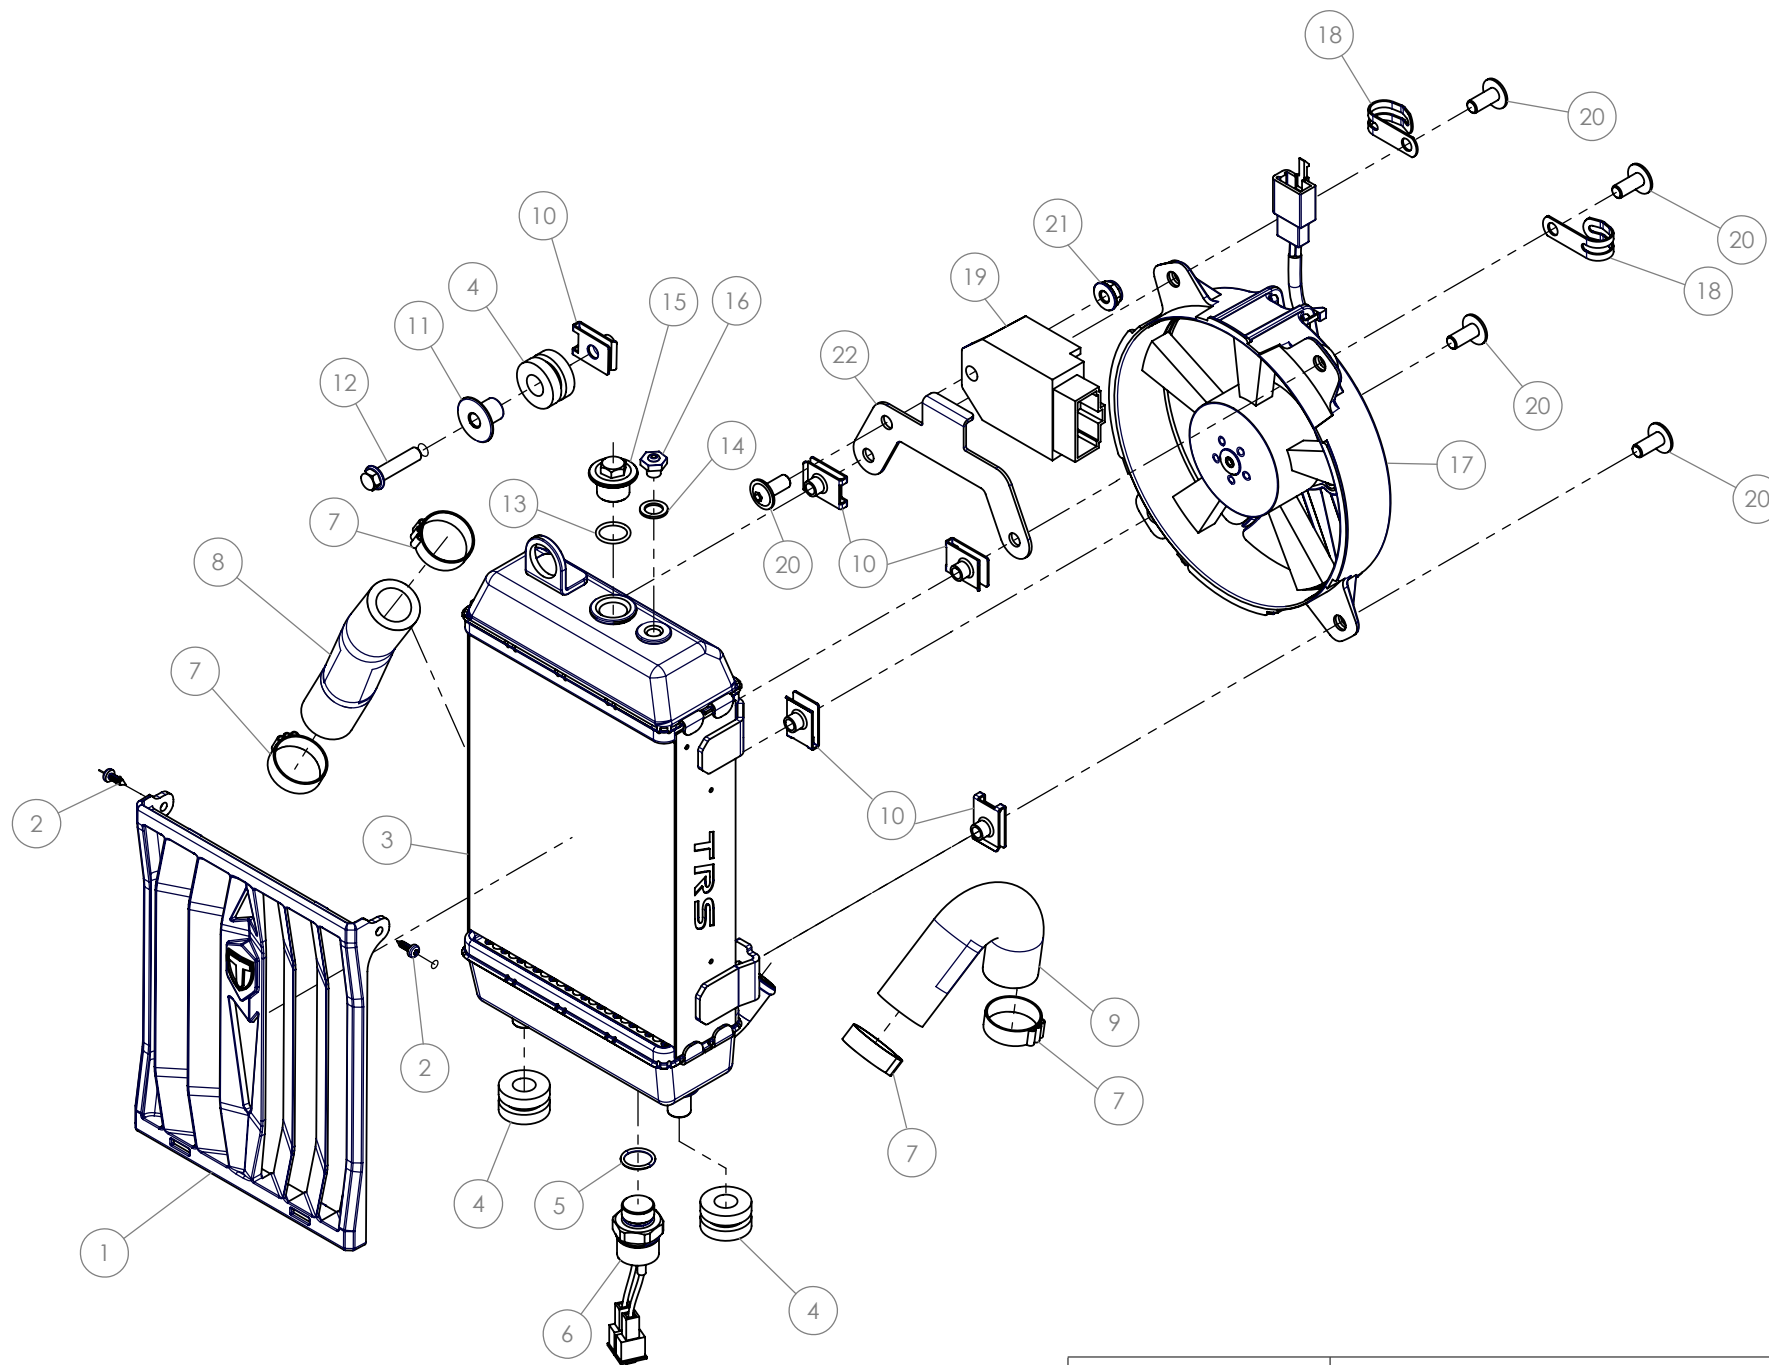

D

C

B

A

Despiece TRRS ONE 2024

13 - CR - Conjunto Radiador - listado de Piezas

Nº	Código	Descripción	Description	Cantidad
1	13005TR100	Protector Radiador	<i>Radiator protect</i>	1
2	50606	Tornillo 2,9x9,5 rosca chapa	<i>Screw 2.9x9.5</i>	2
3	13009TR100	Radiador TRRS	<i>Radiator TRRS</i>	1
4	63002	SilentBlock	<i>Silentblock, (vibration isolator)</i>	3
5	53006	Tórica 12x15x1,5	<i>O-ring, 12x15x1.5</i>	1
6	70214	Termocontacto - (véase en lámina 09 / Chasis)	<i>Water temperature sensor (see sheet 09 / Frame)</i>	1
7	58009	Abrazadera Cobra 22	<i>Hose clamp, Cobra 22</i>	4
8	13003TR100	Tubo agua derecho (Bomba- Radiador)	<i>Water hose right side (Water pump - Radiator)</i>	1
9a	13002TR100	Tubo goma izquierdo (Culata - Radiador)	<i>Water hose left side (Cylinder head- Radiator)</i>	1
9b	13010TR100	Tubo agua curvado (Culata - Radiador) (Solo en 125cc)	<i>Water hose curved (Cylinder head - Radiator) (Only 125cc)</i>	2
10	51301	Tuerca rápida M6	<i>Speed-nut M6</i>	5
11	70802	Casquillo superior silentblock radiador	<i>Bushing, upper silentblock radiator</i>	1
12	50914	Tornillo M6x25	<i>Bolt, M6x25</i>	1
13	53015	Tórica 12x1,5	<i>O-ring, 12x1.5</i>	1
14	56102	Arandela Cobre 8x12x1,5	<i>Copper washer, 8x12x1.5</i>	1
15	13004TR100	Tapón Radiador	<i>Radiator cap</i>	1
16	70801	Válvula expansión radiador	<i>Radiator expansion valve</i>	1
17	70234	Ventilador	<i>Fan</i>	1
18	58001	Abrazadera 60mm	<i>Clamp 60mm</i>	2
19	70239	Regulador ventilador	<i>Regulator fan</i>	1
20	50209	Tornillo allen con valona M6x14	<i>Screw allen with washer M6x14</i>	5
21	51501	Tuerca Autoblocante M6	<i>Locknut M6</i>	1
22	13011TR100	Soporte regulador ventilador	<i>Fan regulator support</i>	1