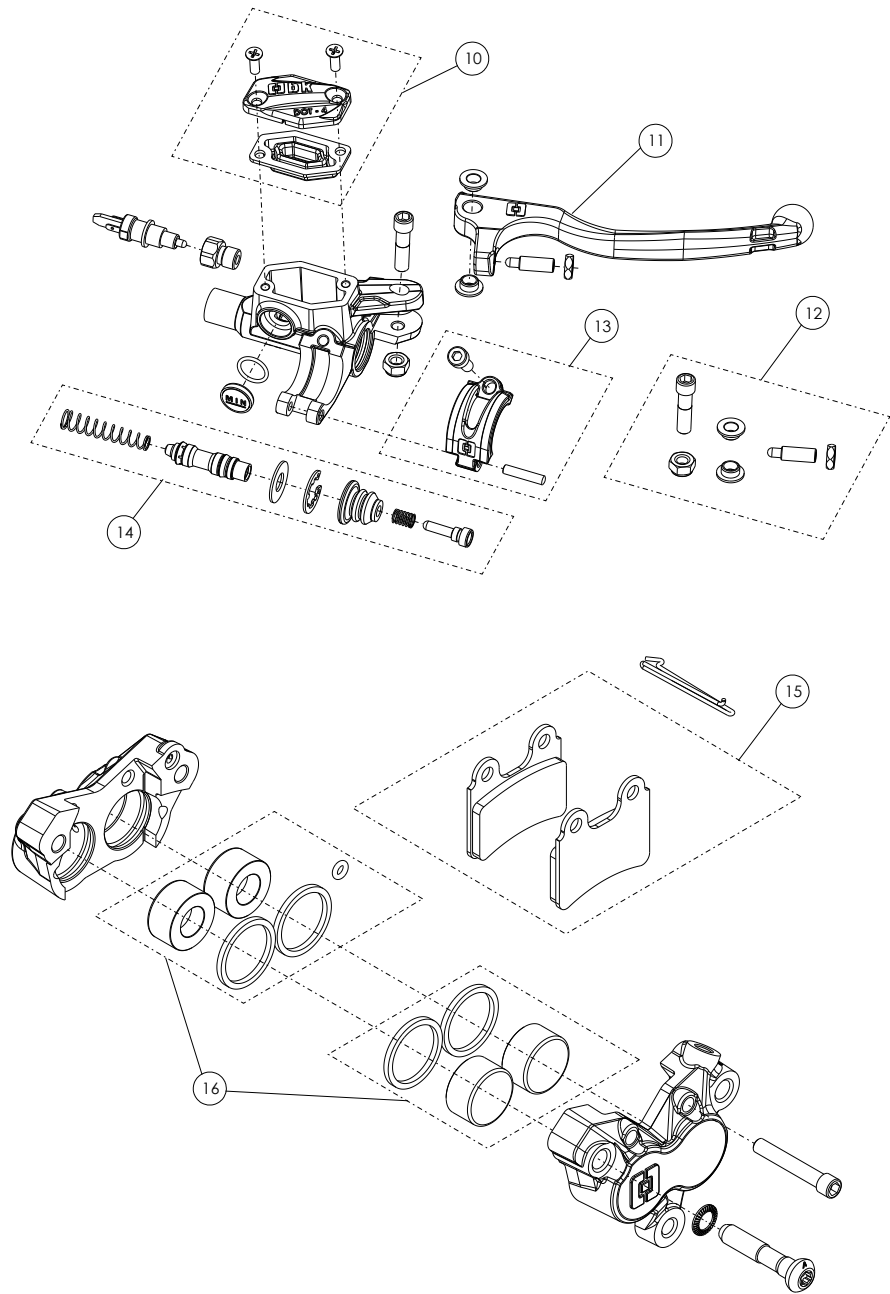

D

C

B

A

Despiece TRRS ONE 2024

08 - FD - Freno Delantero - Listado de Piezas

Nº	Código	Descripción	Description	Cantidad
1	70350	Conjunto Freno Delantero	Complete front brake assembly	1
2	70351	Bomba Freno Delantero	Pump, front brake (master cylinder)	1
3	70352	Pinza Freno Delantero	Caliper, front brake	1
4	70353	Latiguillo Freno Delantero	Hose, front brake	1
5	70354	Racord + Sangrador	Bajo bolt	1
6	56101	Arandela CU 10x14x1,5	Washer, CU 10x14x1.5	2
7	08001TR102	Protector disco delantero rejado	Front brake disc grided cover	1
8	50913	Tornillo DIN 6921 M8x60 - Pinza Freno	Bolt, DIN 6921 M8x60 - Brake caliper	1
9	50907	Tornillo DIN 6921 M8x30 - Pinza Freno	Bolt, DIN 6921 M8x30 - Brake caliper	1
10	70355	Kit Tapa Bomba	Kit, brake pump cap	1
11	70356	Maneta Freno	Brake handle (lever)	1
12	70357	Kit Ajuste Maneta	Kit, handle adjustment	1
13	70358	Kit Brida Manillar	Kit, handlebar clamp	1
14	70359	Kit Reparación Bomba	Kit, pump internal repair	1
15	70360	Juego Pastillas Freno Delantero	Brake pad set, front	1
16	70361	Kit Reparación Pinza Freno	Kit, rear caliper repair	1
17	08002TR100	Casquillo Protector Disco Delantero	Bushing, front disc protector	2