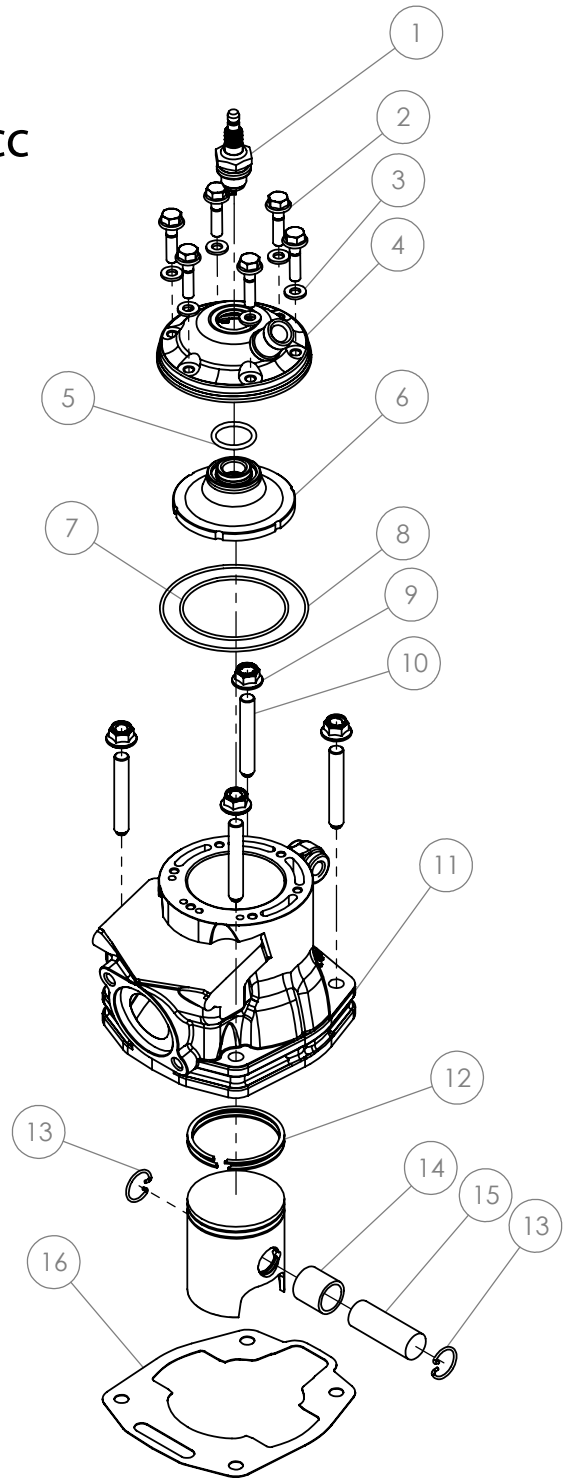

125cc

Despiece TRRS ONE 2024

07 - CP - Cilindro y Pistón 125cc - Listado de Piezas

Nº	Código	Descripción	Description	Cantidad
1	70205	Bujia NGK BPRMGA - (véase (06) en la lámina 09-IE-Instalación Eléctrica)	Spark plug NGK BPRMGA - (see item (06) in drawing 09-IE - Electrical system)	1
2	50911	Tornillo DIN 6921 M6X25 Culata	Bolt, DIN 6921 M6x25 Cylinder head	6
3	56105	Arandela Tornillo Culata 6x12x1.5 Copper	Copper washer, cylinder head bolt 6x12x1.5	6
4	07013MT100	Tapa culata (125)	Cylinder head cover (125)	1
5	53012	Tórica Culatín Nbr 20x2,5	O-ring, Nbr 20x2.5	1
6	07014MT100	Culatín interno (125)	Cylinder head inner (125)	1
7	70485	Tórica Culata Interior Nbr 58x1,78	O-ring, Nbr 58x1,78	1
8	70486	Tórica Culata Exterior Nbr 79x1,78	O-ring, Nbr 79x1,78	1
9	51502	Tuerca Autoblocante M8	Nut. locking type, M8	4
10	07012MT100	Esparrago cilindro	Stud screw	4
11	70484	Cilindro 125cc	Cylinder 125cc	1
12	70489	Conjunto Segmentos 125	Piston ring set, 125	1
13	70488	Circlip Bulón	Clip, piston pin	2
14	52514	Rodamiento de agujas Ø24Ø30L16	Needle bearing Ø24Ø30L16	1
15	70847	Bulón Pistón	Piston Pin	1
16	07010MT100	Junta Cilindro 0,5 - 125cc	Cylinder base gasket 0.5 - 125cc	1
17	07011MT100	Cilindro y piston 125cc	Cylinder and piston 125cc	1
18A	07015MT100	Conjunto Piston 125 - A	Piston 125 - A	1
18B	07016MT100	Conjunto Piston 125 - B	Piston 125 - B	1
18C	07017MT100	Conjunto Piston 125 - C	Piston 125 - C	1