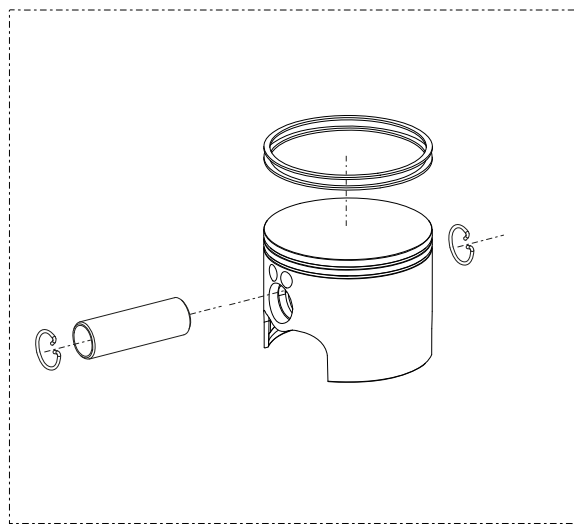

D

C

B

A

Despiece TRRS ONE 2024

07 - CP - Cilindro y Pistón 250 - 280 - 300 - Listado de Piezas

Nº	Código	Descripción	Description	Cantidad
1	70205	Bujía NGK BPMR6A - (véase (06) en la lámina 09-IE-Instalación Eléctrica)	Spark plug NGK BPMR6A - (see item (06) in drawing 09-IE - Electrical system)	1
2	50911	Tornillo DIN 6921 M6X25 Culata	Bolt, DIN 6921 M6x25 Cylinder head	6
3	56105	Arandela Tornillo Culata 6x12x1.5 Copper	Copper washer, cylinder head bolt 6x12x1.5	6
4	50912	Tornillo Din 6921 M5X8 Sangrador Culata	Bolt, DIN 6921 M5x8 Cylinder head bleeder	1
5	56103	Arandela Tornillo Sangrador Culata Tubo 5x9x1 Copper	Copper washer, cylinder head bleeder 5x9x1	1
6	07001MT100	Tapa Culata	Cylinder head top cap	1
7	53012	Tórica Culatín Vitón 20x2,5	O-ring, Viton 20x2.5	1
8	53013	Tórica Culata Interior Vitón 81,2x1,78	O-ring, Viton 81,2x1.78	1
9	53014	Tórica Culata Exterior Vitón 101,6x1,78	O-ring, Viton 101,6x1.78	1
10	70460	Juego Segmentos 250	Piston ring set, 250	1
11	70461	Juego Segmentos 280	Piston ring set, 280	1
12	70462	Juego Segmentos 300	Piston ring set, 300	1
13	55005	Circlip Bulón	Clip, piston pin	2
14	70463	Bulón Piston	Piston pin	1
15	52508	Cojinete de agujas superior biela	Top rod cage bearing	1
16A	70465	Conjunto Pistón A (250)	Piston, size A complete (250)	1
16B	70466	Conjunto Pistón B (250)	Piston, size B complete (250)	1
16C	70467	Conjunto Pistón C (250)	Piston, size C complete (250)	1
17A	70477	Conjunto Pistón A (280)	Piston, size A complete (280)	1
17B	70478	Conjunto Pistón B (280)	Piston, size B complete (280)	1
17C	70479	Conjunto Pistón C (280)	Piston, size C complete (280)	1
18A	70480	Conjunto Pistón A (300)	Piston, size A complete (300)	1
18B	70481	Conjunto Pistón B (300)	Piston, size B complete (300)	1
18C	70482	Conjunto Pistón C (300)	Piston, size C complete (300)	1
19	50917	Tornillo hexagonal con arandela M8x38	Bolt hexagonal with wahser M8x38	4
20	07002MT100	Junta Cilindro 0,5	Cylinder base gasket 0.5	1
21	07028MT100	Culatín interno 250 (Baja compresion)	Cylinder head inner 250cc (Low compresion)	1
22	07029MT100	Culatín interno 280 (Baja compresion)	Cylinder head inner 280cc (Low compresion)	1
23	07030MT100	Culatín interno 300 (Baja compresion)	Cylinder head inner 300cc (Low compresion)	1