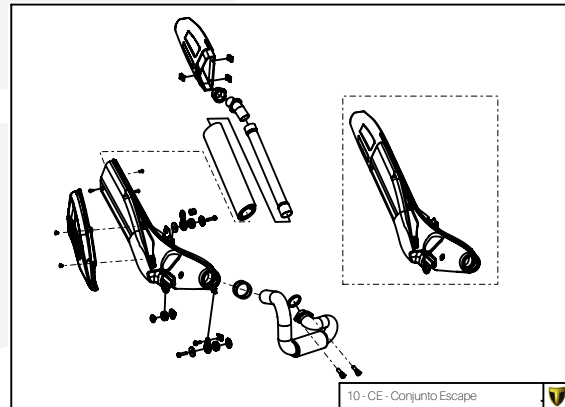

Despiece TRRS ONE 2024

D