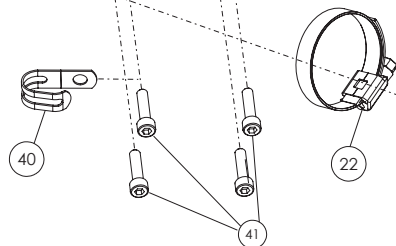

D

C

B

A

Despiece TRRS ONE-R 2024

.14 - CC - Caja de Láminas y Carburador - Listado de Piezas

Nº	Código	Descripción	Description	Cantidad
1	-	-	Screw, top cover	-
2	-	-	Cable Adjuster	-
3	-	-	Nut, Cable Adjuster	-
4	-	-	Top Cover	-
5	-	-	Gasket, Top	-
6	-	-	Spring, Throttle Valve	-
7	-	-	Collar, Throttle Spring	-
8	-	-	Clip, Jet Needle	-
9	72010	Aguja JJH 4º Punto	Jet Needl, JJH 4º step	1
10	-	-	Throttle Valve	-
11	58010	Clip Tubo	Fuel hose clip	2
12	62002	Tubo Gasolina	Fuel hose	1
13	-	-	Starter Valve (pull knob) Complete	-
14	72018	Tornillo ajuste ralenti Keihin	Idle Adjuster	1
15	-	-	Washer, Idle Adjuster	-
16	-	-	Spring, Idle Adjuster	-
17	-	-	Float Pin	-
18	-	-	Spring, Air Adjuster	-
19	-	-	Air Adjust Screw	-
20	-	-	Needle Jet	-
21a	72006	Chiclé bajas 48 (250-280-300cc)	Slow Jet, 48 (250-280-300cc)	1
21b	72008	Chiclé bajas 52 (125cc)	Slow Jet, 52 (125cc)	1
22	58011	Abrazadera Norma30/45	Clamp, Norma 30/45	1
23	-	-	Needle Jet Holder SDGAA	-
24	-	-	Float Valve Complete	-
25a	72003	Chiclé principal, 125 (250-280-300cc)	Main Jet (hex type) 125 (250-280-300cc)	1
25b	72004	Chiclé principal, 128 (125cc)	Main Jet (hex type) 128 (125cc)	1