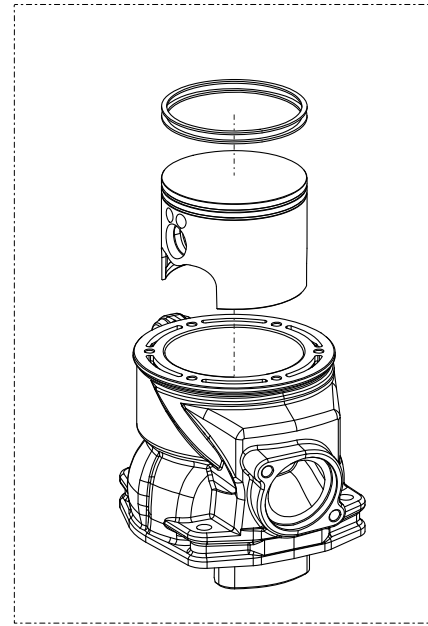

250/280/300 cc

D

C

B

A

- 24 (250 cc)
- 25 (280 cc)
- 26 (300 cc)