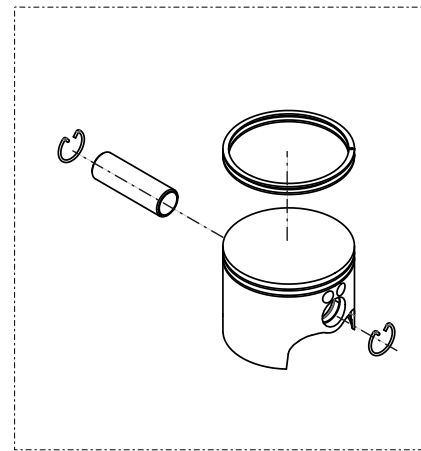

D

C

B

A

Despiece TRRS ONE-R 2024

.06 - SC - Selector Cambio - Listado de Piezas

Nº	Código	Descripción	Description	Cantidad
1	06001MT101	Conjunto Palanca Cambio	Complete shift pedal	1
2	55004	Circlip DIN-471-Ø12	Circlip DIN-471-Ø12	2
3	50909	Tornillo DIN 6921 M6x20 Hexagonal	Bolt, DIN 6921 M6x20 hex-head	1
4	54006	Retén Eje Cambio 12x20x6	Seal, shift shaft 12x20x6	1
5	06002MT100	Arandela 12x18x0.3	Washer 12x18x0.3	1
6	06027MT100	Eje selector completo	Shifting shaft set	1
7	06031MT100	Muelle eje selector	Spring, shifting shaft	1
8	06006MT100	Horquilla secundario Izquierda SL	Fork, secondary left SL	1
9	06007MT100	Eje Horquillas	Shaft, shift fork	2
10	06003MT100	Tope Recorrido Selector	Stop, shift shaft	1
11	06008MT100	Horquilla secundario derecha SR	Fork, secondary right SR	1
12	52507	Rodamiento Izquierdo Desmodrómico HK2512	Bearing, left Shift drum HK2512	1
13	06009MT100	Desmodrómico	Shift roller	1
14	52103	Rodamiento Derecha Desmodromico Bolas 61705-SRS	Bearing, shift drum right - balls 61705-SRS	1
15	06032MT100	Conjunto estrella desmo	Gearshift set	1
16	50903	Tornillo DIN 6921 M6x16	Bolt, DIN 6921 M6x16	1
17	60003	Bola Fijador Marchas Kug 11,906	Ball, gear selector position Kug 11.906	1
18	06029MT100	Muelle Fijador Marchas	Spring, gear selector tension	1
19	56106	Arandela 14X18X1.5 Copper	Copper Washer, 14x18x1.5	1
20	06018MT100	Tapón allen aluminio	Cap, allen aluminium	1
21	06017MT100	Horquilla primario	Fork, primary	1
22	70451	Kit Reparación Palanca Selector	Repair kit, shift pedal tip	1
23	06030MT100	Muelle selector marchas	Spring tensioning, shifting plate	1

250/280/300 cc

D

C

B

A

- 24 (250 cc)
- 25 (280 cc)
- 26 (300 cc)

- 16A (250 cc)
- 16B (250 cc)
- 16C (250 cc)
- 17A (280 cc)
- 17B (280 cc)
- 17C (280 cc)
- 18A (300 cc)
- 18B (300 cc)
- 18C (300 cc)

Despiece TRRS ONE-R 2024