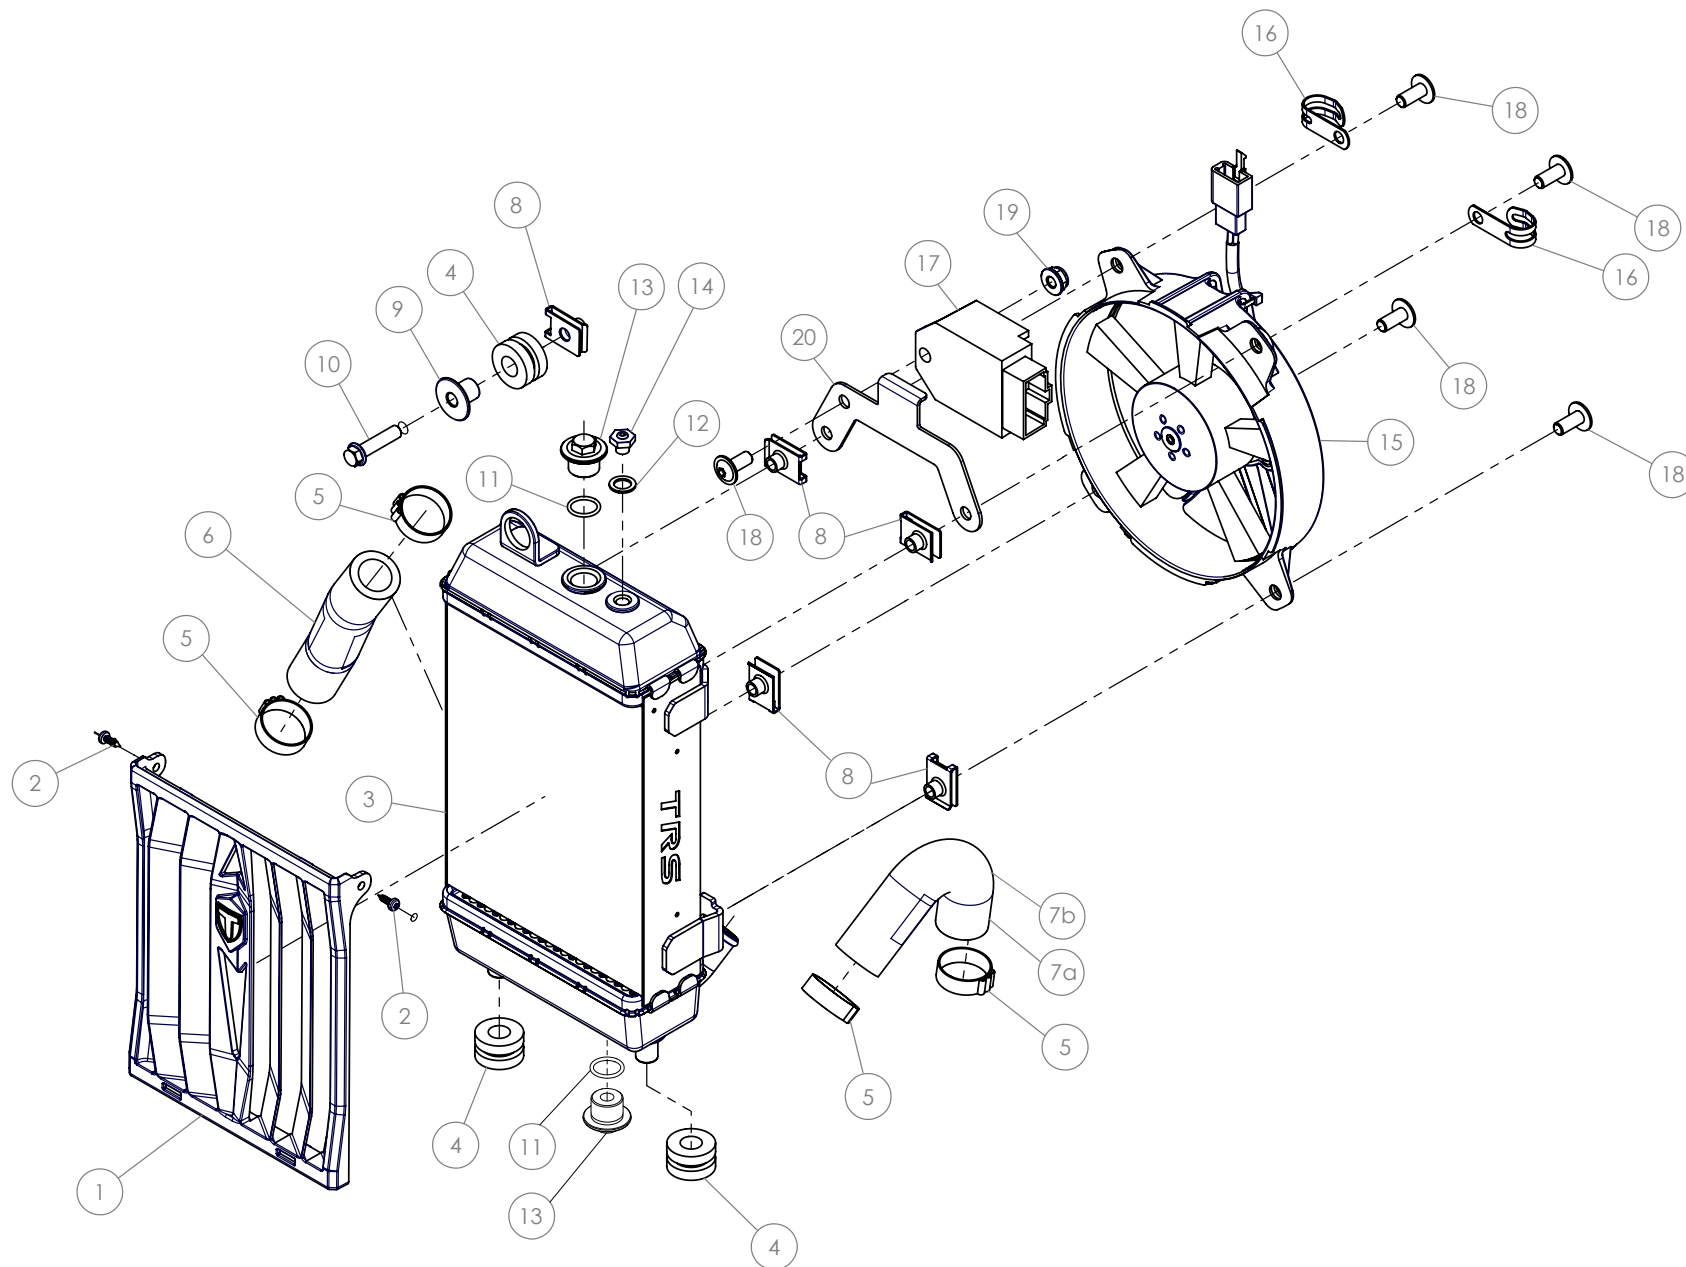

Despiece TRRS ONE-R 2024

.13 - CR - Conjunto Radiador - Listado de Piezas

Nº	Código	Descripción	Description	Cantidad
1	13005TR100	Protector Radiador	Radiator protect	1
2	50606	Tornillo 2,9x9,5 rosca chapa	Screw 2.9x9.5	2
3	13009TR100	Radiador TRRS	Radiator TRRS	1
4	63002	SilentBlock	Silentblock, (vibration isolator)	3
5	58009	Abrazadera Cobra 22	Hose clamp, Cobra 22	4
6	13003TR100	Tubo agua derecho (Bomba- Radiador)	Water hose, right side (Water pump - Radiator)	1
7a	13002TR100	Tubo agua izquierdo (Culata - Radiador)	Water hose, left side (Cylinder head - Radiator)	1
7b	13010TR100	Tubo agua curvado 125cc(Culata - Radiador)	Water hose curved 125cc (Cylinder head - Radiator)	1
8	51301	Tuerca rápida M6	Speed-nut M6	5
9	70802	Casquillo superior silentblock radiador	Bushing, upper silentblock radiator	1
10	50914	Tornillo hexagonal con valona M6x30	Bolt hexagonal flange M6x30	1
11	53015	Tórica Encendido 12x1.5 Nbr	O-ring, ignition cap 12x1.5 Nbr	2
12	56102	Arandela cobre 8x12x1,5	Copper washer, 8x12x1.5	1
13	13004TR100	Tapón Radiador	Radiator cap	2
14	70801	Válvula expansión radiador	Radiator expansion valve	1
15	70234	Ventilador	Fan	1
16	58002	Abrazadera 100mm	Clamp 100mm	2
17	70239	Regulador ventilador DC	Regulator fan DC	1
18	50209	Tornillo allen con valona M6x14	Screw allen with washer M6x14	5
19	51501	Tuerca Autoblocante M6	Locknut M6	1
20	13011TR100	Soporte regulador ventilador	Fan regulator support	1