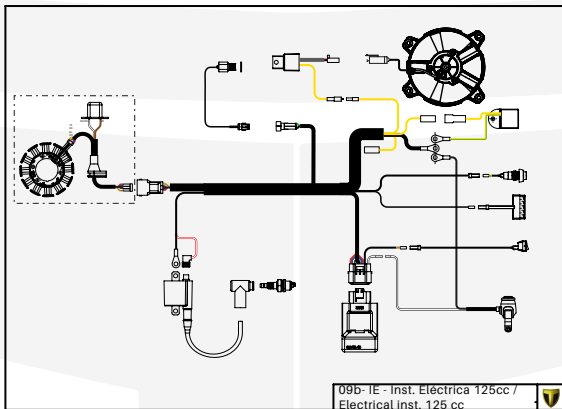

Despiece TRRS ONE-R 2024

D