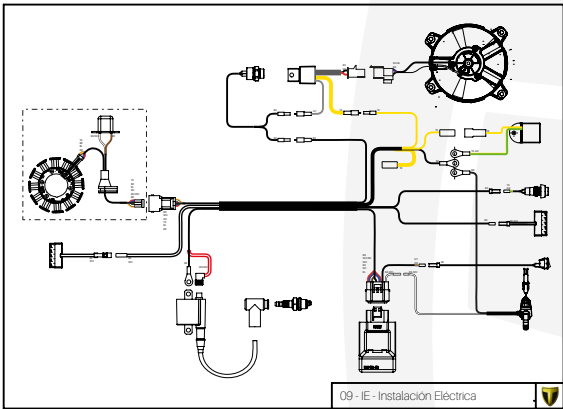

Despiece TRRS ONE-R 2024

D