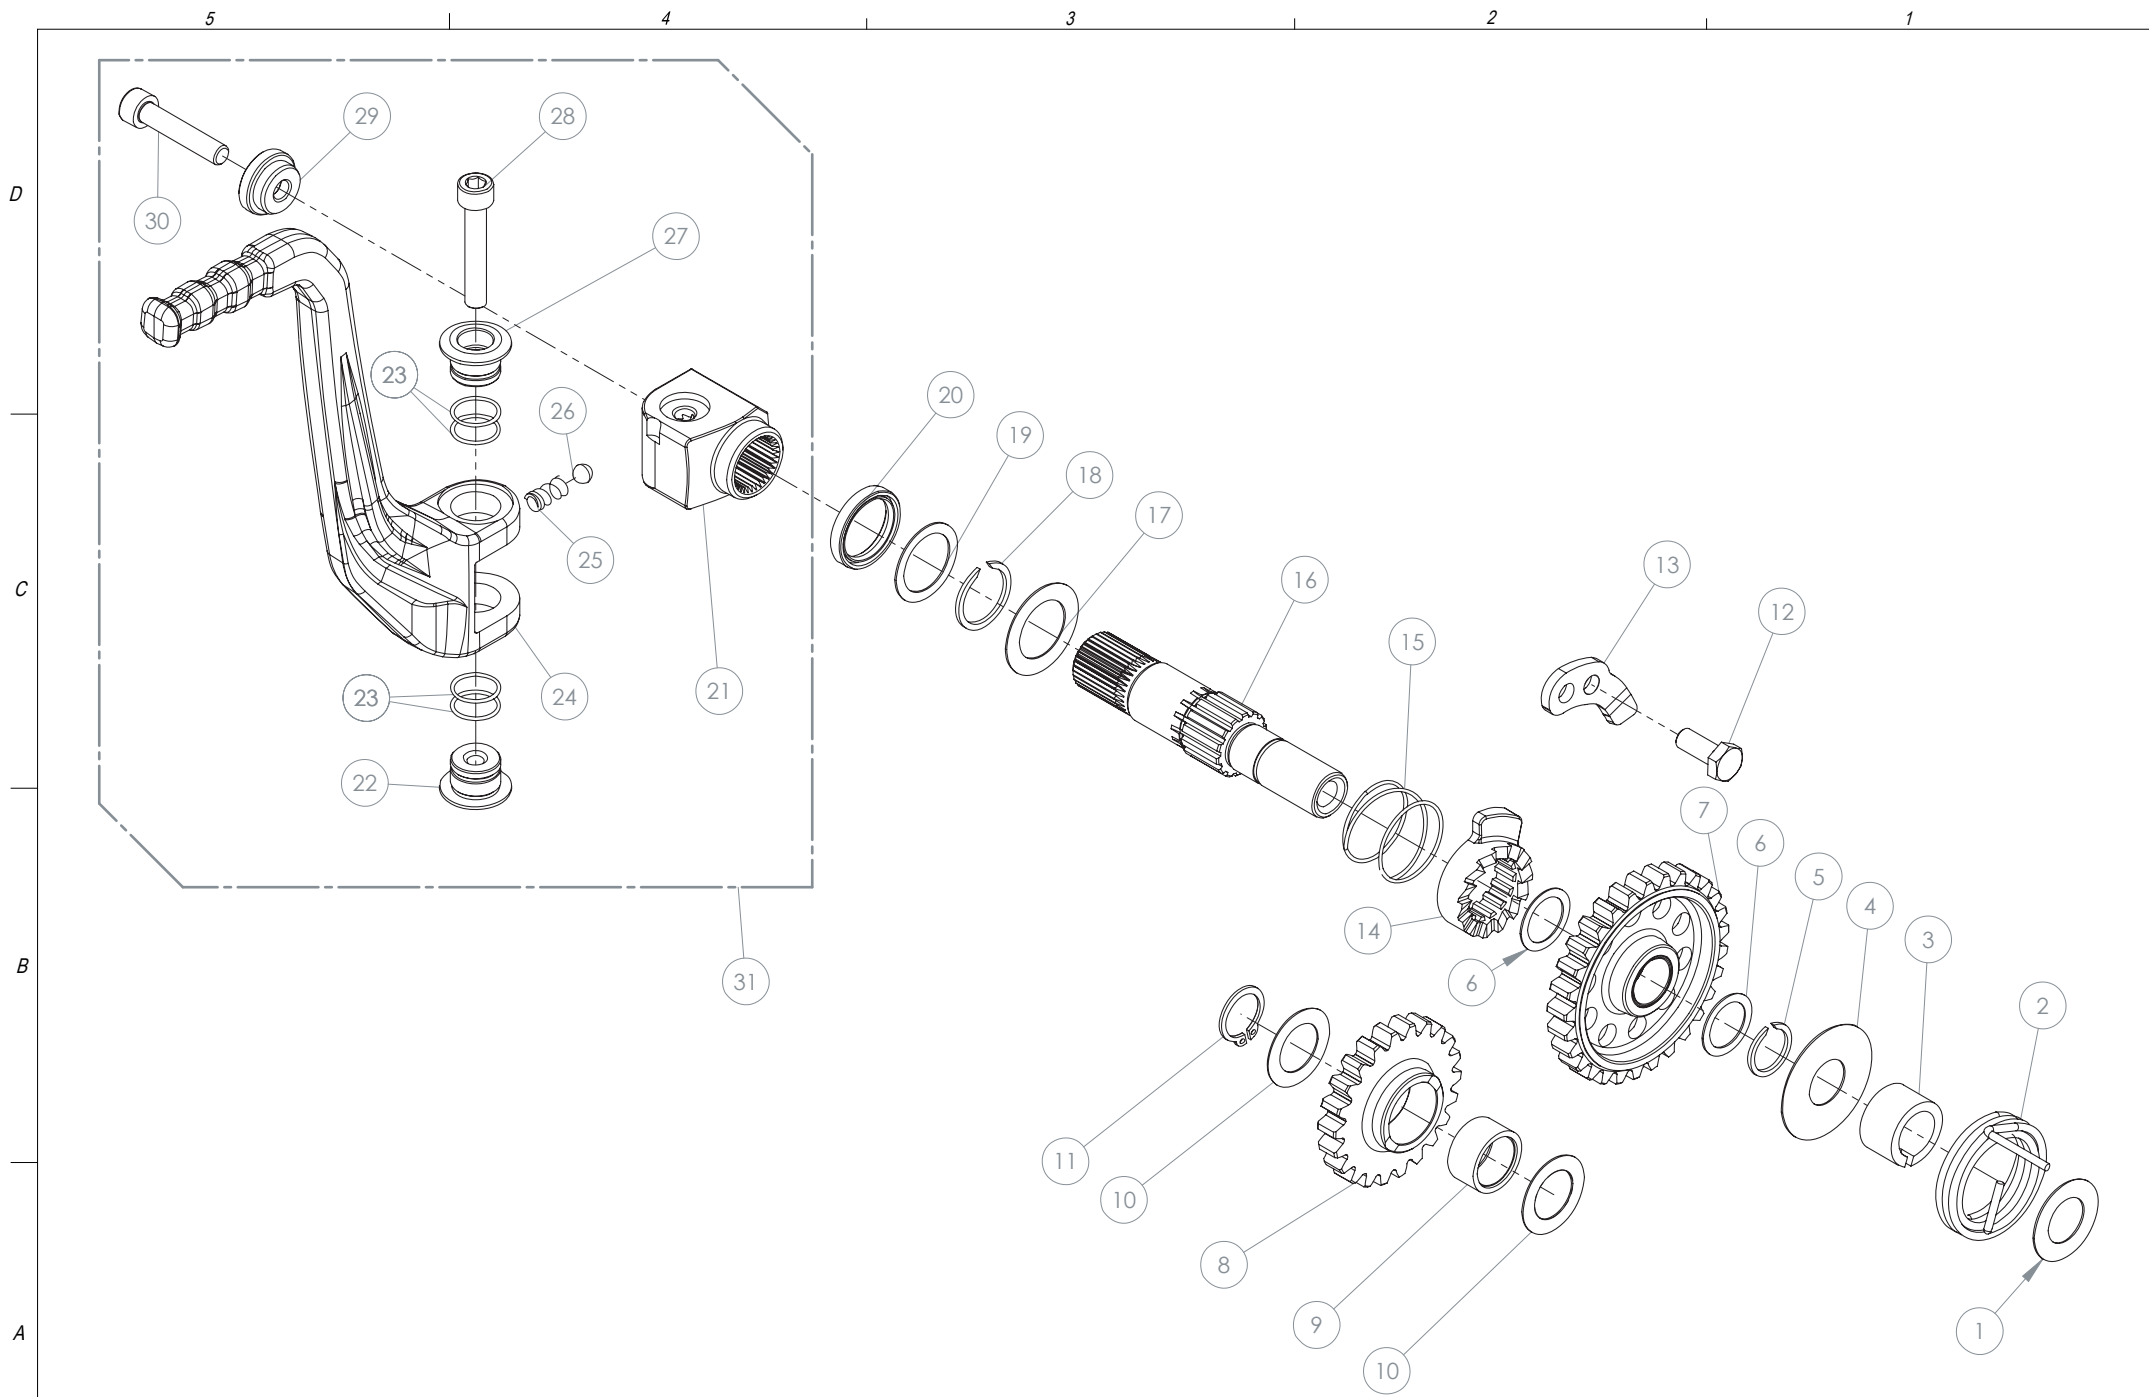

D

C

B

A

- 13 (x2)
- 12 (x2)
- 11 (x2)
- 10 (x2)

Despiece TRRS ONE-R 2024

.15 - CA - Conjunto Adhesivos - Listado de piezas

Nº	Código	Descripción	Description	Cantidad
1	15085TR100	Conjunto adhesivos ONE R 2024	Sticker kit ONE R 2024	1
2	15085TR101	Conjunto adhesivos horquilla delantera ONE-R 2024	Sticker set fork ONE-R 2024	1
3	15085TR102	Adhesivo guardabarros delantero ONE-R 2024	Sticker front mudguard (fender) ONE-R 2024	1
4	15085TR108	Adhesivo careta Racing ONE-R 2024	Sticker headlamp mask ONE-R 2024	1
5	15085TR103	Conjunto adhesivos chasis y basculante ONE-R 2024	Stickers set frame and swing-arm ONE-R 2024	1
6	15085TR106	Conjunto adhesivos depósito ONE-R 2024	Stickers set fuel tank ONE-R 2024	1
7	15085TR105	Conjunto adhesivos caja filtro ONE-R 2024	Stickers set air filter box ONE-R 2024	1
8	15085TR415	Adhesivo guardabarros trasero ONE-R 2024	Sticker rear mudguard (fender) ONE-R 2024	1
9	15085TR416	Adhesivo llanta ONE-R 2024	Wheels sticker set ONE-R 2024	1
10	15085TR114	Adhesivos cilindrada 125 ONE-R 2024	Sticker engine size 125 ONE-R 2024	1
11	15085TR113	Adhesivos cilindrada 250 ONE-R 2024	Sticker engine size 250 ONE-R 2024	1
12	15085TR112	Adhesivos cilindrada 280 ONE-R 2024	Sticker engine size 280 ONE-R 2024	1
13	15085TR111	Adhesivos cilindrada 300 ONE-R 2024	Sticker engine size 300 ONE-R 2024	1