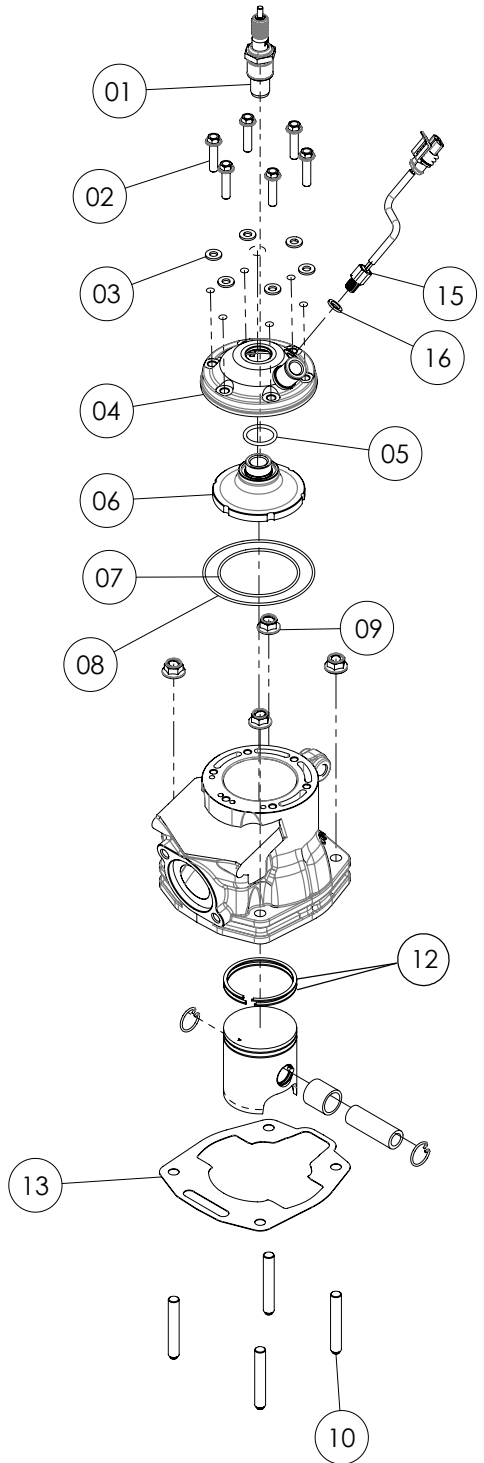

Despiece TRRS ONE-R 2024

.07 - CP - Cilindro y Pistón - Listado de Piezas

Nº	Código	Descripción	Description	Cantidad
24	07006MT100	Conjunto Cilindro Y Pistón (250)	<i>Complete cylinder and piston (250)</i>	1
25	07007MT100	Conjunto Cilindro Y Pistón (280)	<i>Complete cylinder and piston (280)</i>	1
26	07008MT100	Conjunto Cilindro Y Pistón (300)	<i>Complete cylinder and piston (300)</i>	1
27	02006MT100	Casquillo Manguito Agua	<i>Bushing, water rubber hose</i>	1
28	70254	Sensor temperatura	<i>Water temperature sensor</i>	1
29	56102	Arandela cobre 8x12x1,5	<i>Copper washer, 8x12x1.5</i>	1

125cc

D

C

B

A

Despiece TRRS ONE-R 2024

.07 - CP - Cilindro y Pistón 125cc- Listado de Piezas

Nº	Código	Descripción	Description	Cantidad
1	70256	Bujia NGK BR7ES	Spark plug NGK BR7ES	1
2	50911	Tornillo DIN 6921 M6X25 Culata	Bolt, DIN 6921 M6x25 Cylinder head	6
3	56105	Arandela Tornillo Culata 6x12x1.5 Copper	Copper washer, cylinder head bolt 6x12x1.5	6
4	07025MT100	Tapa culata 125 T.sensor / culatin rosca larga	Cylinder head cover 125 with T. Sensor / cylinder head long spark plug	1
5	53012	Tórica Culatín Nbr 20x2,5	O-ring, Nbr 20x2.5	1
6	07031MT100	Culatín 125cc rosca larga, piston alomado	Cylinder head 125cc long spark plug, raised head piston	1
7	70485	Tórica Culata Interior Nbr 58x1,78	O-ring, Nbr 58x1,78	1
8	70486	Tórica Culata Exterior Nbr 79x1,78	O-ring, Nbr 79x1,78	1
9	51502	Tuerca Autoblocante M8	Nut. locking type, M8	4
10	07012MT100	Esparrago cilindro	Stud screw	4
11	07011MT100	Cilindro y piston 125cc	Cylinder and piston 125cc	1
12	70489	Juego Segmentos 125	Piston ring set, 125	1
13	07010MT100	Junta Cilindro 0,5 - 125cc	Cylinder base gasket 0.5 - 125cc	1
14a	07015MT100	Conjunto Piston 125 - A	Piston 125 - A	1
14b	07016MT100	Conjunto Piston 125 - B	Piston 125 - B	1
14c	07017MT100	Conjunto Piston 125 - C	Piston 125 - C	1
15	70254	Sensor temperatura agua	Water temperature sensor	1
16	56102	Arandela cobre 8x12x1,5	Copper washer, 8x12x1.5	1