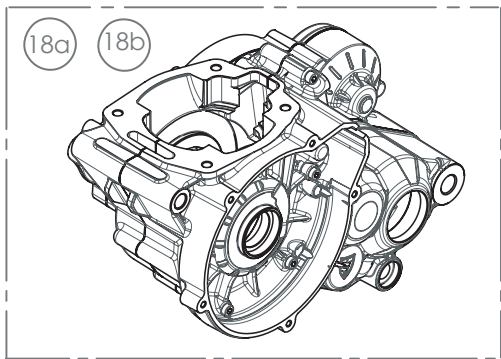

D

C

B

A

Kit Juntas Cárters

Graphic Engine Longer Bolts - Gráfico Longitud Tornillos