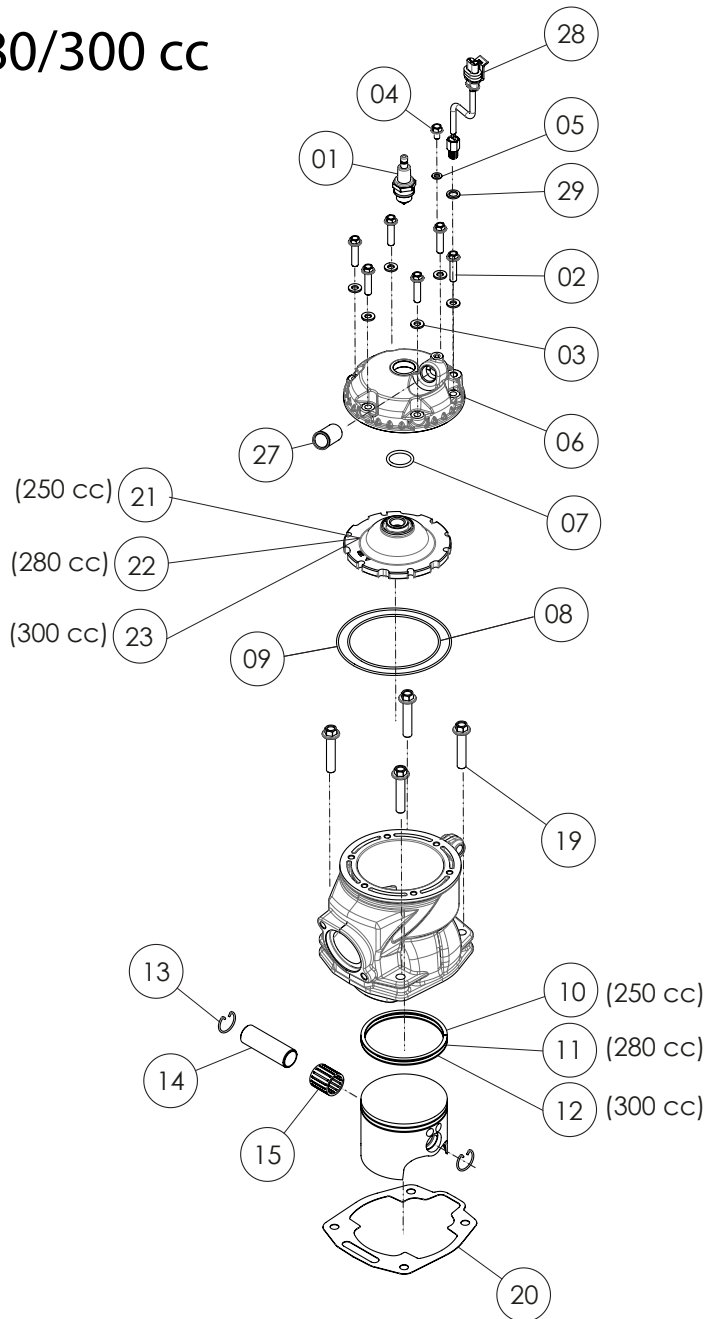

250/280/300 cc

D

C

B

A

- 24 (250 cc)
- 25 (280 cc)
- 26 (300 cc)