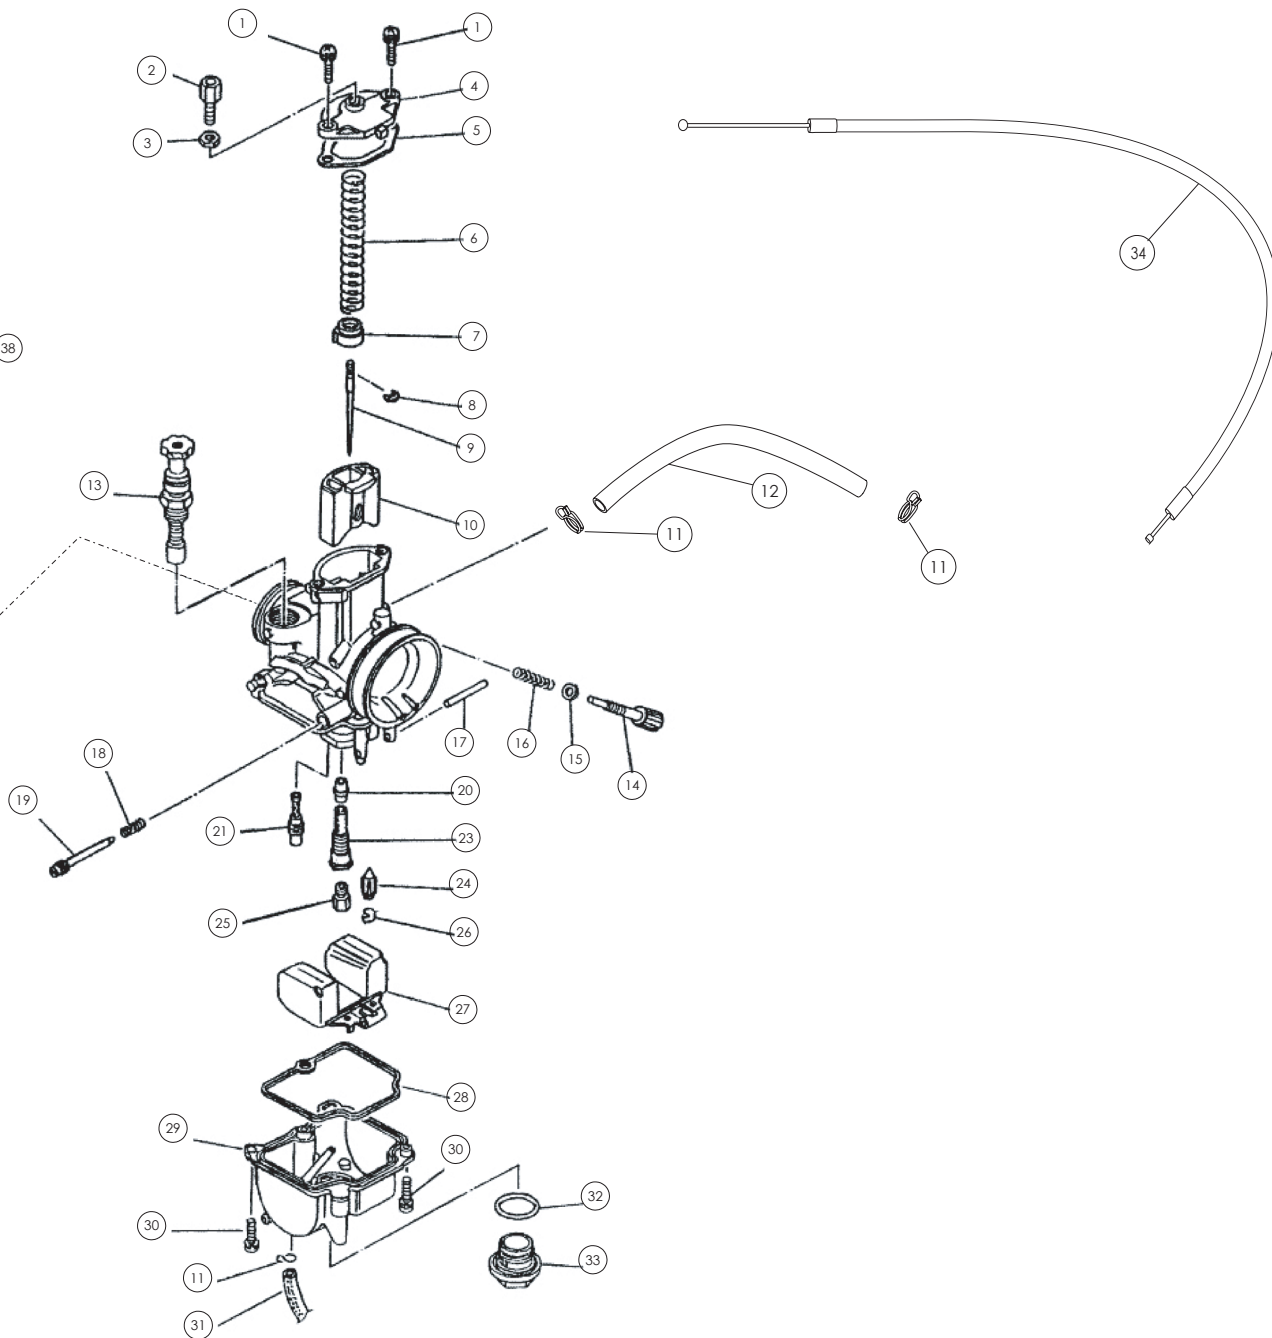

D

C

B

A

Despiece TRRS ONE-R 2024

.14 - CC - Caja de Láminas y Carburador - Listado de Piezas

Nº	Código	Descripción	Description	Cantidad
1	-	-	Screw, top cover	-
2	-	-	Cable Adjuster	-
3	-	-	Nut, Cable Adjuster	-
4	-	-	Top Cover	-
5	-	-	Gasket, Top	-
6	-	-	Spring, Throttle Valve	-
7	-	-	Collar, Throttle Spring	-
8	-	-	Clip, Jet Needle	-
9	72010	Aguja JJH 4º Punto	Jet Needl, JJH 4º step	1
10	-	-	Throttle Valve	-
11	58010	Clip Tubo	Fuel hose clip	2
12	62002	Tubo Gasolina	Fuel hose	1
13	-	-	Starter Valve (pull knob) Complete	-
14	72018	Tornillo ajuste ralenti Keihin	Idle Adjuster	1
15	-	-	Washer, Idle Adjuster	-
16	-	-	Spring, Idle Adjuster	-
17	-	-	Float Pin	-
18	-	-	Spring, Air Adjuster	-
19	-	-	Air Adjust Screw	-
20	-	-	Needle Jet	-
21a	72006	Chiclé bajas 48 (250-280-300cc)	Slow Jet, 48 (250-280-300cc)	1
21b	72008	Chiclé bajas 52 (125cc)	Slow Jet, 52 (125cc)	1
22	58011	Abrazadera Norma30/45	Clamp, Norma 30/45	1
23	-	-	Needle Jet Holder SDGAA	-
24	-	-	Float Valve Complete	-
25a	72003	Chiclé principal, 125 (250-280-300cc)	Main Jet (hex type) 125 (250-280-300cc)	1
25b	72004	Chiclé principal, 128 (125cc)	Main Jet (hex type) 128 (125cc)	1