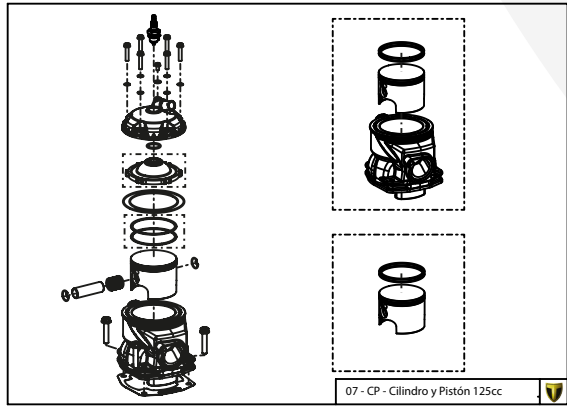

Despiece TRRS ONE-R 2024

D

C

B

A