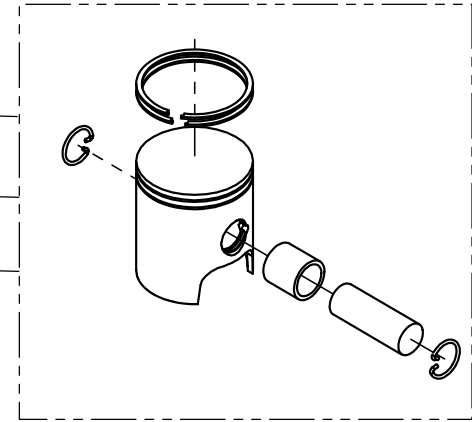

Despiece TRRS ONE-R 2024

.07 - CP - Cilindro y Pistón - Listado de Piezas

Nº	Código	Descripción	Description	Cantidad
24	07006MT100	Conjunto Cilindro Y Pistón (250)	<i>Complete cylinder and piston (250)</i>	1
25	07007MT100	Conjunto Cilindro Y Pistón (280)	<i>Complete cylinder and piston (280)</i>	1
26	07008MT100	Conjunto Cilindro Y Pistón (300)	<i>Complete cylinder and piston (300)</i>	1
27	02006MT100	Casquillo Manguito Agua	<i>Bushing, water rubber hose</i>	1
28	70254	Sensor temperatura	<i>Water temperature sensor</i>	1
29	56102	Arandela cobre 8x12x1,5	<i>Copper washer, 8x12x1.5</i>	1

125cc

D

C

B

A

Despiece TRRS ONE-R 2024

.07 - CP - Cilindro y Pistón 125cc- Listado de Piezas

Nº	Código	Descripción	Description	Cantidad
1	70256	Bujia NGK BR7ES	Spark plug NGK BR7ES	1
2	50911	Tornillo DIN 6921 M6X25 Culata	Bolt, DIN 6921 M6x25 Cylinder head	6
3	56105	Arandela Tornillo Culata 6x12x1.5 Copper	Copper washer, cylinder head bolt 6x12x1.5	6
4	07025MT100	Tapa culata 125 T.sensor / culatin rosca larga	Cylinder head cover 125 with T. Sensor / cylinder head long spark plug	1
5	53012	Tórica Culatín Nbr 20x2,5	O-ring, Nbr 20x2.5	1
6	07031MT100	Culatín 125cc rosca larga, piston alomado	Cylinder head 125cc long spark plug, raised head piston	1
7	70485	Tórica Culata Interior Nbr 58x1,78	O-ring, Nbr 58x1,78	1
8	70486	Tórica Culata Exterior Nbr 79x1,78	O-ring, Nbr 79x1,78	1
9	51502	Tuerca Autoblocante M8	Nut. locking type, M8	4
10	07012MT100	Esparrago cilindro	Stud screw	4
11	07011MT100	Cilindro y piston 125cc	Cylinder and piston 125cc	1
12	70489	Juego Segmentos 125	Piston ring set, 125	1
13	07010MT100	Junta Cilindro 0,5 - 125cc	Cylinder base gasket 0.5 - 125cc	1
14a	07015MT100	Conjunto Piston 125 - A	Piston 125 - A	1
14b	07016MT100	Conjunto Piston 125 - B	Piston 125 - B	1
14c	07017MT100	Conjunto Piston 125 - C	Piston 125 - C	1
15	70254	Sensor temperatura agua	Water temperature sensor	1
16	56102	Arandela cobre 8x12x1,5	Copper washer, 8x12x1.5	1