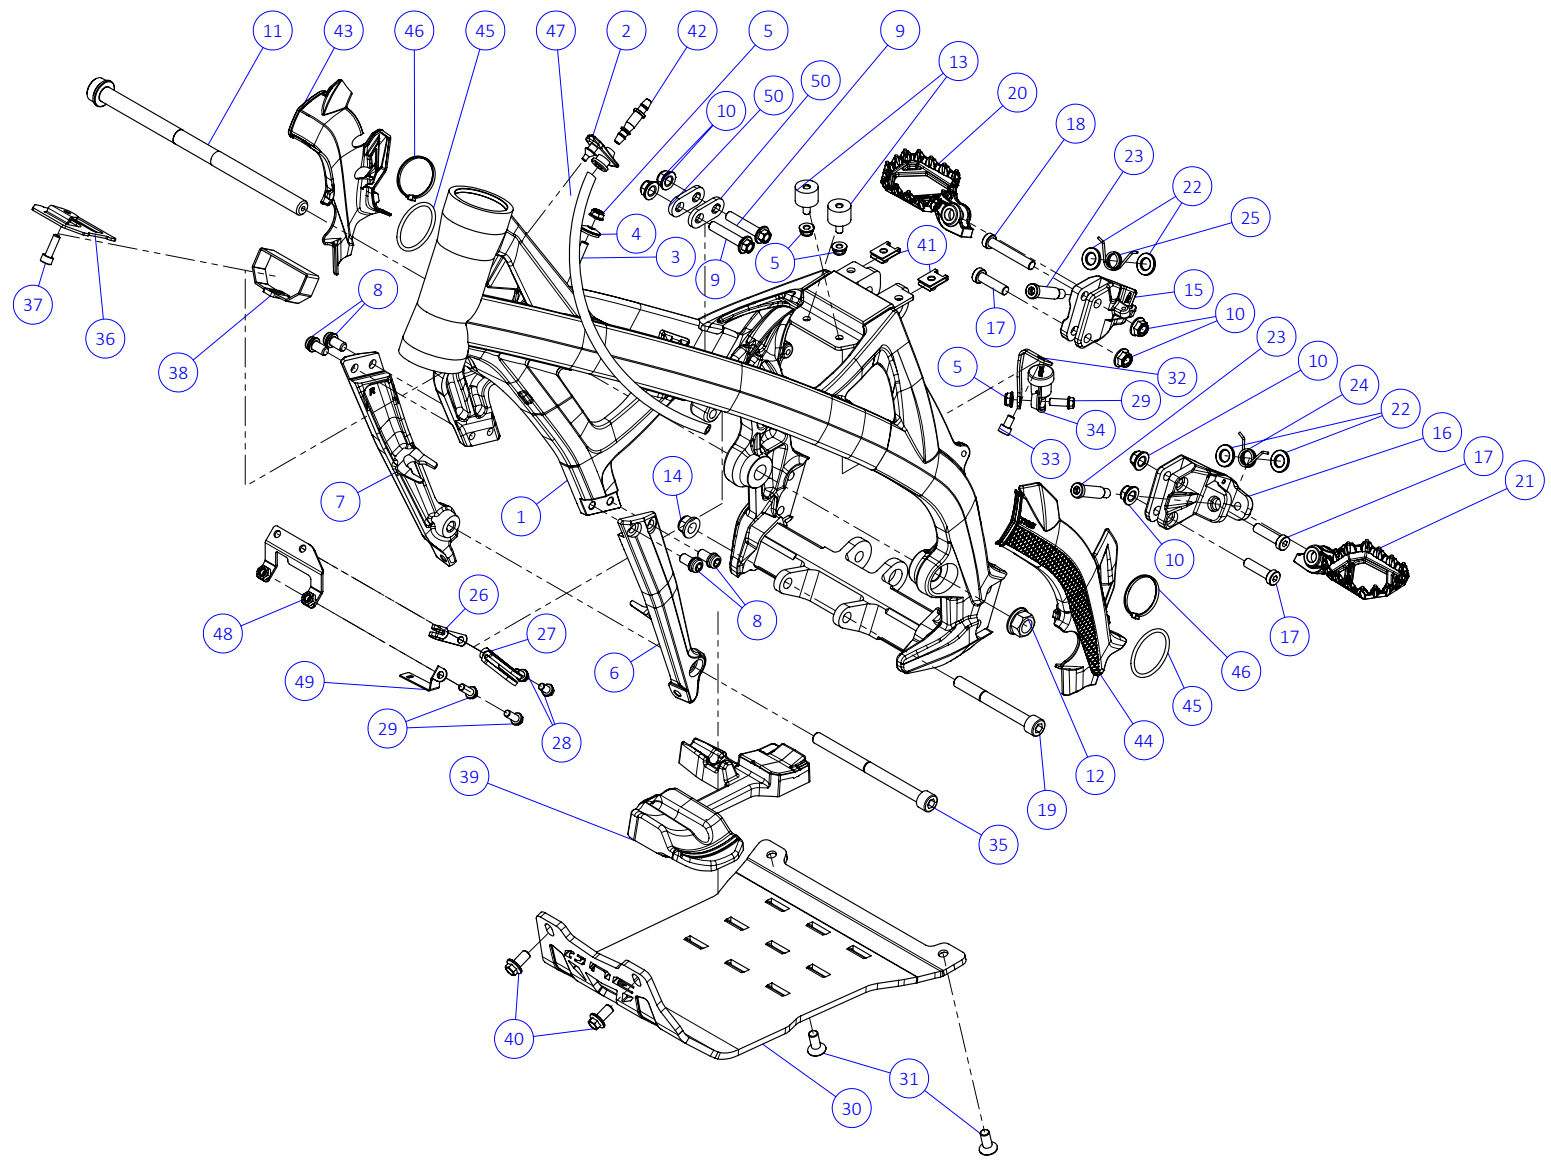

Despiece TRRS ONE-R 2024

D

C

B

A

Despiece TRRS ONE-R 2024
 01 - CH - Conjunto Chasis - Explosionado
 TRRS Motorcycles

Despiece TRRS ONE-R 2024

01 - CH - Conjunto Chasis - Listado de Piezas

Despiece TRRS ONE-R 2024

01 - CH - Conjunto Chasis - Listado de Piezas

Nº	Código	Descripción	Description	Cantidad
29	50903	Tornillo hexagonal con valona M6x16	Bolt hexagonal with washer M6x16	3
30	01038TR100	Protector carter estriado ONE II	Skid plate ONE II with grooves	1
31	50307	Tornillo avellanado M8x20	Screw countersunk head, M8x20	2
32	01013TR101	Soporte deposito freno trasero	Support, rear brake fluid reservoir	1
33	50101	Tornillo DIN 912 M6x10 - Soporte Depósito Aceite Freno	Bolt, DIN 912 M6x10 - Support, brake fluid reservoir	1
34	01018TR100	Depósito desvaporizador	Reservoir, ventilator	1
35	50102	Tornillo allen M10x130	Bolt allen, M10x130	1
36	01014TR100	Soporte CDI	CDI support	1
37	50104	Tornillo DIN 912 M6x20 - Soporte Chapa CDI	Bolt, DIN 912 M6x20 - CDI mounting plate	1
38	58012	Velcro CDI	CDI hook and loop fastening strap	1
39	01039TR100	Goma protector cárter TRRS	Crankcase rubber protection TRRS	1
40	50904	Tornillo M8x16 (10.9)	Bolt, M8x16 (10.9)	2
41	51301	Tuerca rápida universal M6	Speed-nut, universal M6	2
42	01023TR100	Tubo desvaporizador pasamuro	Plug fuel tube pipe fuel vent	1
43	01026TR100	Protector chasis lateral derecho	Frame protection right side	1
44	01027TR100	Protector chasis lateral izquierdo	Frame protection left side	1
45	53024	Torica 40x3 (negro)	O-ring 40x3 (black)	2
46	58006	Brida Plástico 3,6x200	Cable tie 3,6x200	2
47	62103	Tubo goma desvaporizador pasamuros chasis	Rubber hose, frame fuel vent	1
48	01015TR100	Soporte Bobina	Ignition coil support	1
49	01022TR100	Soporte conector encendido	Ignition connector support	1
50	01006TR100	Tirante motor	Engine support	2
51	01020TR100	Soporte motor 125cc	Engine support 125cc	2