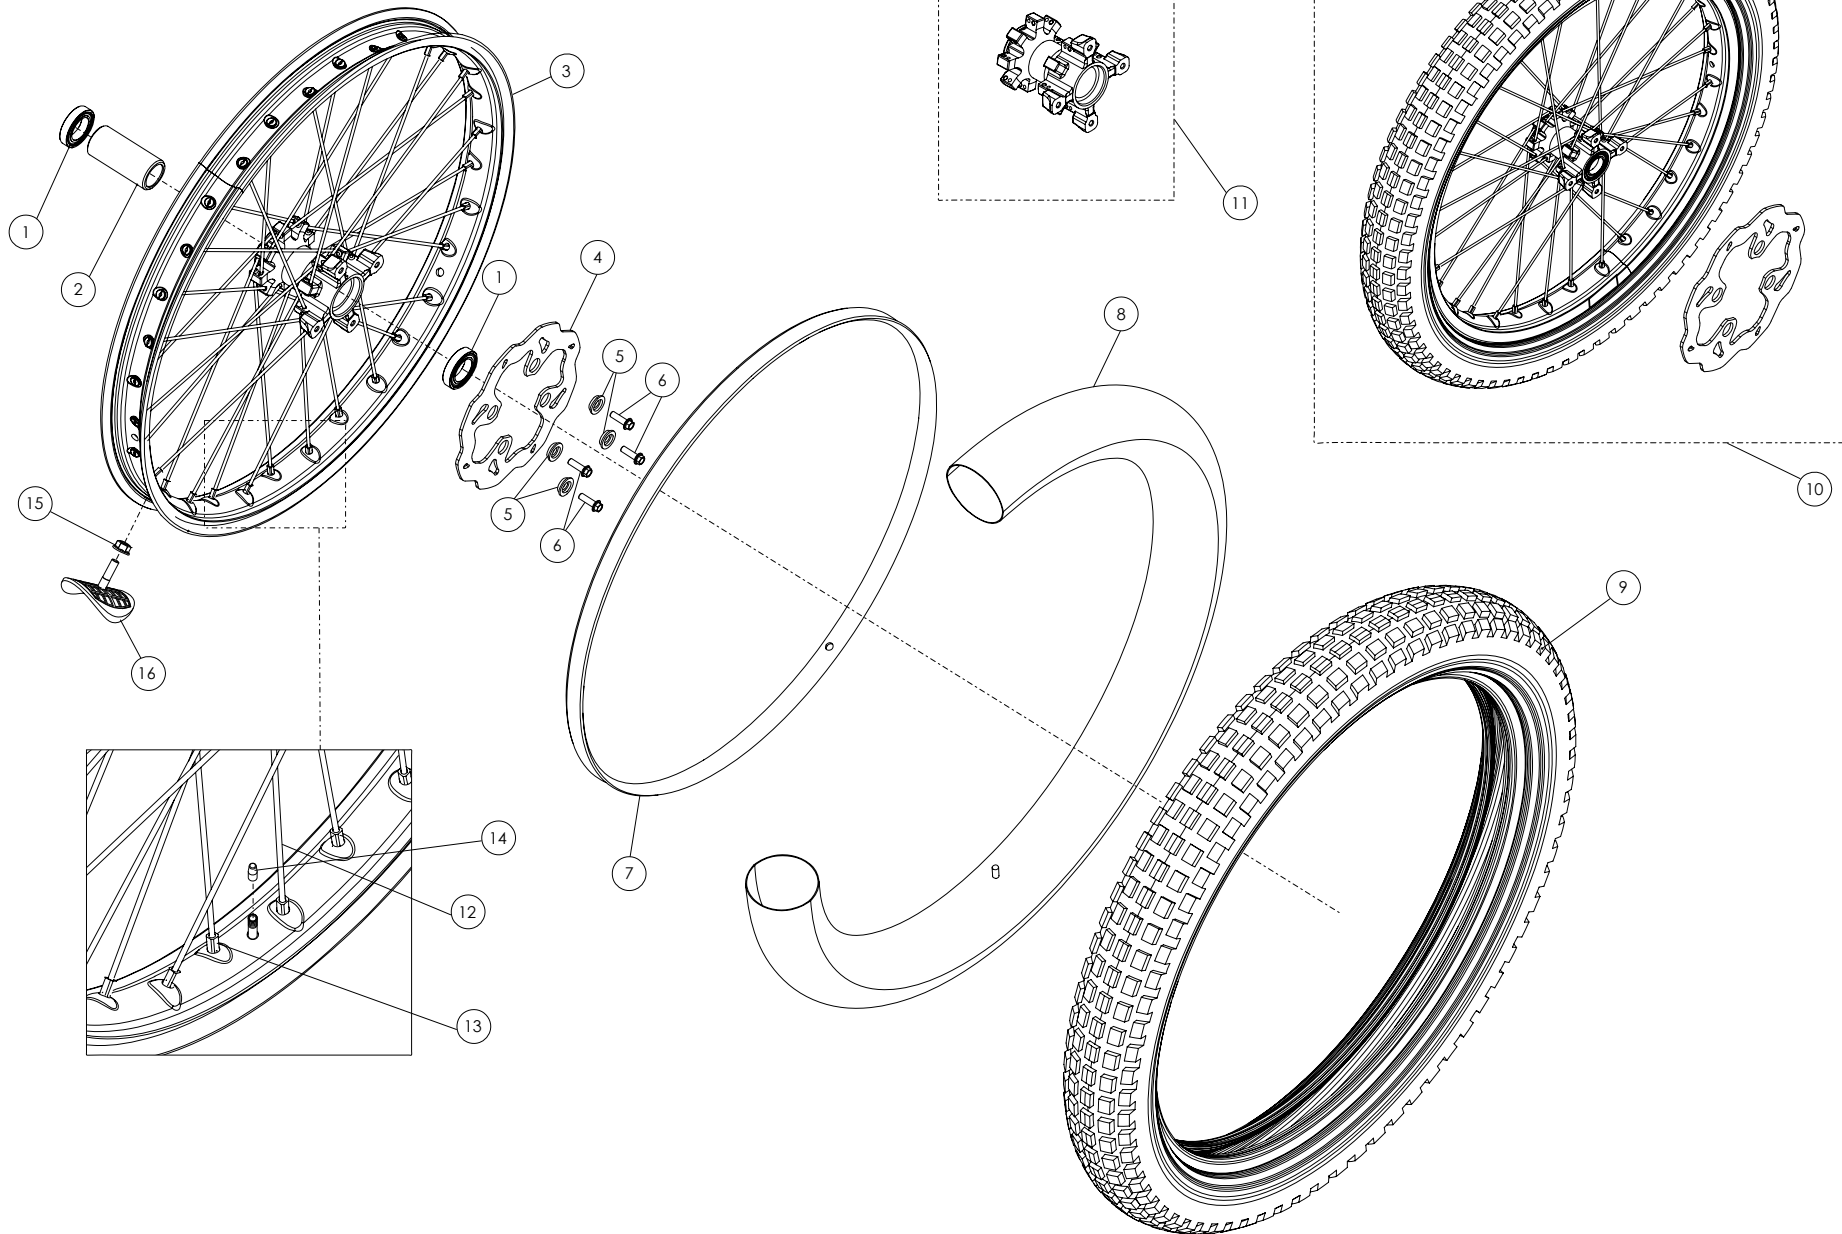

D

C

B

A

Despiece TRRS ONE-R 2024

.11 - RD - Rueda Delantera - Listado de Piezas

Nº	Código	Descripción	Description	Cantidad
1	52101	Rodamiento 6004	Bearing, 6004	2
2	70701	Casquillo Interior Buje	Bushing, interior hub	1
3	70714	Conjunto llanta delantera (Buje blanco)	Front rim set (White hub)	1
4	70363	Disco de Freno Delantero TRS	Front brake disc rotor	1
5	70364	Casquillo Disco Freno	Bushing, brake disc rotor	4
6	50402	Tornillo DIN 6921 M6	Bolt, DIN 6921 M6	4
7	70727	Goma protector llanta R21	Rim band R21	1
8	70728	Camara delantera 2.75-21 Dunlop	Tube 2.75-21 Dunlop	1
9	70726REC	Neumatico delantero Dunlop 2.75-21	Tyre, front Dunlop 2.75x21	1
10	7070F	Cjto. Rueda delantera ONE-R (Buje blanco, llanta negra, adhesivos ONE-R 2024, neumático Dunlop)	Front wheel set ONE-R (White hub, black rim, sticker rim ONE-R 2024, Dunlop tyre)	1
11	70712	Conjunto Buje Delantero (blanco)	Complete front hub (white)	1
12	70708	Radios Rueda Delantera	Spoke, front wheel	32
13	70709	Tuerca Radios Rueda Delantera	Spoke nipple (nuts), front wheel	32
14	70710	Tapón Válvula Cámara	Valve cap	1
15	51105	Tuerca DIN 6923 M8	Nut, DIN 6923 M8	1
16	70711	Agarre Cubierta	Lock, Tyre to rim	1