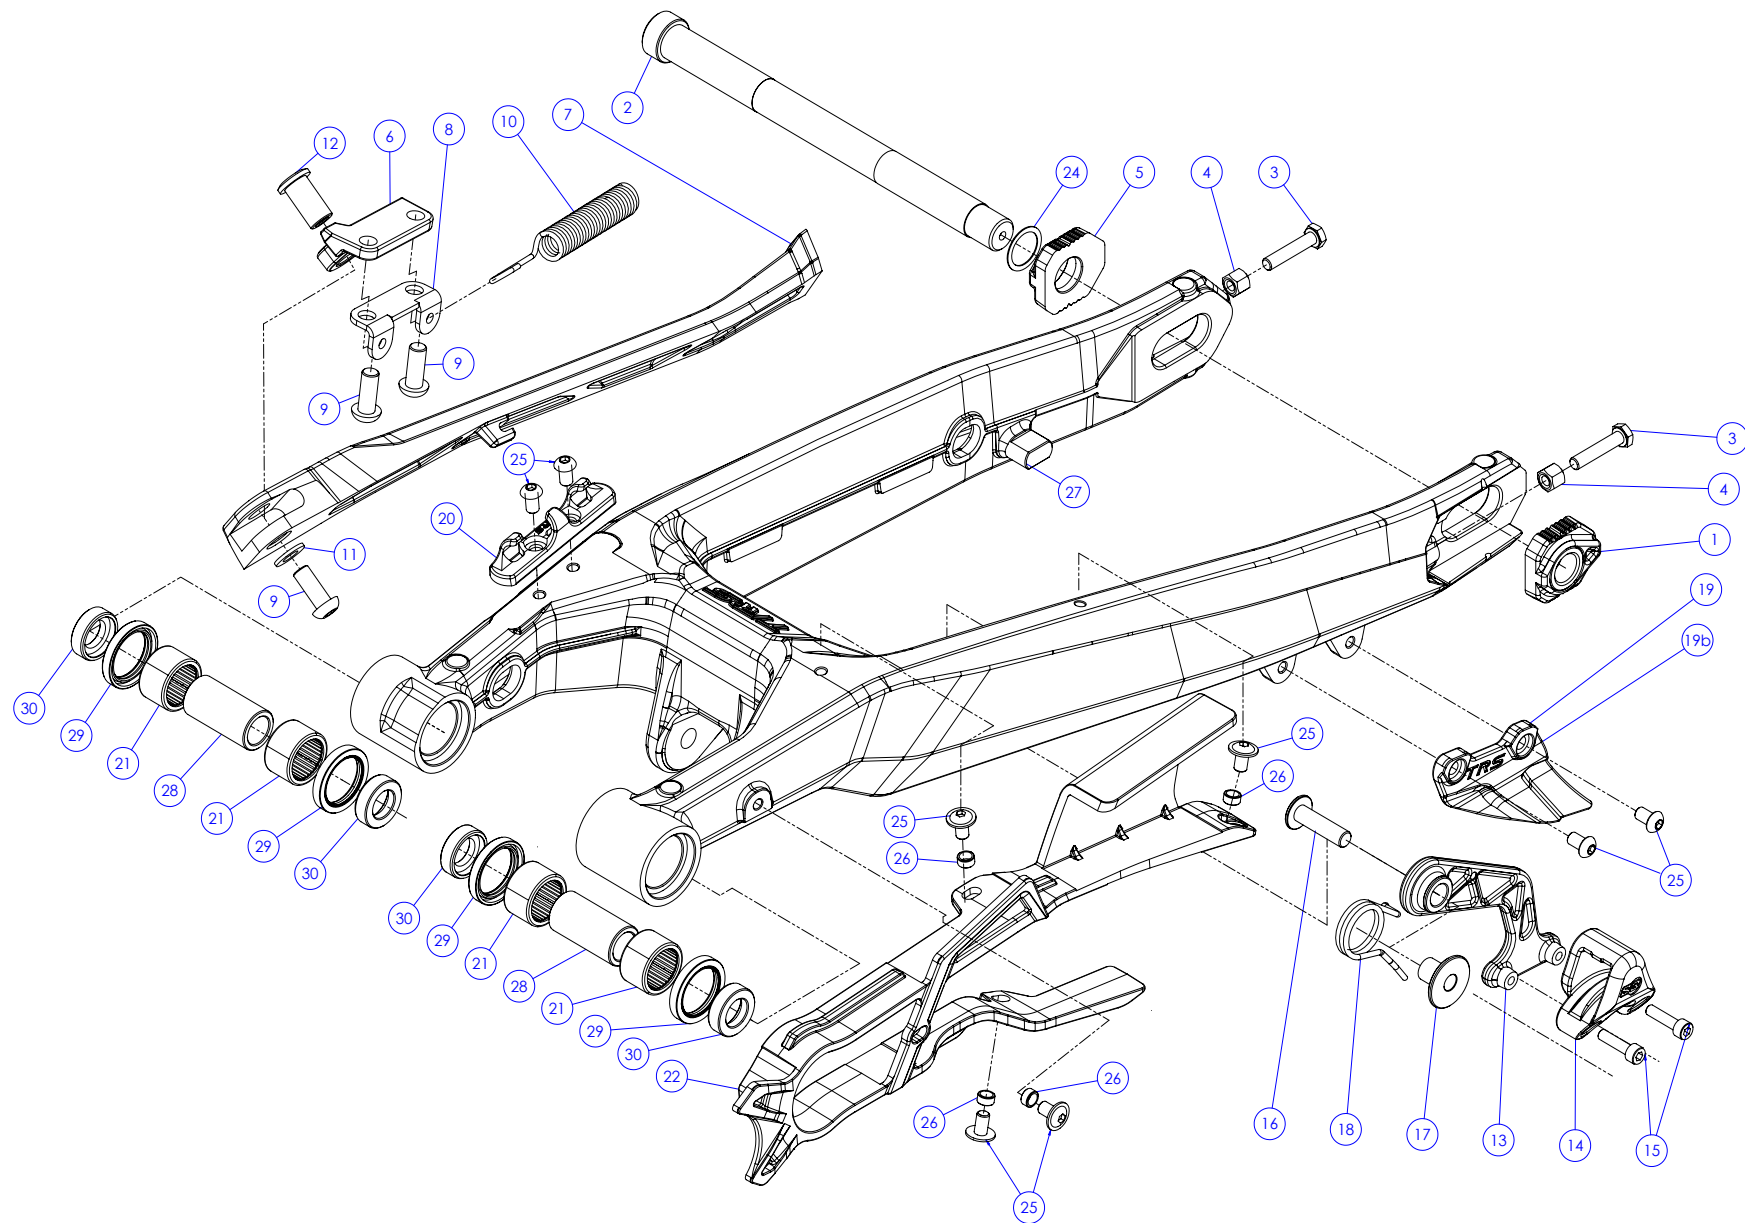

B

A

Despiece TRRS ONE-R 2024

03 - BA - Basculante - Listado de Piezas

Nº	Código	Descripción	Description	Cantidad
1	03010TR100	Tensor eje rueda trasera roscado	Tensioner threaded, rear wheel axle	1
2	03008TR100	Eje rueda trasera	Axle, rear wheel	1
3	50501	Tornillo DIN 933 M6 - Tensor Eje Rueda	BOLT DIN 933 M6X30 10.9	2
4	51103	Tuerca DIN 6330 M6 - Tensor Eje Rueda	HEX NUT DIN 6330 M6 10.9	2
5	03009TR100	Tensor eje rueda	Tensioner, rear axle side	1
6	03003TR100	Soporte caballete	Side-stand support	1
7	03006TR101	Caballete II	Side stand II	1
8	03005TR100	Soporte muelle caballete	Side stand spring support	1
9	50201	Tornillo allen alomado M8x20	Bolt allen M8x20	3
10	03007TR100	Muelle caballete	Spring, side-stand	1
11	56303	Arandela M8 - Pasador Estribo	Washer, M8	1
12	03004TR100	Bulon caballete	Pin side stand	1
13	03020TR100	Palanca remachada tensor cadena	Chain tensioner riveted	1
14	70102	Goma Tensor	Rubber block, chain tensioner	1
15	50112	Tornillo allen M5x20	Bolt, allen M5x20	2
16	50217	Tornillo allen con valona M8x30	Screw allen with washer M8x30	1
17	03029TR100	Casquillo tensor cadena II	Chain tensioner bushing II	1
18	03030TR100	Muelle tensor cadena II	Chain tension spring II	1
19	03011TR101	Protector corona	Sprocket protector	1
19b	03026TR100	Protector corona 125cc	Sprocket protector 125cc	1
20	03017TR100	Guía latiguillo freno trasero	Guide, brake hose	1
21	52501	Rodamiento basculante 20x16	Bearing, swing-arm 20x16	4
22	03015TR100	Guía Cadena	Chain guide	1
23	50203	Tornillo allen con arandela M6x10	Bolt allen with washer M6x10	4
24	03016TR100	Arandela Eje Rueda Trasera 22x17x0,5	Washer, 22x17x0,5	1
25	50204	Tornillo allen cabeza redonda M6x10	Bolt, allen round head M6x10	4
26	57007	Casquillo Ø6x8x4	Bushing Ø6x8x4	4
27	03028TR102	Basculante II (Gris)	Swing arm II (Grey)	1
28	03025TR100	Bulon basculante	Swing arm pin	2