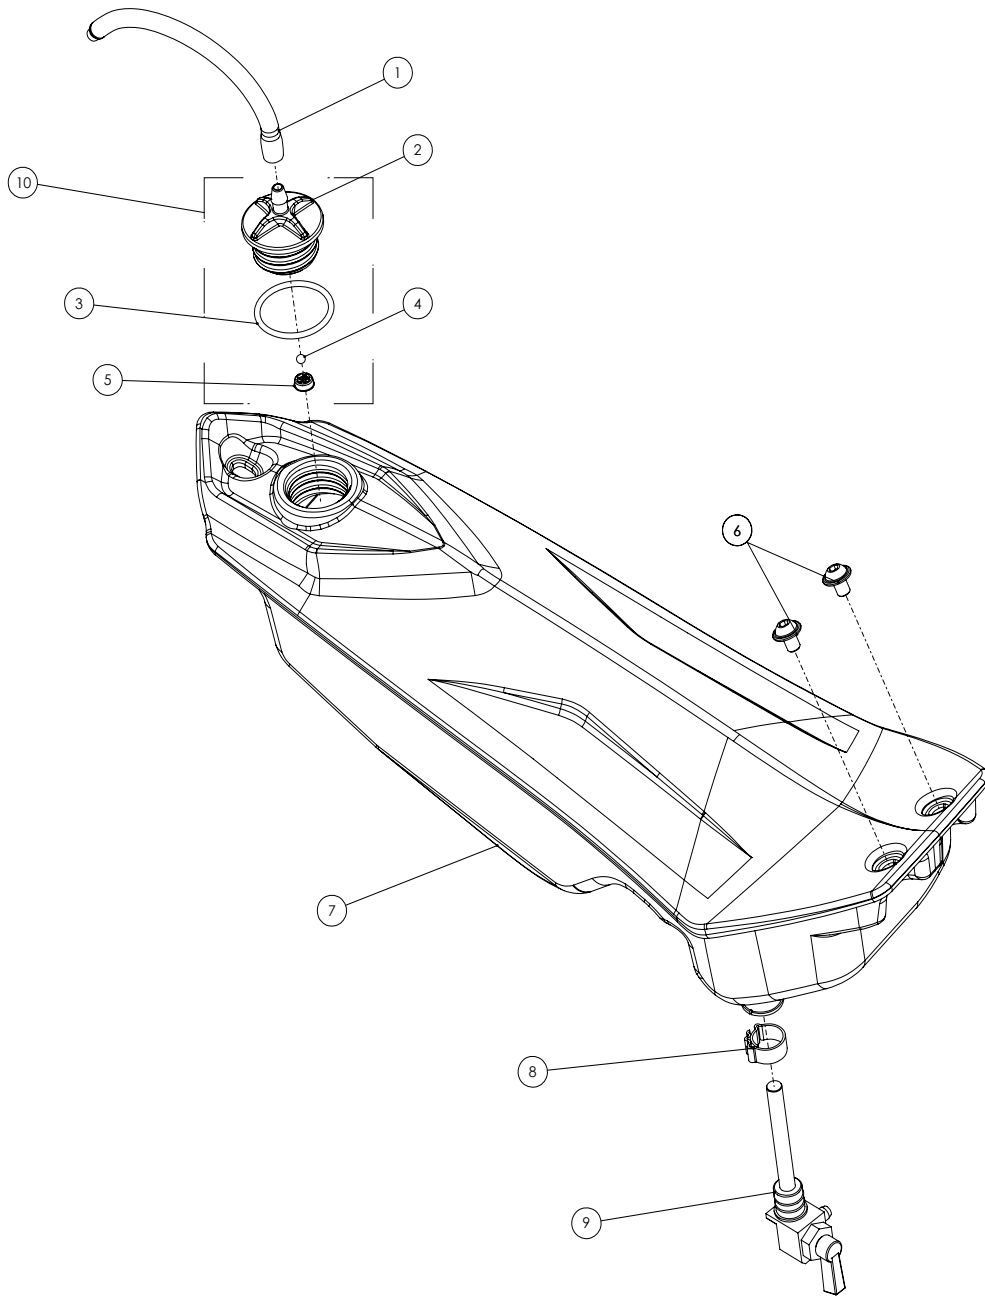

D

C

B

A

Despiece TRRS ONE-R 2024

06 - CD - Conjunto Depósito - Listado de Piezas

Nº	Código	Descripción	Description	Cantidad
1	62001	Tubo Desvaporizador Tapón Gasolina	Fuel cap vent hose	1
2	06001TR100	Tapón Depósito	Fuel cap	1
3	53001	Tórica Tapón Depósito 29.82x2.62	O-ring, fuel cap 29.82x2.62	1
4	60001	Bola Válvula Tapón	Check-ball, cap vent	1
5	06002TR100	Cierre Válvula Tapón Depósito	Cap, check-ball fuel tank valve	1
6	50203	Tornillo DIN 7380-FL M6x10 - Depósito	Bolt, DIN 7380-FL Fuel tank M6x10	2
7	06003TR101	Depósito Gasolina	Fuel tank	1
8	58007	Abrazadera Cobra 17	Clamp, Cobra 17	1
9	70110	Grifo Gasolina	Fuel valve (petcock)	1
10	06005TR100	Tapón depósito gasolina completo	Fuel tank cap set	1