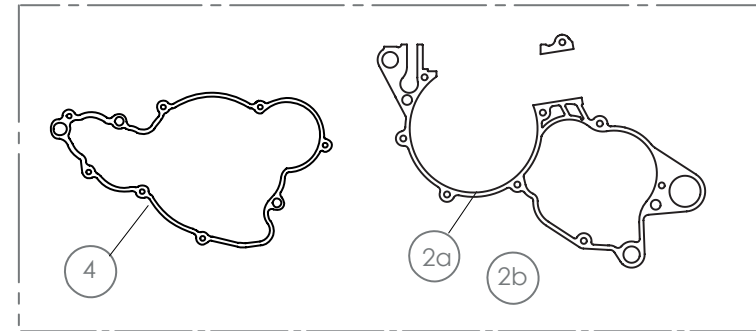

D

C

B

A

Kit Juntas Cárters

Graphic Engine Longer Bolts - Gráfico Longitud Tornillos