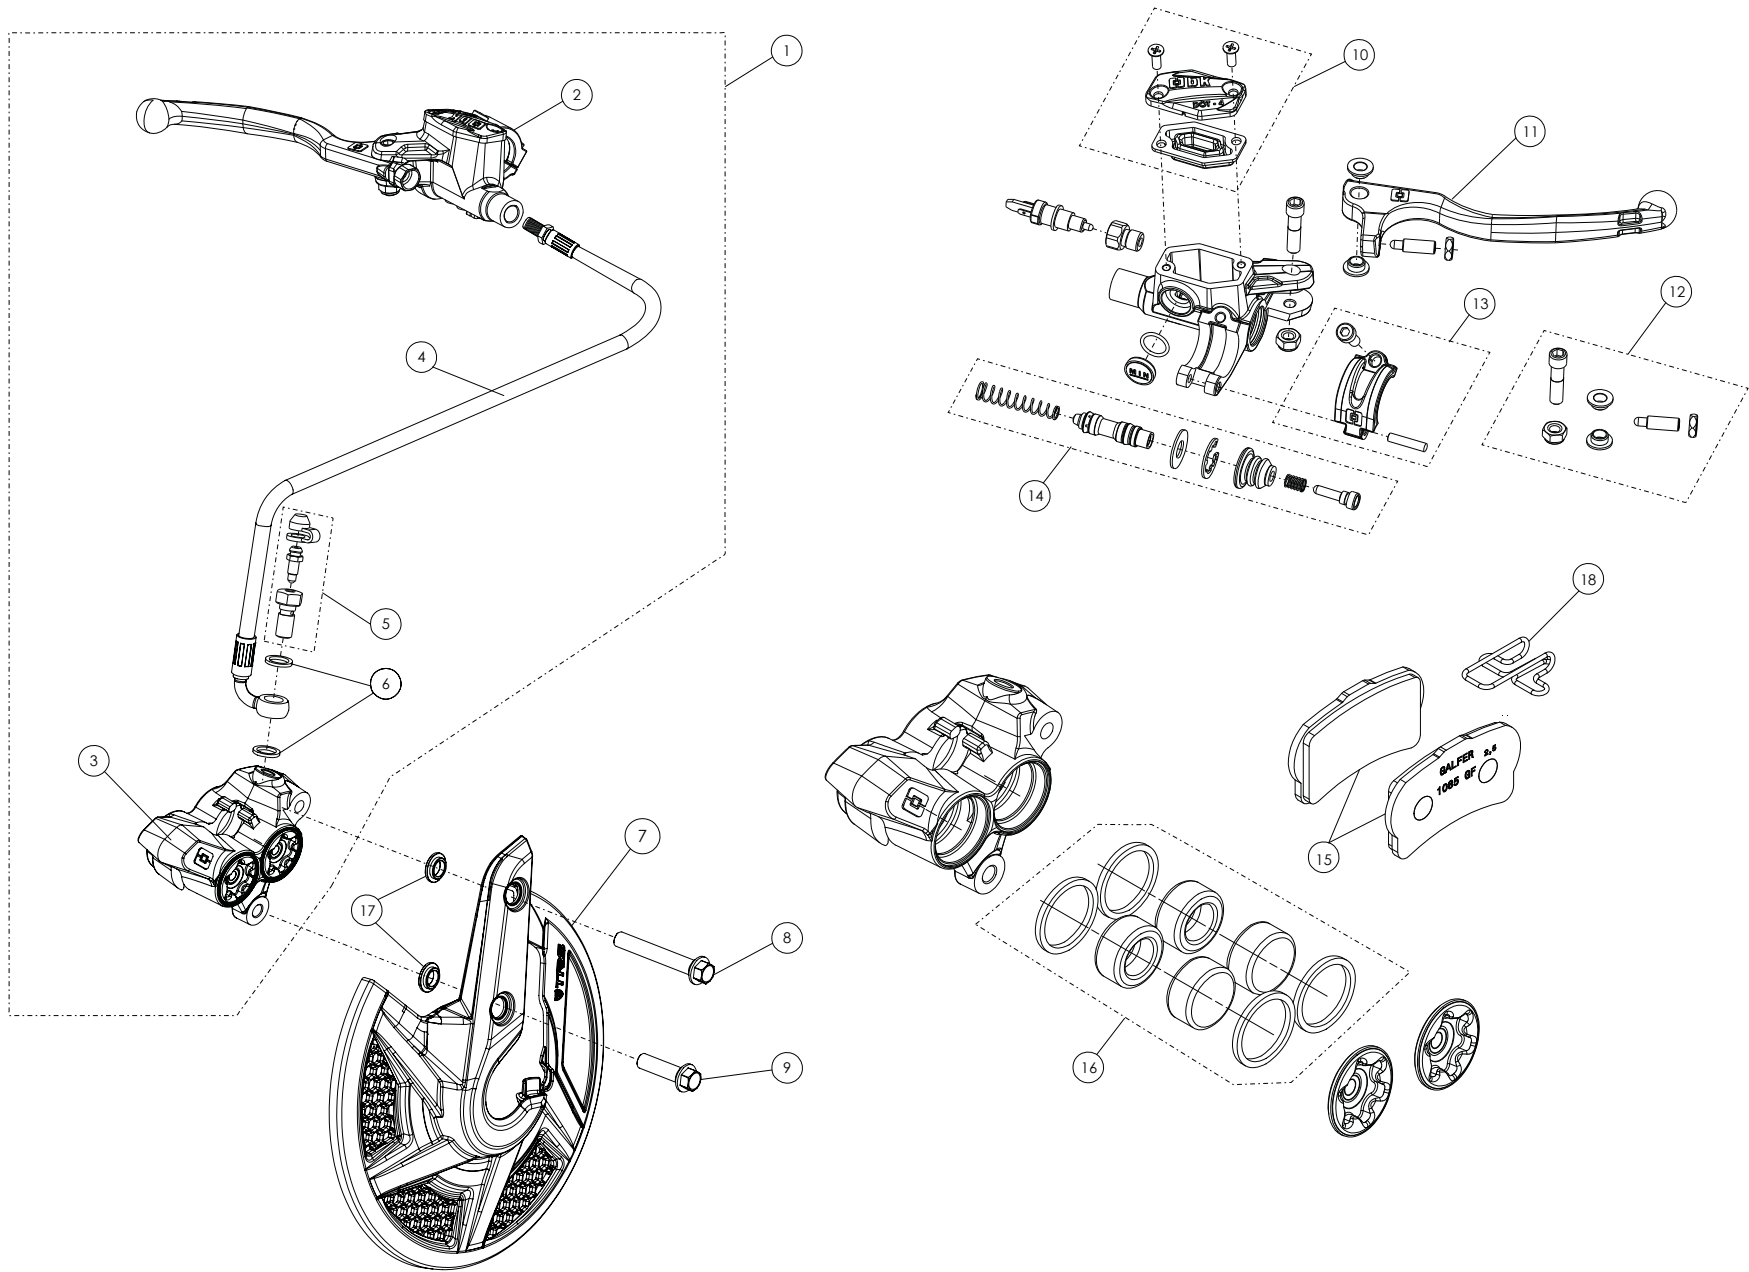

D

C

B

A

Despiece TRRS ONE-R 2024

07 - FT - Freno Trasero - Listado de Piezas

Nº	Código	Descripción	Description	Cantidad
1	70320	Conjunto freno trasero	<i>Kit, rear brake</i>	1
2	70312	Kit reparación palanca freno	<i>Brake lever repair kit</i>	1
3	70304	Racord	<i>Banjo bolt</i>	2
4	56101	Arandela Al. 10x14x1,5	<i>Washer, Al. 10x14x1.5</i>	4
5	70318	Bomba Freno Trasero	<i>Pump, rear brake</i>	1
6	50103	Tornillo DIN 912 M6x45 - Bomba Freno - Escape	<i>Bolt, DIN 912 M6x45 - Brake pump - exhaust</i>	1
7	50110	Tornillo DIN 912 M6x25 - Bomba Freno Inferior	<i>Bolt, DIN 912 M6x25 - Brake pump - lower</i>	1
8	70306	Latiguillo Freno Trasero	<i>Hose, rear brake</i>	1
9	56304	Arandela Pedal Freno DIN 9021 Ø8	<i>Washer, brake pedal DIN 9021 Ø8</i>	1
10	51502	Tuerca Autoblocante M8 - Pedal Freno	<i>Nut, self locking M8 - Brake pedal</i>	1
11	07001TR100	Casquillo Pedal Freno	<i>Bushing, brake pedal</i>	1
12	70307	Conjunto Pinza Freno Trasero	<i>Rear brake caliper, complete</i>	1
13	07002TR101	Protector disco trasero	<i>Disc protector, rear</i>	1
14	50204	Tornillo DIN 7380 M6X10 - Protector Disco Trasero	<i>Bolt, DIN 7380 M6x10 - Rear disc protector</i>	2
15	07012TR100	Conjunto Palanca Freno	<i>Brake pedal, complete</i>	1
16	70309	Kit Reparación Pinza Trasera	<i>Repair kit, rear caliper</i>	1
17	70310	Juego Pastillas Freno Trasero	<i>Brake pad set, rear</i>	1
18	70374	Sangrador freno trasero	<i>Bleeder screw rear brake</i>	1
19	70321	Kit rep. pistón bomba freno trasero (bomba deposito integrado)	<i>Repair kit, rear brake pump (master cylinder /integrated tank)</i>	2
20	57003	Casquillo	<i>Bushing</i>	1