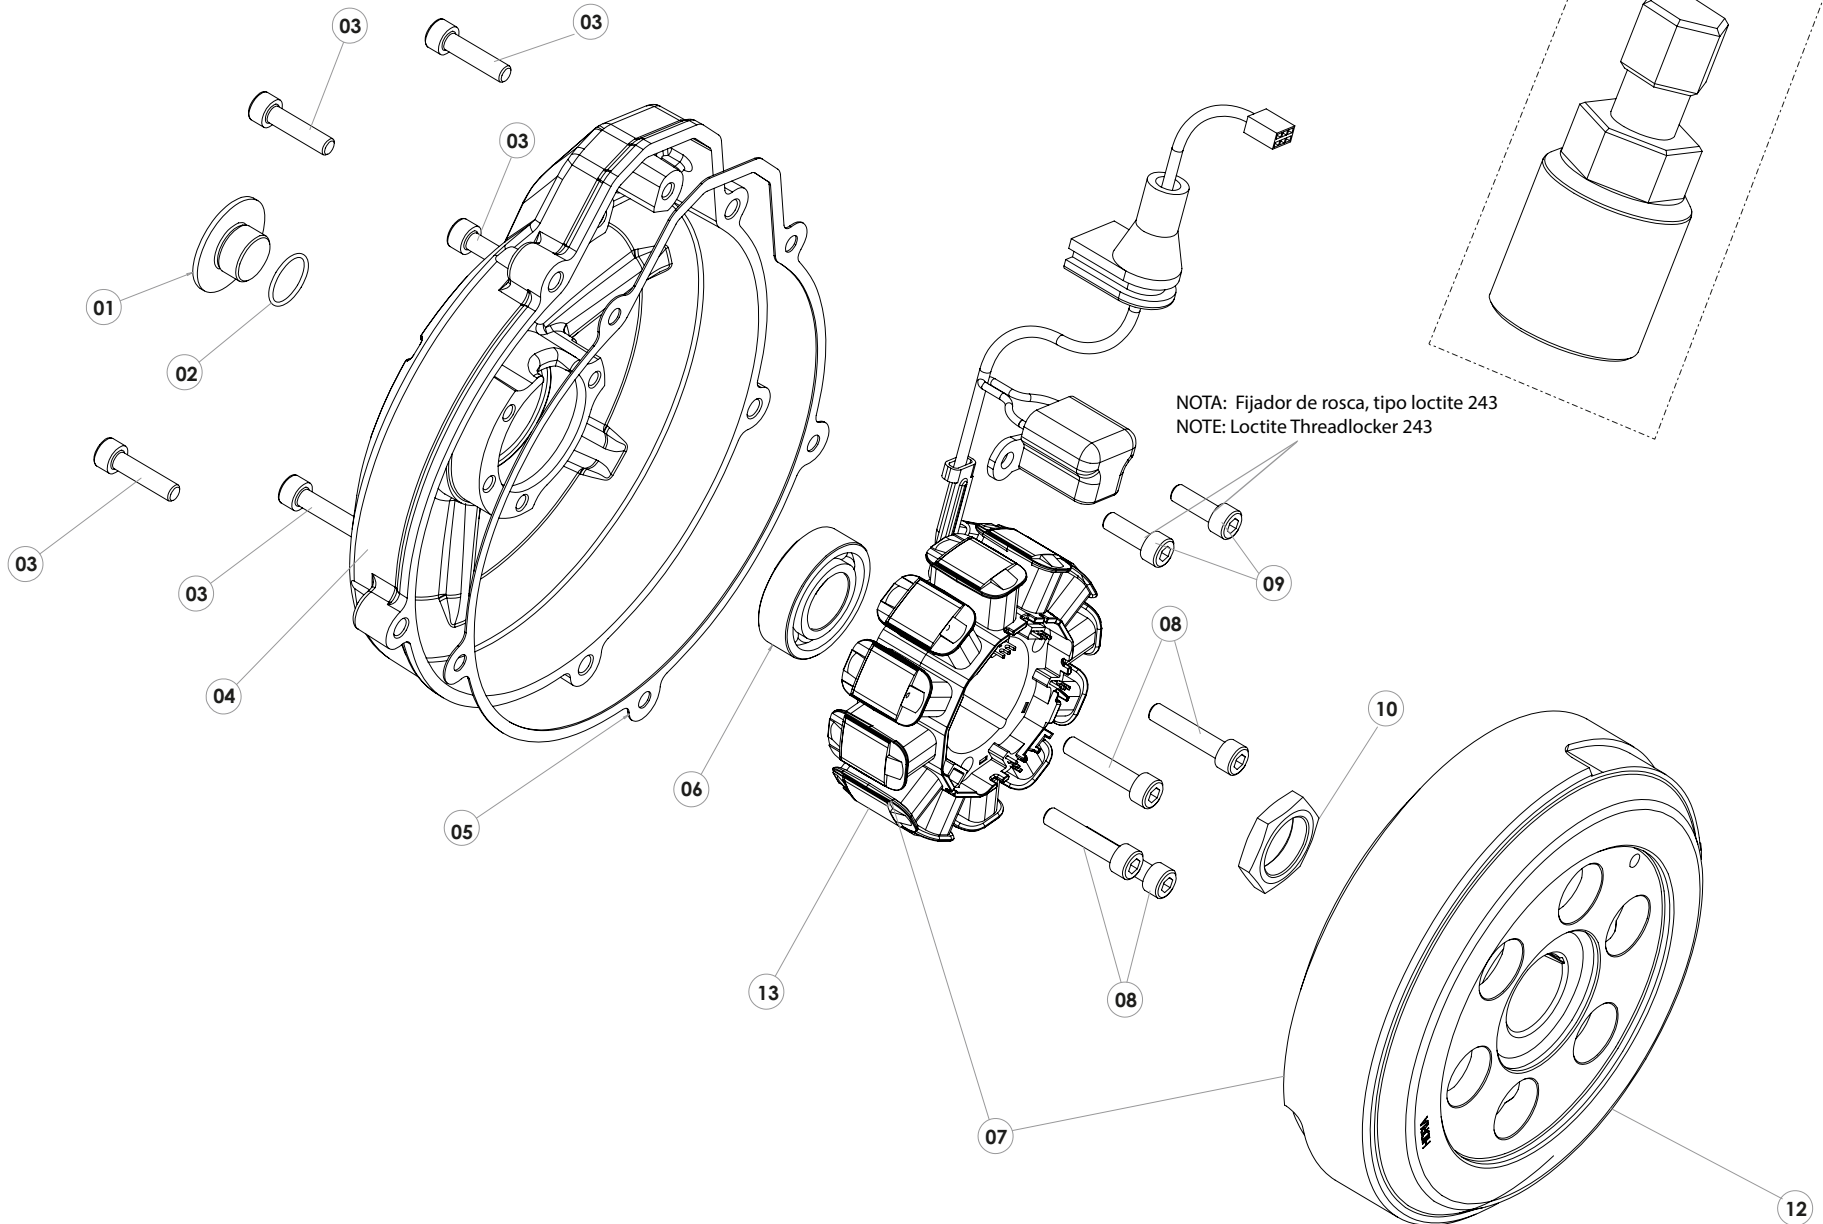

250-280-300cc

D

C

B

A

NOTA: Fijador de rosca, tipo loctite 243
NOTE: Loctite Threadlocker 243

Despiece TRRS ONE-R 2024

.08 - CE - Encendido - Listado de Piezas

Nº	Código	Descripción	Description	Cantidad
1	08001MT101	Tornillo tapa encendido (rojo)	<i>Bolt, Ignition cover (red)</i>	1
2	53015	Tórica Encendido 12x1.5 Nbr	<i>O-ring, ignition cap 12x1.5 Nbr</i>	1
3	50112	Tornillo DIN 912 Allen M5x20 - Tapa Encendido	<i>Bolt, DIN 912 Allen M5x20 - Ignition cover</i>	5
4	08002MT100	Tapa encendido	<i>Ignition cover</i>	1
5	08003MT100	Junta Tapa Encendido	<i>Gasket, Ignition cover</i>	1
6	52104	Rodamiento Tapa Encendido 6003	<i>Bearing, Ignition cover</i>	1
7	70201	Volante Magnético + Stator + Pick Up - (véase (02) en la lámina 09-IE-Inst. Eléctrica)	<i>Magneto flywheel , Stator and pickup - (see item (02) in drawing 09-IE electrical system</i>	1
8	50121	Tornillo Din 912 Allen M5X25 - Stator	<i>Bolt, DIN 912 Allen M5x25 - Stator</i>	4
9	50122	Tornillo Din 912 Allen M5X10 - Pick Up	<i>Bolt, DIN 912 Allen M5x10 - Pickup</i>	2
10	08004MT100	Tuerca Volante Magnético	<i>Nut, magneto flywheel</i>	1
11	08005MT100	Extractor Volante Magnético TRS	<i>Removal tool, Magneto flywheel TRS</i>	1
12	70224	Volante Magnético TRS	<i>Magneto flywheel TRS</i>	1
13	70225	Stator + Pick Up	<i>Stator and pickup</i>	1