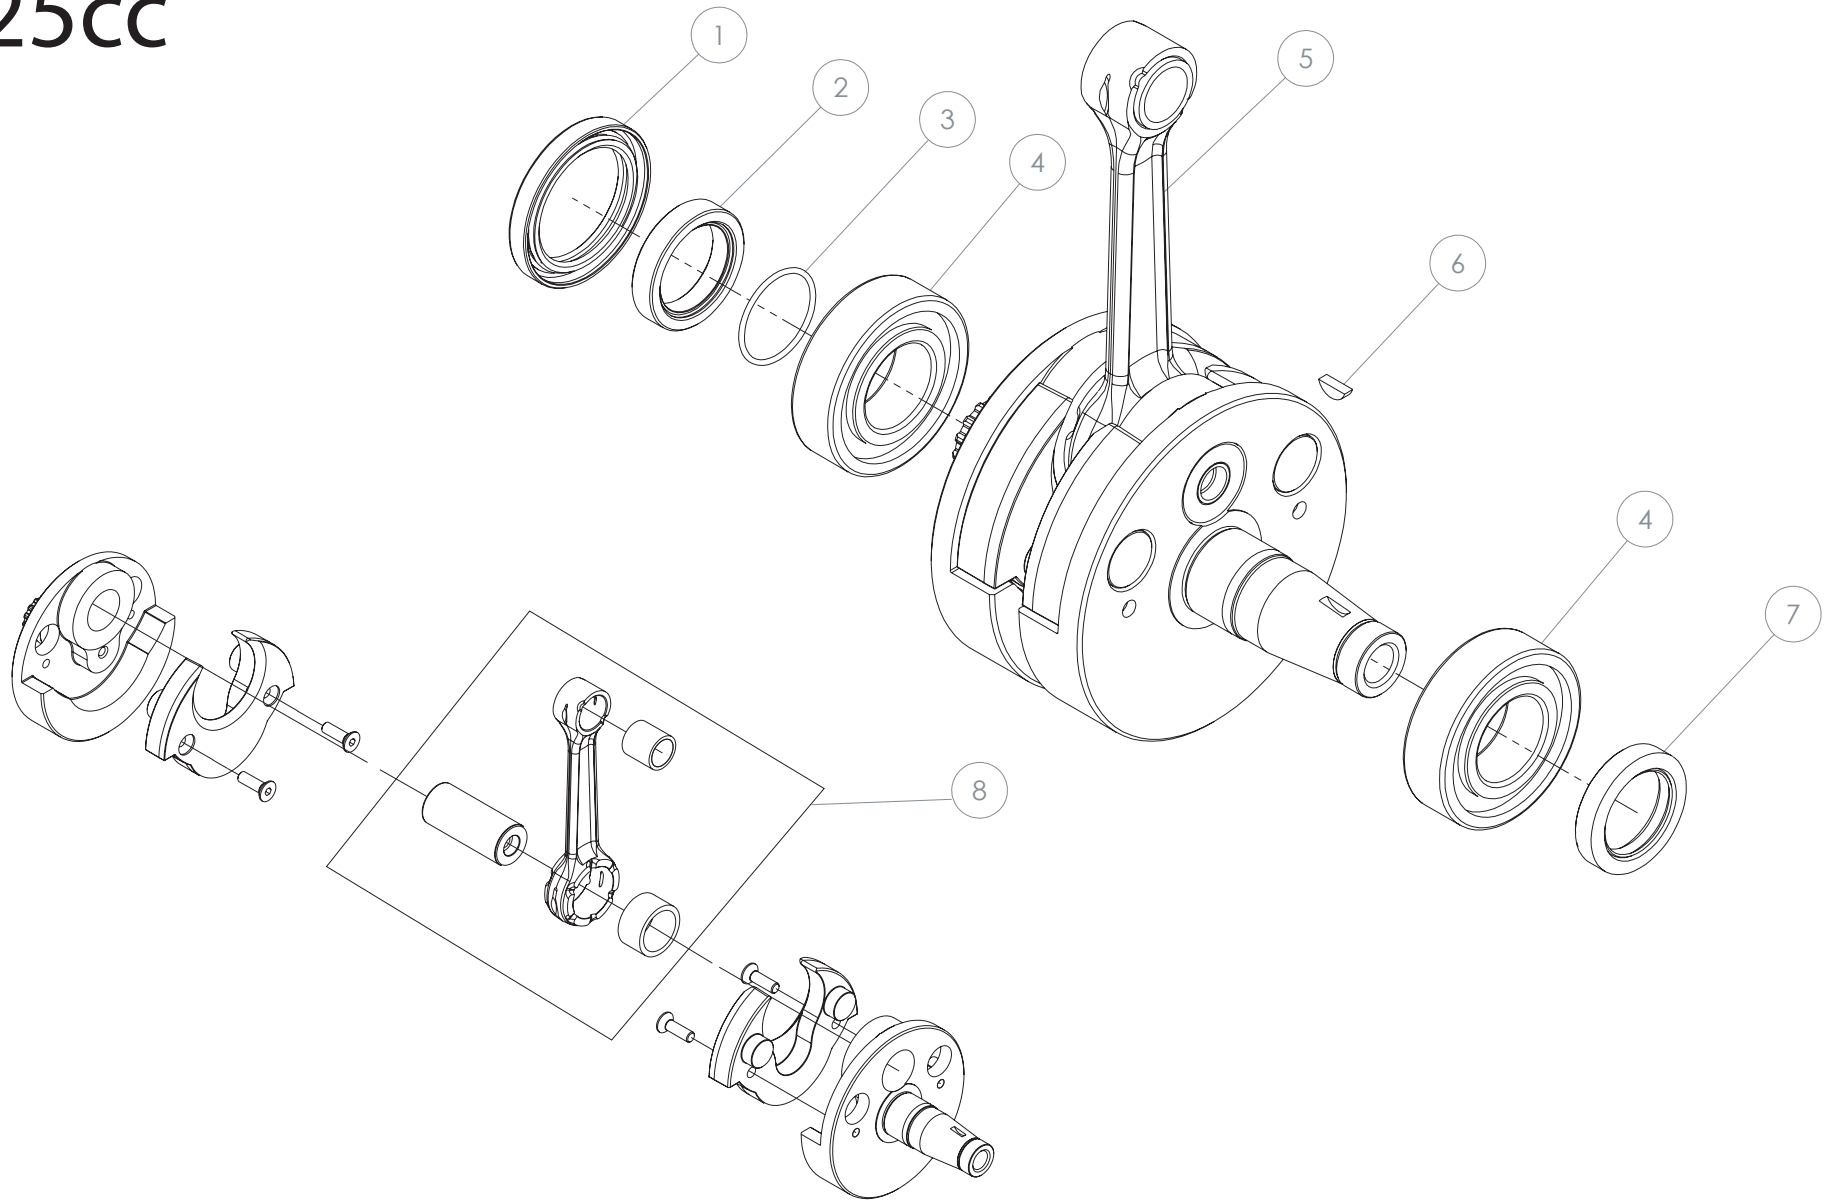

250-280-300cc

D

C

B

A

Despiece TRRS ONE-R 2024

.04 - CM - Cigüeñal - Listado de Piezas

Nº	Código	Descripción	Description	Cantidad
1	54011	Reten Doble Labio 35x47x6	Double Lip Seal 35x47x6	1
2	04023MT100	Casquillo piñon salida cigüeñal	Bushing, primary gear	1
3	53016	Tórica Ø1,5Ø25	O-ring Ø1,5Ø25	1
4	52109	Rodamiento de bolas 6206	Ball bearing 6206	2
5	04004MT100	Conjunto cigüeñal	Complete crankshaft	1
6	59001	Chaveta Volante Magnético DIN6888 10x3x3,7	Key, magneto flywheel DIN 6888 10x3x3.7	1
7	54005	Retén Cigüeñal Volante 24X35X7	Seal, crankshaft magneto 24x35x7	1
8	04003MT100	Kit Biela	Rod kit	1

125cc

D

C

B

A

Despiece TRRS ONE-R 2024

.04 - CM - Cigüeñal 125cc- Listado de Piezas

Nº	Código	Descripción	Description	Cantidad
1	54011	Reten Doble Labio 35x47x6	Double Lip Seal 35x47x6	1
2	04014MT100	Casquillo piñon salida cigüeñal 125cc	Bushing, primary gear 125cc	1
3	53016	Torica 25x1,5	O-ring 25x1,5	1
4	52110	Rodamiento de bolas SKF 6205 ETN9/C4	Ball bearing SKF 6205 ETN9/C4	2
5	04020MT100	Conjunto cigüeñal 125	Complete crankshaft 125	1
6	59001	Chaveta Volante Magnético DIN6888 10x3x3,7	Key, magneto flywheel DIN 6888 10x3x3.7	1
7	54005	Retén Cigüeñal Volante 24X35X7	Seal, crankshaft magneto 24x35x7	1
8	04022MT100	Kit Biela 125	125 Rod kit	1