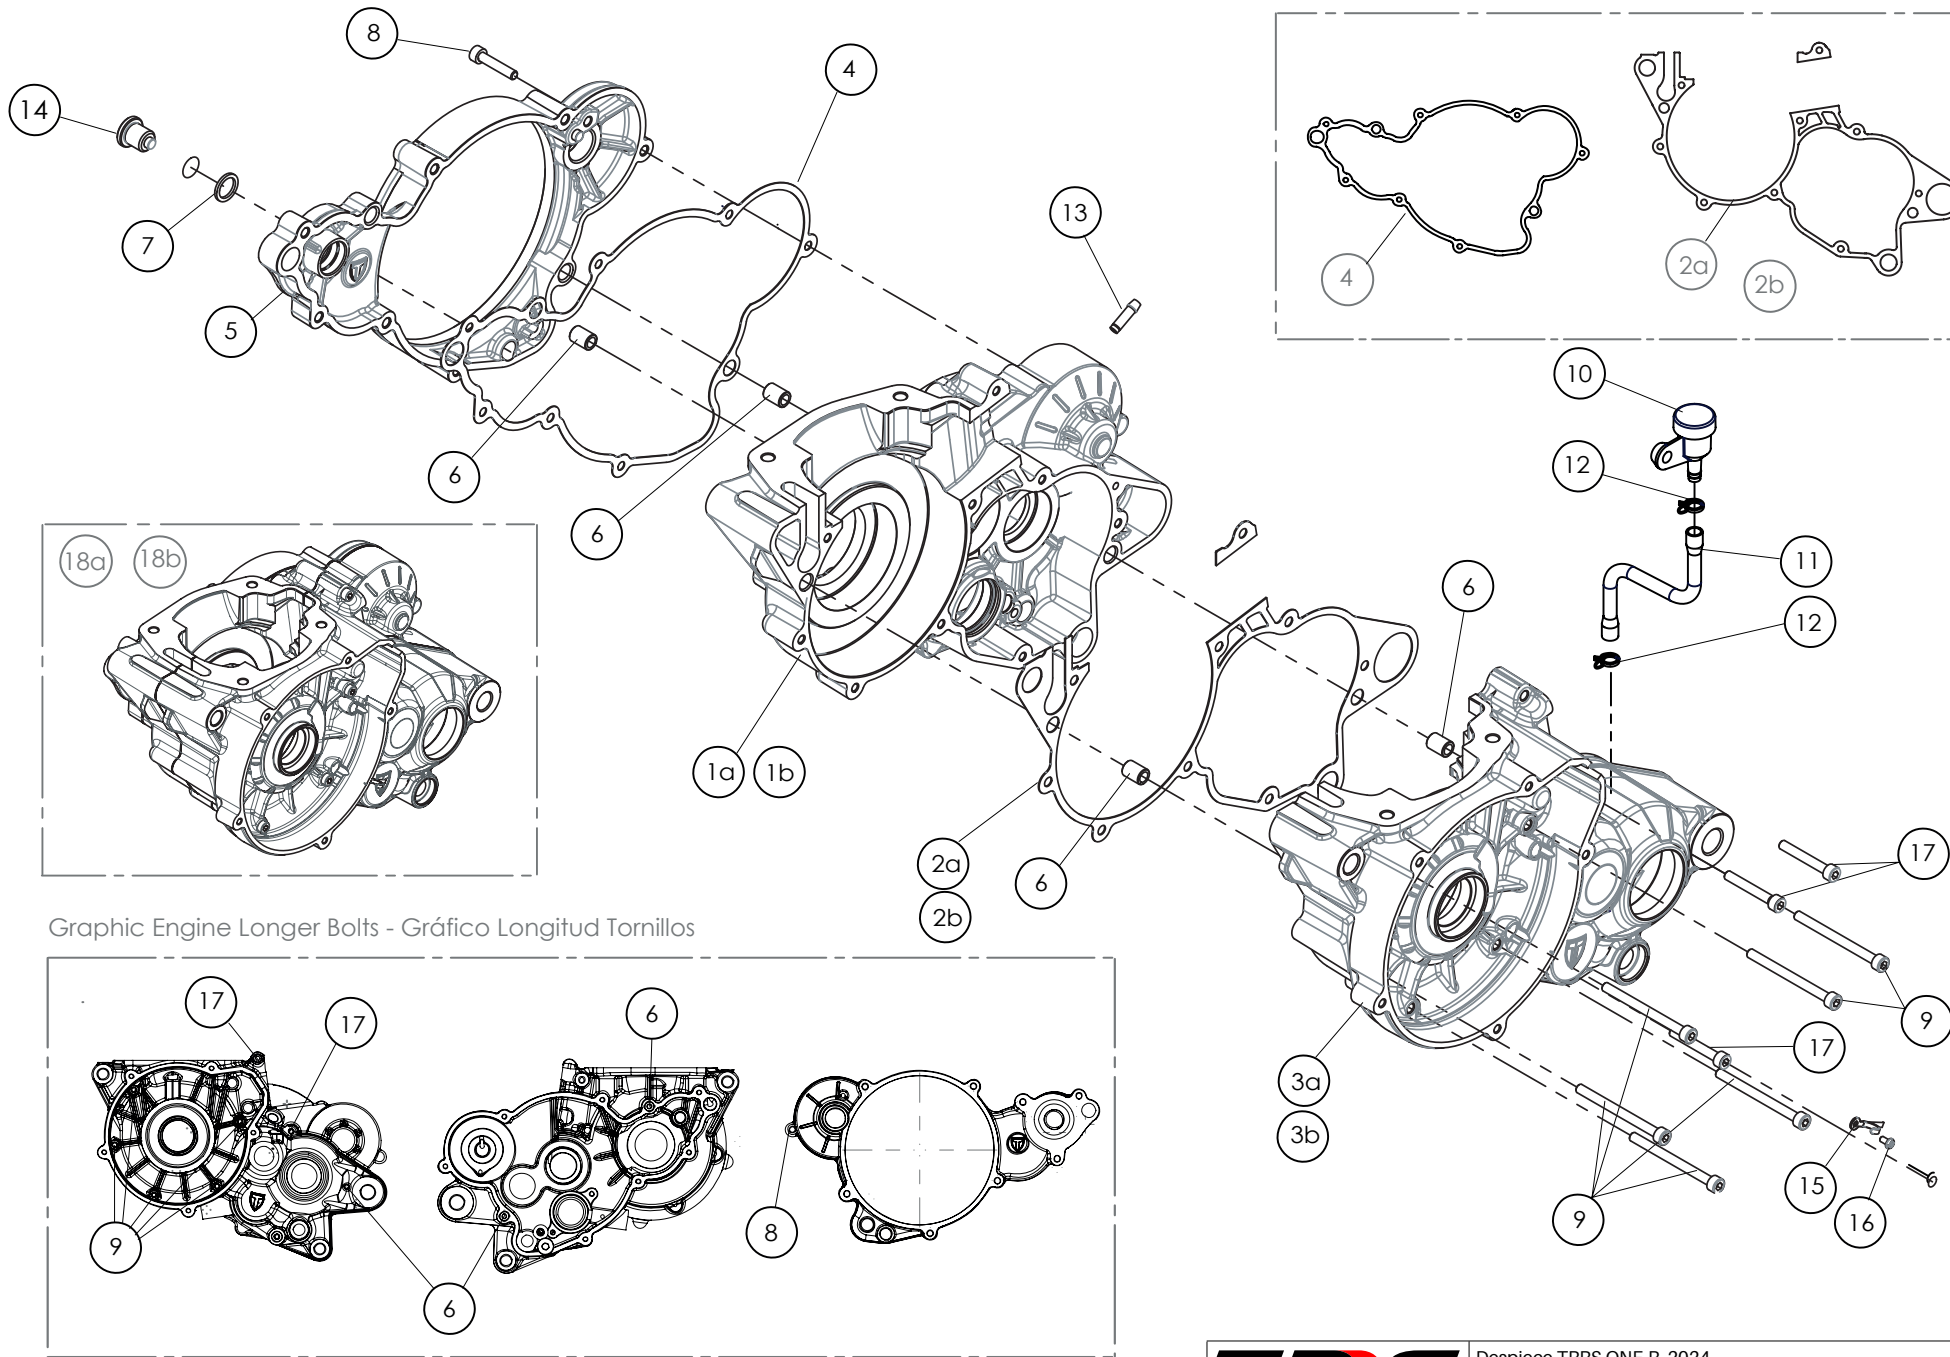

D

C

B

A

Kit Juntas Cárters

Graphic Engine Longer Bolts - Gráfico Longitud Tornillos

Despiece TRRS ONE-R 2024

03 - CM - Cárters Motor - Listado de Piezas

Nº	Código	Descripción	Description	Cantidad
1a	03022MT100	Carter derecho II	<i>Crankcase right II</i>	1
1b	03015MT100	Cárter derecho 125cc	<i>Case halve, 125cc right side</i>	1
2a	03024MT100	Junta carter central II	<i>Engine case gasket II</i>	1
2b	03012MT100	Junta central cárter 125cc	<i>Gasket, 125cc center case</i>	1
3a	03021MT100	Carter izquierdo II	<i>Crankcase left II</i>	1
3b	03014MT100	Cárter izquierdo 125cc	<i>Case halve,125cc left side</i>	1
4	03011MT100	Junta carter embrague	<i>Gasket, clutch cover</i>	1
5	03018MT100	Tapa interior embrague	<i>Inner clutch cover</i>	1
6	57002	Centrador carter	<i>Centering bushing, crank case</i>	4
7	56104	Arandela 12X16X1.5 cobre	<i>Copper washer, 12x16x1.5</i>	1
8	50121	Tornillo allen M5X30	<i>Bolt allen M5x30</i>	1
9	50117	Tornillo allen M5X60	<i>Bolt allen M5x60</i>	6
10	01018TR100	Depósito desvaporizador	<i>Ventilation reservoir</i>	1
11	62104	Tubo tubo goma desvaporizador carter	<i>Rubber hose crankcase vent</i>	1
12	58010	Clip Tubo desvaporizador	<i>Clip, vent hose retention</i>	2
13	704A0	Racord desvaporizador metal	<i>Breather straight tube</i>	1
14	03003MT100	Tapón vaciado aceite con imán	<i>Drain plug oil with magnet</i>	1
15	58016	Abrazadera regulable revestida con vinilo Ø3	<i>Adjustable clamp vinyl coated Ø3</i>	1
16	50B01	Tornillo M3x6 Phillips	<i>Bolt M3x6 Phillips</i>	1
17	50116	Tornillo allen M5X35	<i>Bolt allen M5x35</i>	3
18a	03025MT100	Conjunto cárters "engine revolution" II	<i>Engine case set "engine revolution" II</i>	1
18b	03016MT100	Conjunto cárters 125	<i>Case halve, 125 set</i>	1