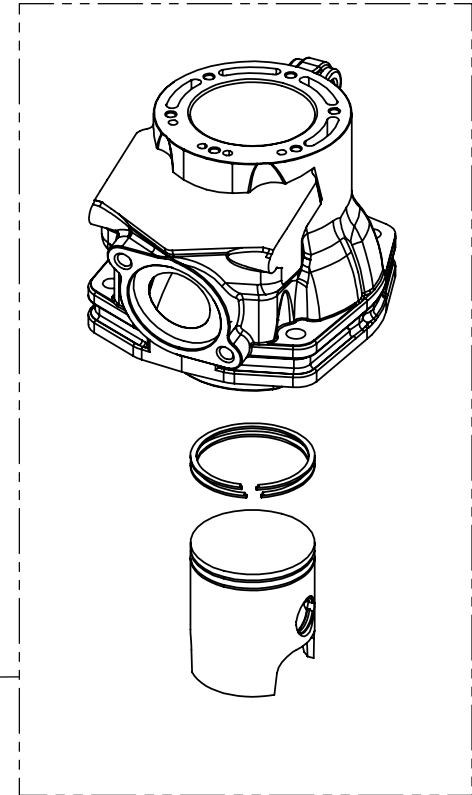

Despiece TRRS ONE-R 2024

.07 - CP - Cilindro y Pistón - Listado de Piezas

Nº	Código	Descripción	Description	Cantidad
24	07006MT100	Conjunto Cilindro Y Pistón (250)	<i>Complete cylinder and piston (250)</i>	1
25	07007MT100	Conjunto Cilindro Y Pistón (280)	<i>Complete cylinder and piston (280)</i>	1
26	07008MT100	Conjunto Cilindro Y Pistón (300)	<i>Complete cylinder and piston (300)</i>	1
27	02006MT100	Casquillo Manguito Agua	<i>Bushing, water rubber hose</i>	1
28	70254	Sensor temperatura	<i>Water temperature sensor</i>	1
29	56102	Arandela cobre 8x12x1,5	<i>Copper washer, 8x12x1.5</i>	1

125cc

D

C

B

A

Despiece TRRS ONE-R 2024

.07 - CP - Cilindro y Pistón 125cc- Listado de Piezas

Nº	Código	Descripción	Description	Cantidad
1	70256	Bujia NGK BR7ES	Spark plug NGK BR7ES	1
2	50911	Tornillo DIN 6921 M6X25 Culata	Bolt, DIN 6921 M6x25 Cylinder head	6
3	56105	Arandela Tornillo Culata 6x12x1.5 Copper	Copper washer, cylinder head bolt 6x12x1.5	6
4	07025MT100	Tapa culata 125 T.sensor / culatin rosca larga	Cylinder head cover 125 with T. Sensor / cylinder head long spark plug	1
5	53012	Tórica Culatín Nbr 20x2,5	O-ring, Nbr 20x2.5	1
6	07031MT100	Culatín 125cc rosca larga, piston alomado	Cylinder head 125cc long spark plug, raised head piston	1
7	70485	Tórica Culata Interior Nbr 58x1,78	O-ring, Nbr 58x1,78	1
8	70486	Tórica Culata Exterior Nbr 79x1,78	O-ring, Nbr 79x1,78	1
9	51502	Tuerca Autoblocante M8	Nut. locking type, M8	4
10	07012MT100	Esparrago cilindro	Stud screw	4
11	07011MT100	Cilindro y piston 125cc	Cylinder and piston 125cc	1
12	70489	Juego Segmentos 125	Piston ring set, 125	1
13	07010MT100	Junta Cilindro 0,5 - 125cc	Cylinder base gasket 0.5 - 125cc	1
14a	07015MT100	Conjunto Piston 125 - A	Piston 125 - A	1
14b	07016MT100	Conjunto Piston 125 - B	Piston 125 - B	1
14c	07017MT100	Conjunto Piston 125 - C	Piston 125 - C	1
15	70254	Sensor temperatura agua	Water temperature sensor	1
16	56102	Arandela cobre 8x12x1,5	Copper washer, 8x12x1.5	1