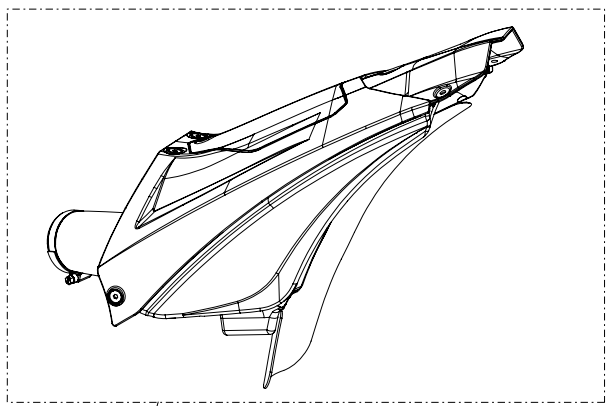

D

C

B

A

28

25

24

11

1

29

13

14

12

31

30

21

8

22

1

2

3

5

7

9

10

4

23

27

30

15

16

17

18

19

18

6