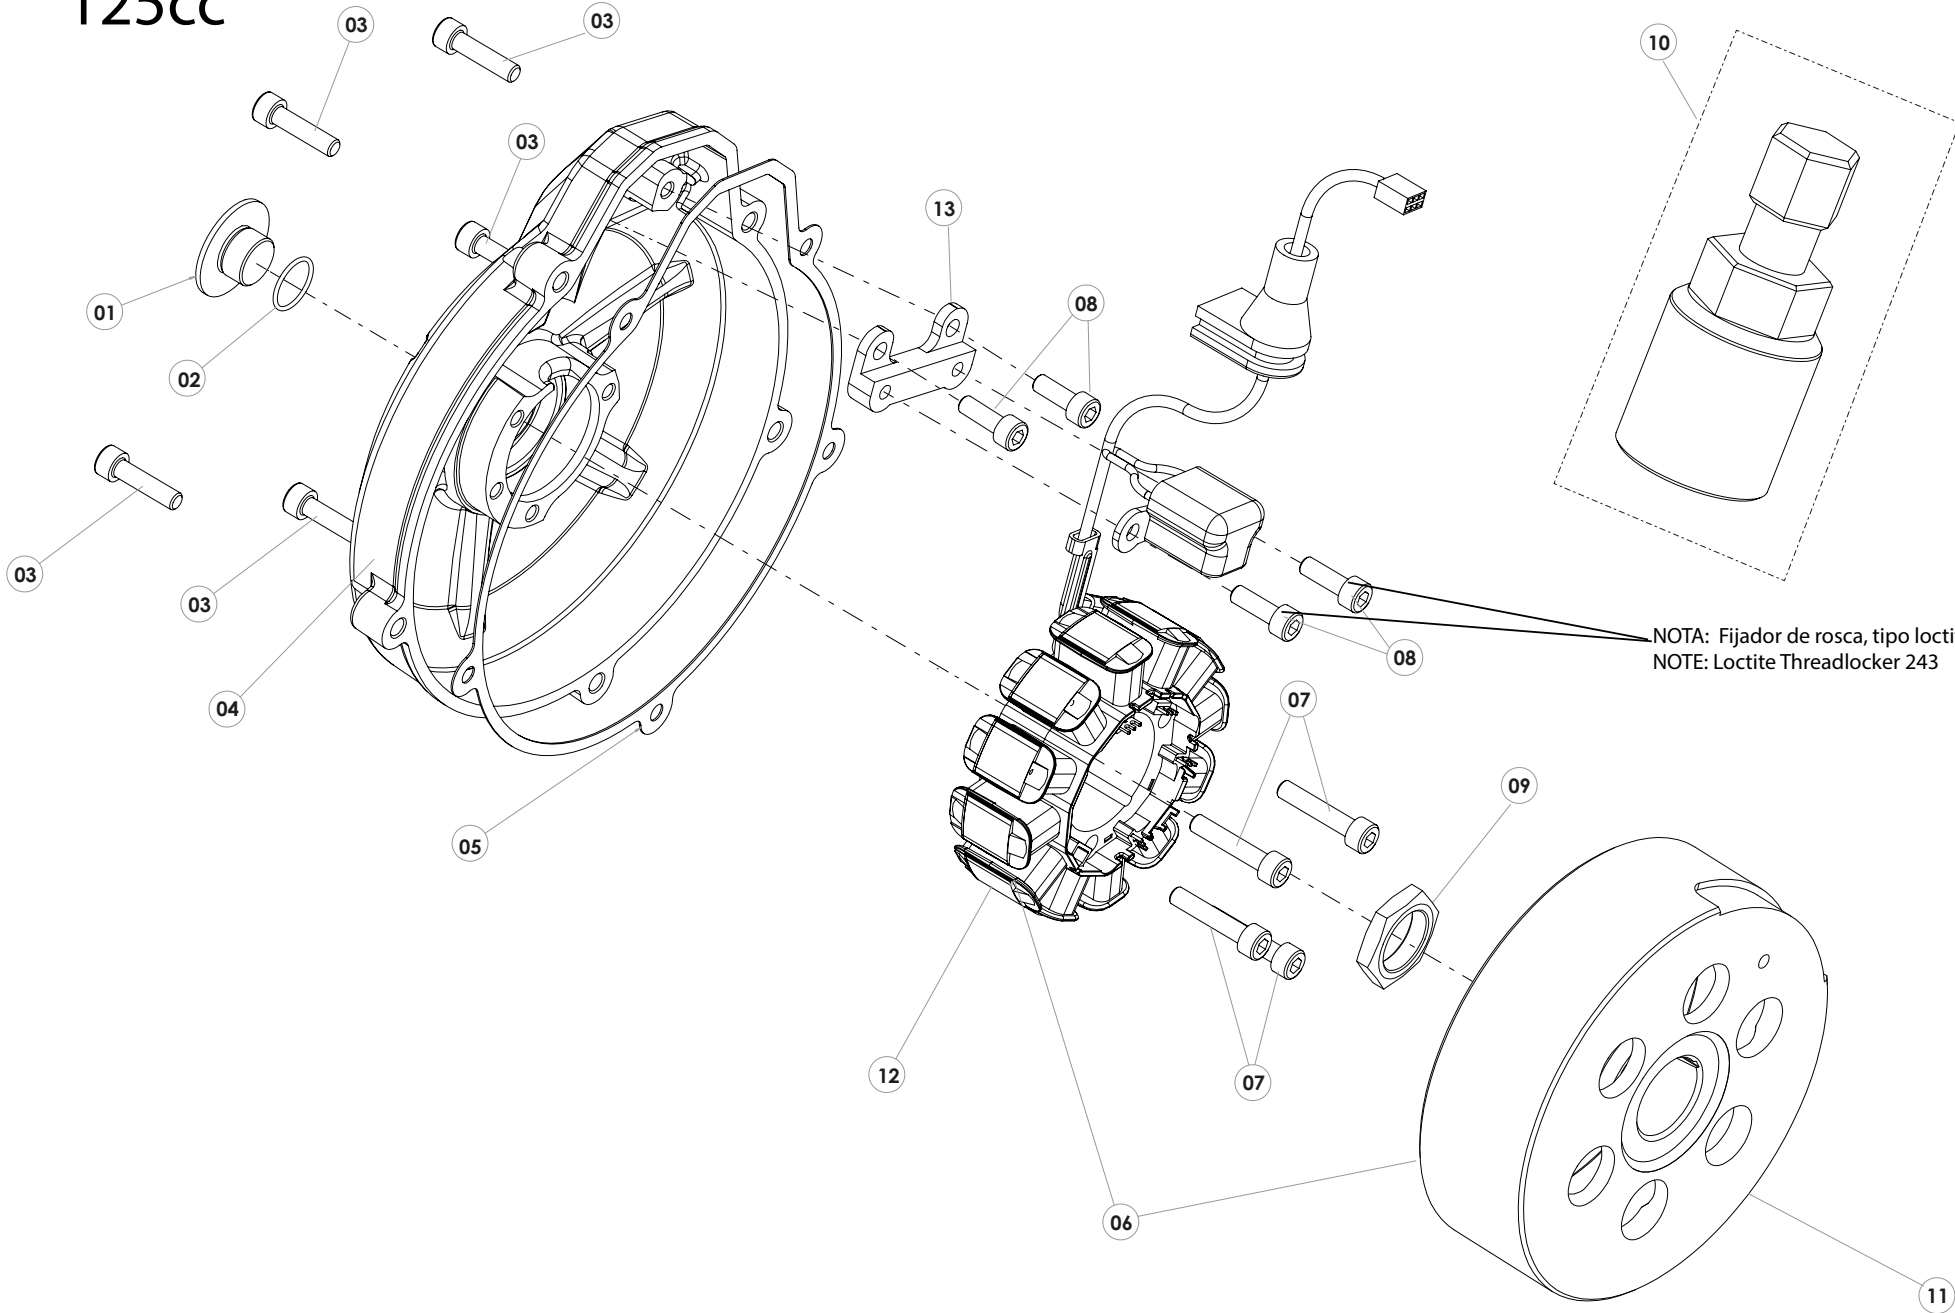

125cc

D

C

B

A

NOTA: Fijador de rosca, tipo loctite 243
NOTE: Loctite Threadlocker 243

Despiece TRRS ONE-R 2024
09 - CE - Encendido 125cc- Explosionado
TRRS Motorcycles

Despiece TRRS ONE-R 2024

.09 - CE - Encendido 125cc- Listado de Piezas

Nº	Código	Descripción	Description	Cantidad
1	08001MT101	Tornillo tapa encendido (rojo)	<i>Bolt, Ignition cover (red)</i>	1
2	53015	Tórica Encendido 12x1.5 Nbr	<i>O-ring, ignition cap 12x1.5 Nbr</i>	1
3	50112	Tornillo DIN 912 Allen M5x20 - Tapa Encendido	<i>Bolt, DIN 912 Allen M5x20 - Ignition cover</i>	5
4	08008MT100	Tapa encendido 125cc	<i>125cc Ingition cover</i>	1
5	08003MT100	Junta Tapa Encendido	<i>Gasket, Ignition cover</i>	1
6	70235	Conjunto encendio (volante+estator+pick-up) 125cc	<i>Flywheel magneto TRS 125cc</i>	1
7	50121	Tornillo Din 912 Allen M5X25 - Stator	<i>Bolt, DIN 912 Allen M5x25 - Stator</i>	4
8	50122	Tornillo Din 912 Allen M5X10 - Pick Up	<i>Bolt, DIN 912 Allen M5x10 - Pickup</i>	4
9	08004MT100	Tuerca Volante Magnético	<i>Nut, magneto flywheel</i>	1
10	08005MT100	Extractor Volante Magnético TRS	<i>Removal tool, Magneto flywheel TRS</i>	1
11	70233	Volante Magnético TRS 125cc	<i>Magneto flywheel TRS 125cc</i>	1
12	70225	Stator + Pick Up	<i>Stator and pickup</i>	1
13	08007MT100	Distanciador pick-up	<i>Spacer pick-up</i>	1