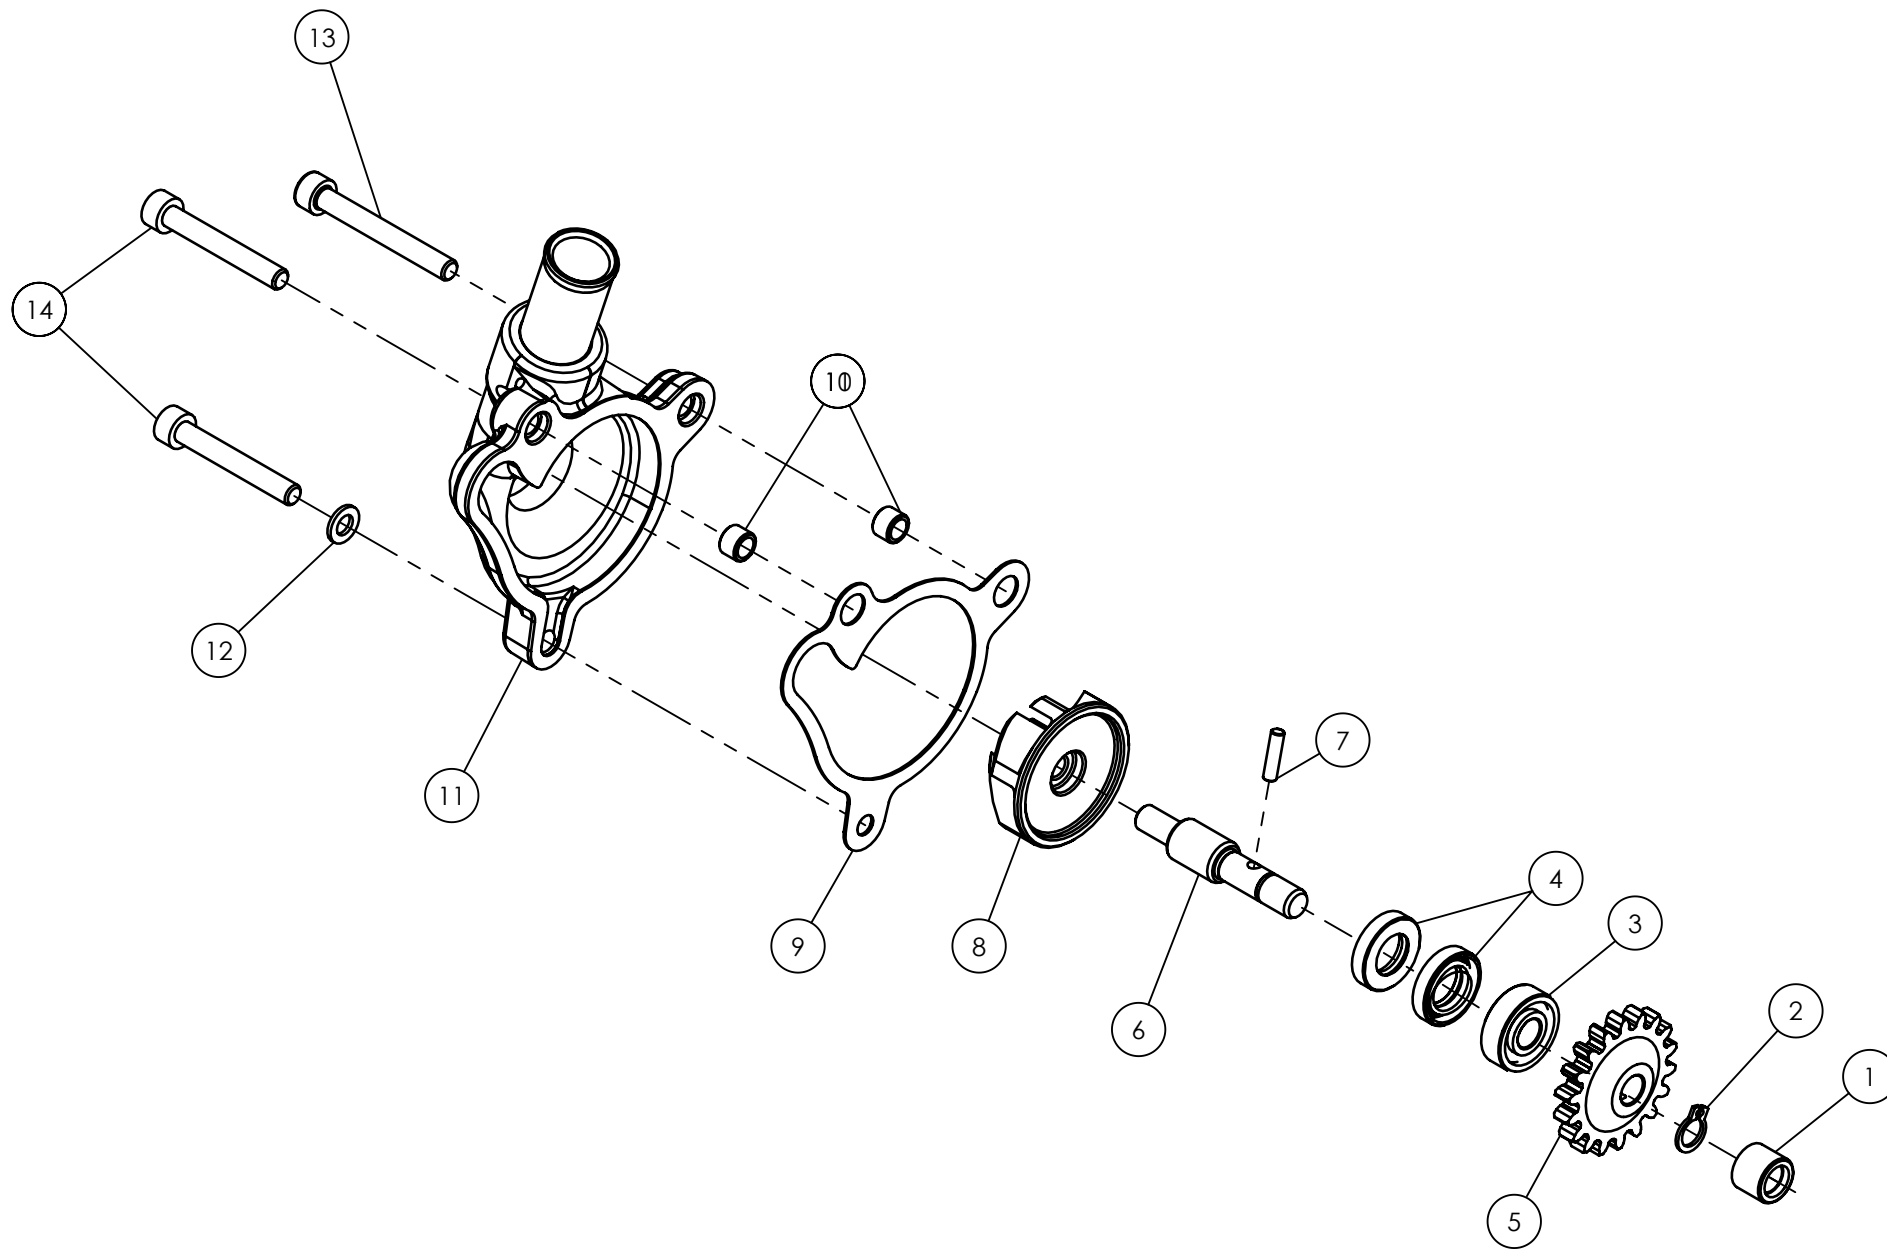

D

C

B

A

Despiece TRRS ONE-R 2024

.02 - BA - Bomba Agua - Listado de Piezas

Nº	Código	Descripción	Description	Cantidad
1	52504	Rodamiento Agujas HK0709	Needle bearing HK0709	1
2	55003	Circlip 7x0,8 Din-471	Circlip 7x0,8 Din-471	1
3	52102	Rodamiento Bomba 19x7x6 607	Bearing, water-pump 19x7x6 607	1
4	54009	Retén Bomba Agua 10x18x4 NBR	Seal, water-pump 10x18x4 NBR	2
5	02001MT100	Piñón Bomba Agua	Gear, water-pump	1
6	02002MT100	Eje Bomba agua	Shaft, water pump	1
7	61002	Aguja Eje Piñon Bomba Ø3x12	Needle, pump shaft gear Ø3X12	1
8	02003MT100	Turbina Bomba Agua	Turbine, water-pump	1
9	02008MT100	Junta Bomba Agua	Gasket, water-pump	1
10	57005	Casquillo Centrador Ø5x7x5	Pivot Cap, Ø5x7x5	2
11	02009MT100	Cjto. Tapa bomba agua	Water-pump cover set	1
12	56103	Arandela bronce Ø5x9x1	Washer cooper Ø5x9x1	1
13	56103	Arandela Cooper Tapa Bomba 5x9x1	Copper washer, water-pump cover 5x9x1	1
14	50115	Tornillo Allen DIN 912 M5x40	Bolt, Allen DIN 912 M5x40	1
15	50116	Tornillo Allen DIN 912 M5x35	Bolt, Allen DIN 912 M5x35	2