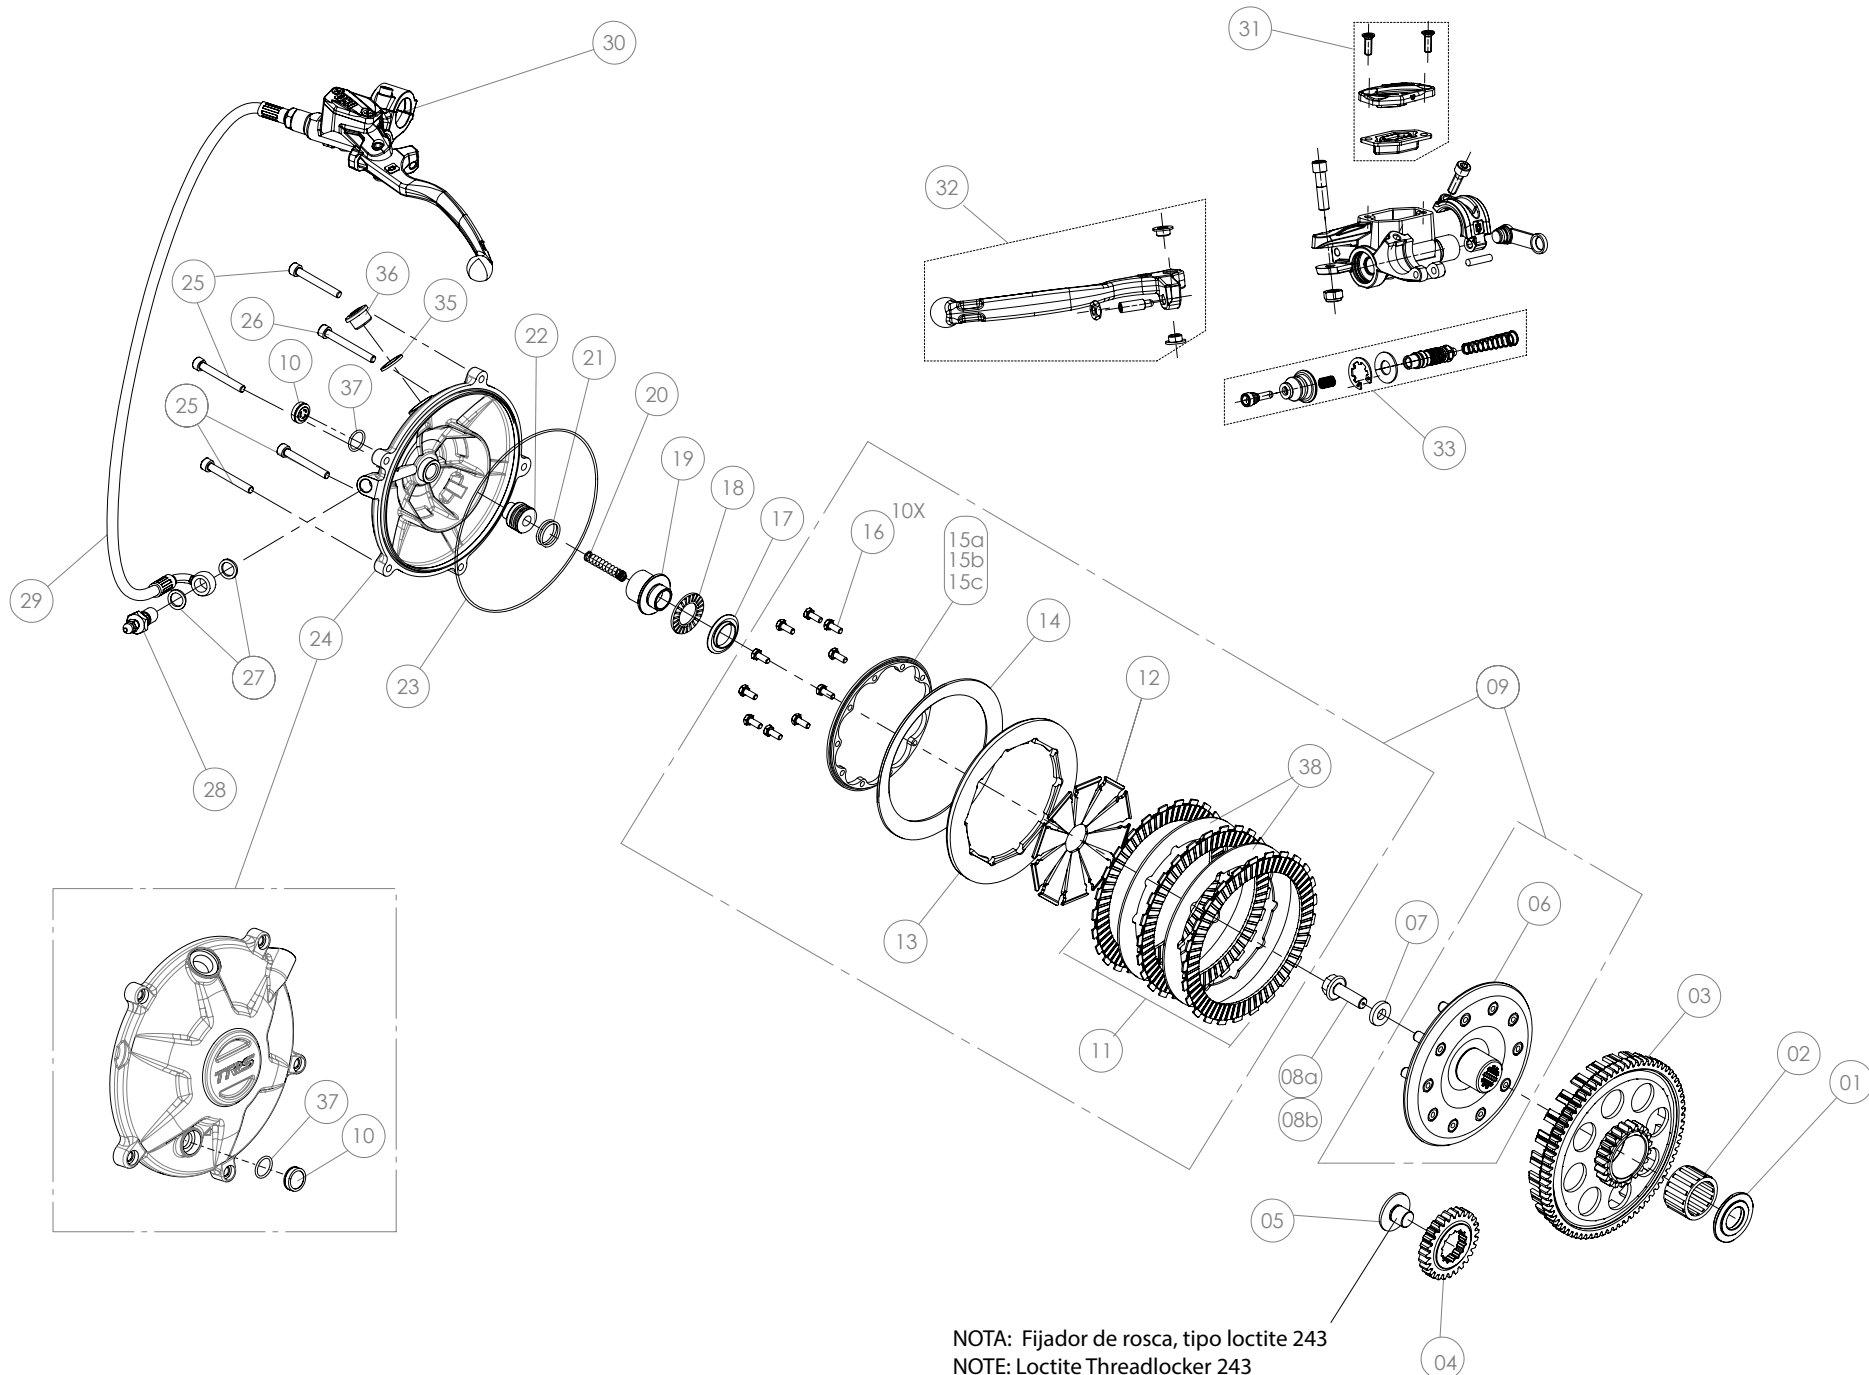

D

C

B

A

NOTA: Fijador de rosca, tipo loctite 243
NOTE: Loctite Threadlocker 243

Despiece TRRS ONE-R 2024

05 - CE - Conjunto Embrague - Explosionado

TRRS Motorcycles

Despiece TRRS ONE-R 2024

.05 - CE - Conjunto Embrague - Listado de Piezas

Nº	Código	Descripción	Description	Cantidad
1	05001MT100	Arandela Distanciadador Embrague	Washer, clutch spacer	1
2	52505	Rodamiento Agujas Campana K25x33x20	Needle bearing, clutch hub K25x33x20	1
3	05004MT100	Campana Embrague	Clutch hub	1
4	05019MT100	Piñon Transmisión Primario	Primary gear	1
5	05020MT100	Tornillo Piñon Primario	Bolt, Primary gear	1
6	05005MT100	Cubo Embrague	Outer clutch hub set	1
7	05006MT100	Arandela Apriete Cubo	Washer, clutch hub retention	1
8a	50904	Tornillo M8x16 (10.9)	Bolt, M8x16 (10.9)	1
8b	50910	Tornillo 6921 M8x16 - Agujero Pasante (125cc)	Bolt, 6921 M8x16 - hollow (125cc)	1
9	70907	Conjunto Embrague Completo	Complete clutch assembly	1
10	70919	Mirilla nivel aceite	Oil window sight	1
11	05018MT100	Conjunto Discos Embrague	Clutch disc set	1
12	05009MT100	Chapa Palanca Embrague	plate, clutch actuation	10
13	05010MT100	Prensa Embrague	pressure plate, clutch	1
14	05011MT100	Muelle Prensa	Spring, clutch (belville)	1
15a	05012MT100	Soporte muelle embrague (MED)(estándar)	Clutch spring suport (MED) (standard)	1
15b	05023MT100	Soporte muelle embrague (DURO)(solo recambios)	Clutch spring support (HARD) (only spare parts)	1
15c	05024MT100	Soporte muelle embrague (BLANDO) (solo recambios)	Clutch spring support (SOFT) (only spare parts)	1
16	50502	Tornillo DIN 933 M4x10 - Fijador Muelle	Bolt, DIN 933 M4x10 - Clutch compression ring	10
17	05013MT100	Arandela Fricción Embrague	Bushing, clutch compression	1
18	52506	Rodamiento Pistón Embrague Agujas AXK1730	Needle bearing, clutch compression AXK1730	1
19	05014MT101	Pistón Bombín Embrague	Piston, clutch slave	1
20	05016MT100	Muelle Pistón embrague	Spring, clutch piston	1
21	53010	Tórica Embrague 15x1,5 NBR - Pistón Interno	O-ring, clutch 15x1.5 NBR - slave piston internal	2
22	05015MT101	Pistón Interno	Post, internal clutch slave	1
23	53011	Tórica Tapa Embrague 135x1,5	O-ring, clutch cover 135x1.5	1
24	05027MT100	Tapa embrague con mirilla aceite	Clutch cover with oil window sight	1
25	50119	Tornillo DIN 912 M5x45 - Tapa Embrague	Bolt, DIN 912 M5x45- Clutch cover	4
26	50123	Tornillo DIN 912 M5x50 - Tapa Embrague	Bolt, DIN 912 M5x50- Clutch cover	1
27	56101	Arandela 10x14x1,5 - Racord Embrague	Washer, 10x14x1.5 - hydraulic sealing	2