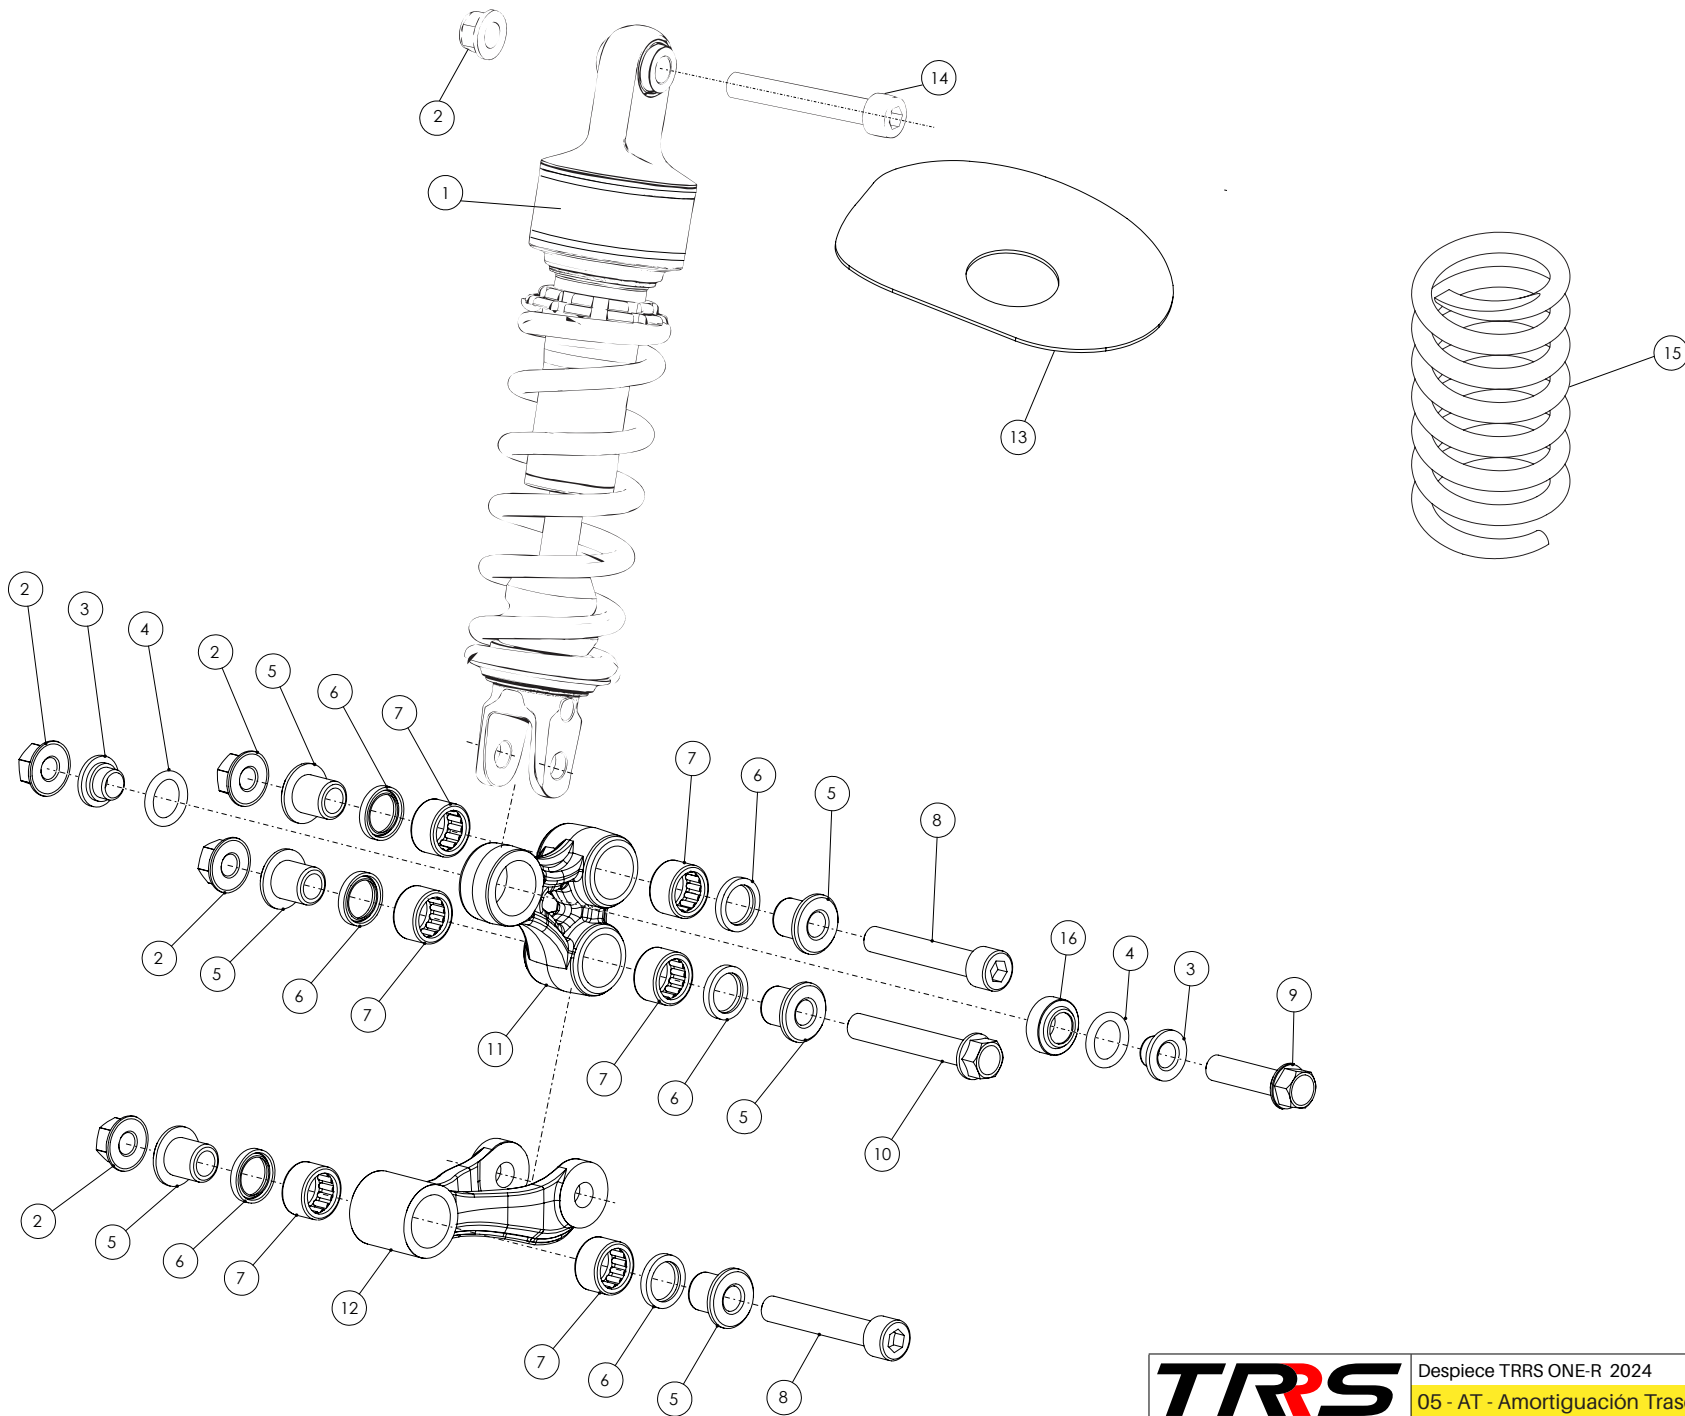

D

C

B

A

Despiece TRRS ONE-R 2024
05 - AT - Amortiguación Trasera - Explosionado
TRRS Motorcycles

Despiece TRRS ONE-R 2024

05 - AT - Amortiguación Trasera - Listado de Piezas

Nº	Código	Descripción	Description	Cantidad
1	05013TR100	Amortiguador Reiger 1 via	<i>Damper Reiger 1 way</i>	1
2	51503	Tuerca Autoblocante M10x1.25	<i>Nut, self locking M10x1.25</i>	5
3	70501	Casquillo Distanciador Trapecio - Amortiguador	<i>Spacer bushing, linkage - Shock absorber</i>	2
4	53002	Tórica Trapecio - Amortiguador	<i>O-ring, linkage - Shock absorber</i>	2
5	05002TR100	Casquillo Trapecio	<i>Bushing, linkage</i>	6
6	54002	Retén 15x21x3	<i>Seal, 15x21x3</i>	6
7	52502	Rodamiento NH-1512	<i>Bearing, NH 1512</i>	6
8	50108	Tornillo DIN 912 M10x60 - 1,25 - Bieleta Chasis	<i>Bolt, DIN 912 M10x60 - 1.25 - linkage arm to chassis</i>	2
9	50905	Tornillo DIN 6921 M10x43 - 1,25 - Trapecio Amortiguador	<i>Bolt, DIN 6921 M10x43 - 1.25 - shock linkage</i>	1
10	50906	Tornillo DIN 6921 M10x65 - 1,25 - Trapecio Bieleta	<i>Bolt, DIN 6921 M10x65 - 1.25 - shock linkage</i>	1
11	05003TR100	Trapecio TRS	<i>Rocker link</i>	1
12	05004TR101	Bieleta reforzada	<i>Connecting link reinforced</i>	1
13	05005TR100	Goma Amortiguador - Caja Filtro	<i>Rubber shock absorber sealing flap - air filter box</i>	1
14	50109	Tornillo M10x65x1,25 (10.9)	<i>Bolt M10x65x1,25 (10.9)</i>	1
15	70518	Muelle amortiguador 80Kg	<i>Spring, shock absorber 80Kg.</i>	1