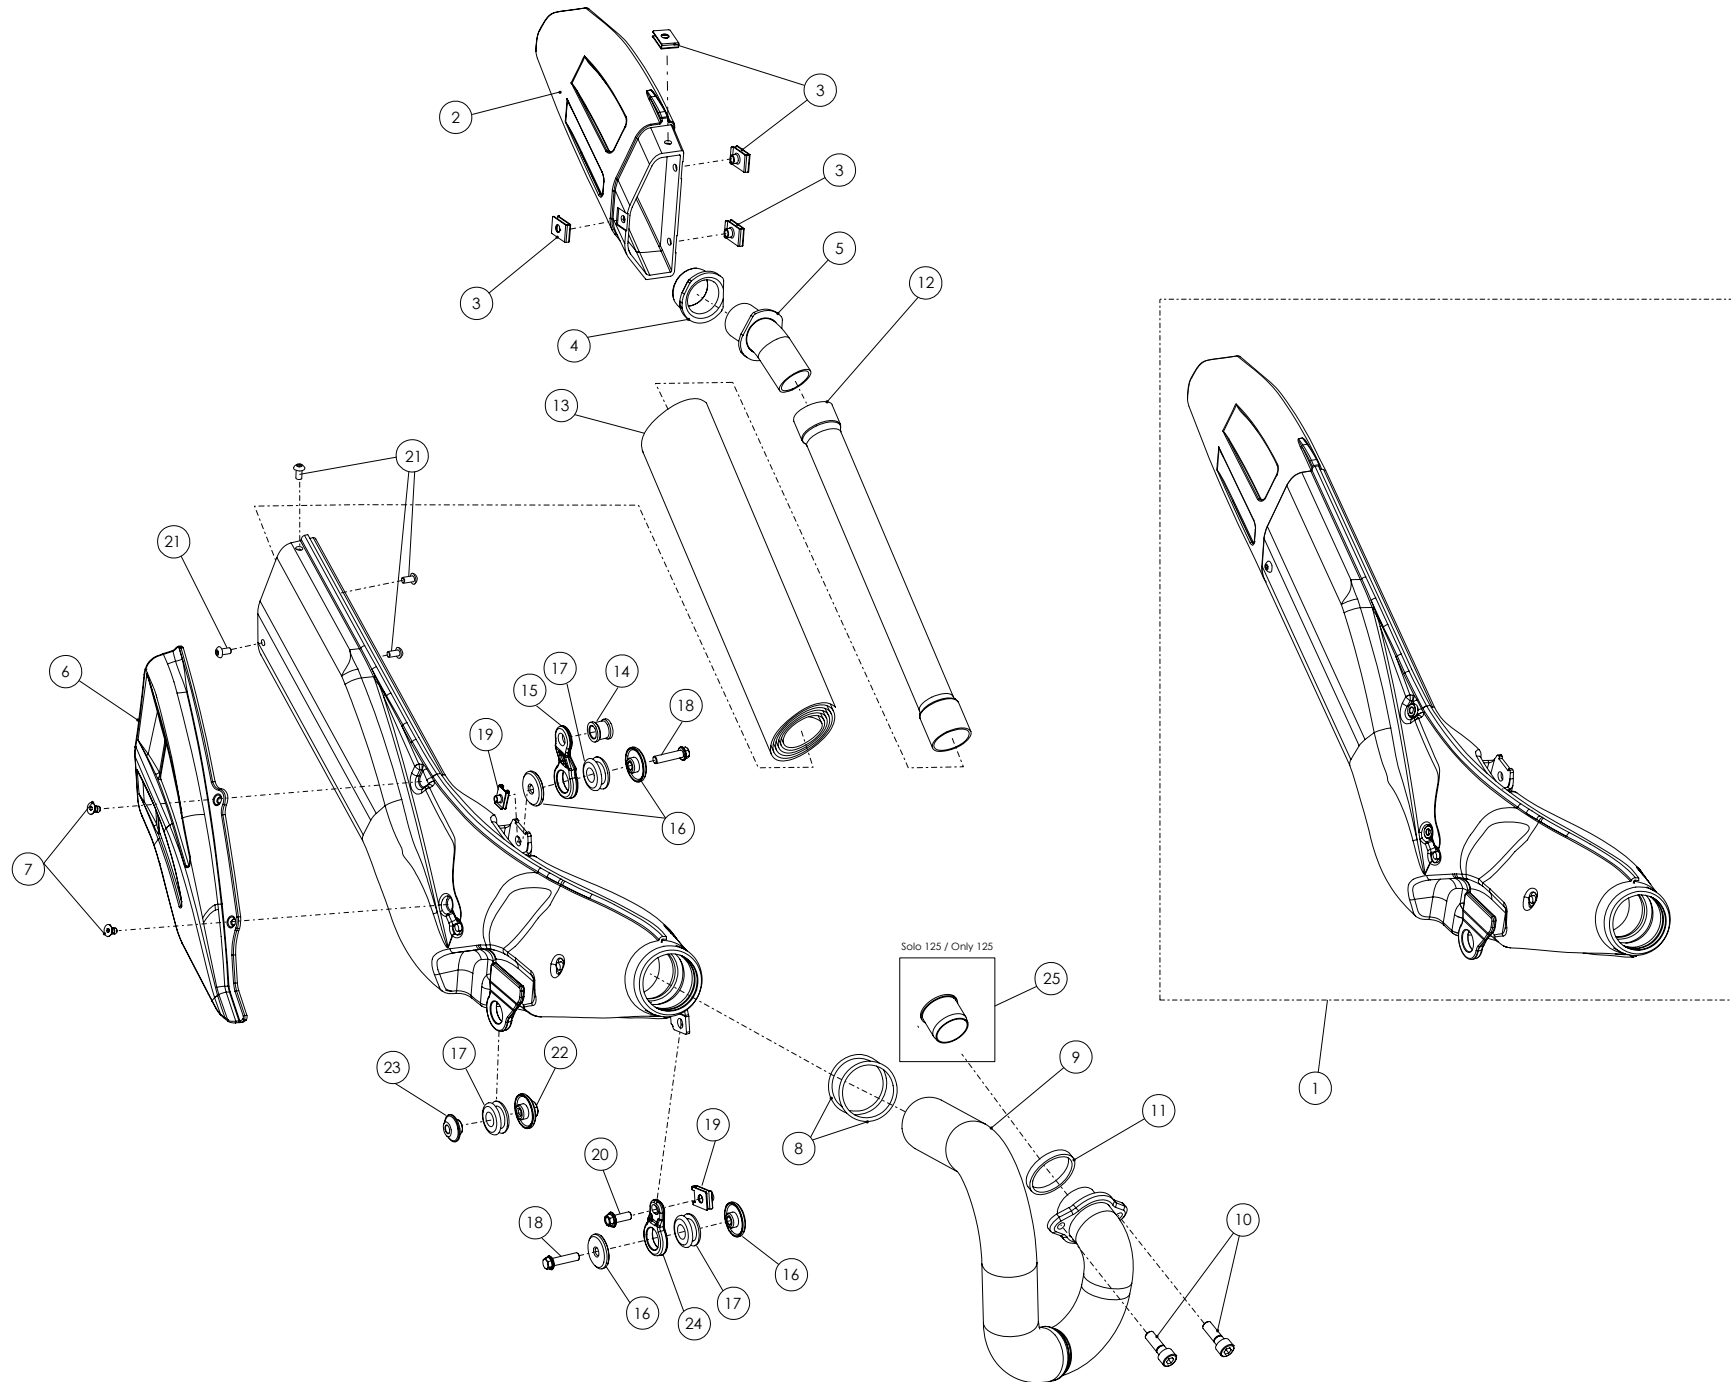

D

C

B

A

Despiece TRRS ONE-R 2024

10 - CE - Conjunto Escape - Listado de Piezas

Nº	Código	Descripción	Description	Cantidad
1	10018TR100	Cjto. Escape	Exhaust set	1
2	10002TR100	Salida Plástico Silenciador	End-cap, silencer (plastic)	1
3	51302	Tuerca Rápida Universal M5	Speed nut, universal M5	4
4	10003TR100	Goma Cierre Silencioso	Rubber grommet, silencer end-cap	1
5	70601	Tubo Salida Silencioso	Silencer exit tube	1
6	10004TR100	Protector Escape	Exhaust protector (heat shield)	1
7	50303	Tornillo DIN 7991 M5x8 - Protector Escape	Bolt, DIN 7991 M5x8 - Exhaust protector	2
8	53004	Tórica 44x3	O-ring, 44x3	2
9	10023TR100	Curva Escape inox	Exhaust pipe Inox	1
10	50807	Tornillo DIN 912 M8x20	Bolt, DIN 912 M8x20	2
11	10006TR100	Junta Metálica Curva Escape	Metal gasket, exhaust pipe	1
12	70602	Tubo Interno Silencioso	Silencer internal tube	1
13	70603	Fibra Silencioso	Silencer fiber packing	1
14	10007TR100	Casquillo Soporte Escape Superior	Bushing, exhaust support, upper	1
15	10016TR100	Soporte superior escape	Upper exhaust support	1
16	10022TR100	Casquillo soporte escape	Buhsing exhaust support	4
17	10019TR100	Goma soporte	Damper rubber	3
18	50914	Tornillo hexagonal con valona M6x30	Bolt hexagonal flange M6x30	2
19	51301	Tuerca Rápida Universal M6	Speed-nut, Universal M6	2
20	50903	Tornillo DIN 6921 M6x16 - Bobina	Bolt, DIN 6921 M6x16, Coil mount	1
21	50210	Tornillo alomado allen M5x12	Bolt allen M5x12	4
22	10020TR100	Tuerca soporte inferior escape	Nut lower exhaust support	1
23	10021TR100	Casquillo soporte inferior escape	Bushing lower exhasut support	1
24	10015TR100	Soporte delantero escape	Front exhaust support	1
25	10013TR100	Casquillo colector escape 125	Exhaust colector 125	1