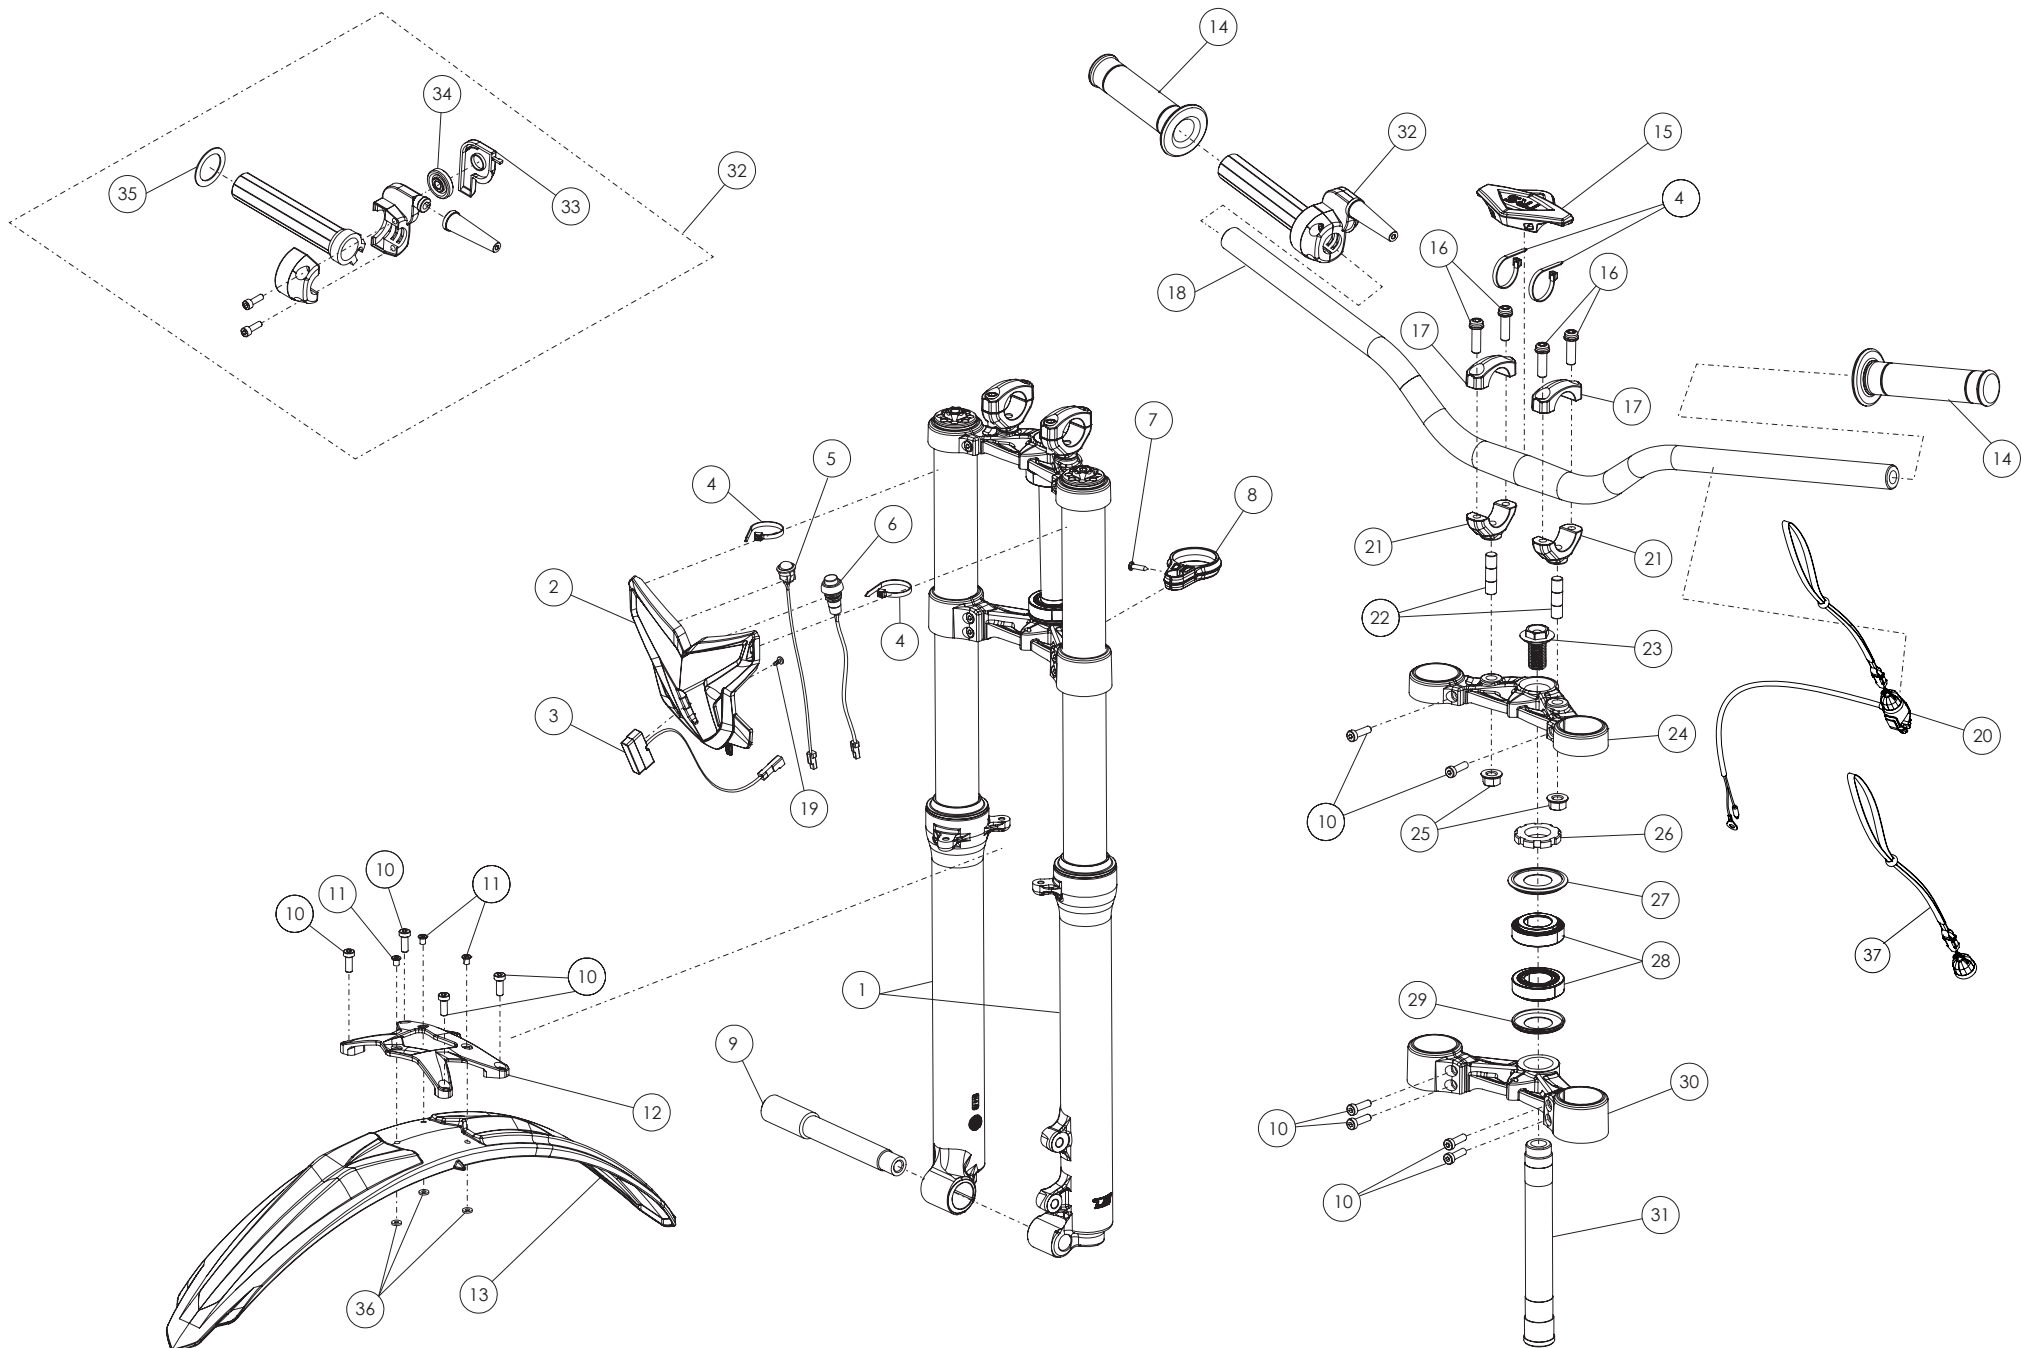

Despiece TRRS ONE-R 2024

04 - HD - Horquilla Delantera - Listado de Piezas

Nº	Código	Descripción	Description	Cantidad
1	04000TR100	Conjunto Horquilla Delantera	Front suspension, complete	1
2	04001TR101	Careta faro Racing negro	Head light mask racing black	1
3	70209	Led Delantero - (véase (10) en la lámina 09-IE-Instalación Eléctrica)	LED lights, TRS - (see item 10 in drawing 09-IE electrical system)	1
4	58006	Brida Plástico 3,6x200	Plastic retention strap	4
5	70208	Interruptor Curva CDI - (véase (09) en la lámina 09-IE-Instalación Eléctrica)	Switch, CDI ignition curve - (see item 09 in drawing 09-IE electrical system)	1
6	70210	Pulsador Led - (véase (11) en la lámina 09-IE-Instalación Eléctrica)	Switch, LED lights - (see item 11 in drawing 09-IE electrical system)	1
7	50608	Tornillo DIN 7981 PHILIPS 3,9x13 Rosca Chapa Brida Guia Cable	Screw, DIN 7981 PHILIPS 3.9x13 Course Thread for cable guide	1
8	04002TR100	Brida Guía Latiguillo Freno	Cable guide, brake hose	1
9	04003TR100	Eje Rueda Delantera	Axle, front wheel	1
10	50805	Tornillo DIN 912 M6x16	Bolt, DIN 912 M6x16	10
11	65002	Remache 4,8x12mm - Guardabarros	Rivot, 4.8x12mm Mudguard (Fender)	3
12	04004TR101	Soporte guardabarros delantero anodizado negro	Front mudguard holder black anodized	1
13	04005TR100	Guardabarros Delantero	Front mudguard (Fender)	1
14	70126	Puño HEBO	Hand grip, HEBO	2
15	04006TR100	Goma Protector Manillar	Rubber handlebar protector	1
16	50806	Tornillo Allen DIN 912 M8x25 - Bridas Manillar	Bolt, Allen DIN 912 M8x25 - Handlebar clamps	4
17	04007TR100	Brida Superior Manillar	Clamp, handlebar upper	2
18	70137	Manillar TRRS ONE	Handlebar TRRS ONE	1
19	50604	Tornillo Rosca Chapa DIN 7981 2x4	Screw, course thread DIN 7981 2x4	1
20	70229	Botón paro Racing, Hombre al agua (NO) - (véase (20) en lámina 09-IE-Instalación Eléctrica)	Kill button engine with magnetic lanyard (NO) (see sheet 04 / Frame)	1
21	04008TR100	Brida Inferior Manillar	Clamp, handlebar lower	2
22	04009TR100	Eje Brida Manillar	Shaft, handlebar clamp	2
23	04010TR100	Tornillo Eje Pipa Dirección	Bolt, steering stem (shaft)	1
24	04011TR101	Pletina superior suspensión anodizada negra	Suspension triple-tree, upper black anodized	1
25	51503	Tuerca Autoblocante M10 - Eje Brida Manillar	Nut, self locking M10 - handlebar clamp base	2
26	04012TR100	Tuerca Pipa Dirección	Nut, steering stem (shaft)	1
27	04013TR100	Guardapolvos Superior	Dust cover, upper	1
28	52401	Rodamiento 25-47-15	Bearing, 25-47-15	2