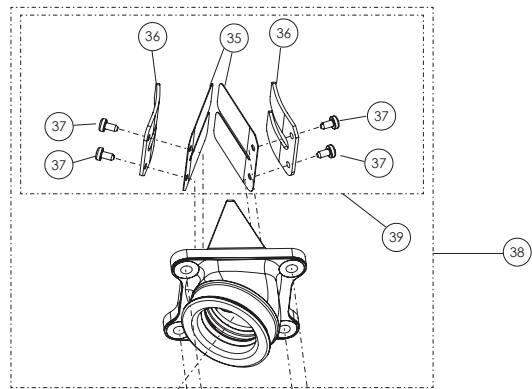

D

C

B

A

Despiece TRRS ONE-R 2024

.14 - CC - Caja de Láminas y Carburador - Listado de Piezas

Nº	Código	Descripción	Description	Cantidad
1	-	-	Screw, top cover	-
2	-	-	Cable Adjuster	-
3	-	-	Nut, Cable Adjuster	-
4	-	-	Top Cover	-
5	-	-	Gasket, Top	-
6	-	-	Spring, Throttle Valve	-
7	-	-	Collar, Throttle Spring	-
8	-	-	Clip, Jet Needle	-
9	72010	Aguja JJH 4º Punto	Jet Needl, JJH 4º step	1
10	-	-	Throttle Valve	-
11	58010	Clip Tubo	Fuel hose clip	2
12	62002	Tubo Gasolina	Fuel hose	1
13	-	-	Starter Valve (pull knob) Complete	-
14	72018	Tornillo ajuste ralenti Keihin	Idle Adjuster	1
15	-	-	Washer, Idle Adjuster	-
16	-	-	Spring, Idle Adjuster	-
17	-	-	Float Pin	-
18	-	-	Spring, Air Adjuster	-
19	-	-	Air Adjust Screw	-
20	-	-	Needle Jet	-
21a	72006	Chiclé bajas 48 (250-280-300cc)	Slow Jet, 48 (250-280-300cc)	1
21b	72008	Chiclé bajas 52 (125cc)	Slow Jet, 52 (125cc)	1
22	58011	Abrazadera Norma30/45	Clamp, Norma 30/45	1
23	-	-	Needle Jet Holder SDGAA	-
24	-	-	Float Valve Complete	-
25a	72003	Chiclé principal, 125 (250-280-300cc)	Main Jet (hex type) 125 (250-280-300cc)	1
25b	72004	Chiclé principal, 128 (125cc)	Main Jet (hex type) 128 (125cc)	1