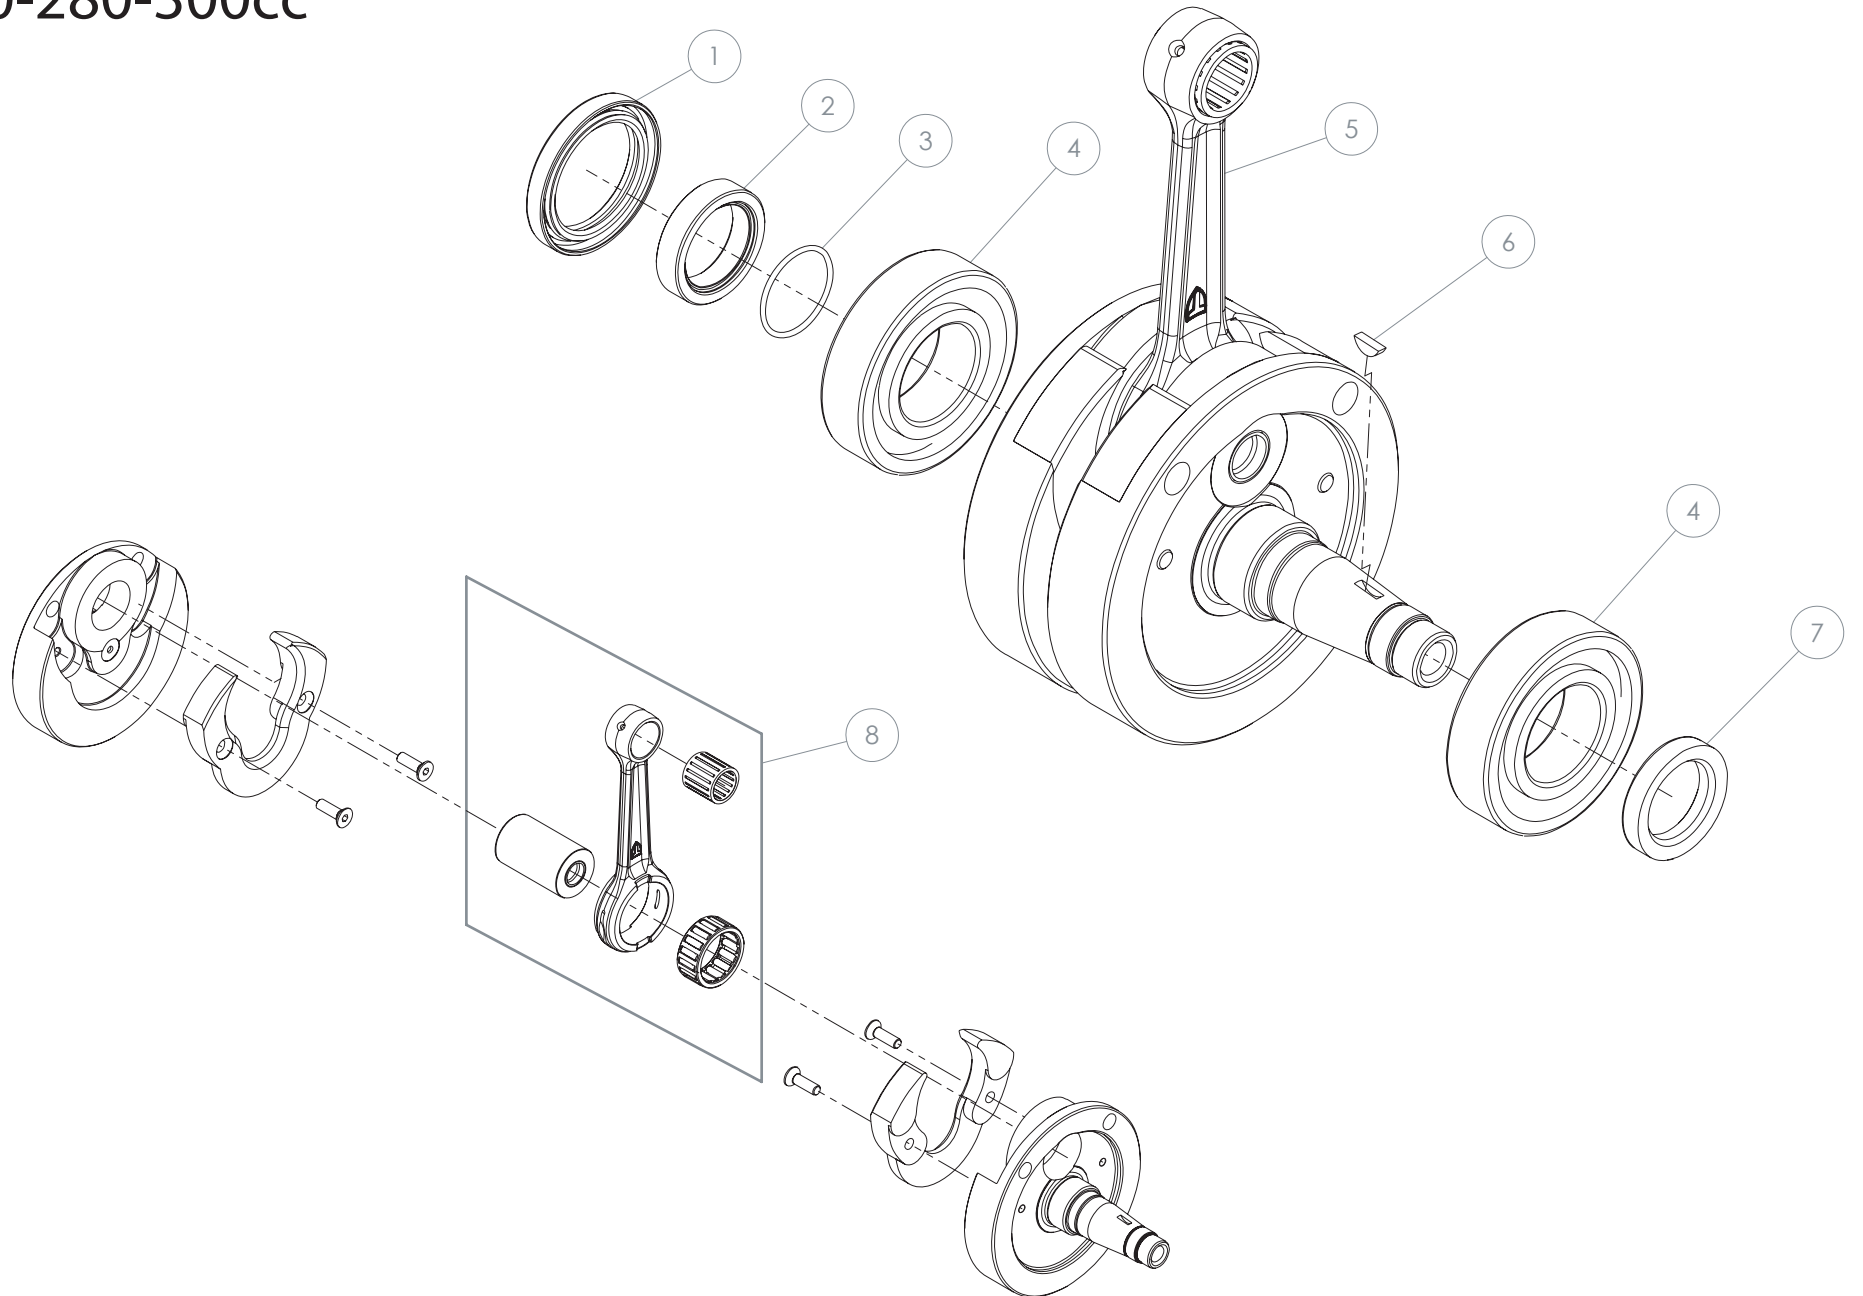

250-280-300cc

D

C

B

A

Despiece TRRS ONE-R 2024

.04 - CM - Cigüeñal - Listado de Piezas

Nº	Código	Descripción	Description	Cantidad
1	54011	Reten Doble Labio 35x47x6	Double Lip Seal 35x47x6	1
2	04023MT100	Casquillo piñon salida cigüeñal	Bushing, primary gear	1
3	53016	Tórica Ø1,5Ø25	O-ring Ø1,5Ø25	1
4	52109	Rodamiento de bolas 6206	Ball bearing 6206	2
5	04004MT100	Conjunto cigüeñal	Complete crankshaft	1
6	59001	Chaveta Volante Magnético DIN6888 10x3x3,7	Key, magneto flywheel DIN 6888 10x3x3.7	1
7	54005	Retén Cigüeñal Volante 24X35X7	Seal, crankshaft magneto 24x35x7	1
8	04003MT100	Kit Biela	Rod kit	1