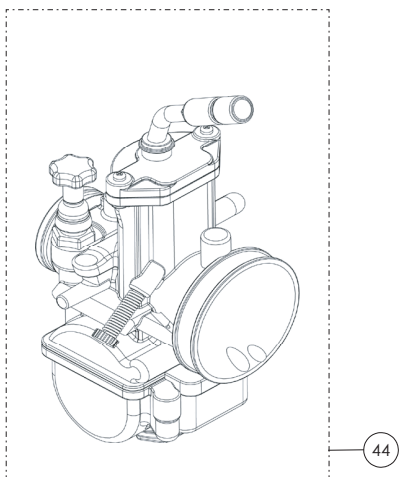

D

C

B

A

Despiece TRRS ONE-R 2024

.14 - CC - Caja de Láminas y Carburador - Listado de Piezas

Nº	Código	Descripción	Description	Cantidad
1	-	-	Screw, top cover	-
2	-	-	Cable Adjuster	-
3	-	-	Nut, Cable Adjuster	-
4	-	-	Top Cover	-
5	-	-	Gasket, Top	-
6	-	-	Spring, Throttle Valve	-
7	-	-	Collar, Throttle Spring	-
8	-	-	Clip, Jet Needle	-
9	72010	Aguja JJH 4º Punto	Jet Needl, JJH 4º step	1
10	-	-	Throttle Valve	-
11	58010	Clip Tubo	Fuel hose clip	2
12	62002	Tubo Gasolina	Fuel hose	1
13	-	-	Starter Valve (pull knob) Complete	-
14	72018	Tornillo ajuste ralenti Keihin	Idle Adjuster	1
15	-	-	Washer, Idle Adjuster	-
16	-	-	Spring, Idle Adjuster	-
17	-	-	Float Pin	-
18	-	-	Spring, Air Adjuster	-
19	-	-	Air Adjust Screw	-
20	-	-	Needle Jet	-
21a	72006	Chiclé bajas 48 (250-280-300cc)	Slow Jet, 48 (250-280-300cc)	1
21b	72008	Chiclé bajas 52 (125cc)	Slow Jet, 52 (125cc)	1
22	58011	Abrazadera Norma30/45	Clamp, Norma 30/45	1
23	-	-	Needle Jet Holder SDGAA	-
24	-	-	Float Valve Complete	-
25a	72003	Chiclé principal, 125 (250-280-300cc)	Main Jet (hex type) 125 (250-280-300cc)	1
25b	72004	Chiclé principal, 128 (125cc)	Main Jet (hex type) 128 (125cc)	1