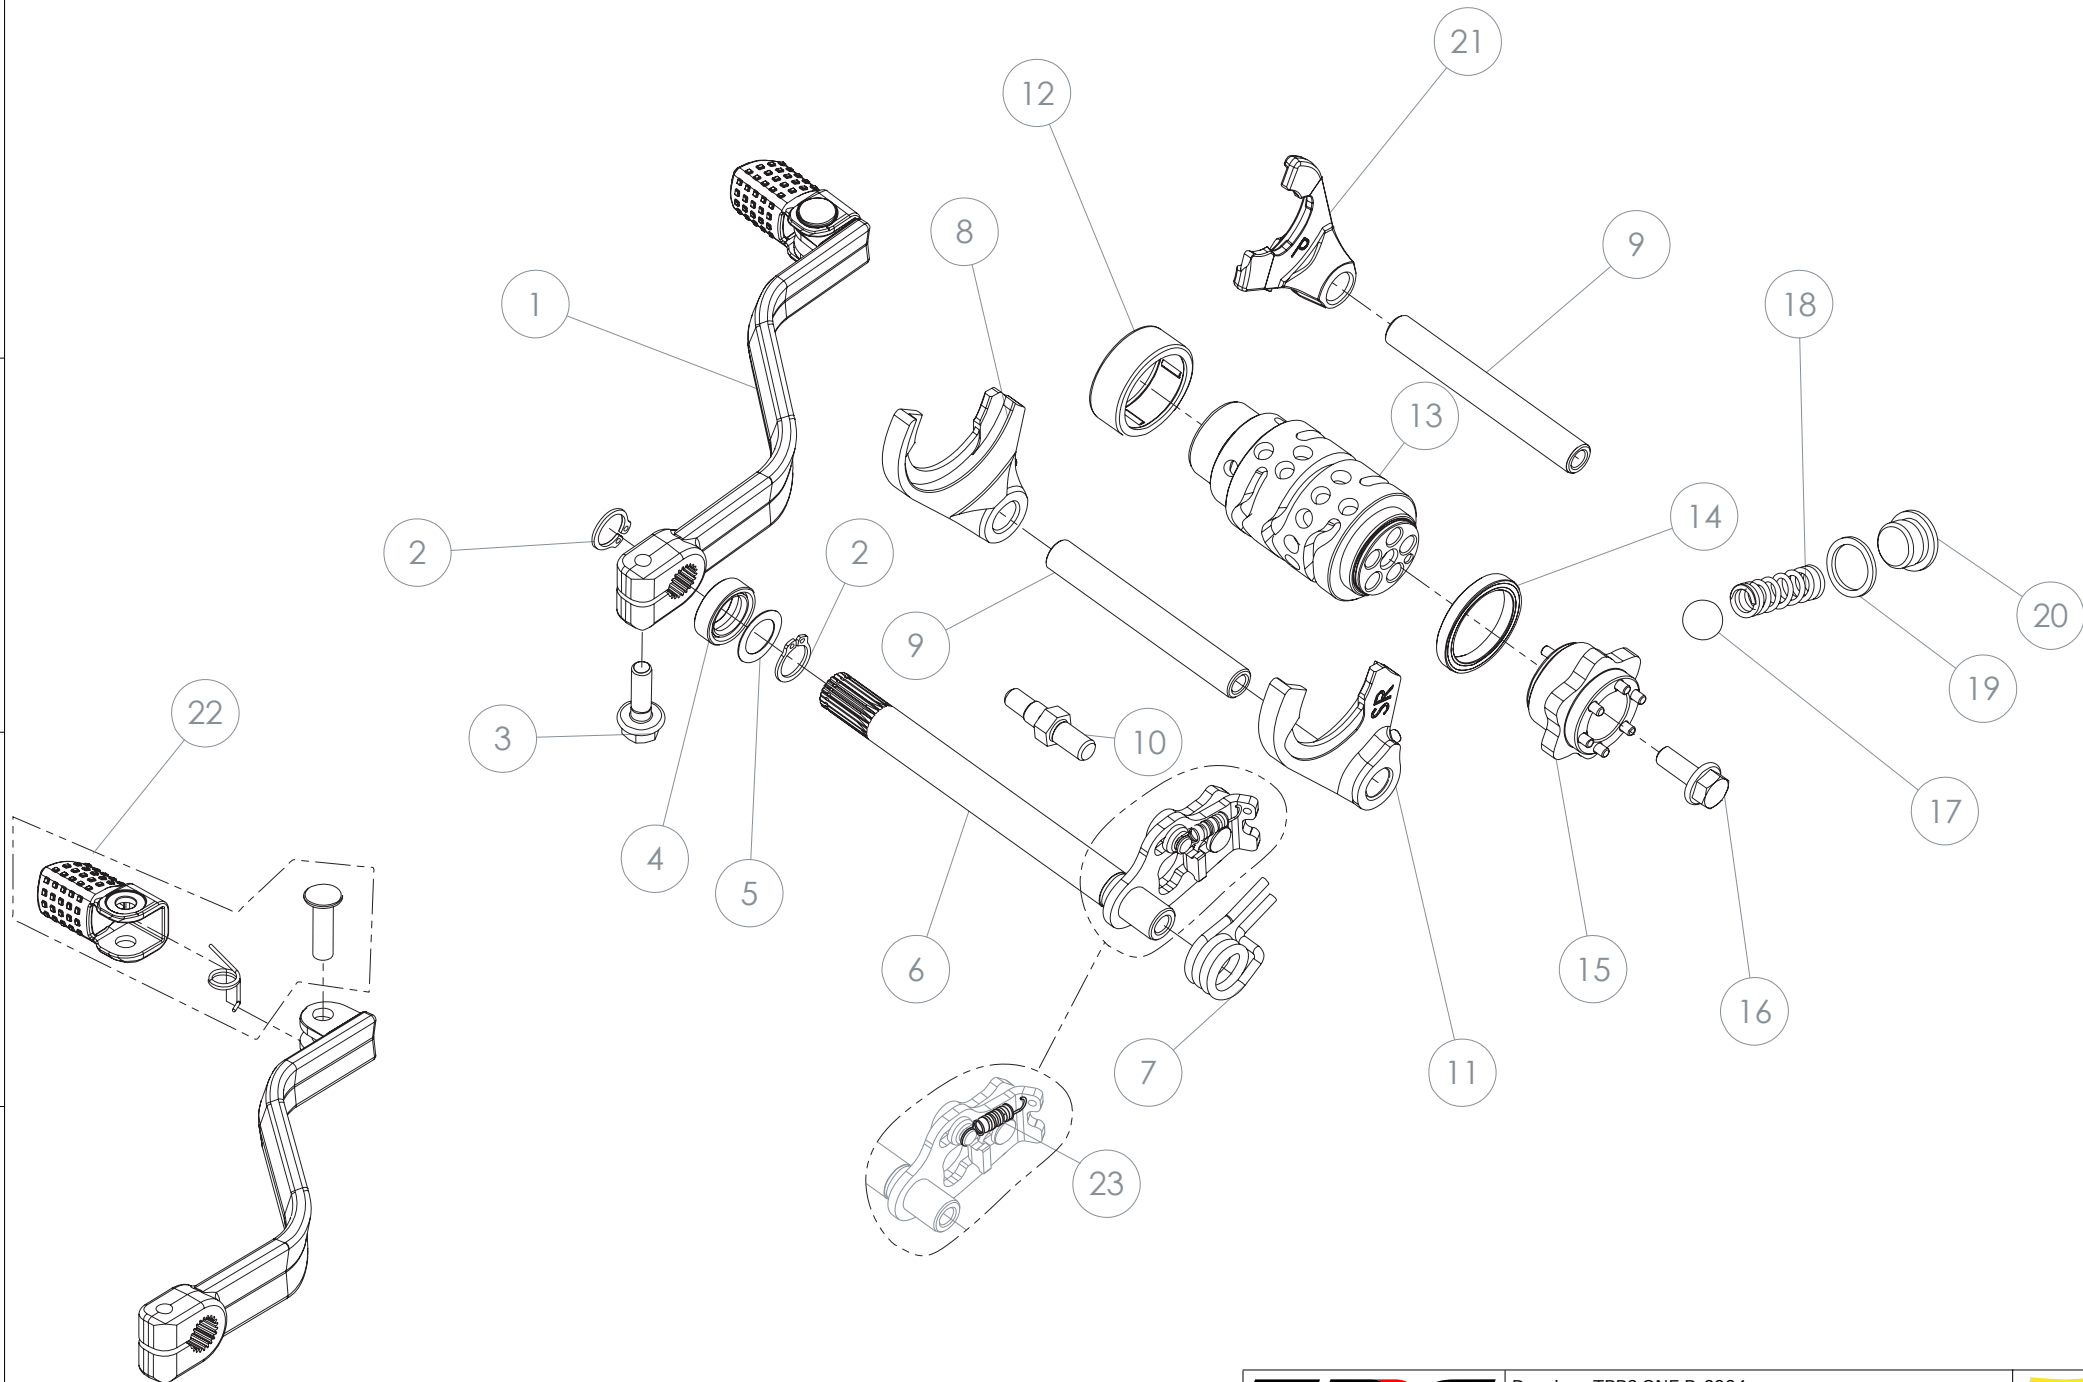

D

C

B

A

Despiece TRRS ONE-R 2024

.06 - SC - Selector Cambio - Listado de Piezas

Nº	Código	Descripción	Description	Cantidad
1	06001MT101	Conjunto Palanca Cambio	Complete shift pedal	1
2	55004	Circlip DIN-471-Ø12	Circlip DIN-471-Ø12	2
3	50909	Tornillo DIN 6921 M6x20 Hexagonal	Bolt, DIN 6921 M6x20 hex-head	1
4	54006	Retén Eje Cambio 12x20x6	Seal, shift shaft 12x20x6	1
5	06002MT100	Arandela 12x18x0.3	Washer 12x18x0.3	1
6	06027MT100	Eje selector completo	Shifting shaft set	1
7	06031MT100	Muelle eje selector	Spring, shifting shaft	1
8	06006MT100	Horquilla secundario Izquierda SL	Fork, secondary left SL	1
9	06007MT100	Eje Horquillas	Shaft, shift fork	2
10	06003MT100	Tope Recorrido Selector	Stop, shift shaft	1
11	06008MT100	Horquilla secundario derecha SR	Fork, secondary right SR	1
12	52507	Rodamiento Izquierdo Desmodrómico HK2512	Bearing, left Shift drum HK2512	1
13	06009MT100	Desmodrómico	Shift roller	1
14	52103	Rodamiento Derecha Desmodromico Bolas 61705-SRS	Bearing, shift drum right - balls 61705-SRS	1
15	06032MT100	Conjunto estrella desmo	Gearshift set	1
16	50903	Tornillo DIN 6921 M6x16	Bolt, DIN 6921 M6x16	1
17	60003	Bola Fijador Marchas Kug 11,906	Ball, gear selector position Kug 11.906	1
18	06029MT100	Muelle Fijador Marchas	Spring, gear selector tension	1
19	56106	Arandela 14X18X1.5 Copper	Copper Washer, 14x18x1.5	1
20	06018MT100	Tapón allen aluminio	Cap, allen aluminium	1
21	06017MT100	Horquilla primario	Fork, primary	1
22	70451	Kit Reparación Palanca Selector	Repair kit, shift pedal tip	1
23	06030MT100	Muelle selector marchas	Spring tensioning, shifting plate	1