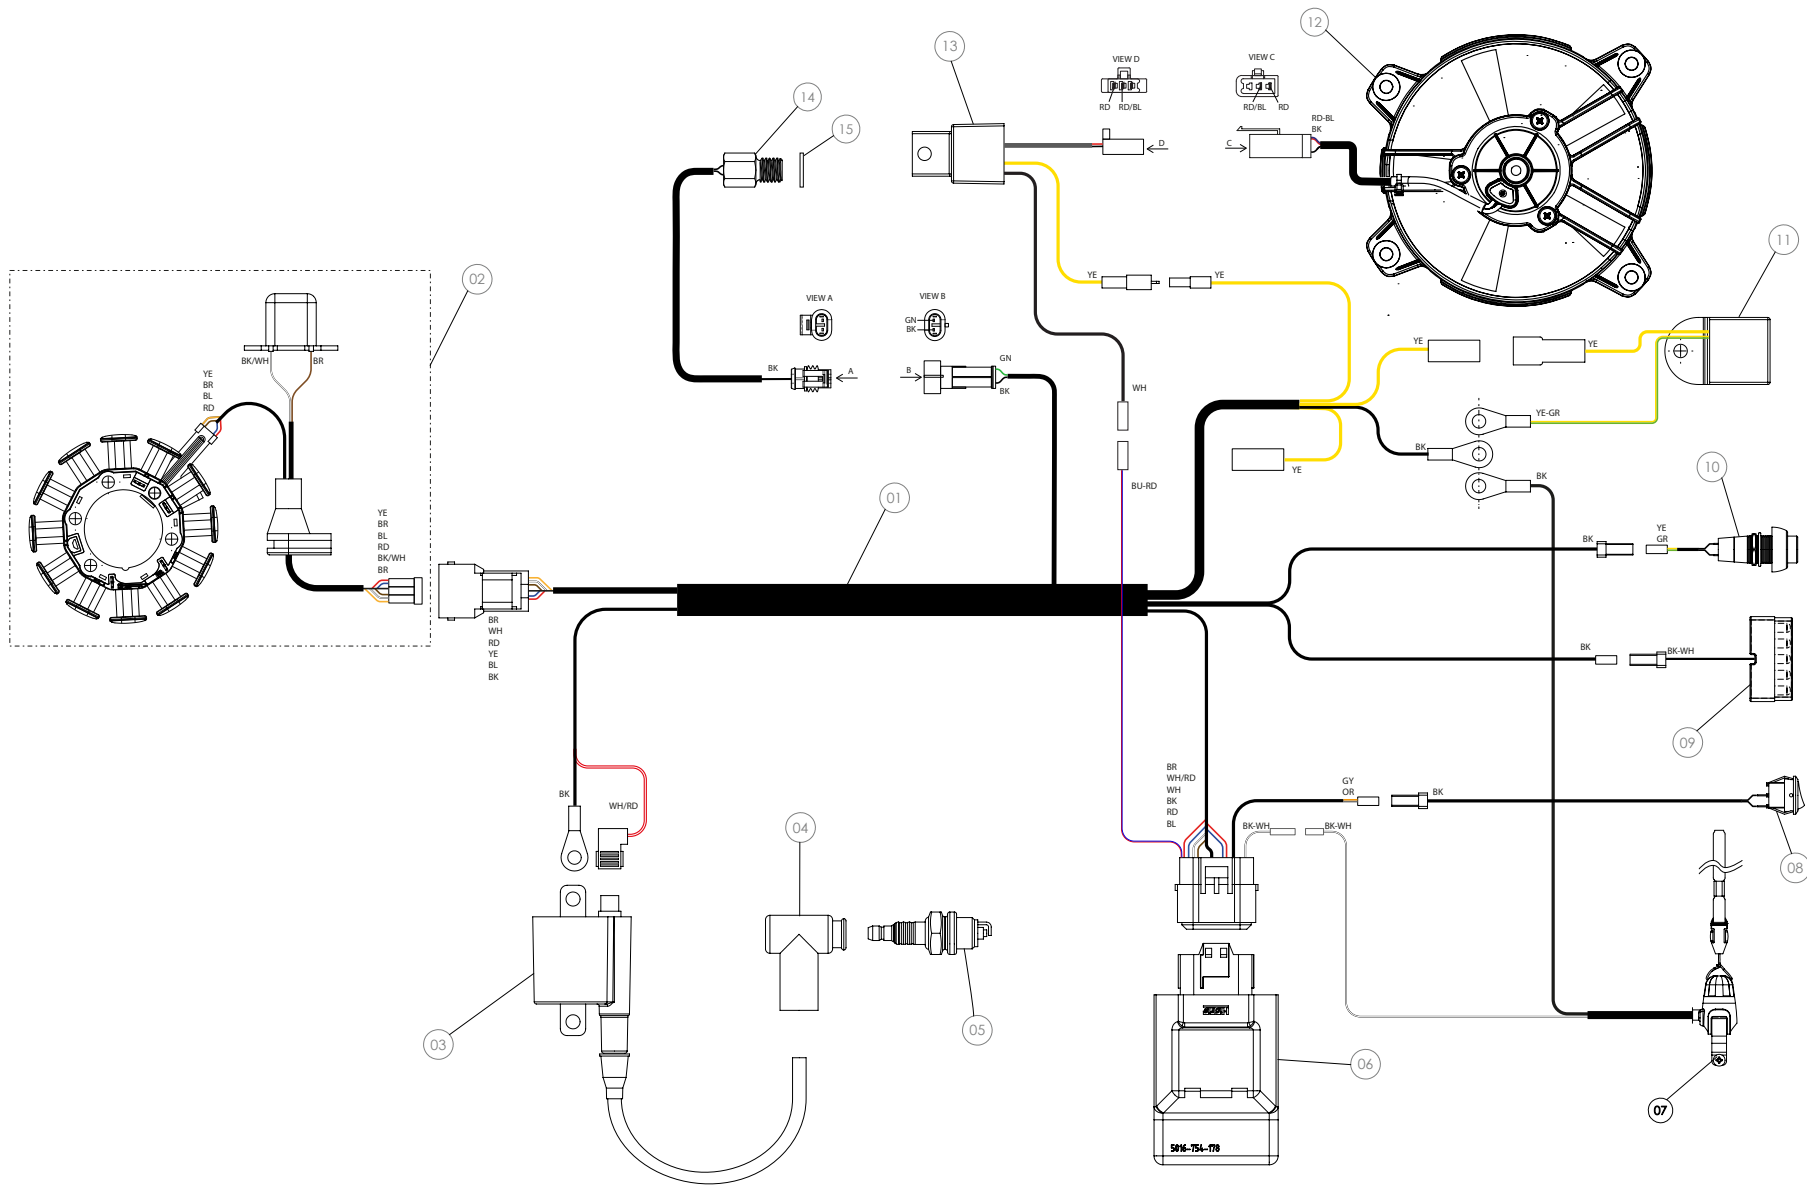

Despiece TRRS ONE-R 2024

09 - IE - Instalación Eléctrica - Listado de Piezas

Nº	Código	Descripción	Description	Cantidad
1	09012TR100	Instalacion electrica principal T/Sensor	Main wiring harness T/Sensor	1
2	70225	Stator + Pick up - (véase (07) en lámina 08)	Stator and pickup (see (07) in drawing 08 - Ignition)	1
3	70202	Led trasero - (véase (07) en lámina 02)	Rear LED lamp	1
4	70203	Bobina - (véase (38) en lámina 01)	Coil	1
5	70260	Pipa bujia corta	Short spark plug cap	1
6a	70205	Bujía NGK BPMR6A - (véase (06) en la lámina 09-IE-Instalación Eléctrica) (250-280-300)	Spark plug NGK BPMR6A - (see item (06) in drawing 09-IE - Electrical system)(250-280-300)	1
7	70253	CDI T/Sensor	CDI T/Sensor	1
8	70229	Botón paro Racing, Hombre al agua (NO) - (véase (20) en lámina 09-IE-Instalación Eléctrica)	Kill button engine with magnetic lanyard (NO) (see sheet 04 / Frame)	1
9	70208	Interruptor Curva CDI - (véase (05) en lámina 04)	Igniton map switch (see (05) in drawing 04- Fork)	1
10	70209	Led Delantero - (véase (03) en lámina 04)	Front LED lamp (see item (03) in drawing 04)	1
11	70210	Pulsador Led - (véase (06) en lámina 04)	Switch, LED lamps	1
12	70239	Regulador A/C 12V	Voltage regulator, 12V A/C	1
13	70234	Ventilador - (véase (03) en lámina 13)	Cooling fan motor assembly	1
14	70254	Sensor temperatura agua	Water temperature sensor	1
15	56102	Arandela cobre 8x12x1,5	Copper washer, 8x12x1.5	1