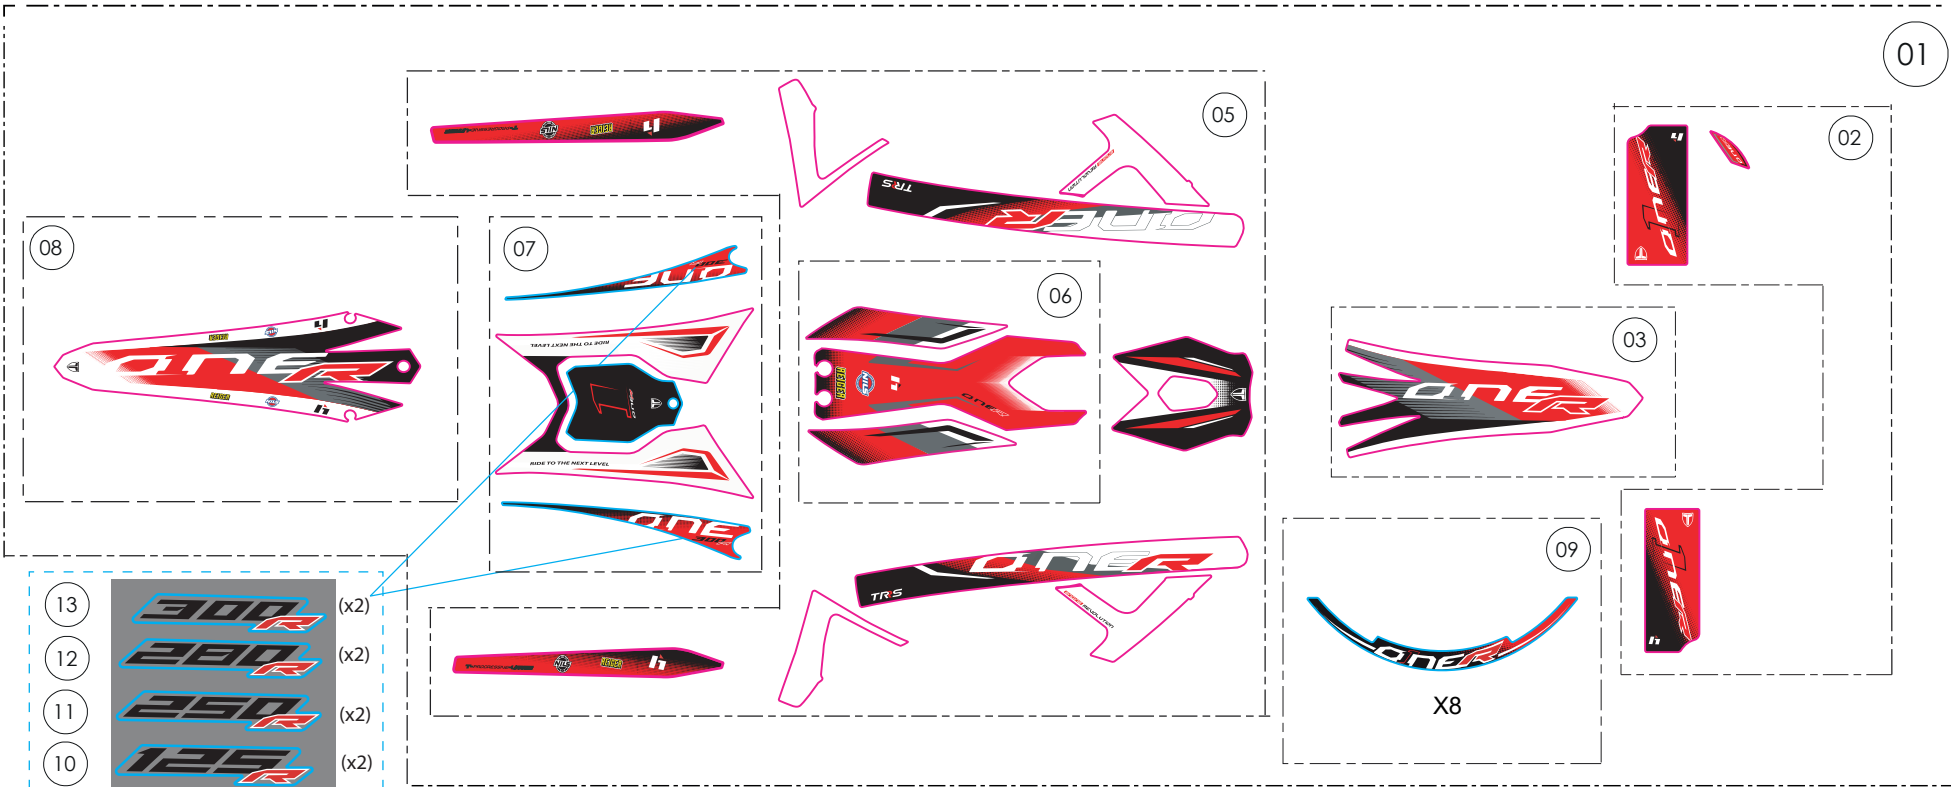

D

C

B

A

Despiece TRRS ONE-R 2024

.15 - CA - Conjunto Adhesivos - Listado de piezas

Nº	Código	Descripción	Description	Cantidad
1	15085TR100	Conjunto adhesivos ONE R 2024	Sticker kit ONE R 2024	1
2	15085TR101	Conjunto adhesivos horquilla delantera ONE-R 2024	Sticker set fork ONE-R 2024	1
3	15085TR102	Adhesivo guardabarros delantero ONE-R 2024	Sticker front mudguard (fender) ONE-R 2024	1
4	15085TR108	Adhesivo careta Racing ONE-R 2024	Sticker headlamp mask ONE-R 2024	1
5	15085TR103	Conjunto adhesivos chasis y basculante ONE-R 2024	Stickers set frame and swing-arm ONE-R 2024	1
6	15085TR106	Conjunto adhesivos depósito ONE-R 2024	Stickers set fuel tank ONE-R 2024	1
7	15085TR105	Conjunto adhesivos caja filtro ONE-R 2024	Stickers set air filter box ONE-R 2024	1
8	15085TR415	Adhesivo guardabarros trasero ONE-R 2024	Sticker rear mudguard (fender) ONE-R 2024	1
9	15085TR416	Adhesivo llanta ONE-R 2024	Wheels sticker set ONE-R 2024	1
10	15085TR114	Adhesivos cilindrada 125 ONE-R 2024	Sticker engine size 125 ONE-R 2024	1
11	15085TR113	Adhesivos cilindrada 250 ONE-R 2024	Sticker engine size 250 ONE-R 2024	1
12	15085TR112	Adhesivos cilindrada 280 ONE-R 2024	Sticker engine size 280 ONE-R 2024	1
13	15085TR111	Adhesivos cilindrada 300 ONE-R 2024	Sticker engine size 300 ONE-R 2024	1