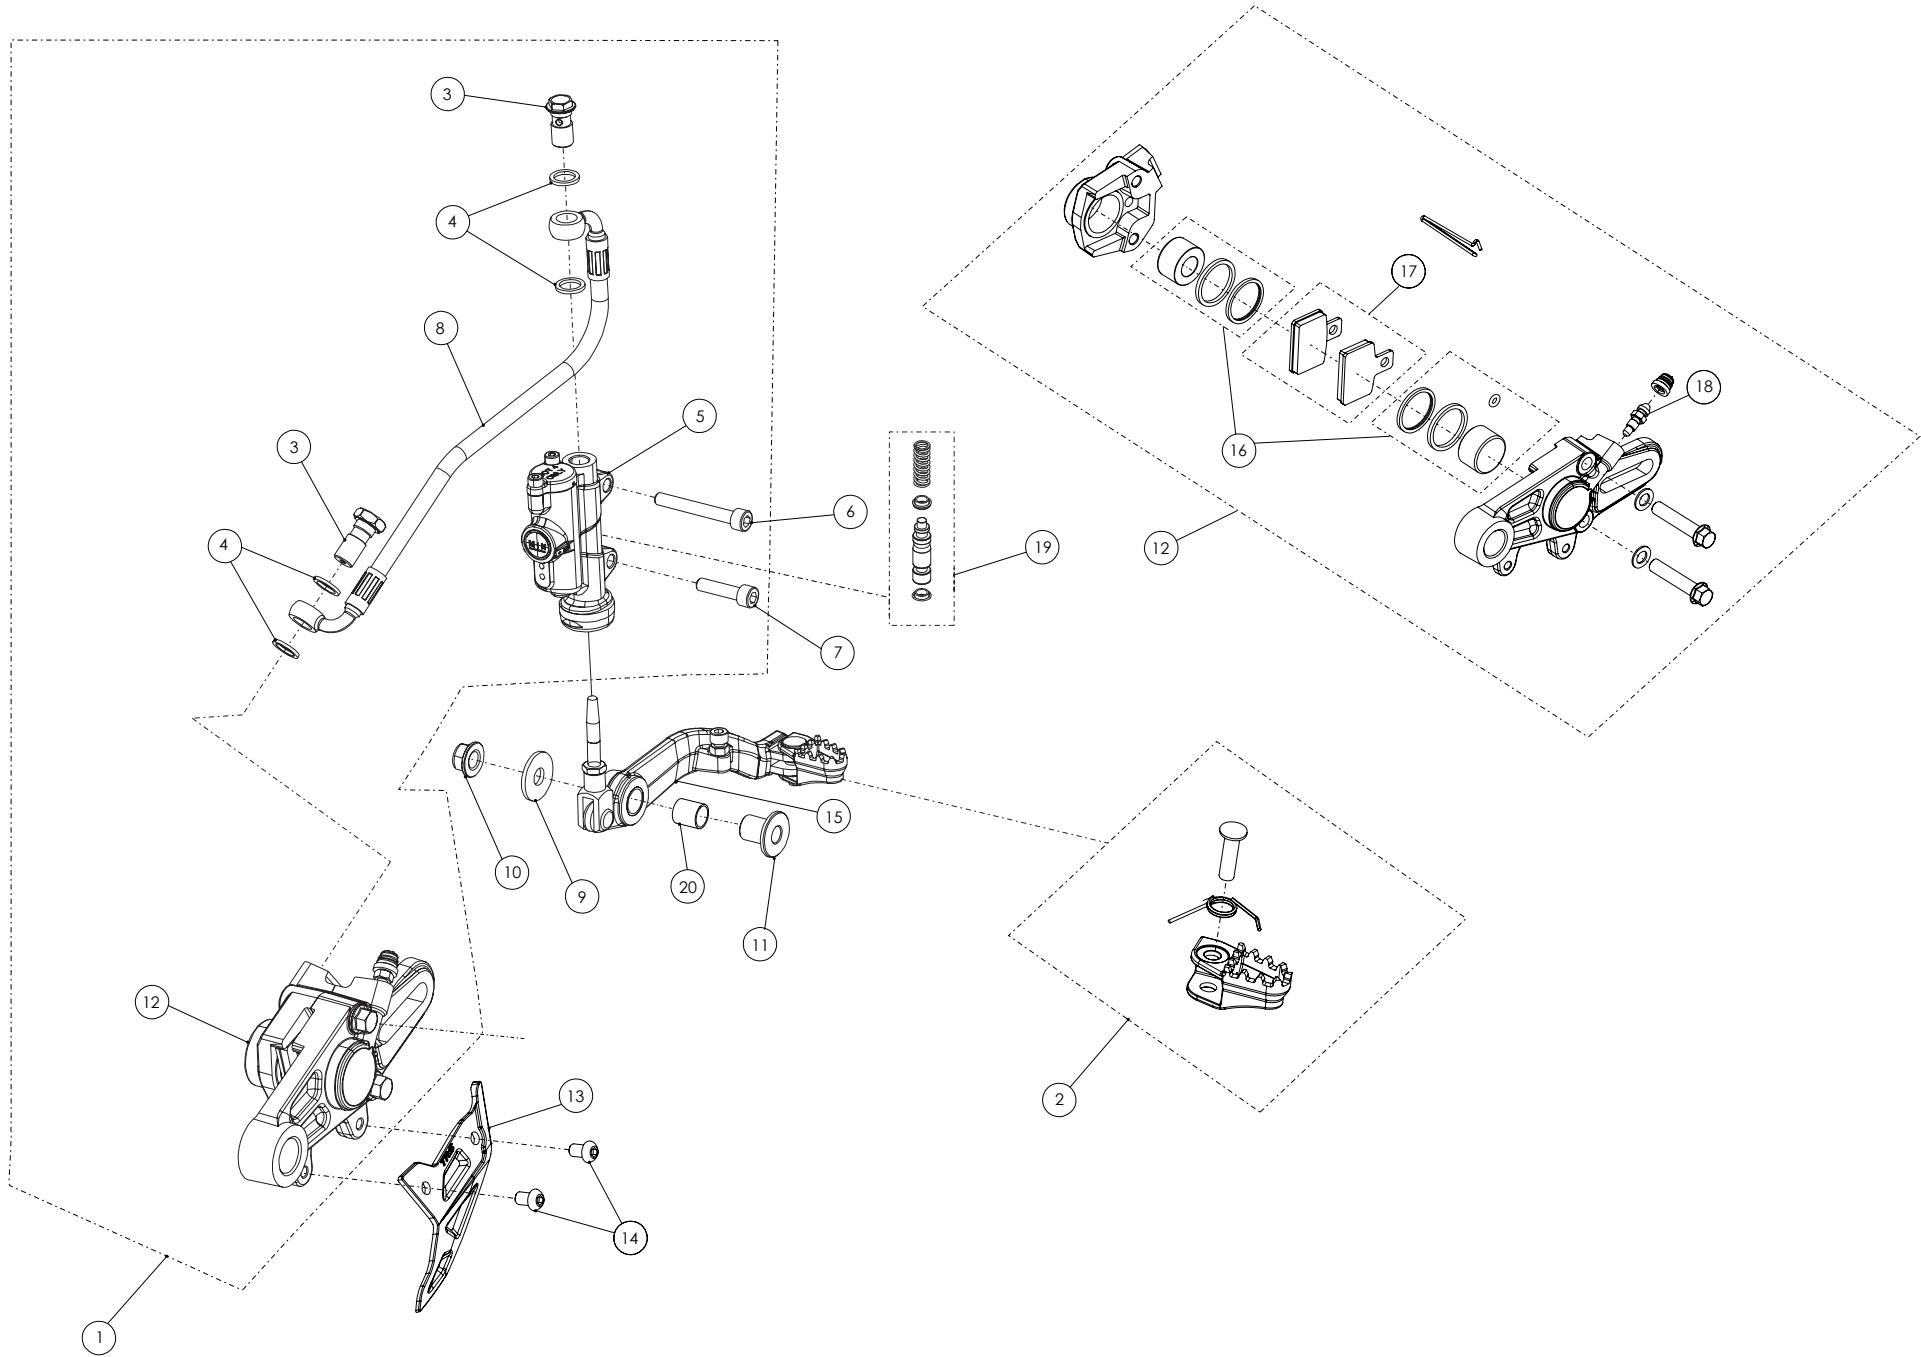

D

C

B

A

Despiece TRRS ONE-R 2024

07 - FT - Freno Trasero - Listado de Piezas

Nº	Código	Descripción	Description	Cantidad
1	70320	Conjunto freno trasero	<i>Kit, rear brake</i>	1
2	70312	Kit reparación palanca freno	<i>Brake lever repair kit</i>	1
3	70304	Racord	<i>Banjo bolt</i>	2
4	56101	Arandela Al. 10x14x1,5	<i>Washer, Al. 10x14x1.5</i>	4
5	70318	Bomba Freno Trasero	<i>Pump, rear brake</i>	1
6	50103	Tornillo DIN 912 M6x45 - Bomba Freno - Escape	<i>Bolt, DIN 912 M6x45 - Brake pump - exhaust</i>	1
7	50110	Tornillo DIN 912 M6x25 - Bomba Freno Inferior	<i>Bolt, DIN 912 M6x25 - Brake pump - lower</i>	1
8	70306	Latiguillo Freno Trasero	<i>Hose, rear brake</i>	1
9	56304	Arandela Pedal Freno DIN 9021 Ø8	<i>Washer, brake pedal DIN 9021 Ø8</i>	1
10	51502	Tuerca Autoblocante M8 - Pedal Freno	<i>Nut, self locking M8 - Brake pedal</i>	1
11	07001TR100	Casquillo Pedal Freno	<i>Bushing, brake pedal</i>	1
12	70307	Conjunto Pinza Freno Trasero	<i>Rear brake caliper, complete</i>	1
13	07002TR101	Protector disco trasero	<i>Disc protector, rear</i>	1
14	50204	Tornillo DIN 7380 M6X10 - Protector Disco Trasero	<i>Bolt, DIN 7380 M6x10 - Rear disc protector</i>	2
15	07012TR100	Conjunto Palanca Freno	<i>Brake pedal, complete</i>	1
16	70309	Kit Reparación Pinza Trasera	<i>Repair kit, rear caliper</i>	1
17	70310	Juego Pastillas Freno Trasero	<i>Brake pad set, rear</i>	1
18	70374	Sangrador freno trasero	<i>Bleeder screw rear brake</i>	1
19	70321	Kit rep. pistón bomba freno trasero (bomba deposito integrado)	<i>Repair kit, rear brake pump (master cylinder /integrated tank)</i>	2
20	57003	Casquillo	<i>Bushing</i>	1