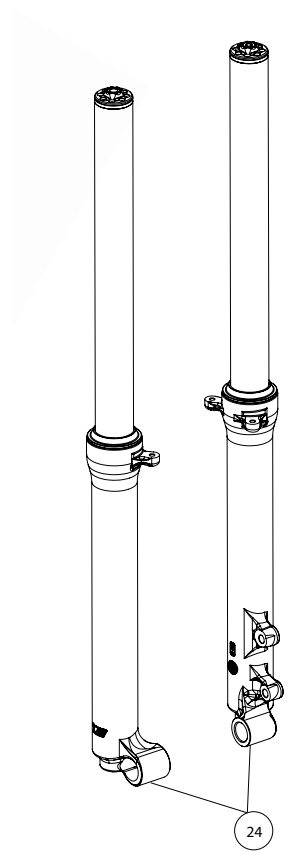

D

C

B

A

Despiece TRRS ONE-R 2024

04b - HD - Horquilla Delantera Tech - Listado de Piezas

Nº	Código	Descripción	Description	Cantidad
1	71001	Cto. Tapon Regulacion Estension-Group Top Cap Extension	Top Cap Rebound	1
2	71002	Cto.Tapon Regulacion Precarga Muelle-Grop Top Cap Preload Spring	Group, Top Cap Preload Spring	1
3	71003	Barra Suspension Derecha-Group Stanchion Tube Replay Right	Stanchion Tube, Right side	1
4	71004	Barra Suspension Izquierda-Group Stanchion Tube Replay Left	Stanchion Tube, Left side	1
5	71005	Cto. Distanciadores Muelle-Group Spacers Spring	Group, Spring spacers	1
6	71006	Muelle Horquilla-Fork Spring (Progr. 1)	Fork Spring	1
7	71007	Cto.Mecanico Bombeo-Group Mechanical Pumping	Group, dampening cartridge	1
8	71008	Cono Limitador Izquierdo-Cone Limit Left	Alignment cone, Left	1
9	71009	Botella Suspension Izquierda-Left Leg	Lower Leg, left	1
10	71010	Cto.Tornillo Regulacion-Needle Regulation Group	Needle and Regulation Group	1
11	71011	Guardapolvo Horquilla-Dust Seal	Dust Seal	2
12	71012	Circlip Tope Reten-Ring Stopper Oil Seal	Oil Seal retention clip	2
13	71013	Reten Horquilla-Oil Seal	Oil Seal	2
14	71014	Anillo Tope Glacier-Ring Stop Bushing Oil Seal	Bushing stop ring	2
15	71015	Glacier Barra Horquilla-Bush Du Ø39XØ43X15	Bushing Du Ø39XØ43X15	2
16	71016	Glacier Botella Horquilla-Bush Du Ø38XØ40X20	Bushing Du Ø38XØ40X20	2
17	71017	Botella Suspension Derecha-Right Leg	Lower leg, Right	1
18	71018	Tornillo Allen-Screw Tceib M8X18 Din 7984	Bolt, Allen M8X18 Din 7984	1
19	71019	Cto. Tornillo Regulacion- Group Lock Screw Hydraulic Pump	Group, Hydraulic dampener end cap	1
20	71020	Cono Limitador Derecho-Cone Limit Right	Alignment cone,	1
21	71021	Cartucho Hidraulico-Group Cartridge	Group, Cartridge	1
22	71022	Anillo Tope Muelle-Support Ring For Spring Limit	Guide Ring, Limit spring	1
23	71023	Kit Toricas-Group Rings Seal	O-ring kit	1
24	04000TR100	Conjunto Horquilla Delantera	Front suspension, complete	1