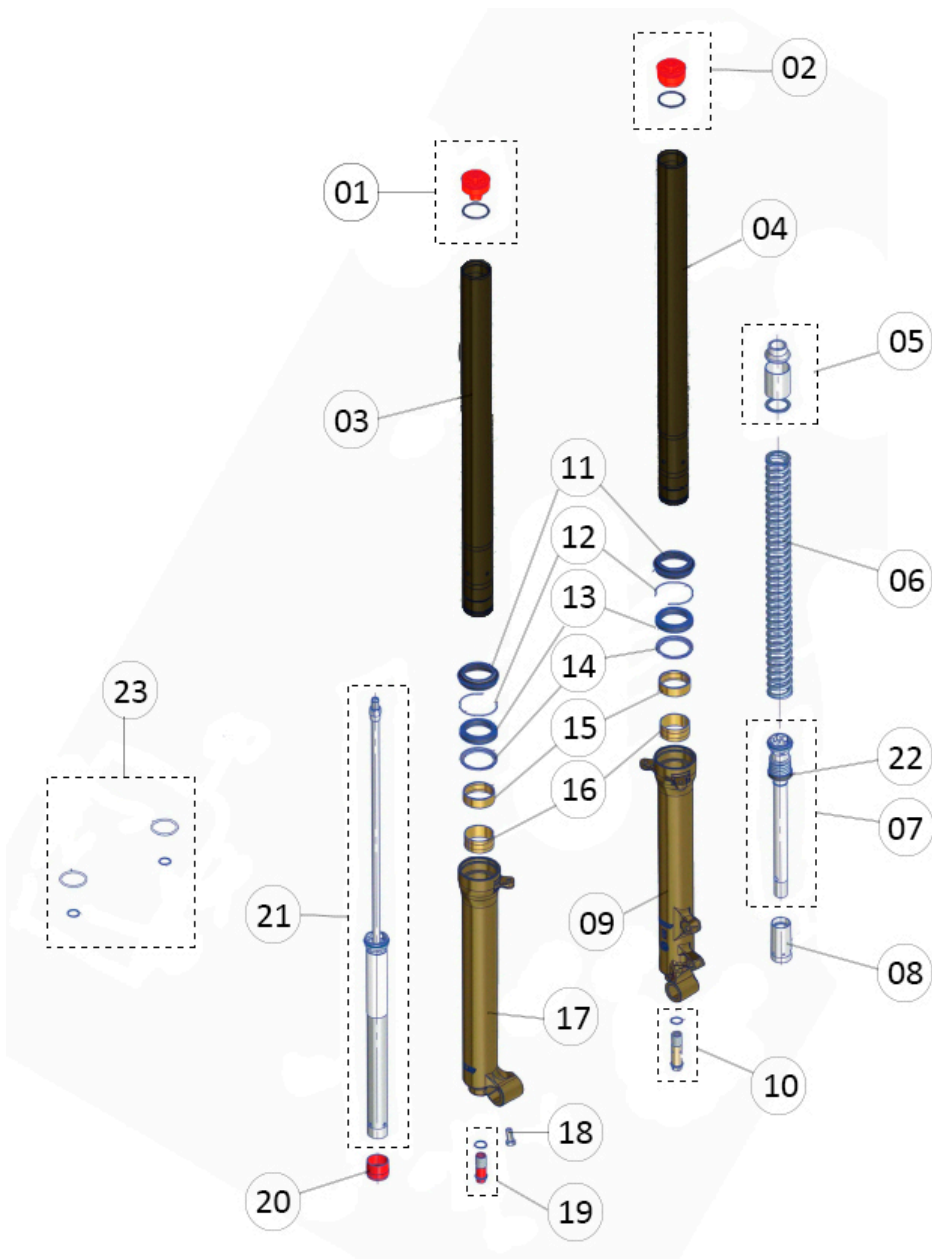

D

C

B

A

Despiece TRRS ONE-R 2024

04b - HD - Horquilla Delantera Tech - Listado de Piezas

Nº	Código	Descripción	Description	Cantidad
1	71001	Cto. Tapon Regulacion Estension-Group Top Cap Extension	Top Cap Rebound	1
2	71002	Cto.Tapon Regulacion Precarga Muelle-Grop Top Cap Preload Spring	Group, Top Cap Preload Spring	1
3	71003	Barra Suspension Derecha-Group Stanchion Tube Replay Right	Stanchion Tube, Right side	1
4	71004	Barra Suspension Izquierda-Group Stanchion Tube Replay Left	Stanchion Tube, Left side	1
5	71005	Cto. Distanciadores Muelle-Group Spacers Spring	Group, Spring spacers	1
6	71006	Muelle Horquilla-Fork Spring (Progr. 1)	Fork Spring	1
7	71007	Cto.Mecanico Bombeo-Group Mechanical Pumping	Group, dampening cartridge	1
8	71008	Cono Limitador Izquierdo-Cone Limit Left	Alignment cone, Left	1
9	71009	Botella Suspension Izquierda-Left Leg	Lower Leg, left	1
10	71010	Cto.Tornillo Regulacion-Needle Regulation Group	Needle and Regulation Group	1
11	71011	Guardapolvo Horquilla-Dust Seal	Dust Seal	2
12	71012	Circlip Tope Reten-Ring Stopper Oil Seal	Oil Seal retention clip	2
13	71013	Reten Horquilla-Oil Seal	Oil Seal	2
14	71014	Anillo Tope Glacier-Ring Stop Bushing Oil Seal	Bushing stop ring	2
15	71015	Glacier Barra Horquilla-Bush Du Ø39XØ43X15	Bushing Du Ø39XØ43X15	2
16	71016	Glacier Botella Horquilla-Bush Du Ø38XØ40X20	Bushing Du Ø38XØ40X20	2
17	71017	Botella Suspension Derecha-Right Leg	Lower leg, Right	1
18	71018	Tornillo Allen-Screw Tceib M8X18 Din 7984	Bolt, Allen M8X18 Din 7984	1
19	71019	Cto. Tornillo Regulacion- Group Lock Screw Hydraulic Pump	Group, Hydraulic dampener end cap	1
20	71020	Cono Limitador Derecho-Cone Limit Right	Alignment cone,	1
21	71021	Cartucho Hidraulico-Group Cartridge	Group, Cartridge	1
22	71022	Anillo Tope Muelle-Support Ring For Spring Limit	Guide Ring, Limit spring	1
23	71023	Kit Toricas-Group Rings Seal	O-ring kit	1
24	04000TR100	Conjunto Horquilla Delantera	Front suspension, complete	1