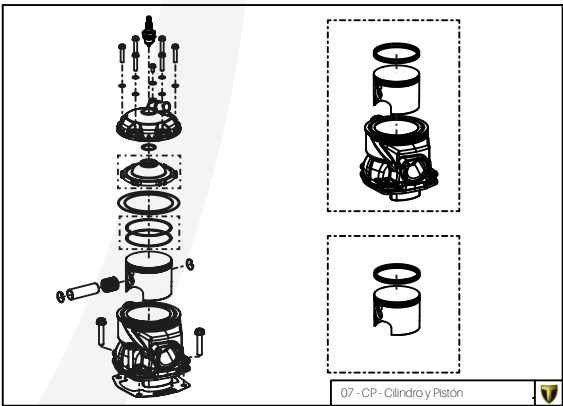

Despiece TRRS ONE-R 2024

D

C

B

A