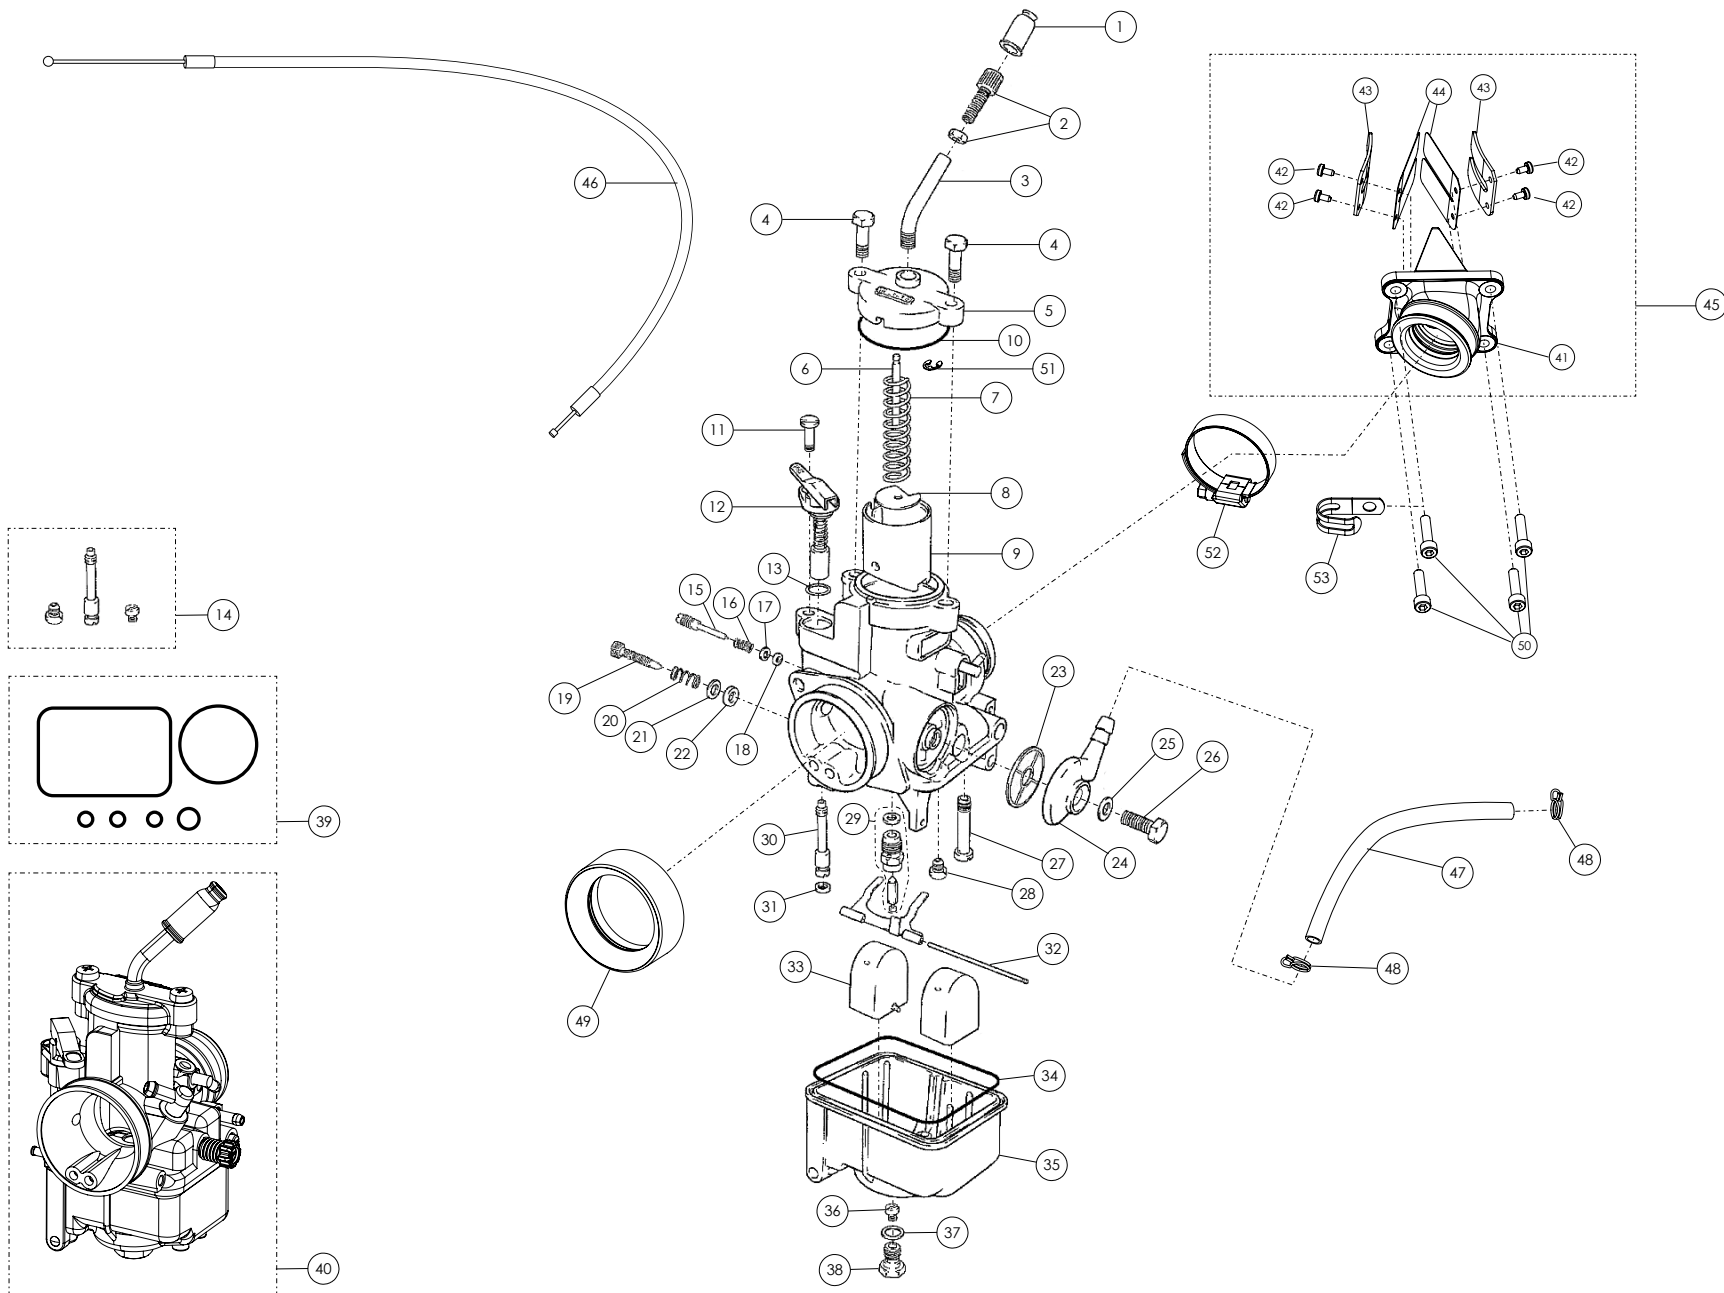

D

C

B

A

Despiece TRRS ONE Electric Start 2024

14 - CC - Caja de Láminas y Carburador - listado de Piezas

Nº	Código	Descripción	Description	Cantidad
1	70404	Capuchón Tensor Cable Gas	Dust cover, throttle cable	1
2	70405	Cto. Tensor Cable	Cable tension barrel set	1
3	70406	Tubo Tensor Cable Gas	Cable adjuster guide tube	1
4	70407	Tornillo Tapa Carburador	Bolt, carburetor cap	2
5	70408	Tapa Carburador	Carburetor cap	1
6	70409	Aguja D36 3º Punto	Needle, D36	1
7	70410	Muelle Compuerta	Spring, carburetor slide	1
8	70411	Plancha Sujeción Cable Gas	Plate, cable slide lock	1
9	70412	Compuerta 60	Slide, 60	1
10	70413	Tórica Tapa Carburador	O-ring, Carburetor cap	1
11	70414	Tornillo Suj. Starter	Bolt, choke assembly	1
12	70415	Palanca Starter	Choke lever assy.	1
13	70416	Tóricas Starter	O-ring, choke	1
14	70417	Kit Carburación	Carburetor kit	1
15	70418	Tornillo Reg. Entrada Aire	Screw, air mixture adj.	1
16	70419	Muelle Tornillo Reg. Aire	Spring, air mixture adj.	1
17	70420	Arandela Torn. Reg. Aire	Washer, air mixture adj.	1
18	70421	Tórica Tornillo Reg. Aire	O-ring, air mixture adj.	1
19	70422	Tornillo Reg. Compuerta	Screw, engine idle speed adj. (slide)	1
20	70423	Muelle Tornillo Reg. Compuerta	Spring, engine idle speed adj. (slide)	1
21	70424	Arandela Tornillo Reg. Comp.	Washer, engine idle speed adj. (slide)	1
22	70425	Tórica Tornillo Reg. Comp.	O-ring, engine idle speed adj. (slide)	1
23	70426	Filtro Entrada Gasolina	Filter, gasoline entry	1
24	70427	Pipeta Entrada Gasolina	Nipple, gasoline entry	1
25	70428	Junta Tornillo Pipeta	Gasket, gasoline entry nipple	1
26	70429	Tornillo Pipeta	Bolt, center of gasoline entry nipple	1
27	70430	Emulsor	Emulsifier jet	1