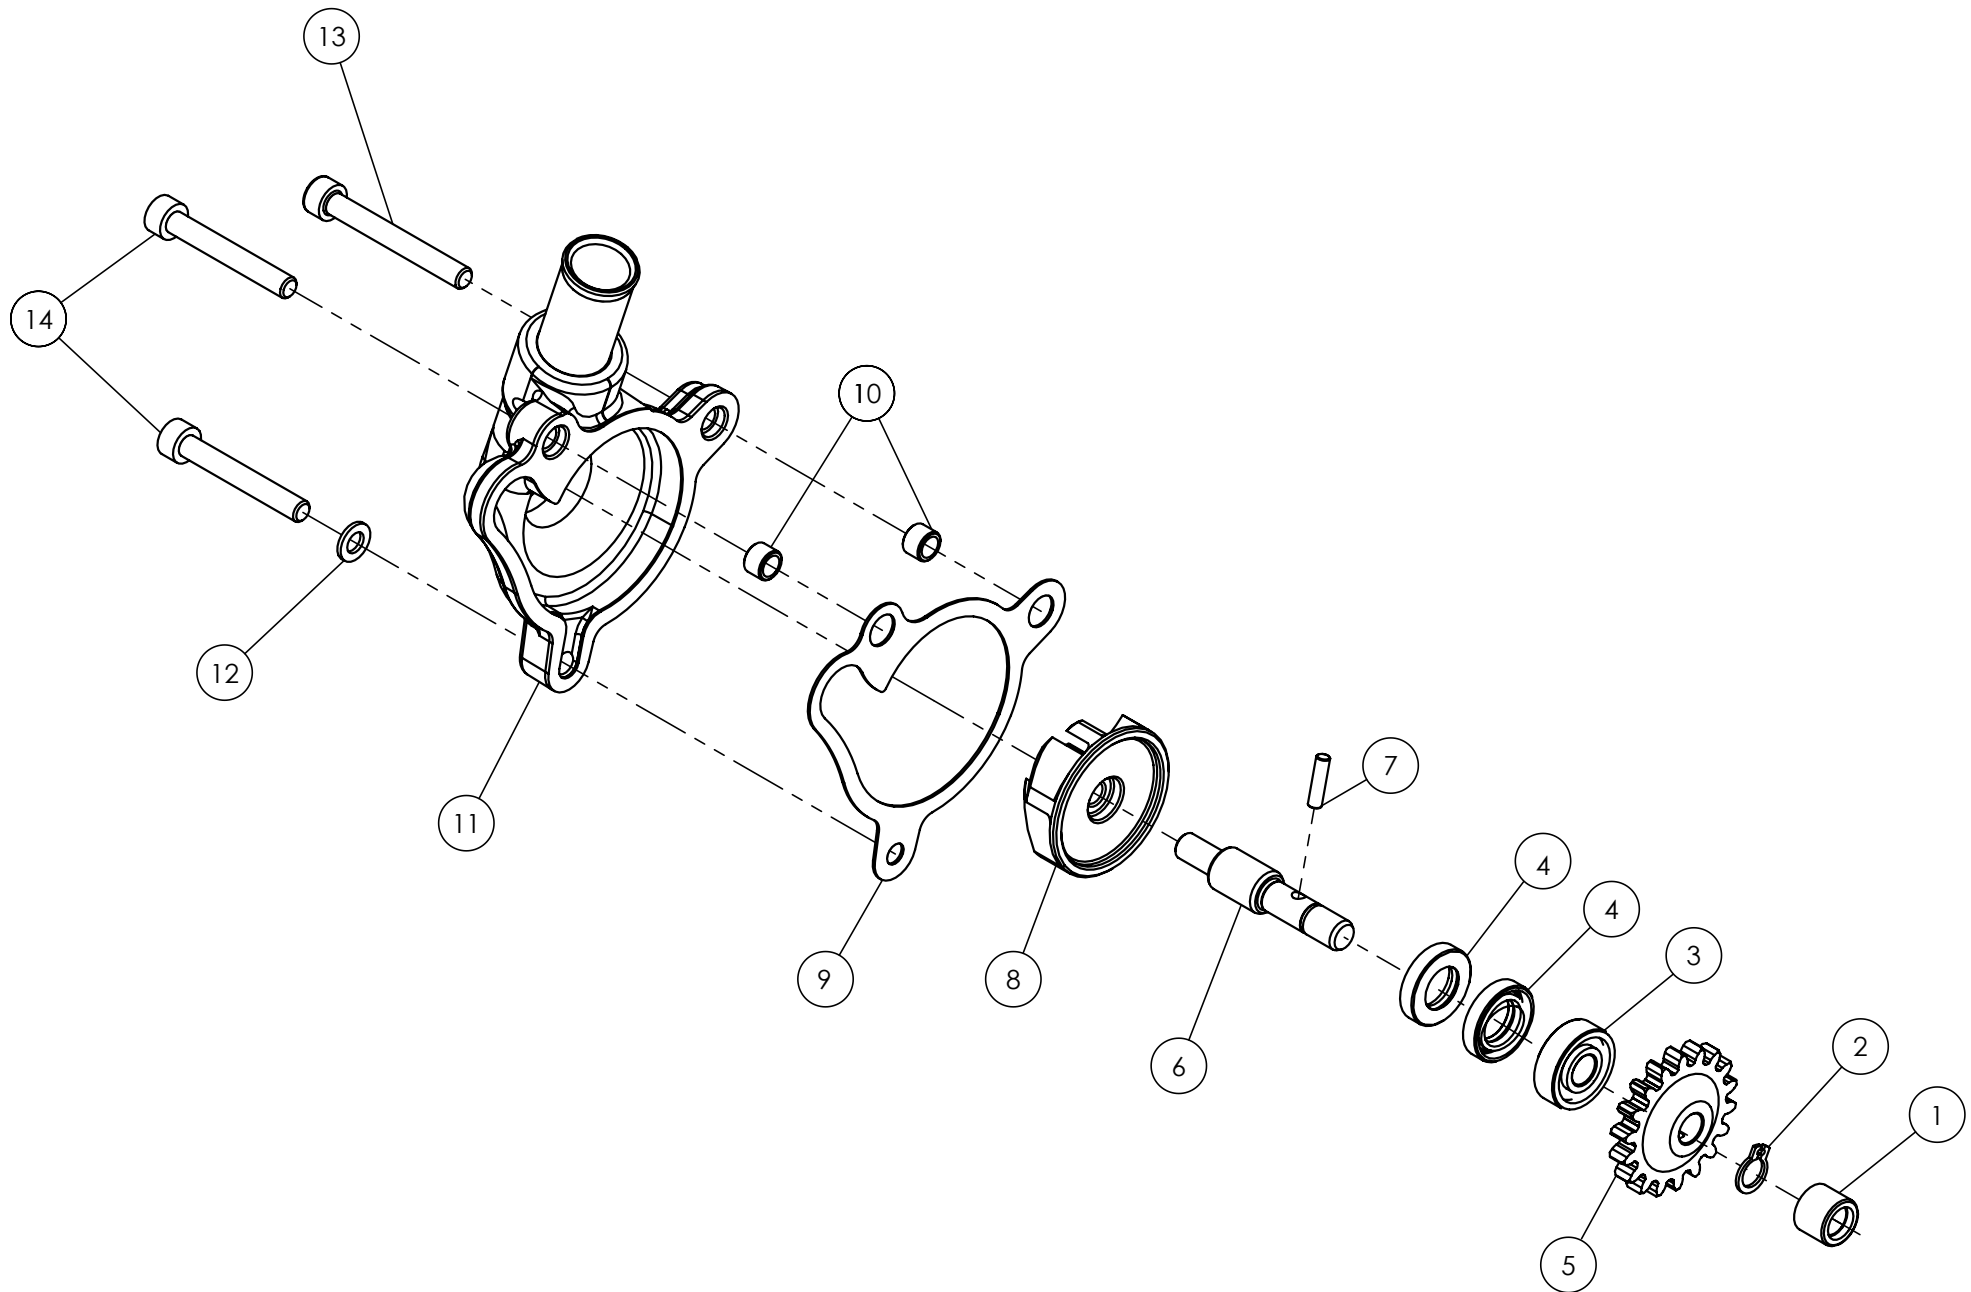

D

C

B

A

Despiece TRRS ONE Electric Start 2024

02 - BA - Bomba Agua - Listado de Piezas

Nº	Código	Descripción	Description	Cantidad
1	52504	Rodamiento Agujas HK0709	Needle bearing HK0709	1
2	55003	Circlip 7x0,8 Din-471	Circlip 7x0,8 Din-471	1
3	52102	Rodamiento Bomba 19x7x6 607	Bearing, water-pump 19x7x6 607	1
4	54009	Retén Bomba Agua 10x18x4 NBR	Seal, water-pump 10x18x4 NBR	2
5	02001MT100	Piñón Bomba Agua	Gear, water-pump	1
6	02002MT100	Eje Bomba agua	Shaft, water pump	1
7	61002	Aguja Eje Piñon Bomba Ø3x12	Needle, pump shaft gear Ø3X12	1
8	02003MT100	Turbina Bomba Agua	Turbine, water-pump	1
9	02008MT100	Junta Bomba Agua	Gasket, water-pump	1
10	57005	Casquillo Centrador Ø5x7x5	Pivot Cap, Ø5x7x5	2
11	02009MT100	Cjto. Tapa bomba agua	Water-pump cover set	1
12	56103	Arandela Cooper Tapa Bomba 5x9x1	Copper washer, water-pump cover 5x9x1	1
13	50115	Tornillo Allen DIN 912 M5x40	Bolt, Allen DIN 912 M5x40	1
14	50116	Tornillo Allen DIN 912 M5x35	Bolt, Allen DIN 912 M5x35	2