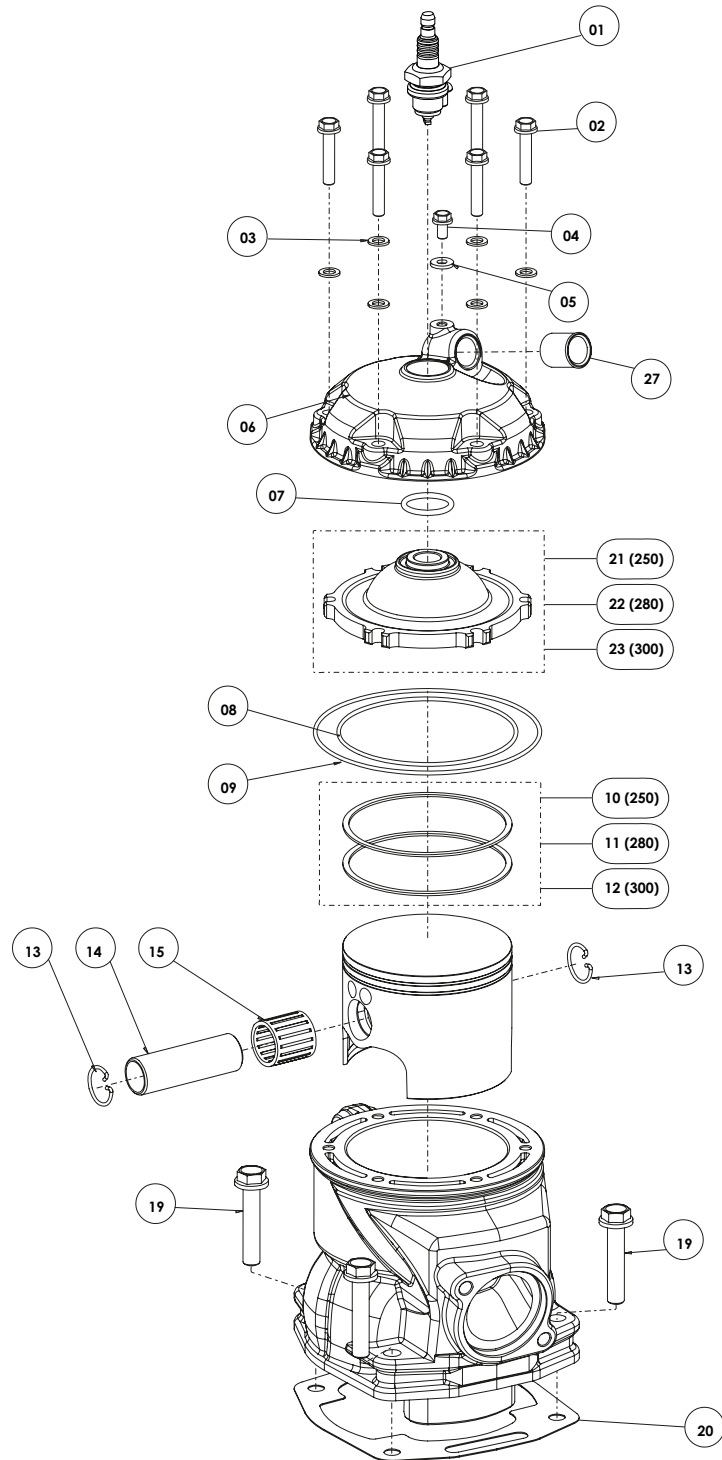

D

C

B

A

Despiece TRRS ONE Electric Start 2024

07 - CP - Cilindro y Pistón 250 - 280 - 300 - Listado de Piezas

Nº	Código	Descripción	Description	Cantidad
1	70205	Bujía NGK BPMR6A - (véase (06) en la lámina 09-IE-Instalación Eléctrica)	Spark plug NGK BPMR6A - (see item (06) in drawing 09-IE - Electrical system)	1
2	50911	Tornillo DIN 6921 M6X25 Culata	Bolt, DIN 6921 M6x25 Cylinder head	6
3	56105	Arandela Tornillo Culata 6x12x1.5 Copper	Copper washer, cylinder head bolt 6x12x1.5	6
4	50912	Tornillo Din 6921 M5X8 Sangrador Culata	Bolt, DIN 6921 M5x8 Cylinder head bleeder	1
5	56103	Arandela Tornillo Sangrador Culata Tubo 5x9x1 Copper	Copper washer, cylinder head bleeder 5x9x1	1
6	07001MT100	Tapa culata (negra)	Cylinder head top cap (black)	1
7	53012	Tórica Culatín Vitón 20x2,5	O-ring, Viton 20x2.5	1
8	53013	Tórica Culata Interior Vitón 81,2x1,78	O-ring, Viton 81,2x1.78	1
9	53014	Tórica Culata Exterior Vitón 101,6x1,78	O-ring, Viton 101,6x1.78	1
10	70460	Juego Segmentos 250	Piston ring set, 250	1
11	70461	Juego Segmentos 280	Piston ring set, 280	1
12	70462	Juego Segmentos 300	Piston ring set, 300	1
13	55005	Circlip Bulón	Clip, piston pin	2
14	70463	Bulón Piston	Piston pin	1
15	52508	Cojinete de agujas superior biela	Top rod cage bearing	1
16A	70465	Conjunto Pistón A (250)	Piston, size A complete (250)	1
16B	70466	Conjunto Pistón B (250)	Piston, size B complete (250)	1
16C	70467	Conjunto Pistón C (250)	Piston, size C complete (250)	1
17A	70477	Conjunto Pistón A (280)	Piston, size A complete (280)	1
17B	70478	Conjunto Pistón B (280)	Piston, size B complete (280)	1
17C	70479	Conjunto Pistón C (280)	Piston, size C complete (280)	1
18A	70480	Conjunto Pistón A (300)	Piston, size A complete (300)	1
18B	70481	Conjunto Pistón B (300)	Piston, size B complete (300)	1
18C	70482	Conjunto Pistón C (300)	Piston, size C complete (300)	1
19	50917	Tornillo hexagonal con arandela M8x38	Bolt hexagonal with wahser M8x38	4
20	07002MT100	Junta Cilindro 0,5	Cylinder base gasket 0.5	1
21	07028MT100	Culatín interno 250 (Baja compresion)	Cylinder head inner 250cc (Low compresion)	1
22	07029MT100	Culatín interno 280 (Baja compresion)	Cylinder head inner 280cc (Low compresion)	1
23	07030MT100	Culatín interno 300 (Baja compresion)	Cylinder head inner 300cc (Low compresion)	1