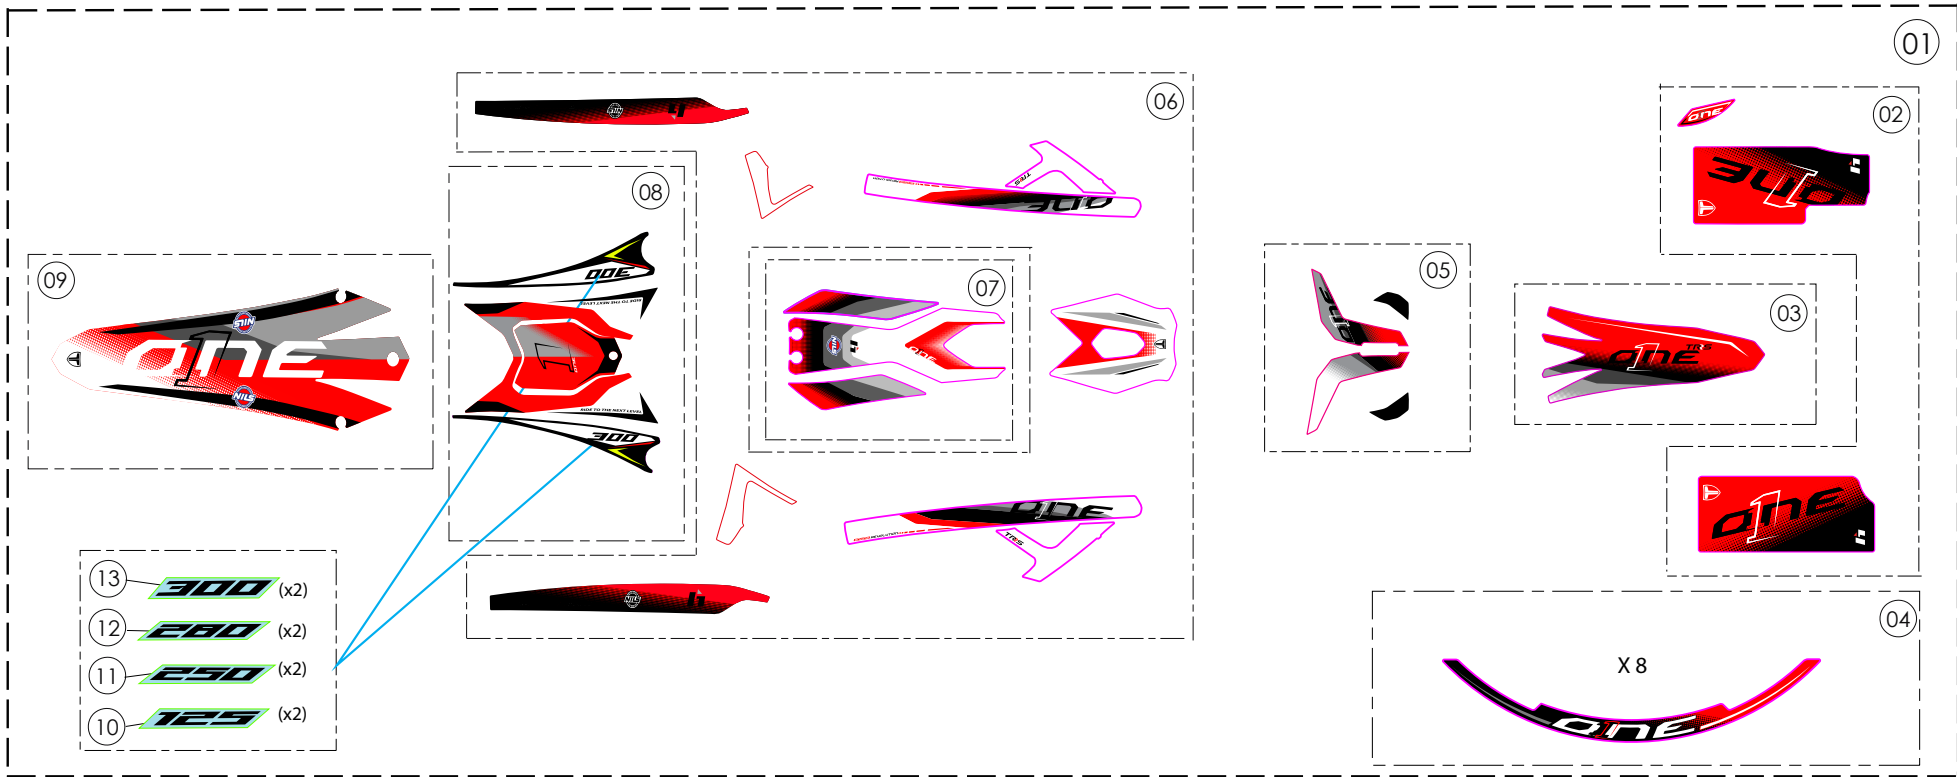

D

C

B

A

Despiece TRRS ONE Electric Start 2024

15 - CA - Conjunto Adhesivos - listado de Piezas

Nº	Código	Descripción	Description	Cantidad
1	15084TR130	Conjunto adhesivos ONE 2024 arranque eléctrico	Sticker kit ONE 2024 electric start	1
2	15084TR101	Cjto. Adhesivos Horquilla Delantera ONE 2024	Stickers set, fork ONE 2024	1
3	15084TR102	Adhesivo Guardabarros Delantero ONE 2024	Sticker, front mudguard (fender) One 2024	1
4	15084TR419	Adhesivo llanta ONE 2024	Wheels sticker set ONE 2024	1
5	15084TR121	Adhesivo careta faro ONE arranque eléctrico 2024	Sticker, headlamp electric start mask ONE 2024	1
6	15084TR104	Cjto. Adhesivos Chasis y Basculante ONE 2024	Stickers set, frame and swing-arm ONE 2024	1
7	15084TR105	Adhesivo depósito ONE 2024	Sticker, fuel tank ONE 2024	1
8	15084TR106	Cjto. Adhesivos Caja Filtro ONE 2024	Sticker, air filter box ONE 2024 set	1
9	15084TR111	Adhesivo guardabarros trasero ONE 2024	Sticker, rear mudguard (fender) ONE 2024	1
10	15084TR428	Adhesivo cilindrada 125cc ONE 2024	Sticker, air filter box side ONE 2042 - engine size 300	1
11	15084TR427	Adhesivo cilindrada 250cc ONE 2024	Sticker, air filter box side ONE 2024 - engine size 280	1
12	15084TR426	Adhesivo cilindrada 280cc ONE 2024	Sticker, air filter box side ONE 2024 - engine size 250	1
13	15084TR425	Adhesivo cilindrada 300cc ONE 2024	Sticker, air filter box side ONE 2024 - engine size 125	1