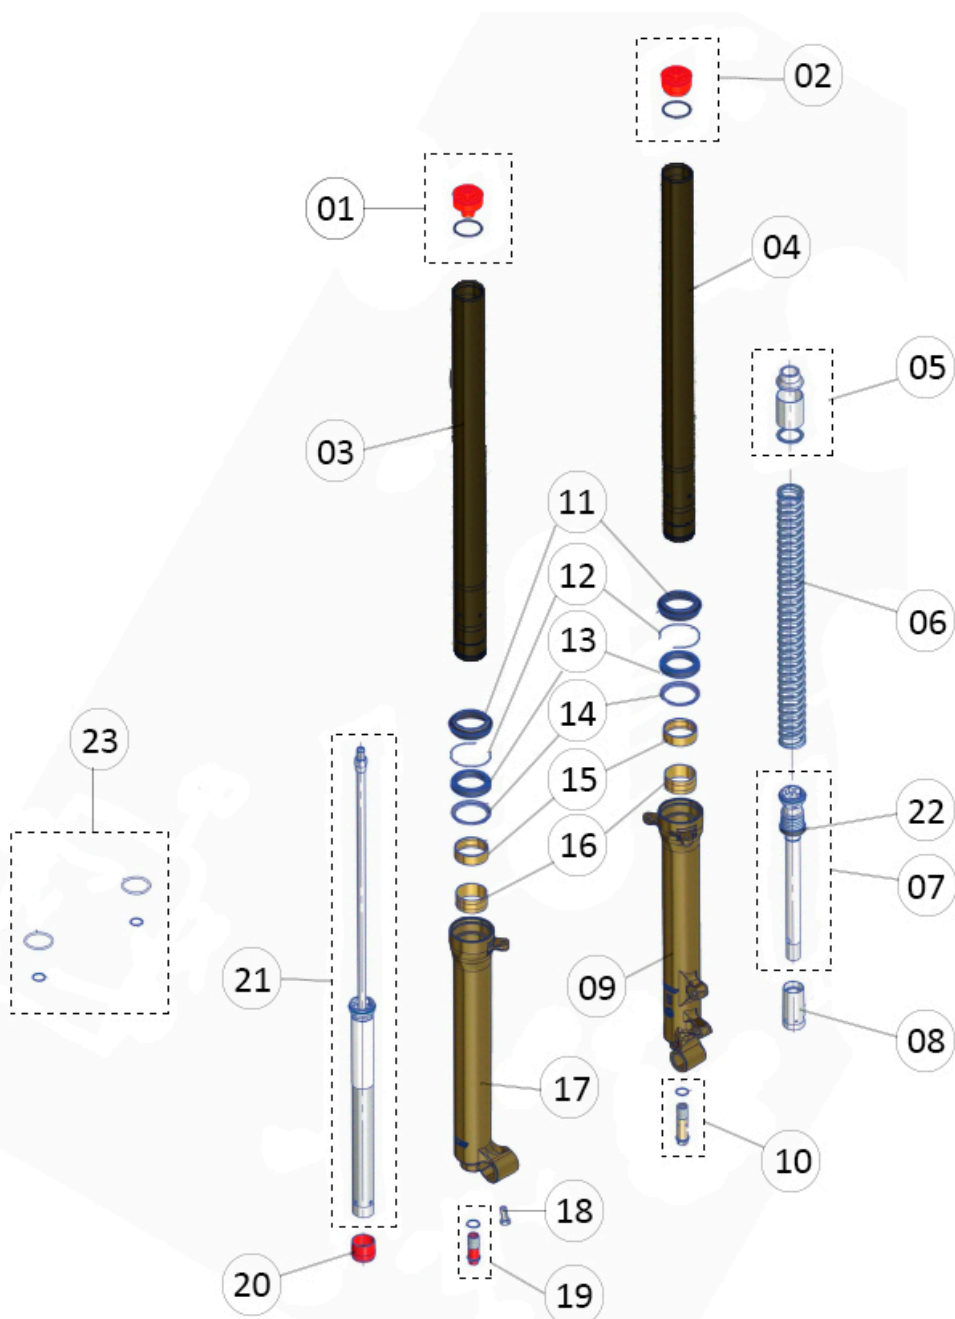

D

C

B

A

Despiece TRRS ONE Electric Start 2024

04b - HD - Horquilla Delantera Tech - Listado de Piezas

Nº	Código	Descripción	Description	Cantidad
1	71001	Cto. Tapon Regulacion Estension-Group Top Cap Extension	Top Cap Rebound	1
2	71002	Cto.Tapon Regulacion Precarga Muelle-Grop Top Cap Preload Spring	Group, Top Cap Preload Spring	1
3	71003	Barra Suspension Derecha-Group Stanchion Tube Replay Right	Stanchion Tube, Right side	1
4	71004	Barra Suspension Izquierda-Group Stanchion Tube Replay Left	Stanchion Tube, Left side	1
5	71005	Cto. Distanciadores Muelle-Group Spacers Spring	Group, Spring spacers	1
6	71006	Muelle Horquilla-Fork Spring (Progr. 1)	Fork Spring	1
7	71007	Cto.Mecanico Bombeo-Group Mechanical Pumping	Group, dampening cartridge	1
8	71008	Cono Limitador Izquierdo-Cone Limit Left	Alignment cone, Left	1
9	71009	Botella Suspension Izquierda-Left Leg	Lower Leg, left	1
10	71010	Cto.Tornillo Regulacion-Needle Regulation Group	Needle and Regulation Group	1
11	71011	Guardapolvo Horquilla-Dust Seal	Dust Seal	2
12	71012	Circlip Tope Reten-Ring Stopper Oil Seal	Oil Seal retention clip	2
13	71013	Reten Horquilla-Oil Seal	Oil Seal	2
14	71014	Anillo Tope Glacier-Ring Stop Bushing Oil Seal	Bushing stop ring	2
15	71015	Glacier Barra Horquilla-Bush Du Ø39XØ43X15	Bushing Du Ø39XØ43X15	2
16	71016	Glacier Botella Horquilla-Bush Du Ø38XØ40X20	Bushing Du Ø38XØ40X20	2
17	71017	Botella Suspension Derecha-Right Leg	Lower leg, Right	1
18	71018	Tornillo Allen-Screw Tceib M8X18 Din 7984	Bolt, Allen M8X18 Din 7984	1
19	71019	Cto. Tornillo Regulacion- Group Lock Screw Hydraulic Pump	Group, Hydraulic dampener end cap	1
20	71020	Cono Limitador Derecho-Cone Limit Right	Alignment cone,	1
21	71021	Cartucho Hidraulico-Group Cartridge	Group, Cartridge	1
22	71022	Anillo Tope Muelle-Support Ring For Spring Limit	Guide Ring, Limit spring	1
23	71023	Kit Toricas-Group Rings Seal	O-ring kit	1
24	04000TR100	Conjunto Horquilla Delantera	Front suspension, complete	1