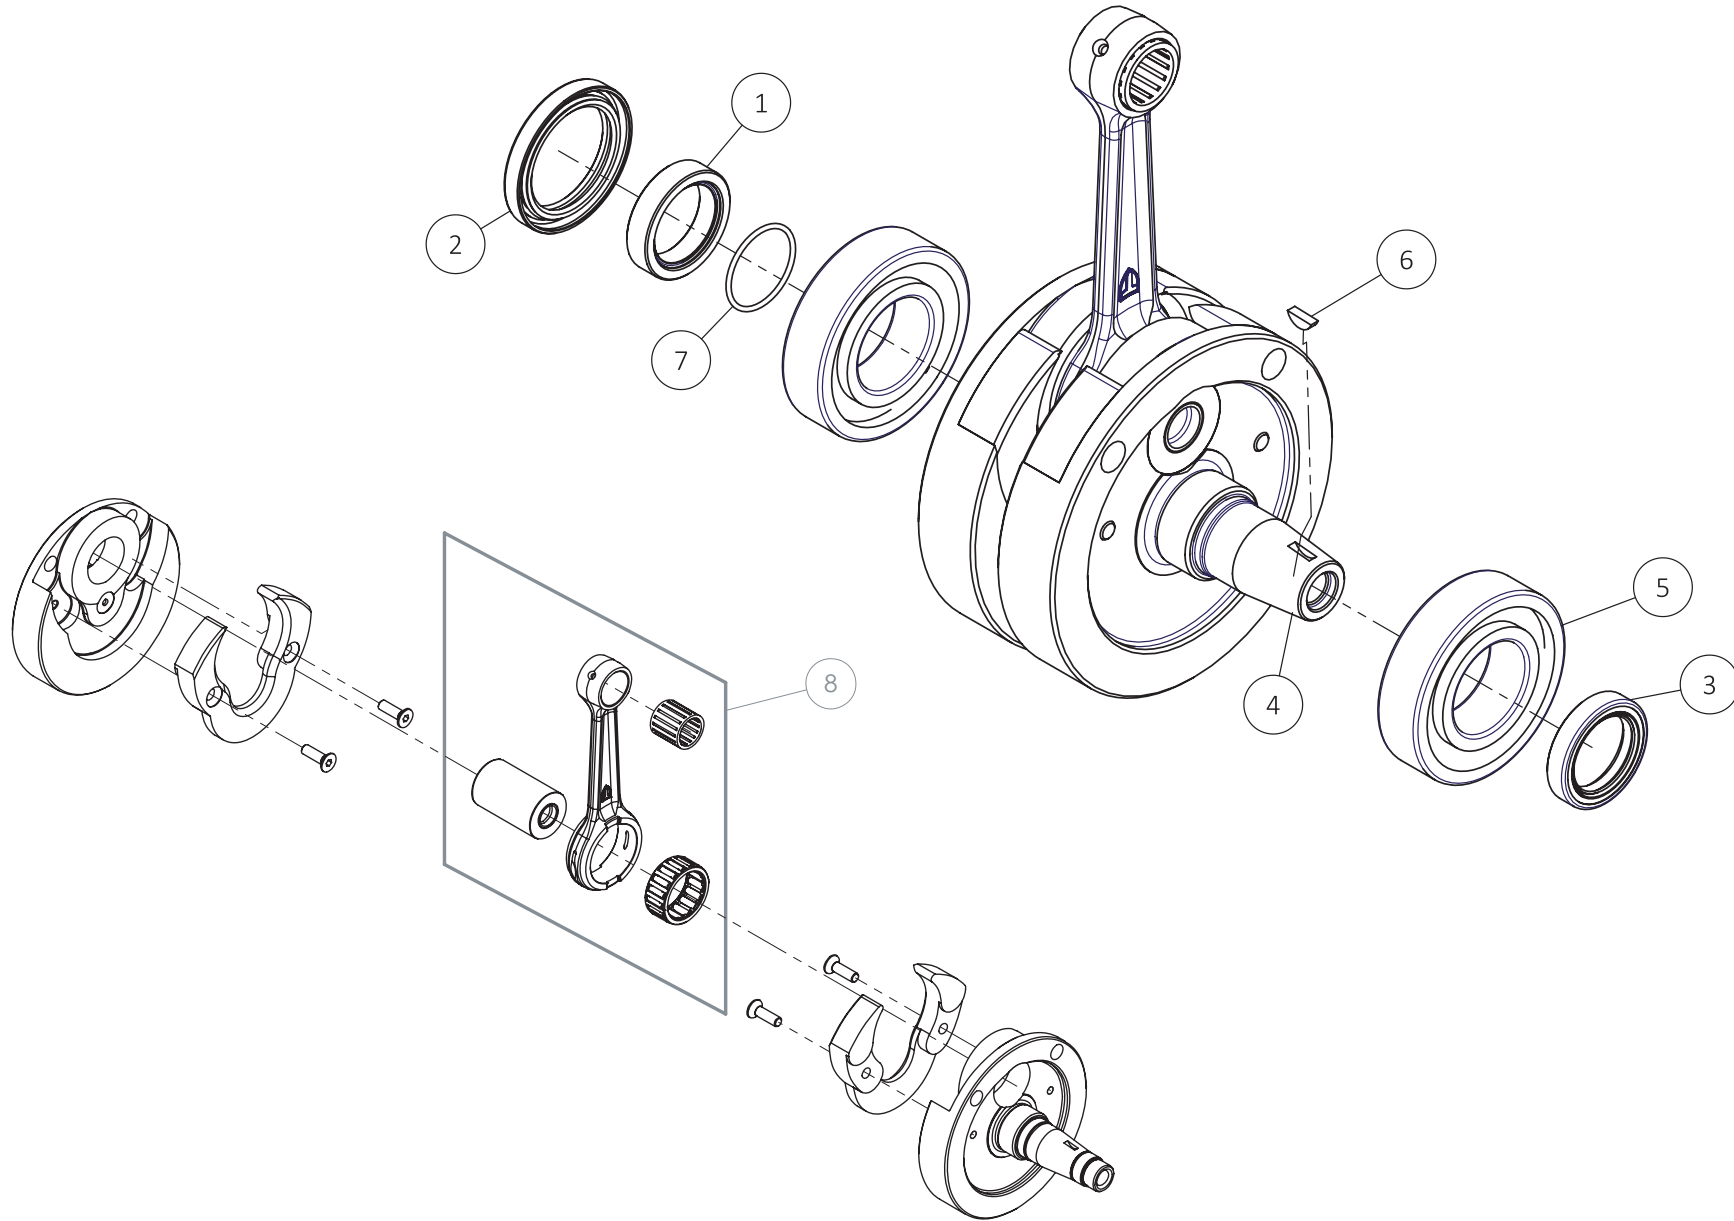

D

C

B

A

Despiece TRRS ONE Electric Start 2024

04 - CM - Cigüeñal - 250-280-300 - Listado de Piezas

Nº	Código	Descripción	Description	Cantidad
1	04013MT100	Casquillo piñon salida cigüeñal	<i>Bushing, primary gear</i>	1
2	54011	Reten doble labio (Primario)	<i>Double Lip Seal</i>	1
3	54005	Retén cigüeñal volante	<i>Seal, crankshaft magneto</i>	1
4	04025MT100	Cigüeñal arranque electrico	<i>crankshaft electric starter</i>	1
5	52109	Rodamiento de bolas	<i>Ball bearing</i>	2
6	59001	Chaveta volante magnético	<i>Key, magneto flywheel</i>	1
7	53016	Tórica 25x1,5	<i>O-ring 25x1,5</i>	1
8	04003MT100	Kit biela	<i>Rod kit</i>	1