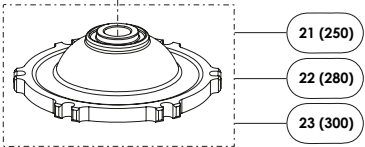

D

C

B

A

Despiece TRRS ONE Electric Start 2024

07 - CP - Cilindro y Pistón 250 - 280 - 300 - Listado de Piezas

Nº	Código	Descripción	Description	Cantidad
1	70205	Bujía NGK BPMR6A - (véase (06) en la lámina 09-IE-Instalación Eléctrica)	Spark plug NGK BPMR6A - (see item (06) in drawing 09-IE - Electrical system)	1
2	50911	Tornillo DIN 6921 M6X25 Culata	Bolt, DIN 6921 M6x25 Cylinder head	6
3	56105	Arandela Tornillo Culata 6x12x1.5 Copper	Copper washer, cylinder head bolt 6x12x1.5	6
4	50912	Tornillo Din 6921 M5X8 Sangrador Culata	Bolt, DIN 6921 M5x8 Cylinder head bleeder	1
5	56103	Arandela Tornillo Sangrador Culata Tubo 5x9x1 Copper	Copper washer, cylinder head bleeder 5x9x1	1
6	07001MT100	Tapa culata (negra)	Cylinder head top cap (black)	1
7	53012	Tórica Culatín Vitón 20x2,5	O-ring, Viton 20x2.5	1
8	53013	Tórica Culata Interior Vitón 81,2x1,78	O-ring, Viton 81,2x1.78	1
9	53014	Tórica Culata Exterior Vitón 101,6x1,78	O-ring, Viton 101,6x1.78	1
10	70460	Juego Segmentos 250	Piston ring set, 250	1
11	70461	Juego Segmentos 280	Piston ring set, 280	1
12	70462	Juego Segmentos 300	Piston ring set, 300	1
13	55005	Circlip Bulón	Clip, piston pin	2
14	70463	Bulón Piston	Piston pin	1
15	52508	Cojinete de agujas superior biela	Top rod cage bearing	1
16A	70465	Conjunto Pistón A (250)	Piston, size A complete (250)	1
16B	70466	Conjunto Pistón B (250)	Piston, size B complete (250)	1
16C	70467	Conjunto Pistón C (250)	Piston, size C complete (250)	1
17A	70477	Conjunto Pistón A (280)	Piston, size A complete (280)	1
17B	70478	Conjunto Pistón B (280)	Piston, size B complete (280)	1
17C	70479	Conjunto Pistón C (280)	Piston, size C complete (280)	1
18A	70480	Conjunto Pistón A (300)	Piston, size A complete (300)	1
18B	70481	Conjunto Pistón B (300)	Piston, size B complete (300)	1
18C	70482	Conjunto Pistón C (300)	Piston, size C complete (300)	1
19	50917	Tornillo hexagonal con arandela M8x38	Bolt hexagonal with wahser M8x38	4
20	07002MT100	Junta Cilindro 0,5	Cylinder base gasket 0.5	1
21	07028MT100	Culatín interno 250 (Baja compresion)	Cylinder head inner 250cc (Low compresion)	1
22	07029MT100	Culatín interno 280 (Baja compresion)	Cylinder head inner 280cc (Low compresion)	1
23	07030MT100	Culatín interno 300 (Baja compresion)	Cylinder head inner 300cc (Low compresion)	1