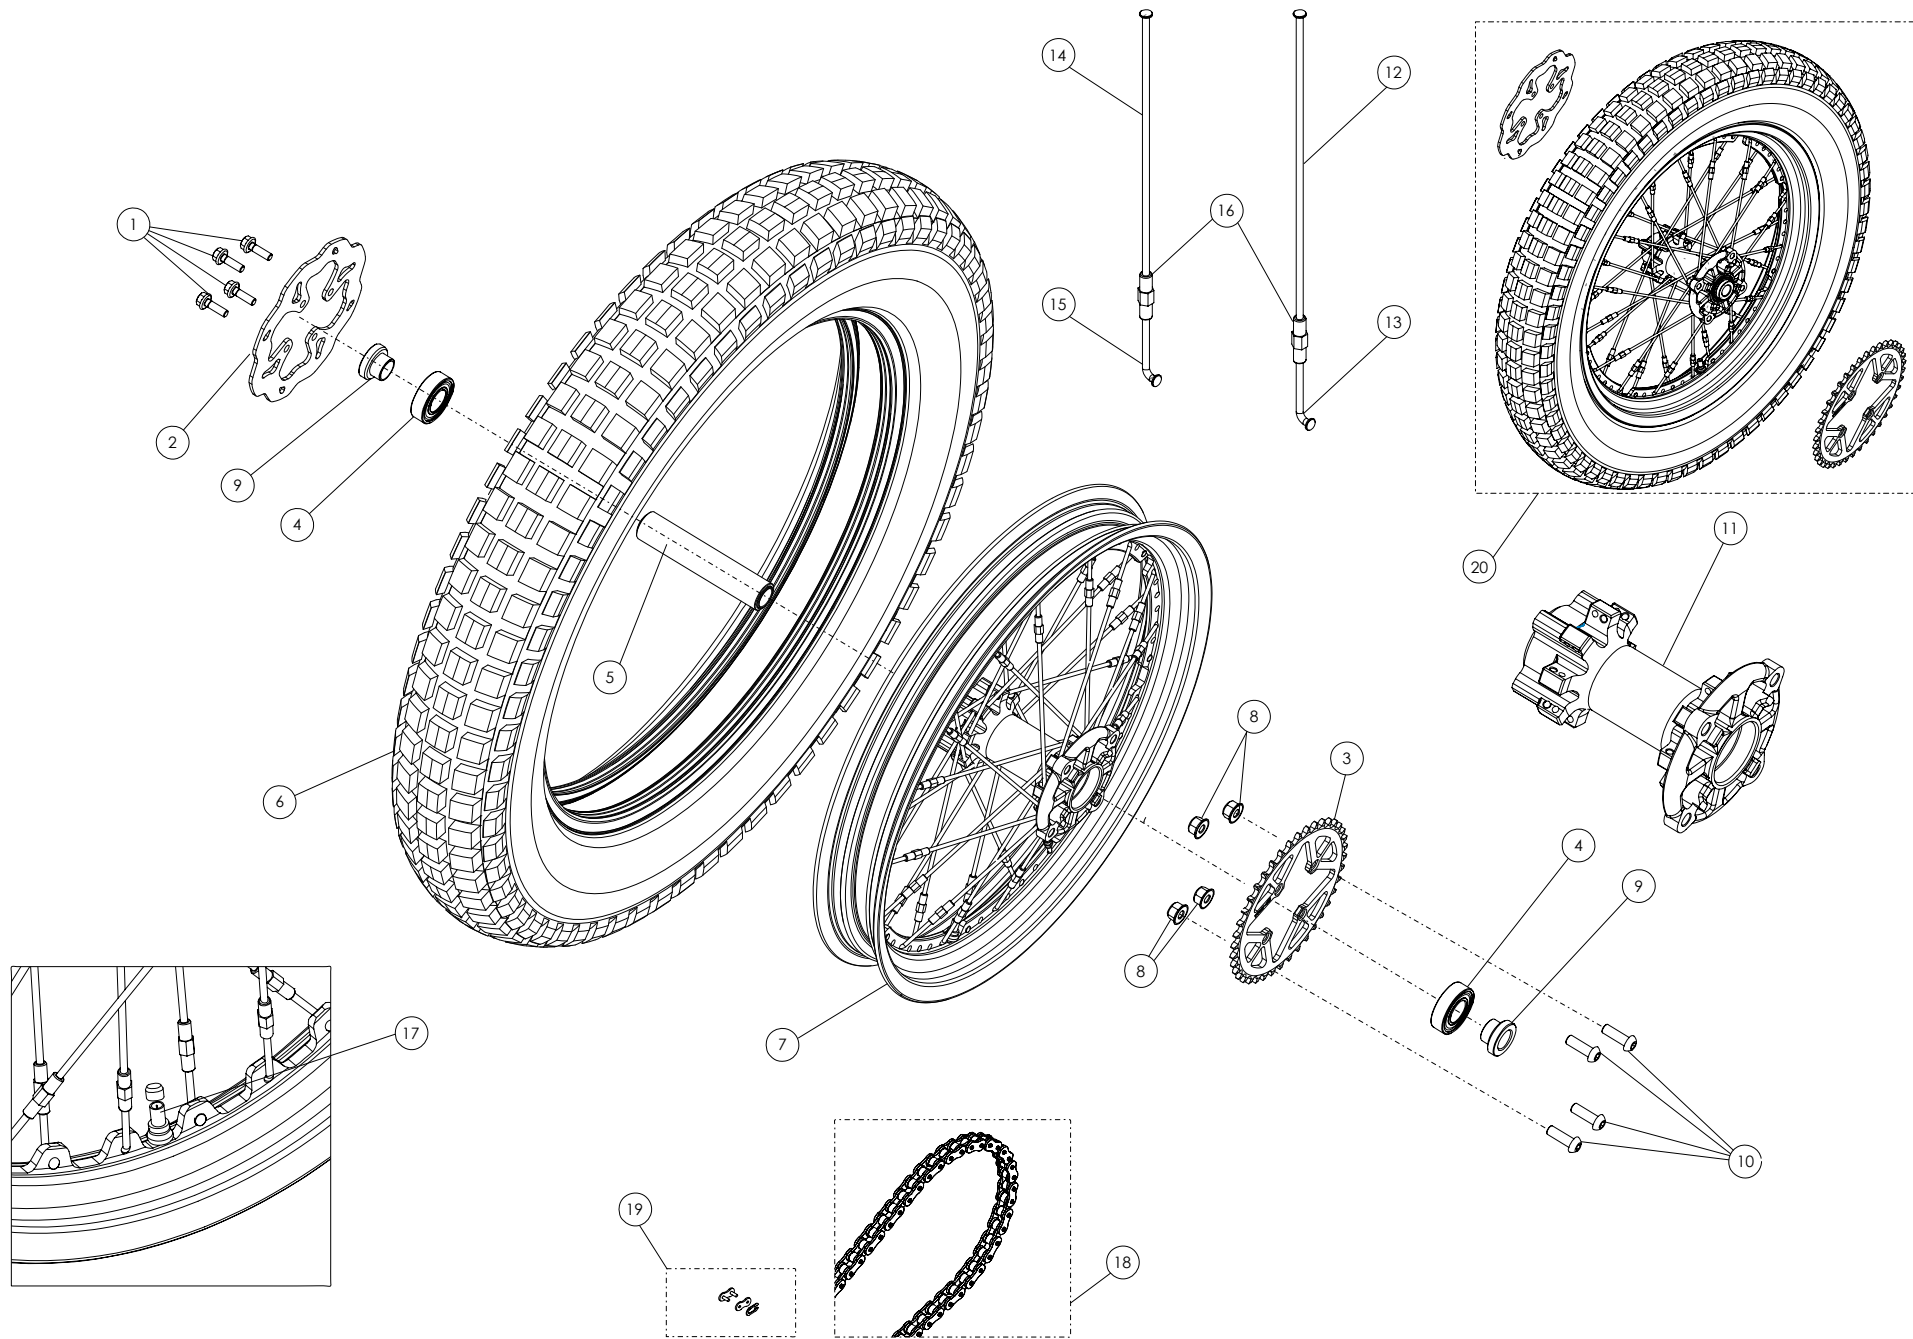

Despiece TRRS ONE Electric Start 2024

12 - RT - Rueda Trasera - listado de Piezas

Nº	Código	Descripción	Description	Cantidad
1	50402	Tornillo DIN6921 M6x20 - Disco Freno Trasero	<i>Bolt, DIN 6921 M6x20 - Rear brake disc rotor</i>	4
2	70314	Disco Freno Trasero TRS	<i>Brake disc rotor, rear TRS</i>	1
3	12001TR100	Corona 40z	<i>Sprocket 40-T</i>	1
4	52101	Rodamiento 6004	<i>Bearing, 6004</i>	2
5	70751	Casquillo Interior Buje	<i>Bushing, interior hub</i>	1
6	70784REC	Neumático Trasero Dunlop 4.00 R18	<i>Rear tyre Dunlop 4.00 R18</i>	1
7	70795	Cjto. Llanta trasera negra no aligerada, buje blanco.	<i>Front rim set black not light rim, white hub</i>	1
8	51402	Tuerca DIN 6927 Autoblocante M8 - Corona	<i>Nut, DIN 6927 self locking M8 - Sprocket</i>	4
9	12002TR100	Casquillo Distanciador Rueda	<i>Spacer bushing, wheel</i>	2
10	50207	Tornillo DIN 7380 M8x25 - Corona	<i>Bolt, DIN 7380 M8x25 - Sprocket</i>	4
11	70767	Buje Trasero (Blanco)	<i>Rear hub (White)</i>	1
12	70755	Radio M4x0,7 LG. 175/18º - Lado Derecho	<i>Spoke, M4x0.7 long 175/18 - Right side</i>	16
13	70756	Radio M4x0,7 LG. 36/95º - Lado Derecho	<i>Spoke, M4x0.7 short 36/95 - Right side</i>	16
14	70757	Radio M4x0,7 LG. 165/12º - Lado Izquierdo	<i>Spoke, M4x0.7 long 165/12 - Left side</i>	16
15	70758	Radio M4x0,7 LG. 34,5/103º - Lado Izquierdo	<i>Spoke, M4x0.7 short 34.5/103 - Left side</i>	16
16	70759	Tuerca Radios Doble Rosca M4	<i>Nipple (nut) double-end threaded M4</i>	32
17	70760	Válvula	<i>Valve</i>	1
18	70459	Cadena 102 pasos / 135 EBXL (520)	<i>Chain 102 links / 135 EBXL (520)</i>	1
19	70402	Enganche Cadena	<i>Chain master-link</i>	1
20	7075V	Cjto. Rueda trasera ONE 2024 (Corona 40z Racing, Buje blanco , llanta no mecanizada, adhesivos ONE, neumatico Dunlop)	<i>Rear wheel set ONE 2024 (Rear sprocket 40z Racing, white hub, std. rim, stickers ONE, Dunlop tyre)</i>	1