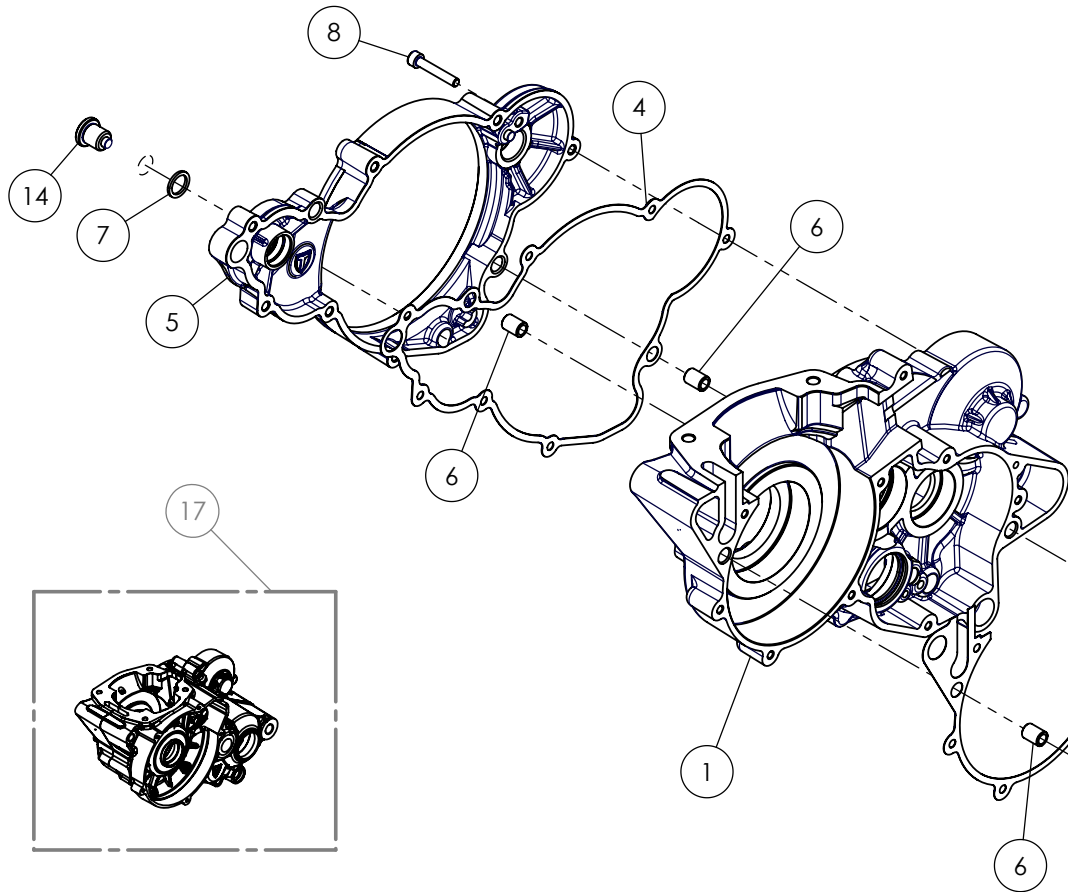

D

C

B

A

Kit Juntas Cárters