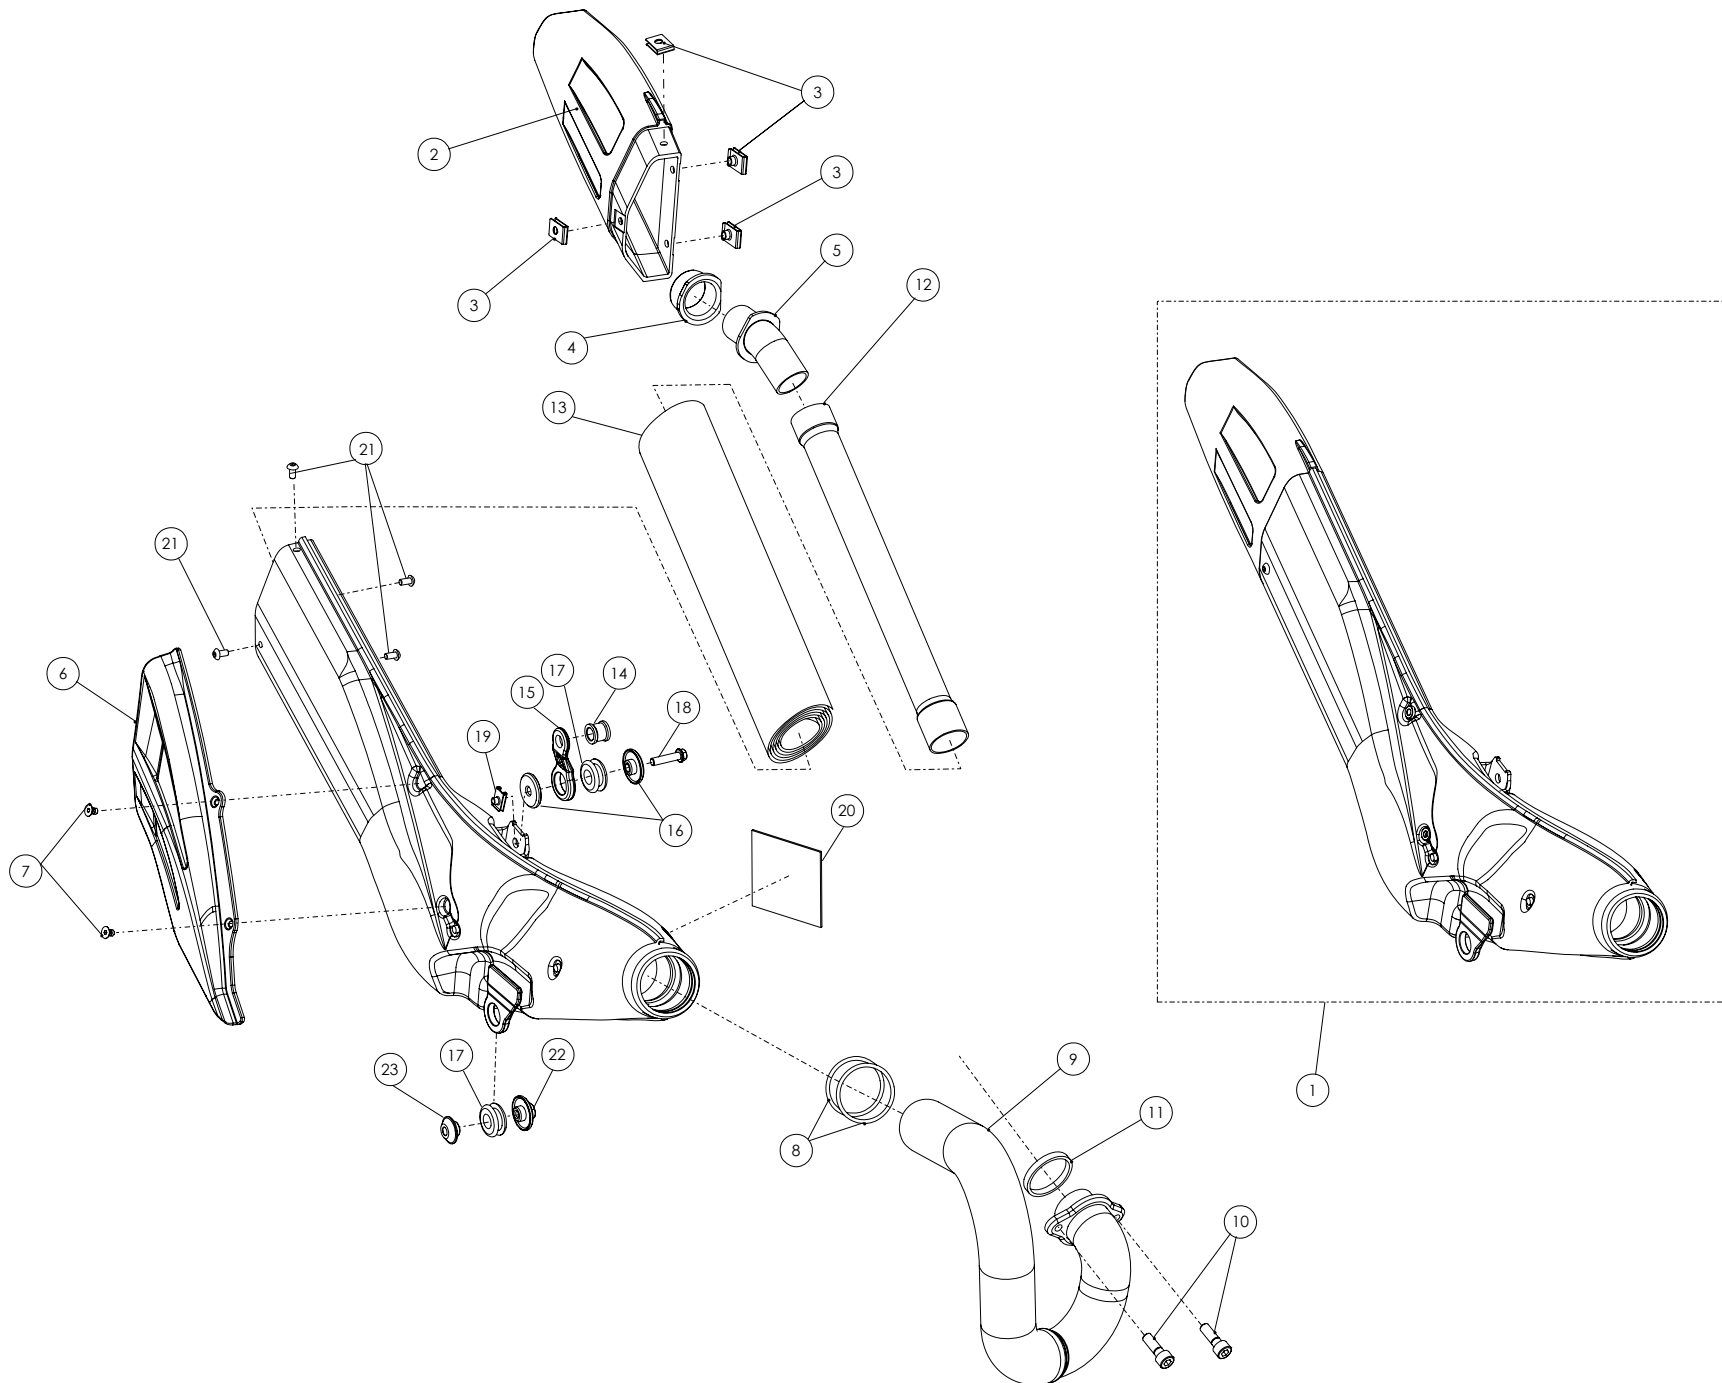

D

C

B

A

Despiece TRRS ONE Electric Start 2024

10 - CE - Conjunto Escape - Listado de Piezas

Nº	Código	Descripción	Description	Cantidad
1	10025TR100	Conjunto escape arranque electrico	Exhaust set electric starter	1
2	10002TR100	Salida escape	End-cap, exhaust	1
3	51302	Tuerca Rápida Universal M5	Speed nut, universal M5	4
4	10003TR100	Goma Cierre Silencioso	Rubber grommet, silencer end-cap	1
5	70601	Tubo Salida Silencioso	Silencer exit tube	1
6	10004TR100	Protector escape	Protector exhaust	1
7	50303	Tornillo DIN 7991 M5x8 - Protector Escape	Bolt, DIN 7991 M5x8 - Exhaust protector	2
8	53004	Tórica 44x3	O-ring, 44x3	2
9	10023TR100	Curva Escape Inox	Exhaust pipe, Inox	1
10	50807	Tornillo DIN 912 M8x20	Bolt, DIN 912 M8x20	2
11	10006TR100	Junta Metálica Curva Escape	Metal gasket, exhaust pipe	1
12	70602	Tubo Interno Silencioso	Silencer internal tube	1
13	70603	Fibra Silencioso	Silencer fiber packing	1
14	10007TR100	Casquillo Soporte Escape Superior	Bushing, exhaust support, upper	1
15	10016TR100	Soporte superior escape	Upper exhaust support	1
16	10022TR100	Casquillo soporte escape	Buhsing exhaust support	2
17	10019TR100	Goma soporte	Damper rubber	2
18	50914	Tornillo hexagonal con valona M6x30	Bolt hexagonal flange M6x30	1
19	51301	Tuerca Rápida Universal M6	Speed-nut, Universal M6	1
20	10026TR100	Protector anticalórico escape	Exhaust heat shield protector	1
21	50210	Tornillo alomado allen M5x12	Bolt allen M5x12	4
22	10020TR100	Tuerca soporte inferior escape	Nut lower exhaust support	1
23	10021TR100	Casquillo soporte inferior escape	Bushing lower exhasut support	1