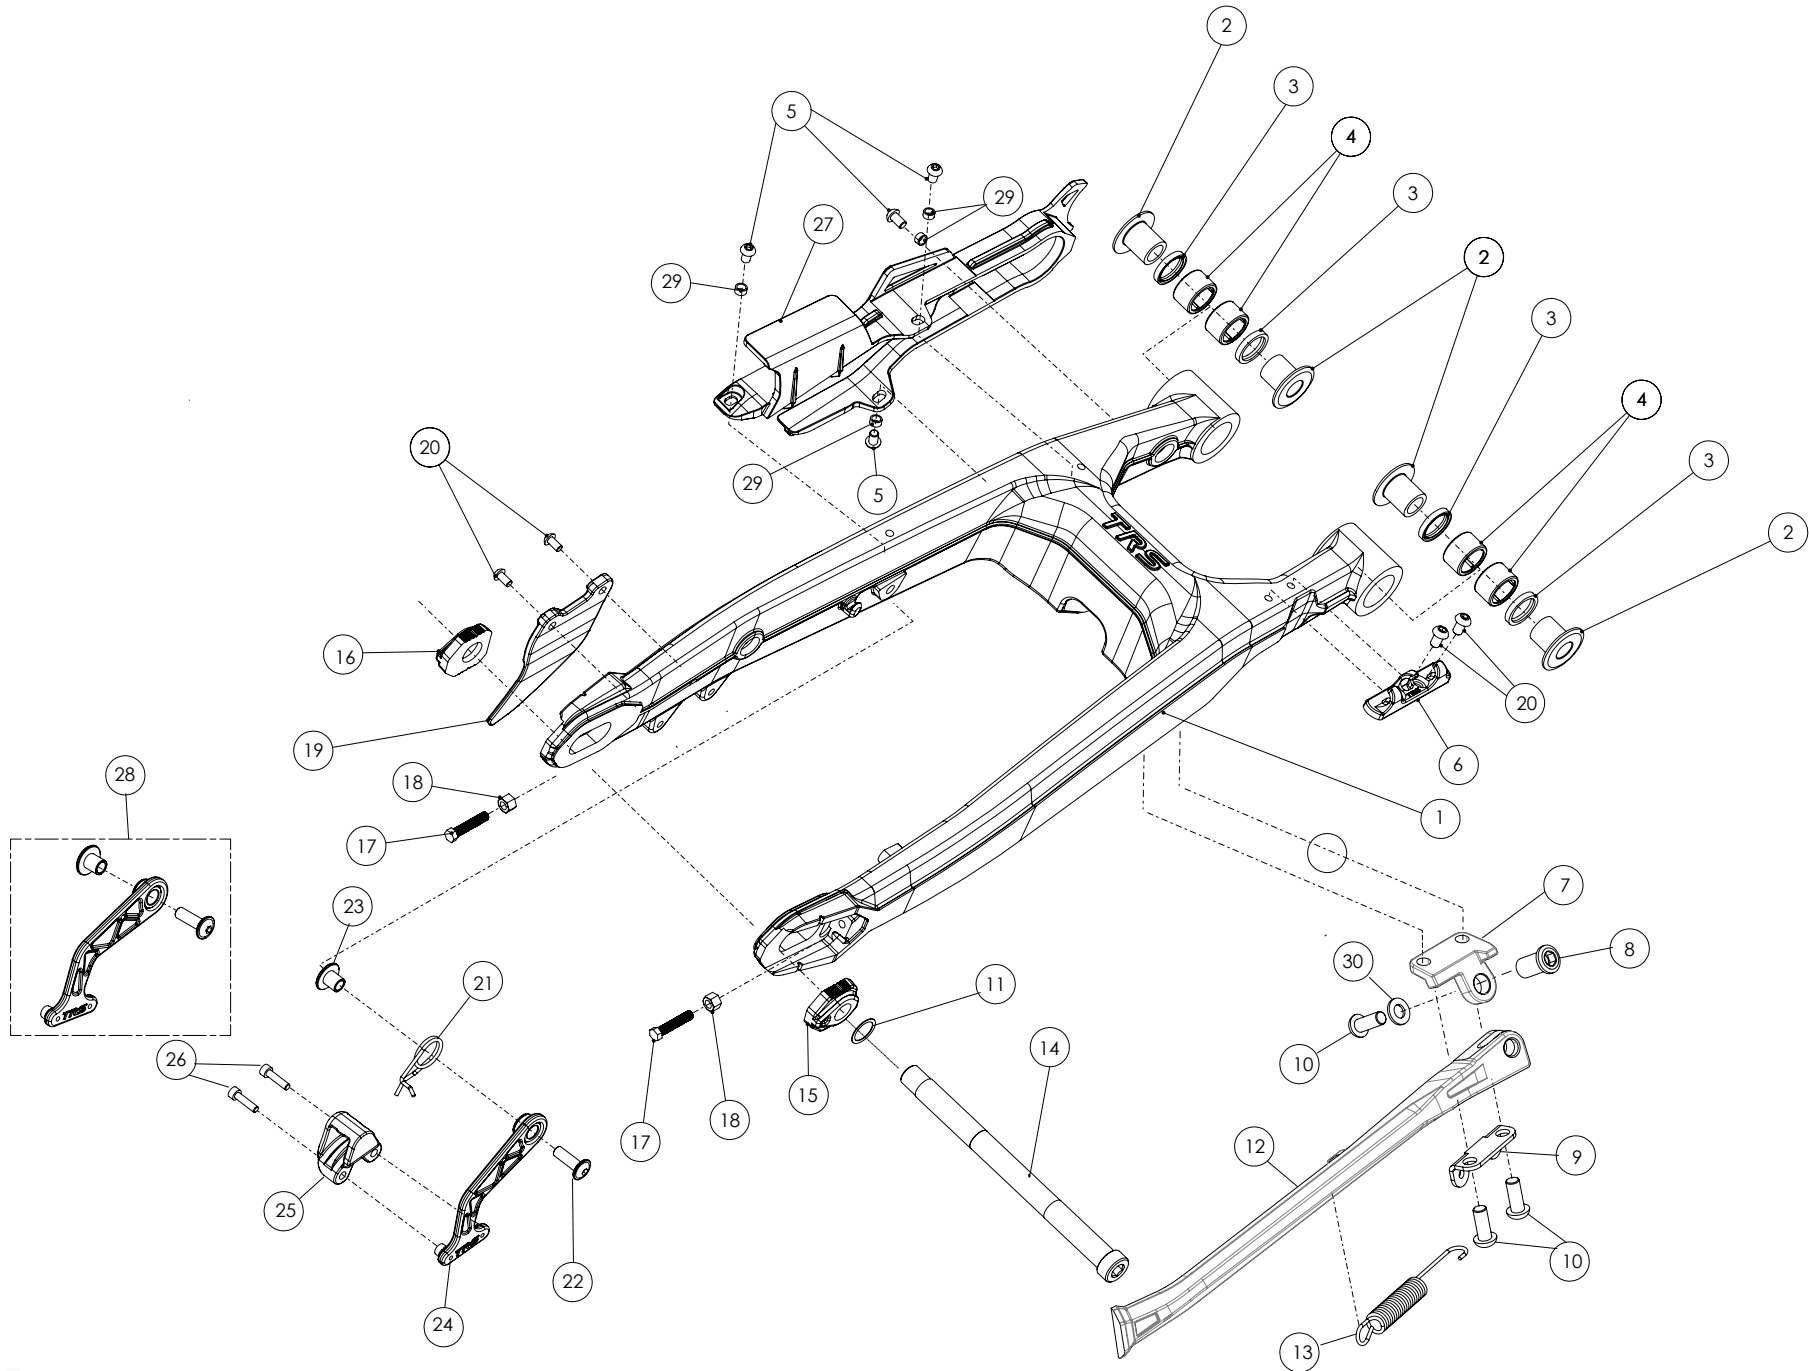

Despiece TRRS ONE Electric Start 2024

03 - BA - Basculante - Listado de Piezas

Nº	Código	Descripción	Description	Cantidad
1	03001TR100	Basculante TRS	Swing-arm TRS	1
2	03002TR100	Casquillo Eje Basculante	Bushing, swing-arm shaft	4
3	54001	Retén Basculante 20x26x4	Seal, swing-arm 20x26x4	4
4	52501	Rodamiento Basculante NH-2016	Bearing, swing-arm NH 2016	4
5	50203	Tornillo DIN 7380-fl M6x10 - Guía Cadena	Bolt, DIN 7380-fl M6x10 - Chain guide	4
6	03017TR100	Guía Latiguillo Freno Trasero	Guide, brake hose	1
7	03003TR100	Soporte Caballete	Side-stand support	1
8	03004TR100	Tornillo - Soporte Caballete	Bolt - side-stand support	1
9	03005TR100	Soporte muelle caballete	Side-stand spring support	1
10	50201	Tornillo DIN 7380 M8x20	Bolt, DIN 7380 M8x20	3
11	56303	Arandela M8	Washer, M8	2
12	03006TR100	Caballete	Side-stand	1
13	03007TR100	Muelle Caballete	Spring, side-stand	1
14	03008TR100	Eje Rueda Trasera	Axle, rear wheel	1
15	03009TR100	Tensor Eje Rueda	Tensioner, rear axle side	1
16	03010TR100	Tensor Eje Rueda trasera roscado	Tensioner threaded, rear wheel axle	1
17	50501	Tornillo DIN 933 M6 - Tensor Eje Rueda	Bolt, DIN 933 M6 - rear wheel tension	2
18	51103	Tuerca DIN 6330 M6 - Tensor Eje Rueda	Bolt, DIN 6330 M6 - rear wheel tension	2
19	03011TR101	Protector Corona	Sprocket protector	1
20	50204	Tornillo DIN 7380 M6x10 - Protector Corona y Guía Latiguillo Freno Tras.	Bolt, DIN 7380 M6x10 - Sprocket protector and Brake hose Guide	4
21	03012TR100	Muelle Tensor Cadena	Chain tension spring	1
22	50213	Tornillo allen con valona M8x25	Screw allen with washer M8x25	1
23	03023TR100	Casquillo Tensor Cadena	Bushing, chain tensioner	1
24	03020TR100	Palanca remachada tensor cadena	Chain tensioner riveted	1
25	70102	Goma Tensor	Rubber block, chain tensioner	1
26	50112	Tornillo allen M5x20	Bolt allen M5x20	2
27	03015TR100	Guía Cadena	Chain guide	1
28	03TR122	Conjunto tensor cadena (simplificado)	Chain tensioner kit (simplified)	1
29	57007	Casquillo Ø6x8x4	Bushing Ø6x8x4	4
30	56303	Arandela M8	Washer, M8	2