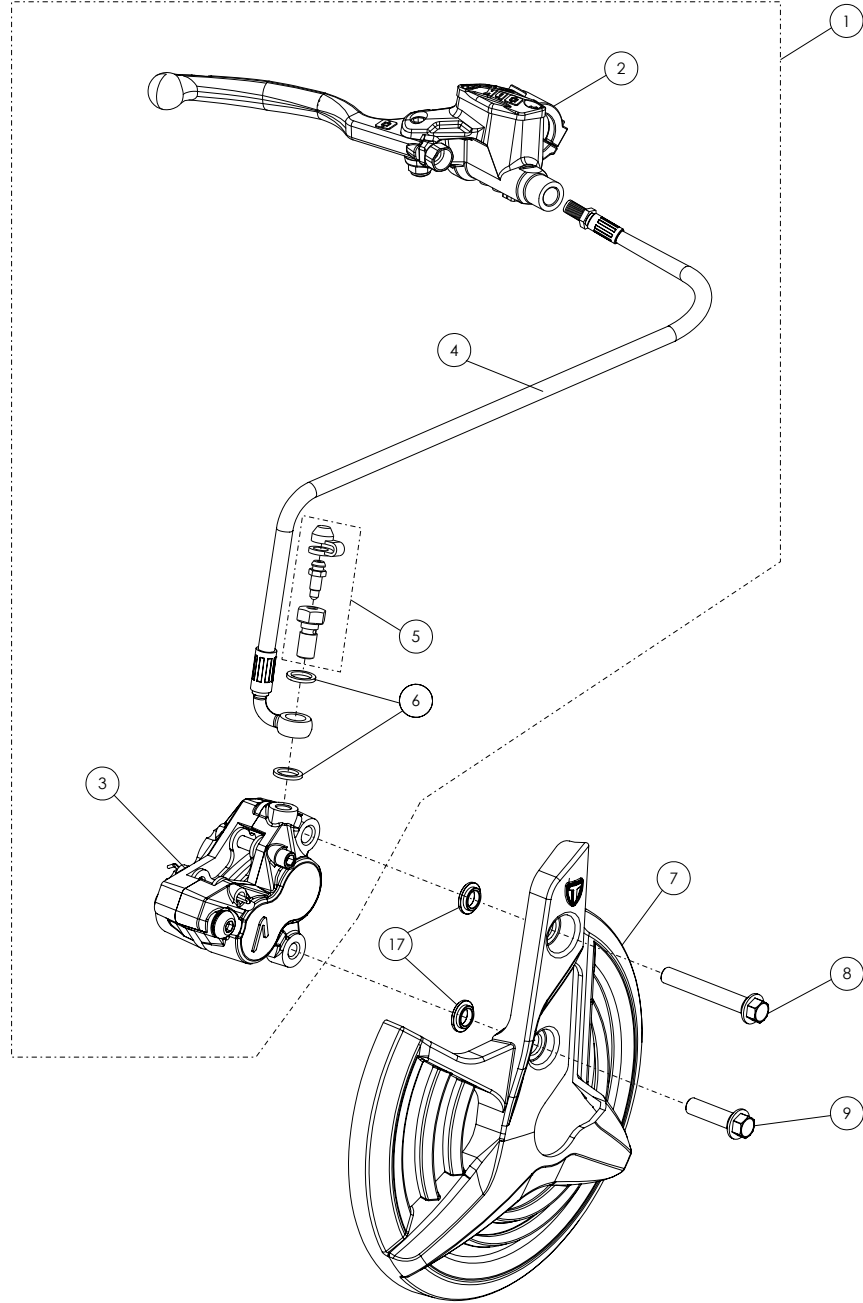

D

C

B

A

Despiece TRRS ONE Electric Start 2024

07 - FT - Freno Trasero - Listado de Piezas

Nº	Código	Descripción	Description	Cantidad
1	70302	Depósito Aceite Freno TRS	Brake fluid reservoir TRS	1
2	58008	Clip Tubo Freno	Clip, brake hose	2
3	07009TR100	Tubo Freno Trasero	Brake hose, rear	1
4	70304	Racord	Banjo bolt	2
5	56101	Arandela CU 10x14x1,5	Washer, CU 10x14x1.5	4
6	70305	Bomba Freno Trasero	Pump, rear brake	1
7	50103	Tornillo DIN 912 M6x45 - Bomba Freno - Escape	Bolt, DIN 912 M6x45 - Brake pump - exhaust	1
8	50110	Tornillo DIN 912 M6x25 - Bomba Freno Inferior	Bolt, DIN 912 M6x25 - Brake pump - lower	1
9	50111	Tornillo DIN 912 M5x15 - Tensor Pedal Freno	Bolt, DIN 912 M5x15 - Brake pedal height adj.	1
10	51104	Tuerca DIN 934 M5 Tensor Pedal Freno	Nut, DIN 934 M5 - Brake pedal height adj.	1
11	70306	Latiguillo Freno Trasero	Hose, rear brake	1
12	56304	Arandela Pedal Freno DIN 9021 M8	Washer, brake pedal DIN 9021 M8	1
13	51502	Tuerca Autoblocante M8 - Pedal Freno	Nut, self locking M8 - Brake pedal	1
14	07001TR100	Casquillo Pedal Freno	Bushing, brake pedal	1
15	70307	Conjunto Pinza Freno Trasero	Rear brake caliper, complete	1
16	07002TR101	Protector Disco Trasero	Disc protector, rear	1
17	50204	Tornillo DIN 7380 M6X10 - Protector Disco Trasero	Bolt, DIN 7380 M6x10 - Rear disc protector	2
18	07003TR100	Conjunto Palanca Freno	Brake pedal, complete	1
19	70309	Kit Reparación Pinza Trasera	Repair kit, rear caliper	1
20	70310	Juego Pastillas Freno Trasero	Brake pad set, rear	1
21	70311	Barilla freno	Push-rod, rear brake pedal	1
22	51101	Tuerca DIN 934 M6 - Barilla Freno	Lock nut, DIN 934 M6 - Pedal push-rod	1
23	70312	Kit Reparación Puntera Palanca Freno	Repair kit, brake pedal tip	1
24	70313	Kit Pistón Bomba Freno	Repair kit, rear brake pump (master cylinder)	1
25	57003	Casquillo	Bushing	1
26	65003	Remache semitubular 6mm	Compression rivot, 6	1
27	70301	Conjunto freno trasero	Kit, rear brake	1