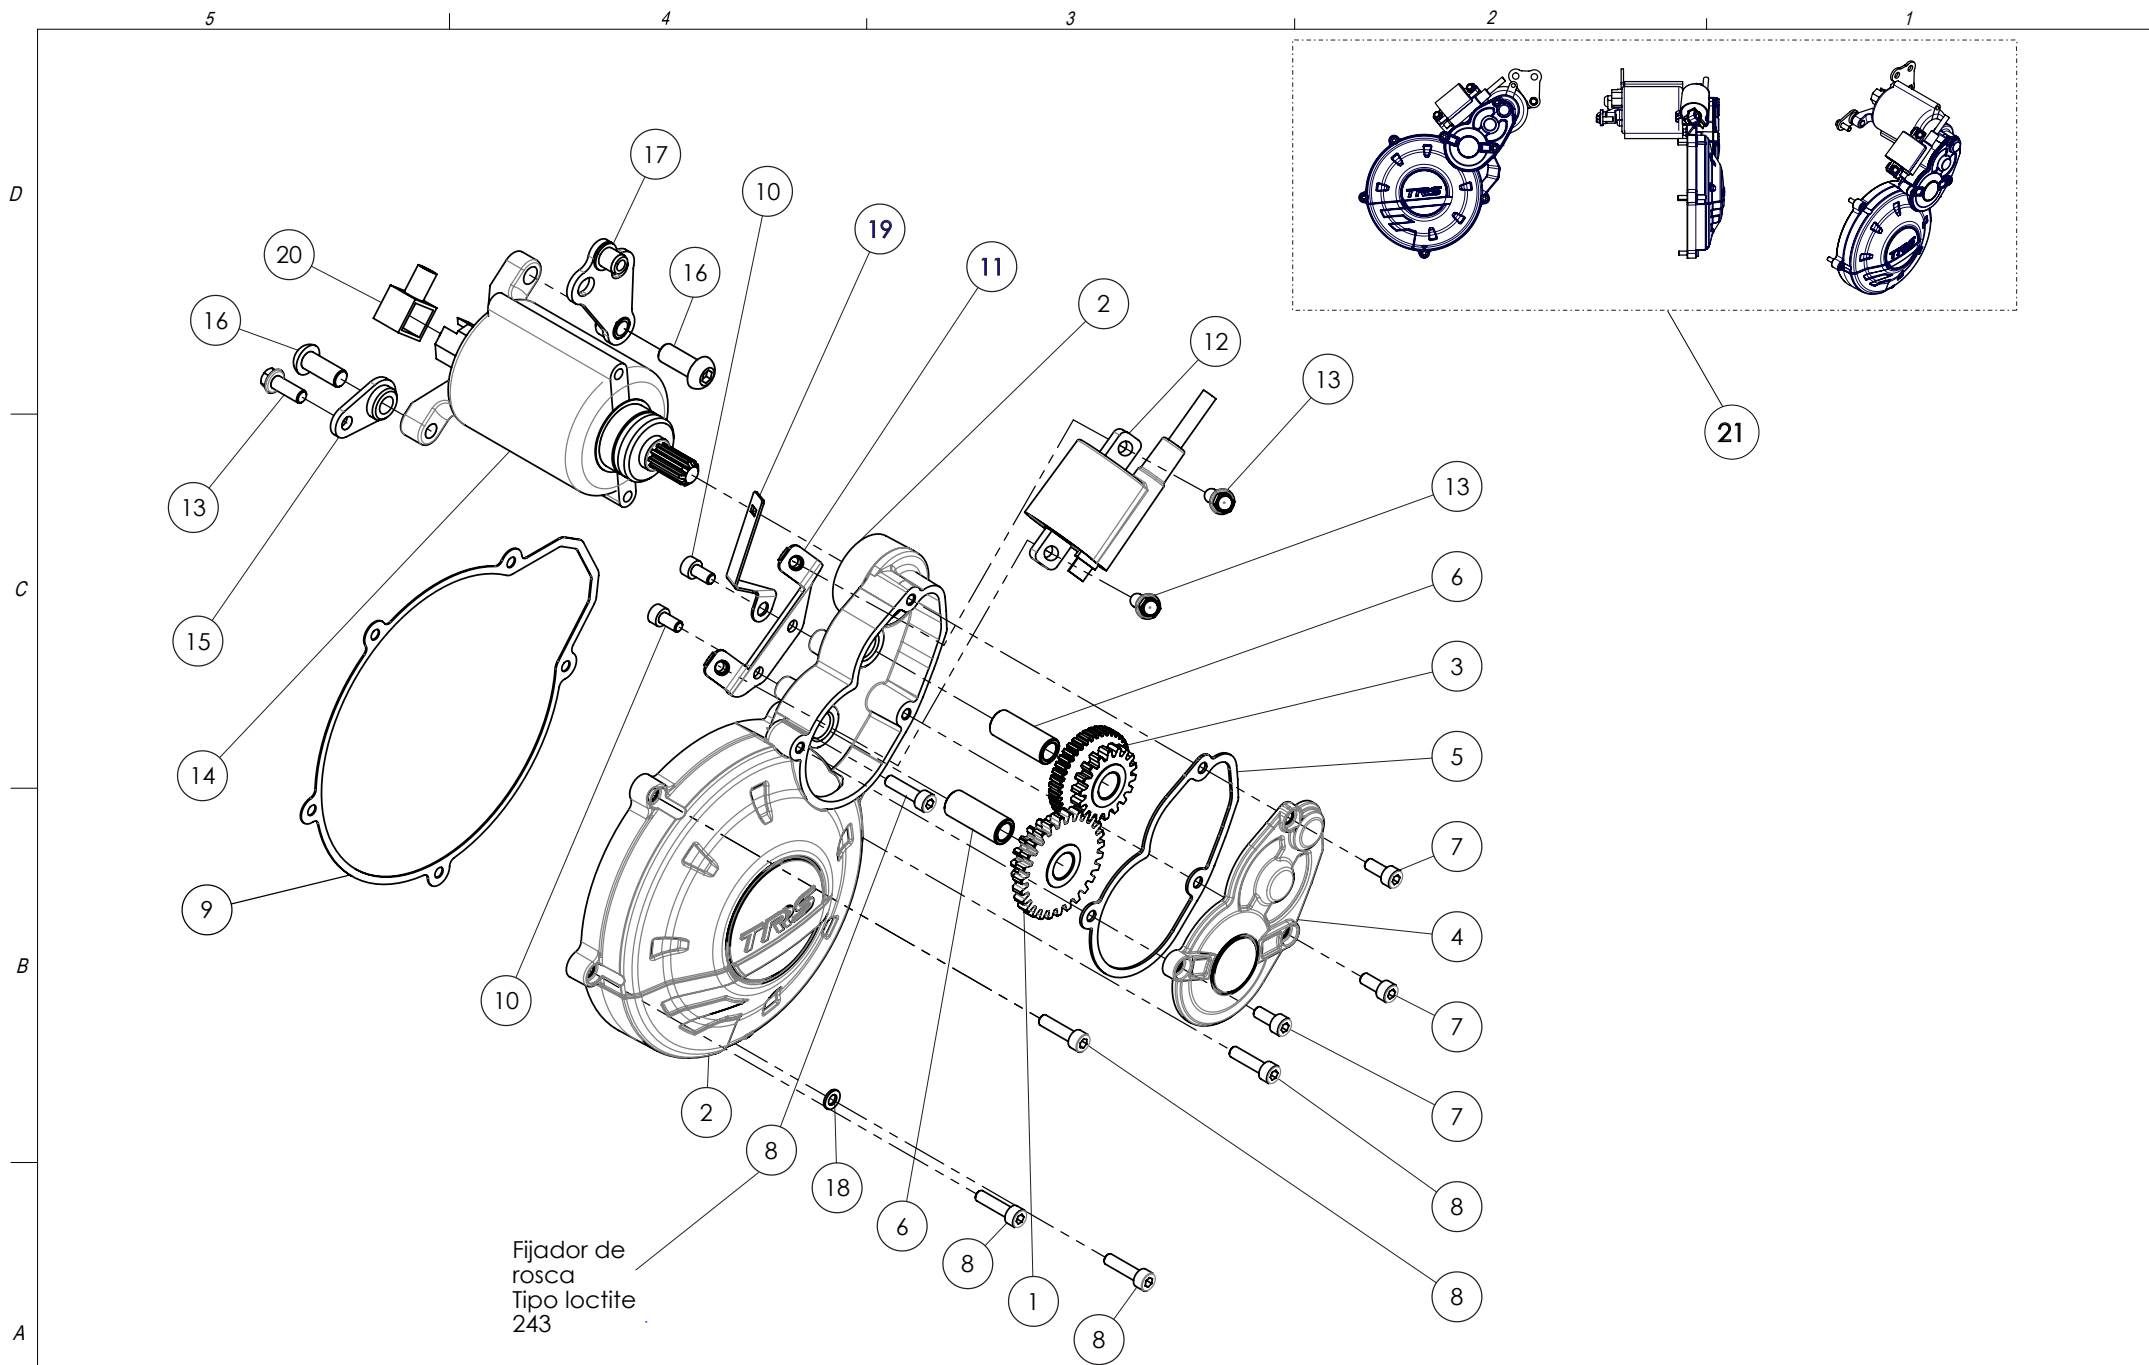

Despiece TRRS ONE Electric Start 2024

10 - AE-Arranque Electrico - Listado de piezas

Nº	Código	Descripción	Description	Cantidad
1	10005MT100	Piñones arranque electrico secundario	Second gear set electric starter	1
2	10001MT100	Tapa arranque electrico	Cover electric starter	1
3	10004MT100	Piñones arranque electrico primario	First gear set electric starter	1
4	10002MT100	Tapa piñones arranque electrico	Gear cover electric starter	1
5	10007MT100	Junta tapa piñones arranque electrico	Gasket gear cover electric starter	1
6	10008MT100	Eje engranaje	Shaft gear	2
7	50124	Tornillo allen M5x12	Screw allen M5x12	3
8	50112	Tornillo allen M5x20	Bolt allen M5x20	5
9	08003MT100	Junta Tapa Encendido	Gasket, Ignition cover	1
10	50122	Tornillo Allen M5X10	Bolt Allen M5x10	2
11	10009MT100	Junta Tapa Encendido	Gasket, Ignition cover	1
12	70203	Bobina(véase (04) en la lámina 09-IE-Instalación Eléctrica)	Ignition coil (See (04) in 09-EI-Electrtical Installation sheet)	1
13	50903	Tornillo hexagonal con valona M6x16	Bolt hexagonal with washer M6x16	3
14	70261	Motor arranque eléctrico 12V ONE	Starter motor 12V ONE	1
15	10011MT100	Soporte inferior motor de arranque	Lower bracket starter engine	1
16	50201	Tornillo allen alomado M8x20	Bolt allen M8x20	2
17	10013MT100	Soporte superior motor de arranque II	Upper bracket starter engine II	1
18	56103	Arandela Cooper Tapa Bomba 5x9x1	Copper washer, water-pump cover 5x9x1	1
19	01040TR100	Soporte conector encendido arranque electrico	Ignition connector support electric start	1
20	70252	Capuchon cable bateria	Battery wire protector	1
21	10000MT100	Conjunto arranque electrico	Electric starter set	1