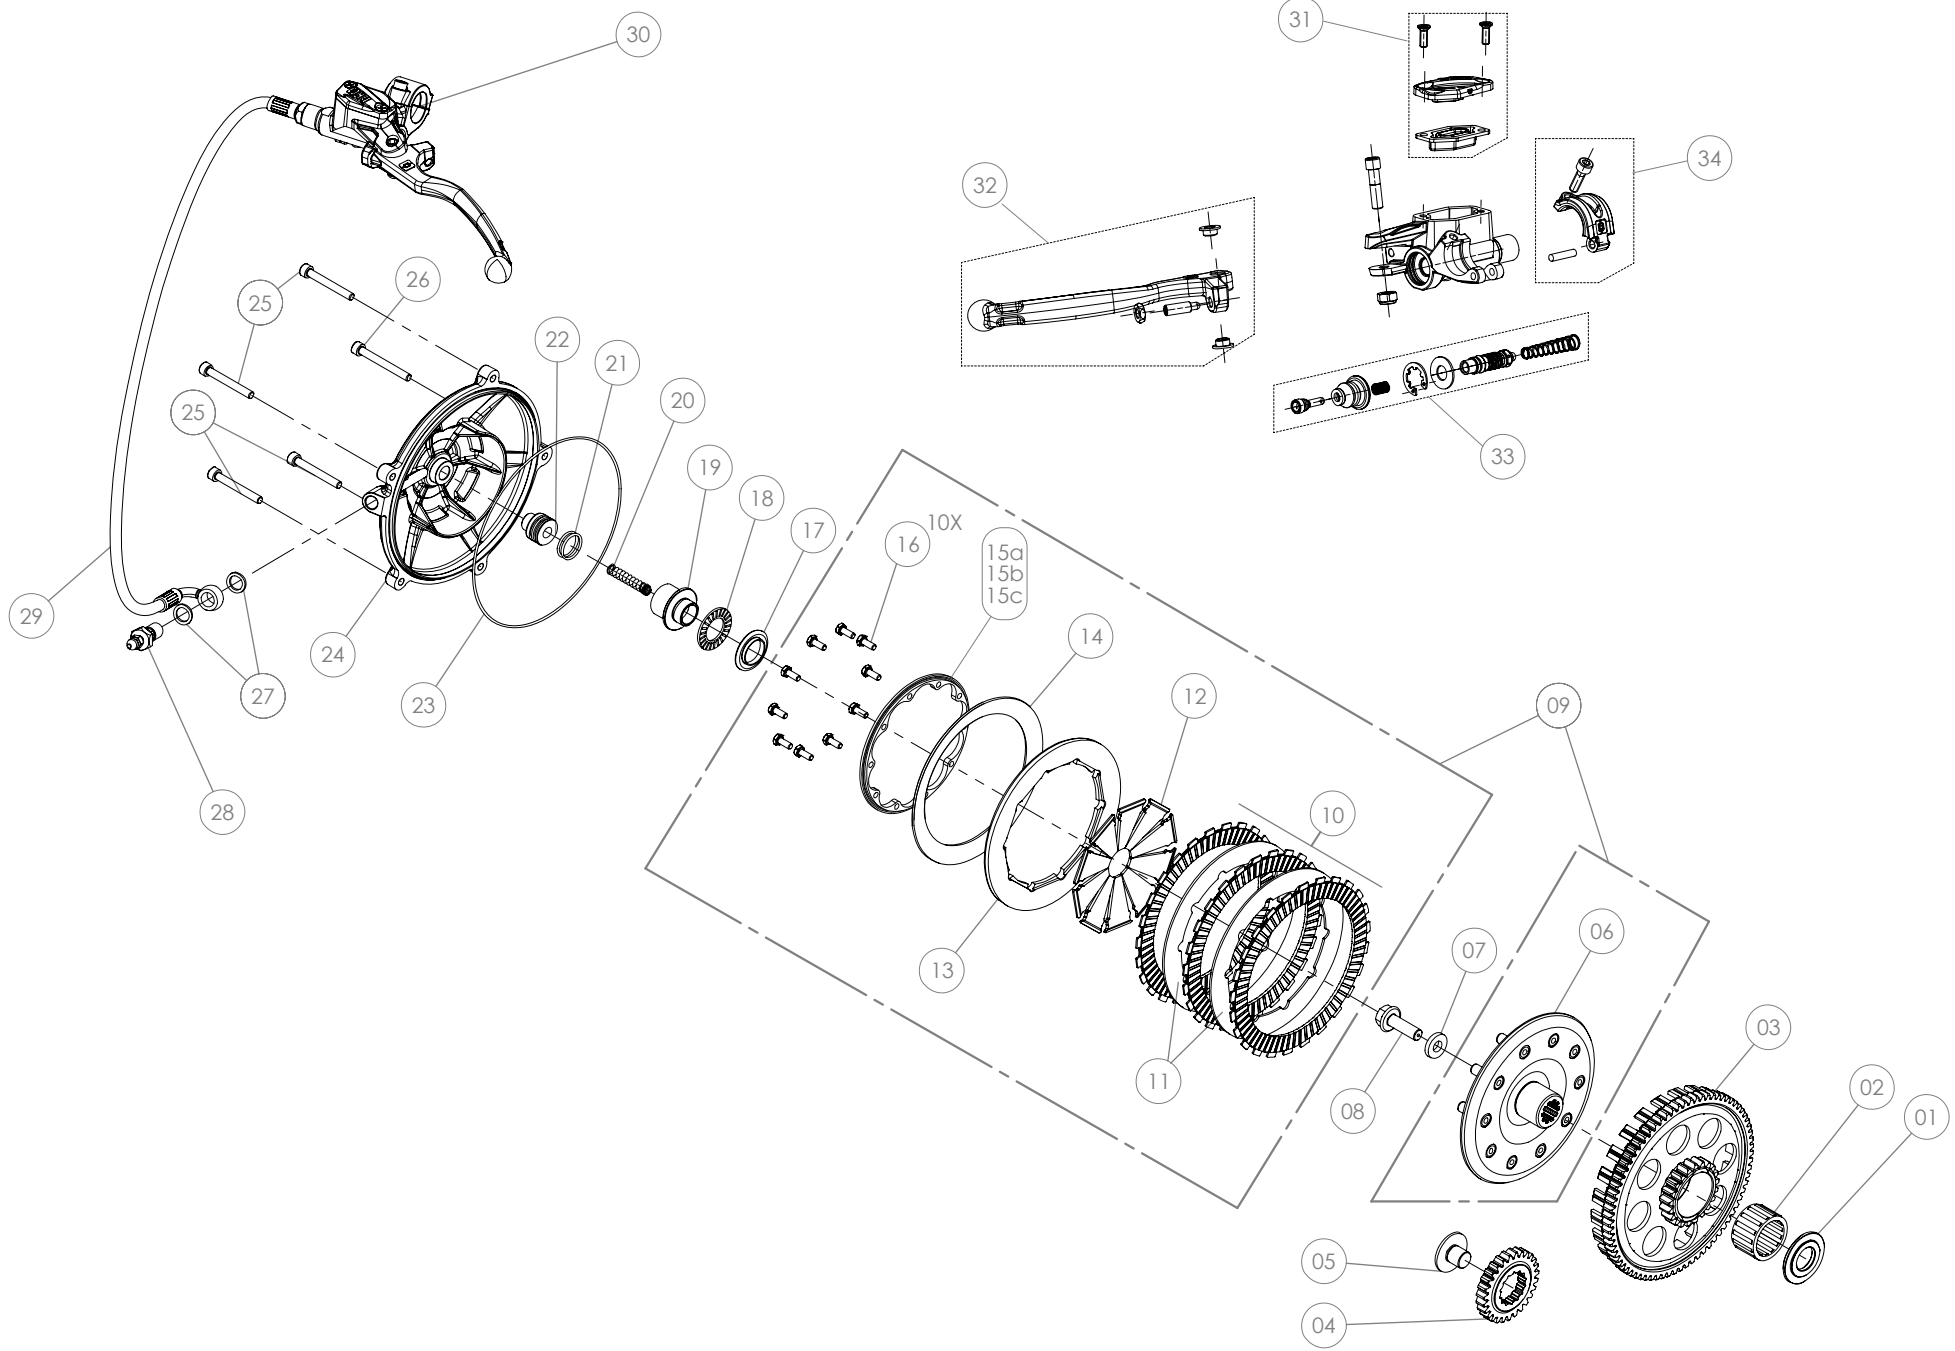

D

C

B

A

Despiece TRRS ONE Electric Start 2024

05 - CE - Conjunto Embrague- Listado de Piezas

Nº	Código	Descripción	Description	Cantidad
1	05001MT100	Arandela Distanciador Embrague	Washer, clutch spacer	1
2	52505	Rodamiento Agujas Campana K25x33x20	Needle bearing, clutch hub K25x33x20	1
3	05004MT100	Campana Embrague	Clutch hub	1
4	05019MT100	Piñon Transmisión Primario	Primary gear	1
5	05020MT100	Tornillo Piñón Primario	Bolt, Primary gear	1
6	05005MT100	Cubo Embrague	Outer clutch hub set	1
7	05006MT100	Arandela Apriete Cubo	Washer, clutch hub retention	1
8	50910	Tornillo 6921 M8x16 - Agujero Pasante	Bolt, 6921 M8x16 - hollow	1
9	70907	Conjunto Embrague Completo	Complete clutch assembly	1
10	05018MT100	Conjunto discos embrague	Clutch disc set	3
11	05028MT100	Disco metálico embrague 1,6mm (Solo recambios)	Metal disc, clutch 1,6mm (Only spare parts)	1
12	05009MT100	Chapa Palanca Embrague	plate, clutch actuation	10
13	05010MT100	Prensa Embrague	pressure plate, clutch	1
14	05011MT100	Muelle Prensa	Spring, clutch (belville)	1
15a	05012MT100	Soporte muelle embrague (MED)	Clutch spring suport (MED)	1
15b	05023MT100	Soporte muelle embrague (DURO)	Clutch spring support (HARD)	1
15c	05024MT100	Soporte muelle embrague (BLANDO)	Clutch spring support (SOFT)	1
16	50502	Tornillo DIN 933 M4x10 - Fijador Muelle	Bolt, DIN 933 M4x10 - Clutch compression ring	10
17	05013MT100	Arandela Fricción Embrague	Bushing, clutch compression	1
18	52506	Rodamiento Pistón Embrague Agujas AXK1730	Needle bearing, clutch compression AXK1730	1
19	05014MT101	Pistón Bombín Embrague	Piston, clutch slave	1
20	05016MT100	Muelle Pistón embrague	Spring, clutch piston	1
21	53010	Tórica Embrague 15x1,5 NBR - Pistón Interno	O-ring, clutch 15x1.5 NBR - slave piston internal	2
22	05015MT101	Pistón Interno	Post, internal clutch slave	1
23	53011	Tórica Tapa Embrague 135x1,5	O-ring, clutch cover 135x1.5	1
24	05017MT100	Tapa Embrague TRS	Clutch disc cover TRS	1
25	50119	Tornillo DIN 912 M5x45 - Tapa Embrague	Bolt, DIN 912 M5x45- Clutch cover	4
26	50123	Tornillo DIN 912 M5x50 - Tapa Embrague	Bolt, DIN 912 M5x50- Clutch cover	1
27	56101	Arandela 10x14x1,5 - Racord Embrague	Washer, 10x14x1.5 - hydraulic sealing	2
28	70901	Racord M10 Tapa Embrague	Bleeder valve, clutch cover (Banjo)	1