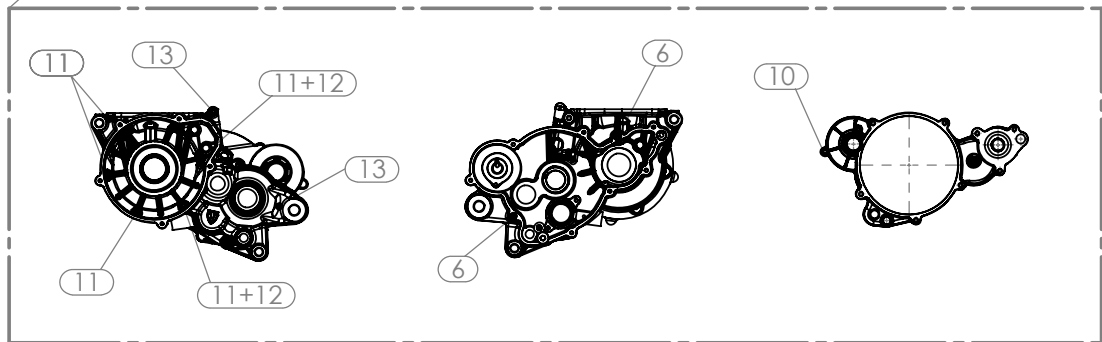

D

C

B

A

Kit Juntas Cárters

Graphic Engine Longer Bolts - Gráfico Longitud Tornillos

Despiece TRRS ONE Electric Start 2024

03 - CM - Cárters Motor - Listado de Piezas