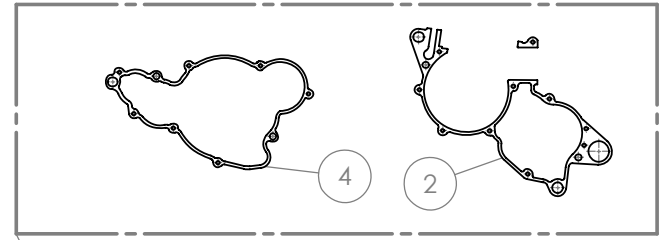

D

C

B

A

Kit Juntas Cárters