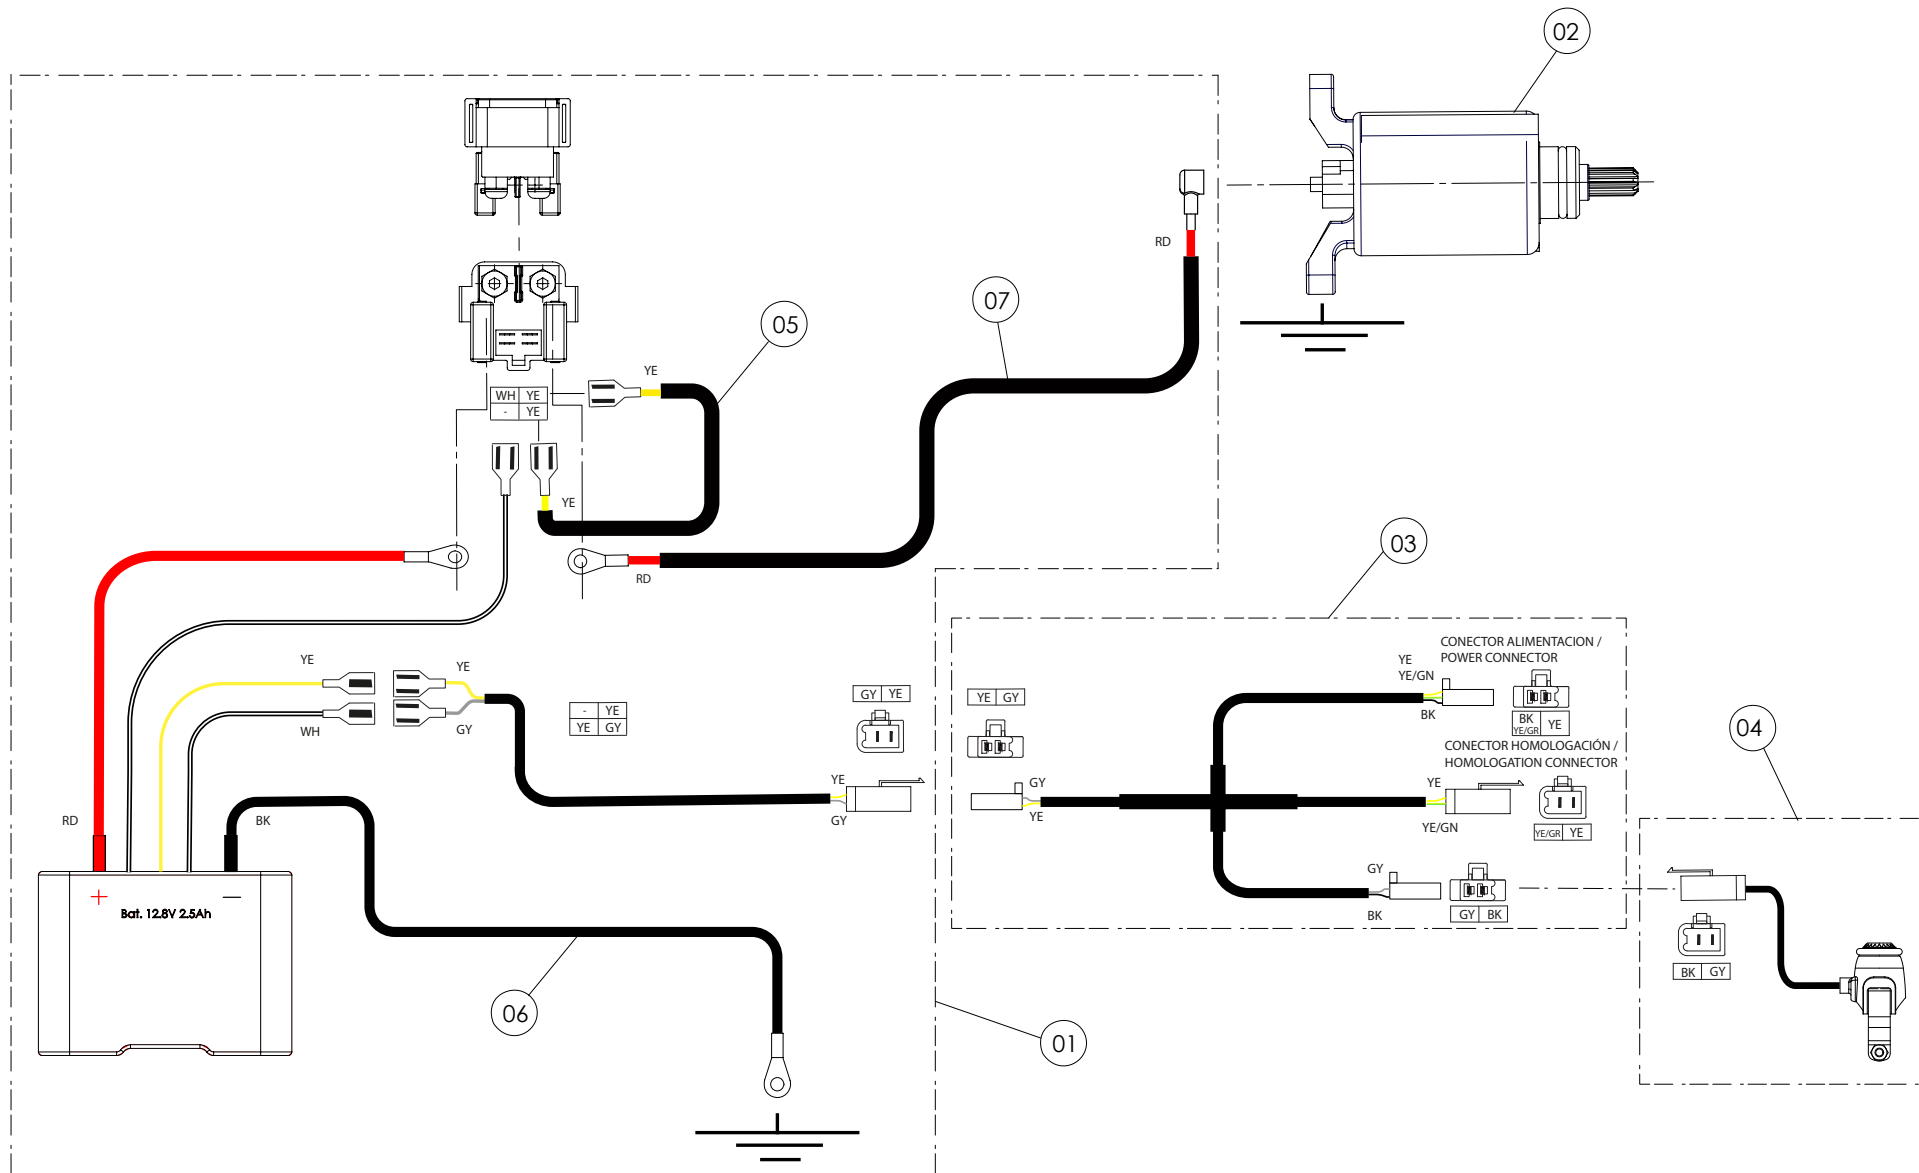

D

C

B

A

LEYENDA COLOR / COLOR CODE			
YE	YELLOW	GY	GREY
RD	RED	GN	GREEN
BK	BLACK