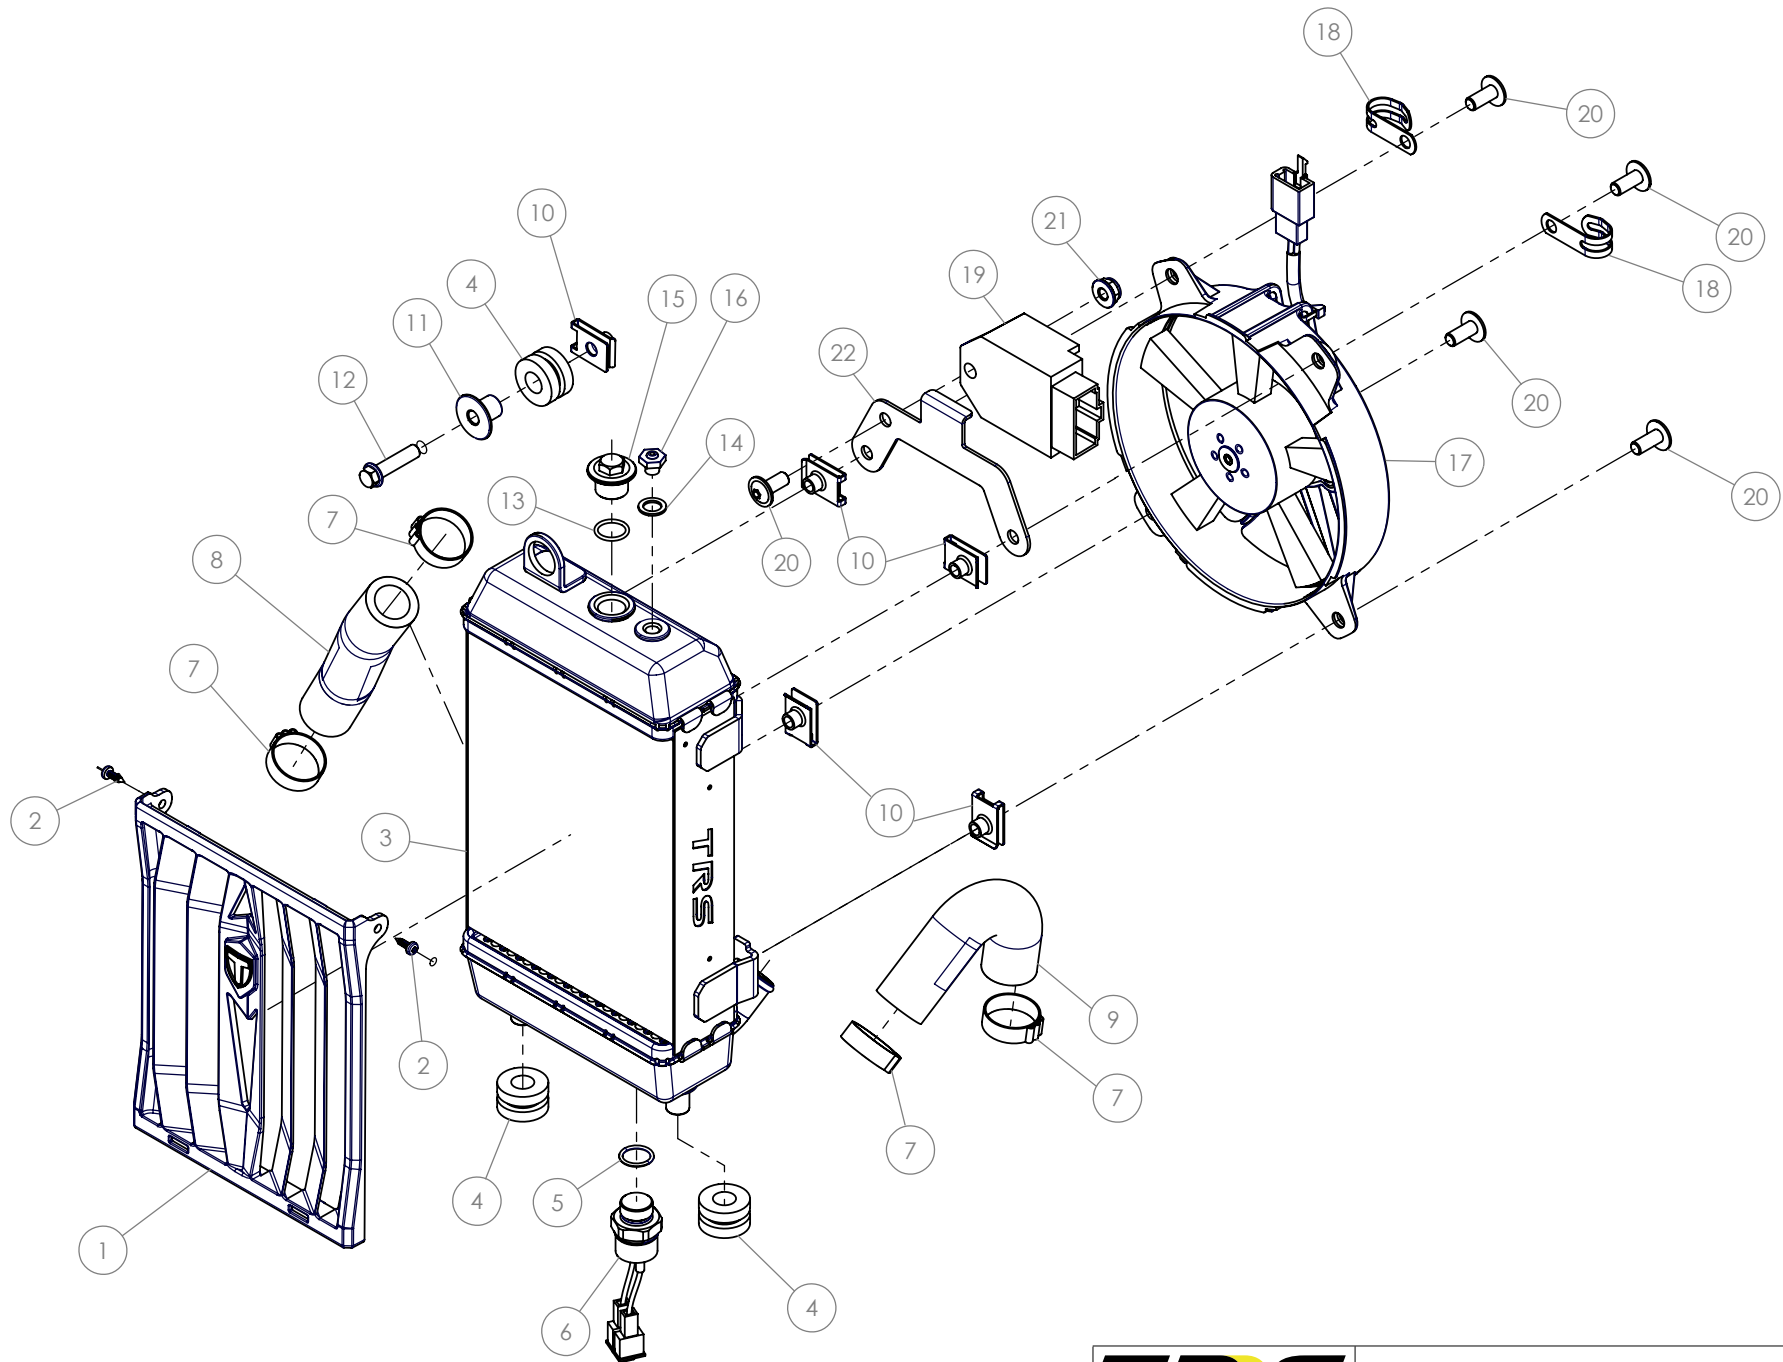

Despiece TRRS ONE Electric Start 2024

13 - CR - Conjunto Radiador - listado de Piezas

Nº	Código	Descripción	Description	Cantidad
1	13005TR100	Protector Radiador	<i>Radiator protect</i>	1
2	50606	Tornillo 2,9x9,5 rosca chapa	<i>Screw 2.9x9.5</i>	2
3	13009TR100	Radiador TRRS	<i>Radiator TRRS</i>	1
4	63002	SilentBlock	<i>Silentblock, (vibration isolator)</i>	3
5	53006	Tórica 12x15x1,5	<i>O-ring, 12x15x1.5</i>	1
6	70214	Termocontacto - (véase en lámina 09 / Chasis)	<i>Water temperature sensor (see sheet 09 / Frame)</i>	1
7	58009	Abrazadera Cobra 22	<i>Hose clamp, Cobra 22</i>	4
8	13003TR100	Tubo agua derecho (Bomba- Radiador)	<i>Water hose right side (Water pump - Radiator)</i>	1
9a	13002TR100	Tubo goma izquierdo (Culata - Radiador)	<i>Water hose left side (Cylinder head- Radiator)</i>	1
9b	13010TR100	Tubo agua curvado (Culata - Radiador) (Solo en 125)	<i>Water hose curved (Cylinder head - Radiator) (Only 125cc)</i>	1
10	51301	Tuerca rápida M6	<i>Speed-nut M6</i>	5
11	70802	Casquillo superior silentblock radiador	<i>Bushing, upper silentblock radiator</i>	1
12	50914	Tornillo hexagonal con valona M6x30	<i>Bolt hexagonal flange M6x30</i>	1
13	53015	Tórica 12x1,5	<i>O-ring, 12x1.5</i>	1
14	56102	Arandela Cobre 8x12x1,5	<i>Copper washer, 8x12x1.5</i>	1
15	13004TR100	Tapón Radiador	<i>Radiator cap</i>	1
16	70801	Válvula expansión radiador	<i>Radiator expansion valve</i>	1
17	70234	Ventilador	<i>Fan</i>	1
18	58001	Abrazadera 60mm	<i>Clamp 60mm</i>	2
19	70239	Regulador ventilador	<i>Regulator fan</i>	1
20	50209	Tornillo allen con valona M6x14	<i>Screw allen with washer M6x14</i>	5
21	51501	Tuerca Autoblocante M6	<i>Locknut M6</i>	1
22	13011TR100	SopORTE regulador ventilador	<i>Fan regulator support</i>	1