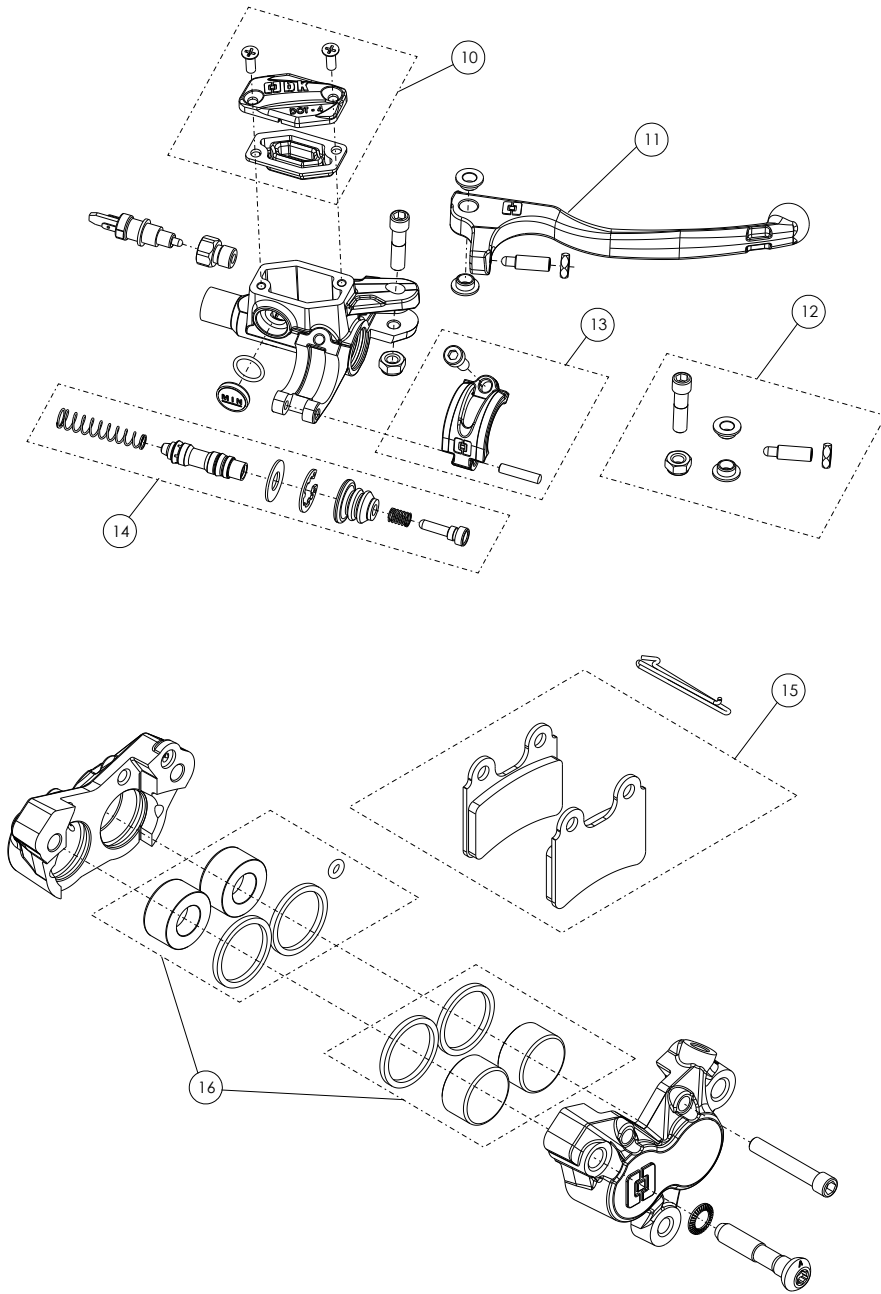

D

C

B

A

Despiece TRRS ONE Electric Start 2024

07 - FT - Freno Trasero - Listado de Piezas

Nº	Código	Descripción	Description	Cantidad
1	70302	Depósito Aceite Freno TRS	Brake fluid reservoir TRS	1
2	58008	Clip Tubo Freno	Clip, brake hose	2
3	07009TR100	Tubo Freno Trasero	Brake hose, rear	1
4	70304	Racord	Banjo bolt	2
5	56101	Arandela CU 10x14x1,5	Washer, CU 10x14x1.5	4
6	70305	Bomba Freno Trasero	Pump, rear brake	1
7	50103	Tornillo DIN 912 M6x45 - Bomba Freno - Escape	Bolt, DIN 912 M6x45 - Brake pump - exhaust	1
8	50110	Tornillo DIN 912 M6x25 - Bomba Freno Inferior	Bolt, DIN 912 M6x25 - Brake pump - lower	1
9	50111	Tornillo DIN 912 M5x15 - Tensor Pedal Freno	Bolt, DIN 912 M5x15 - Brake pedal height adj.	1
10	51104	Tuerca DIN 934 M5 Tensor Pedal Freno	Nut, DIN 934 M5 - Brake pedal height adj.	1
11	70306	Latiguillo Freno Trasero	Hose, rear brake	1
12	56304	Arandela Pedal Freno DIN 9021 M8	Washer, brake pedal DIN 9021 M8	1
13	51502	Tuerca Autoblocante M8 - Pedal Freno	Nut, self locking M8 - Brake pedal	1
14	07001TR100	Casquillo Pedal Freno	Bushing, brake pedal	1
15	70307	Conjunto Pinza Freno Trasero	Rear brake caliper, complete	1
16	07002TR101	Protector Disco Trasero	Disc protector, rear	1
17	50204	Tornillo DIN 7380 M6X10 - Protector Disco Trasero	Bolt, DIN 7380 M6x10 - Rear disc protector	2
18	07003TR100	Conjunto Palanca Freno	Brake pedal, complete	1
19	70309	Kit Reparación Pinza Trasera	Repair kit, rear caliper	1
20	70310	Juego Pastillas Freno Trasero	Brake pad set, rear	1
21	70311	Barilla freno	Push-rod, rear brake pedal	1
22	51101	Tuerca DIN 934 M6 - Barilla Freno	Lock nut, DIN 934 M6 - Pedal push-rod	1
23	70312	Kit Reparación Puntera Palanca Freno	Repair kit, brake pedal tip	1
24	70313	Kit Pistón Bomba Freno	Repair kit, rear brake pump (master cylinder)	1
25	57003	Casquillo	Bushing	1
26	65003	Remache semitubular 6mm	Compression rivot, 6	1
27	70301	Conjunto freno trasero	Kit, rear brake	1