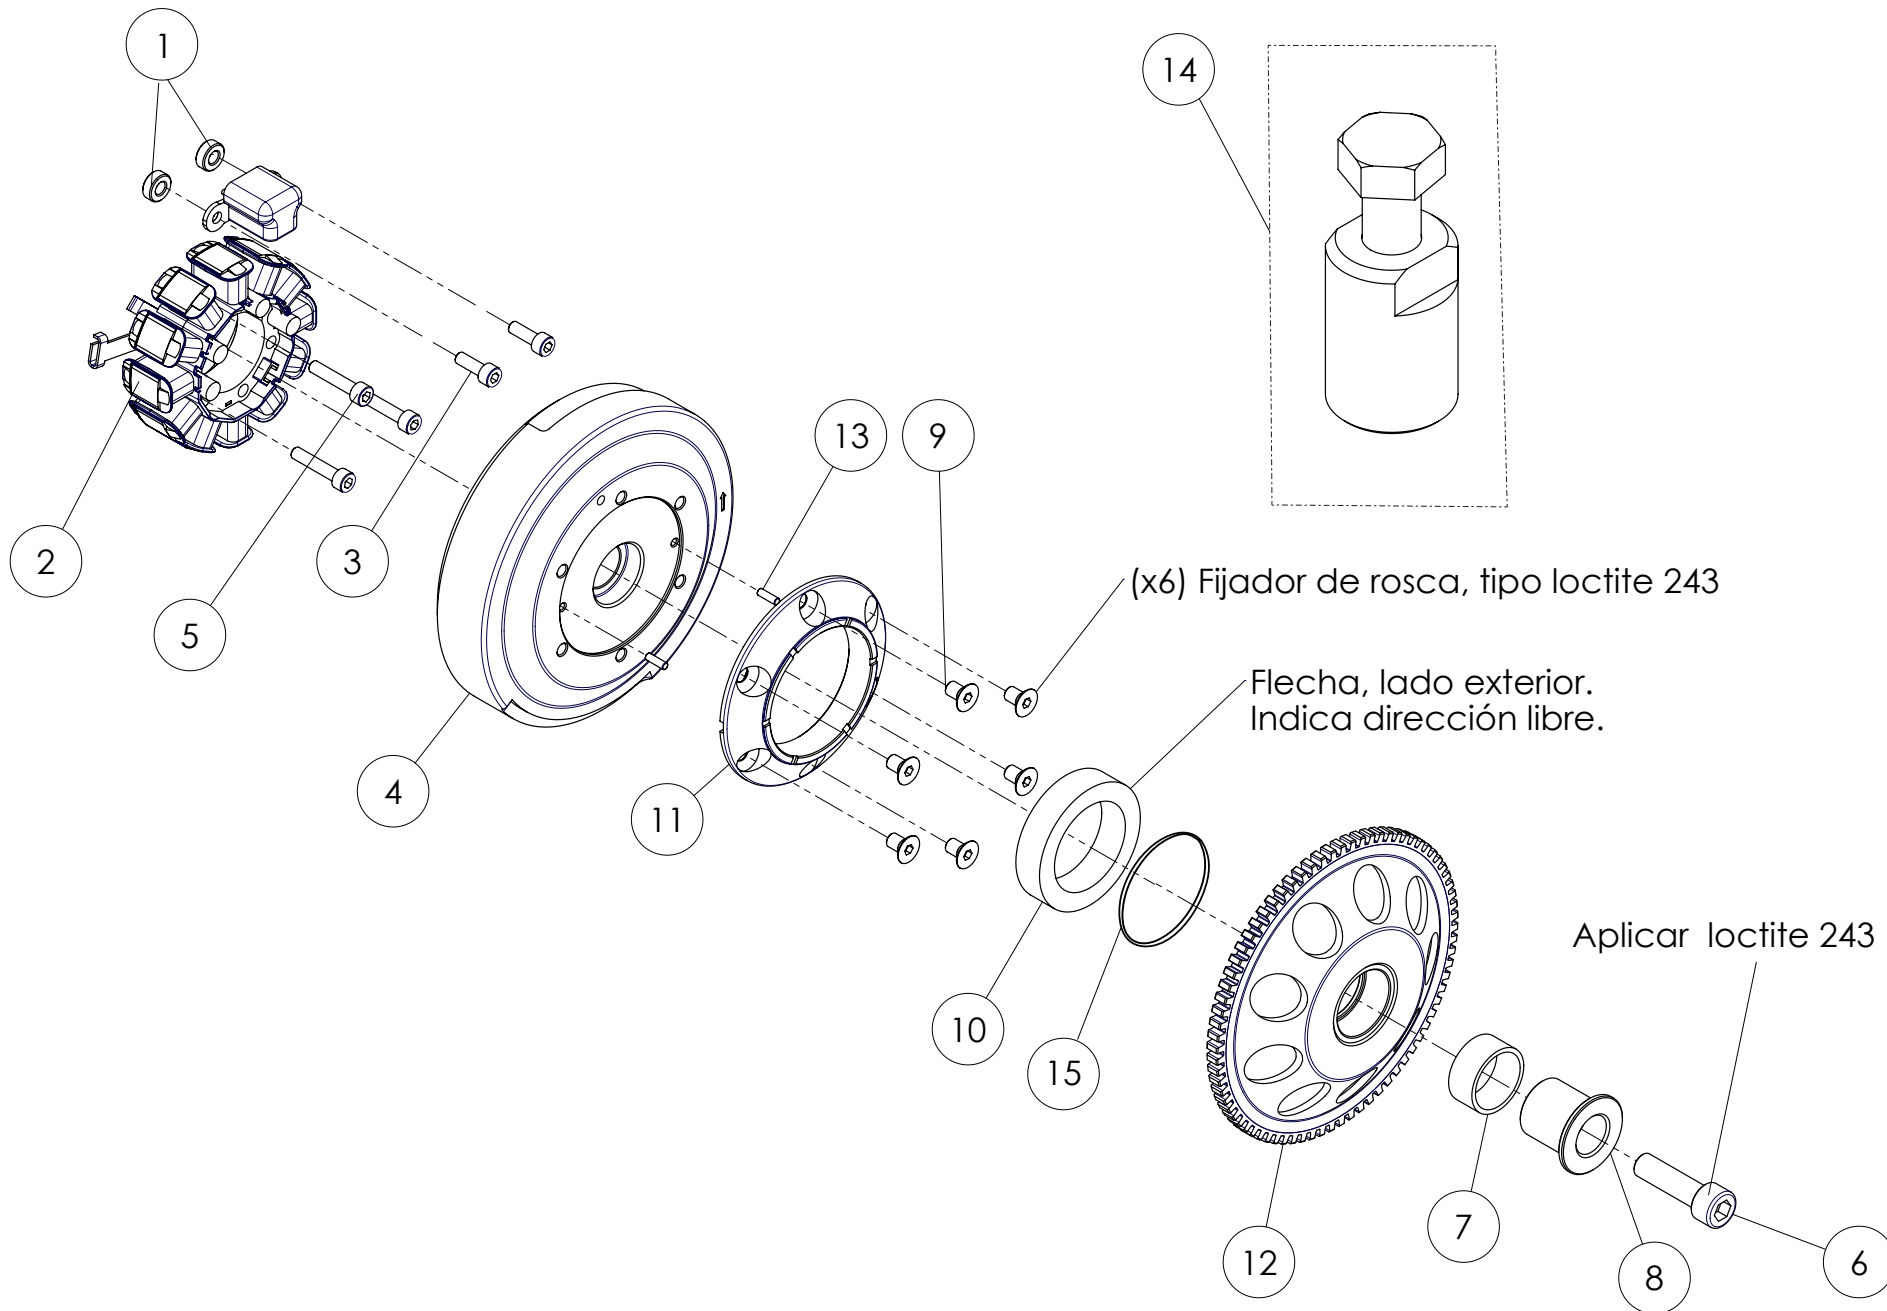

Despiece TRRS ONE Electric Start 2024

07 - CP - Cilindro y Pistón 250 - 280 - 300 - Listado de Piezas

Nº	Código	Descripción	Description	Cantidad
24	07006MT100	Conjunto Cilindro Y Pistón (250)	<i>Complete cylinder and piston (250)</i>	1
25	07007MT100	Conjunto Cilindro Y Pistón (280)	<i>Complete cylinder and piston (280)</i>	1
26	07008MT100	Conjunto Cilindro Y Pistón (300)	<i>Complete cylinder and piston (300)</i>	1
27	02006MT100	Casquillo Manguito Agua	<i>Bushing, water rubber hose</i>	1

D

C

B

A

(x6) Fijador de rosca, tipo loctite 243

Flecha, lado exterior. Indica dirección libre.

Aplicar loctite 243

Despiece TRRS ONE Electric Start 2024