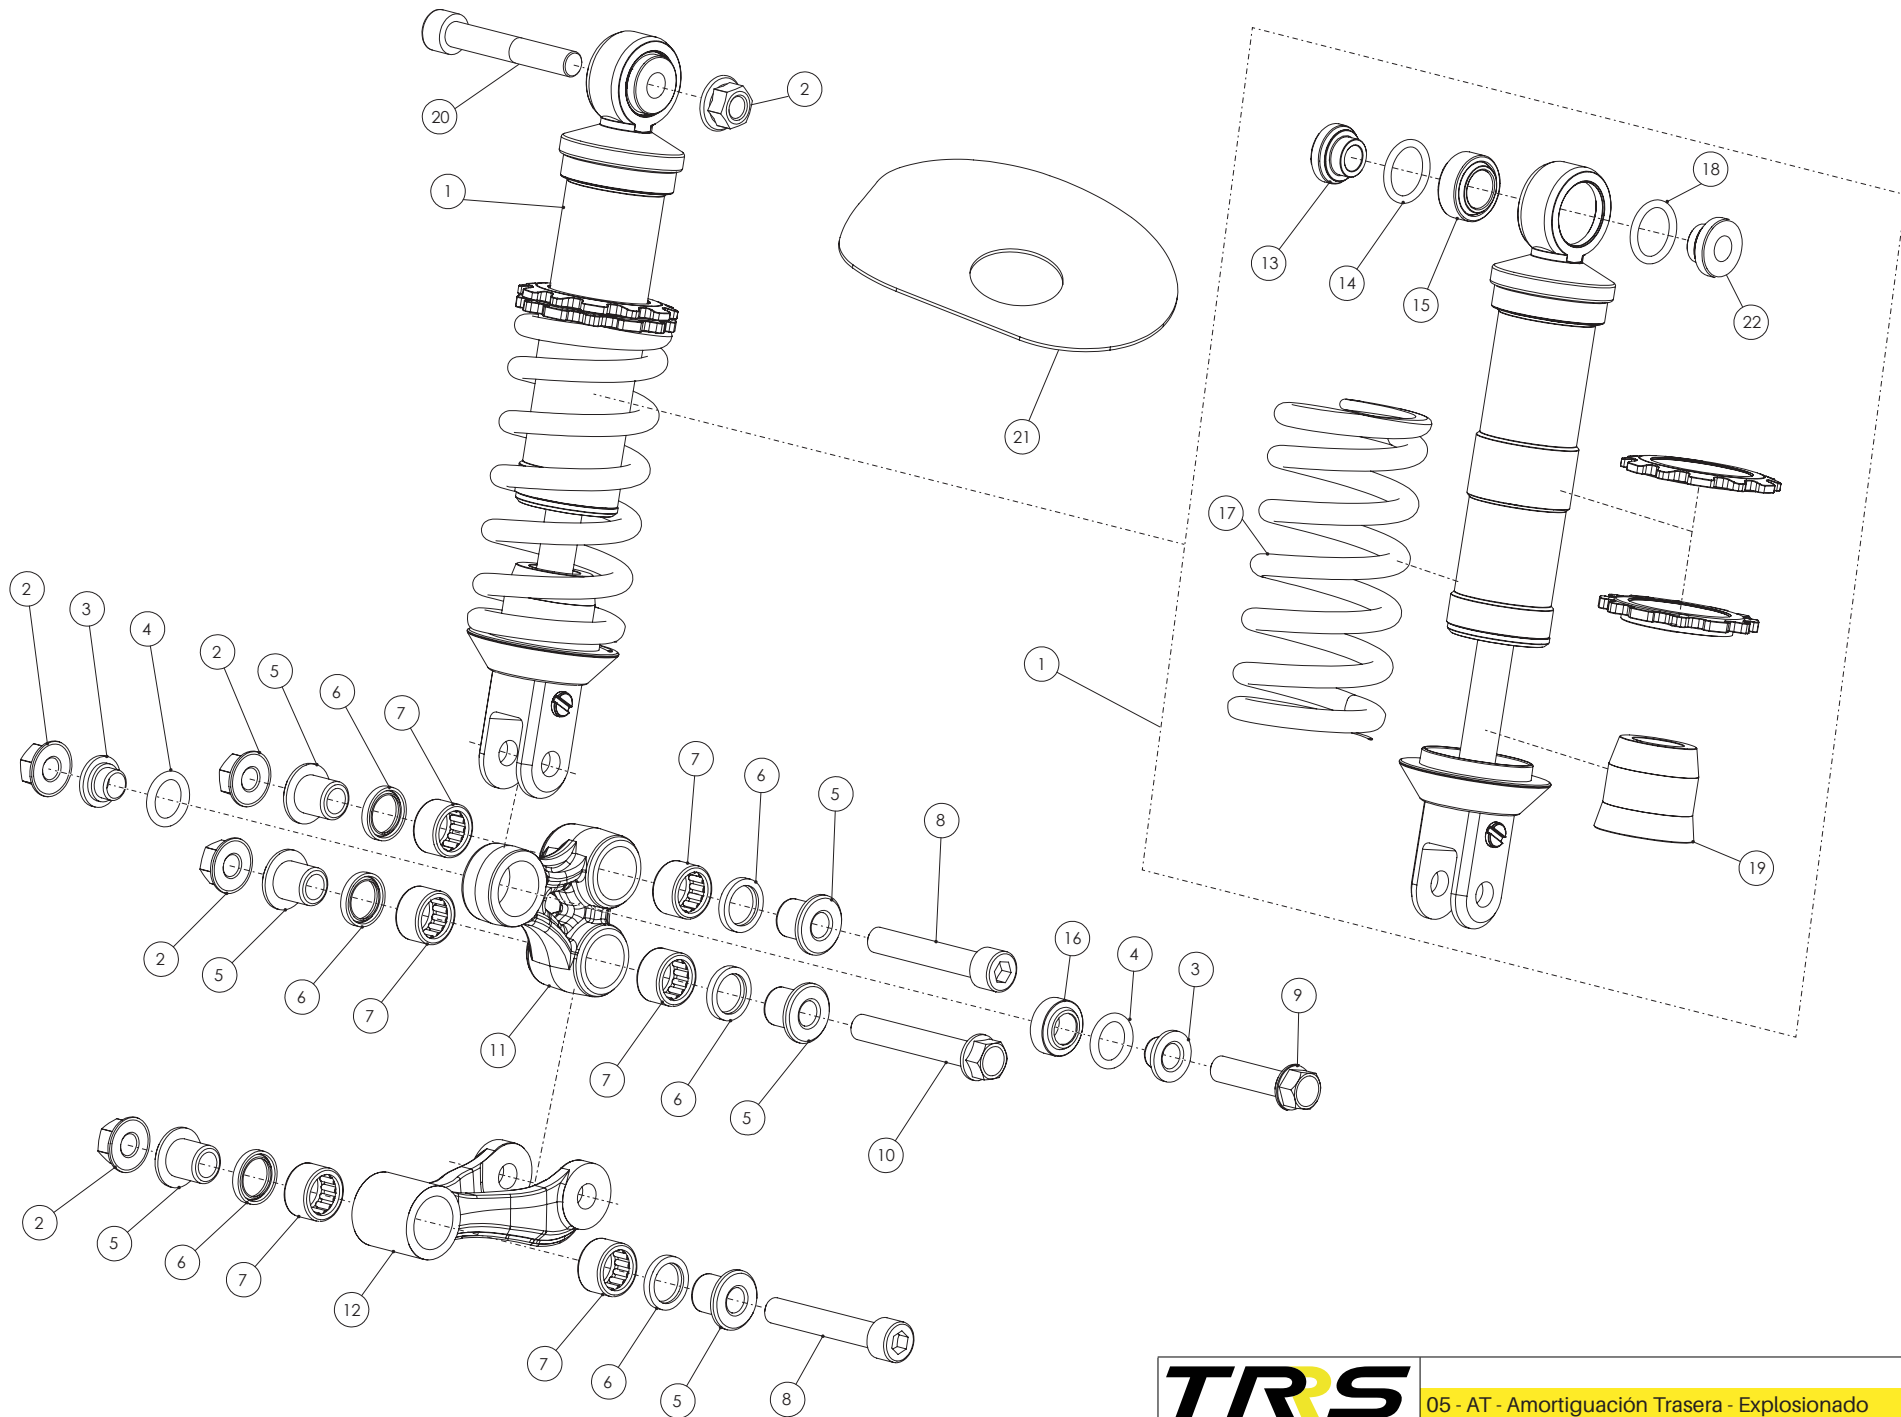

D

C

B

A

Despiece TRRS ONE Electric Start 2024

05 - AT - Amortiguación Trasera - Listado de Piezas

Nº	Código	Descripción	Description	Cantidad
1	05001TR100	Amortiguador Olle (Muelle rojo)	<i>Shock absorber Olle (Red spring)</i>	1
2	51503	Tuerca Autoblocante M10x1.25	<i>Nut, self locking M10x1.25</i>	5
3	70501	Casquillo Distanciador Trapecio - Amortiguador	<i>Spacer bushing, linkage - Shock absorber</i>	2
4	53002	Tórica Trapecio - Amortiguador	<i>O-ring, linkage - Shock absorber</i>	2
5	05002TR100	Casquillo Trapecio	<i>Bushing, linkage</i>	6
6	54002	Retén 15x21x3	<i>Seal, 15x21x3</i>	6
7	52502	Rodamiento NH-1512	<i>Bearing, NH 1512</i>	6
8	50108	Tornillo DIN 912 M10x60 - 1,25 - Bieleta Chasis	<i>Bolt, DIN 912 M10x60 - 1.25 - linkage arm to chassis</i>	2
9	50905	Tornillo DIN 6921 M10x43 - 1,25 - Trapecio Amortiguador	<i>Bolt, DIN 6921 M10x43 - 1.25 - shock linkage</i>	1
10	50906	Tornillo DIN 6921 M10x65 - 1,25 - Trapecio Bieleta	<i>Bolt, DIN 6921 M10x65 - 1.25 - shock linkage</i>	1
11	05003TR100	Trapecio TRS	<i>Suspension fulcrum TRS</i>	1
12	05004TR101	Bieleta reforzada	<i>Connecting link reinforced</i>	1
13	70502	Distanciador Amortiguador Der.	<i>Spacer, shock absorber right upper</i>	1
14	53003	Tórica Amortiguador Der.	<i>O-ring, shock absorber right</i>	2
15	70503	Rótula 15x26x12	<i>Heim joint (rotary ball) 15x26x12 upper shock absorber</i>	1
16	66001	Rótula Trapecio 12x22x12	<i>Heim joint (rotary ball) 12x22x12 lower shock absorber</i>	1
17	70504	Muelle Amortiguador	<i>Spring, shock absorber</i>	1
18	53005	Tórica Amortiguador Izq.	<i>O-ring, shock absorber left</i>	1
19	70507	Tope Silentblock - Amortiguador	<i>Bump-stop, shock absorber</i>	1
20	50109	Tornillo DIN 912 M10x65 - Amortiguador - Chasis	<i>Bolt, DIN 912 M10x65 - Shock absorber at chassis</i>	1
21	05005TR100	Goma Amortiguador - Caja Filtro	<i>Rubber shock absorber sealing flap - air filter box</i>	1
22	70510	Distanciador Amortiguador Izq.	<i>Spacer, shock absorber left upper</i>	1