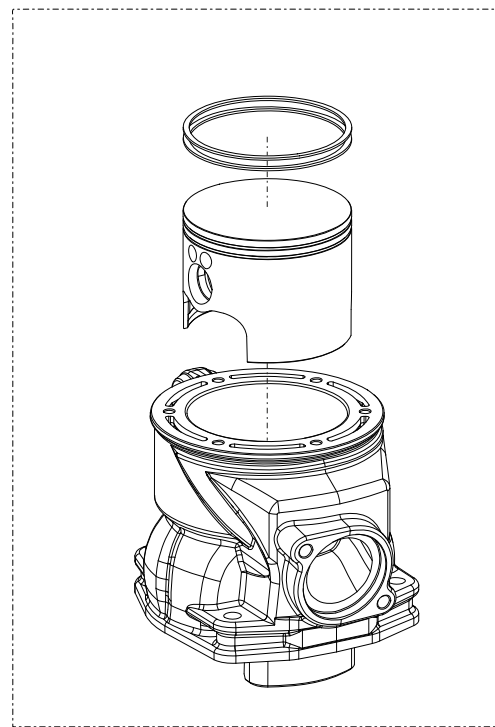

D

C

B

A

Despiece TRRS ONE Electric Start 2024

07 - CP - Cilindro y Pistón 250 - 280 - 300 - Listado de Piezas

Nº	Código	Descripción	Description	Cantidad
1	70205	Bujía NGK BPMR6A - (véase (06) en la lámina 09-IE-Instalación Eléctrica)	Spark plug NGK BPMR6A - (see item (06) in drawing 09-IE - Electrical system)	1
2	50911	Tornillo DIN 6921 M6X25 Culata	Bolt, DIN 6921 M6x25 Cylinder head	6
3	56105	Arandela Tornillo Culata 6x12x1.5 Copper	Copper washer, cylinder head bolt 6x12x1.5	6
4	50912	Tornillo Din 6921 M5X8 Sangrador Culata	Bolt, DIN 6921 M5x8 Cylinder head bleeder	1
5	56103	Arandela Tornillo Sangrador Culata Tubo 5x9x1 Copper	Copper washer, cylinder head bleeder 5x9x1	1
6	07001MT100	Tapa culata (negra)	Cylinder head top cap (black)	1
7	53012	Tórica Culatín Vitón 20x2,5	O-ring, Viton 20x2.5	1
8	53013	Tórica Culata Interior Vitón 81,2x1,78	O-ring, Viton 81,2x1.78	1
9	53014	Tórica Culata Exterior Vitón 101,6x1,78	O-ring, Viton 101,6x1.78	1
10	70460	Juego Segmentos 250	Piston ring set, 250	1
11	70461	Juego Segmentos 280	Piston ring set, 280	1
12	70462	Juego Segmentos 300	Piston ring set, 300	1
13	55005	Circlip Bulón	Clip, piston pin	2
14	70463	Bulón Piston	Piston pin	1
15	52508	Cojinete de agujas superior biela	Top rod cage bearing	1
16A	70465	Conjunto Pistón A (250)	Piston, size A complete (250)	1
16B	70466	Conjunto Pistón B (250)	Piston, size B complete (250)	1
16C	70467	Conjunto Pistón C (250)	Piston, size C complete (250)	1
17A	70477	Conjunto Pistón A (280)	Piston, size A complete (280)	1
17B	70478	Conjunto Pistón B (280)	Piston, size B complete (280)	1
17C	70479	Conjunto Pistón C (280)	Piston, size C complete (280)	1
18A	70480	Conjunto Pistón A (300)	Piston, size A complete (300)	1
18B	70481	Conjunto Pistón B (300)	Piston, size B complete (300)	1
18C	70482	Conjunto Pistón C (300)	Piston, size C complete (300)	1
19	50917	Tornillo hexagonal con arandela M8x38	Bolt hexagonal with wahser M8x38	4
20	07002MT100	Junta Cilindro 0,5	Cylinder base gasket 0.5	1
21	07028MT100	Culatín interno 250 (Baja compresion)	Cylinder head inner 250cc (Low compresion)	1
22	07029MT100	Culatín interno 280 (Baja compresion)	Cylinder head inner 280cc (Low compresion)	1
23	07030MT100	Culatín interno 300 (Baja compresion)	Cylinder head inner 300cc (Low compresion)	1