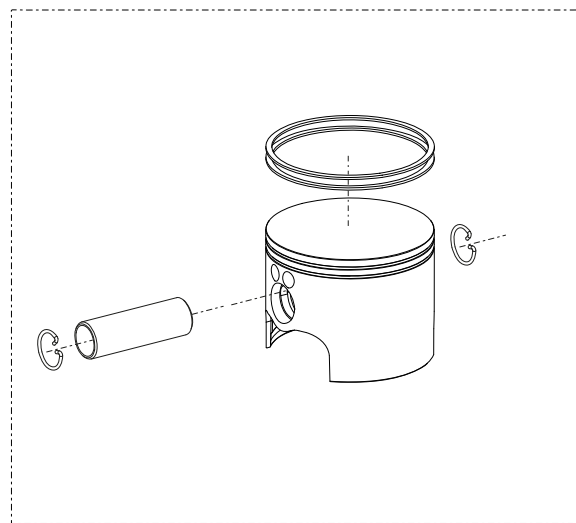

D

C

B

A

Despiece TRRS ONE Electric Start 2024

07 - CP - Cilindro y Pistón 250 - 280 - 300 - Listado de Piezas

Nº	Código	Descripción	Description	Cantidad
1	70205	Bujía NGK BPMR6A - (véase (06) en la lámina 09-IE-Instalación Eléctrica)	Spark plug NGK BPMR6A - (see item (06) in drawing 09-IE - Electrical system)	1
2	50911	Tornillo DIN 6921 M6X25 Culata	Bolt, DIN 6921 M6x25 Cylinder head	6
3	56105	Arandela Tornillo Culata 6x12x1.5 Copper	Copper washer, cylinder head bolt 6x12x1.5	6
4	50912	Tornillo Din 6921 M5X8 Sangrador Culata	Bolt, DIN 6921 M5x8 Cylinder head bleeder	1
5	56103	Arandela Tornillo Sangrador Culata Tubo 5x9x1 Copper	Copper washer, cylinder head bleeder 5x9x1	1
6	07001MT100	Tapa culata (negra)	Cylinder head top cap (black)	1
7	53012	Tórica Culatín Vitón 20x2,5	O-ring, Viton 20x2.5	1
8	53013	Tórica Culata Interior Vitón 81,2x1,78	O-ring, Viton 81,2x1.78	1
9	53014	Tórica Culata Exterior Vitón 101,6x1,78	O-ring, Viton 101,6x1.78	1
10	70460	Juego Segmentos 250	Piston ring set, 250	1
11	70461	Juego Segmentos 280	Piston ring set, 280	1
12	70462	Juego Segmentos 300	Piston ring set, 300	1
13	55005	Circlip Bulón	Clip, piston pin	2
14	70463	Bulón Piston	Piston pin	1
15	52508	Cojinete de agujas superior biela	Top rod cage bearing	1
16A	70465	Conjunto Pistón A (250)	Piston, size A complete (250)	1
16B	70466	Conjunto Pistón B (250)	Piston, size B complete (250)	1
16C	70467	Conjunto Pistón C (250)	Piston, size C complete (250)	1
17A	70477	Conjunto Pistón A (280)	Piston, size A complete (280)	1
17B	70478	Conjunto Pistón B (280)	Piston, size B complete (280)	1
17C	70479	Conjunto Pistón C (280)	Piston, size C complete (280)	1
18A	70480	Conjunto Pistón A (300)	Piston, size A complete (300)	1
18B	70481	Conjunto Pistón B (300)	Piston, size B complete (300)	1
18C	70482	Conjunto Pistón C (300)	Piston, size C complete (300)	1
19	50917	Tornillo hexagonal con arandela M8x38	Bolt hexagonal with wahser M8x38	4
20	07002MT100	Junta Cilindro 0,5	Cylinder base gasket 0.5	1
21	07028MT100	Culatín interno 250 (Baja compresion)	Cylinder head inner 250cc (Low compresion)	1
22	07029MT100	Culatín interno 280 (Baja compresion)	Cylinder head inner 280cc (Low compresion)	1
23	07030MT100	Culatín interno 300 (Baja compresion)	Cylinder head inner 300cc (Low compresion)	1