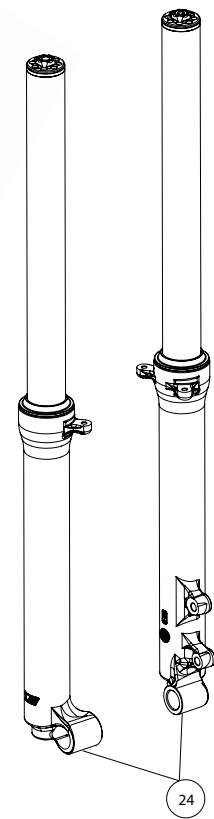

D

C

B

A

Despiece TRRS ONE Electric Start 2024

04b - HD - Horquilla Delantera Tech - Listado de Piezas

Nº	Código	Descripción	Description	Cantidad
1	71001	Cto. Tapon Regulacion Estension-Group Top Cap Extension	Top Cap Rebound	1
2	71002	Cto.Tapon Regulacion Precarga Muelle-Grop Top Cap Preload Spring	Group, Top Cap Preload Spring	1
3	71003	Barra Suspension Derecha-Group Stanchion Tube Replay Right	Stanchion Tube, Right side	1
4	71004	Barra Suspension Izquierda-Group Stanchion Tube Replay Left	Stanchion Tube, Left side	1
5	71005	Cto. Distanciadores Muelle-Group Spacers Spring	Group, Spring spacers	1
6	71006	Muelle Horquilla-Fork Spring (Progr. 1)	Fork Spring	1
7	71007	Cto.Mecanico Bombeo-Group Mechanical Pumping	Group, dampening cartridge	1
8	71008	Cono Limitador Izquierdo-Cone Limit Left	Alignment cone, Left	1
9	71009	Botella Suspension Izquierda-Left Leg	Lower Leg, left	1
10	71010	Cto.Tornillo Regulacion-Needle Regulation Group	Needle and Regulation Group	1
11	71011	Guardapolvo Horquilla-Dust Seal	Dust Seal	2
12	71012	Circlip Tope Reten-Ring Stopper Oil Seal	Oil Seal retention clip	2
13	71013	Reten Horquilla-Oil Seal	Oil Seal	2
14	71014	Anillo Tope Glacier-Ring Stop Bushing Oil Seal	Bushing stop ring	2
15	71015	Glacier Barra Horquilla-Bush Du Ø39XØ43X15	Bushing Du Ø39XØ43X15	2
16	71016	Glacier Botella Horquilla-Bush Du Ø38XØ40X20	Bushing Du Ø38XØ40X20	2
17	71017	Botella Suspension Derecha-Right Leg	Lower leg, Right	1
18	71018	Tornillo Allen-Screw Tceib M8X18 Din 7984	Bolt, Allen M8X18 Din 7984	1
19	71019	Cto. Tornillo Regulacion- Group Lock Screw Hydraulic Pump	Group, Hydraulic dampener end cap	1
20	71020	Cono Limitador Derecho-Cone Limit Right	Alignment cone,	1
21	71021	Cartucho Hidraulico-Group Cartridge	Group, Cartridge	1
22	71022	Anillo Tope Muelle-Support Ring For Spring Limit	Guide Ring, Limit spring	1
23	71023	Kit Toricas-Group Rings Seal	O-ring kit	1
24	04000TR100	Conjunto Horquilla Delantera	Front suspension, complete	1