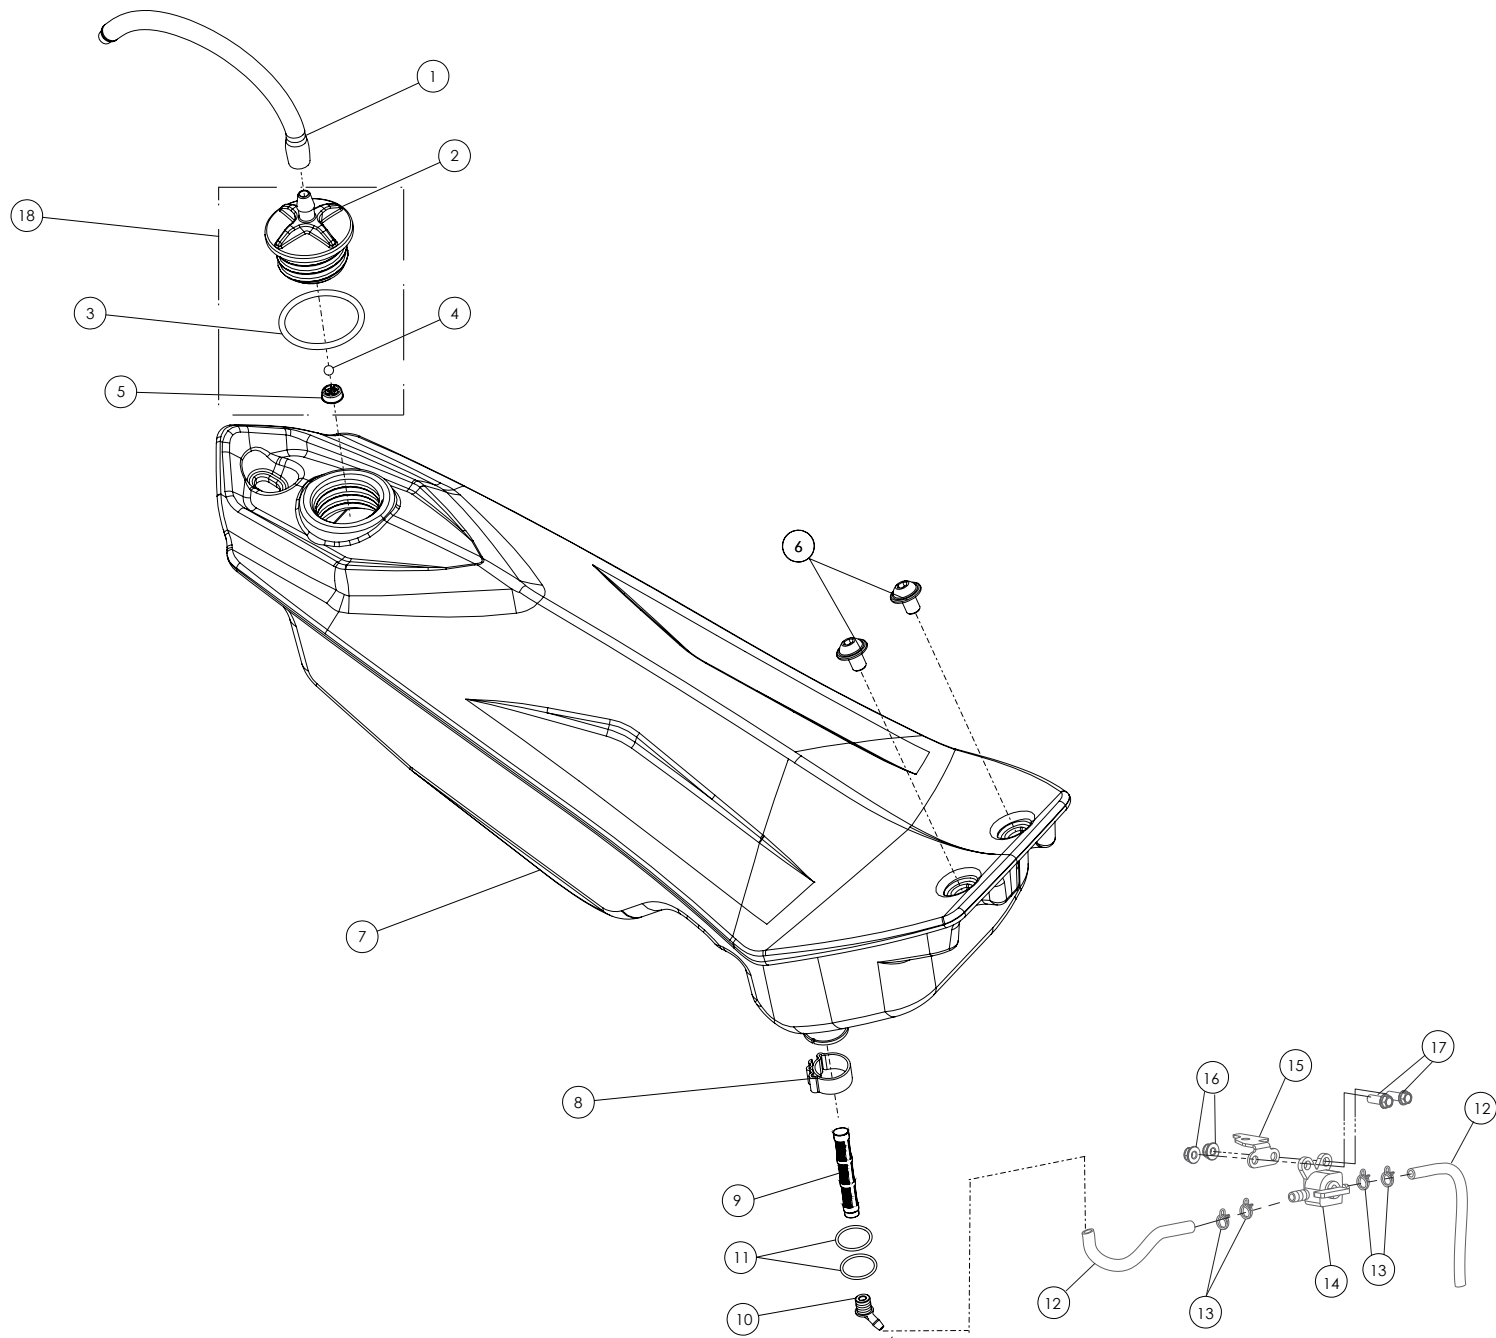

D

C

B

A

Despiece TRRS ONE Electric Start 2024

06 - CD - Conjunto Depósito - Listado de Piezas

Nº	Código	Descripción	Description	Cantidad
1	62001	Tubo Desvaporizador Tapón Gasolina	Fuel cap vent hose	1
2	06001TR100	Tapón Depósito	Fuel cap	1
3	53001	Tórica Tapón Depósito 29.82x2.62	O-ring, fuel cap 29.82x2.62	1
4	60001	Bola Válvula Tapón	Check-ball, cap vent	1
5	06002TR100	Cierre Válvula Tapón Depósito	Cap, check-ball fuel tank valve	1
6	50203	Tornillo DIN 7380-FL M6x10 - Depósito	Bolt, DIN 7380-FL Fuel tank M6x10	2
7	06003TR101	Depósito Gasolina	Fuel tank	1
8	58007	Abrazadera Cobra 17	Clamp, Cobra 17	1
9	70128	Filtro gasolina roscado	Fuel filter threaded	1
10	06004TR100	Salida deposito gasolina	Output fuel tank	1
11	53026	Torica 9,5x2	O-ring 9,5x2	2
12	62102	Tubo goma grifo gasolina	Fuel tap hose	2
13	58021	Abrazadera alambre	Wire clamp	4
14	70127	Grifo gasolina en linea (leva metalica)	In line fueltap (metal lever)	1
15	17016TR100	Soporte grifo gasolina	Fuel tap support	1
16	51501	Tuerca Autoblocante M6	Locknut M6	2
17	50903	Tornillo DIN 691 M6x16	Bolt, DIN 6921 M6x16	2
18	06005TR100	Tapon deposito gasolina completo	Fuel tank cap set	1