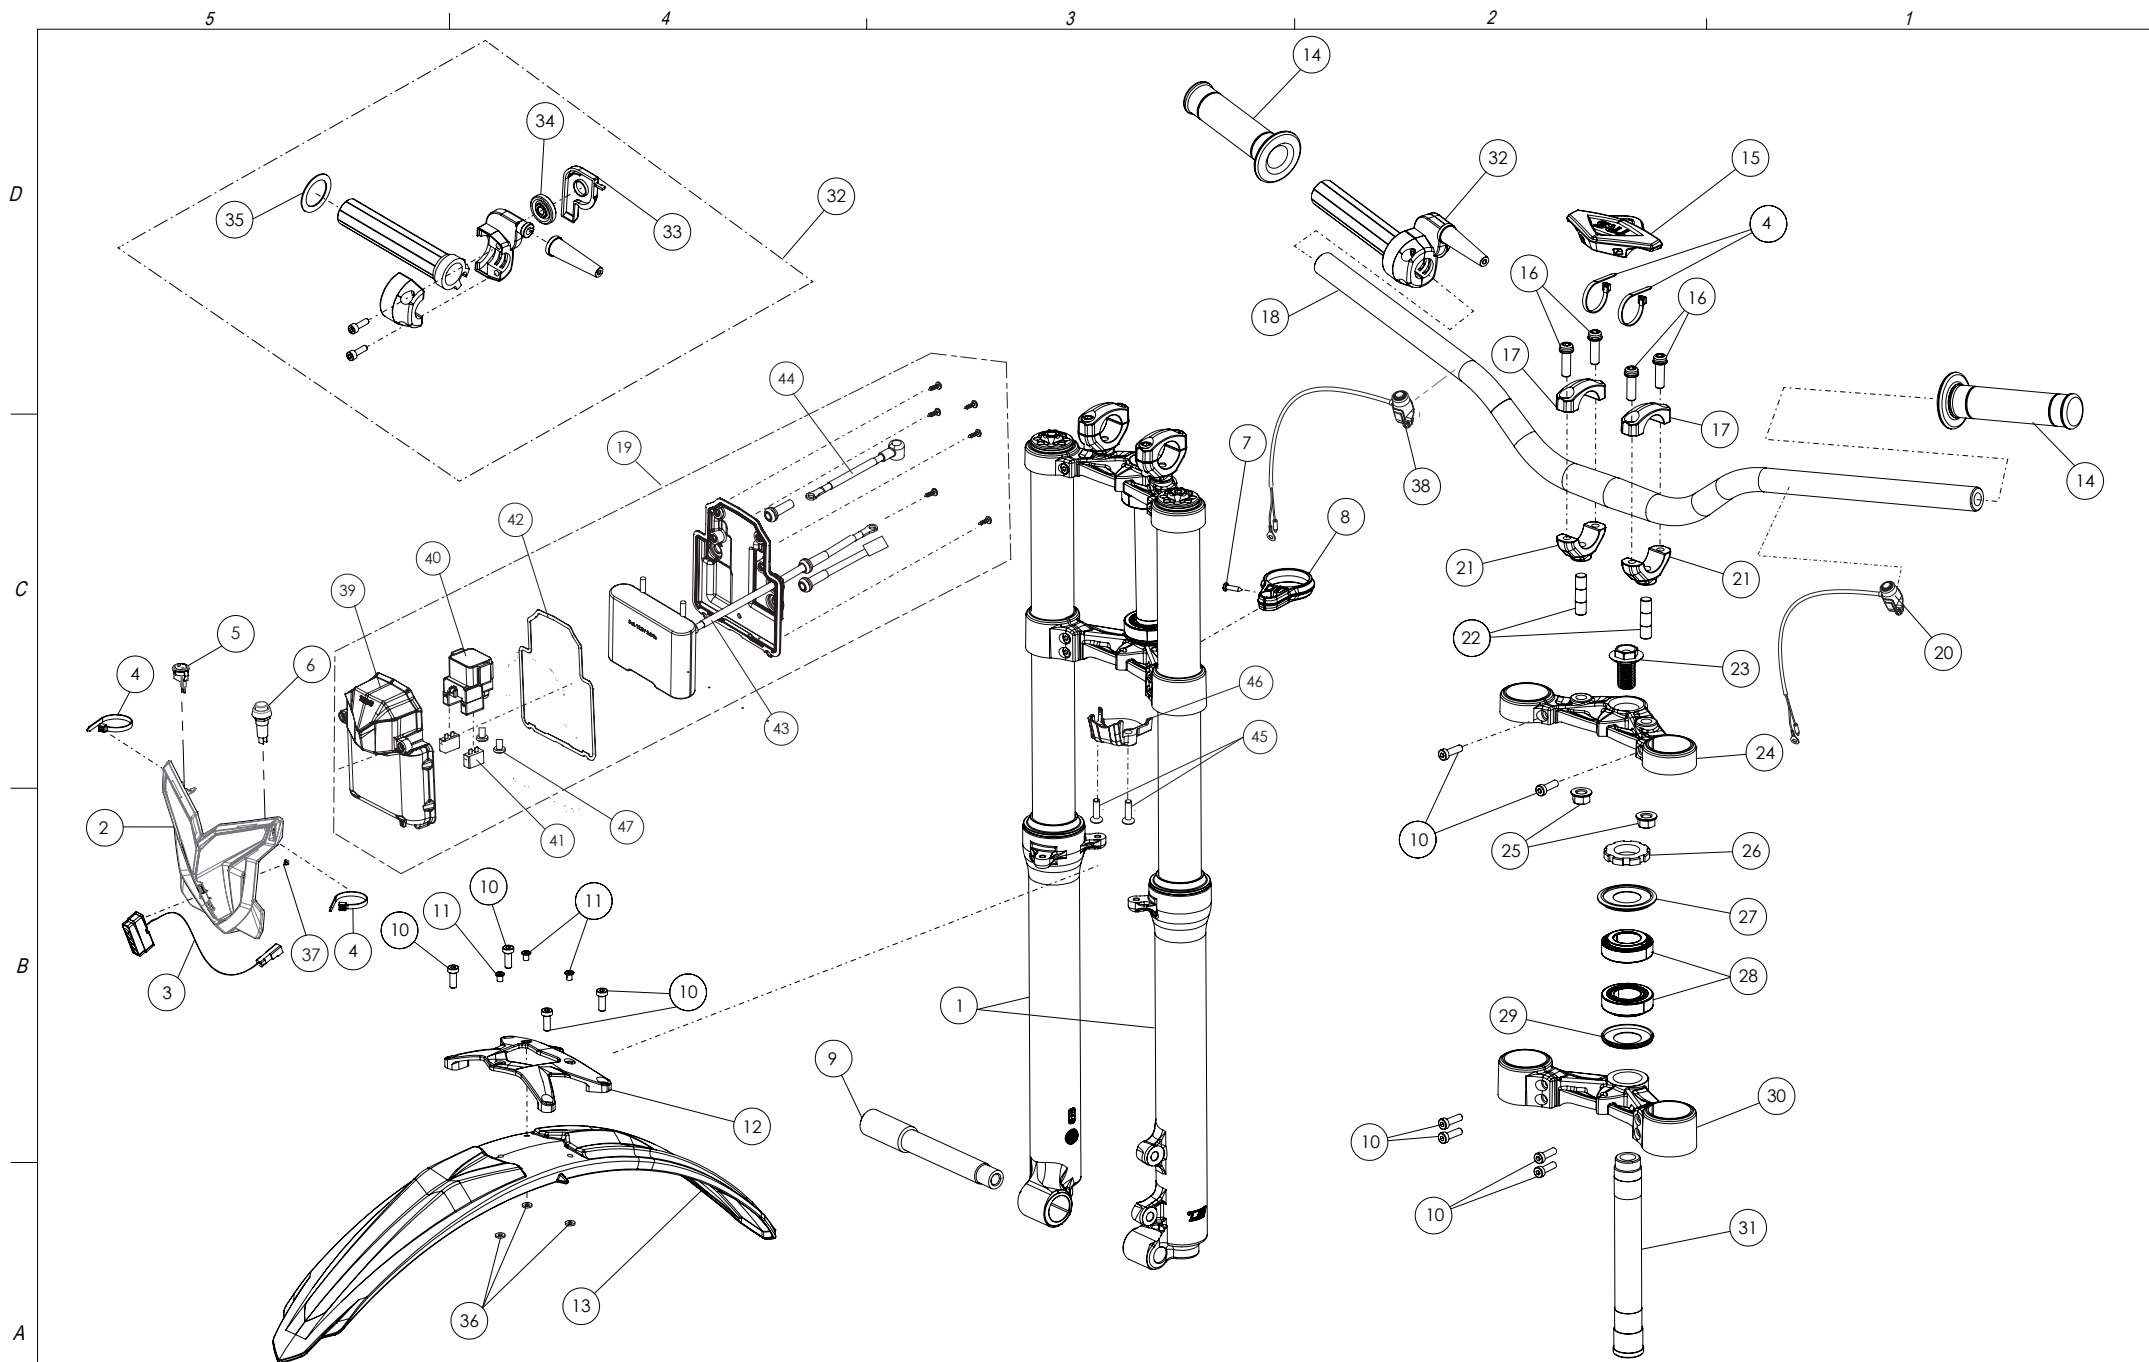

Despiece TRRS ONE Electric Start 2024

03 - BA - Basculante - Listado de Piezas

Nº	Código	Descripción	Description	Cantidad
1	03001TR100	Basculante TRS	Swing-arm TRS	1
2	03002TR100	Casquillo Eje Basculante	Bushing, swing-arm shaft	4
3	54001	Retén Basculante 20x26x4	Seal, swing-arm 20x26x4	4
4	52501	Rodamiento Basculante NH-2016	Bearing, swing-arm NH 2016	4
5	50203	Tornillo DIN 7380-fl M6x10 - Guía Cadena	Bolt, DIN 7380-fl M6x10 - Chain guide	4
6	03017TR100	Guía Latiguillo Freno Trasero	Guide, brake hose	1
7	03003TR100	Soporte Caballete	Side-stand support	1
8	03004TR100	Tornillo - Soporte Caballete	Bolt - side-stand support	1
9	03005TR100	Soporte muelle caballete	Side-stand spring support	1
10	50201	Tornillo DIN 7380 M8x20	Bolt, DIN 7380 M8x20	3
11	56303	Arandela M8	Washer, M8	2
12	03006TR100	Caballete	Side-stand	1
13	03007TR100	Muelle Caballete	Spring, side-stand	1
14	03008TR100	Eje Rueda Trasera	Axle, rear wheel	1
15	03009TR100	Tensor Eje Rueda	Tensioner, rear axle side	1
16	03010TR100	Tensor Eje Rueda trasera roscado	Tensioner threaded, rear wheel axle	1
17	50501	Tornillo DIN 933 M6 - Tensor Eje Rueda	Bolt, DIN 933 M6 - rear wheel tension	2
18	51103	Tuerca DIN 6330 M6 - Tensor Eje Rueda	Bolt, DIN 6330 M6 - rear wheel tension	2
19	03011TR101	Protector Corona	Sprocket protector	1
20	50204	Tornillo DIN 7380 M6x10 - Protector Corona y Guía Latiguillo Freno Tras.	Bolt, DIN 7380 M6x10 - Sprocket protector and Brake hose Guide	4
21	03012TR100	Muelle Tensor Cadena	Chain tension spring	1
22	50213	Tornillo allen con valona M8x25	Screw allen with washer M8x25	1
23	03023TR100	Casquillo Tensor Cadena	Bushing, chain tensioner	1
24	03020TR100	Palanca remachada tensor cadena	Chain tensioner riveted	1
25	70102	Goma Tensor	Rubber block, chain tensioner	1
26	50112	Tornillo allen M5x20	Bolt allen M5x20	2
27	03015TR100	Guía Cadena	Chain guide	1
28	03TR122	Conjunto tensor cadena (simplificado)	Chain tensioner kit (simplified)	1
29	57007	Casquillo Ø6x8x4	Bushing Ø6x8x4	4
30	56303	Arandela M8	Washer, M8	2