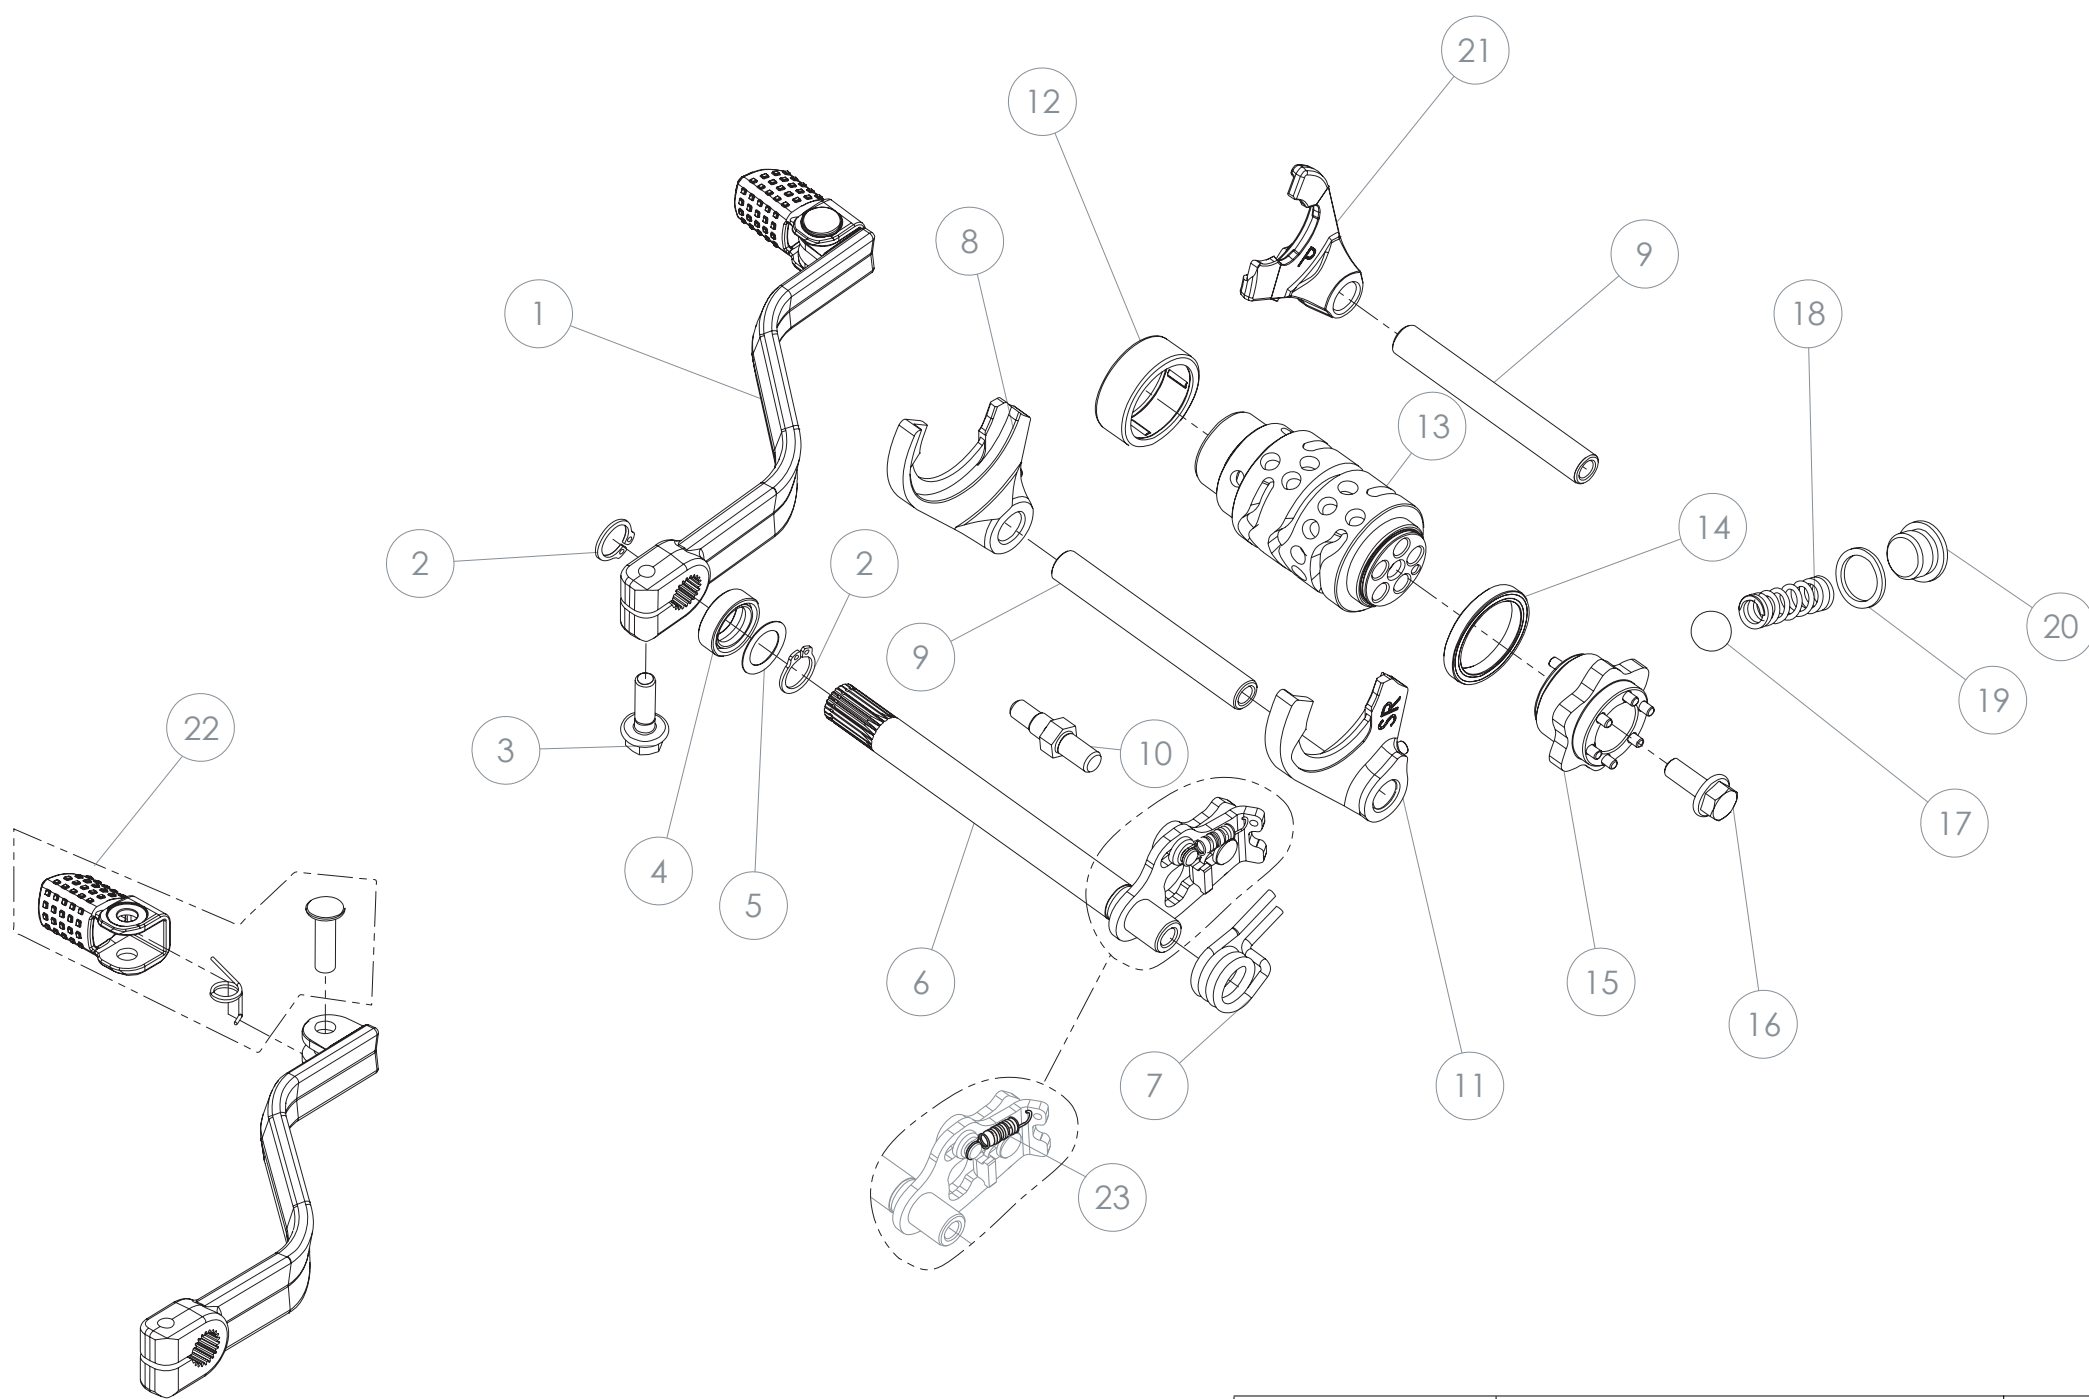

D

C

B

A

Despiece TRRS ONE Electric Start 2024

06 - SC - Selector Cambio - Listado de Piezas

Nº	Código	Descripción	Description	Cantidad
1	06001MT102	Conjunto Palanca Cambio arranque eléctrico	Complete shift pedal electric start	1
2	55004	Circlip DIN-471-Ø12	Circlip DIN-471-Ø12	2
3	50909	Tornillo DIN 6921 M6x20 Hexagonal	Bolt, DIN 6921 M6x20 hex-head	1
4	54006	Retén Eje Cambio 12x20x6	Seal, shift shaft 12x20x6	1
5	06002MT100	Arandela 12x18x0.3	Washer 12x18x0.3	1
6	06027MT100	Eje selector completo	Shifting shaft set	1
7	06031MT100	Muelle eje selector	Spring, shifting shaft	1
8	06006MT100	Horquilla secundario Izquierda SL	Fork, secondary left SL	1
9	06007MT100	Eje Horquillas	Shaft, shift fork	2
10	06003MT100	Tope Recorrido Selector	Stop, shift shaft	1
11	06008MT100	Horquilla secundario derecha SR	Fork, secondary right SR	1
12	52507	Rodamiento Izquierdo Desmodrómico HK2512	Bearing, left Shift drum HK2512	1
13	06009MT100	Desmodrómico	Shift roller	1
14	52103	Rodamiento Derecha Desmodromico Bolas 61705-SRS	Bearing, shift drum right - balls 61705-SRS	1
15	06032MT100	Conjunto estrella desmo	Gearshift set	1
16	50903	Tornillo DIN 6921 M6x16	Bolt, DIN 6921 M6x16	1
17	60003	Bola Fijador Marchas Kug 11,906	Ball, gear selector position Kug 11.906	1
18	06029MT100	Muelle Fijador Marchas	Spring, gear selector tension	1
19	56106	Arandela 14X18X1.5 Copper	Copper Washer, 14x18x1.5	1
20	06018MT100	Tapón Muelle Selector	Cap, selector spring	1
21	06017MT100	Horquilla primario	Fork, primary	1
22	70451	Kit Reparación Palanca Selector	Repair kit, shift pedal tip	1
23	06030MT100	Muelle selector marchas	Spring tensioning, shifting plate	1