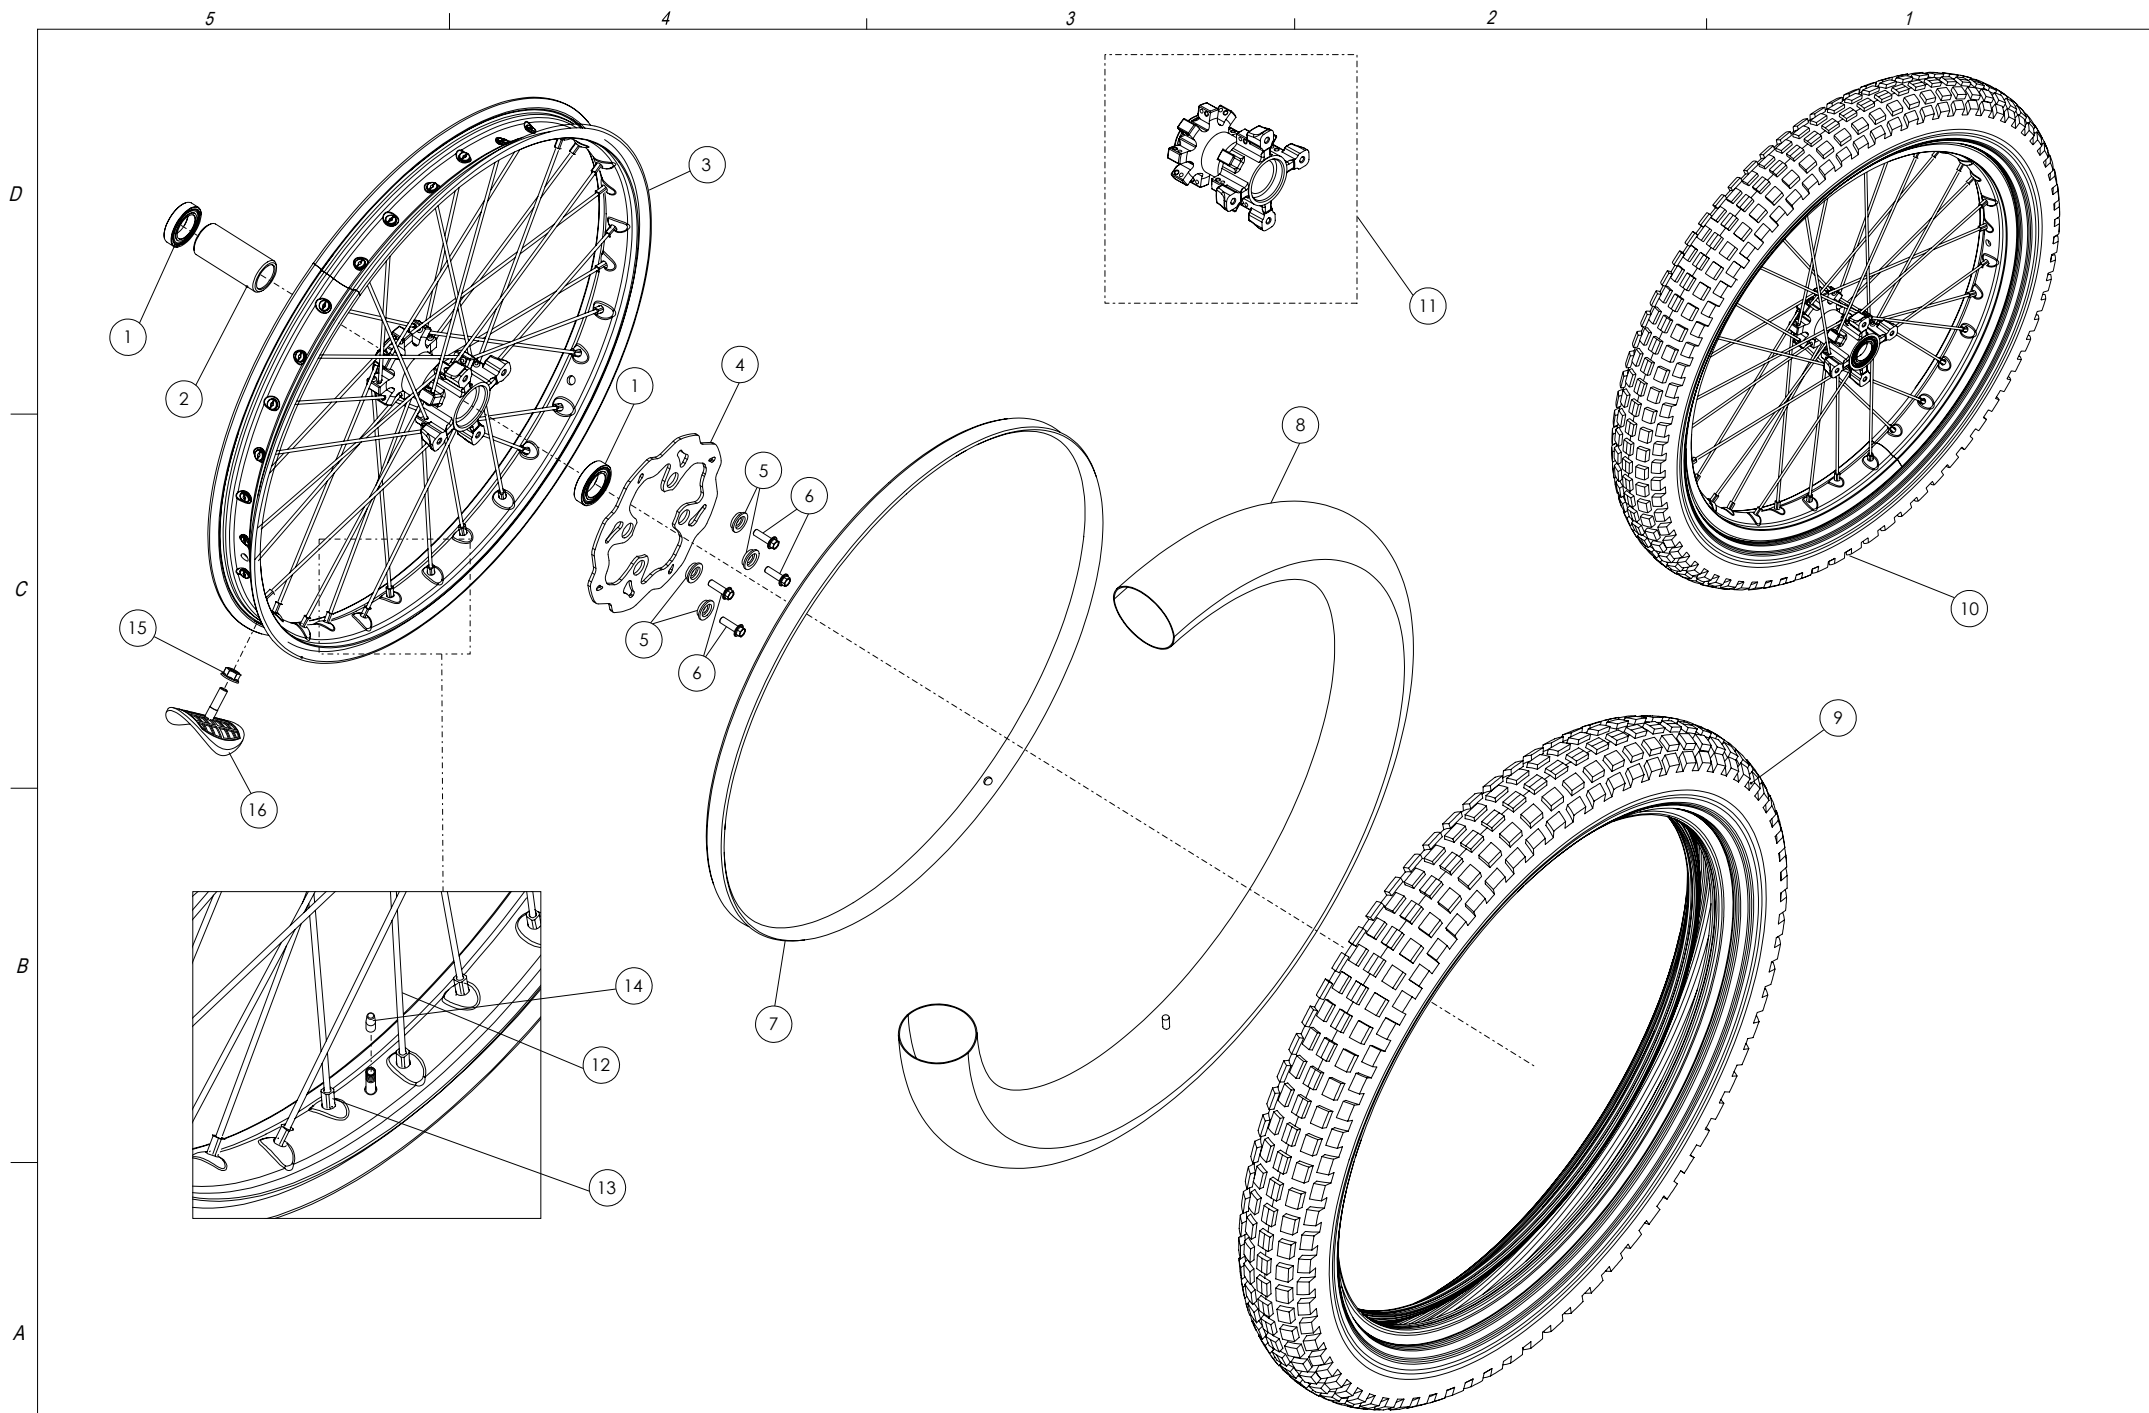

D

C

B

A

Despiece TRRS ONE Electric Start 2024

10 - CE - Conjunto Escape - Listado de Piezas

Nº	Código	Descripción	Description	Cantidad
1	10025TR100	Conjunto escape arranque electrico	Exhaust set electric starter	1
2	10002TR100	Salida escape	End-cap, exhaust	1
3	51302	Tuerca Rápida Universal M5	Speed nut, universal M5	4
4	10003TR100	Goma Cierre Silencioso	Rubber grommet, silencer end-cap	1
5	70601	Tubo Salida Silencioso	Silencer exit tube	1
6	10004TR100	Protector escape	Protector exhaust	1
7	50303	Tornillo DIN 7991 M5x8 - Protector Escape	Bolt, DIN 7991 M5x8 - Exhaust protector	2
8	53004	Tórica 44x3	O-ring, 44x3	2
9	10023TR100	Curva Escape Inox	Exhaust pipe, Inox	1
10	50807	Tornillo DIN 912 M8x20	Bolt, DIN 912 M8x20	2
11	10006TR100	Junta Metálica Curva Escape	Metal gasket, exhaust pipe	1
12	70602	Tubo Interno Silencioso	Silencer internal tube	1
13	70603	Fibra Silencioso	Silencer fiber packing	1
14	10007TR100	Casquillo Soporte Escape Superior	Bushing, exhaust support, upper	1
15	10016TR100	Soporte superior escape	Upper exhaust support	1
16	10022TR100	Casquillo soporte escape	Buhsing exhaust support	2
17	10019TR100	Goma soporte	Damper rubber	2
18	50914	Tornillo hexagonal con valona M6x30	Bolt hexagonal flange M6x30	1
19	51301	Tuerca Rápida Universal M6	Speed-nut, Universal M6	1
20	10026TR100	Protector anticalórico escape	Exhaust heat shield protector	1
21	50210	Tornillo alomado allen M5x12	Bolt allen M5x12	4
22	10020TR100	Tuerca soporte inferior escape	Nut lower exhaust support	1
23	10021TR100	Casquillo soporte inferior escape	Bushing lower exhasut support	1