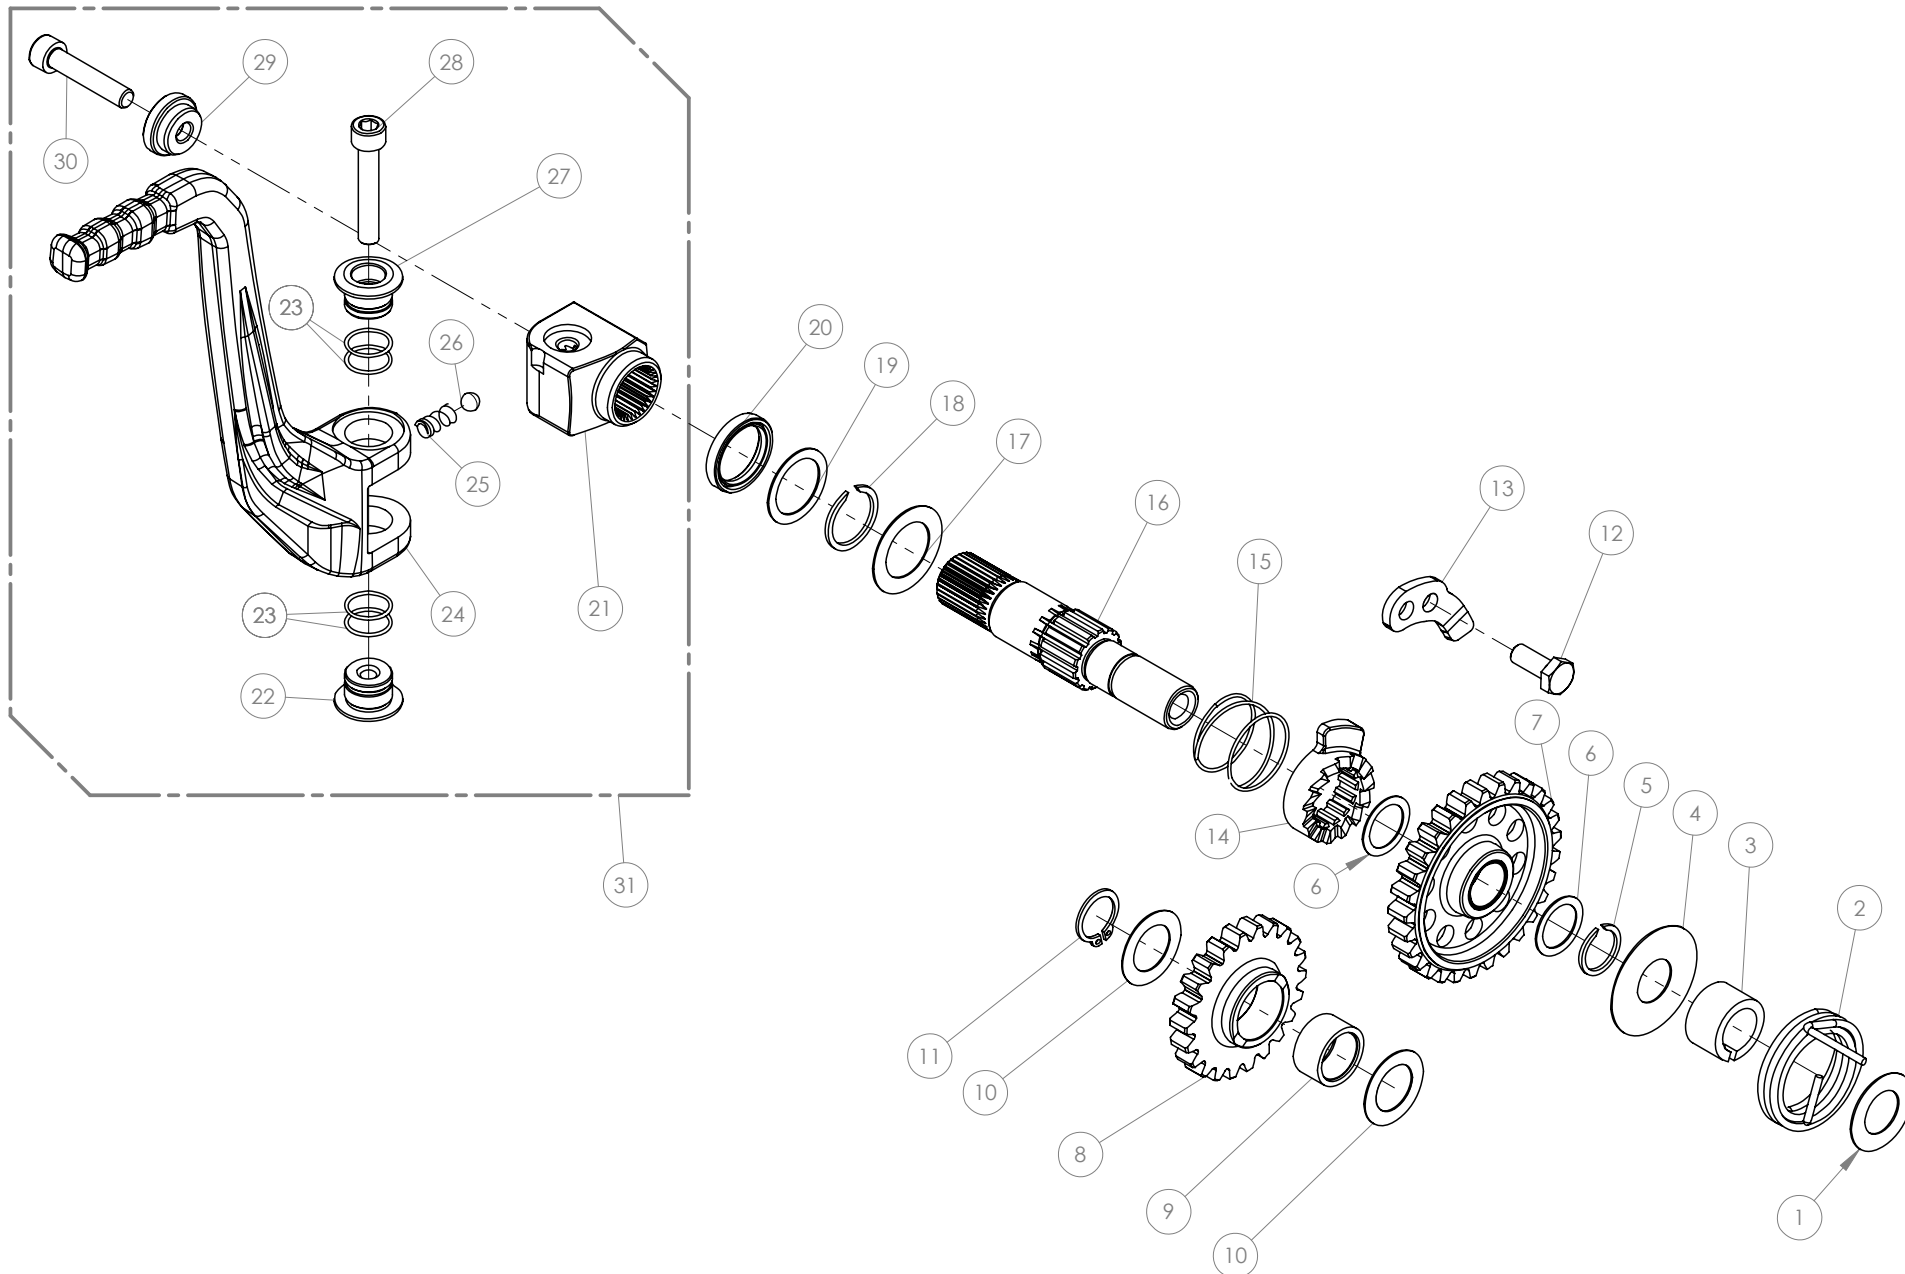

D

C

B

A

Despiece TRRS ONE Electric Start 2024

15 - CA - Conjunto Adhesivos - listado de Piezas

Nº	Código	Descripción	Description	Cantidad
1	15084TR130	Conjunto adhesivos ONE 2024 arranque eléctrico	Sticker kit ONE 2024 electric start	1
2	15084TR101	Cjto. Adhesivos Horquilla Delantera ONE 2024	Stickers set, fork ONE 2024	1
3	15084TR102	Adhesivo Guardabarros Delantero ONE 2024	Sticker, front mudguard (fender) One 2024	1
4	15084TR419	Adhesivo llanta ONE 2024	Wheels sticker set ONE 2024	1
5	15084TR121	Adhesivo careta faro ONE arranque eléctrico 2024	Sticker, headlamp electric start mask ONE 2024	1
6	15084TR104	Cjto. Adhesivos Chasis y Basculante ONE 2024	Stickers set, frame and swing-arm ONE 2024	1
7	15084TR105	Adhesivo depósito ONE 2024	Sticker, fuel tank ONE 2024	1
8	15084TR106	Cjto. Adhesivos Caja Filtro ONE 2024	Sticker, air filter box ONE 2024 set	1
9	15084TR111	Adhesivo guardabarros trasero ONE 2024	Sticker, rear mudguard (fender) ONE 2024	1
10	15084TR428	Adhesivo cilindrada 125cc ONE 2024	Sticker, air filter box side ONE 2042 - engine size 300	1
11	15084TR427	Adhesivo cilindrada 250cc ONE 2024	Sticker, air filter box side ONE 2024 - engine size 280	1
12	15084TR426	Adhesivo cilindrada 280cc ONE 2024	Sticker, air filter box side ONE 2024 - engine size 250	1
13	15084TR425	Adhesivo cilindrada 300cc ONE 2024	Sticker, air filter box side ONE 2024 - engine size 125	1