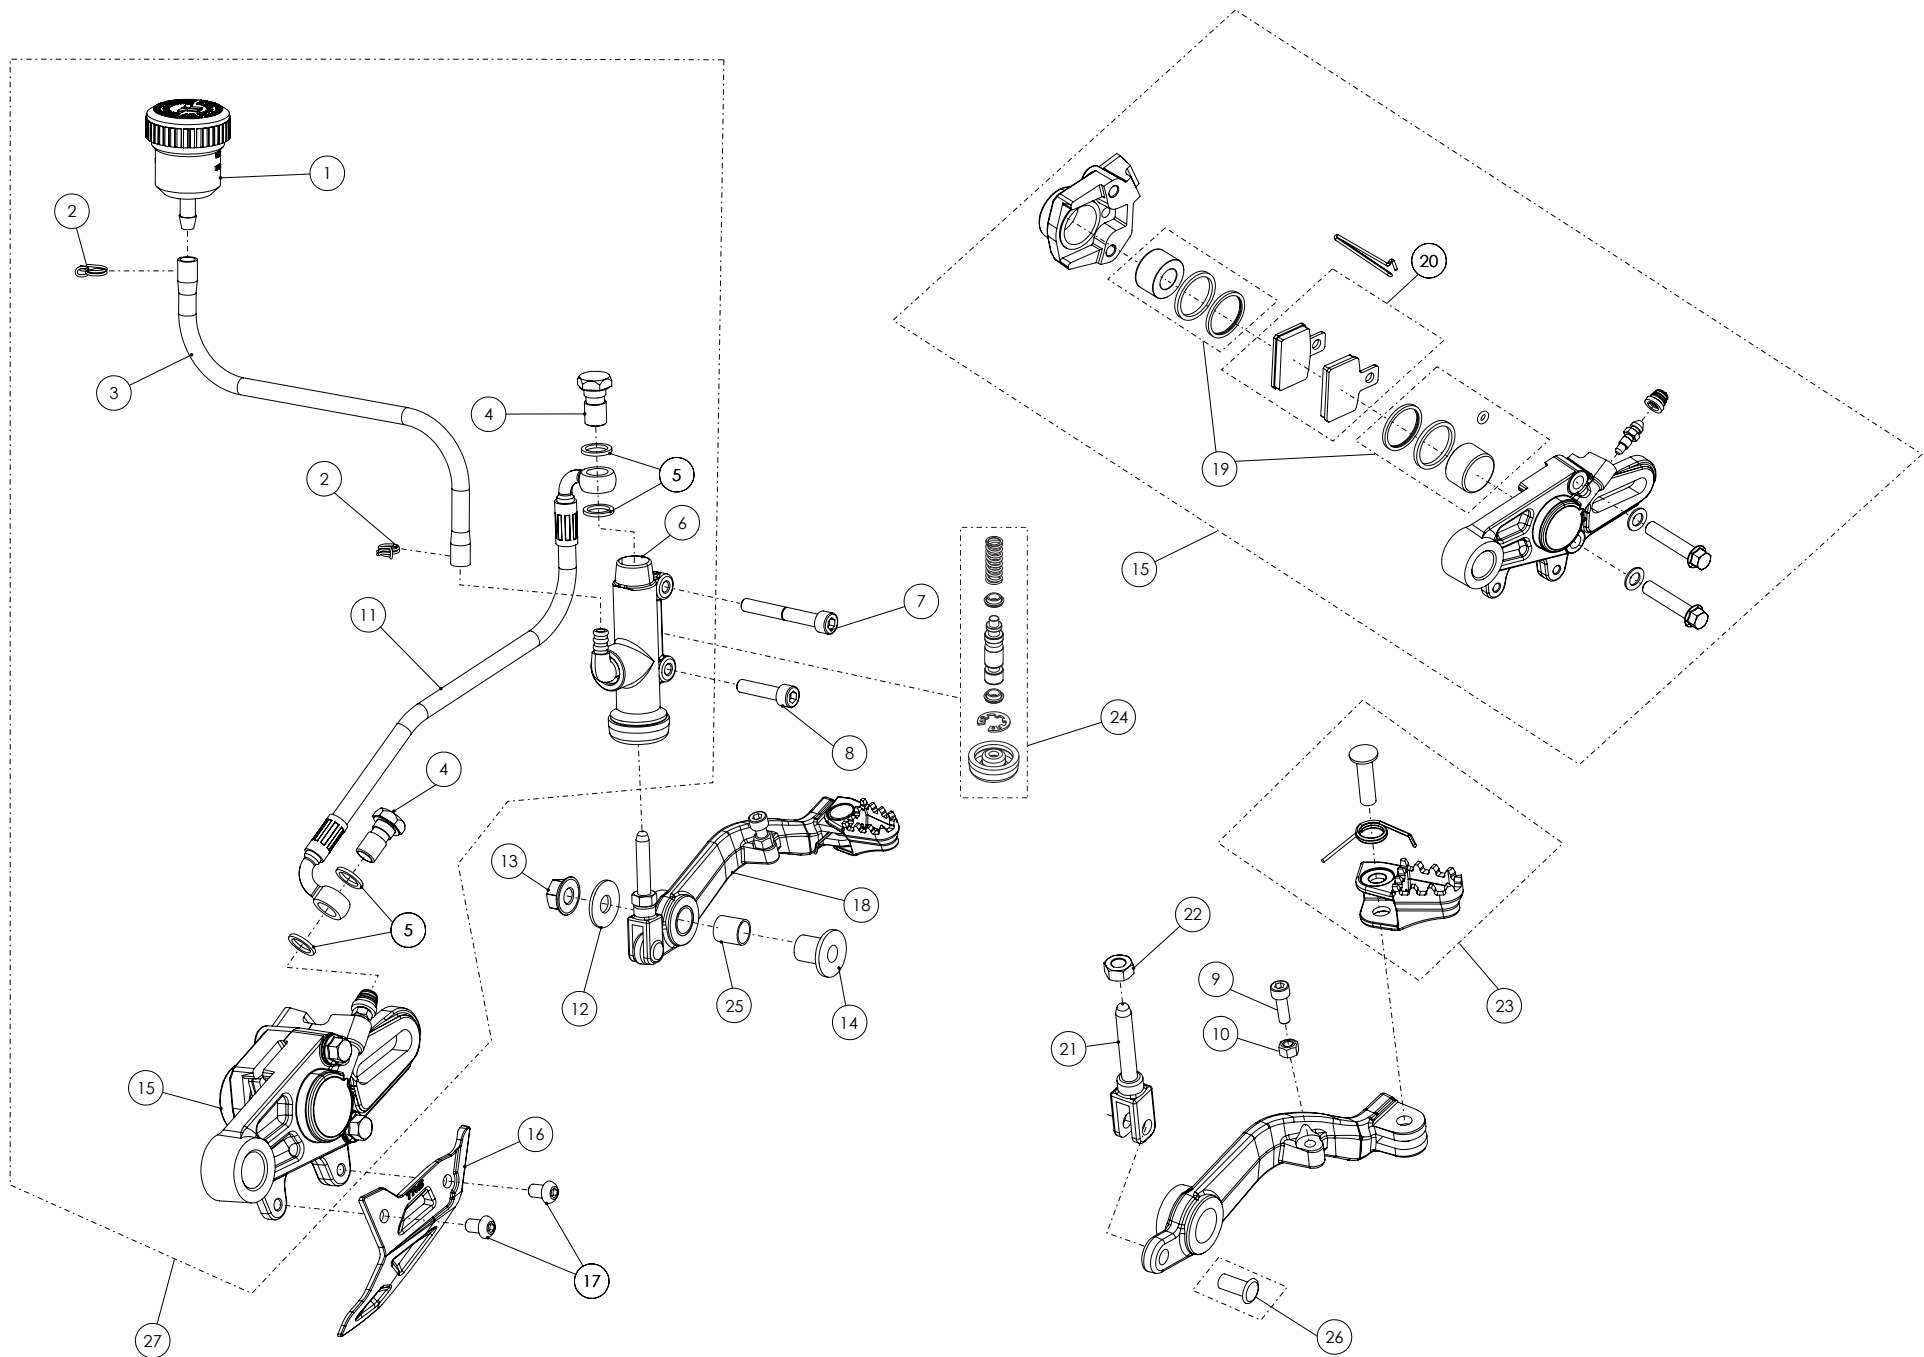

D

C

B

A

Despiece TRRS ONE Electric Start 2024

07 - FT - Freno Trasero - Listado de Piezas

Nº	Código	Descripción	Description	Cantidad
1	70302	Depósito Aceite Freno TRS	Brake fluid reservoir TRS	1
2	58008	Clip Tubo Freno	Clip, brake hose	2
3	07009TR100	Tubo Freno Trasero	Brake hose, rear	1
4	70304	Racord	Banjo bolt	2
5	56101	Arandela CU 10x14x1,5	Washer, CU 10x14x1.5	4
6	70305	Bomba Freno Trasero	Pump, rear brake	1
7	50103	Tornillo DIN 912 M6x45 - Bomba Freno - Escape	Bolt, DIN 912 M6x45 - Brake pump - exhaust	1
8	50110	Tornillo DIN 912 M6x25 - Bomba Freno Inferior	Bolt, DIN 912 M6x25 - Brake pump - lower	1
9	50111	Tornillo DIN 912 M5x15 - Tensor Pedal Freno	Bolt, DIN 912 M5x15 - Brake pedal height adj.	1
10	51104	Tuerca DIN 934 M5 Tensor Pedal Freno	Nut, DIN 934 M5 - Brake pedal height adj.	1
11	70306	Latiguillo Freno Trasero	Hose, rear brake	1
12	56304	Arandela Pedal Freno DIN 9021 M8	Washer, brake pedal DIN 9021 M8	1
13	51502	Tuerca Autoblocante M8 - Pedal Freno	Nut, self locking M8 - Brake pedal	1
14	07001TR100	Casquillo Pedal Freno	Bushing, brake pedal	1
15	70307	Conjunto Pinza Freno Trasero	Rear brake caliper, complete	1
16	07002TR101	Protector Disco Trasero	Disc protector, rear	1
17	50204	Tornillo DIN 7380 M6X10 - Protector Disco Trasero	Bolt, DIN 7380 M6x10 - Rear disc protector	2
18	07003TR100	Conjunto Palanca Freno	Brake pedal, complete	1
19	70309	Kit Reparación Pinza Trasera	Repair kit, rear caliper	1
20	70310	Juego Pastillas Freno Trasero	Brake pad set, rear	1
21	70311	Barilla freno	Push-rod, rear brake pedal	1
22	51101	Tuerca DIN 934 M6 - Barilla Freno	Lock nut, DIN 934 M6 - Pedal push-rod	1
23	70312	Kit Reparación Puntera Palanca Freno	Repair kit, brake pedal tip	1
24	70313	Kit Pistón Bomba Freno	Repair kit, rear brake pump (master cylinder)	1
25	57003	Casquillo	Bushing	1
26	65003	Remache semitubular 6mm	Compression rivot, 6	1
27	70301	Conjunto freno trasero	Kit, rear brake	1