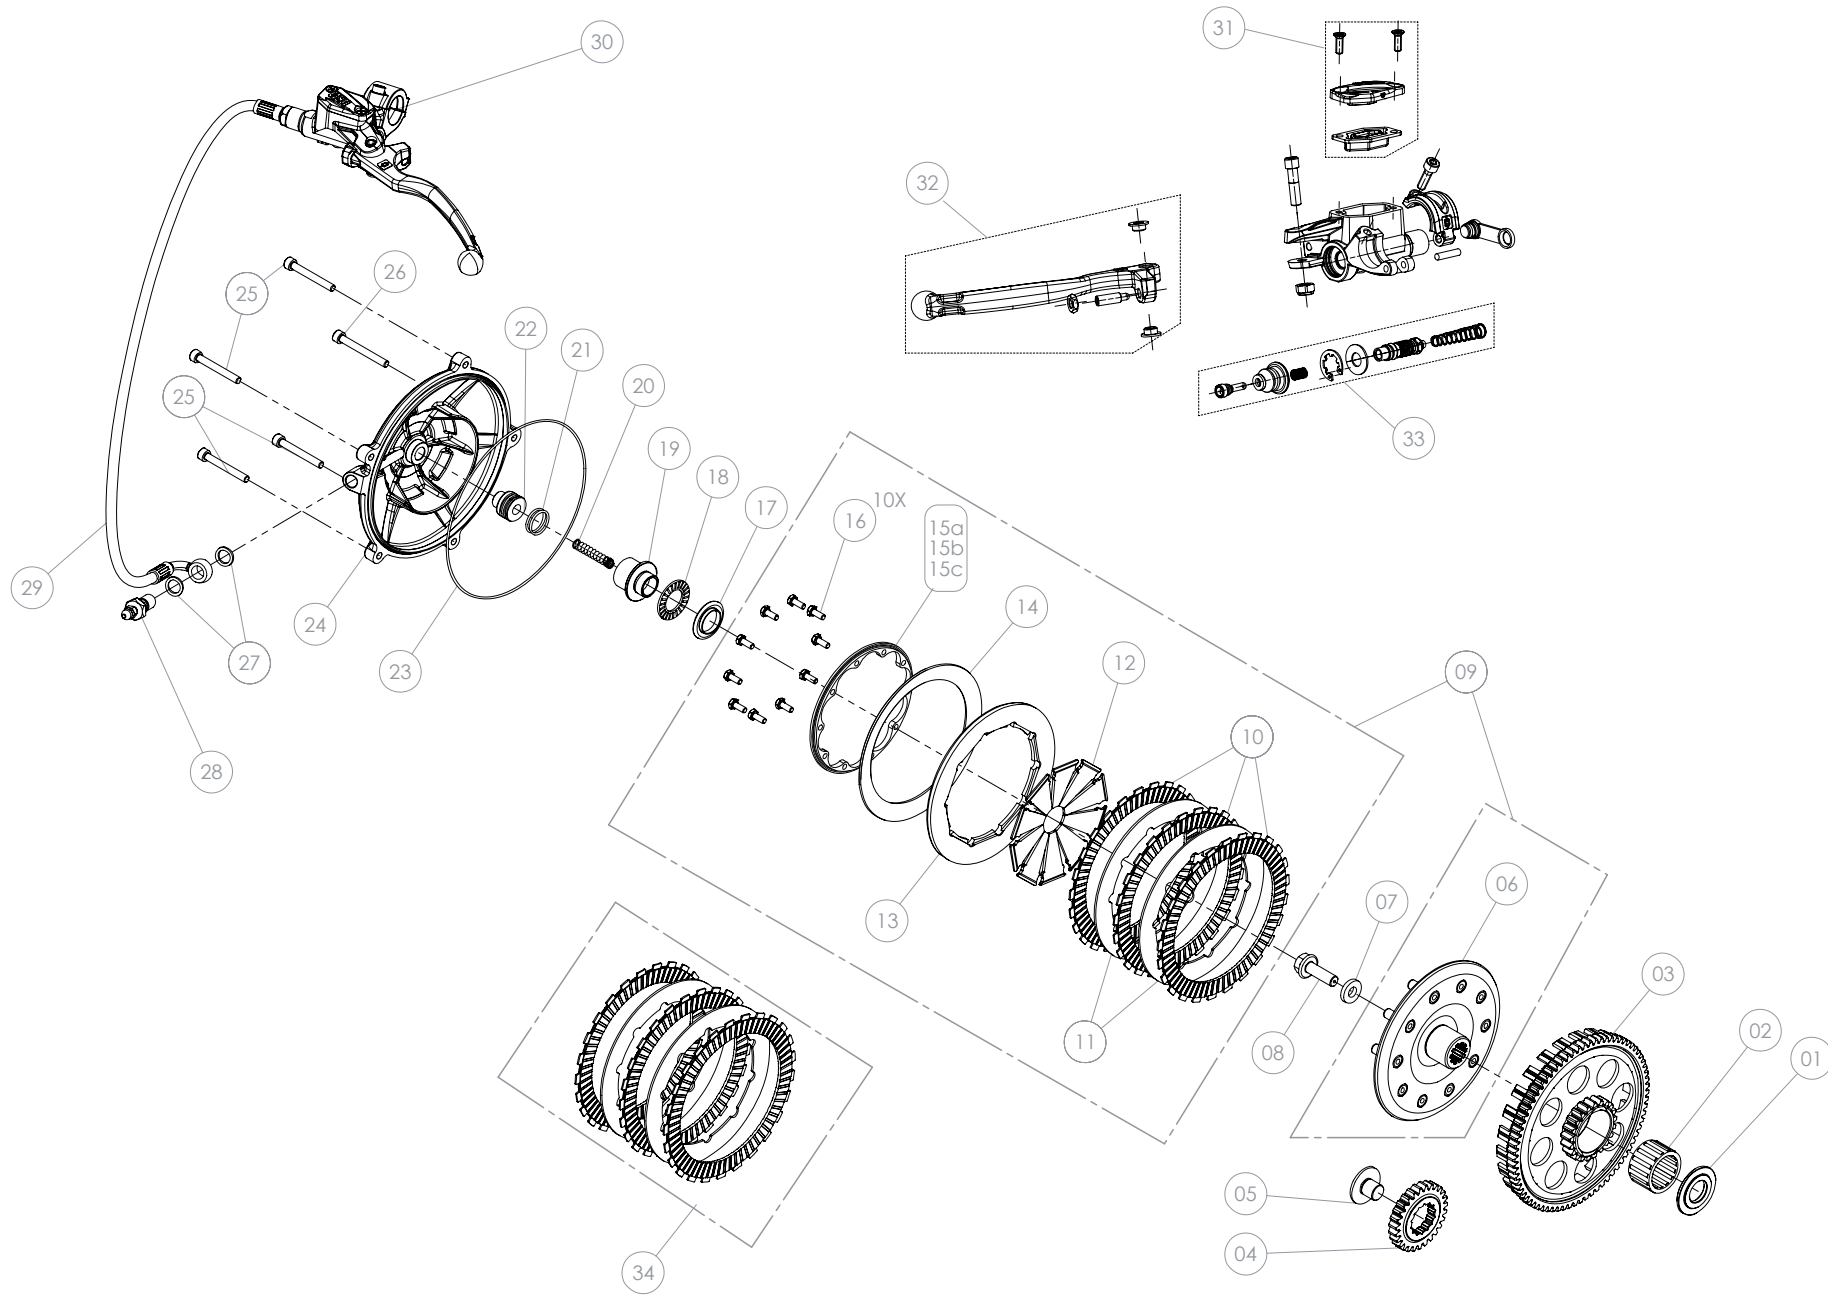

D

C

B

A

Despiece TRRS ONE-R Arranque eléctrico/Electric Start 2021

05 - CE - Conjunto Embrague - Listado de Piezas

Nº	Código	Descripción	Description	Cantidad
N.º	Código	Descripción	Description	Cantidad
1	05001MT100	Arandela Distanciador Embrague	Washer, clutch spacer	1
2	52505	Rodamiento Agujas Campana K25x33x20	Needle bearing, clutch hub K25x33x20	1
3	05004MT100	Campana Embrague	Clutch hub	1
4	05019MT100	Piñon Transmisión Primario	Primary gear	1
5	05020MT100	Tornillo Piñón Primario	Bolt, Primary gear	1
6	05005MT100	Cubo Embrague	Outer clutch hub set	1
7	05006MT100	Arandela Apriete Cubo	Washer, clutch hub retention	1
8	50910	Tornillo 6921 M8x16 - Agujero Pasante	Bolt, 6921 M8x16 - hollow	1
9	70907	Conjunto Embrague Completo	Complete clutch assembly	1
10	05007MT100	Disco Embrague	Fiber disc, clutch	3
11	05008MT100	Disco Metálico Embrague	Metal disc, clutch	2
12	05009MT100	Chapa Palanca Embrague	plate, clutch actuation	10
13	05010MT100	Prensa Embrague	pressure plate, clutch	1
14	05011MT100	Muelle Prensa	Spring, clutch (belville)	1
15a	05012MT100	Soporte muelle embrague (MED)	Clutch spring suport (MED)	1
15b	05023MT100	Soporte muelle embrague (DURO)	Clutch spring support (HARD)	0
15c	05024MT100	Soporte muelle embrague (BLANDO)	Clutch spring support (SOFT)	0
16	50502	Tornillo DIN 933 M4x10 - Fijador Muelle	Bolt, DIN 933 M4x10 - Clutch compression ring	10
17	05013MT100	Arandela Fricción Embrague	Bushing, clutch compression	1
18	52506	Rodamiento Pistón Embrague Agujas AXK1730	Needle bearing, clutch compression AXK1730	1
19	05014MT101	Pistón Bombín Embrague	Piston, clutch slave	1
20	05016MT100	Muelle Pistón embrague	Spring, clutch piston	1
21	53010	Tórica Embrague 15x1,5 NBR - Pistón Interno	O-ring, clutch 15x1.5 NBR - slave piston internal	2
22	05015MT101	Pistón Interno	Post, internal clutch slave	1
23	53011	Tórica Tapa Embrague 135x1,5	O-ring, clutch cover 135x1.5	1
24	05017MT100	Tapa Embrague TRS	Clutch disc cover TRS	1
25	50119	Tornillo DIN 912 M5x45 - Tapa Embrague	Bolt, DIN 912 M5x45- Clutch cover	4
26	50123	Tornillo DIN 912 M5x50 - Tapa Embrague	Bolt, DIN 912 M5x50- Clutch cover	1
27	56101	Arandela 10x14x1,5 - Racord Embrague	Washer, 10x14x1.5 - hydraulic sealing	2