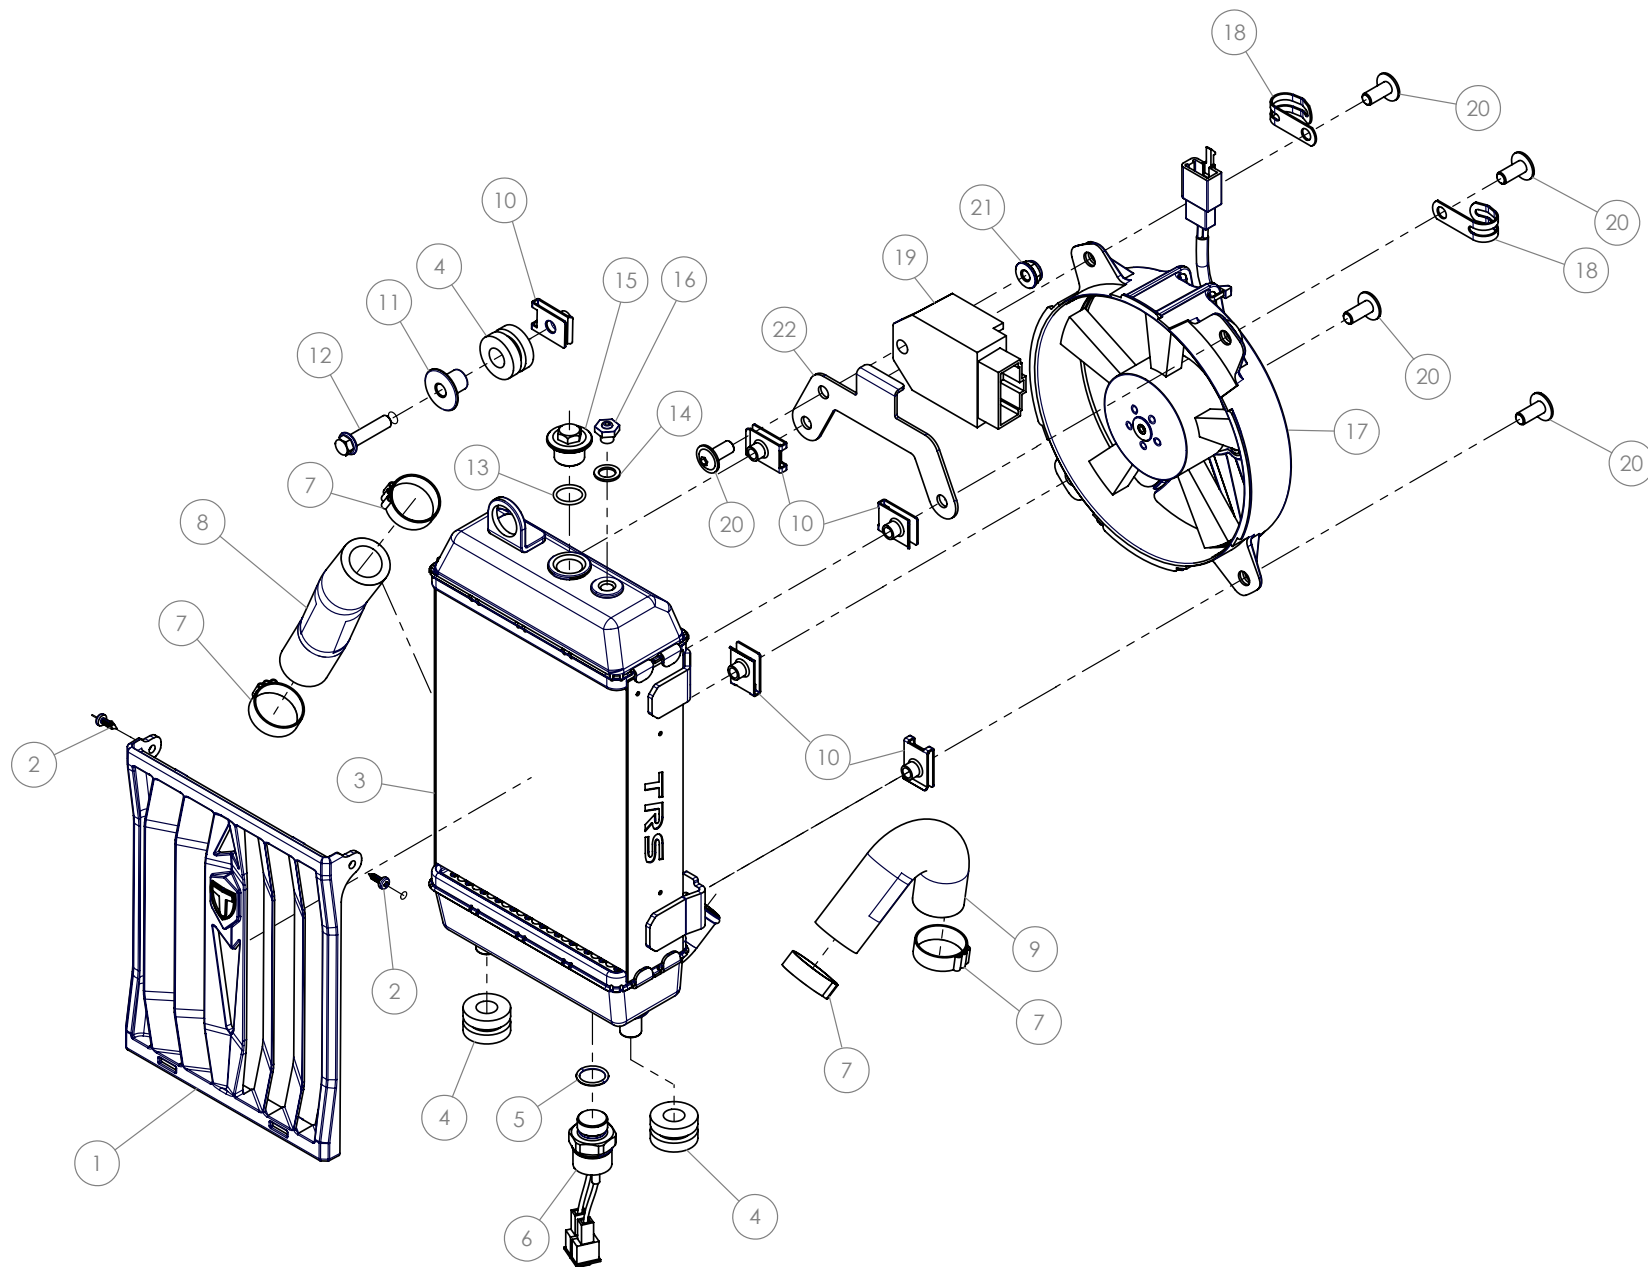

Despiece TRRS ONE-R Arranque eléctrico/Electric Start 2021

.13 - CR - Conjunto Radiador - Listado de Piezas

Nº	Código	Descripción	Description	Cantidad
1	13005TR100	Protector Radiador	<i>Radiator protect</i>	1
2	50606	Tornillo 2,9x9,5 rosca chapa	<i>Screw 2.9x9.5</i>	2
3	13009TR100	Radiador TRRS	<i>Radiator TRRS</i>	1
4	63002	SilentBlock	<i>Silentblock, (vibration isolator)</i>	3
5	53006	Tórica 12x15x1,5	<i>O-ring, 12x15x1.5</i>	1
6	70214	Termocontacto - (véase en lámina 09 / Chasis)	<i>Water temperature sensor (see sheet 09 / Frame)</i>	1
7	58009	Abrazadera Cobra 22	<i>Hose clamp, Cobra 22</i>	4
8	13003TR100	Tubo agua derecho (Bomba- Radiador)	<i>Water hose, right side (Water pump - Radiator)</i>	1
9	13002TR100	Tubo agua izquierdo (Culata - Radiador)	<i>Water hose, left side (Cylinder head - Radiator)</i>	1
10	51301	Tuerca rápida M6	<i>Speed-nut M6</i>	5
11	70802	Casquillo superior silentblock radiador	<i>Bushing, upper silentblock radiator</i>	1
12	50908	Tornillo M6x25	<i>Bolt, M6x25</i>	1
13	53015	Tórica Encendido 12x1.5 Nbr	<i>O-ring, ignition cap 12x1.5 Nbr</i>	1
14	56102	Arandela cobre 8x12x1,5	<i>Copper washer, 8x12x1.5</i>	1
15	13004TR100	Tapón Radiador	<i>Radiator cap</i>	1
16	70801	Válvula expansión radiador	<i>Radiator expansion valve</i>	1
17	70234	Ventilador	<i>Fan</i>	1
18	58001	Abrazadera 60mm	<i>Clamp 60mm</i>	2
19	70239	Regulador ventilador DC	<i>Regulator fan DC</i>	1
20	50209	Tornillo allen con valona M6x14	<i>Screw allen with washer M6x14</i>	5
21	51501	Tuerca Autoblocante M6	<i>Locknut M6</i>	1
22	13011TR100	Soporte regulador ventilador	<i>Fan regulator support</i>	1