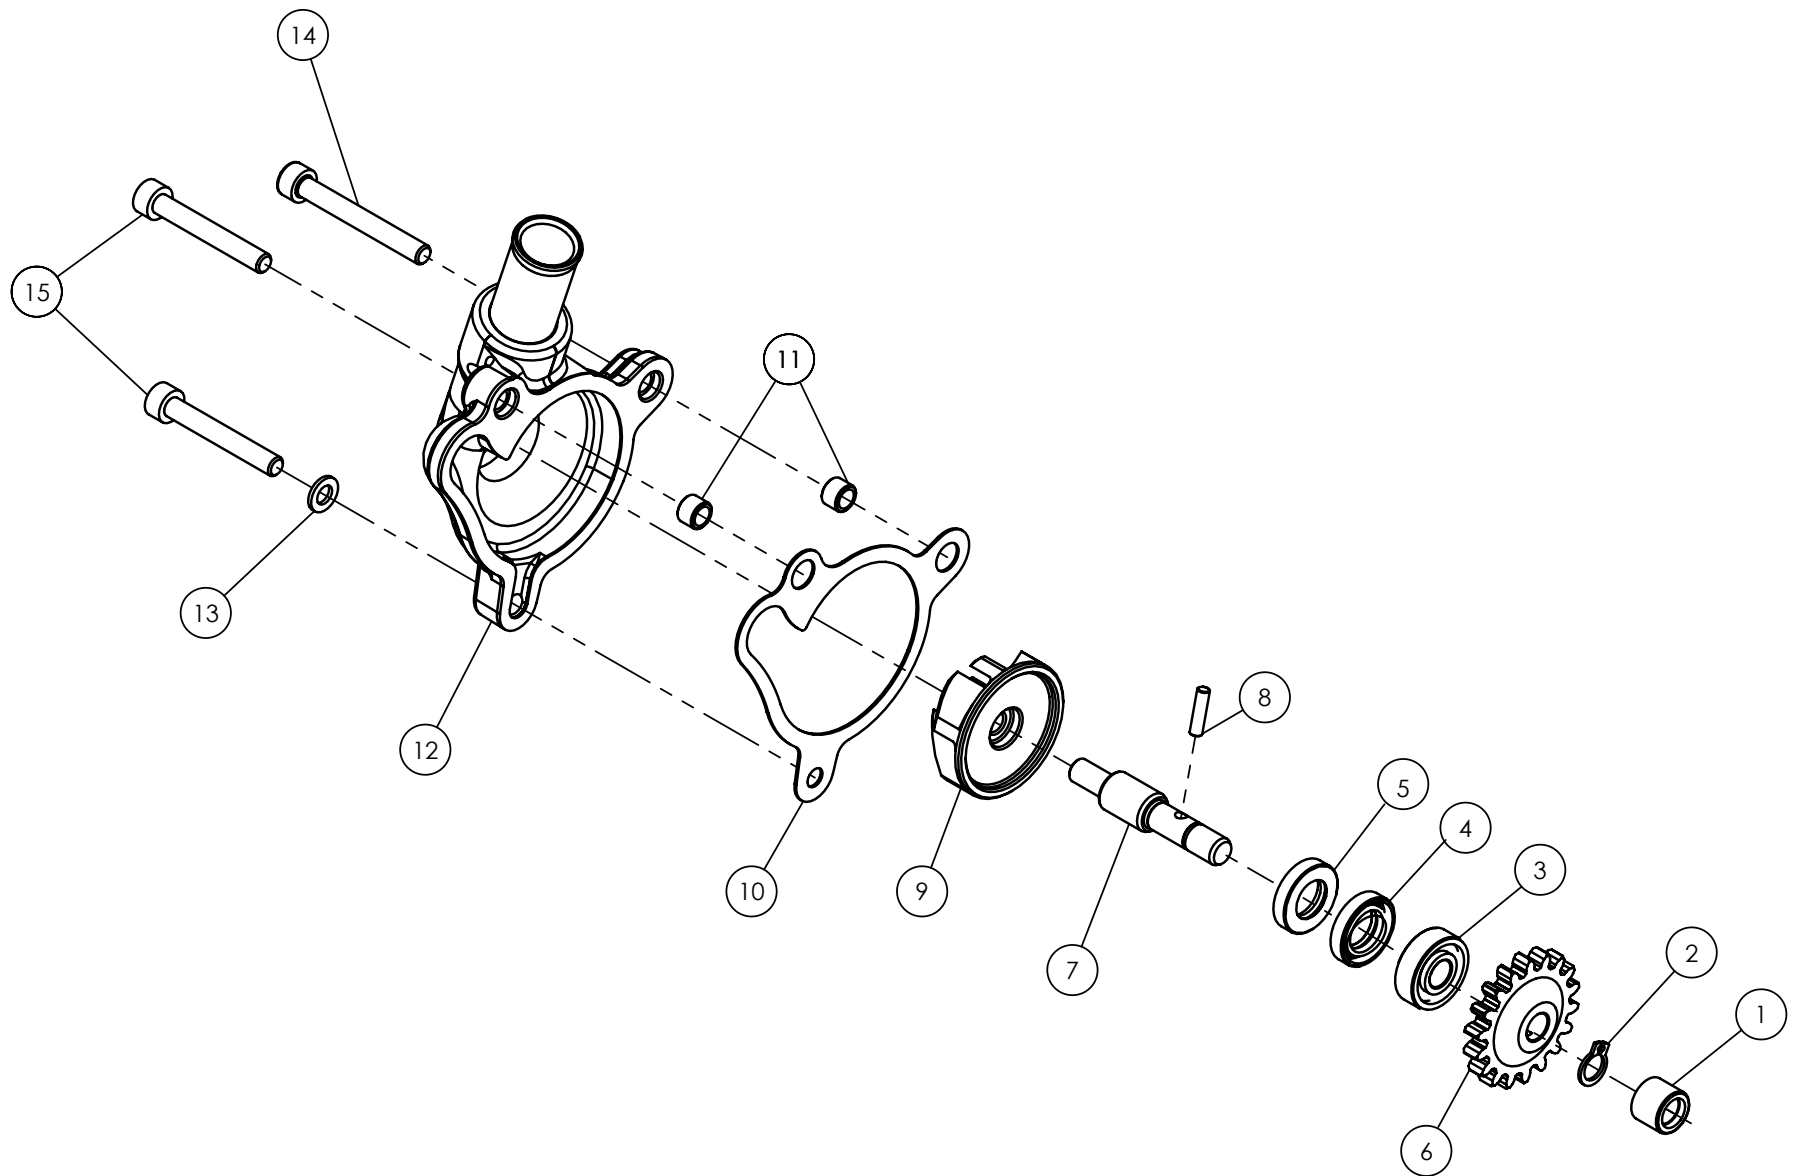

D

C

B

A

Despiece TRRS ONE-R Arranque eléctrico/Electric Start 2021

02 - BA - Bomba Agua - Listado de Piezas

Nº	Código	Descripción	Description	Cantidad
1	52504	Rodamiento Agujas HK0709	Needle bearing HK0709	1
2	55003	Circlip 7x0,8 Din-471	Circlip 7x0,8 Din-471	1
3	52102	Rodamiento Bomba 19x7x6 607	Bearing, water-pump 19x7x6 607	1
4	54009	Retén Bomba Agua 10x18x4 NBR	Seal, water-pump 10x18x4 NBR	1
5	54004	Retén Bomba Agua 10x18x4 Viton	Seal, water-pump 10x18x4 Viton	1
6	02001MT100	Piñón Bomba Agua	Gear, water-pump	1
7	02002MT100	Eje Bomba agua	Shaft, water pump	1
8	61002	Aguja Eje Piñon Bomba Ø3x12	Needle, pump shaft gear Ø3X12	1
9	02003MT100	Turbina Bomba Agua	Turbine, water-pump	1
10	02008MT100	Junta Bomba Agua	Gasket, water-pump	1
11	57005	Casquillo Centrador Ø5x7x5	Pivot Cap, Ø5x7x5	2
12	02007MT100	Tapa Bomba Agua	Cover, water-pump	1
13	02006MT100	Casquillo Manguito Agua	Bushing, water rubber hose	1
14	56103	Arandela Cooper Tapa Bomba 5x9x1	Copper washer, water-pump cover 5x9x1	1
15	50115	Tornillo Allen DIN 912 M5x40	Bolt, Allen DIN 912 M5x40	1
16	50116	Tornillo Allen DIN 912 M5x35	Bolt, Allen DIN 912 M5x35	2