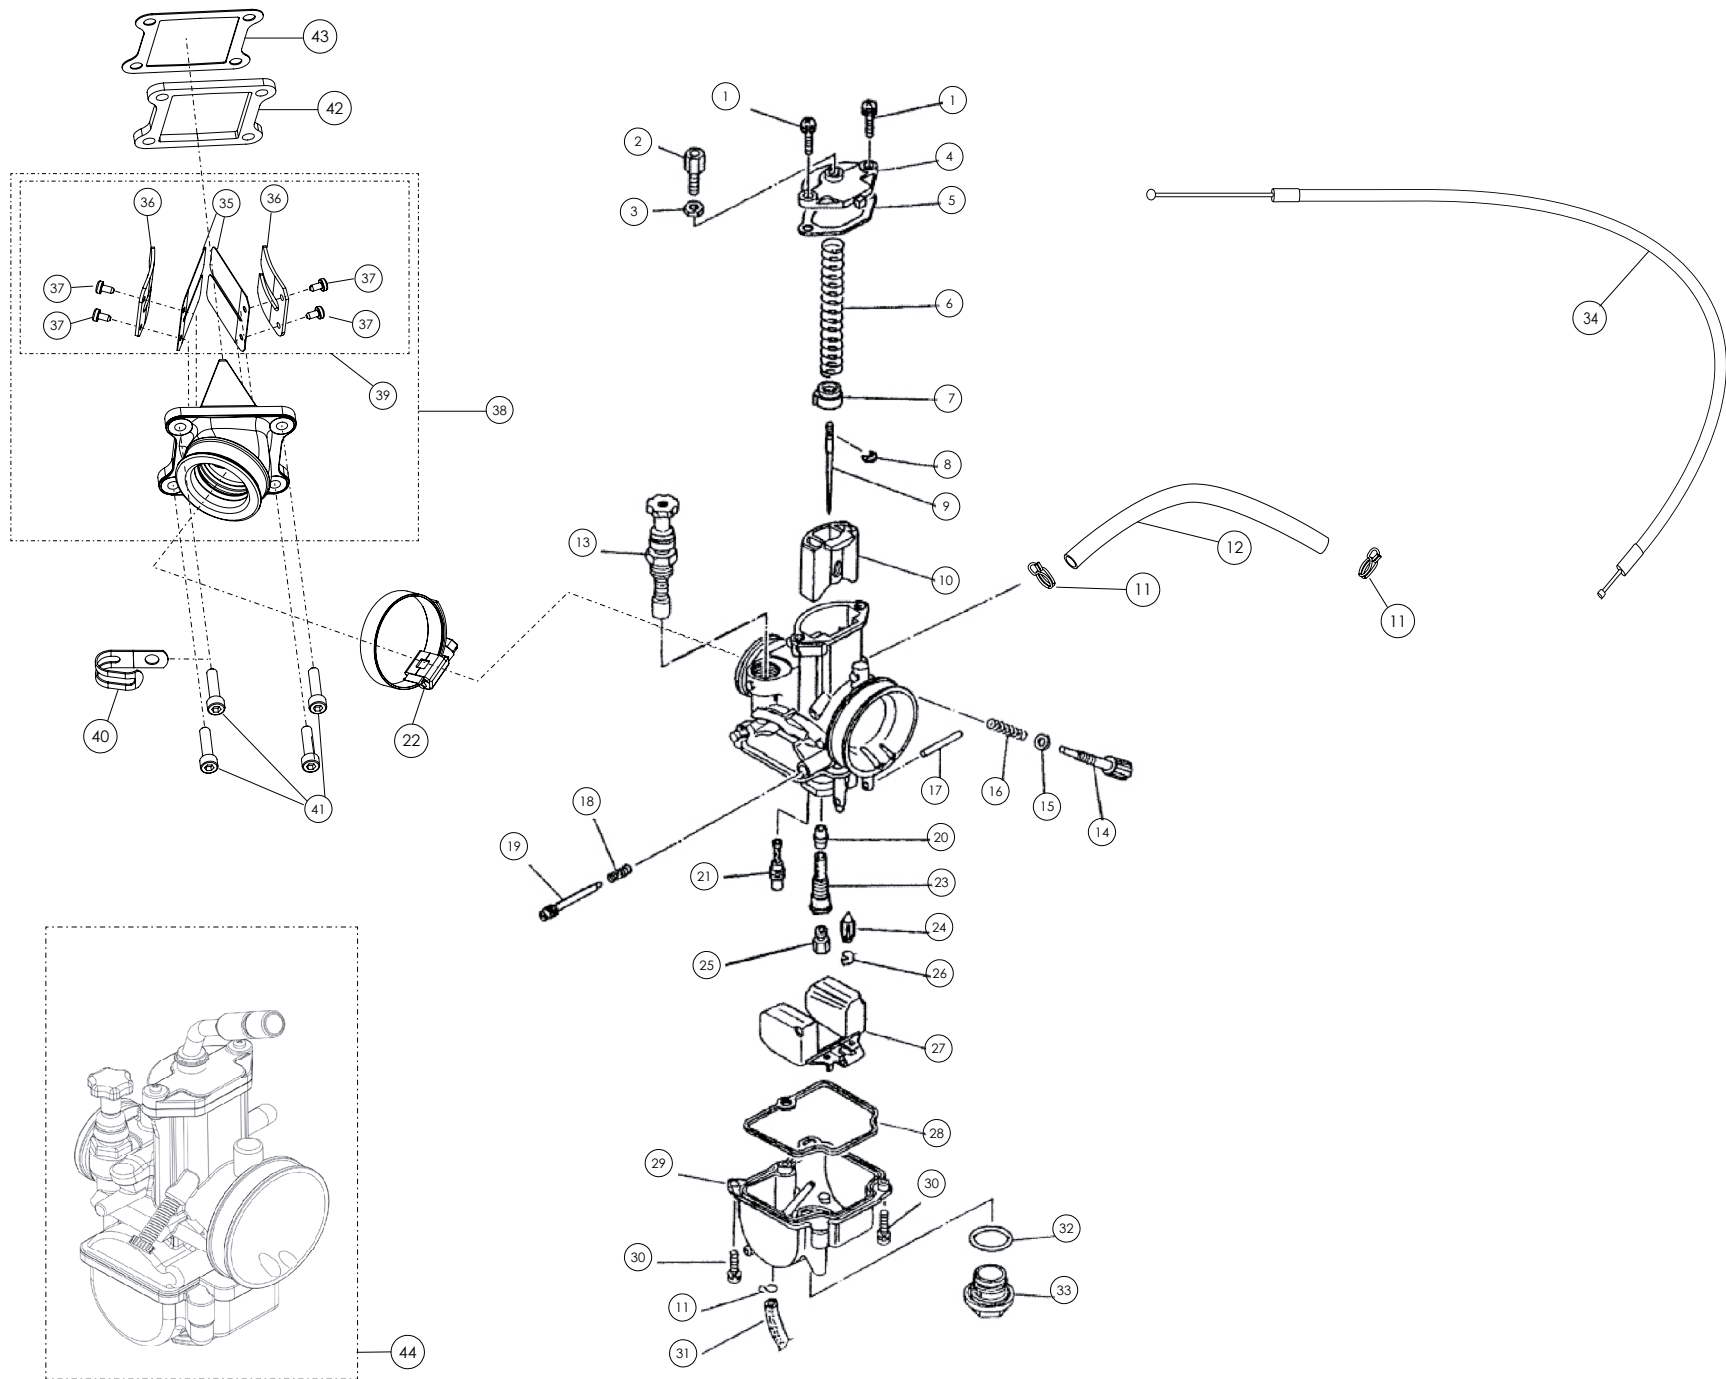

5

4

3

2

1

D

C

B

A

Despiece TRRS ONE-R Arranque eléctrico/ Electric Start 2021
14 - CC - Caja de Láminas y Carburador - Expl.
TRRS Motorcycles

Despiece TRRS ONE-R Arranque eléctrico/Electric Start 2021

.14 - CC - Caja de Láminas y Carburador - Listado de Piezas

Nº	Código	Descripción	Description	Cantidad
1	-	-	Screw, top cover	-
2	-	-	Cable Adjuster	-
3	-	-	Nut, Cable Adjuster	-
4	-	-	Top Cover	-
5	-	-	Gasket, Top	-
6	-	-	Spring, Throttle Valve	-
7	-	-	Collar, Throttle Spring	-
8	-	-	Clip, Jet Needle	-
9	72010	Aguja JJH 4º Punto	Jet Needl, JJH 4º step	1
10	-	-	Throttle Valve	-
11	58010	Clip Tubo	Fuel hose clip	2
12	62002	Tubo Gasolina	Fuel hose	1
13	-	-	Starter Valve (pull knob) Complete	-
14	-	-	Idle Adjuster	-
15	-	-	Washer, Idle Adjuster	-
16	-	-	Spring, Idle Adjuster	-
17	-	-	Float Pin	-
18	-	-	Spring, Air Adjuster	-
19	-	-	Air Adjust Screw	-
20	-	-	Needle Jet	-
21	72006	Chiclé bajas 48	Slow Jet, 48	1
22	58011	Abrazadera Norma30/45	Clamp, Norma 30/45	1
23	-	-	Needle Jet Holder SDGAA	-
24	-	-	Float Valve Complete	-
25	72003	Chiclé principal, 125	Main Jet (hex type) 125	1
26	-	-	Clip, Float Valve	-
27	-	-	Float	-