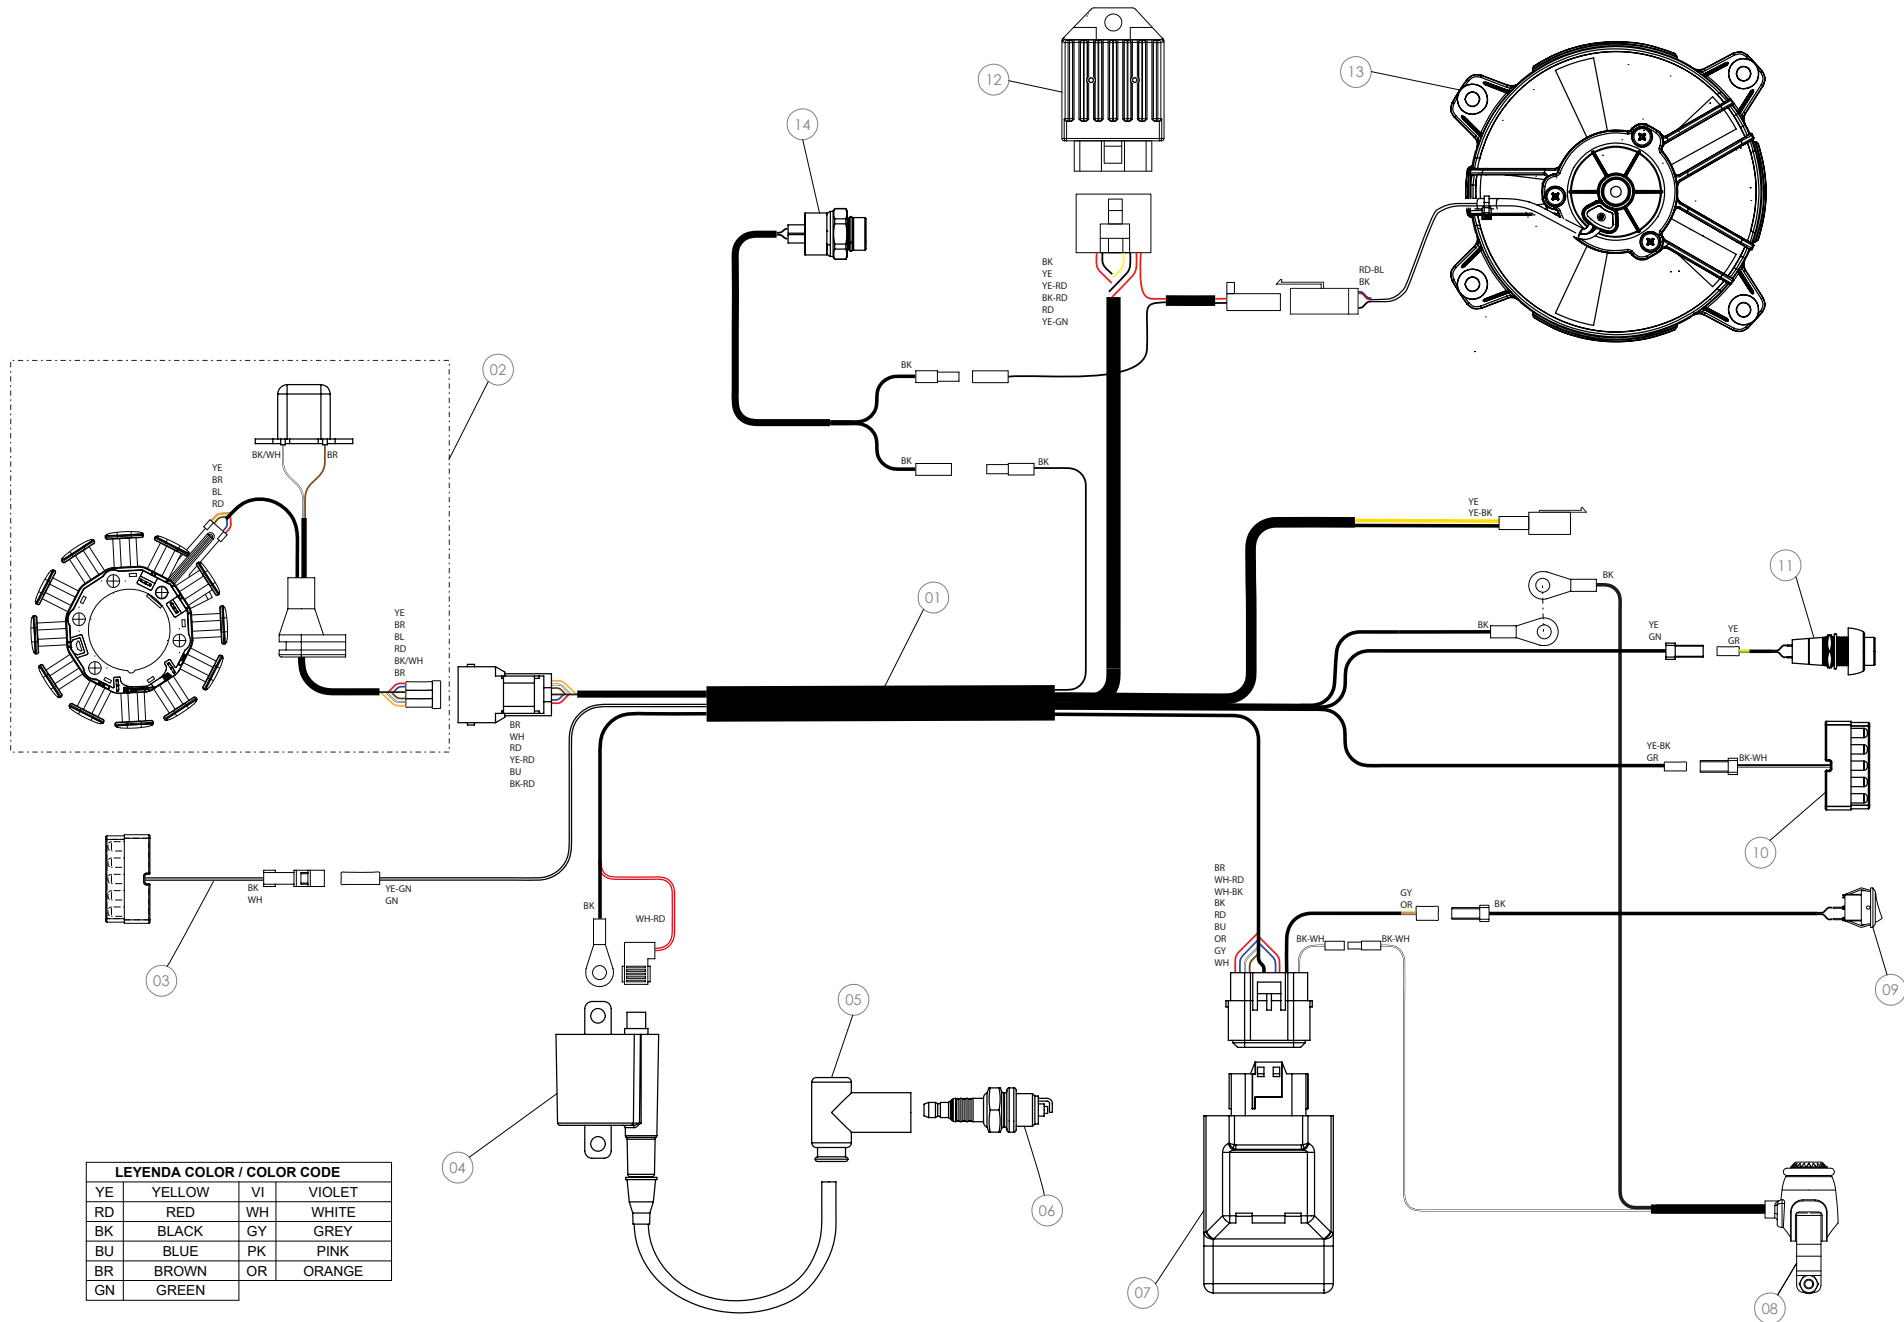

D

C

B

A

Despiece TRRS ONE-R Arranque eléctrico/Electric Start 2021

08 - FD - Freno Delantero - Listado de Piezas

Nº	Código	Descripción	Description	Cantidad
1	70366	Conjunto Freno Delantero Racing	<i>Complete front brake assembly Racing</i>	1
2	70368	Bomba Freno Delantero Racing	<i>Pump Racing, front brake (master cylinder)</i>	1
3	70367	Pinza Freno Delantero Racing	<i>Caliper Racing, front brake</i>	1
4	70353	Latiguillo freno delantero	<i>Hose, front brake</i>	1
5	70354	Racord + Sangrador	<i>Bajo bolt</i>	1
6	56101	Arandela CU 10x14x1,5	<i>Washer, CU 10x14x1.5</i>	2
7	08001TR101	Protector Disco	<i>Disc protector, front</i>	1
8	50901	Tornillo DIN 6921 M8x40 - Pinza Freno	<i>Bolt, DIN 6921 M8x40 - Brake caliper</i>	1
9	50907	Tornillo DIN 6921 M8x30 - Pinza Freno	<i>Bolt, DIN 6921 M8x30 - Brake caliper</i>	1
10	70369	Kit Tapa Bomba	<i>Kit, brake pump cap</i>	1
11	70370	Maneta Freno Racing	<i>Racing Brake handle (lever)</i>	1
12	70357	Kit Ajuste Maneta	<i>Kit, handle adjustment</i>	1
13	70358	Kit Brida Manillar	<i>Kit, handlebar clamp</i>	1
14	70359	Kit Reparación Bomba	<i>Kit, pump internal repair</i>	1
15	70371	Juego Pastillas Freno Delantero Racing	<i>Brake pad set Racing, front</i>	1
16	70372	Kit Reparación Pinza Freno Racing	<i>Kit, rear caliper repair Racing</i>	1
17	08002TR100	Casquillo Protector Disco Delantero	<i>Bushing, front disc protector</i>	2
18	70386	Muelle pastilla frenos	<i>Clip pad brake</i>	1