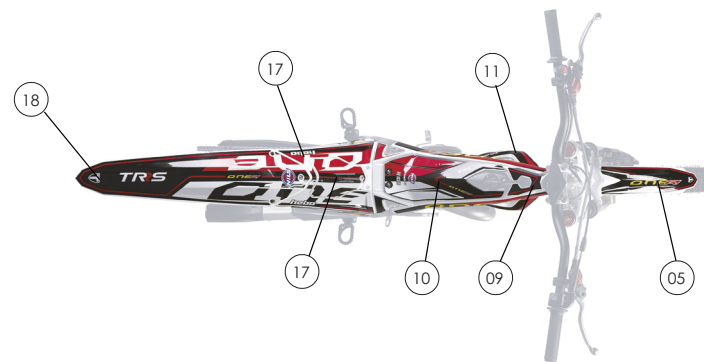

D

C

B

A

Despiece TRRS ONE-R Arranque eléctrico/Electric Start 2021

15 - CA - Conjunto Adhesivos - Listado de piezas

Nº	Código	Descripción	Description	Cantidad
1	15074TR300	Conjunto adhesivos One R 2021	Sticker kit, One-R 2021	1
2	15011TR101	Adhesivo Buje Trasero	Sticker, rear hub	1
3	15010TR101	Adhesivo Buje Delantero	Sticker, front hub	1
4	15074TR109	Adhesivos Lateral Caja de Filtro One R 2021	Air filter box side One R 2021	1
5	15074TR101	Adhesivo Guardabarros Delantero One R 2021	Sticker, front mudguard (fender) One R 2021	1
6	15074TR102	Adhesivo Horquilla Izquierda One R 2021	Sticker, fork-leg left One R 2021	1
7	15074TR103	Adhesivo Horquilla Derecha One R 2021	Sticker, fork-leg right One R 2021	1
8	15074TR117	Adhesivo careta faro ONE-R arranque eléctrico 2021	Sticker, headlamp mask ONE-R Electric start 2021	1
9	15073TR106	Adhesivo Chasis Superior 2021	Sticker, upper frame 2021	1
10	15074TR106	Adhesivo Depósito One R 2021	Sticker, fuel tank One R 2021	1
11	15074TR105	Juego Adhesivos Chasis One R 2021	Stickers set, frame One R 2021	1
12	15074TR110	Adhesivos Cilindrada Negros - 125	Engine size Sticker (black) - 125	1
13	15074TR111	Adhesivos Cilindrada Negros - 250	Engine size Sticker (black) - 250	1
14	15074TR112	Adhesivos Cilindrada Negros - 280	Engine size Sticker (black) - 280	1
15	15074TR113	Adhesivos Cilindrada Negros - 300	Engine size Sticker (black) - 300	1
16	15074TR107	Adhesivo Tapa Caja de Filtro One R 2021	Sticker, air filter access cover One R 2021	1
17	15074TR108	Adhesivo Caja de Filtro One R 2021	Sticker, air filter box One R 2021	1
18	15074TR115	Adhesivo Guardabarros Trasero One R 2021	Sticker, rear mudguard (fender) One R 2021	1
19	15070TR114	Adhesivo Basculante One R 2021	Sticker, swing-arm One R 2021	1
20	15070TR116	Conjunto Adhesivos Llanta ONE R	Wheel sticker set (rim) ONE R	2