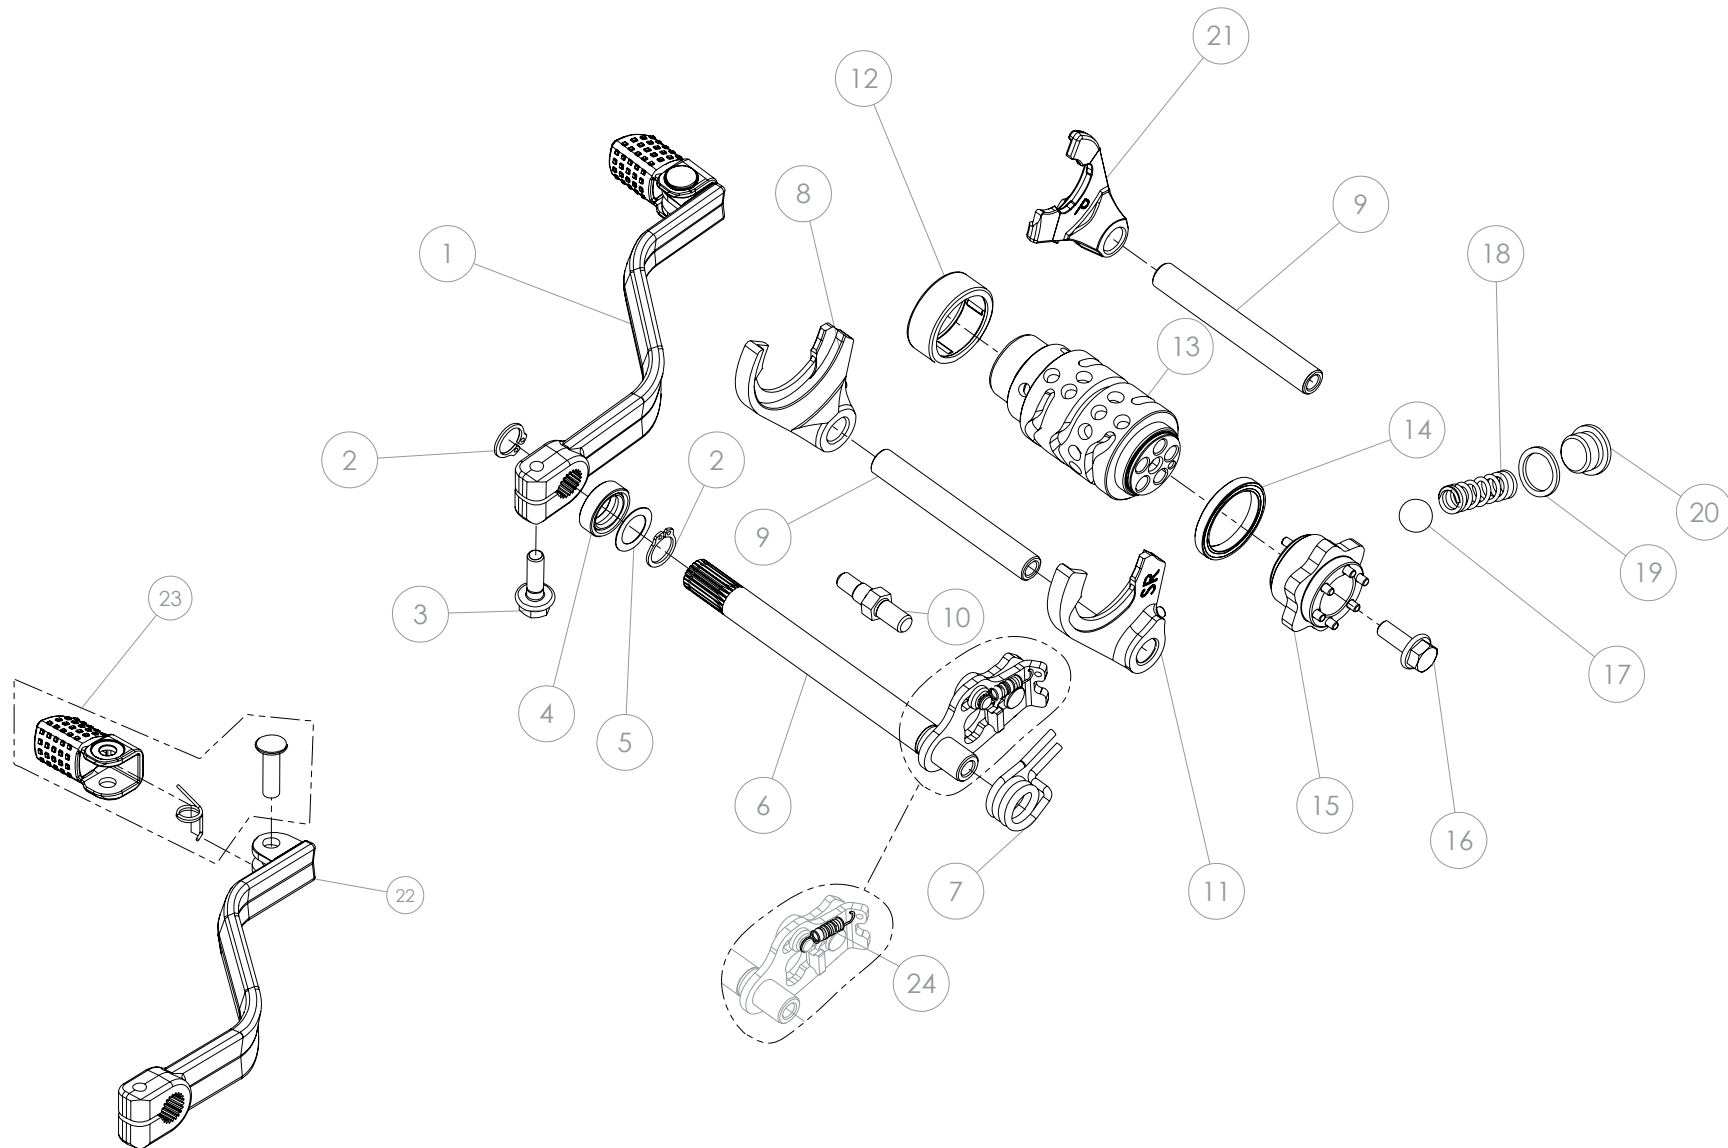

D

C

B

A

Despiece TRRS ONE-R Arranque eléctrico/Electric Start 2021

06 - SC - Selector Cambio - Listado de Piezas

Nº	Código	Descripción	Description	Cantidad
1	06001MT101	Conjunto Palanca Cambio	Complete shift pedal	1
2	55004	Circlip DIN-471-Ø12	Circlip DIN-471-Ø12	2
3	50909	Tornillo DIN 6921 M6x20 Hexagonal	Bolt, DIN 6921 M6x20 hex-head	1
4	54006	Retén Eje Cambio 12x20x6	Seal, shift shaft 12x20x6	1
5	06002MT100	Arandela 12x18x0.3	Washer 12x18x0.3	1
6	06027MT100	Eje selector completo	Shifting shaft set	1
7	06031MT100	Muelle eje selector	Spring, shifting shaft	1
8	06006MT100	Horquilla secundario Izquierda SL	Fork, secondary left SL	1
9	06007MT100	Eje Horquillas	Shaft, shift fork	2
10	06003MT100	Tope Recorrido Selector	Stop, shift shaft	1
11	06008MT100	Horquilla secundario derecha SR	Fork, secondary right SR	1
12	52507	Rodamiento Izquierdo Desmodrómico HK2512	Bearing, left Shift drum HK2512	1
13	06009MT100	Desmodrómico	Shift roller	1
14	52103	Rodamiento Derecha Desmodromico Bolas 61705-SRS	Bearing, shift drum right - balls 61705-SRS	1
15	06032MT100	Estrella desmo	Gearshift set	1
16	50903	Tornillo DIN 6921 M6x16	Bolt, DIN 6921 M6x16	1
17	60003	Bola Fijador Marchas Kug 11,906	Ball, gear selector position Kug 11.906	1
18	06029MT100	Muelle Fijador Marchas	Spring, gear selector tension	1
19	56106	Arandela 14X18X1.5 Copper	Copper Washer, 14x18x1.5	1
20	06018MT100	Tapón Muelle Selector	Cap, selector spring	1
21	06017MT100	Horquilla primario	Fork, primary	1
22	70451	Kit Reparación Palanca Selector	Repair kit, shift pedal tip	1
23	06030MT100	Muelle selector marchas	Spring tensioning, shifting plate	1