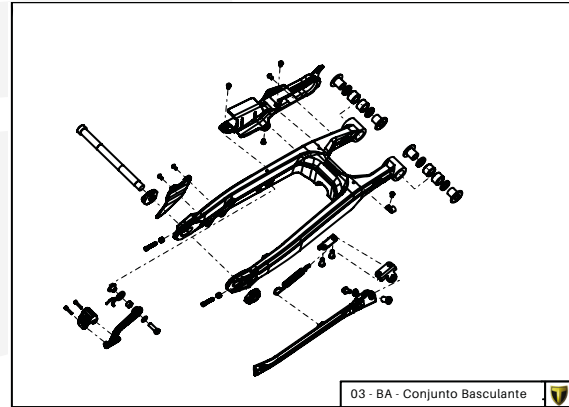

Despiece TRRS ONE-R 2021

D