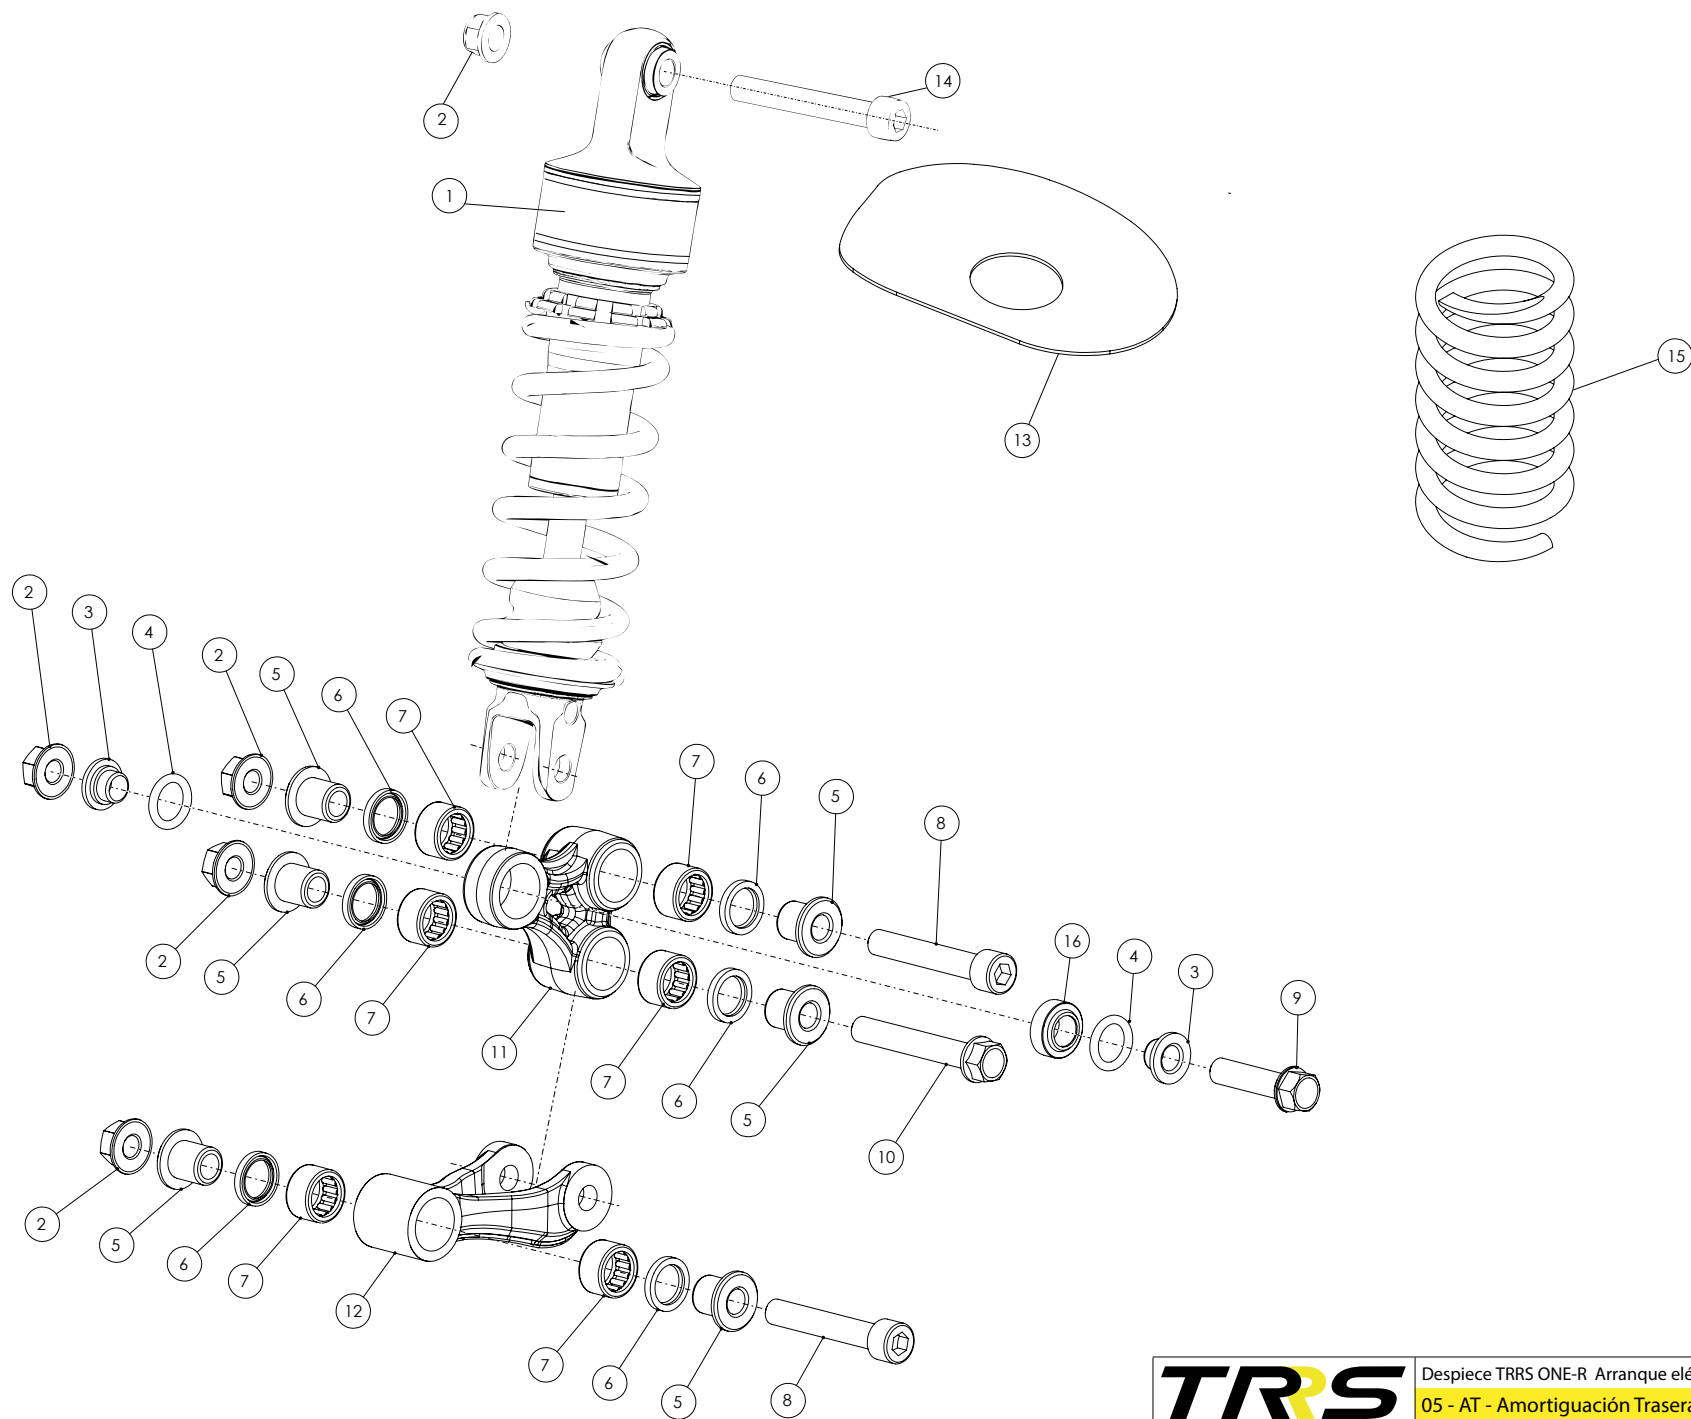

D

C

B

A

Despiece TRRS ONE-R Arranque eléctrico/Electric Start 2021

05 - AT - Amortiguación Trasera - Listado de Piezas

Nº	Código	Descripción	Description	Cantidad
1	05013TR100	Amortiguador Reiger 1 via	<i>Damper Reiger 1 way</i>	1
2	51503	Tuerca Autoblocante M10x1.25	<i>Nut, self locking M10x1.25</i>	5
3	70501	Casquillo Distanciador Trapecio - Amortiguador	<i>Spacer bushing, linkage - Shock absorber</i>	2
4	53002	Tórica Trapecio - Amortiguador	<i>O-ring, linkage - Shock absorber</i>	2
5	05002TR100	Casquillo Trapecio	<i>Bushing, linkage</i>	6
6	54002	Retén 15x21x3	<i>Seal, 15x21x3</i>	6
7	52502	Rodamiento NH-1512	<i>Bearing, NH 1512</i>	6
8	50108	Tornillo DIN 912 M10x60 - 1,25 - Bieleta Chasis	<i>Bolt, DIN 912 M10x60 - 1.25 - linkage arm to chassis</i>	2
9	50905	Tornillo DIN 6921 M10x43 - 1,25 - Trapecio Amortiguador	<i>Bolt, DIN 6921 M10x43 - 1.25 - shock linkage</i>	1
10	50906	Tornillo DIN 6921 M10x65 - 1,25 - Trapecio Bieleta	<i>Bolt, DIN 6921 M10x65 - 1.25 - shock linkage</i>	1
11	05003TR100	Trapecio TRS	<i>Rocker link</i>	1
12	05004TR100	Bieleta	<i>Connecting link</i>	1
13	05005TR100	Goma Amortiguador - Caja Filtro	<i>Rubber shock absorber sealing flap - air filter box</i>	1
14	50109	Tornillo M10x65x1,25 (10.9)	<i>Bolt M10x65x1,25 (10.9)</i>	1
15	70519	Muelle Reiger (1 via) 80 N/mm	<i>Reiger Spring 80 N/mm</i>	1