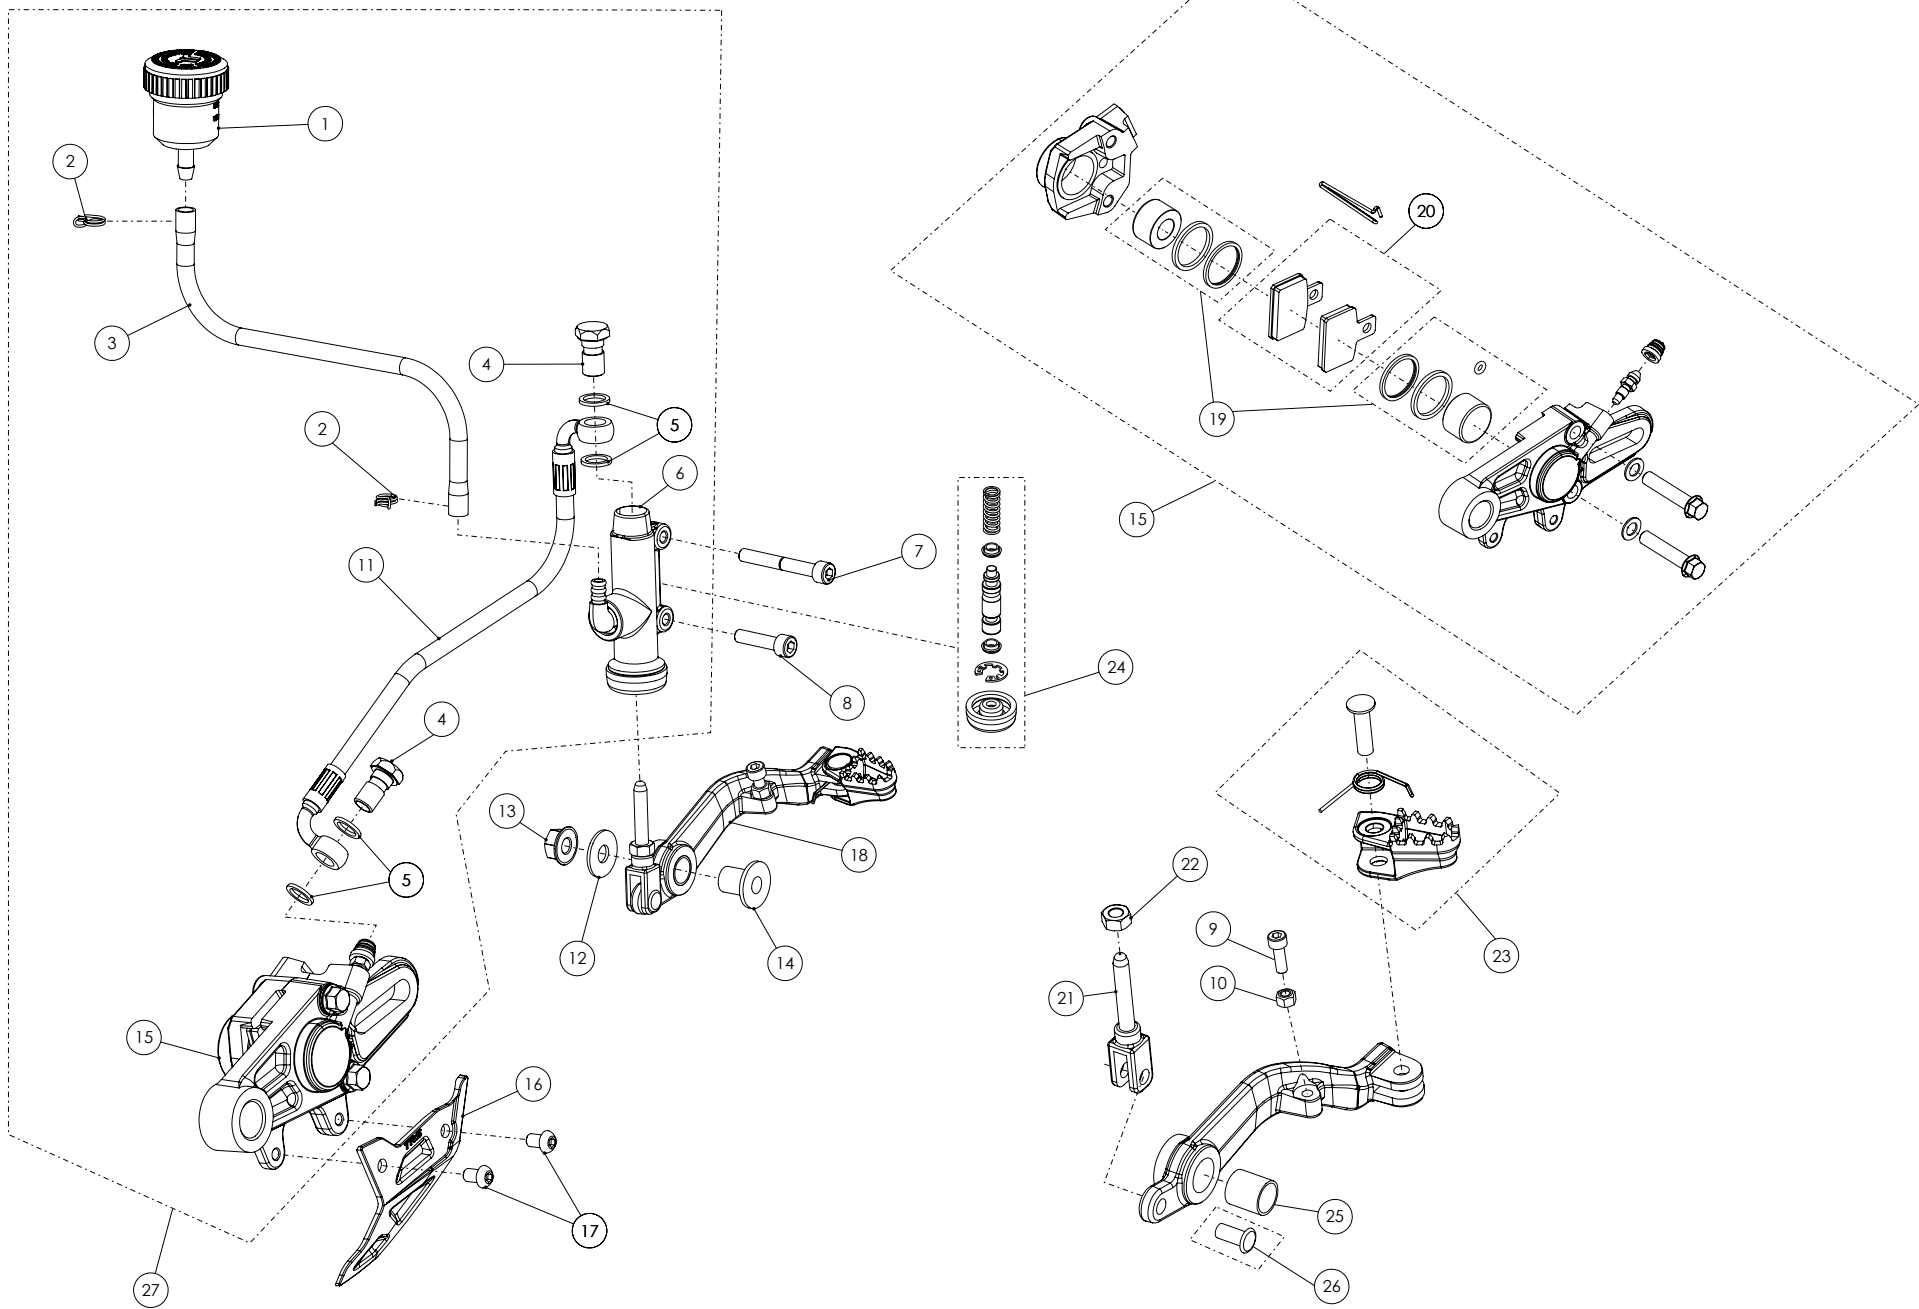

D

C

B

A

Despiece TRRS ONE-R Arranque eléctrico/Electric Start 2021

06 - CD - Conjunto Depósito - Listado de Piezas

Nº	Código	Descripción	Description	Cantidad
1	62001	Tubo Desvaporizador Tapón Gasolina	Fuel cap vent hose	1
2	06001TR100	Tapón Depósito	Fuel cap	1
3	53001	Tórica Tapón Depósito 29.82x2.62	O-ring, fuel cap 29.82x2.62	1
4	60001	Bola Válvula Tapón	Check-ball, cap vent	1
5	06002TR100	Cierre Válvula Tapón Depósito	Cap, check-ball fuel tank valve	1
6	50203	Tornillo DIN 7380-FL M6x10 - Depósito	Bolt, DIN 7380-FL Fuel tank M6x10	2
7	06003TR101	Depósito Gasolina 2018	Fuel tank	1
8	58007	Abrazadera Cobra 17	Clamp, Cobra 17	1
9	70128	Filtro gasolina roscado	Fuel filter threaded	1
10	06004TR100	Salida deposito gasolina	Output fuel tank	1
11	53026	Torica 9,5x2	O-ring 9,5x2	2
12	62102	Tubo goma grifo gasolina	Fuel tap hose	2
13	58021	Abrazadera alambre	Wire clamp	4
14	70127	Grifo gasolina en linea (leva metalica)	In line fueltap (metal lever)	1
15	17016TR100	Soporte grifo gasolina	Fuel tap support	1
16	51501	Tuerca Autoblocante M6	Locknut M6	2
17	50903	Tornillo DIN 691 M6x16	Bolt, DIN 6921 M6x16	2