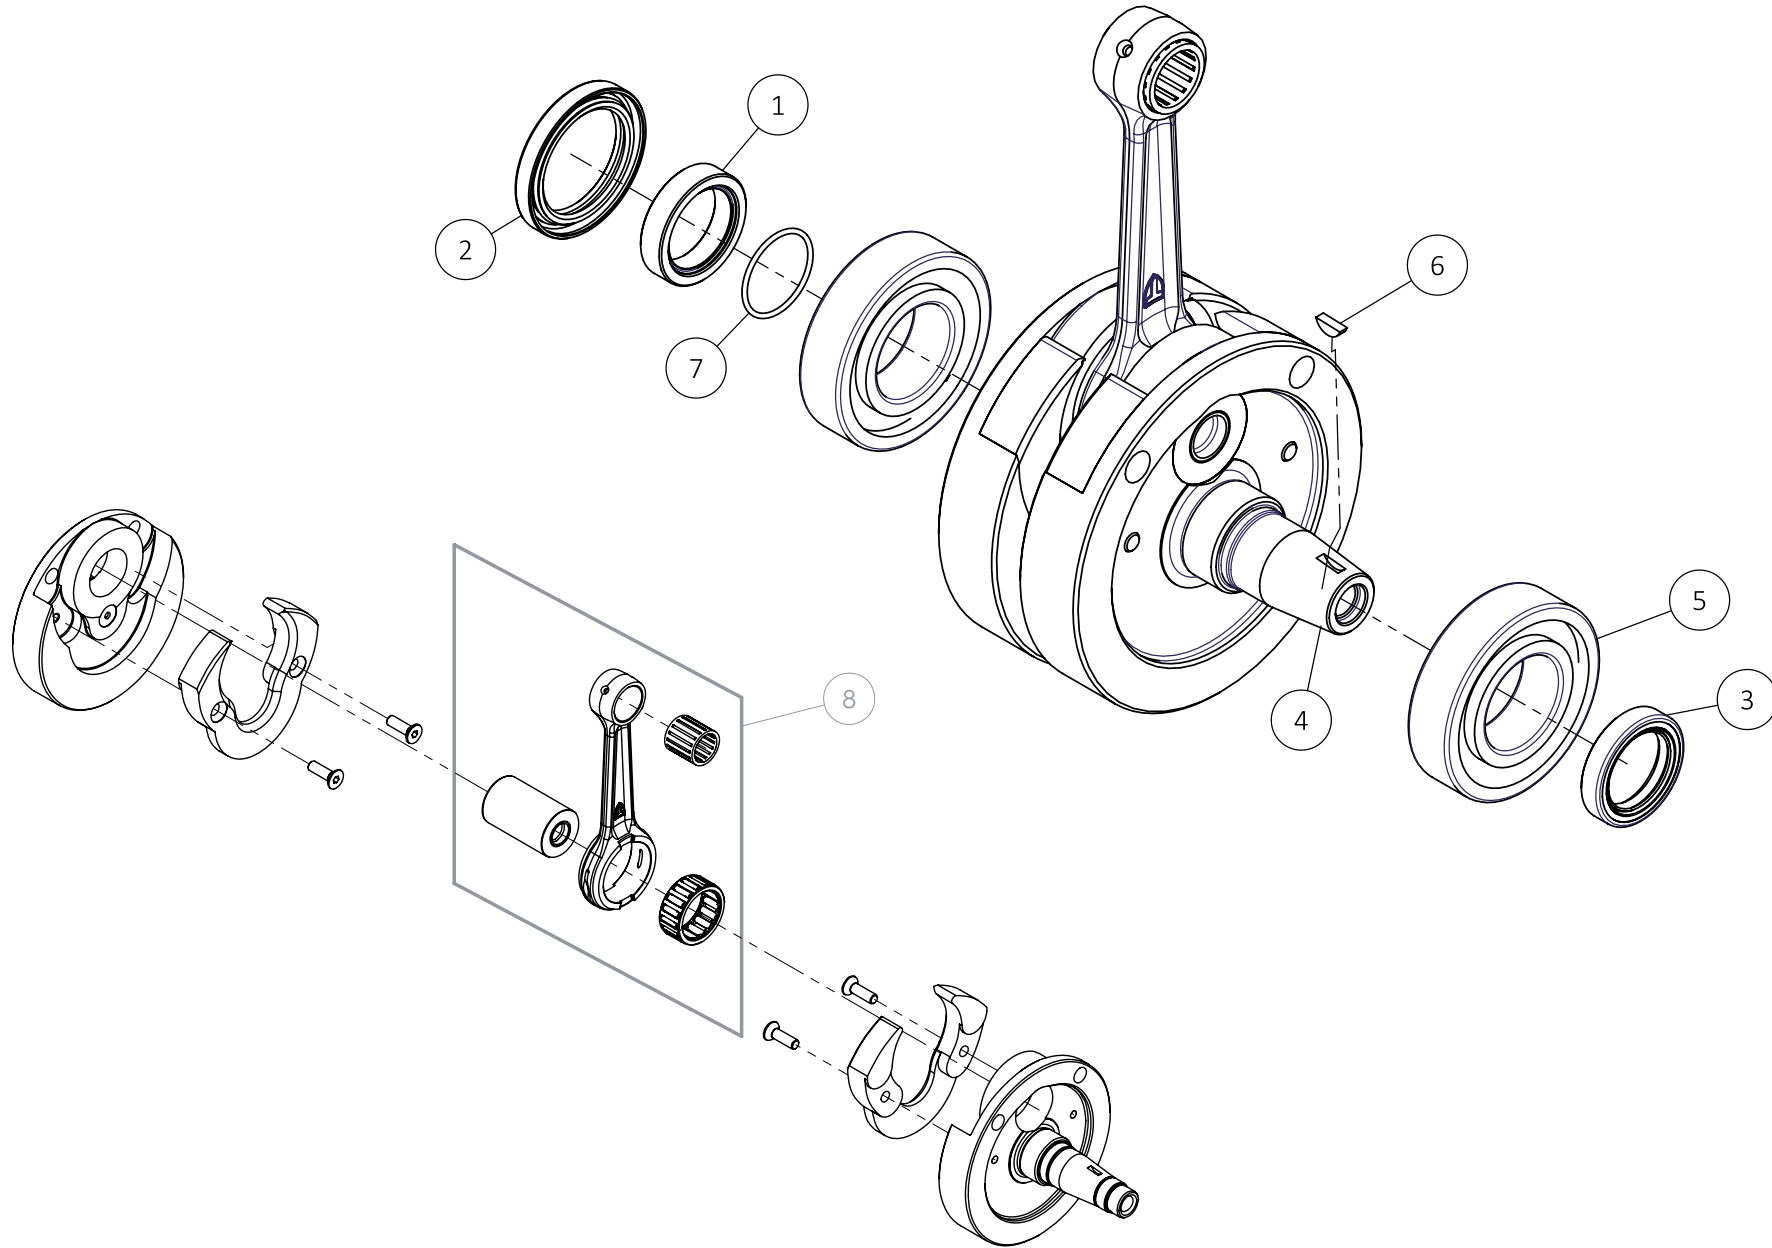

A

Kit Juntas Cárters

Graphic Engine Longer Bolts - Gráfico Longitud Tornillos

Despiece TRRS ONE-R Arranque eléctrico/Electric Start 2021

03 - CM - Cárters Motor - Listado de Piezas

Nº	Código	Descripción	Description	Cantidad
1	03010MT100	Cárter derecho	Case halve, right side	1
2	03013MT100	Junta carter central	Gasket, center case	1
3	03019MT100	Cárter izquierdo arranque electrico	Left crankcase electric starter	1
4	03011MT100	Junta carter embrague	Gasket, clutch cover	1
5	03018MT100	Tapa interior embrague	Inner clutch cover	1
6	57002	Centrador carter	Centering bushing, crank case	4
7	56104	Arandela 12X16X1.5 cobre	Copper washer, 12x16x1.5	3
8	50121	Tornillo allen M5X25	Bolt allen M5x25	1
9	50117	Tornillo allen M5X60	Bolt allen M5x60	6
10	01018TR100	Depósito desvaporizador	Ventilation reservoir	1
11	62104	Tubo tubo goma desvaporizador carter	Rubber hose crankcase vent	1
12	58010	Clip Tubo desvaporizador	Clip, vent hose retention	2
13	56105	Arandela 6x12x1.5 cobre	Copper washer, 12x6x1.5	1
14	03003MT100	Tapón vaciado aceite con imán	Drain plug oil with magnet	2
15	03001MT100	Tapón llenado aceite	Oil filler cap	1
16	03002MT100	Racor desvaporizador	Breather pipe	1
17	50116	Tornillo allen M5X35	Bolt allen M5x35	3
18	03020MT100	Conjunto carteres arranque electrico	Engine case set electric starter	1

D

C

B

A

Despiece TRRS ONE-R Arranque eléctrico/Electric Start 2021

04 - CM - Cigüeñal - Listado de Piezas

Nº	Código	Descripción	Description	Cantidad
1	04013MT100	Casquillo piñon salida cigüeñal	<i>Bushing, primary gear</i>	1
2	54011	Reten doble labio (Primario)	<i>Double Lip Seal</i>	1
3	54005	Retén cigüeñal volante	<i>Seal, crankshaft magneto</i>	1
4	04025MT100	Cigüeñal arranque electrico	<i>crankshaft electric starter</i>	1
5	52109	Rodamiento de bolas	<i>Ball bearing</i>	2
6	59001	Chaveta volante magnético	<i>Key, magneto flywheel</i>	1
7	53016	Tórica 25x1,5	<i>O-ring 25x1,5</i>	1
8	04003MT100	Kit biela	<i>Rod kit</i>	1