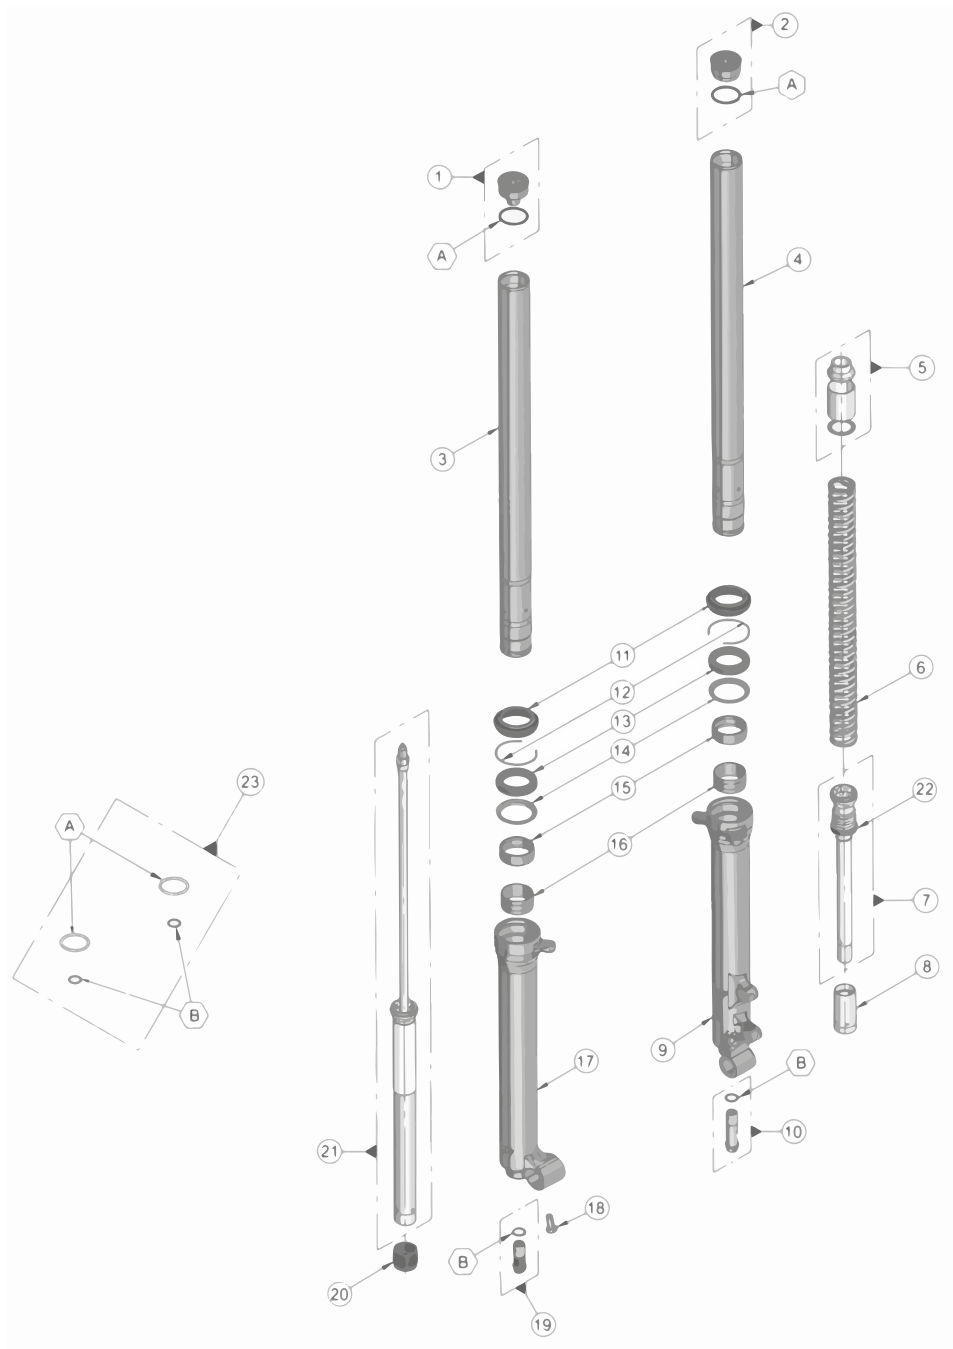

D

C

B

A

Despiece TRRS ONE-R Arranque eléctrico/ Electric Start 2021
04b - HD - Horquilla Delantera Tech - Explosionado
TRRS Motorcycles

Despiece TRRS ONE-R Arranque eléctrico/Electric Start 2021

04b - HD - Horquilla Delantera Tech - Listado de Piezas

Nº	Código	Descripción	Description	Cantidad
1	71001	Cto. Tapon Regulacion Estension-Group Top Cap Extension	Top Cap Rebound	1
2	71002	Cto.Tapon Regulacion Precarga Muelle-Grop Top Cap Preload Spring	Group, Top Cap Preload Spring	1
3	71003	Barra Suspension Derecha-Group Stanchion Tube Replay Right	Stanchion Tube, Right side	1
4	71004	Barra Suspension Izquierda-Group Stanchion Tube Replay Left	Stanchion Tube, Left side	1
5	71005	Cto. Distanciadores Muelle-Group Spacers Spring	Group, Spring spacers	1
6	71006	Muelle Horquilla-Fork Spring (Progr. 1)	Fork Spring	1
7	71007	Cto.Mecanico Bombeo-Group Mechanical Pumping	Group, dampening cartridge	1
8	71008	Cono Limitador Izquierdo-Cone Limit Left	Alignment cone, Left	1
9	71009	Botella Suspension Izquierda-Left Leg	Lower Leg, left	1
10	71010	Cto.Tornillo Regulacion-Needle Regulation Group	Needle and Regulation Group	1
11	71011	Guardapolvo Horquilla-Dust Seal	Dust Seal	2
12	71012	Circlip Tope Reten-Ring Stopper Oil Seal	Oil Seal retention clip	2
13	71013	Reten Horquilla-Oil Seal	Oil Seal	2
14	71014	Anillo Tope Glacier-Ring Stop Bushing Oil Seal	Bushing stop ring	2
15	71015	Glacier Barra Horquilla-Bush Du Ø39XØ43X15	Bushing Du Ø39XØ43X15	2
16	71016	Glacier Botella Horquilla-Bush Du Ø38XØ40X20	Bushing Du Ø38XØ40X20	2
17	71017	Botella Suspension Derecha-Right Leg	Lower leg, Right	1
18	71018	Tornillo Allen-Screw Tceib M8X18 Din 7984	Bolt, Allen M8X18 Din 7984	1
19	71019	Cto. Tornillo Regulacion- Group Lock Screw Hydraulic Pump	Group, Hydraulic dampener end cap	1
20	71020	Cono Limitador Derecho-Cone Limit Right	Alignment cone,	1
21	71021	Cartucho Hidraulico-Group Cartridge	Group, Cartridge	1
22	71022	Anillo Tope Muelle-Support Ring For Spring Limit	Guide Ring, Limit spring	1
23	71023	Kit Toricas-Group Rings Seal	O-ring kit	1
24	04000TR100	Conjunto Horquilla Delantera	Front suspension, complete	1