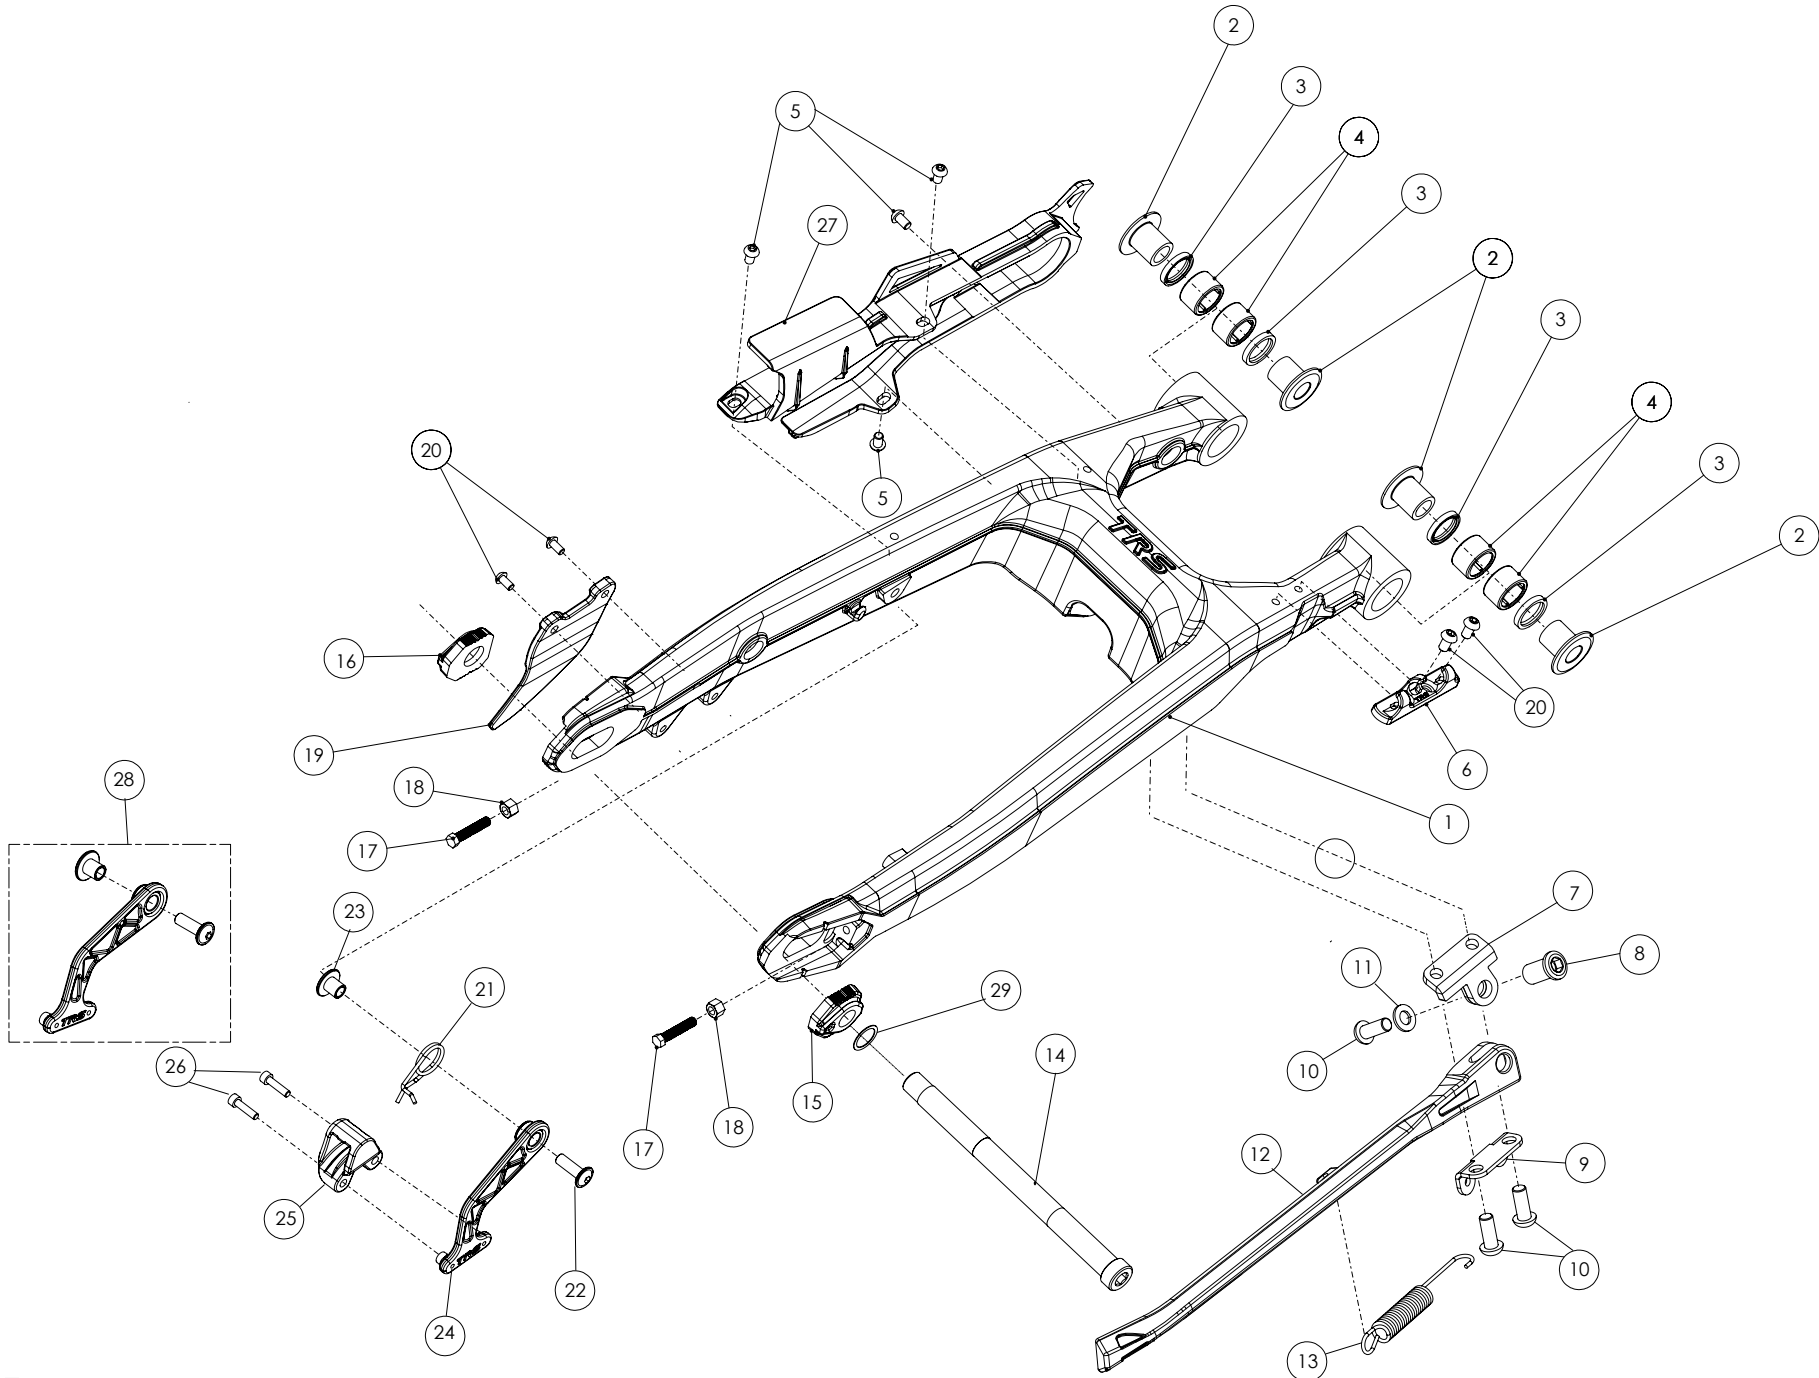

D

C

B

A

Despiece TRRS ONE-R Arranque eléctrico/ Electric Start 2021
03 - BA - Basculante - Explosionado
TRRS Motorcycles

Despiece TRRS ONE-R Arranque eléctrico/Electric Start 2021

03 - BA - Basculante - Listado de Piezas

Nº	Código	Descripción	Description	Cantidad
1	03001TR100	Basculante TRS	Swing-arm TRS	1
2	03002TR100	Casquillo Eje Basculante	Bushing, swing-arm shaft	4
3	54001	Retén Basculante 20x26x4	Seal, swing-arm 20x26x4	4
4	52501	Rodamiento Basculante NH-2016	Bearing, swing-arm NH 2016	4
5	50203	Tornillo DIN 7380-fl M6x10 - Guía Cadena	Bolt, DIN 7380-fl M6x10 - Chain guide	4
6	03017TR100	Guía Latiguillo Freno Trasero	Guide, brake hose	1
7	03003TR100	Soporte Caballete	Side-stand support	1
8	03004TR100	Tornillo - Soporte Caballete	Bolt - side-stand support	1
9	03005TR100	Soporte muelle caballete	Side-stand spring support	1
10	50201	Tornillo DIN 7380 M8x20	Bolt, DIN 7380 M8x20	3
11	56303	Arandela M8	Washer, M8	2
12	03006TR100	Caballete	Side-stand	1
13	03007TR100	Muelle Caballete	Spring, side-stand	1
14	03008TR100	Eje Rueda Trasera	Axle, rear wheel	1
15	03009TR100	Tensor eje rueda	Tensioner, rear axle side	1
16	03010TR100	Tensor eje rueda trasera roscado	Tensioner threaded, rear wheel axle	1
17	50501	Tornillo DIN 933 M6 - Tensor Eje Rueda	Bolt, DIN 933 M6 - rear wheel tension	2
18	51103	Tuerca DIN 6330 M6 - Tensor Eje Rueda	Bolt, DIN 6330 M6 - rear wheel tension	2
19	03011TR100	Protector Corona	Sprocket protector	1
20	50204	Tornillo DIN 7380 M6x10 - Protector Corona y Guía Latiguillo Freno Tras.	Bolt, DIN 7380 M6x10 - Sprocket protector and Brake hose Guide	4
21	03012TR100	Muelle Tensor Cadena	Chain tension spring	1
22	50213	Tornillo allen con valona M8x25	Screw allen with washer M8x25	1
23	03023TR100	Casquillo Tensor Cadena	Bushing, chain tensioner	1
24	03020TR100	Palanca remachada tensor cadena	Chain tensioner riveted	1
25	70102	Goma Tensor	Rubber block, chain tensioner	1
26	50107	Tornillo allen M5x20	Bolt allen M5x20	2
27	03015TR100	Guía Cadena	Chain guide	1
28	03TR122	Conjunto tensor cadena (simplificado)	Chain tensioner kit (simplified)	1
29	03016TR100	Arandela Eje Rueda Trasera 22x17x0,5	Washer, 22x17x0,5	1