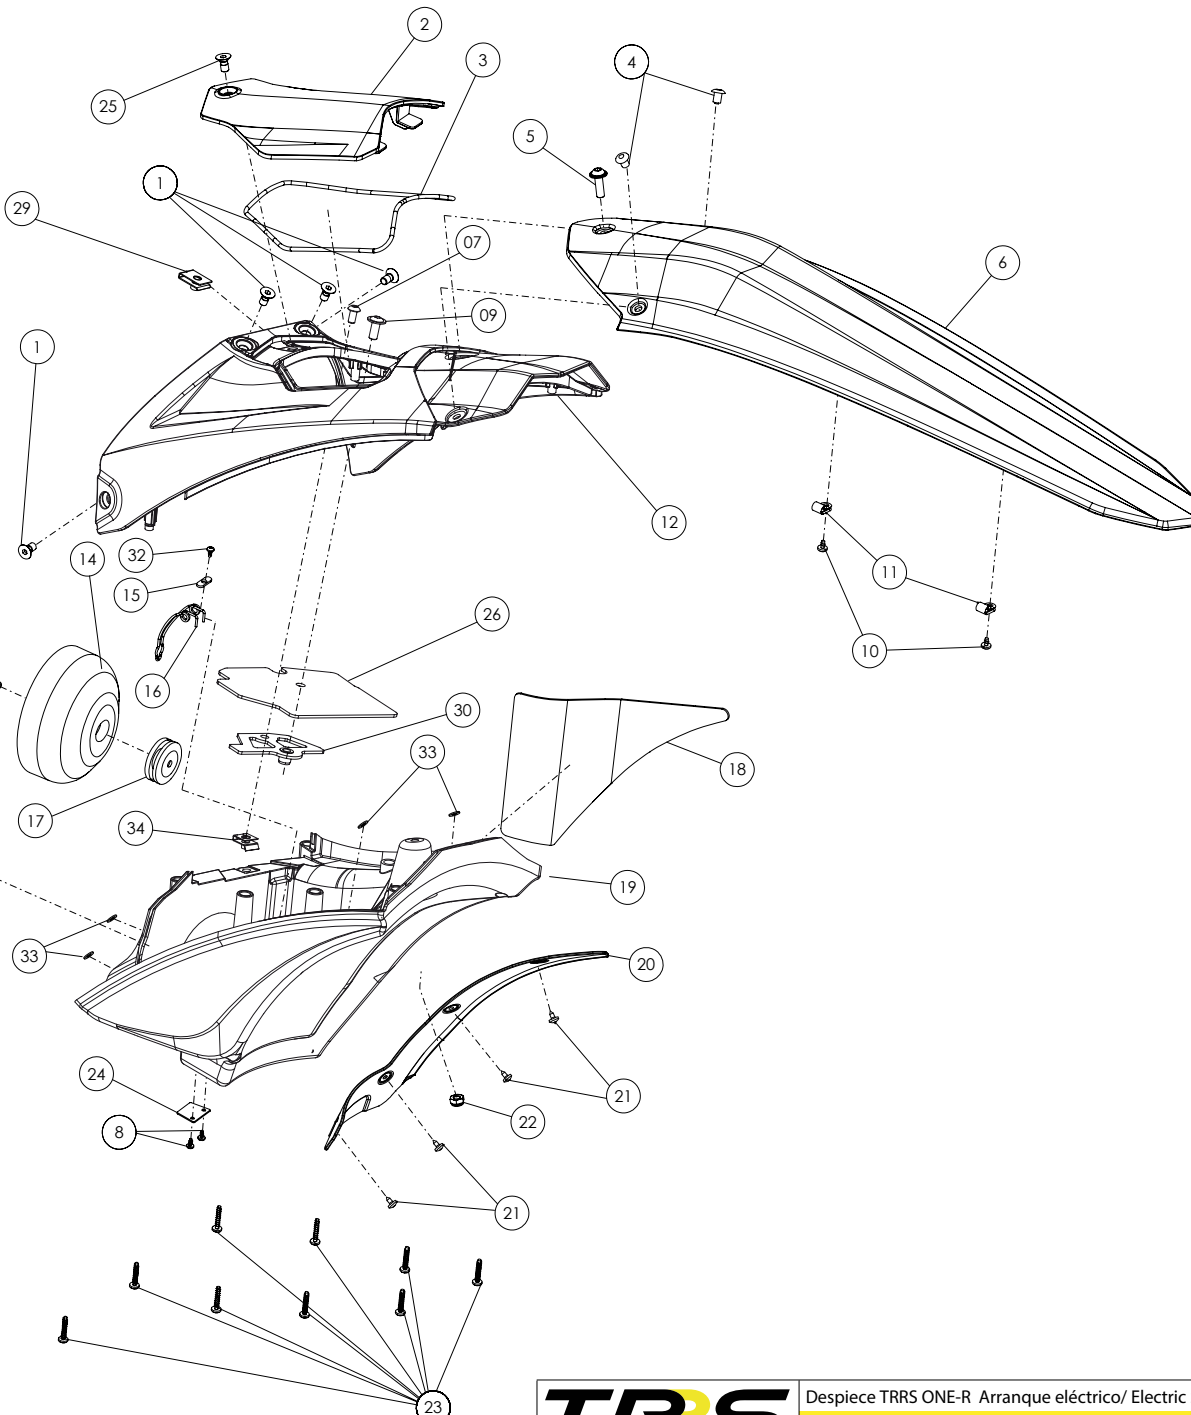

D

C

B

A

31

28

27

13

1

29

14

32

15

16

17

34

33

24

8

23

2

3

4

5

07

09

12

6

11

10

26

30

33

18

19

20

22

21

21

Despiece TRRS ONE-R Arranque eléctrico/Electric Start 2021

02 - CF - Caja Filtro - Listado de Piezas

Nº	Código	Descripción	Description	Cantidad
1	50306	Tornillo avellanado M6x16	Bolt countersunk M6x16	4
2	02001TR101	Tapa caja filtro (Blanca)	Cover filter box (White)	1
3	02002TR100	Tórica 3mm Tapa - Caja Filtro	Cover o-ring, 3mm - air filter box	1
4	65001	Remache Plástico 6x12	Plastic rivot 6x12	2
5	50202	Tornillo DIN 7380-fl M6x16 - Guardabarros Trasero	Bolt, DIN 7380-fl M6x16 - Rear mudguard (fender)	1
6	02003TR100	Guardabarros Trasero	Rear mudguard (fender)	1
7	50210	Tornillo alomado allen M5x12	Bolt allen M5x12	1
8	50601	Tornillo Rosca Chapa DIN 7981 2,9x6,5	Screw, course thread DIN 7981 2.9x6,5	2
9	50209	Tornillo allen con valona M6x14	Screw allen with washer M6x14	1
10	50703	Tornillo Ala Ancha 2,9X6,5	Bolt, broad-head 2,9X6,5	2
11	58004	Grapa Plástico 4.8mm	Plastic clamp 4.8mm	2
12	02024TR100	Caja filtro aire superior	Air filter box, upper part	1
13	02006TR100	Jaula Espuma - Filtro	Cage, air filter element	1
14	02007TR100	Espuma Filtro Aire	Air filter element	1
15	02008TR100	Arandela Muelle Filtro	Washer, filter spring	1
16	02009TR100	Muelle Fijación Espuma Filtro	Spring, air filter retention	1
17	02010TR100	Goma Sujeción Espuma Filtro	Rubber grommet, air filter retention	1
18	02011TR100	Protector Anticalórico - Caja Filtro	Heat shield - air filter box	1
19	02025TR100	Caja filtro aire inferior negra	Air filter box bottom part black	1
20	02018TR100	Protector - Caja Filtro	Rubber protector, sir filter box	1
21	65004	Remache aluminio negro Ø4,8x12	Metalic rivot, Ø4,8x12, black	4
22	51501	Tuerca Autoblocante M6 - Caja Filtro	Lock nut, M6 - air filter box	1
23	50603	Tornillo Rosca Chapa DIN 7981 3,9x19 Fijación Caja Filtro Inferior	Screw, course thread DIN 7981 3.9x19 Attach air filter box lower	9
24	02014TR100	Lámina Desagüe - Caja Filtro	Drain flap, air filter box	1
25	50302	Tornillo avellanado Mx14	Bolt countersunk M6x14	1
26	02028TR100	Deflector caja filtro aire placa	Air box baffle plate	1
27	02017TR100	Tobera - Caja Filtro	Intake hose - air filter box	1
28	58003	Abrazadera - Norma 40-60	Clamp - Norma 40-60	1
29	51301	Tuerca Rápida Universal M6	Universal speed nut M6	1