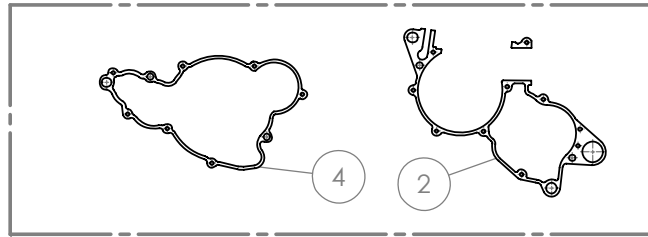

A

Kit Juntas Cárters

Graphic Engine Longer Bolts - Gráfico Longitud Tornillos

Despiece TRRS ONE-R Arranque eléctrico/Electric Start 2021

03 - CM - Cárters Motor - Listado de Piezas

Nº	Código	Descripción	Description	Cantidad
1	03010MT100	Cárter derecho	Case halve, right side	1
2	03013MT100	Junta carter central	Gasket, center case	1
3	03019MT100	Cárter izquierdo arranque electrico	Left crankcase electric starter	1
4	03011MT100	Junta carter embrague	Gasket, clutch cover	1
5	03018MT100	Tapa interior embrague	Inner clutch cover	1
6	57002	Centrador carter	Centering bushing, crank case	4
7	56104	Arandela 12X16X1.5 cobre	Copper washer, 12x16x1.5	3
8	50121	Tornillo allen M5X25	Bolt allen M5x25	1
9	50117	Tornillo allen M5X60	Bolt allen M5x60	6
10	01018TR100	Depósito desvaporizador	Ventilation reservoir	1
11	62104	Tubo tubo goma desvaporizador carter	Rubber hose crankcase vent	1
12	58010	Clip Tubo desvaporizador	Clip, vent hose retention	2
13	56105	Arandela 6x12x1.5 cobre	Copper washer, 12x6x1.5	1
14	03003MT100	Tapón vaciado aceite con imán	Drain plug oil with magnet	2
15	03001MT100	Tapón llenado aceite	Oil filler cap	1
16	03002MT100	Racor desvaporizador	Breather pipe	1
17	50116	Tornillo allen M5X35	Bolt allen M5x35	3
18	03020MT100	Conjunto carteres arranque electrico	Engine case set electric starter	1