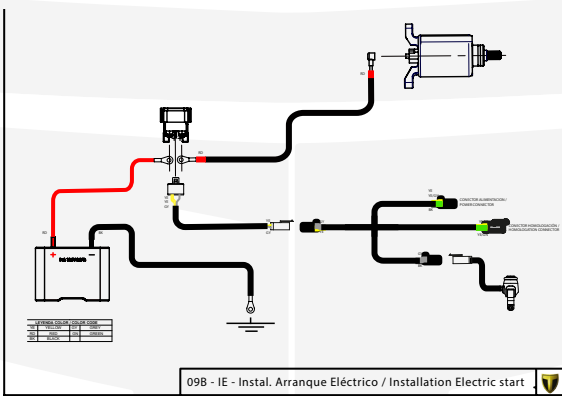

Despiece TRRS ONE-R 2021

D