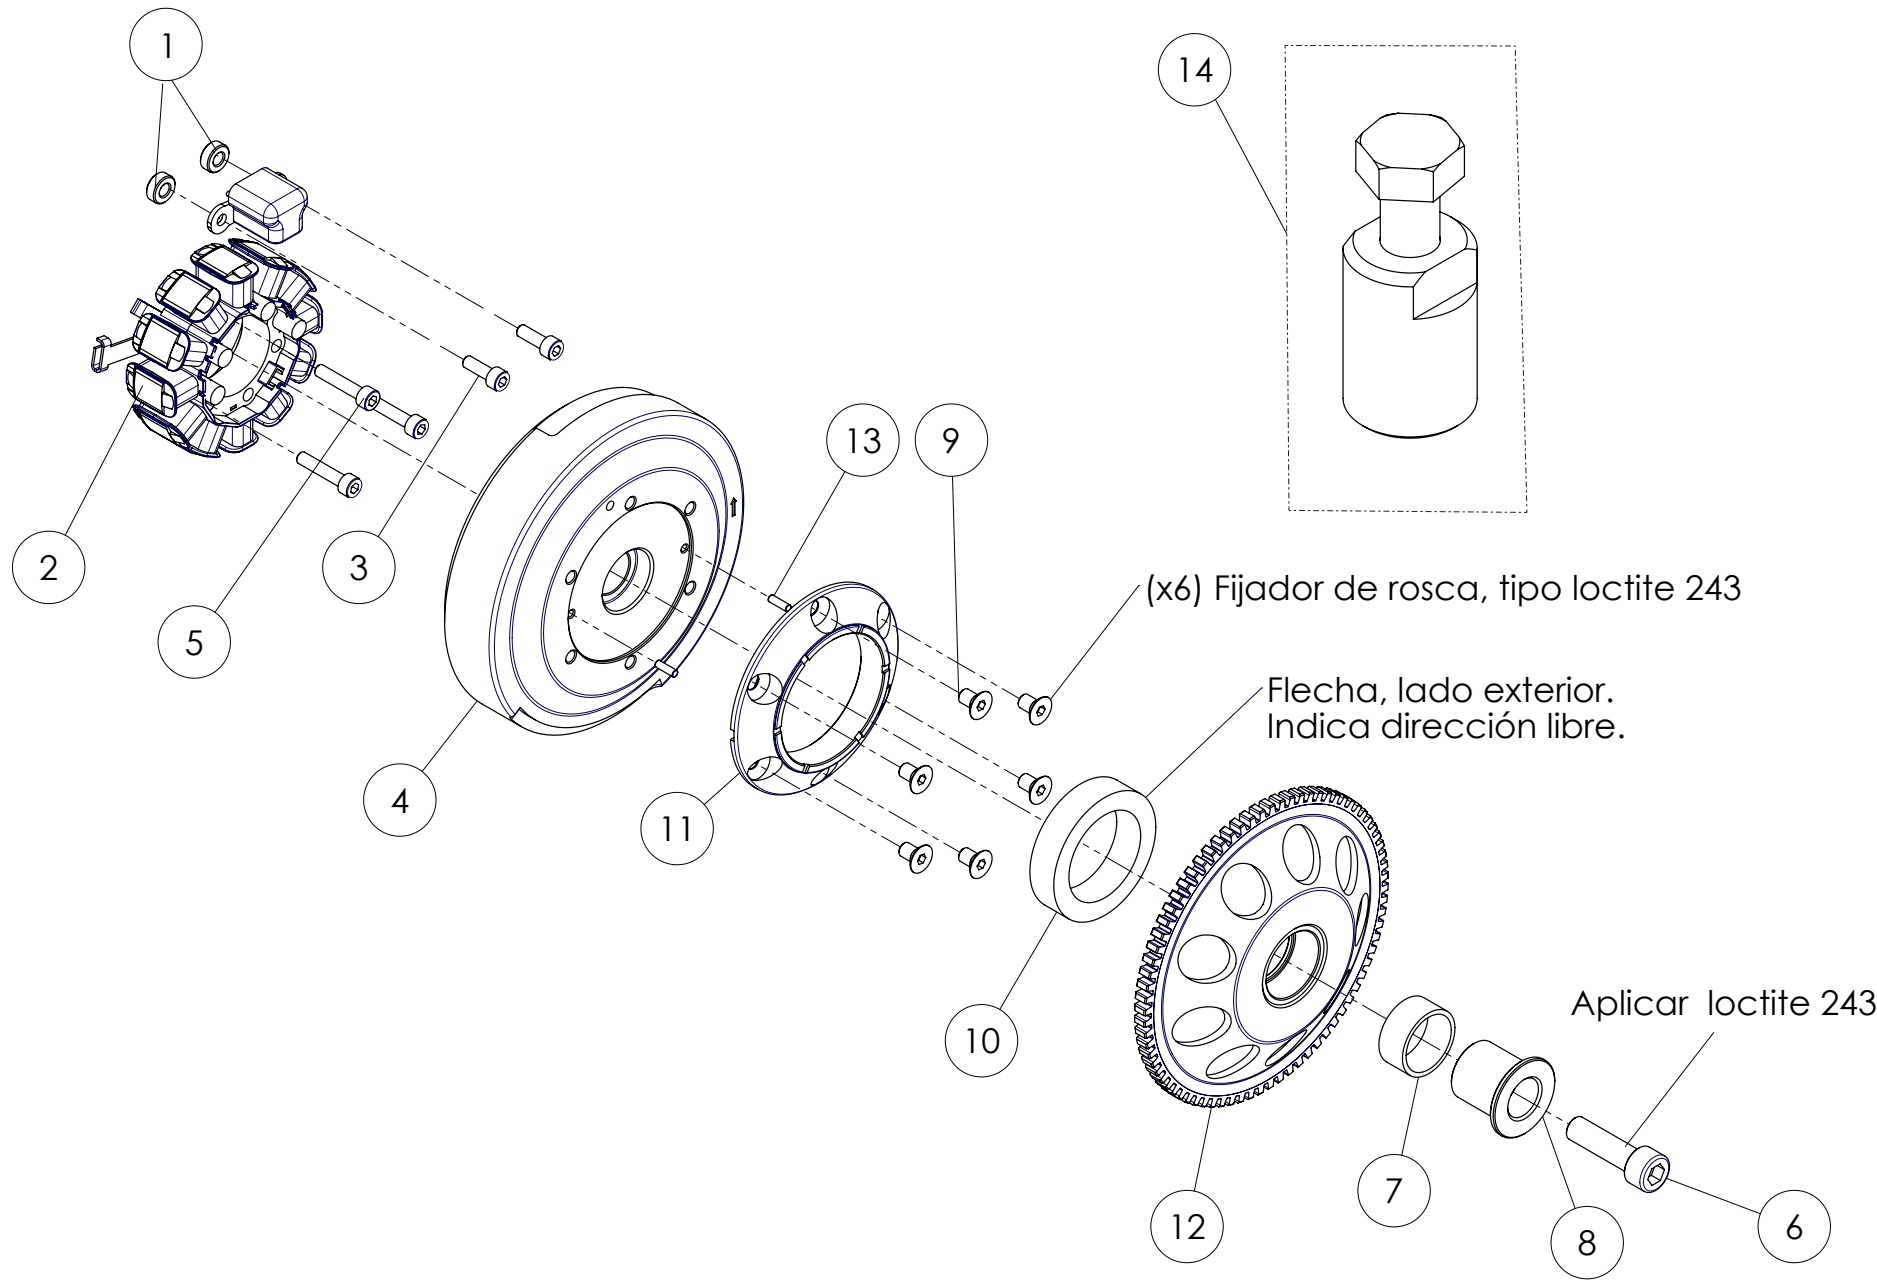

Despiece TRRS ONE-R Arranque eléctrico/Electric Start 2021

07 - CP - Cilindro y Pistón - Listado de Piezas

Nº	Código	Descripción	Description	Cantidad
22	07004MT100	Culataín Interno (280)	Interior cylinder head (280)	1
23	07005MT100	Culataín Interno (300)	Interior cylinder head (300)	1
24	07006MT100	Conjunto Cilindro Y Pistón (250)	Complete cylinder and piston (250)	1
25	07007MT100	Conjunto Cilindro Y Pistón (280)	Complete cylinder and piston (280)	1
26	07008MT100	Conjunto Cilindro Y Pistón (300)	Complete cylinder and piston (300)	1
27	02006MT100	Casquillo Manguito Agua	Bushing, water rubber hose	1

D

C

B

A

(x6) Fijador de rosca, tipo loctite 243

Flecha, lado exterior.
Indica dirección libre.

Aplicar loctite 243

Despiece TRRS ONE-R Arranque eléctrico/ Electric Start 2021
 08 - CE - Encendido - Explosionado
 TRRS Motorcycles