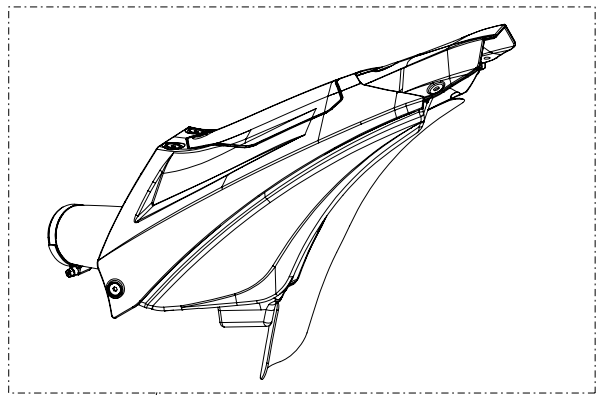

D

C

B

A

31

28

27

13

1

29

14

32

15

16

17

34

33

24

8

23

2

3

4

5

07

09

12

6

11

10

26

30

33

18

19

20

22

21

21

Despiece TRRS ONE-R Arranque eléctrico/Electric Start 2021

02 - CF - Caja Filtro - Listado de Piezas

Nº	Código	Descripción	Description	Cantidad
1	50306	Tornillo avellanado M6x16	Bolt countersunk M6x16	4
2	02001TR101	Tapa caja filtro (Blanca)	Cover filter box (White)	1
3	02002TR100	Tórica 3mm Tapa - Caja Filtro	Cover o-ring, 3mm - air filter box	1
4	65001	Remache Plástico 6x12	Plastic rivot 6x12	2
5	50202	Tornillo DIN 7380-fl M6x16 - Guardabarros Trasero	Bolt, DIN 7380-fl M6x16 - Rear mudguard (fender)	1
6	02003TR100	Guardabarros Trasero	Rear mudguard (fender)	1
7	50210	Tornillo alomado allen M5x12	Bolt allen M5x12	1
8	50601	Tornillo Rosca Chapa DIN 7981 2,9x6,5	Screw, course thread DIN 7981 2.9x6,5	2
9	50209	Tornillo allen con valona M6x14	Screw allen with washer M6x14	1
10	50703	Tornillo Ala Ancha 2,9X6,5	Bolt, broad-head 2,9X6,5	2
11	58004	Grapa Plástico 4.8mm	Plastic clamp 4.8mm	2
12	02024TR100	Caja filtro aire superior	Air filter box, upper part	1
13	02006TR100	Jaula Espuma - Filtro	Cage, air filter element	1
14	02007TR100	Espuma Filtro Aire	Air filter element	1
15	02008TR100	Arandela Muelle Filtro	Washer, filter spring	1
16	02009TR100	Muelle Fijación Espuma Filtro	Spring, air filter retention	1
17	02010TR100	Goma Sujeción Espuma Filtro	Rubber grommet, air filter retention	1
18	02011TR100	Protector Anticalórico - Caja Filtro	Heat shield - air filter box	1
19	02025TR100	Caja filtro aire inferior negra	Air filter box bottom part black	1
20	02018TR100	Protector - Caja Filtro	Rubber protector, sir filter box	1
21	65004	Remache aluminio negro Ø4,8x12	Metalic rivot, Ø4,8x12, black	4
22	51501	Tuerca Autoblocante M6 - Caja Filtro	Lock nut, M6 - air filter box	1
23	50603	Tornillo Rosca Chapa DIN 7981 3,9x19 Fijación Caja Filtro Inferior	Screw, course thread DIN 7981 3.9x19 Attach air filter box lower	9
24	02014TR100	Lámina Desagüe - Caja Filtro	Drain flap, air filter box	1
25	50302	Tornillo avellanado Mx14	Bolt countersunk M6x14	1
26	02028TR100	Deflector caja filtro aire placa	Air box baffle plate	1
27	02017TR100	Tobera - Caja Filtro	Intake hose - air filter box	1
28	58003	Abrazadera - Norma 40-60	Clamp - Norma 40-60	1
29	51301	Tuerca Rápida Universal M6	Universal speed nut M6	1