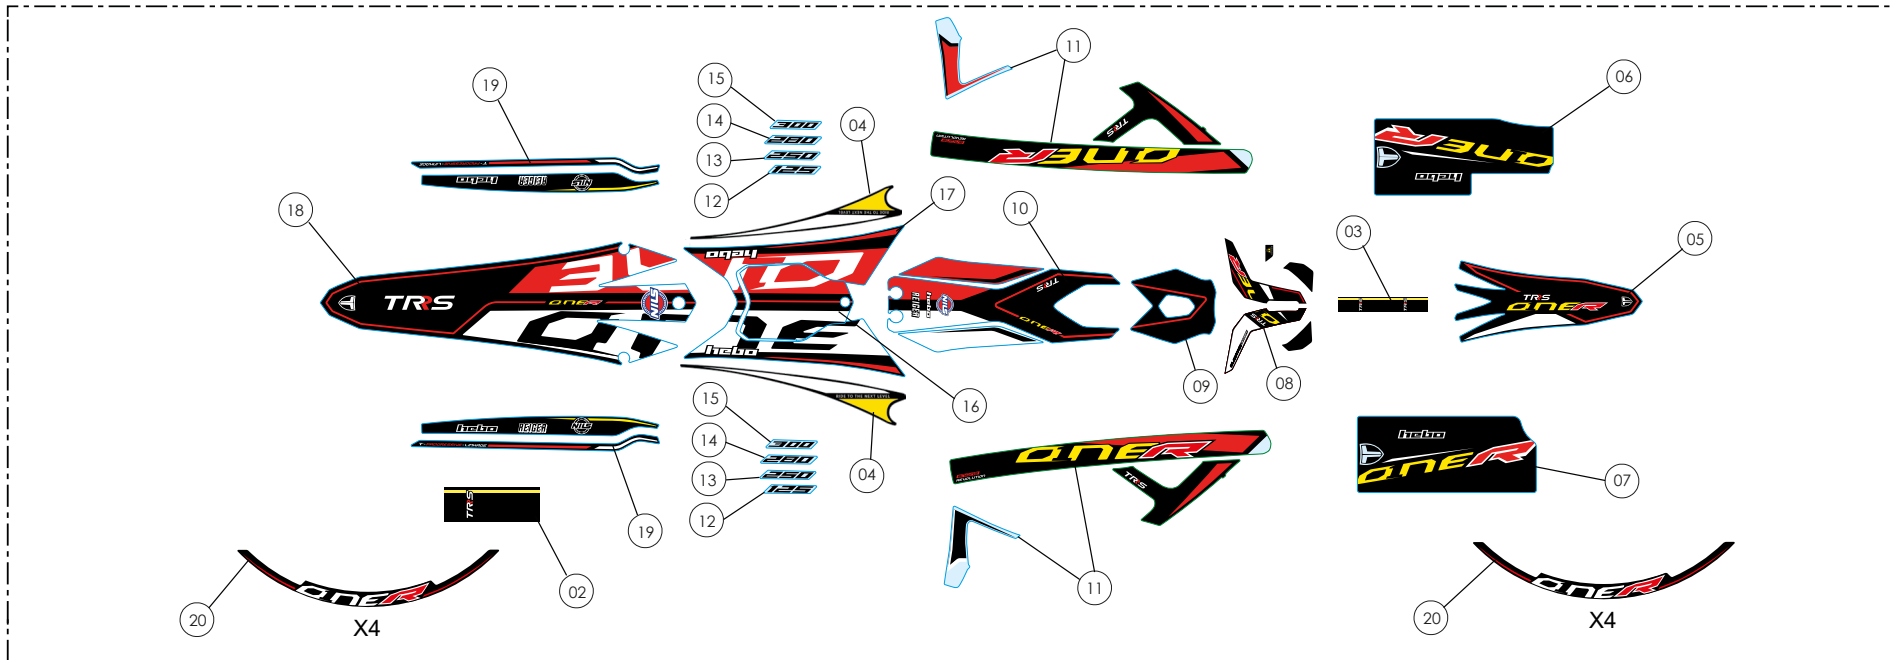

D

C

B

A

Despiece TRRS ONE-R Arranque eléctrico/Electric Start 2021

15 - CA - Conjunto Adhesivos - Listado de piezas

Nº	Código	Descripción	Description	Cantidad
1	15074TR300	Conjunto adhesivos One R 2021	Sticker kit, One-R 2021	1
2	15011TR101	Adhesivo Buje Trasero	Sticker, rear hub	1
3	15010TR101	Adhesivo Buje Delantero	Sticker, front hub	1
4	15074TR109	Adhesivos Lateral Caja de Filtro One R 2021	Air filter box side One R 2021	1
5	15074TR101	Adhesivo Guardabarros Delantero One R 2021	Sticker, front mudguard (fender) One R 2021	1
6	15074TR102	Adhesivo Horquilla Izquierda One R 2021	Sticker, fork-leg left One R 2021	1
7	15074TR103	Adhesivo Horquilla Derecha One R 2021	Sticker, fork-leg right One R 2021	1
8	15074TR117	Adhesivo careta faro ONE-R arranque eléctrico 2021	Sticker, headlamp mask ONE-R Electric start 2021	1
9	15073TR106	Adhesivo Chasis Superior 2021	Sticker, upper frame 2021	1
10	15074TR106	Adhesivo Depósito One R 2021	Sticker, fuel tank One R 2021	1
11	15074TR105	Juego Adhesivos Chasis One R 2021	Stickers set, frame One R 2021	1
12	15074TR110	Adhesivos Cilindrada Negros - 125	Engine size Sticker (black) - 125	1
13	15074TR111	Adhesivos Cilindrada Negros - 250	Engine size Sticker (black) - 250	1
14	15074TR112	Adhesivos Cilindrada Negros - 280	Engine size Sticker (black) - 280	1
15	15074TR113	Adhesivos Cilindrada Negros - 300	Engine size Sticker (black) - 300	1
16	15074TR107	Adhesivo Tapa Caja de Filtro One R 2021	Sticker, air filter access cover One R 2021	1
17	15074TR108	Adhesivo Caja de Filtro One R 2021	Sticker, air filter box One R 2021	1
18	15074TR115	Adhesivo Guardabarros Trasero One R 2021	Sticker, rear mudguard (fender) One R 2021	1
19	15070TR114	Adhesivo Basculante One R 2021	Sticker, swing-arm One R 2021	1
20	15070TR116	Conjunto Adhesivos Llanta ONE R	Wheel sticker set (rim) ONE R	2