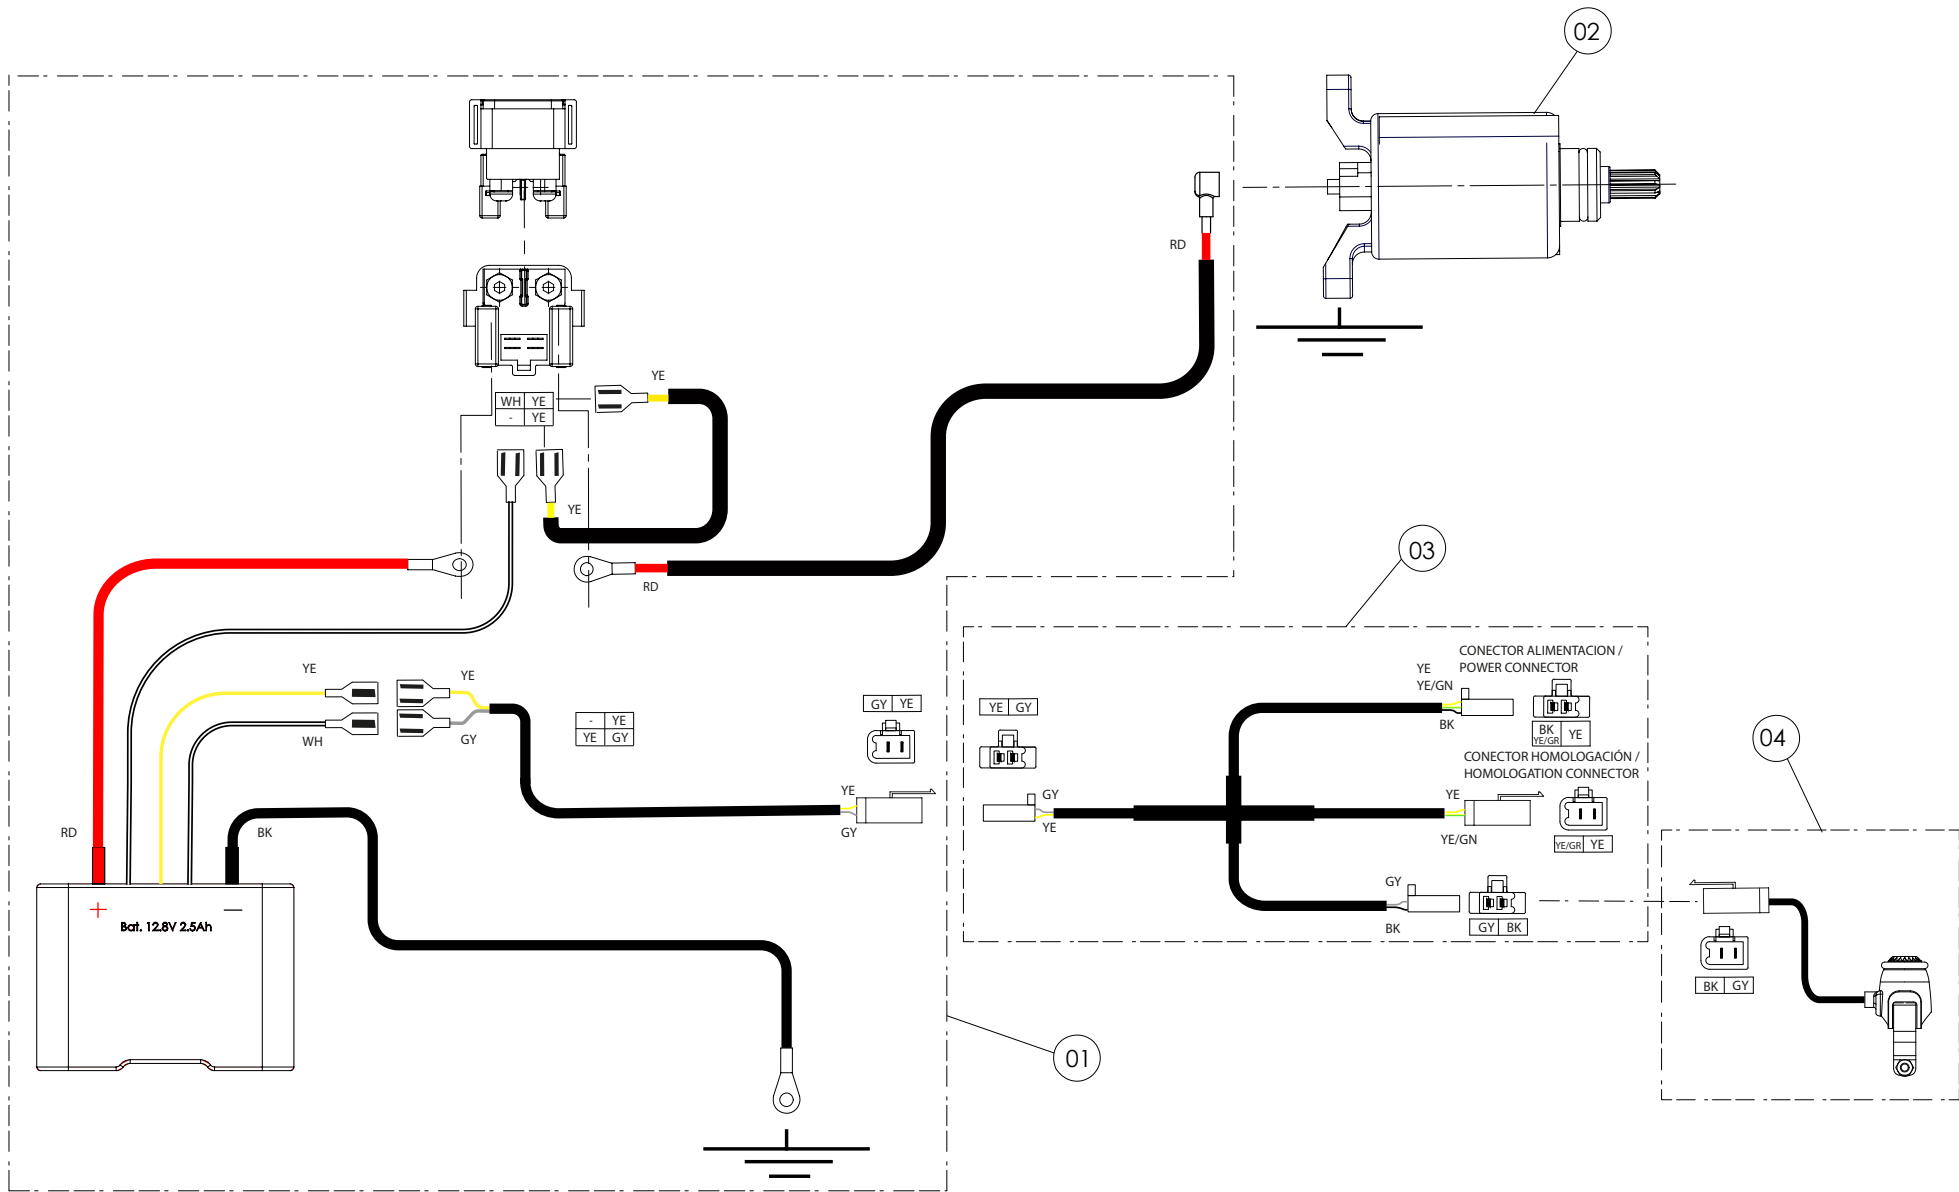

D

C

B

A

LEYENDA COLOR / COLOR CODE			
YE	YELLOW	GY	GREY
RD	RED	GN	GREEN
BK	BLACK		

Despiece TRRS ONE-R Arranque eléctrico/ Electric Start 2021
09B- IA- Instalación Arranque eléctrico - Explosionado
TRRS Motorcycles