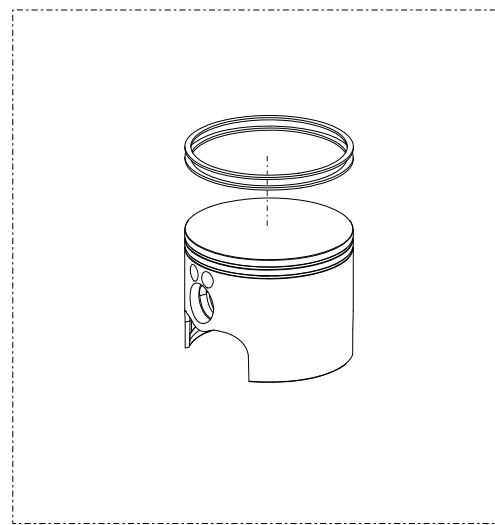

- 16A (250)
- 16B (250)
- 16C (250)
- 17A (280)
- 17B (280)
- 17C (280)
- 18A (300)
- 18B (300)
- 18C (300)

Despiece TRRS ONE-R Arranque eléctrico/ Electric Start 2021
07 - CP - Cilindro y Pistón - Explosionado
TRRS Motorcycles