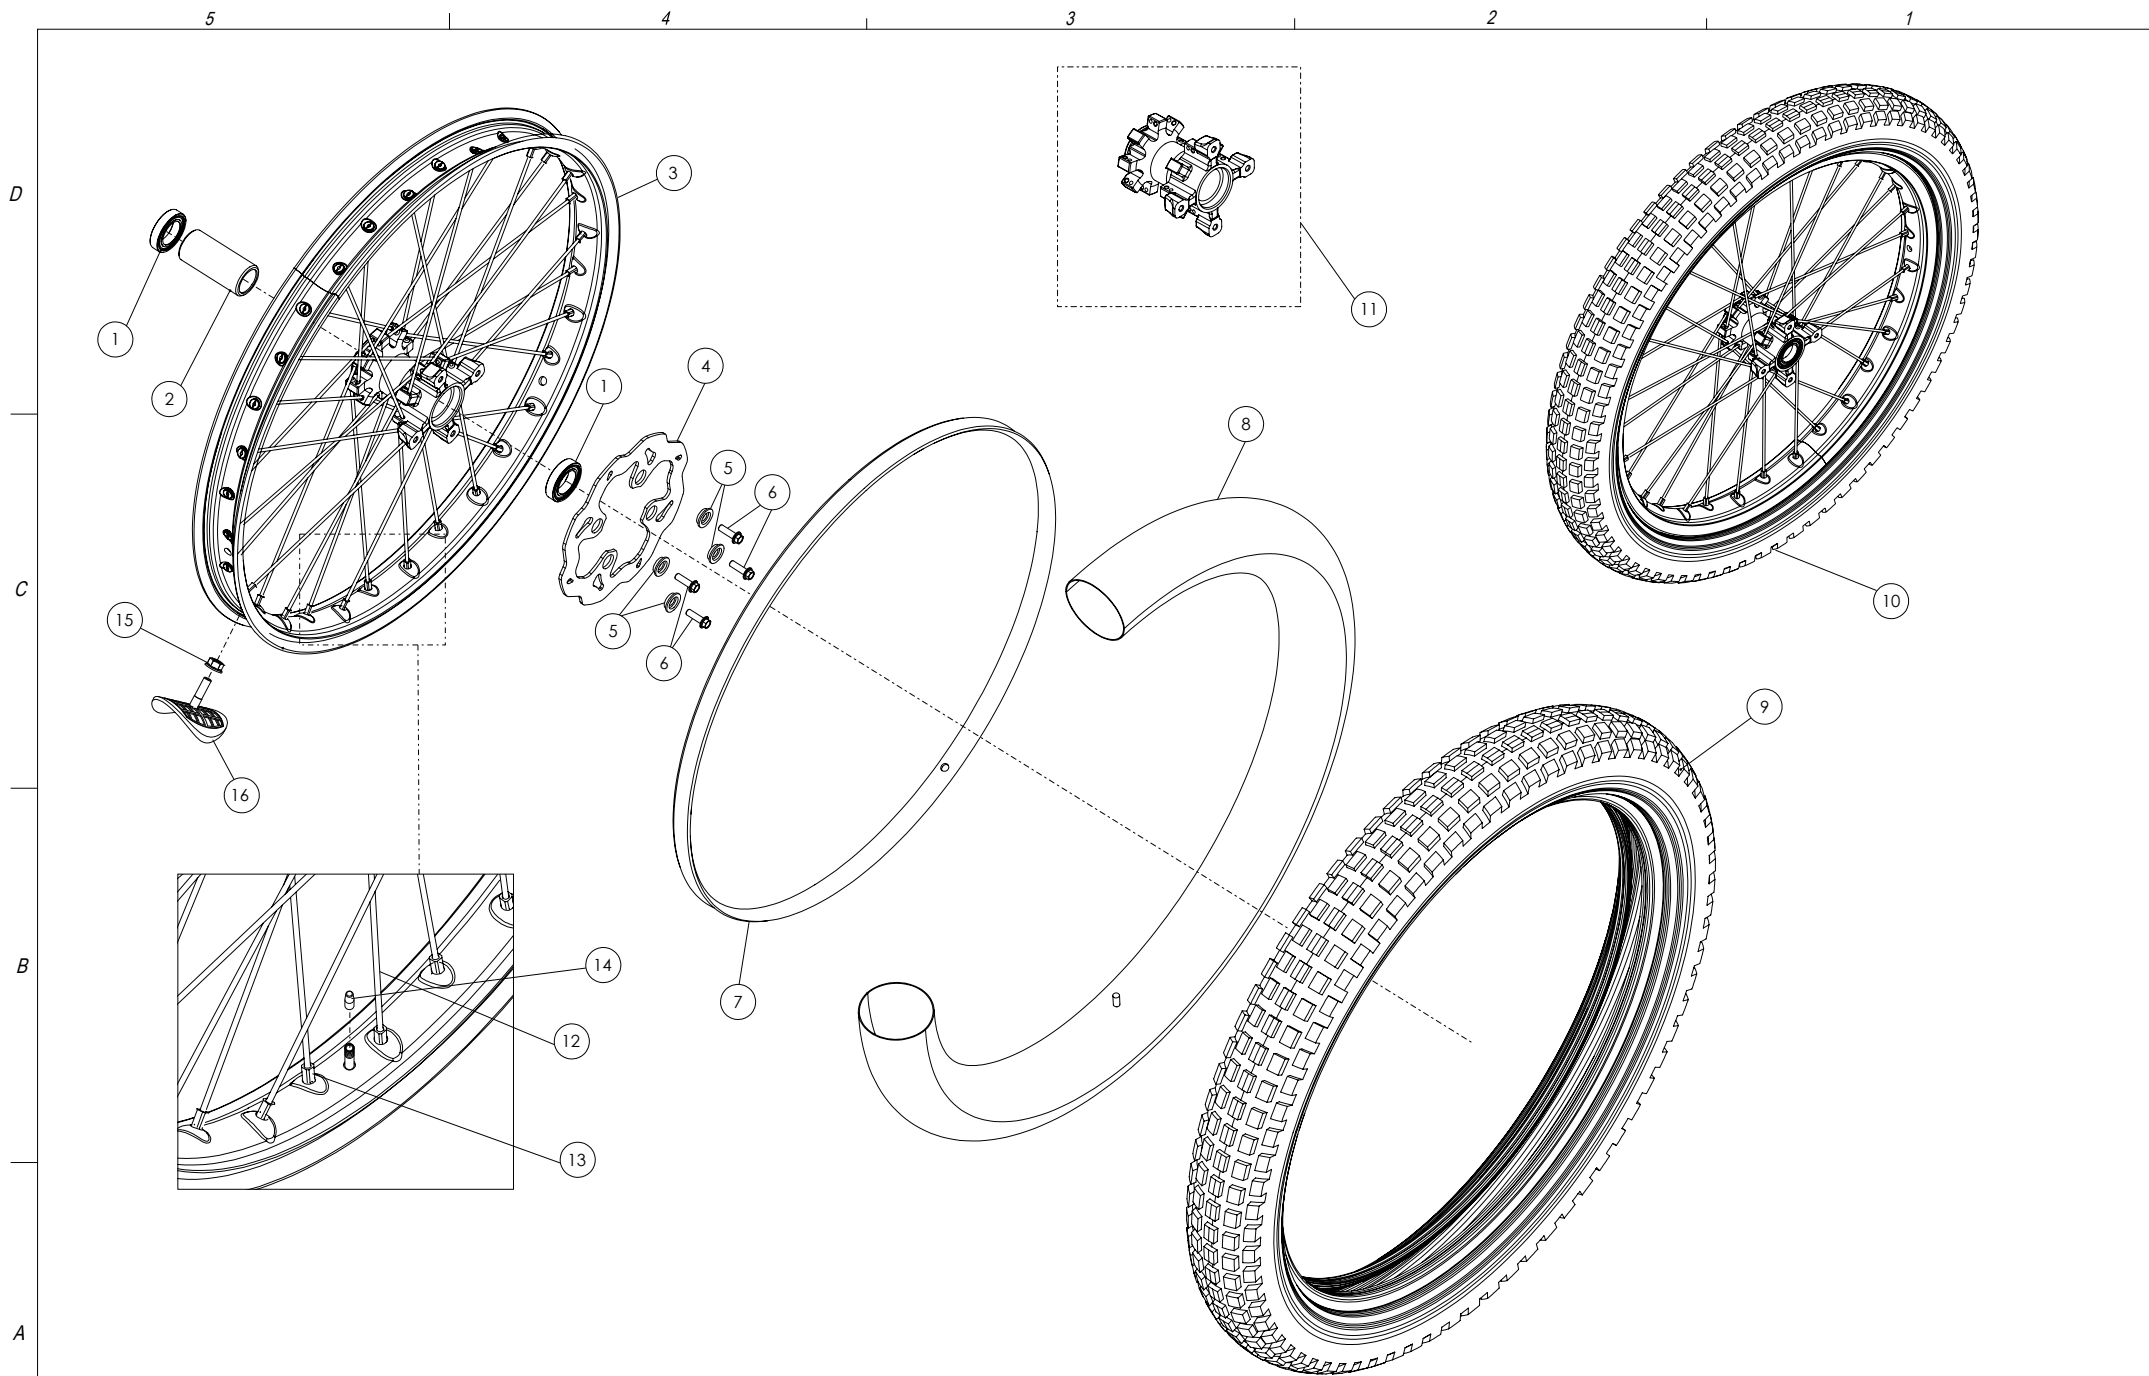

D

C

B

A

Despiece TRRS ONE-R Arranque eléctrico/Electric Start 2021

10 - CE - Conjunto Escape - Listado de Piezas

Nº	Código	Descripción	Description	Cantidad
1	10025TR100	Conjunto escape arranque electrico	Exhaust set electric starter	1
2	10002TR100	Salida escape	End-cap, exhaust	1
3	51302	Tuerca Rápida Universal M5	Speed nut, universal M5	3
4	10003TR100	Goma Cierre Silencioso	Rubber grommet, silencer end-cap	1
5	70601	Tubo Salida Silencioso	Silencer exit tube	1
6	10004TR100	Protector escape	Protector exhaust	1
7	50303	Tornillo DIN 7991 M5x8 - Protector Escape	Bolt, DIN 7991 M5x8 - Exhaust protector	2
8	53004	Tórica 44x3	O-ring, 44x3	2
9	10023TR100	Curva Escape Inox	Exhaust pipe, Inox	1
10	50807	Tornillo DIN 912 M8x20	Bolt, DIN 912 M8x20	2
11	10006TR100	Junta Metálica Curva Escape	Metal gasket, exhaust pipe	1
12	70602	Tubo Interno Silencioso	Silencer internal tube	1
13	70603	Fibra Silencioso	Silencer fiber packing	1
14	10007TR100	Casquillo Soporte Escape Superior	Bushing, exhaust support, upper	1
15	10016TR100	Soporte superior escape	Upper exhaust support	1
16	10022TR100	Casquillo soporte escape	Buhsing exhaust support	2
17	10019TR100	Goma soporte	Damper rubber	2
18	50908	TornilloDIN 6921 M6x25	Bolt, DIN 6921 M6x25	1
19	51301	Tuerca Rápida Universal M6	Speed-nut, Universal M6	1
20	10026TR100	Protector anticalórico escape	Exhaust heat shield protector	1
21	50206	Tornillo DIN 7380 M5x10	Bolt, DIN 7380 M5x10	3
22	10020TR100	Tuerca soporte inferior escape	Nut lower exhaust support	1
23	10021TR100	Casquillo soporte inferior escape	Bushing lower exhasut support	1
24	10024TR100	Silencioso arranque electrico	Silencer electric starter	1