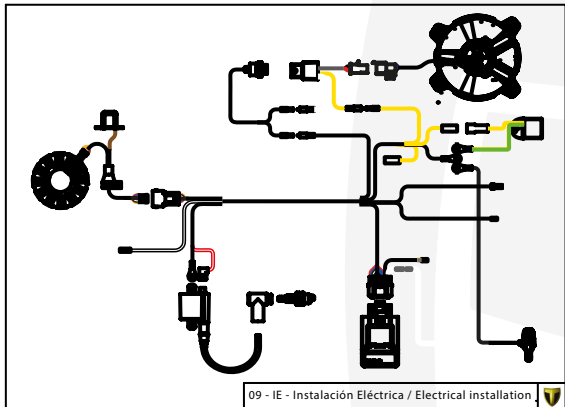

Despiece TRRS ONE-R 2021

D