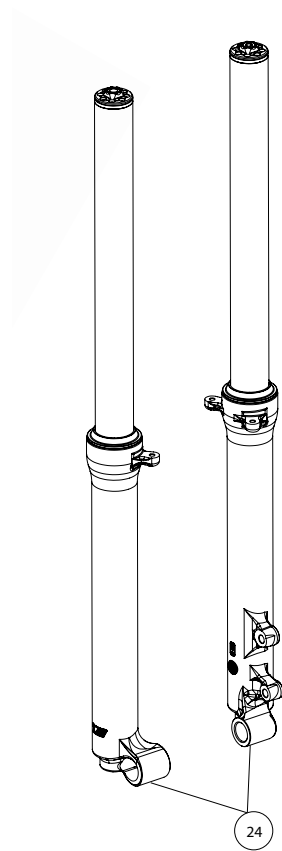

D

C

B

A

Despiece TRRS ONE-R Arranque eléctrico/ Electric Start 2021
04b - HD - Horquilla Delantera Tech - Explosionado
TRRS Motorcycles

Despiece TRRS ONE-R Arranque eléctrico/Electric Start 2021

04b - HD - Horquilla Delantera Tech - Listado de Piezas

Nº	Código	Descripción	Description	Cantidad
1	71001	Cto. Tapon Regulacion Estension-Group Top Cap Extension	Top Cap Rebound	1
2	71002	Cto.Tapon Regulacion Precarga Muelle-Grop Top Cap Preload Spring	Group, Top Cap Preload Spring	1
3	71003	Barra Suspension Derecha-Group Stanchion Tube Replay Right	Stanchion Tube, Right side	1
4	71004	Barra Suspension Izquierda-Group Stanchion Tube Replay Left	Stanchion Tube, Left side	1
5	71005	Cto. Distanciadores Muelle-Group Spacers Spring	Group, Spring spacers	1
6	71006	Muelle Horquilla-Fork Spring (Progr. 1)	Fork Spring	1
7	71007	Cto.Mecanico Bombeo-Group Mechanical Pumping	Group, dampening cartridge	1
8	71008	Cono Limitador Izquierdo-Cone Limit Left	Alignment cone, Left	1
9	71009	Botella Suspension Izquierda-Left Leg	Lower Leg, left	1
10	71010	Cto.Tornillo Regulacion-Needle Regulation Group	Needle and Regulation Group	1
11	71011	Guardapolvo Horquilla-Dust Seal	Dust Seal	2
12	71012	Circlip Tope Reten-Ring Stopper Oil Seal	Oil Seal retention clip	2
13	71013	Reten Horquilla-Oil Seal	Oil Seal	2
14	71014	Anillo Tope Glacier-Ring Stop Bushing Oil Seal	Bushing stop ring	2
15	71015	Glacier Barra Horquilla-Bush Du Ø39XØ43X15	Bushing Du Ø39XØ43X15	2
16	71016	Glacier Botella Horquilla-Bush Du Ø38XØ40X20	Bushing Du Ø38XØ40X20	2
17	71017	Botella Suspension Derecha-Right Leg	Lower leg, Right	1
18	71018	Tornillo Allen-Screw Tceib M8X18 Din 7984	Bolt, Allen M8X18 Din 7984	1
19	71019	Cto. Tornillo Regulacion- Group Lock Screw Hydraulic Pump	Group, Hydraulic dampener end cap	1
20	71020	Cono Limitador Derecho-Cone Limit Right	Alignment cone,	1
21	71021	Cartucho Hidraulico-Group Cartridge	Group, Cartridge	1
22	71022	Anillo Tope Muelle-Support Ring For Spring Limit	Guide Ring, Limit spring	1
23	71023	Kit Toricas-Group Rings Seal	O-ring kit	1
24	04000TR100	Conjunto Horquilla Delantera	Front suspension, complete	1