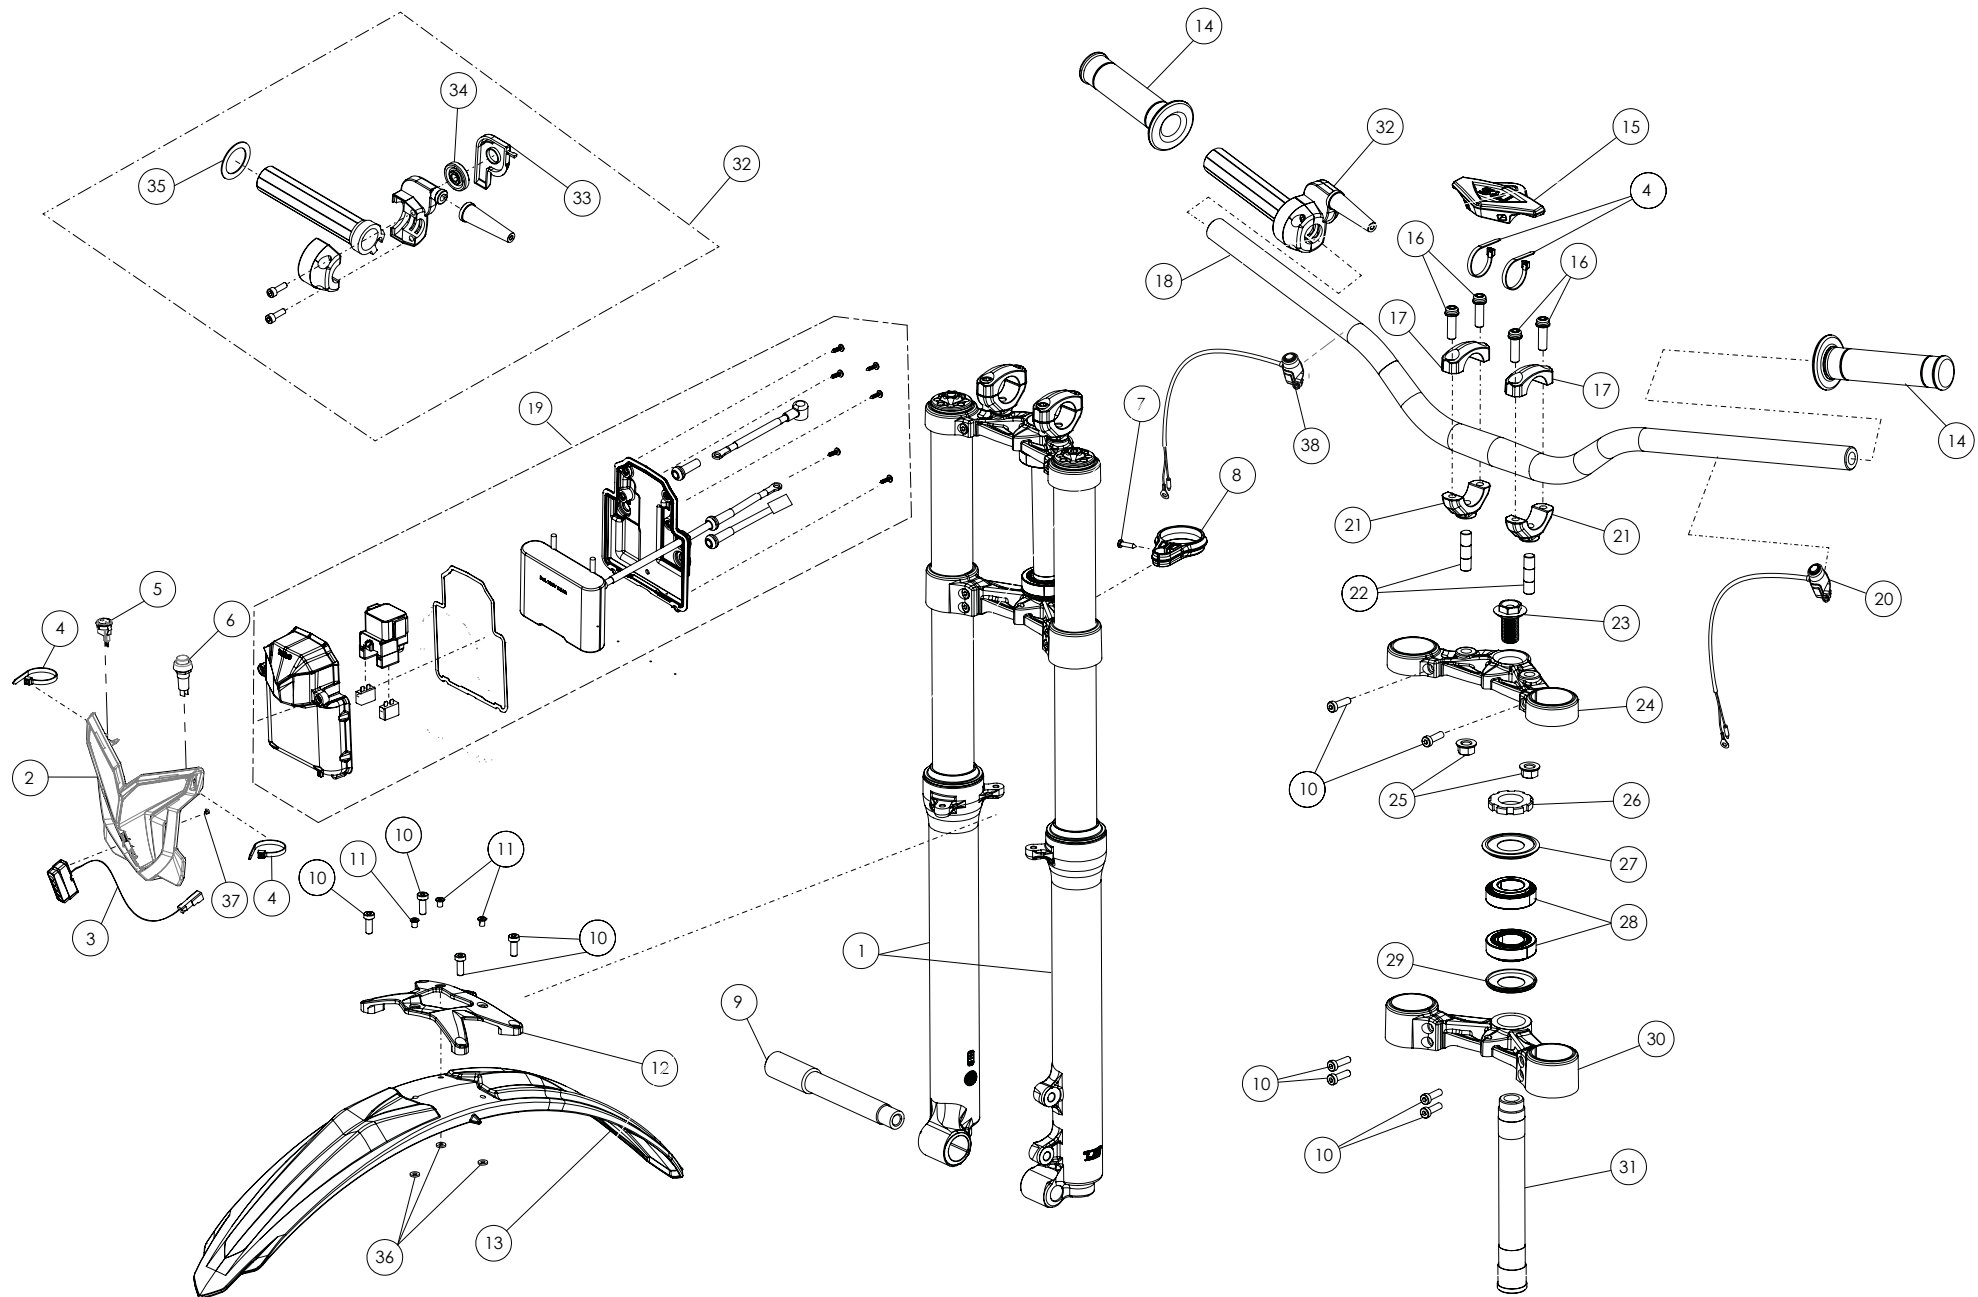

Nº	Código	Descripción	Description	Cantidad
1	03001TR100	Basculante TRS	Swing-arm TRS	1
2	03002TR100	Casquillo Eje Basculante	Bushing, swing-arm shaft	4
3	54001	Retén Basculante 20x26x4	Seal, swing-arm 20x26x4	4
4	52501	Rodamiento Basculante NH-2016	Bearing, swing-arm NH 2016	4
5	50203	Tornillo DIN 7380-fl M6x10 - Guía Cadena	Bolt, DIN 7380-fl M6x10 - Chain guide	4
6	03017TR100	Guía Latiguillo Freno Trasero	Guide, brake hose	1
7	03003TR100	Soporte Caballete	Side-stand support	1
8	03004TR100	Tornillo - Soporte Caballete	Bolt - side-stand support	1
9	03005TR100	Soporte muelle caballete	Side-stand spring support	1
10	50201	Tornillo DIN 7380 M8x20	Bolt, DIN 7380 M8x20	3
11	56303	Arandela M8	Washer, M8	2
12	03006TR100	Caballete	Side-stand	1
13	03007TR100	Muelle Caballete	Spring, side-stand	1
14	03008TR100	Eje Rueda Trasera	Axle, rear wheel	1
15	03009TR100	Tensor eje rueda	Tensioner, rear axle side	1
16	03010TR100	Tensor eje rueda trasera roscado	Tensioner threaded, rear wheel axle	1
17	50501	Tornillo DIN 933 M6 - Tensor Eje Rueda	Bolt, DIN 933 M6 - rear wheel tension	2
18	51103	Tuerca DIN 6330 M6 - Tensor Eje Rueda	Bolt, DIN 6330 M6 - rear wheel tension	2
19	03011TR100	Protector Corona	Sprocket protector	1
20	50204	Tornillo DIN 7380 M6x10 - Protector Corona y Guía Latiguillo Freno Tras.	Bolt, DIN 7380 M6x10 - Sprocket protector and Brake hose Guide	4
21	03012TR100	Muelle Tensor Cadena	Chain tension spring	1
22	50213	Tornillo allen con valona M8x25	Screw allen with washer M8x25	1
23	03023TR100	Casquillo Tensor Cadena	Bushing, chain tensioner	1
24	03020TR100	Palanca remachada tensor cadena	Chain tensioner riveted	1
25	70102	Goma Tensor	Rubber block, chain tensioner	1
26	50107	Tornillo allen M5x20	Bolt allen M5x20	2
27	03015TR100	Guía Cadena	Chain guide	1
28	03TR122	Conjunto tensor cadena (simplificado)	Chain tensioner kit (simplified)	1
29	03016TR100	Arandela Eje Rueda Trasera 22x17x0,5	Washer, 22x17x0,5	1