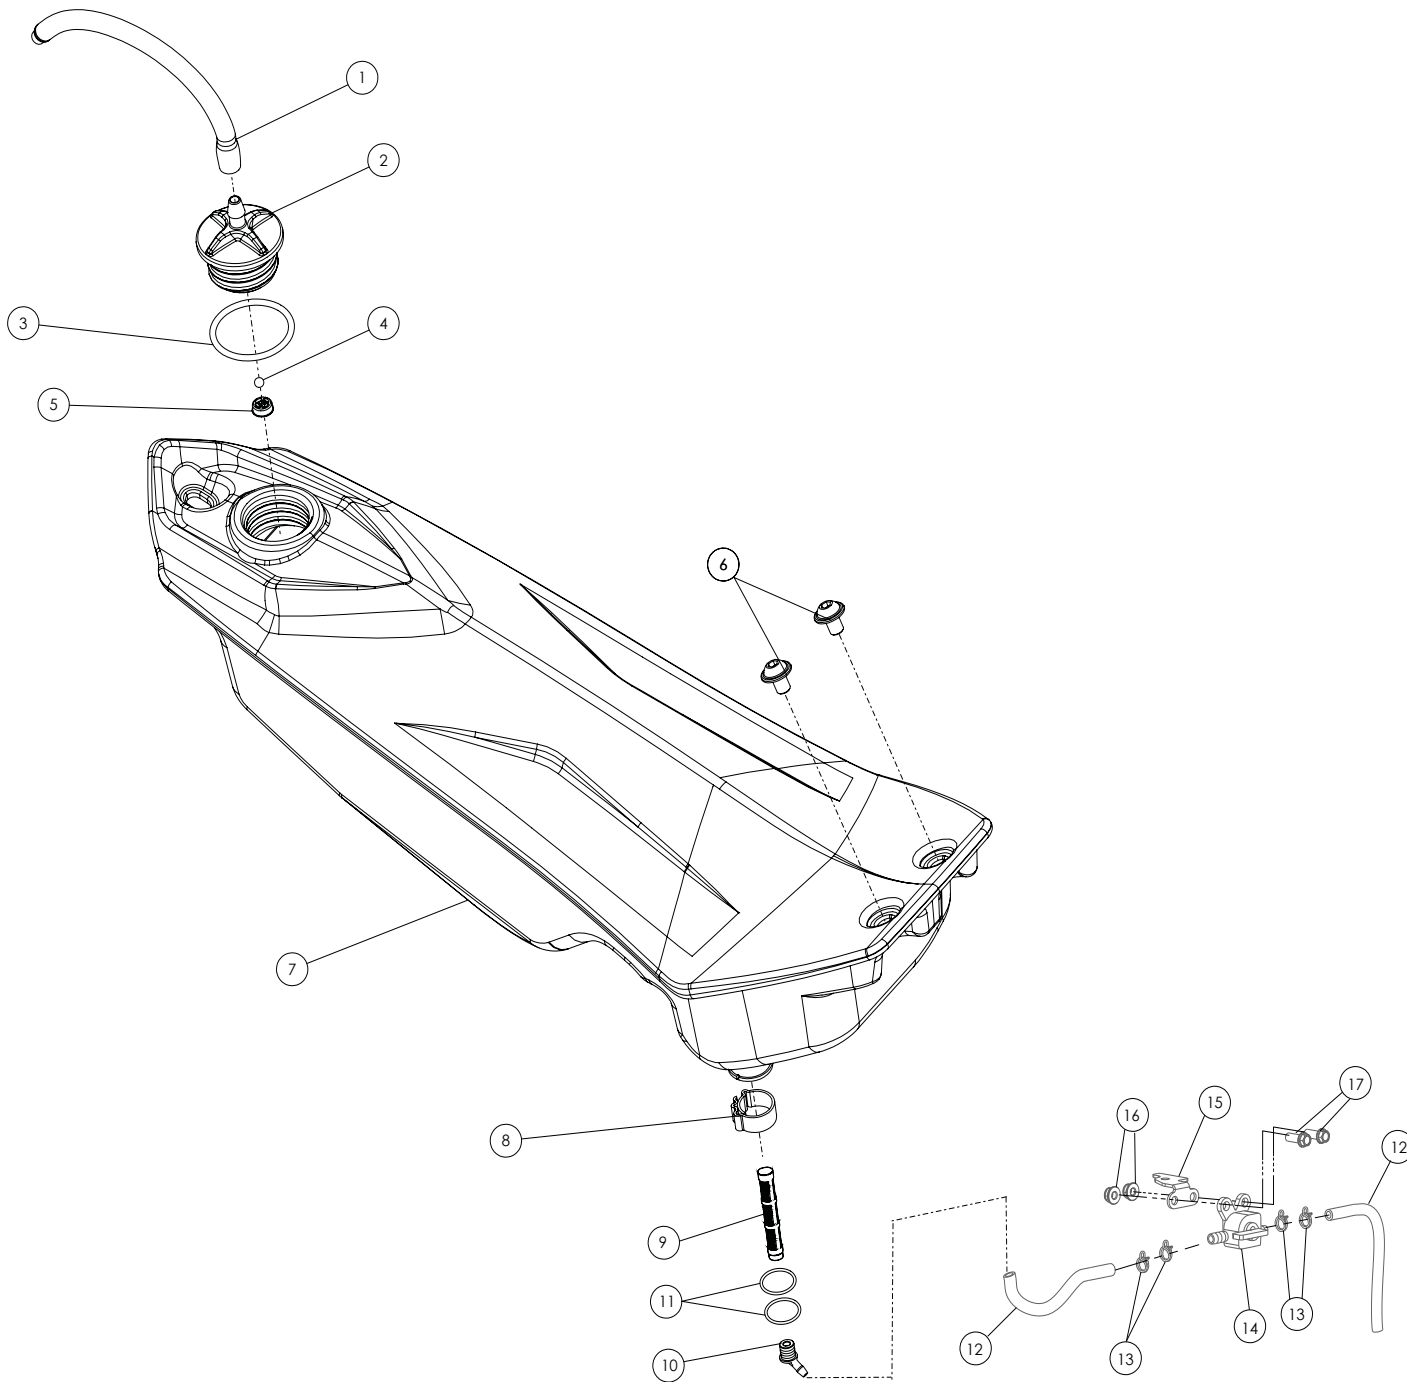

D

C

B

A

Despiece TRRS ONE-R Arranque eléctrico/Electric Start 2021

06 - CD - Conjunto Depósito - Listado de Piezas

Nº	Código	Descripción	Description	Cantidad
1	62001	Tubo Desvaporizador Tapón Gasolina	Fuel cap vent hose	1
2	06001TR100	Tapón Depósito	Fuel cap	1
3	53001	Tórica Tapón Depósito 29.82x2.62	O-ring, fuel cap 29.82x2.62	1
4	60001	Bola Válvula Tapón	Check-ball, cap vent	1
5	06002TR100	Cierre Válvula Tapón Depósito	Cap, check-ball fuel tank valve	1
6	50203	Tornillo DIN 7380-FL M6x10 - Depósito	Bolt, DIN 7380-FL Fuel tank M6x10	2
7	06003TR101	Depósito Gasolina 2018	Fuel tank	1
8	58007	Abrazadera Cobra 17	Clamp, Cobra 17	1
9	70128	Filtro gasolina roscado	Fuel filter threaded	1
10	06004TR100	Salida deposito gasolina	Output fuel tank	1
11	53026	Torica 9,5x2	O-ring 9,5x2	2
12	62102	Tubo goma grifo gasolina	Fuel tap hose	2
13	58021	Abrazadera alambre	Wire clamp	4
14	70127	Grifo gasolina en linea (leva metalica)	In line fueltap (metal lever)	1
15	17016TR100	Soporte grifo gasolina	Fuel tap support	1
16	51501	Tuerca Autoblocante M6	Locknut M6	2
17	50903	Tornillo DIN 691 M6x16	Bolt, DIN 6921 M6x16	2