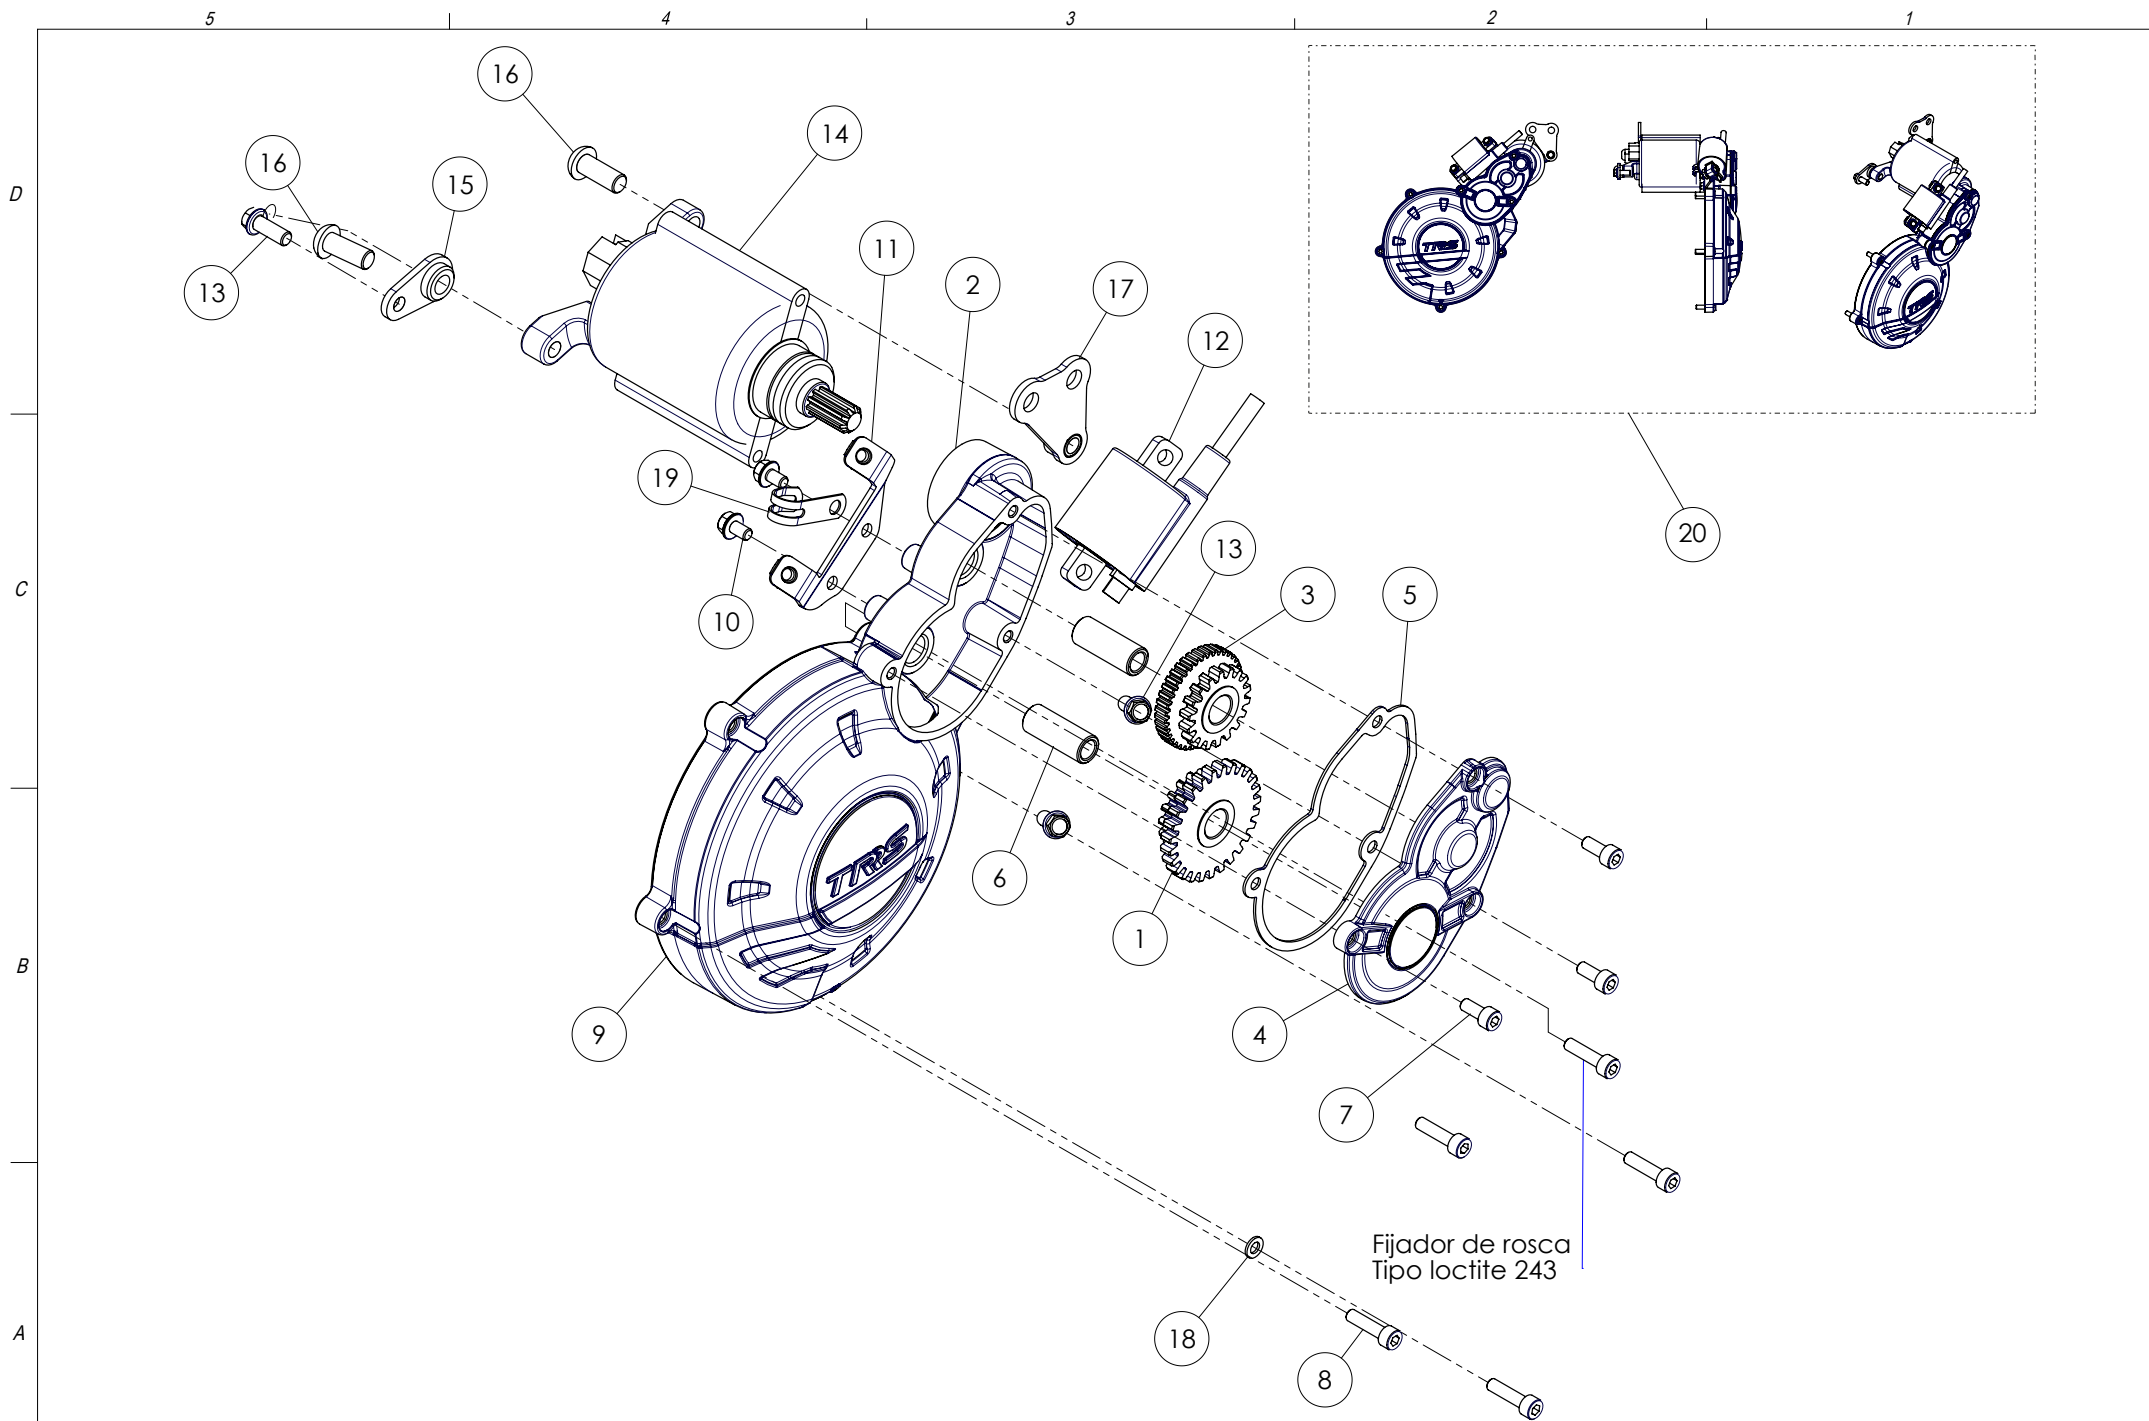

Despiece TRRS ONE-R Arranque eléctrico/Electric Start 2021

08 - CE - Encendido - Listado de Piezas

Nº	Código	Descripción	Description	Cantidad
1	10010MT100	Casquillo distanciador pick-up	<i>Spacer bushing pick-up</i>	2
2	70225	Estator + Pick-up	<i>Stator and pickup</i>	1
3	50111	Tornillo allen M5x15	<i>Bolt, allen M5x15</i>	2
4	70241	Volante magnetico arranque electrico	<i>Flywheel ignition electric starter</i>	1
5	50121	Tornillo allen M5X25	<i>Bolt, allen M5x25</i>	3
6	50125	Tornillo allen M10x35-1.25	<i>Screw allen M10x35-1.25</i>	1
7	52516	Rodamiento agujas K25x29x13	<i>Needle bearing K25x29x13</i>	1
8	08009MT100	Eje rodamiento arranque electrico	<i>Shaft bearing electric starter</i>	1
9	50308	Tornillo allen avellanado M6x10	<i>Screw countersunk M6x10</i>	6
10	52901	Rodamiento rueda libre	<i>Bearing free wheel</i>	1
11	10003MT100	Soporte rodamiento Volante Magnetico	<i>Bearing support flywheel</i>	1
12	10006MT100	Corona arranque electrico	<i>Hub electric starter</i>	1
13	61001	Aguja Ø3X9.8	<i>Needle, shift drum Ø3X9.8</i>	2
14	08010MT100	Extractor volante magnético M27	<i>Removal tool M27, magneto flywheel</i>	1