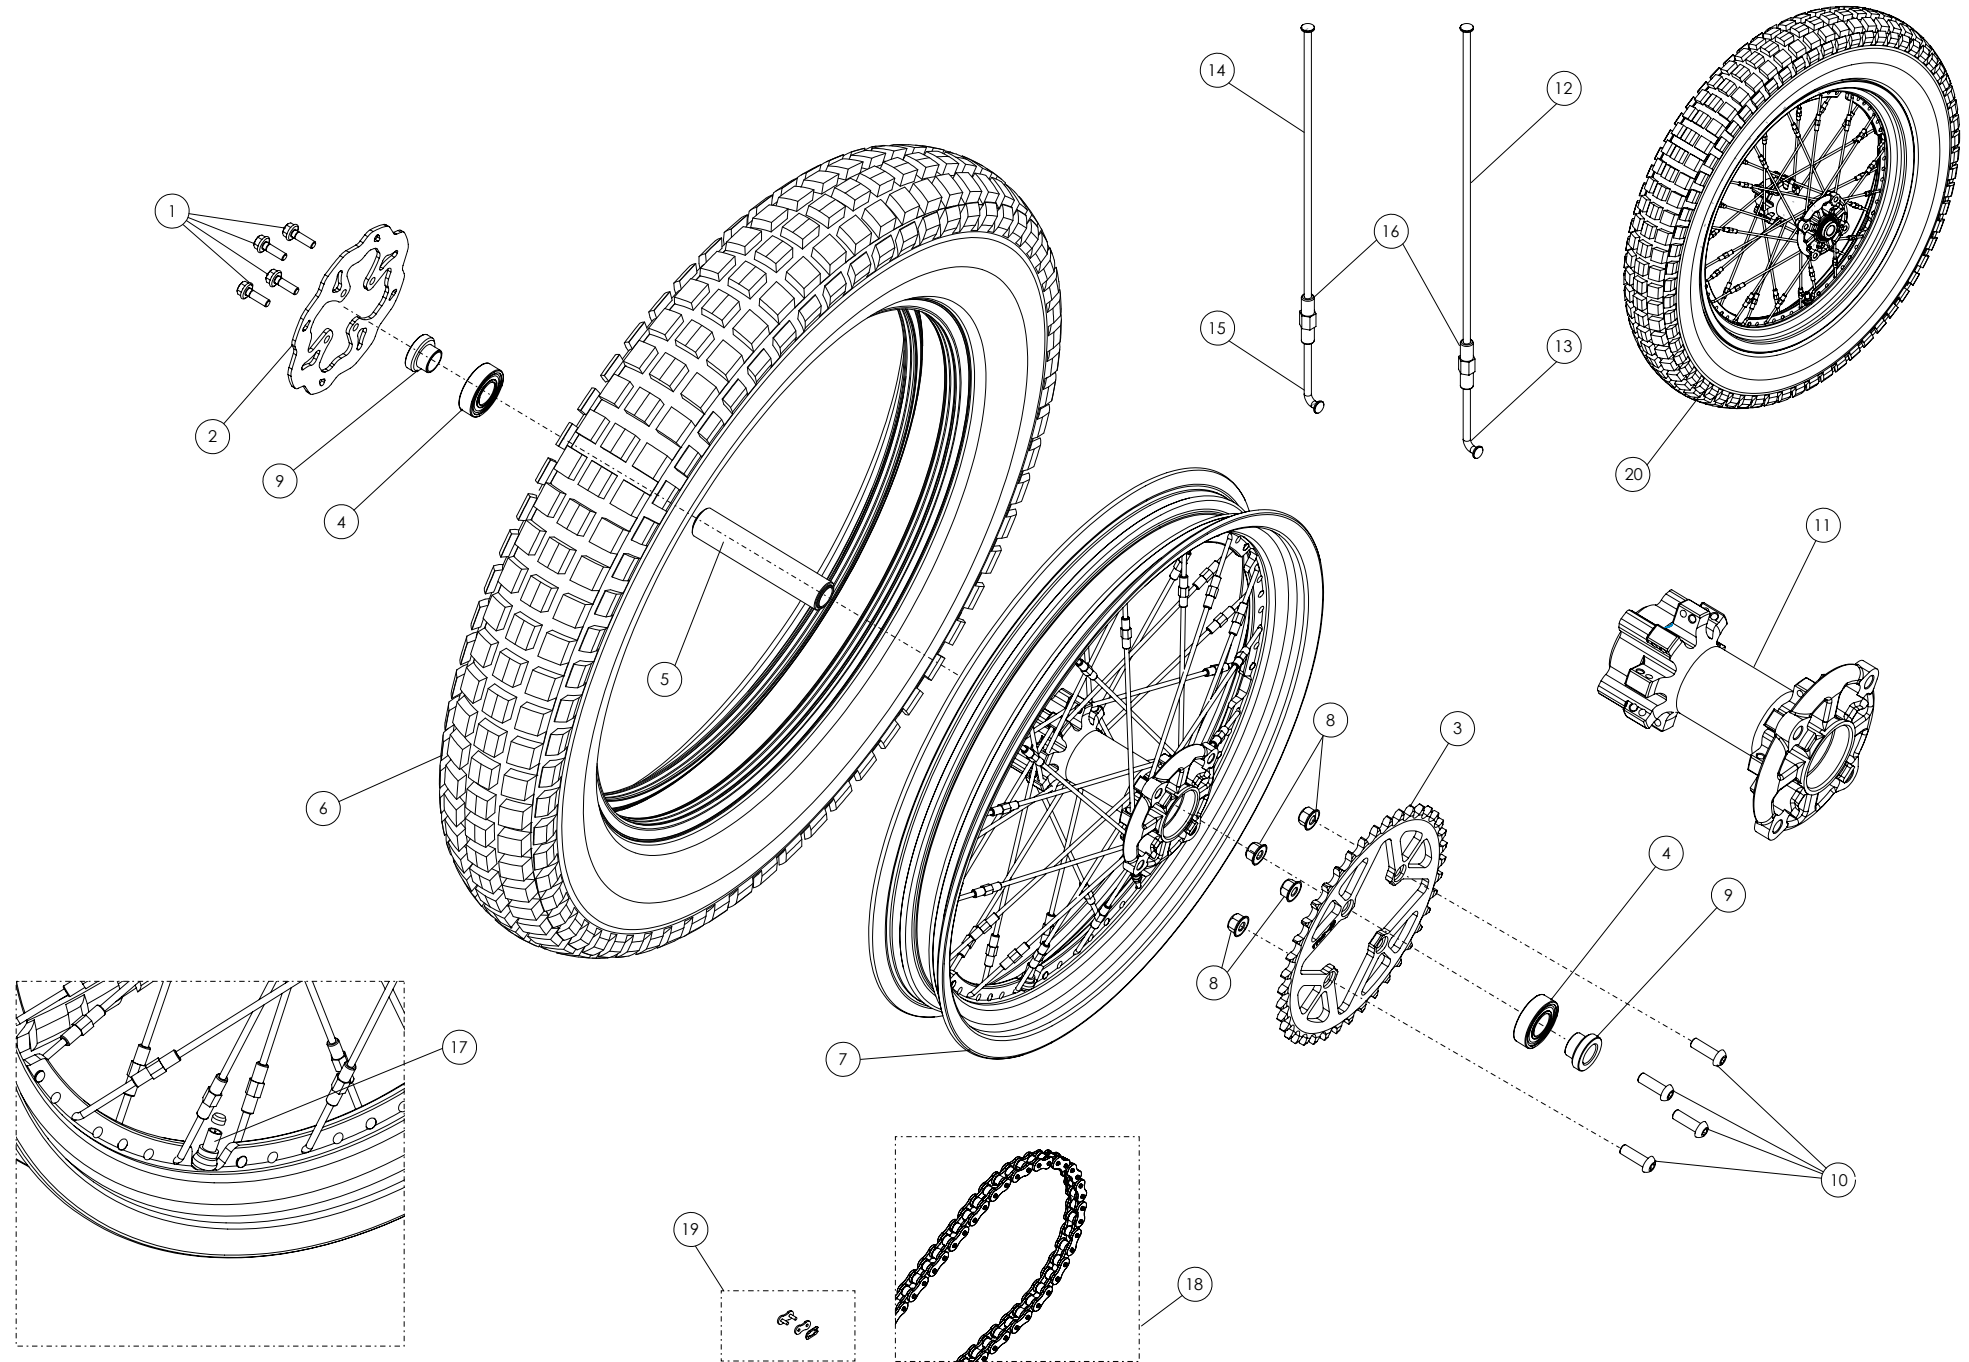

D

C

B

A

Despiece TRRS ONE-R Arranque eléctrico/ Electric Start 2021
12 - RT - Rueda Trasera - Explosionado
TRRS Motorcycles

Despiece TRRS ONE-R Arranque eléctrico/Electric Start 2021

.12 - RT - Rueda Trasera - Listado de Piezas

Nº	Código	Descripción	Description	Cantidad
1	50402	Tornillo DIN6921 M6x20 - Disco Freno Trasero	<i>Bolt, DIN 6921 M6x20 - Rear brake disc rotor</i>	4
2	70314	Disco Freno Trasero TRS	<i>Brake disc rotor, rear TRS</i>	1
3	12001TR100	Corona 40	<i>Sprocket 40T</i>	1
4	52101	Rodamiento 6004	<i>Bearing, 6004</i>	2
5	70751	Casquillo Interior Buje	<i>Bushing, interior hub</i>	1
6	70784	Neumático Trasero Dunlop 4.00 R18	<i>Rear tyre Dunlop 4.00 R18</i>	1
7	70753	Conjunto Llanta	<i>Wheel set</i>	1
8	51402	Tuerca DIN 6927 Autoblocante M8 - Corona	<i>Nut, DIN 6927 self locking M8 - Sprocket</i>	4
9	12002TR100	Casquillo Distanciador Rueda	<i>Spacer bushing, wheel</i>	2
10	50207	Tornillo DIN 7380 M8x25 - Corona	<i>Bolt, DIN 7380 M8x25 - Sprocket</i>	4
11	70767	Buje Trasero (Blanco)	<i>Rear hub (White)</i>	1
12	70755	Radio M4x0,7 LG. 175/18º - Lado Derecho	<i>Spoke, M4x0.7 long 175/18 - Right side</i>	16
13	70756	Radio M4x0,7 LG. 36/95º - Lado Derecho	<i>Spoke, M4x0.7 short 36/95 - Right side</i>	16
14	70757	Radio M4x0,7 LG. 165/12º - Lado Izquierdo	<i>Spoke, M4x0.7 long 165/12 - Left side</i>	16
15	70758	Radio M4x0,7 LG. 34,5/103º - Lado Izquierdo	<i>Spoke, M4x0.7 short 34.5/103 - Left side</i>	16
16	70759	Tuerca Radios Doble Rosca M4	<i>Nipple (nut) double-end threaded M4</i>	32
17	70760	Válvula	<i>Valve</i>	1
18	70401	Cadena Transmisión	<i>Drive chain</i>	1
19	70402	Enganche Cadena	<i>Chain master-link</i>	1
20	70785	Cjto. Rueda trasera (Buje blanco, Llanta no mecanizada, adhesivo buje y llanta ONE R, neumático Dunlop)	<i>Rear wheel set (White hub, rim, stickers ONE R, Dunlop tyre)</i>	1