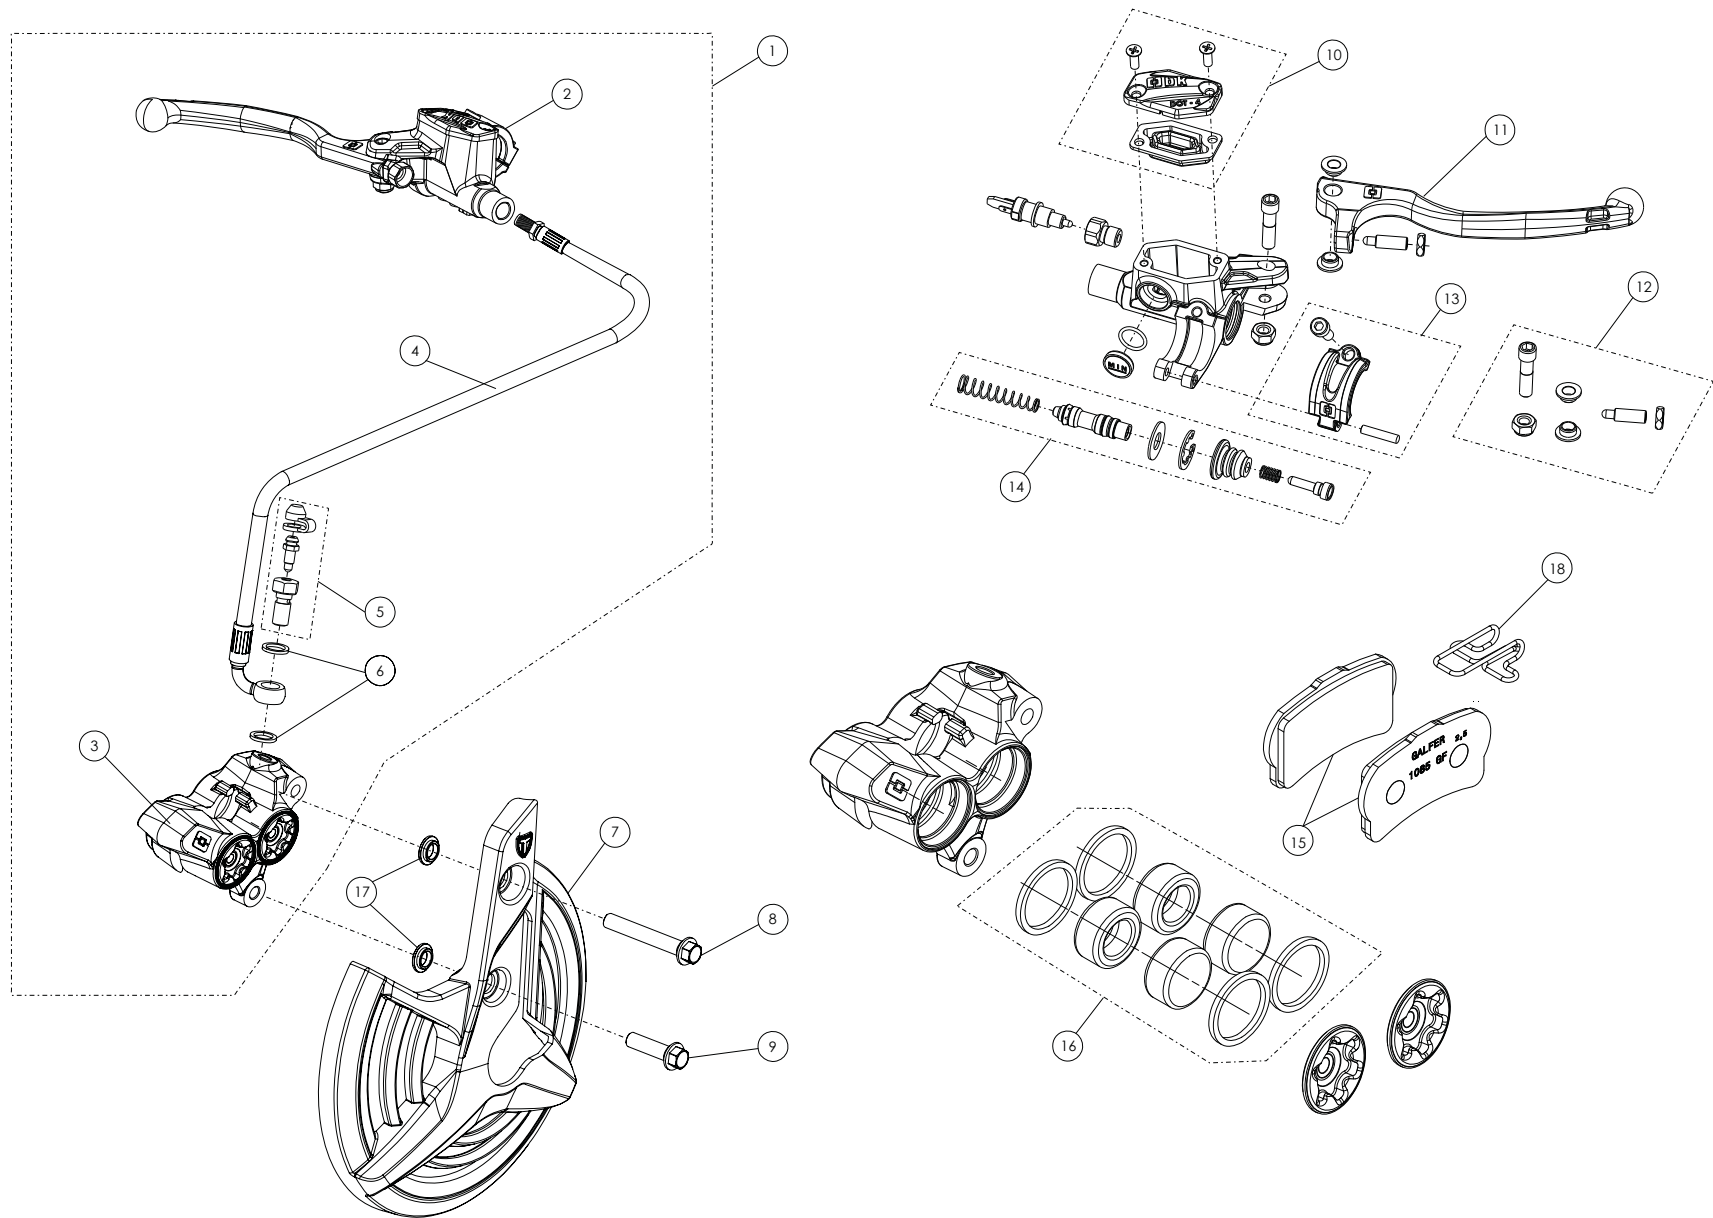

D

C

B

A

Despiece TRRS ONE-R Arranque eléctrico/Electric Start 2021

08 - FD - Freno Delantero - Listado de Piezas

Nº	Código	Descripción	Description	Cantidad
1	70366	Conjunto Freno Delantero Racing	<i>Complete front brake assembly Racing</i>	1
2	70368	Bomba Freno Delantero Racing	<i>Pump Racing, front brake (master cylinder)</i>	1
3	70367	Pinza Freno Delantero Racing	<i>Caliper Racing, front brake</i>	1
4	70353	Latiguillo freno delantero	<i>Hose, front brake</i>	1
5	70354	Racord + Sangrador	<i>Bajo bolt</i>	1
6	56101	Arandela CU 10x14x1,5	<i>Washer, CU 10x14x1.5</i>	2
7	08001TR101	Protector Disco	<i>Disc protector, front</i>	1
8	50901	Tornillo DIN 6921 M8x40 - Pinza Freno	<i>Bolt, DIN 6921 M8x40 - Brake caliper</i>	1
9	50907	Tornillo DIN 6921 M8x30 - Pinza Freno	<i>Bolt, DIN 6921 M8x30 - Brake caliper</i>	1
10	70369	Kit Tapa Bomba	<i>Kit, brake pump cap</i>	1
11	70370	Maneta Freno Racing	<i>Racing Brake handle (lever)</i>	1
12	70357	Kit Ajuste Maneta	<i>Kit, handle adjustment</i>	1
13	70358	Kit Brida Manillar	<i>Kit, handlebar clamp</i>	1
14	70359	Kit Reparación Bomba	<i>Kit, pump internal repair</i>	1
15	70371	Juego Pastillas Freno Delantero Racing	<i>Brake pad set Racing, front</i>	1
16	70372	Kit Reparación Pinza Freno Racing	<i>Kit, rear caliper repair Racing</i>	1
17	08002TR100	Casquillo Protector Disco Delantero	<i>Bushing, front disc protector</i>	2
18	70386	Muelle pastilla frenos	<i>Clip pad brake</i>	1