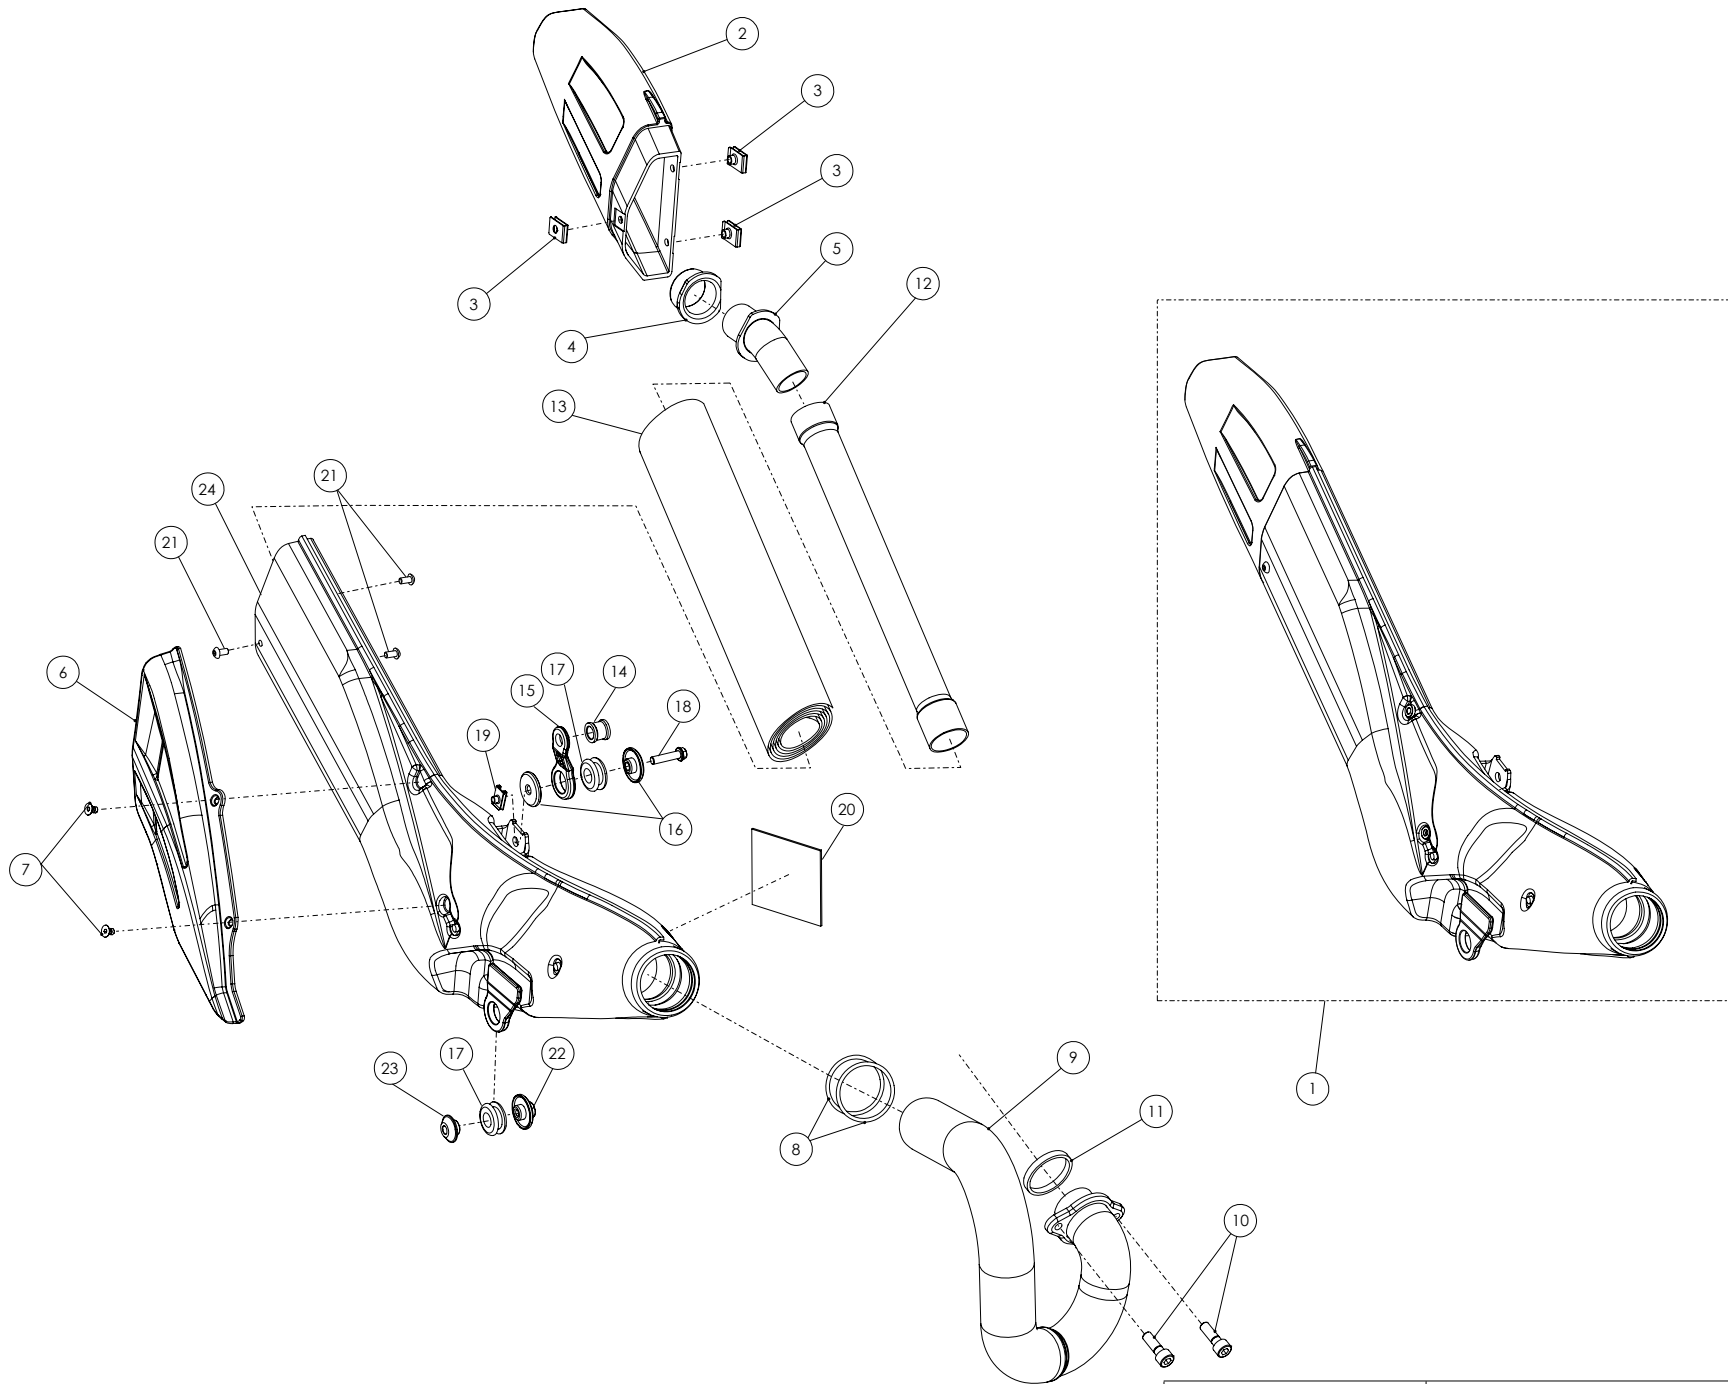

D

C

B

A

Despiece TRRS ONE-R Arranque eléctrico/Electric Start 2021

10 - CE - Conjunto Escape - Listado de Piezas

Nº	Código	Descripción	Description	Cantidad
1	10025TR100	Conjunto escape arranque electrico	Exhaust set electric starter	1
2	10002TR100	Salida escape	End-cap, exhaust	1
3	51302	Tuerca Rápida Universal M5	Speed nut, universal M5	3
4	10003TR100	Goma Cierre Silencioso	Rubber grommet, silencer end-cap	1
5	70601	Tubo Salida Silencioso	Silencer exit tube	1
6	10004TR100	Protector escape	Protector exhaust	1
7	50303	Tornillo DIN 7991 M5x8 - Protector Escape	Bolt, DIN 7991 M5x8 - Exhaust protector	2
8	53004	Tórica 44x3	O-ring, 44x3	2
9	10023TR100	Curva Escape Inox	Exhaust pipe, Inox	1
10	50807	Tornillo DIN 912 M8x20	Bolt, DIN 912 M8x20	2
11	10006TR100	Junta Metálica Curva Escape	Metal gasket, exhaust pipe	1
12	70602	Tubo Interno Silencioso	Silencer internal tube	1
13	70603	Fibra Silencioso	Silencer fiber packing	1
14	10007TR100	Casquillo Soporte Escape Superior	Bushing, exhaust support, upper	1
15	10016TR100	Soporte superior escape	Upper exhaust support	1
16	10022TR100	Casquillo soporte escape	Buhsing exhaust support	2
17	10019TR100	Goma soporte	Damper rubber	2
18	50908	TornilloDIN 6921 M6x25	Bolt, DIN 6921 M6x25	1
19	51301	Tuerca Rápida Universal M6	Speed-nut, Universal M6	1
20	10026TR100	Protector anticalórico escape	Exhaust heat shield protector	1
21	50206	Tornillo DIN 7380 M5x10	Bolt, DIN 7380 M5x10	3
22	10020TR100	Tuerca soporte inferior escape	Nut lower exhaust support	1
23	10021TR100	Casquillo soporte inferior escape	Bushing lower exhasut support	1
24	10024TR100	Silencioso arranque electrico	Silencer electric starter	1