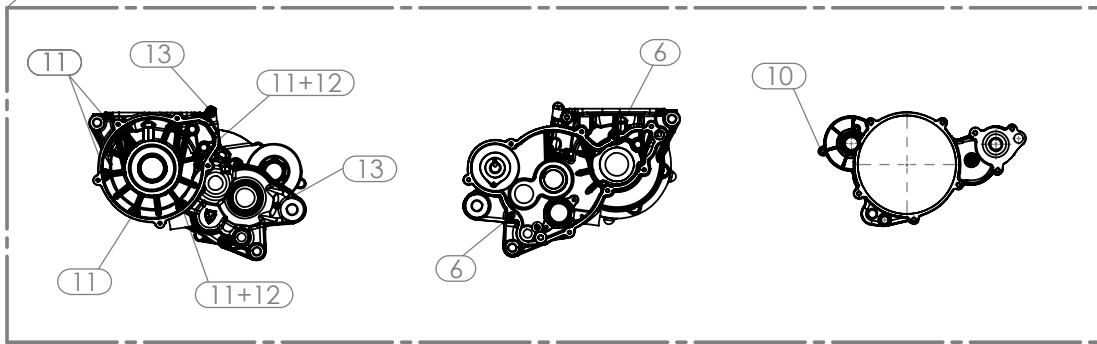

A

Kit Juntas Cárters

Graphic Engine Longer Bolts - Gráfico Longitud Tornillos

Despiece TRRS ONE-R Arranque eléctrico/Electric Start 2021

03 - CM - Cárters Motor - Listado de Piezas

Nº	Código	Descripción	Description	Cantidad
1	03010MT100	Cárter derecho	Case halve, right side	1
2	03013MT100	Junta carter central	Gasket, center case	1
3	03019MT100	Cárter izquierdo arranque electrico	Left crankcase electric starter	1
4	03011MT100	Junta carter embrague	Gasket, clutch cover	1
5	03018MT100	Tapa interior embrague	Inner clutch cover	1
6	57002	Centrador carter	Centering bushing, crank case	4
7	56104	Arandela 12X16X1.5 cobre	Copper washer, 12x16x1.5	3
8	50121	Tornillo allen M5X25	Bolt allen M5x25	1
9	50117	Tornillo allen M5X60	Bolt allen M5x60	6
10	01018TR100	Depósito desvaporizador	Ventilation reservoir	1
11	62104	Tubo tubo goma desvaporizador carter	Rubber hose crankcase vent	1
12	58010	Clip Tubo desvaporizador	Clip, vent hose retention	2
13	56105	Arandela 6x12x1.5 cobre	Copper washer, 12x6x1.5	1
14	03003MT100	Tapón vaciado aceite con imán	Drain plug oil with magnet	2
15	03001MT100	Tapón llenado aceite	Oil filler cap	1
16	03002MT100	Racor desvaporizador	Breather pipe	1
17	50116	Tornillo allen M5X35	Bolt allen M5x35	3
18	03020MT100	Conjunto carteres arranque electrico	Engine case set electric starter	1