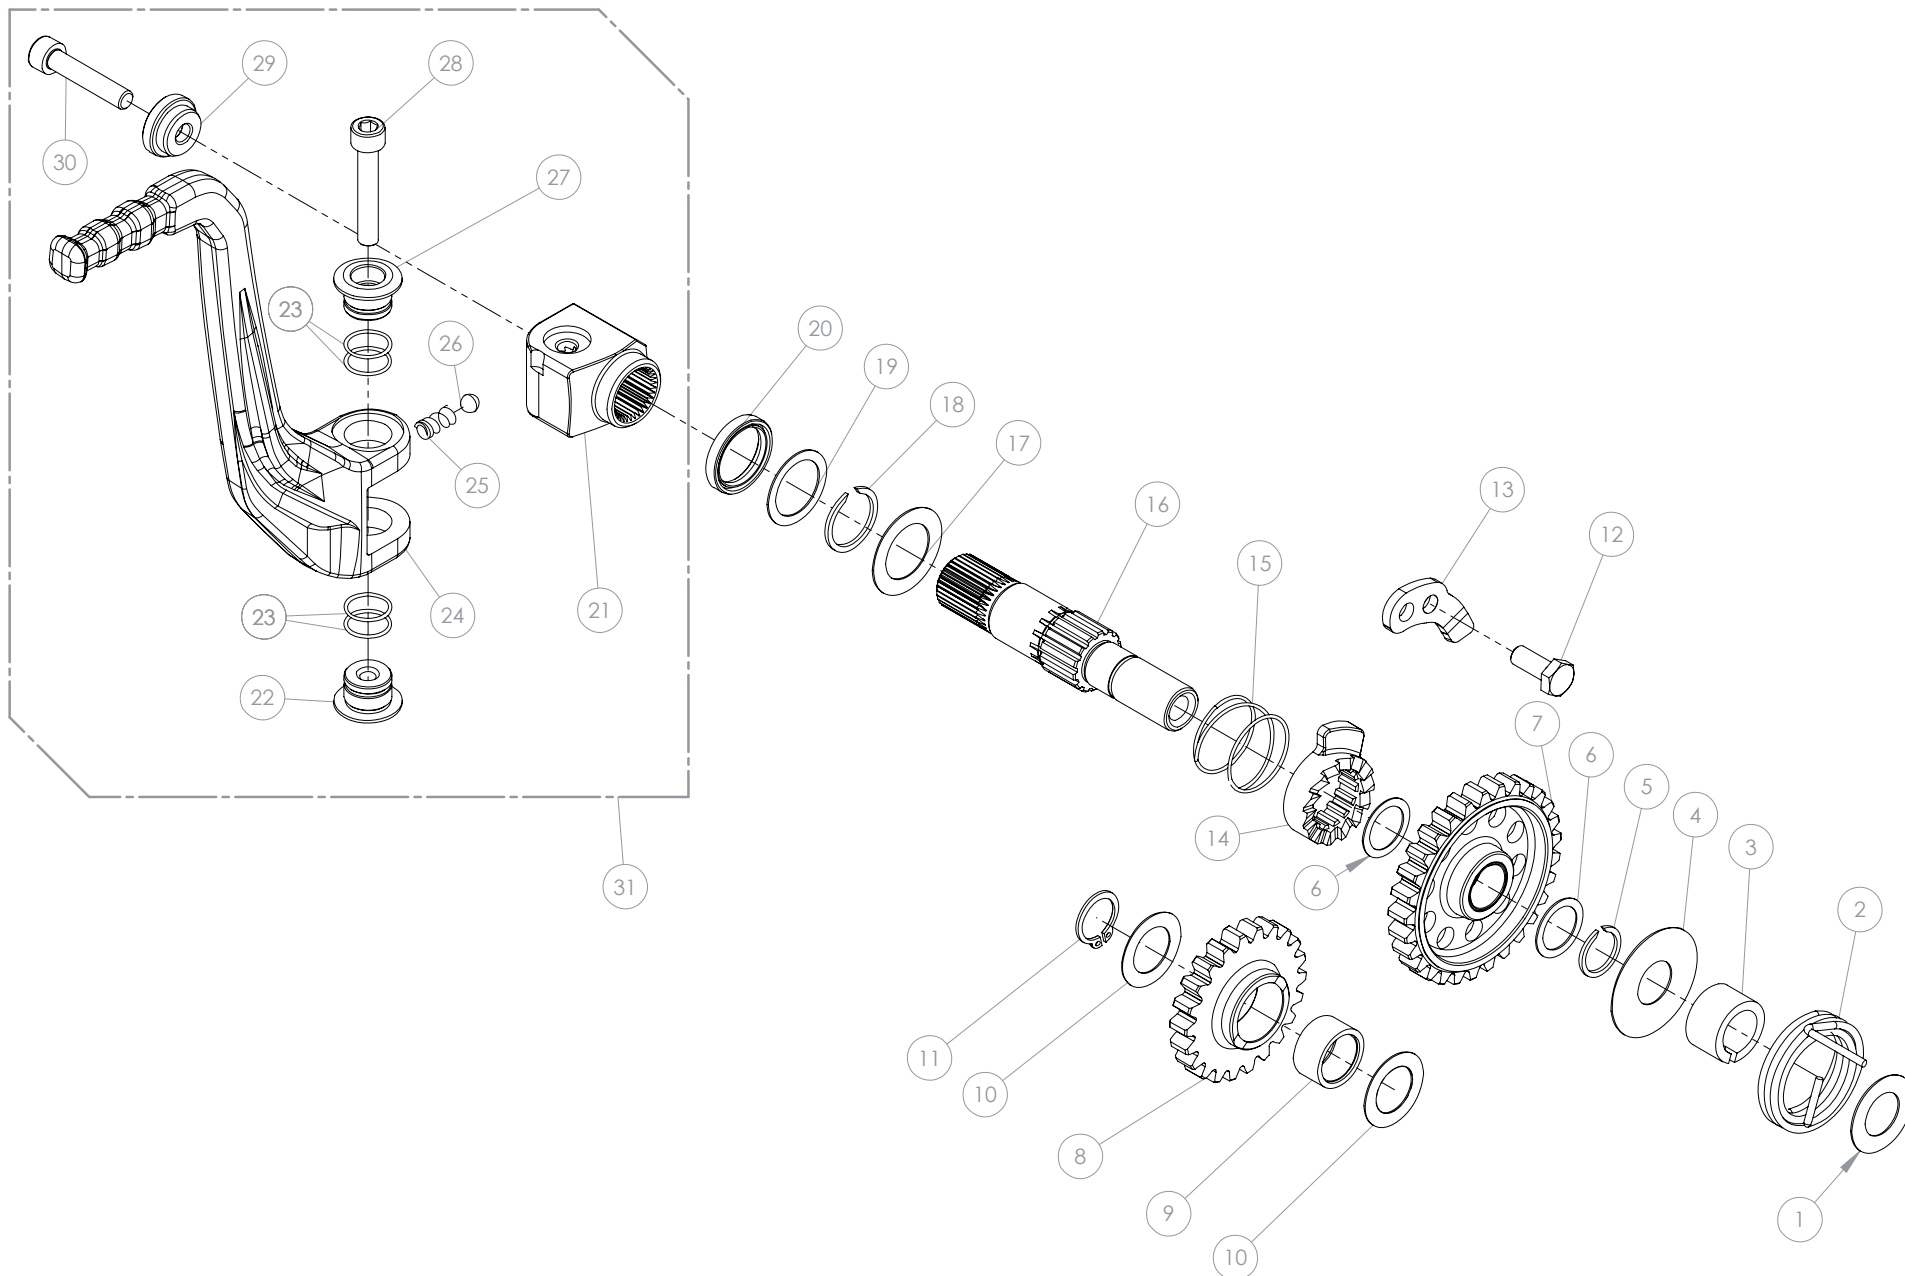

5

4

3

2

1

D

C

B

A

Despiece TRRS ONE-R Arranque eléctrico/Electric Start 2021

01 - AP - Arranque Palanca - Listado de piezas

Nº	Código	Descripción	Description	Cantidad
1	01001MT100	Arandela Interna Arranque 25x14x0.5	Washer, internal kick-start 25x14x0.5	1
2	01002MT101	Muelle Arranque	Spring, kick-start	1
3	01018MT100	Casquillo eje arranque	Spacer, kick starter	1
4	01019MT100	Arandela muelle arranque 14x35x0,5	Washer, kick starter spring	1
5	55010	Circlip Arranque DIN-471 Ø14x1	Circlip, kick starter DIN-471Ø14 x1	1
6	01020MT100	Arandela piñon arranque 14x19x0,5	Washer, Kick starter gear	2
7	01026MT100	Piñon arranque	Gear kick starter assembly	1
8	01027MT100	Piñon Intermedio Arranque	Gear, intermediate kick-start	1
9	52513	Rodamiento agujas Piñón Intermedio K15x19x10	Bearing needle	1
10	01015MT100	Arandela Piñon Intermedio Arranque 24x15x0.5	Washer, intermediate kick-start gear 24x15x0.5	2
11	55002	Circlip Piñón Intermedio Arranque 15X1 DIN-471	Circlip, intermediate kick-start gear 15x1 DIN-471	1
12	50503	Tornillo Hexagonal	Bolt hexagonal	1
13	01025MT100	Chapa tope trinquete	Ratchet cam	1
14	01022MT100	Trinquete arranque	Kick starter ratchet	1
15	01023MT100	Muelle trinquete arranque	Spring, kick starter ratched	1
16	01024MT100	Eje arranque	Kick starter shaft	1
17	01028MT100	Arandela Ø14Ø28x0.5	Washer	1
18	55011	Circlip DIN-471 Ø18 x1.2	Circlip DIN-471Ø18 x1.2	1
19	01008MT101	Arandela Eje Arranque 18X24X0,5	Washer, kick-start shaft 18x24x0.5	1
20	54003	Retén Arranque 18x24x4	Seal, kick-start 18x24x4	1
21	01010MT100	Muñequilla Pedal Arranque	Fulcrum, kick-start pedal	1
22	01011MT100	Casquillo Pedal Arranque - Inferior	Bushing, kick-start pedal (lower)	1
23	53007	Tórica Muñequilla Nbr 12X1	O-ring, starter fulcrum Nbr 12x1	4
24	01014MT100	Pedal Arranque Trs	Pedal, kick-start	1
25	01013MT100	Muelle posicionador palanca arranque	Spring, kickstart position	1
26	60002	Bola Pedal Arranque F84Kug5,556	Ball, kick-start retention	1
27	01009MT100	Casquillo Pedal Arranque - Superior	Bushing, kick-start pedal (upper)	1
28	50113	Tornillo Pedal Arranque Din 912 M6X1X35	Bolt, kick-start pedal DIN 912 M6x1x35	1
29	01012MT100	Casquillo Sujeción Pedal - Muñequilla	Retention bushing, kick-start pedal	1
30	50110	Tornillo Din 912 M6X25 Muñequilla Arranque	Bolt, Din 912 M6x25 kick-start fulcrum	1
31	01017MT100	Conjunto Palanca	Set, Starting Pedal	1