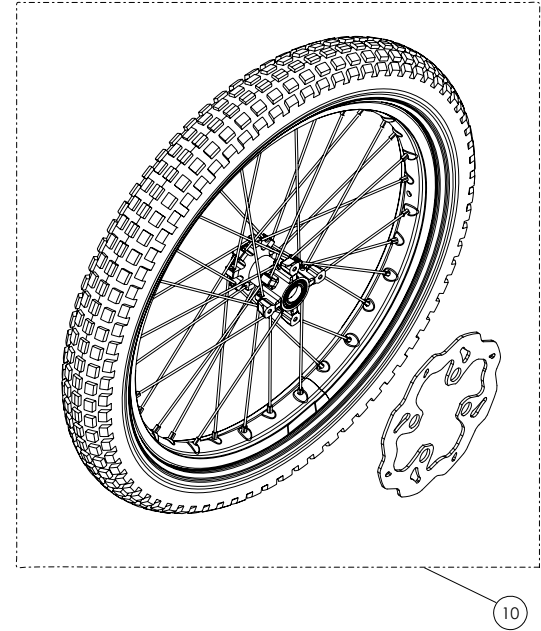

D

C

B

A

Despiece TRRS Raga Racing 2021 Electric Start

11 - RD - Rueda Delantera / Front Wheel

Nº	Código	Descripción	Description	Cantidad
1	52101	Rodamiento 6004	Bearing, 6004	2
2	70701	Casquillo Interior Buje	Bushing, interior hub	1
3	70740	Conjunto llanta delantera (Buje blanco, llanta roja)	Front rim set (White hub, red rim)	1
4	70363	Disco de Freno Delantero TRS	Front brake disc rotor	1
5	70364	Casquillo Disco Freno	Bushing, brake disc rotor	4
6	50402	Tornillo DIN 6921 M6	Bolt, DIN 6921 M6	4
7	70703	Goma Protector	Rubber protector (flap)	1
8	70704	Camara Delantera + Válvula	Front inner-tube with valve	1
9	70705	Michelin 2,75-21	Tyre, Michelin 2.75x21	1
10	70739	Cjto. Rueda delantera (bujes blanco, aro rojo, adhesivos buje, adhesivo llanta RR2021)	Front wheel set (White hub, red rim, sticker hub, sticker rim RR2021)	1
11	70712	Buje delantero	Front hub	1
12	70708	Radios Rueda Delantera	Spoke, front wheel	32
13	70709	Tuerca Radios Rueda Delantera	Spoke nipple (nuts), front wheel	32
14	70710	Tapón Válvula Cámara	Valve cap	1
15	51105	Tuerca DIN 6923 M8	Nut, DIN 6923 M8	1
16	70711	Agarre Cubierta	Lock, Tyre to rim	1