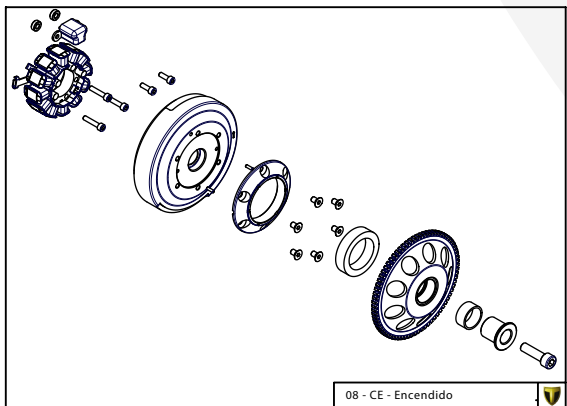

A

D

C

B

A

Despiece TRRS Raga Racing 2021 Electric Start

01 - CH - Conjunto Chasis / Frame Set

Nº	Código	Descripción	Description	Cantidad
01	01001TR105	Chasis (Rojo)	Frame (Red)	1
02	01002TR100	Pasamuro Tubo Desvaporizador	Vent hose connection plate	1
03	51501	Tuerca Autoblocante M6 - Depósito	Locknut, M6 fuel tank	1
04	56901	Arandela Metal - Goma Depósito Gasolina	Washer, rubber-metal, fuel tank	1
05	01003TR100	Esparrago Roscado M6 Depósito Gasolina	Fuel tank mounting stud, M6	1
06	50801	Tornillo Allen DIN 7984 M8X14mm - Brazos Chasis	Allen, DIN7984 8x14mm - Chassis brace	4
07	01004TR104	Brazo derecho chasis (Pintado negro)	Front right subframe (Black painted)	1
08	01005TR104	Brazo izquierdo chasis (Pintado negro)	Front left subframe (Black painted)	1
09	01006TR100	Tirante motor	Engine support	1
10	51502	Tuerca Autoblocante M8	Nut. locking type, M8 engine	2
11	01007TR100	Tuerca Eje Basculante	Nut, swing-arm shaft	1
12	63001	Silentblock M6 20x15 - Chasis Depósito	Silentblock, (isolator) M6 20x15 - Chassis to fuel tank	2
13	51501	Tuerca Autoblocante M6 - Silentblock	Locknut, M6, Silentblock	3
14	51503	Tuerca Autoblocante M10x1,25 - Tornillo Inferior Motor	Locknut, M10x1.25 - Lower engine bolt	1
15	01035TR100	Tornillo estribera	Footrest bolt	2
16	01037TR100	Muelle estribera izquierda (pasador Ø10) (pretensada)	Spring footpeg left (pin Ø10)	1
17	58006	Brida Plástico 3,6x200	Cable tie 3,6x200	2
18	50307	Tornillo Avellanado M8 x 20	Countersunk screw, M8x20	2
19	01034TR100	Arandela Estribo Ø10	Washer Ø10 footrest	4
20	01036TR100	Muelle estribera derecha (pasador Ø10) (pretensada)	Spring footpeg right (pin Ø10)	1
21	50809	Tornillo M8X50 DIN -7984 ZINCADO BLANCO (8.8)	bolt, M8X50 DIN -7984 -(White)	1
22	50808	Tornillo M8X30 DIN 7984 ZINCADO BLANCO (8.8)	bolt, M8X30 DIN -7984 -(White)	3
23	01010TR131	Soporte Estribera derecha (mecanizada/pintado negro)	Support footrest right (Cnc/Black painted)	1
24	01011TR131	Soporte Estribera izquierda (mecanizada/pintado negro)	Support footrest left (Cnc/Black painted)	1
25	51502	Tuerca Autoblocante M8	locknut, M8	4
26	50105	Tornillo DIN 912 M10x90x1,25 - Inferior Motor	Bolt, DIN 912 M10x90x1.25 - engine lower	1
27	01012TR100	Eje Basculante	Swingarm pivot shaft	1
28	50101	Tornillo DIN 912 M6x10 - Soporte Depósito Aceite Freno	Bolt, DIN 912 M6x10 - Support, brake fluid reservoir	1
29	01013TR101	Chapa Depósito Freno Trasero	Support, rear brake fluid reservoir	1
30	50102	Tornillo DIN 912 M10x130 - Superior Motor	Bolt, DIN 912 M10x130 - Engine upper	1