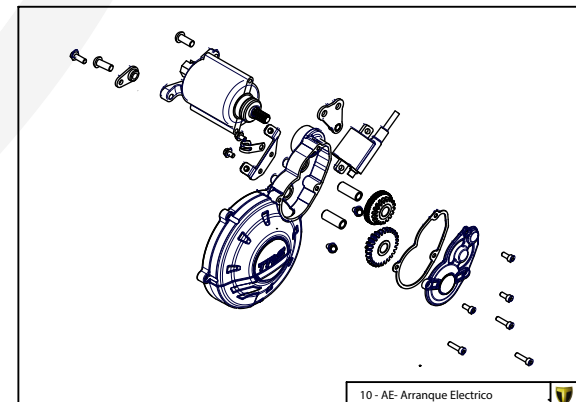

A

D

C

B

A

Despiece TRRS Raga Racing 2021 Electric Start

01 - CH - Conjunto Chasis / Frame Set

Nº	Código	Descripción	Description	Cantidad
01	01001TR105	Chasis (Rojo)	Frame (Red)	1
02	01002TR100	Pasamuro Tubo Desvaporizador	Vent hose connection plate	1
03	51501	Tuerca Autoblocante M6 - Depósito	Locknut, M6 fuel tank	1
04	56901	Arandela Metal - Goma Depósito Gasolina	Washer, rubber-metal, fuel tank	1
05	01003TR100	Esparrago Roscado M6 Depósito Gasolina	Fuel tank mounting stud, M6	1
06	50801	Tornillo Allen DIN 7984 M8X14mm - Brazos Chasis	Allen, DIN7984 8x14mm - Chassis brace	4
07	01004TR104	Brazo derecho chasis (Pintado negro)	Front right subframe (Black painted)	1
08	01005TR104	Brazo izquierdo chasis (Pintado negro)	Front left subframe (Black painted)	1
09	01006TR100	Tirante motor	Engine support	1
10	51502	Tuerca Autoblocante M8	Nut. locking type, M8 engine	2
11	01007TR100	Tuerca Eje Basculante	Nut, swing-arm shaft	1
12	63001	Silentblock M6 20x15 - Chasis Depósito	Silentblock, (isolator) M6 20x15 - Chassis to fuel tank	2
13	51501	Tuerca Autoblocante M6 - Silentblock	Locknut, M6, Silentblock	3
14	51503	Tuerca Autoblocante M10x1,25 - Tornillo Inferior Motor	Locknut, M10x1.25 - Lower engine bolt	1
15	01035TR100	Tornillo estribera	Footrest bolt	2
16	01037TR100	Muelle estribera izquierda (pasador Ø10) (pretensada)	Spring footpeg left (pin Ø10)	1
17	58006	Brida Plástico 3,6x200	Cable tie 3,6x200	2
18	50307	Tornillo Avellanado M8 x 20	Countersunk screw, M8x20	2
19	01034TR100	Arandela Estribo Ø10	Washer Ø10 footrest	4
20	01036TR100	Muelle estribera derecha (pasador Ø10) (pretensada)	Spring footpeg right (pin Ø10)	1
21	50809	Tornillo M8X50 DIN -7984 ZINCADO BLANCO (8.8)	bolt, M8X50 DIN -7984 -(White)	1
22	50808	Tornillo M8X30 DIN 7984 ZINCADO BLANCO (8.8)	bolt, M8X30 DIN -7984 -(White)	3
23	01010TR131	Soporte Estribera derecha (mecanizada/pintado negro)	Support footrest right (Cnc/Black painted)	1
24	01011TR131	Soporte Estribera izquierda (mecanizada/pintado negro)	Support footrest left (Cnc/Black painted)	1
25	51502	Tuerca Autoblocante M8	locknut, M8	4
26	50105	Tornillo DIN 912 M10x90x1,25 - Inferior Motor	Bolt, DIN 912 M10x90x1.25 - engine lower	1
27	01012TR100	Eje Basculante	Swingarm pivot shaft	1
28	50101	Tornillo DIN 912 M6x10 - Soporte Depósito Aceite Freno	Bolt, DIN 912 M6x10 - Support, brake fluid reservoir	1
29	01013TR101	Chapa Depósito Freno Trasero	Support, rear brake fluid reservoir	1
30	50102	Tornillo DIN 912 M10x130 - Superior Motor	Bolt, DIN 912 M10x130 - Engine upper	1