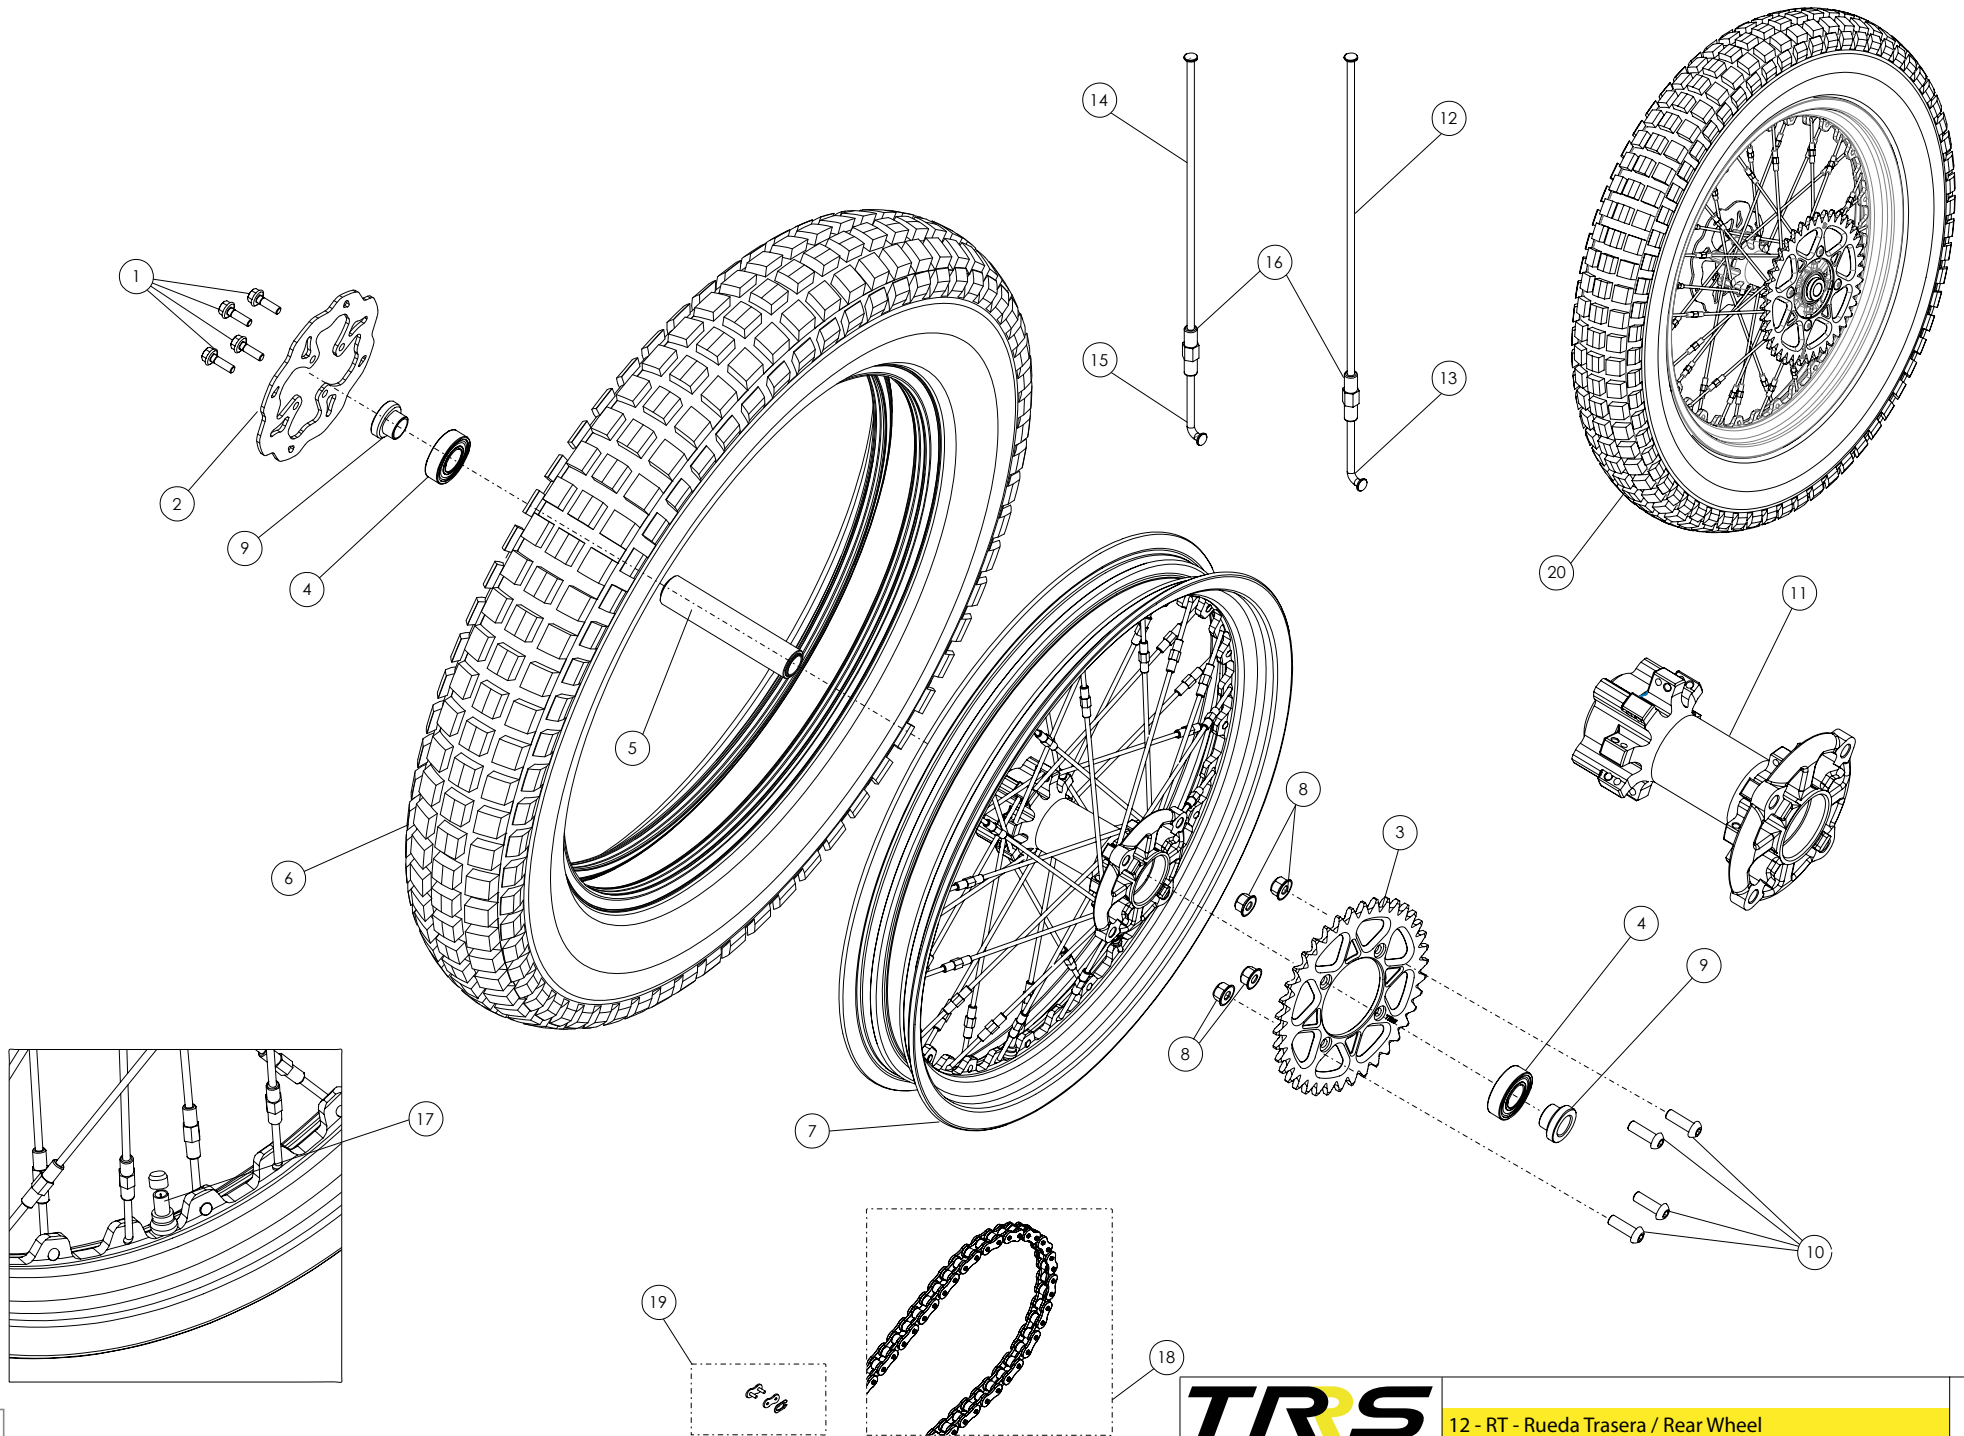

Despiece TRRS Raga Racing 2021 Electric Start

12 - RT - Rueda Trasera / Rear Wheel

Nº	Código	Descripción	Description	Cantidad
1	50402	Tornillo DIN6921 M6x20 - Disco Freno Trasero	<i>Bolt, DIN 6921 M6x20 - Rear brake disc rotor</i>	4
2	70314	Disco Freno Trasero TRS	<i>Brake disc rotor, rear TRS</i>	1
3	12007TR100	Corona 40z Racing ligera anodizado negro (250-280-300cc)	<i>Rear sprocket 40z Racing lightweight black anodized (250-28-300cc)</i>	1
4	52101	Rodamiento 6004	<i>Bearing, 6004</i>	2
5	70751	Casquillo Interior Buje	<i>Bushing, interior hub</i>	1
6	70752	Neumático Trasero - Michelin x11 4,00 R18	<i>Rear tyre - Michelin X11 4.00 R18</i>	1
7	70798	Conjunto llanta trasera (Buje blanco + Llanta aligerada roja)	<i>Rear rim set (White hub + red light rim)</i>	1
8	51402	Tuerca DIN 6927 Autoblocante M8 - Corona	<i>Nut, DIN 6927 self locking M8 - Sprocket</i>	4
9	12002TR100	Casquillo Distanciador Rueda	<i>Spacer bushing, wheel</i>	2
10	50207	Tornillo DIN 7380 M8x25 - Corona	<i>Bolt, DIN 7380 M8x25 - Sprocket</i>	4
11	70767	Buje Trasero	<i>Rear hub</i>	1
12	70755	Radio M4x0,7 LG. 175/18º	<i>Spoke, M4x0.7 long 175/18 - Right side</i>	16
13	70756	Radio M4x0,7 LG. 36/95º	<i>Spoke, M4x0.7 short 36/95 - Right side</i>	16
14	70757	Radio M4x0,7 LG. 165/12º	<i>Spoke, M4x0.7 long 165/12 - Left side</i>	16
15	70758	Radio M4x0,7 LG. 34,5/103º	<i>Spoke, M4x0.7 short 34.5/103 - Left side</i>	16
16	70759	Tuerca Radios Doble Rosca M4	<i>Nipple (nut) double-end threaded M4</i>	32
17	70760	Válvula	<i>Valve</i>	1
18	70401	Cadena 100 pasos / 135 EBXL (520) (250-280-300cc)	<i>Chain 100 Links (250-280-300cc)</i>	1
19	70402	Enganche Cadena	<i>Chain master-link</i>	1
20	70796	Cjto. Rueda trasera (Neumatico, buje blanco, llanta aligerada roja, adhesivo buje y llanta RR2021)	<i>Rear wheel set (Tire, white hub, light red rim, stickers RR2021)</i>	1