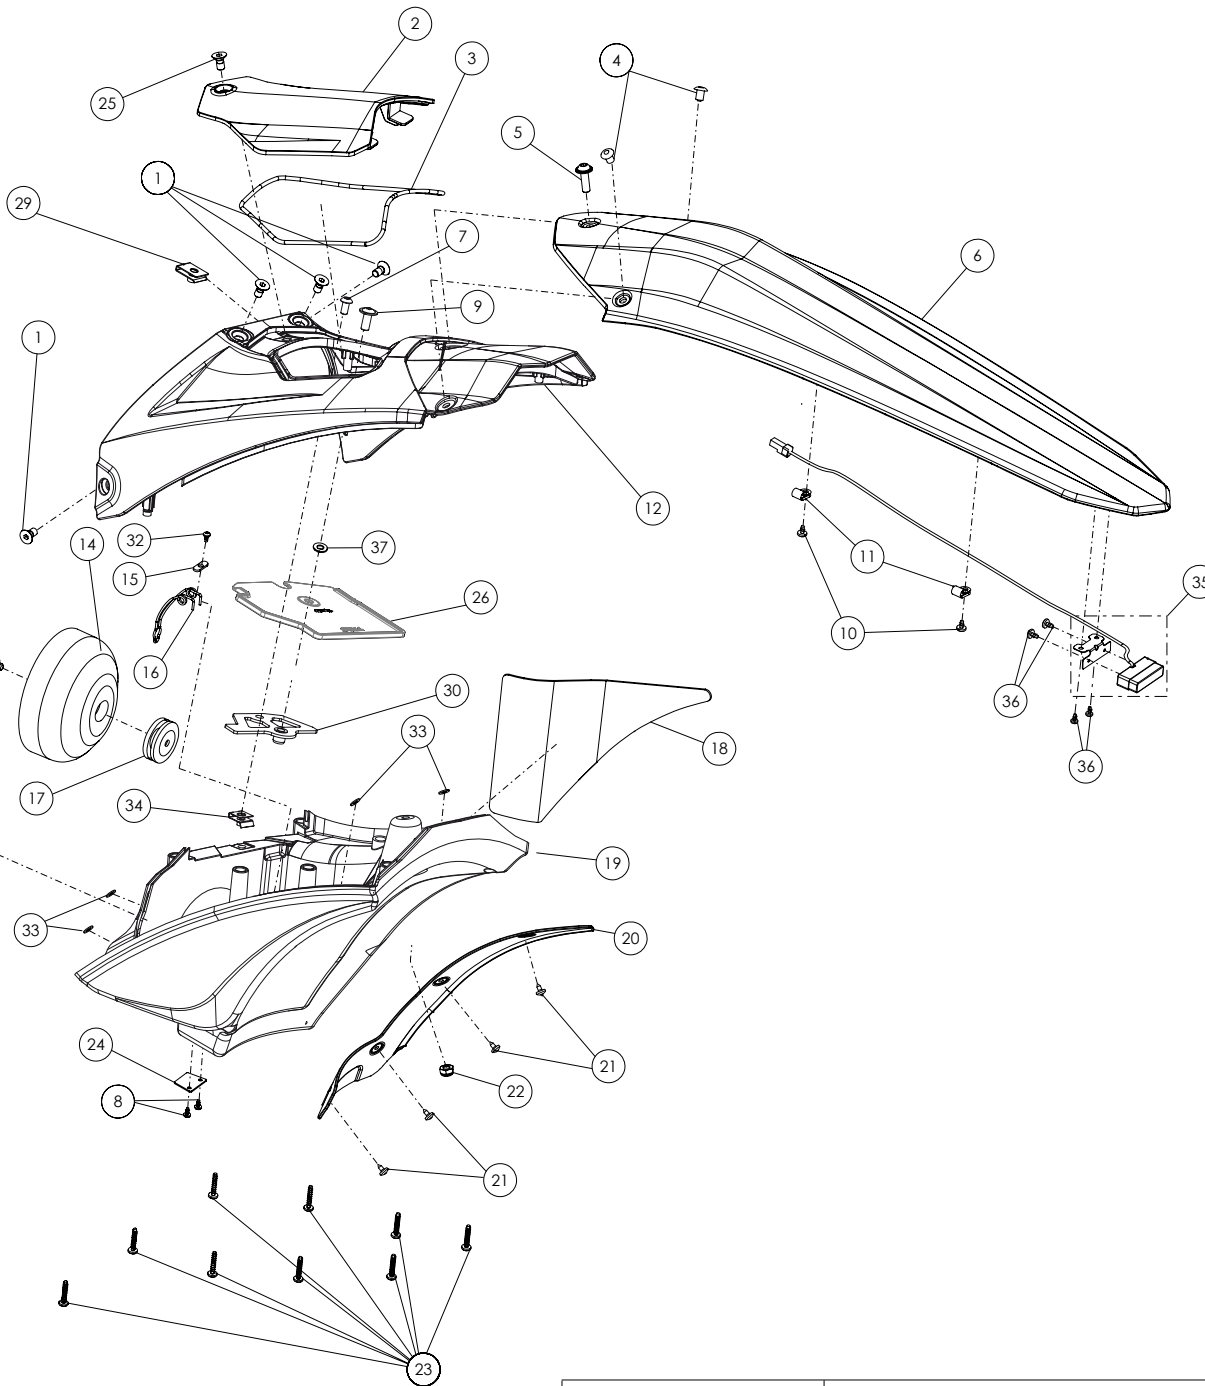

D

C

B

A

Despiece TRRS Raga Racing 2021 Electric Start

02 - CF - Caja Filtro / Filter Box

Nº	Código	Descripción	Description	Cantidad
1	50306	Tornillo avellanado M6x16	Bolt countersunk M6x16	4
2	02001TR101	Tapa caja filtro (Blanca)	Cover filter box (White)	1
3	02002TR100	Tórica 3mm Tapa - Caja Filtro	Cover o-ring, 3mm - air filter box	1
4	65001	Remache Plástico 6x12	Plastic rivot 6x12	2
5	50202	Tornillo DIN 7380-fl M6x16 - Guardabarros Trasero	Bolt, DIN 7380-fl M6x16 - Rear mudguard (fender)	1
6	02003TR100	Guardabarros Trasero	Rear mudguard (fender)	1
7	50206	Tornillo allen alomado M5x10	Bolt, allen flat head M5x10	1
8	50601	Tornillo Rosca Chapa DIN 7981 2,9x6,5	Screw, course thread DIN 7981 2.9x6,5	2
9	50209	Tornillo allen con valona M6x14	Screw allen with washer M6x14	1
10	50703	Tornillo Ala Ancha 2,9X6,5	Bolt, broad-head 2,9X6,5	2
11	58004	Grapa Plástico 4.8mm	Plastic clamp 4.8mm	2
12	02024TR100	Caja filtro aire superior	Air filter box, upper part	1
13	02006TR100	Jaula Espuma - Filtro	Cage, air filter element	1
14	02007TR100	Espuma Filtro Aire	Air filter element	1
15	02008TR100	Arandela Muelle Filtro	Washer, filter spring	1
16	02009TR100	Muelle Fijación Espuma Filtro	Spring, air filter retention	1
17	02010TR100	Goma Sujeción Espuma Filtro	Rubber grommet, air filter retention	1
18	02011TR100	Protector Anticalórico - Caja Filtro	Heat shield - air filter box	1
19	02025TR100	Caja filtro aire inferior negra	Air filter box bottom part black	1
20	02018TR100	Protector - Caja Filtro	Rubber protector, sir filter box	1
21	65004	Remache aluminio negro Ø4,8x12	Metalic rivot, Ø4,8x12, black	4
22	51501	Tuerca Autoblocante M6 - Caja Filtro	Lock nut, M6 - air filter box	1
23	50603	Tornillo Rosca Chapa DIN 7981 3,9x19 Fijación Caja Filtro Inferior	Screw, course thread DIN 7981 3.9x19 Attach air filter box lower	9
24	02014TR100	Lámina Desagüe - Caja Filtro	Drain flap, air filter box	1
25	50302	Tornillo avellanado Mx14	Bolt countersunk M6x14	1
26	02026TR100	Deflector caja filtro	Air box baffle plate	1
27	02017TR100	Tobera - Caja Filtro	Intake hose - air filter box	1
28	58003	Abrazadera - Norma 40-60	Clamp - Norma 40-60	1
29	51301	Tuerca Rápida Universal M6	Universal speed nut M6	1