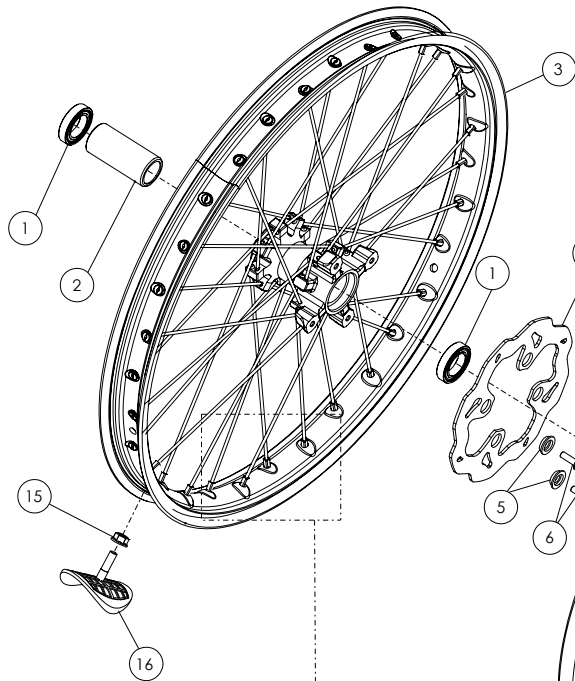

D

C

B

A

Despiece TRRS Raga Racing 2021 Electric Start

11 - RD - Rueda Delantera / Front Wheel

Nº	Código	Descripción	Description	Cantidad
1	52101	Rodamiento 6004	Bearing, 6004	2
2	70701	Casquillo Interior Buje	Bushing, interior hub	1
3	70740	Conjunto llanta delantera (Buje blanco, llanta roja)	Front rim set (White hub, red rim)	1
4	70363	Disco de Freno Delantero TRS	Front brake disc rotor	1
5	70364	Casquillo Disco Freno	Bushing, brake disc rotor	4
6	50402	Tornillo DIN 6921 M6	Bolt, DIN 6921 M6	4
7	70703	Goma Protector	Rubber protector (flap)	1
8	70704	Camara Delantera + Válvula	Front inner-tube with valve	1
9	70705	Michelin 2,75-21	Tyre, Michelin 2.75x21	1
10	70739	Cjto. Rueda delantera (bujes blanco, aro rojo, adhesivos buje, adhesivo llanta RR2021)	Front wheel set (White hub, red rim, sticker hub, sticker rim RR2021)	1
11	70712	Buje delantero	Front hub	1
12	70708	Radios Rueda Delantera	Spoke, front wheel	32
13	70709	Tuerca Radios Rueda Delantera	Spoke nipple (nuts), front wheel	32
14	70710	Tapón Válvula Cámara	Valve cap	1
15	51105	Tuerca DIN 6923 M8	Nut, DIN 6923 M8	1
16	70711	Agarre Cubierta	Lock, Tyre to rim	1