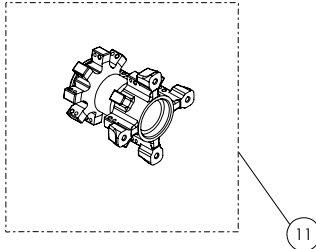

D

C

B

A

Despiece TRRS Raga Racing 2021 Electric Start

11 - RD - Rueda Delantera / Front Wheel

Nº	Código	Descripción	Description	Cantidad
1	52101	Rodamiento 6004	Bearing, 6004	2
2	70701	Casquillo Interior Buje	Bushing, interior hub	1
3	70740	Conjunto llanta delantera (Buje blanco, llanta roja)	Front rim set (White hub, red rim)	1
4	70363	Disco de Freno Delantero TRS	Front brake disc rotor	1
5	70364	Casquillo Disco Freno	Bushing, brake disc rotor	4
6	50402	Tornillo DIN 6921 M6	Bolt, DIN 6921 M6	4
7	70703	Goma Protector	Rubber protector (flap)	1
8	70704	Camara Delantera + Válvula	Front inner-tube with valve	1
9	70705	Michelin 2,75-21	Tyre, Michelin 2.75x21	1
10	70739	Cjto. Rueda delantera (bujes blanco, aro rojo, adhesivos buje, adhesivo llanta RR2021)	Front wheel set (White hub, red rim, sticker hub, sticker rim RR2021)	1
11	70712	Buje delantero	Front hub	1
12	70708	Radios Rueda Delantera	Spoke, front wheel	32
13	70709	Tuerca Radios Rueda Delantera	Spoke nipple (nuts), front wheel	32
14	70710	Tapón Válvula Cámara	Valve cap	1
15	51105	Tuerca DIN 6923 M8	Nut, DIN 6923 M8	1
16	70711	Agarre Cubierta	Lock, Tyre to rim	1