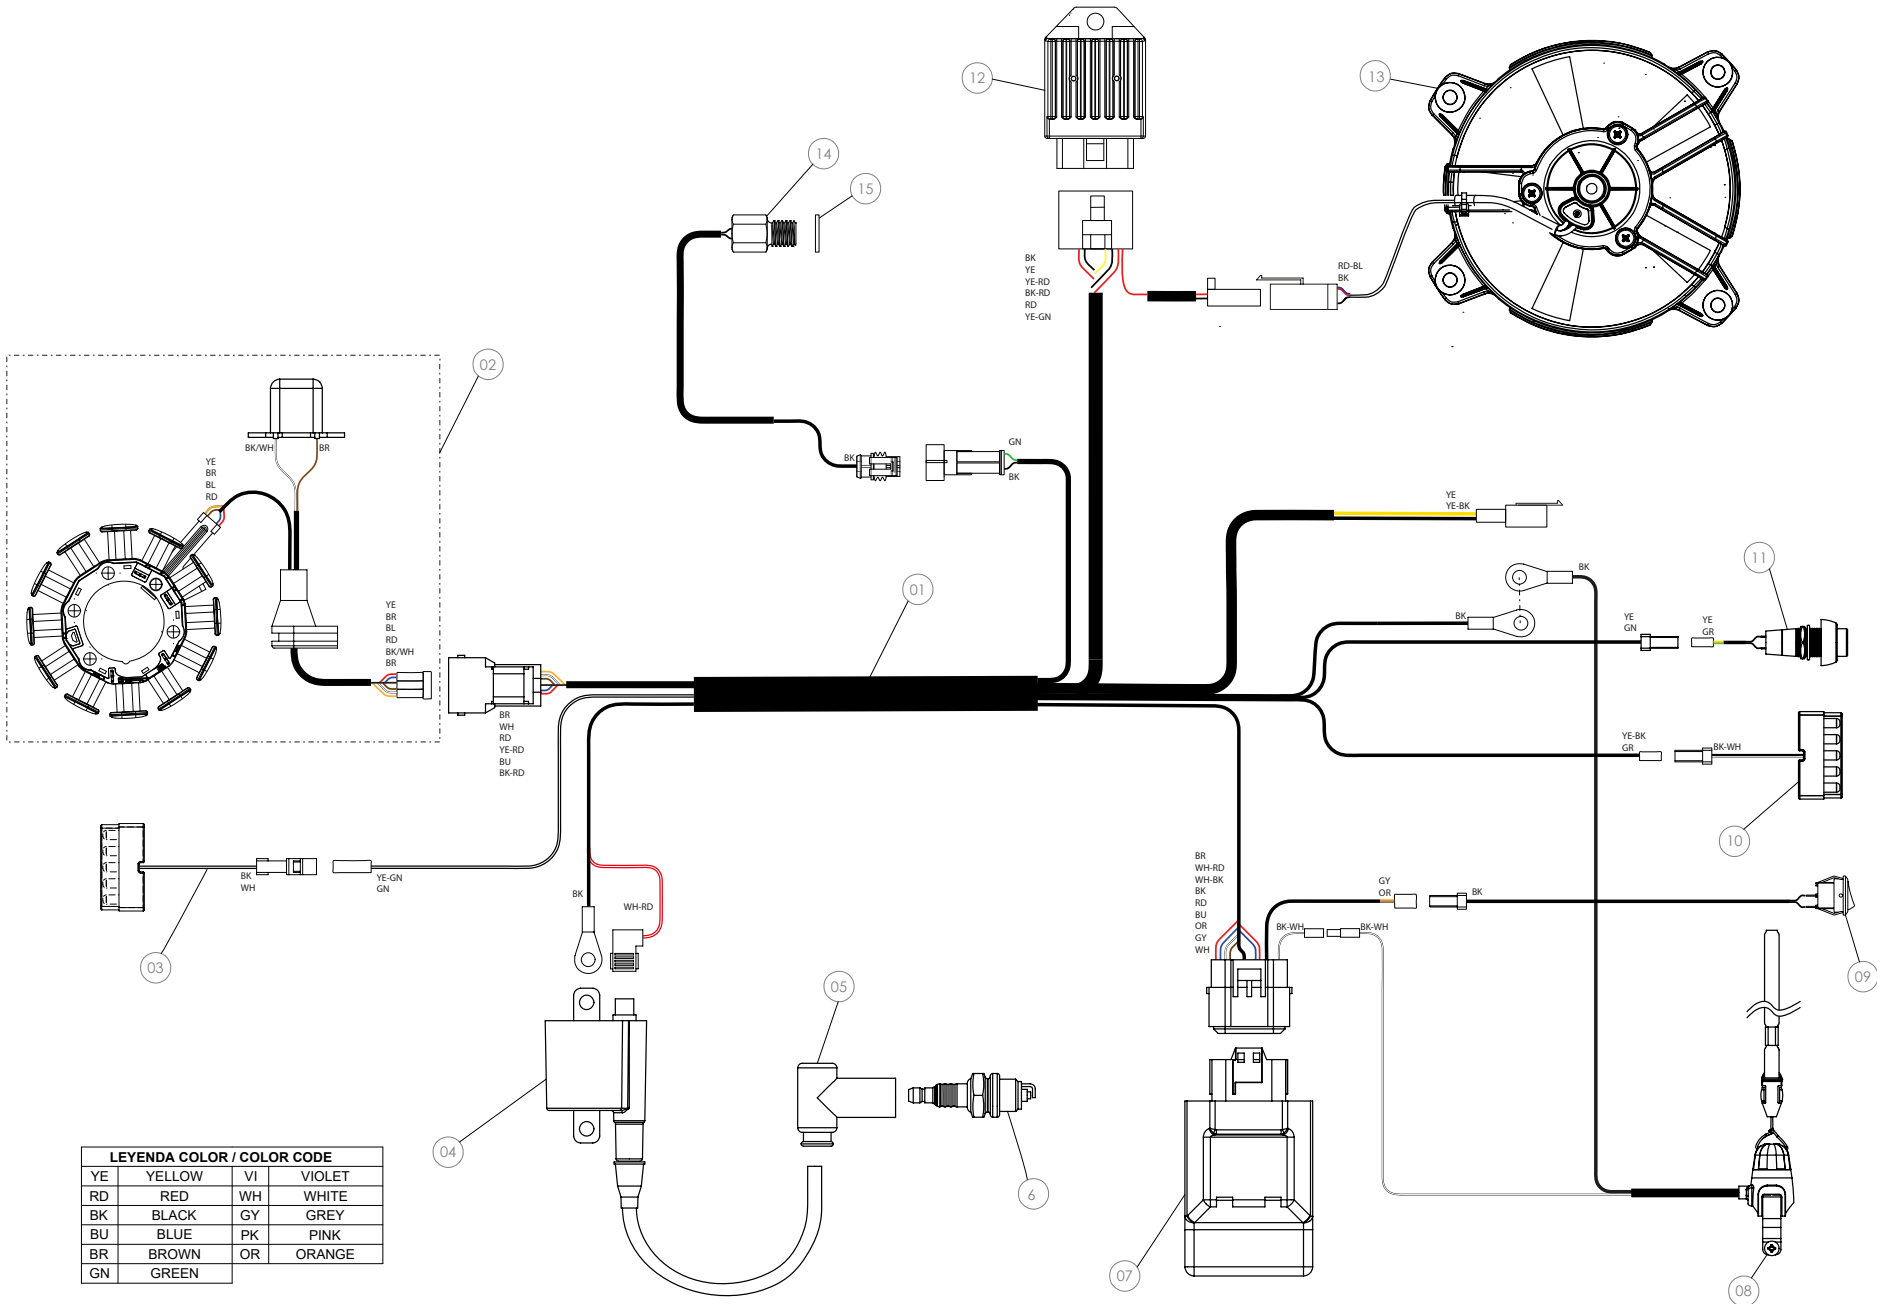

LEYENDA COLOR / COLOR CODE			
YE	YELLOW	VI	VIOLET
RD	RED	WH	WHITE
BK	BLACK	GY	GREY
BU	BLUE	PK	PINK
BR	BROWN	OR	ORANGE
GN	GREEN