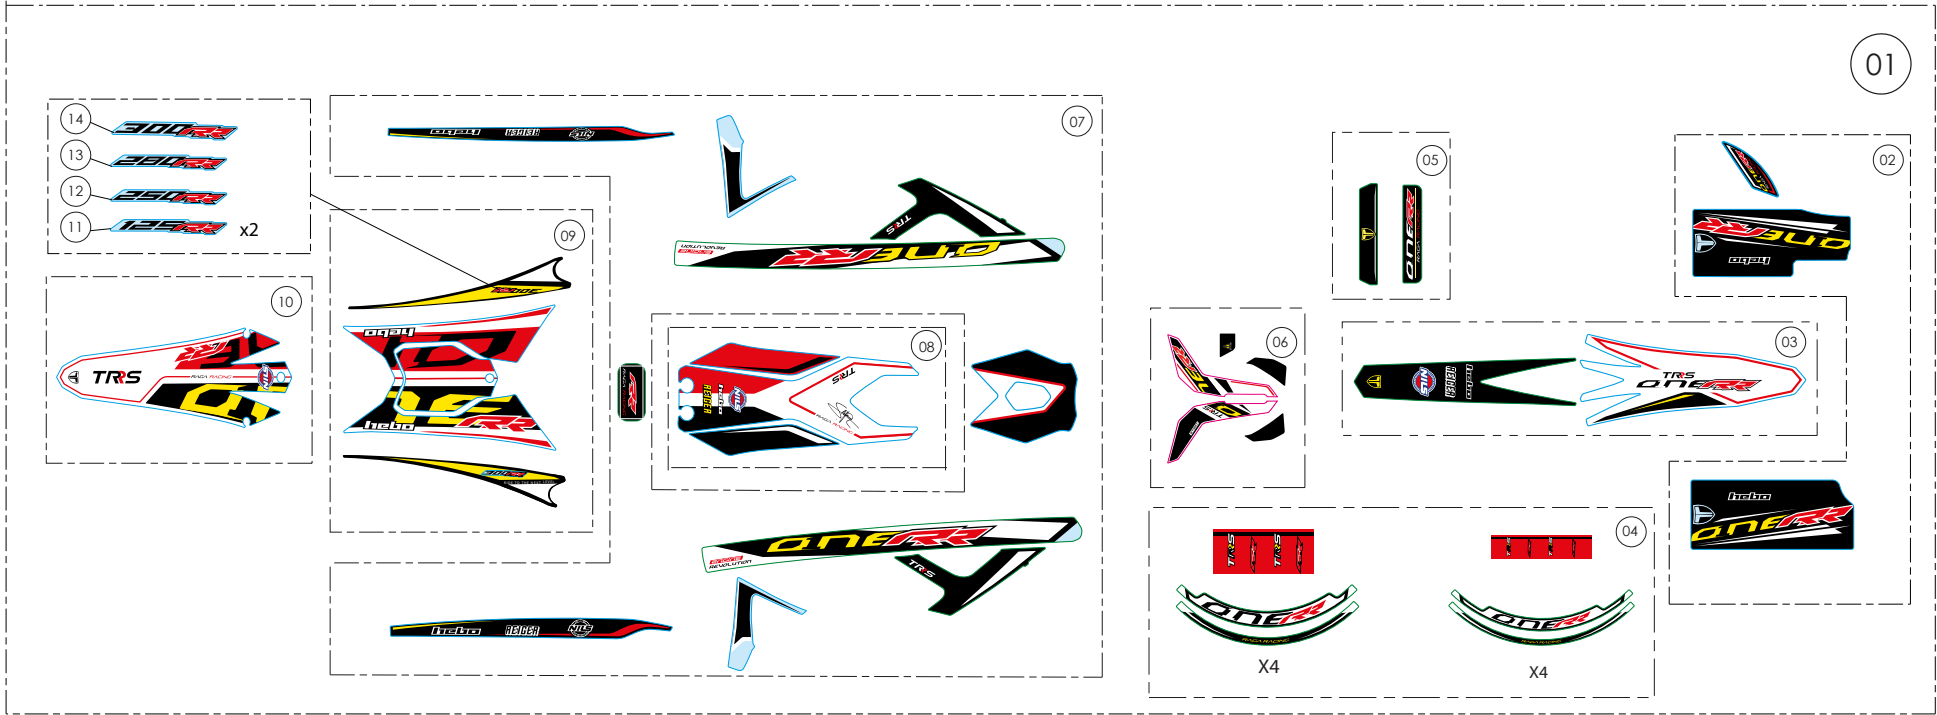

D

C

B

A

Despiece TRRS Raga Racing 2021 Electric Start

15 - CA - Conjunto Adhesivos / Stickers set

Nº	Código	Descripción	Description	Cantidad
1	15075TR200	Conjunto Adhesivos One RR 2021 Arranque eléctrico	Sticker kit, One RR 2021 Electric start	1
2	15075TR202	Cjto. Adhesivo horquilla delantera RR2021	Sticker fork RR 2021	1
3	15075TR101	Adhesivo guardabarros delantero RR 2021	Sticker, front mudguard (fender) RR 2021	1
4	15075TR204	Conjunto adhesivos ruedas RR 2021	Wheels sticker set RR 2021	1
5	15075TR105	Adhesivo radiador RR 2021	Racing sticker, radiator RR 2021	1
6	15075TR121	Adhesivo careta faro RR arranque eléctrico 2021	Sticker, headlamp mask RR Electric Start 2021	1
7	15075TR207	Conjunto adhesivos chasis RR 2021	Stickers set, frame RR 2021	1
8	15075TR109	Adhesivo depósito RR 2021	Sticker, fuel tank RR 2021	1
9	15075TR209	Conjunto adhesivos caja filtro RR 2021	Sticker, air filter box RR 2021 set	1
10	15075TR118	Adhesivo guardabarros trasero RR 2021	Sticker, rear mudguard (fender) RR 2021	1
11	15075TR114	Adhesivos Cilindrada Caja de Filtro RR 2021 - 125	Sticker, air filter box side RR 2021 - engine size 125	1
12	15075TR115	Adhesivos Cilindrada Caja de Filtro RR 2021 - 250	Sticker, air filter box side RR 2021 - engine size 250	1
13	15075TR116	Adhesivos Cilindrada Caja de Filtro RR 2021 - 280	Sticker, air filter box side RR 2021 - engine size 280	1
14	15075TR117	Adhesivos Cilindrada Caja de Filtro RR 2021 - 300	Sticker, air filter box side RR 2021 - engine size 300	1