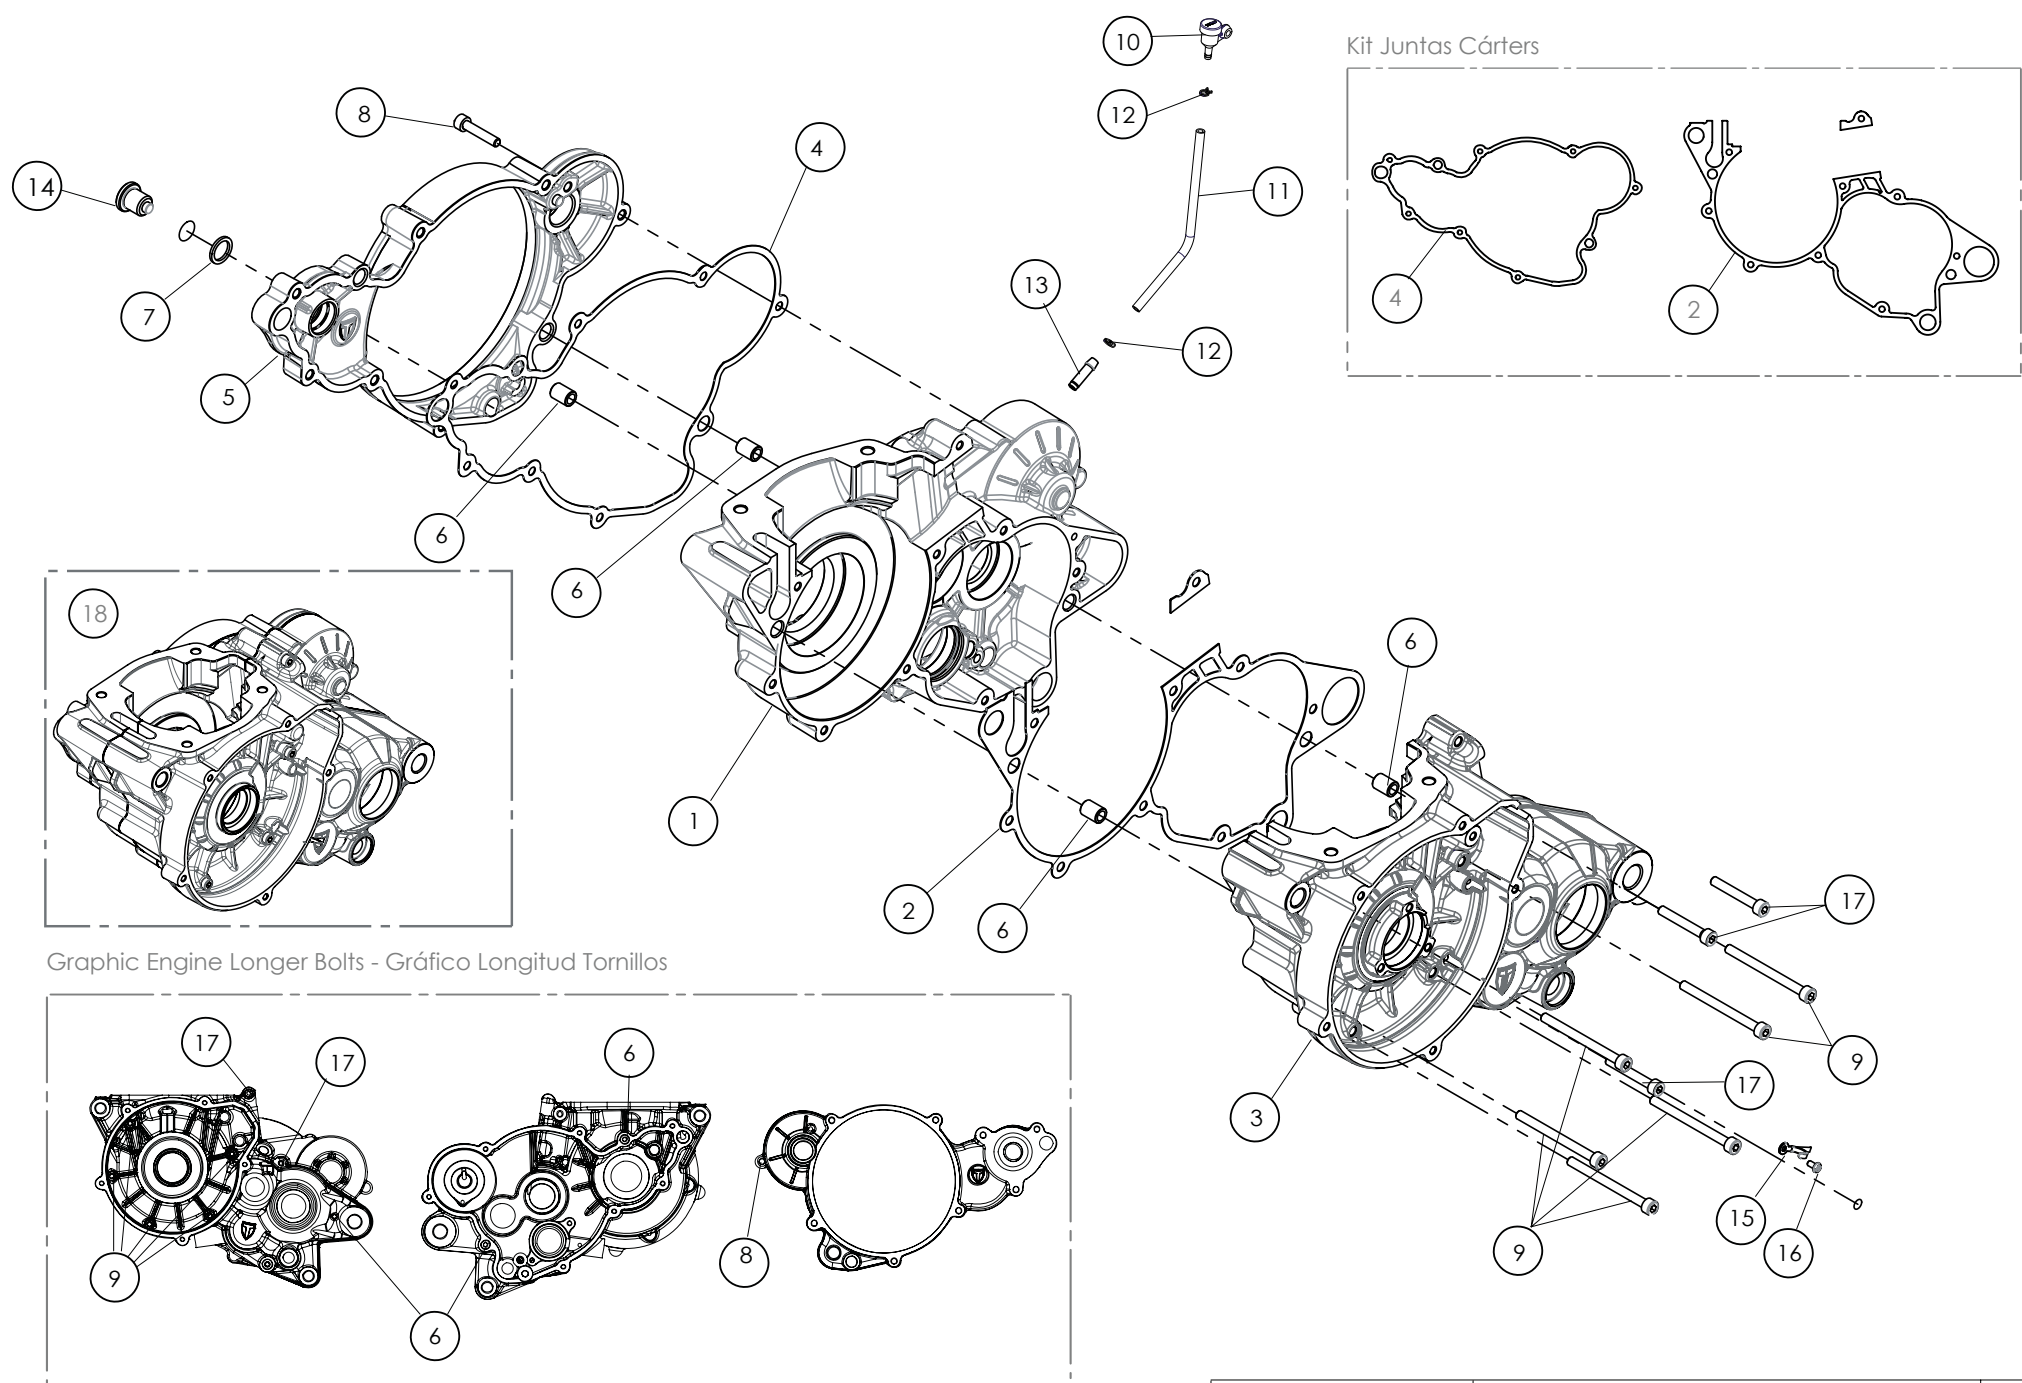

Kit Juntas Cárters

Graphic Engine Longer Bolts - Gráfico Longitud Tornillos

Despiece TRRS Raga Racing 2021 Electric Start

03 - CM - Cárters Motor / Engine Case Halve

Nº	Código	Descripción	Description	Cantidad
1	03022MT100	Carter derecho II	<i>Crankcase right II</i>	1
2	03024MT100	Junta carter central II	<i>Engine case gasket II</i>	1
3	03023MT100	Carter izquierdo arranque electrico II	<i>Left crankcase electric starter II</i>	1
4	03011MT100	Junta carter embrague	<i>Gasket, clutch cover</i>	1
5	03018MT100	Tapa interior embrague	<i>Inner clutch cover</i>	1
6	57002	Centrador carter	<i>Centering bushing, crank case</i>	4
7	56104	Arandela 12X16X1.5 cobre	<i>Copper washer, 12x16x1.5</i>	3
8	50121	Tornillo allen M5X30	<i>Bolt allen M5x30</i>	1
9	50117	Tornillo allen M5X60	<i>Bolt allen M5x60</i>	6
10	01018TR100	Depósito desvaporizador	<i>Ventilation reservoir</i>	1
11	62104	Tubo tubo goma desvaporizador carter	<i>Rubber hose crankcase vent</i>	1
12	58010	Clip Tubo desvaporizador	<i>Clip, vent hose retention</i>	2
13	704A0	Racord desvaporizador metal	<i>Breather straight tube</i>	1
14	03003MT100	Tapón vaciado aceite con imán	<i>Drain plug oil with magnet</i>	2
15	58016	Abrazadera regulable revestida con vinilo Ø3	<i>Adjustable clamp vinyl coated Ø3</i>	1
16	50B01	Tornillo M3x6 Phillips	<i>Bolt M3x6 Phillips</i>	1
17	50116	Tornillo allen M5X35	<i>Bolt allen M5x35</i>	3
18	03026MT100	Conjunto carteres arranque electrico II	<i>Engine case set electric starter II</i>	1