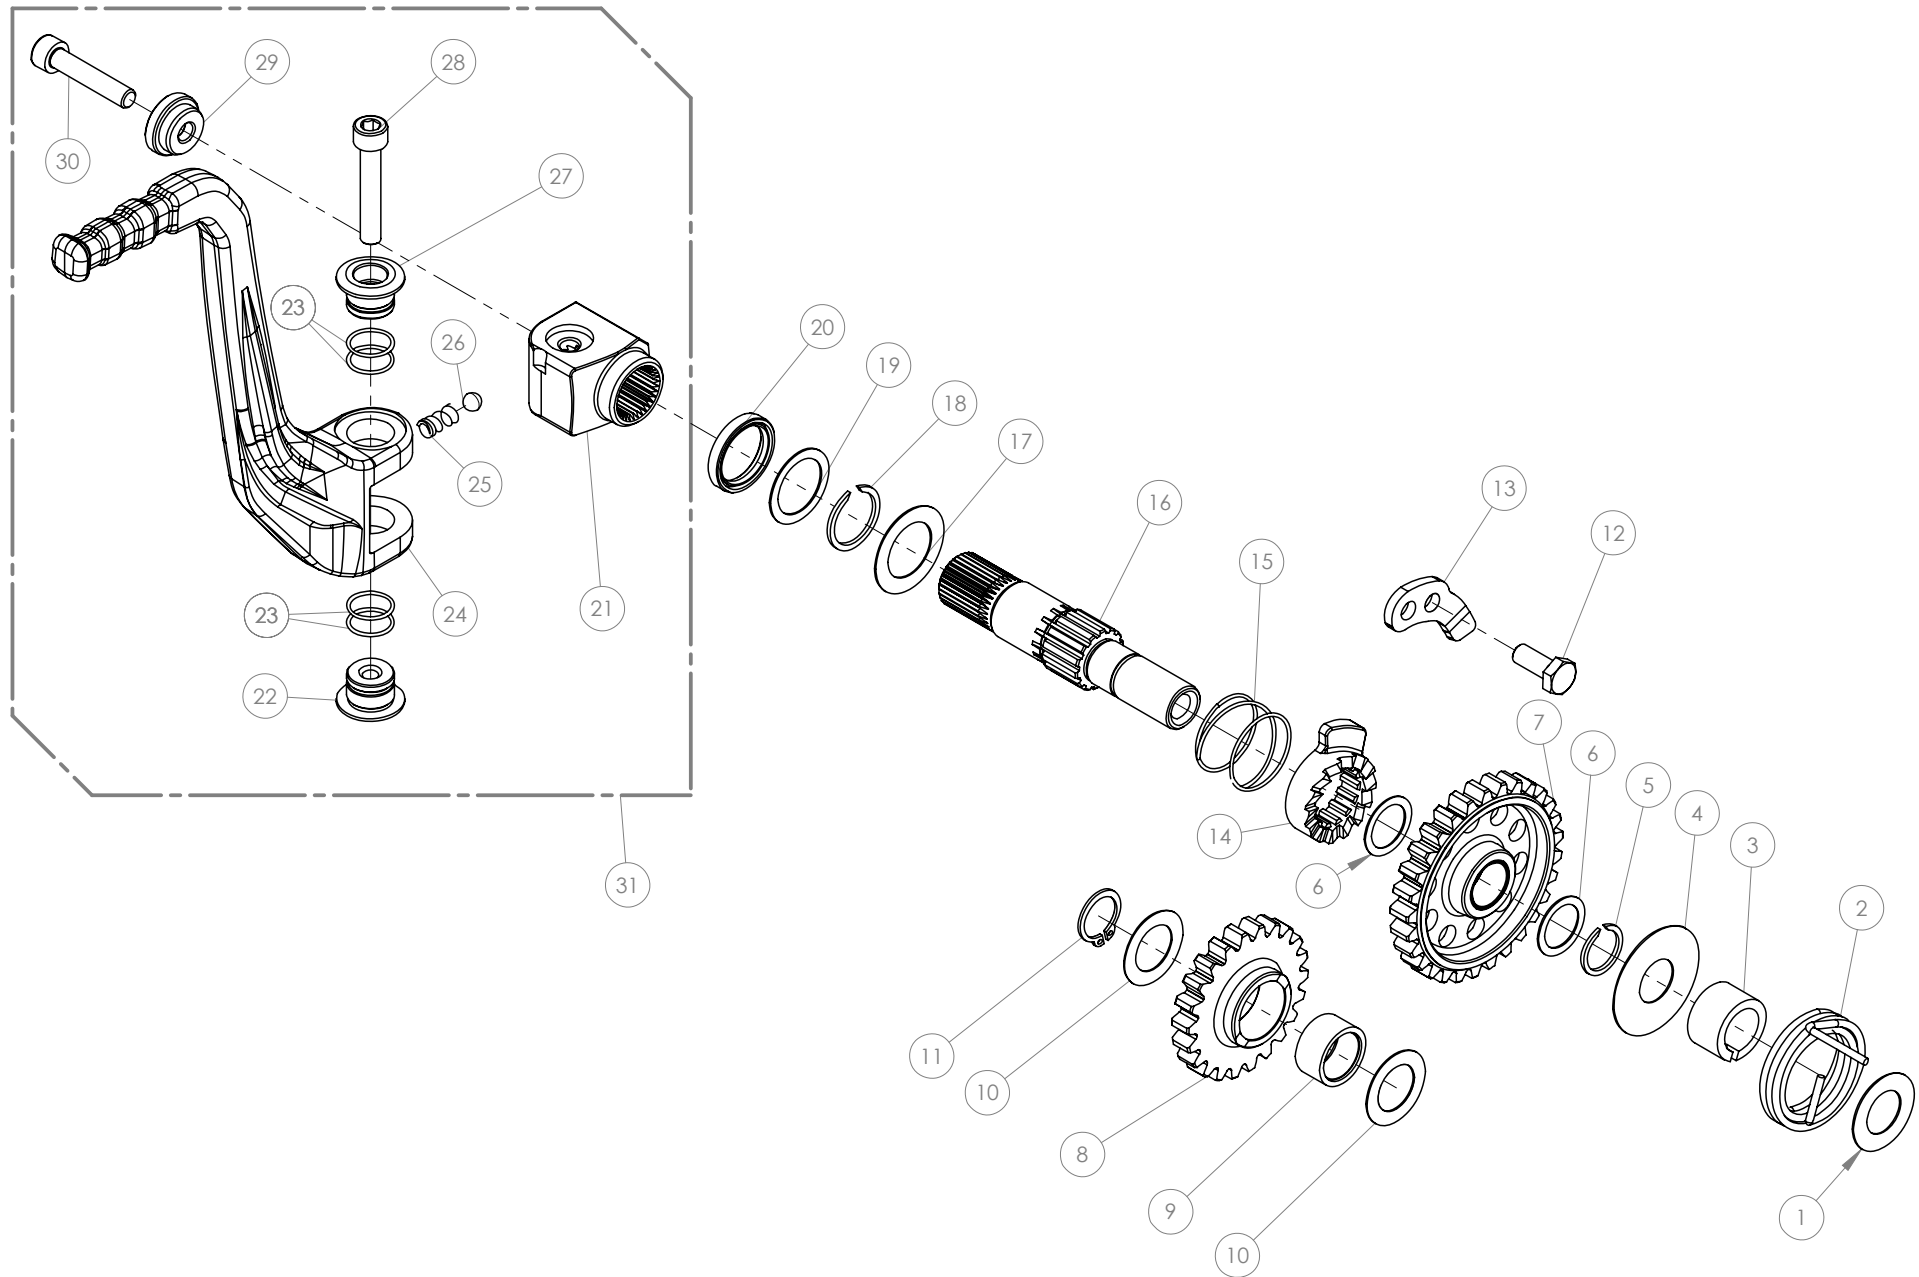

D

C

B

A

Despiece TRRS Raga Racing 2021 Electric Start

01 - AP - Arranque Palanca / Pedal Start

Nº	Código	Descripción	Description	Cantidad
1	01001MT100	Arandela Interna Arranque 25x14x0.5	Washer, internal kick-start 25x14x0.5	1
2	01002MT101	Muelle Arranque	Spring, kick-start	1
3	01018MT100	Casquillo eje arranque	Spacer, kick starter	1
4	01019MT100	Arandela muelle arranque 14x35x0,5	Washer, kick starter spring	1
5	55010	Circlip Arranque DIN-471 Ø14x1	Circlip, kick starter DIN-471Ø14 x1	1
6	01020MT100	Arandela piñon arranque 14x19x0,5	Washer, Kick starter gear	2
7	01026MT100	Piñon arranque	Gear kick starter assembly	1
8	01027MT100	Piñon Intermedio Arranque	Gear, intermediate kick-start	1
9	52513	Rodamiento agujas Piñón Intermedio K15x19x10	Bearing needle	1
10	01015MT100	Arandela Piñon Intermedio Arranque 24x15x0.5	Washer, intermediate kick-start gear 24x15x0.5	2
11	55002	Circlip Piñón Intermedio Arranque 15X1 DIN-471	Circlip, intermediate kick-start gear 15x1 DIN-471	1
12	50503	Tornillo Hexagonal	Bolt hexagonal	1
13	01025MT100	Chapa tope trinquete	Ratchet cam	1
14	01022MT100	Trinquete arranque	Kick starter ratchet	1
15	01023MT100	Muelle trinquete arranque	Spring, kick starter ratched	1
16	01024MT100	Eje arranque	Kick starter shaft	1
17	01028MT100	Arandela Ø14Ø28x0.5	Washer	1
18	55011	Circlip DIN-471 Ø18 x1.2	Circlip DIN-471Ø18 x1.2	1
19	01008MT101	Arandela Eje Arranque 18X24X0,5	Washer, kick-start shaft 18x24x0.5	1
20	54003	Retén Arranque 18x24x4	Seal, kick-start 18x24x4	1
21	01010MT100	Muñequilla Pedal Arranque	Fulcrum, kick-start pedal	1
22	01011MT100	Casquillo Pedal Arranque - Inferior	Bushing, kick-start pedal (lower)	1
23	53007	Tórica Muñequilla Nbr 12X1	O-ring, starter fulcrum Nbr 12x1	4
24	01014MT100	Pedal Arranque Trs	Pedal, kick-start	1
25	01013MT100	Muelle posicionador palanca arranque	Spring, kickstart position	1
26	60002	Bola Pedal Arranque F84Kug5,556	Ball, kick-start retention	1
27	01009MT100	Casquillo Pedal Arranque - Superior	Bushing, kick-start pedal (upper)	1
28	50113	Tornillo Pedal Arranque Din 912 M6X1X35	Bolt, kick-start pedal DIN 912 M6x1x35	1
29	01012MT100	Casquillo Sujeción Pedal - Muñequilla	Retention bushing, kick-start pedal	1
30	50110	Tornillo Din 912 M6X25 Muñequilla Arranque	Bolt, Din 912 M6x25 kick-start fulcrum	1
31	01017MT100	Conjunto Palanca	Set, Starting Pedal	1