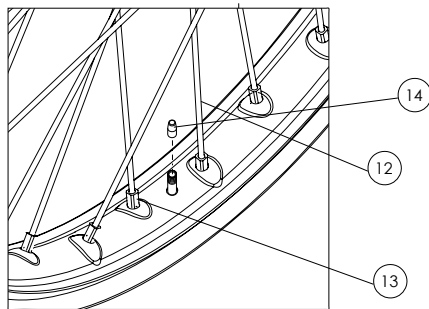

D

C

B

A

Despiece TRRS Raga Racing 2021 Electric Start

11 - RD - Rueda Delantera / Front Wheel

Nº	Código	Descripción	Description	Cantidad
1	52101	Rodamiento 6004	Bearing, 6004	2
2	70701	Casquillo Interior Buje	Bushing, interior hub	1
3	70740	Conjunto llanta delantera (Buje blanco, llanta roja)	Front rim set (White hub, red rim)	1
4	70363	Disco de Freno Delantero TRS	Front brake disc rotor	1
5	70364	Casquillo Disco Freno	Bushing, brake disc rotor	4
6	50402	Tornillo DIN 6921 M6	Bolt, DIN 6921 M6	4
7	70703	Goma Protector	Rubber protector (flap)	1
8	70704	Camara Delantera + Válvula	Front inner-tube with valve	1
9	70705	Michelin 2,75-21	Tyre, Michelin 2.75x21	1
10	70739	Cjto. Rueda delantera (bujes blanco, aro rojo, adhesivos buje, adhesivo llanta RR2021)	Front wheel set (White hub, red rim, sticker hub, sticker rim RR2021)	1
11	70712	Buje delantero	Front hub	1
12	70708	Radios Rueda Delantera	Spoke, front wheel	32
13	70709	Tuerca Radios Rueda Delantera	Spoke nipple (nuts), front wheel	32
14	70710	Tapón Válvula Cámara	Valve cap	1
15	51105	Tuerca DIN 6923 M8	Nut, DIN 6923 M8	1
16	70711	Agarre Cubierta	Lock, Tyre to rim	1