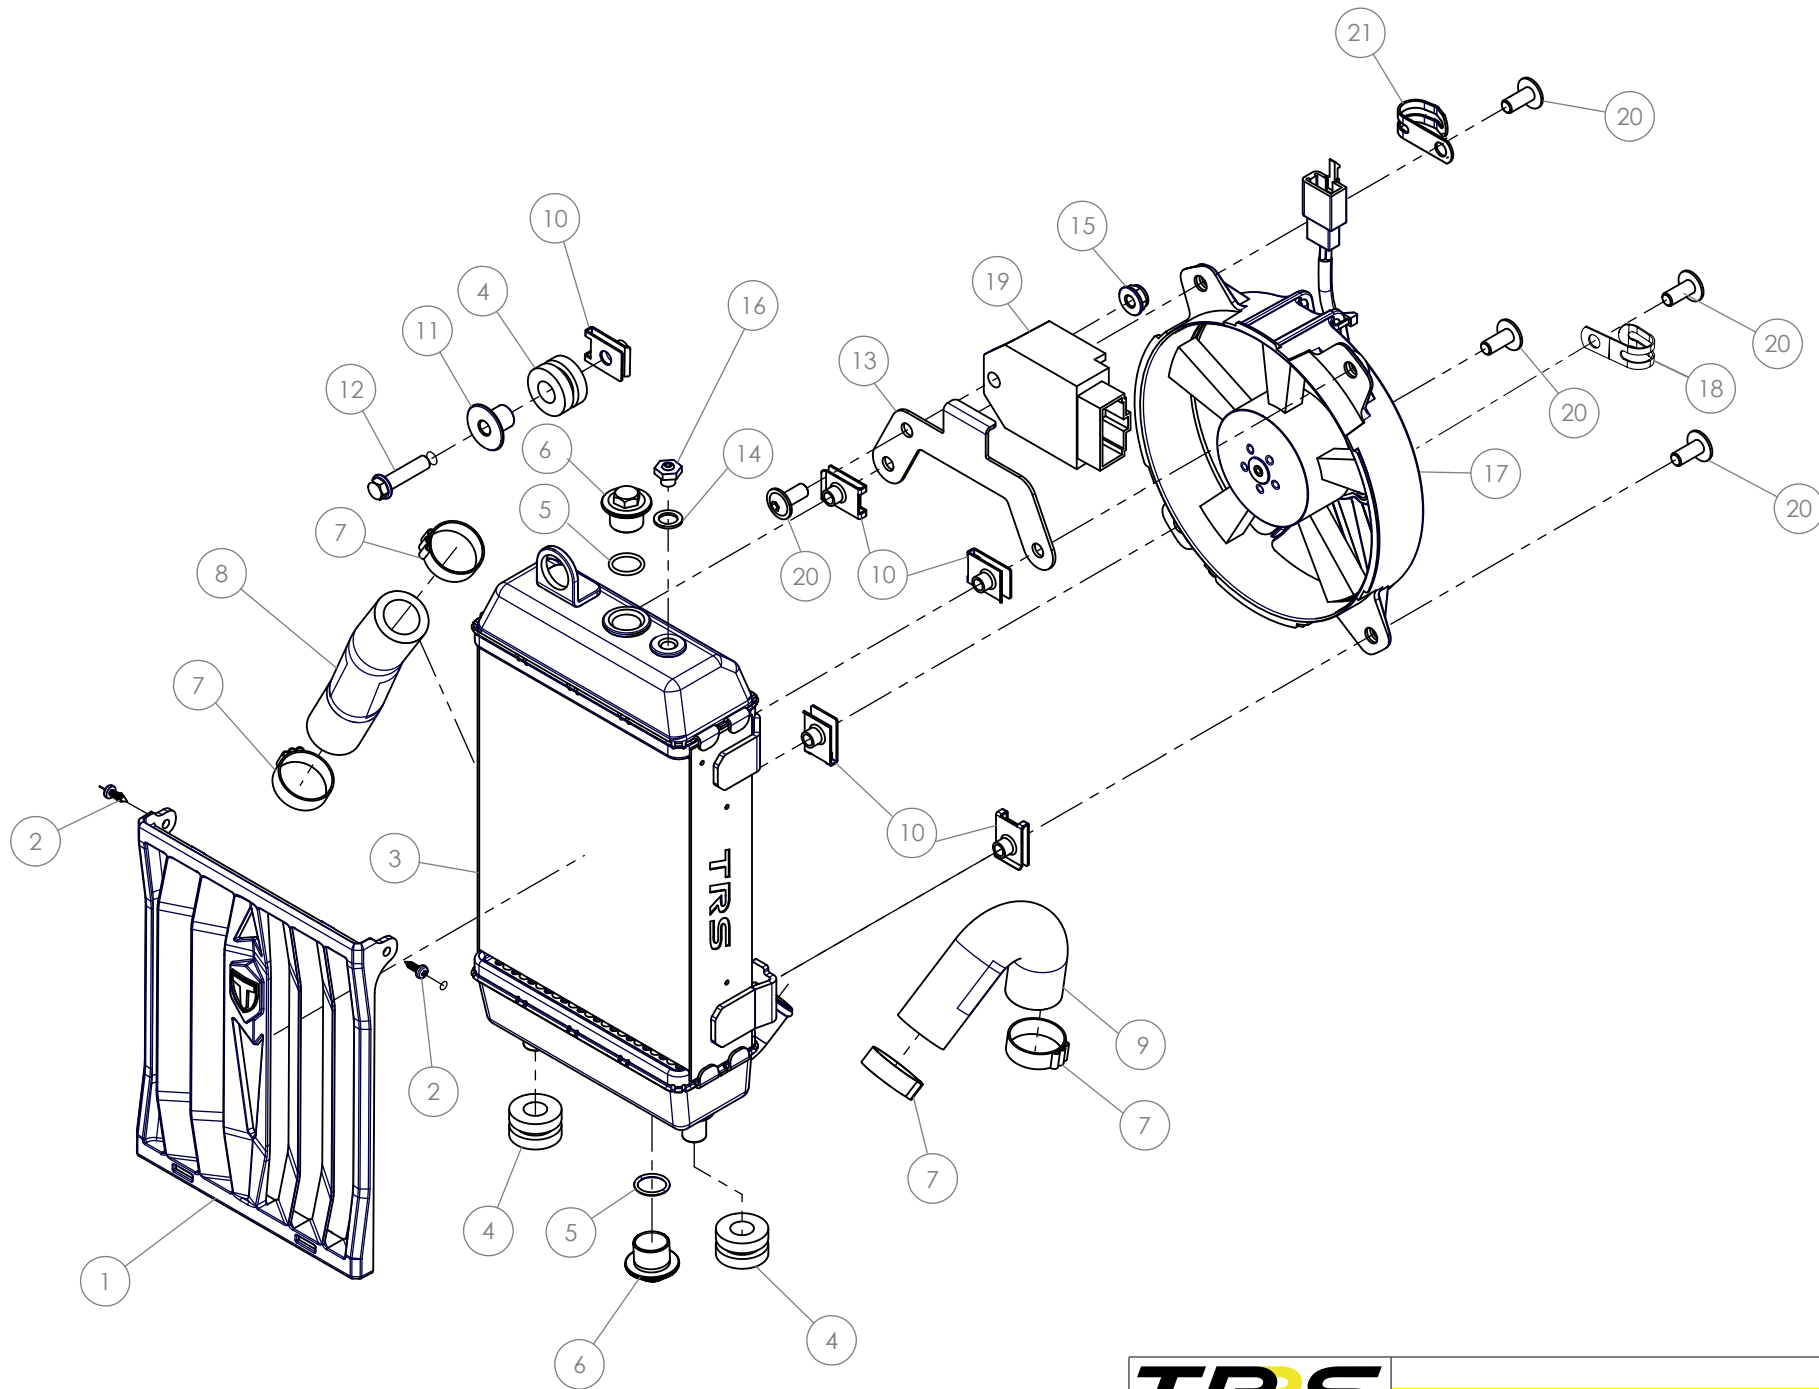

Despiece TRRS Raga Racing 2021 Electric Start

13 - CR - Conjunto Radiador / Radiator set

Nº	Código	Descripción	Description	Cantidad
1	13005TR100	Protector Radiador	<i>Radiator protect</i>	1
2	50606	Tornillo 2,9x9,5 rosca chapa	<i>Screw 2.9x9.5</i>	2
3	13009TR100	Radiador TRRS	<i>Radiator TRRS</i>	1
1	13005TR100	Protector Radiador	<i>Radiator protect</i>	1
2	50606	Tornillo 2,9x9,5 rosca chapa	<i>Screw 2.9x9.5</i>	2
3	13009TR100	Radiador TRRS	<i>Radiator TRRS</i>	1
4	63002	SilentBlock	<i>Silentblock, (vibration isolator)</i>	3
5	53015	Tórica 12x1,5	<i>O-ring, 12x1.5</i>	2
6	13004TR100	Tapón Radiador	<i>Radiator cap</i>	2
7	58009	Abrazadera Cobra 22	<i>Hose clamp, Cobra 22</i>	4
8	13003TR101	Tubo agua silicona rojo (Bomba- Radiador)	<i>Water hose red silicone (Water pump - Radiator)</i>	1
9	13012TR100	Tubo agua rojo silicona (Culata-Radiador)	<i>Water hose red silicone (Cyl.- Rad.)</i>	1
10	51301	Tuerca rápida M6	<i>Speed-nut M6</i>	5
11	70802	Casquillo superior silentblock radiador	<i>Bushing, upper silentblock radiator</i>	1
12	50914	Tornillo hexagonal con valona M6x30	<i>Bolt hexagonal flange M6x30</i>	1
13	13011TR100	Soporte regulador ventilador	<i>Fan regulator support</i>	1
14	56102	Arandela Cobre 8x12x1,5	<i>Copper washer, 8x12x1.5</i>	1
15	51501	Tuerca Autoblocante M6	<i>Locknut M6</i>	1
16	70801	Válvula expansión radiador	<i>Radiator expansion valve</i>	1
17	70234	Ventilador	<i>Fan</i>	1
18	58001	Abrazadera 60mm	<i>Clamp 60mm</i>	1
19	70239	Regulador ventilador	<i>Regulator fan</i>	1
20	50209	Tornillo allen con valona M6x14	<i>Screw allen with washer M6x14</i>	5
21	58002	Abrazadera para Cableado 100mm	<i>Clamp for cables, 100mm</i>	1