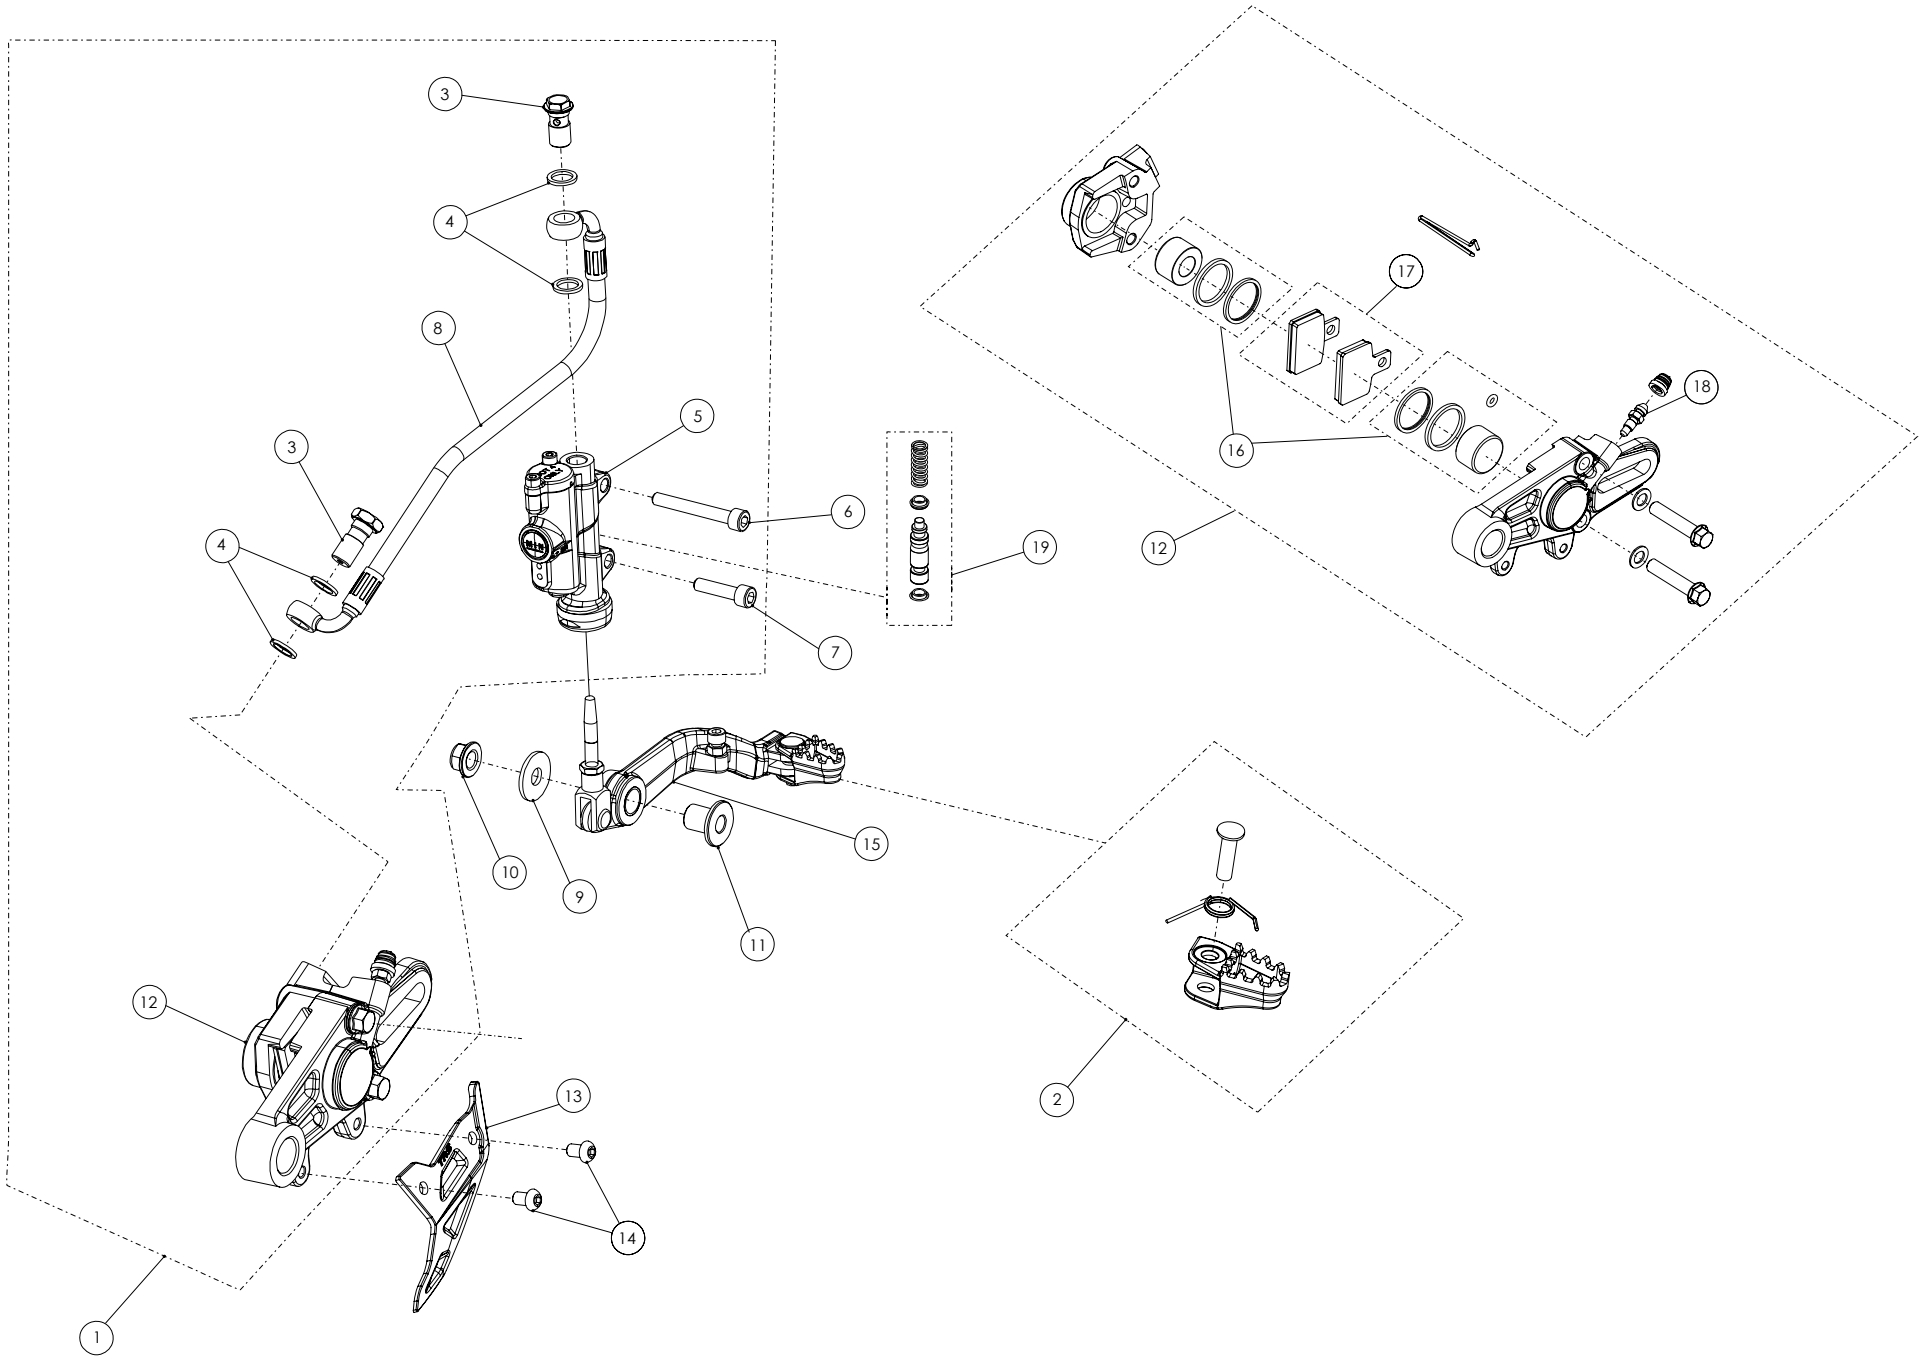

D

C

B

A

Despiece TRRS Raga Racing 2021 Electric Start

07 - FT - Freno Trasero / Rear Brake

Nº	Código	Descripción	Description	Cantidad
1	70320	Conjunto freno trasero	<i>Kit, rear brake</i>	1
2	70312	Kit reparación palanca freno	<i>Brake lever repair kit</i>	1
3	70304	Racord	<i>Banjo bolt</i>	2
4	56101	Arandela Al. 10x14x1,5	<i>Washer, Al. 10x14x1.5</i>	4
5	70318	Bomba Freno Trasero	<i>Pump, rear brake</i>	1
6	50103	Tornillo DIN 912 M6x45 - Bomba Freno - Escape	<i>Bolt, DIN 912 M6x45 - Brake pump - exhaust</i>	1
7	50110	Tornillo DIN 912 M6x25 - Bomba Freno Inferior	<i>Bolt, DIN 912 M6x25 - Brake pump - lower</i>	1
8	70306	Latiguillo Freno Trasero	<i>Hose, rear brake</i>	1
9	56304	Arandela Pedal Freno DIN 9021 Ø8	<i>Washer, brake pedal DIN 9021 Ø8</i>	1
10	51502	Tuerca Autoblocante M8 - Pedal Freno	<i>Nut, self locking M8 - Brake pedal</i>	1
11	07001TR100	Casquillo Pedal Freno	<i>Bushing, brake pedal</i>	1
12	70307	Conjunto Pinza Freno Trasero	<i>Rear brake caliper, complete</i>	1
13	07002TR101	Protector disco trasero	<i>Disc protector, rear</i>	1
14	50204	Tornillo DIN 7380 M6X10 - Protector Disco Trasero	<i>Bolt, DIN 7380 M6x10 - Rear disc protector</i>	2
15	07012TR100	Conjunto Palanca Freno	<i>Brake pedal, complete</i>	1
16	70309	Kit Reparación Pinza Trasera	<i>Repair kit, rear caliper</i>	1
17	70310	Juego Pastillas Freno Trasero	<i>Brake pad set, rear</i>	1
18	70374	Sangrador freno trasero	<i>Bleeder screw rear brake</i>	1
19	70321	Kit rep. pistón bomba freno trasero (bomba deposito integrado)	<i>Repair kit, rear brake pump (master cylinder /integrated tank)</i>	2