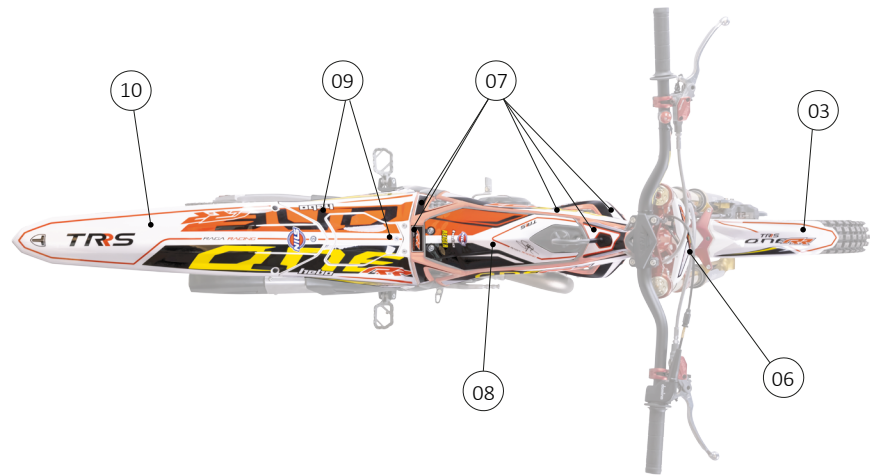

D

C

B

A

Despiece TRRS Raga Racing 2021 Electric Start

15 - CA - Conjunto Adhesivos / Stickers set

Nº	Código	Descripción	Description	Cantidad
1	15075TR200	Conjunto Adhesivos One RR 2021 Arranque eléctrico	Sticker kit, One RR 2021 Electric start	1
2	15075TR202	Cjto. Adhesivo horquilla delantera RR2021	Sticker fork RR 2021	1
3	15075TR101	Adhesivo guardabarros delantero RR 2021	Sticker, front mudguard (fender) RR 2021	1
4	15075TR204	Conjunto adhesivos ruedas RR 2021	Wheels sticker set RR 2021	1
5	15075TR105	Adhesivo radiador RR 2021	Racing sticker, radiator RR 2021	1
6	15075TR121	Adhesivo careta faro RR arranque eléctrico 2021	Sticker, headlamp mask RR Electric Start 2021	1
7	15075TR207	Conjunto adhesivos chasis RR 2021	Stickers set, frame RR 2021	1
8	15075TR109	Adhesivo depósito RR 2021	Sticker, fuel tank RR 2021	1
9	15075TR209	Conjunto adhesivos caja filtro RR 2021	Sticker, air filter box RR 2021 set	1
10	15075TR118	Adhesivo guardabarros trasero RR 2021	Sticker, rear mudguard (fender) RR 2021	1
11	15075TR114	Adhesivos Cilindrada Caja de Filtro RR 2021 - 125	Sticker, air filter box side RR 2021 - engine size 125	1
12	15075TR115	Adhesivos Cilindrada Caja de Filtro RR 2021 - 250	Sticker, air filter box side RR 2021 - engine size 250	1
13	15075TR116	Adhesivos Cilindrada Caja de Filtro RR 2021 - 280	Sticker, air filter box side RR 2021 - engine size 280	1
14	15075TR117	Adhesivos Cilindrada Caja de Filtro RR 2021 - 300	Sticker, air filter box side RR 2021 - engine size 300	1