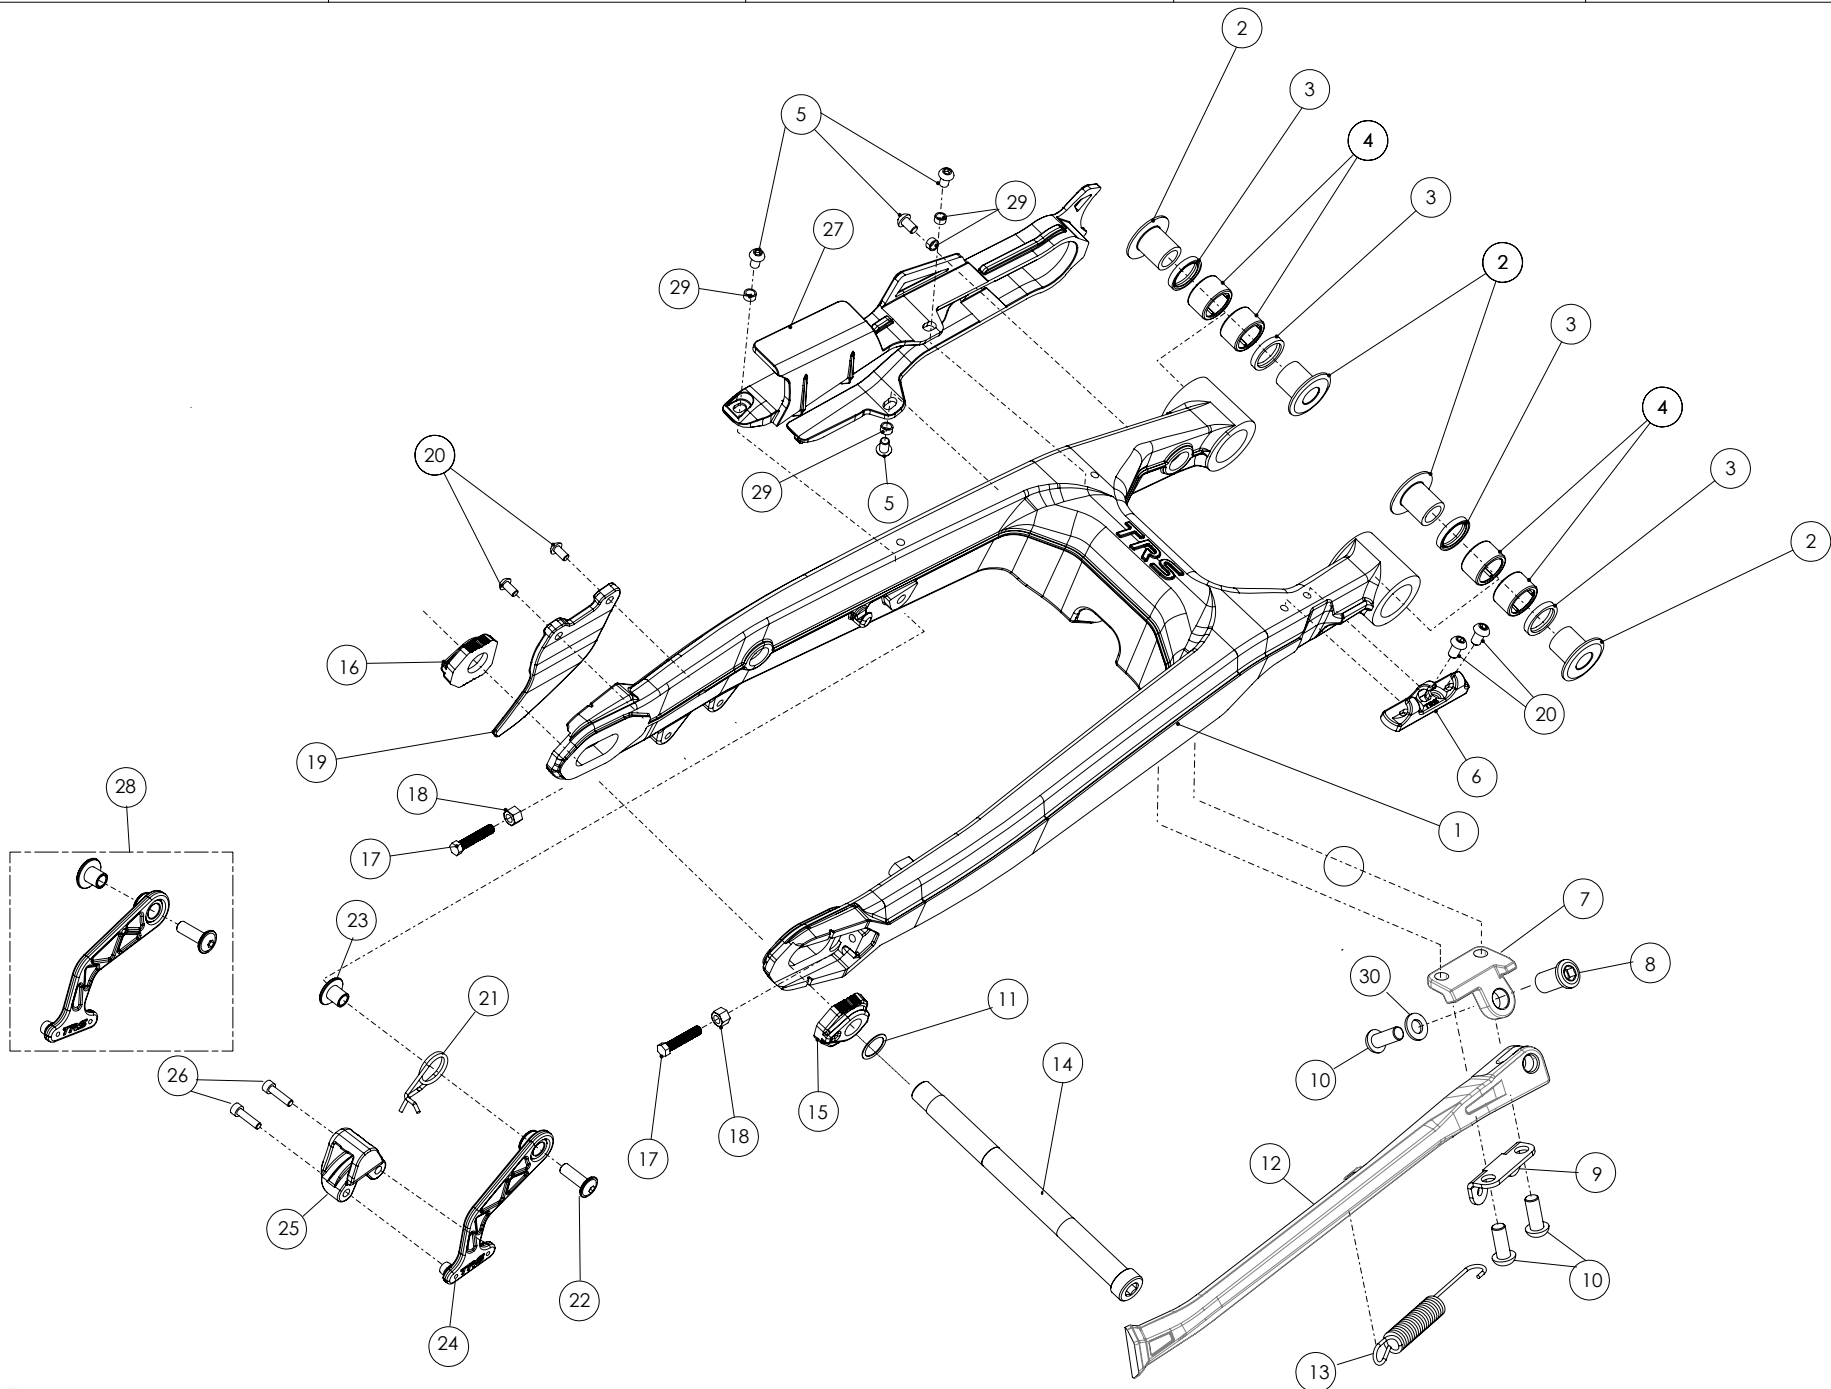

Despiece TRRS Raga Racing 2021 Electric Start

03 - BA - Basculante / Swing Arm

Nº	Código	Descripción	Description	Cantidad
1	03001TR102	Basculante (Gris)	Swing-arm (Grey)	1
2	03002TR100	Casquillo Eje Basculante	Bushing, swing-arm shaft	4
3	54001	Retén Basculante 20x26x4	Seal, swing-arm 20x26x4	4
4	52501	Rodamiento Basculante NH-2016	Bearing, swing-arm NH 2016	4
5	50203	Tornillo DIN 7380-fl M6x10 - Guía Cadena	Bolt, DIN 7380-fl M6x10 - Chain guide	4
6	03017TR100	Guía Latiguillo Freno Trasero	Guide, brake hose	1
7	03003TR100	Soporte caballete	Side-stand support	1
8	03004TR100	Tornillo - Soporte Caballete	Bolt - side-stand support	1
9	03005TR100	Soporte muelle caballete	Side-stand spring support	1
10	50201	Tornillo DIN 7380 M8x20	Bolt, DIN 7380 M8x20	3
11	03016TR100	Arandela Eje Rueda Trasera 22x17x0,5	Washer, 22x17x0,5	1
12	03006TR100	Caballete	Side-stand	1
13	03007TR100	Muelle Caballete	Spring, side-stand	1
14	03008TR100	Eje Rueda Trasera	Axle, rear wheel	1
15	03009TR100	Tensor eje rueda	Tensioner, rear axle side	1
16	03010TR100	Tensor eje rueda trasera roscado	Tensioner threaded, rear wheel axle	1
17	50501	Tornillo DIN 933 M6 - Tensor Eje Rueda	Bolt, DIN 933 M6 - rear wheel tension	2
18	51103	Tuerca DIN 6330 M6 - Tensor Eje Rueda	Bolt, DIN 6330 M6 - rear wheel tension	2
19	03011TR101	Protector Corona	Sprocket protector	1
20	50204	Tornillo DIN 7380 M6x10 - Prot. Corona y Guía Latiguillo Freno Tras.	Bolt, DIN 7380 M6x10 - Sprocket protector and Brake hose Guide	4
21	03012TR100	Muelle Tensor Cadena	Chain tension spring	1
22	50213	Tornillo allen con valona M8x25	Screw allen with washer M8x25	1
23	03023TR100	Casquillo tensor cadena	Chain tensioner bushing	1
24	03020TR100	Palanca remachada tensor cadena	Chain tensioner riveted	1
25	70102	Goma Tensor	Rubber block, chain tensioner	1
26	50107	Tornillo allen M5x20	Bolt allen M5x20	2
27	03015TR100	Guía Cadena	Chain guide	1
28	03TR122	Conjunto tensor cadena (simplificado)	Chain tensioner kit (simplified)	0
29	57007	Casquillo Ø6x8x4	Bushing Ø6x8x4	4
30	56303	Arandela M8	Washer, M8	2