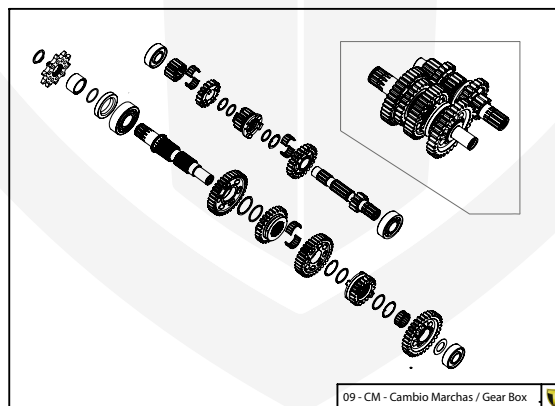

A

D

C

B

A

Despiece TRRS Raga Racing 2021 Electric Start

01 - CH - Conjunto Chasis / Frame Set

Nº	Código	Descripción	Description	Cantidad
01	01001TR105	Chasis (Rojo)	Frame (Red)	1
02	01002TR100	Pasamuro Tubo Desvaporizador	Vent hose connection plate	1
03	51501	Tuerca Autoblocante M6 - Depósito	Locknut, M6 fuel tank	1
04	56901	Arandela Metal - Goma Depósito Gasolina	Washer, rubber-metal, fuel tank	1
05	01003TR100	Esparrago Roscado M6 Depósito Gasolina	Fuel tank mounting stud, M6	1
06	50801	Tornillo Allen DIN 7984 M8X14mm - Brazos Chasis	Allen, DIN7984 8x14mm - Chassis brace	4
07	01004TR104	Brazo derecho chasis (Pintado negro)	Front right subframe (Black painted)	1
08	01005TR104	Brazo izquierdo chasis (Pintado negro)	Front left subframe (Black painted)	1
09	01006TR100	Tirante motor	Engine support	1
10	51502	Tuerca Autoblocante M8	Nut. locking type, M8 engine	2
11	01007TR100	Tuerca Eje Basculante	Nut, swing-arm shaft	1
12	63001	Silentblock M6 20x15 - Chasis Depósito	Silentblock, (isolator) M6 20x15 - Chassis to fuel tank	2
13	51501	Tuerca Autoblocante M6 - Silentblock	Locknut, M6, Silentblock	3
14	51503	Tuerca Autoblocante M10x1,25 - Tornillo Inferior Motor	Locknut, M10x1.25 - Lower engine bolt	1
15	01035TR100	Tornillo estribera	Footrest bolt	2
16	01037TR100	Muelle estribera izquierda (pasador Ø10) (pretensada)	Spring footpeg left (pin Ø10)	1
17	58006	Brida Plástico 3,6x200	Cable tie 3,6x200	2
18	50307	Tornillo Avellanado M8 x 20	Countersunk screw, M8x20	2
19	01034TR100	Arandela Estribo Ø10	Washer Ø10 footrest	4
20	01036TR100	Muelle estribera derecha (pasador Ø10) (pretensada)	Spring footpeg right (pin Ø10)	1
21	50809	Tornillo M8X50 DIN -7984 ZINCADO BLANCO (8.8)	bolt, M8X50 DIN -7984 -(White)	1
22	50808	Tornillo M8X30 DIN 7984 ZINCADO BLANCO (8.8)	bolt, M8X30 DIN -7984 -(White)	3
23	01010TR131	Soporte Estribera derecha (mecanizada/pintado negro)	Support footrest right (Cnc/Black painted)	1
24	01011TR131	Soporte Estribera izquierda (mecanizada/pintado negro)	Support footrest left (Cnc/Black painted)	1
25	51502	Tuerca Autoblocante M8	locknut, M8	4
26	50105	Tornillo DIN 912 M10x90x1,25 - Inferior Motor	Bolt, DIN 912 M10x90x1.25 - engine lower	1
27	01012TR100	Eje Basculante	Swingarm pivot shaft	1
28	50101	Tornillo DIN 912 M6x10 - Soporte Depósito Aceite Freno	Bolt, DIN 912 M6x10 - Support, brake fluid reservoir	1
29	01013TR101	Chapa Depósito Freno Trasero	Support, rear brake fluid reservoir	1
30	50102	Tornillo DIN 912 M10x130 - Superior Motor	Bolt, DIN 912 M10x130 - Engine upper	1