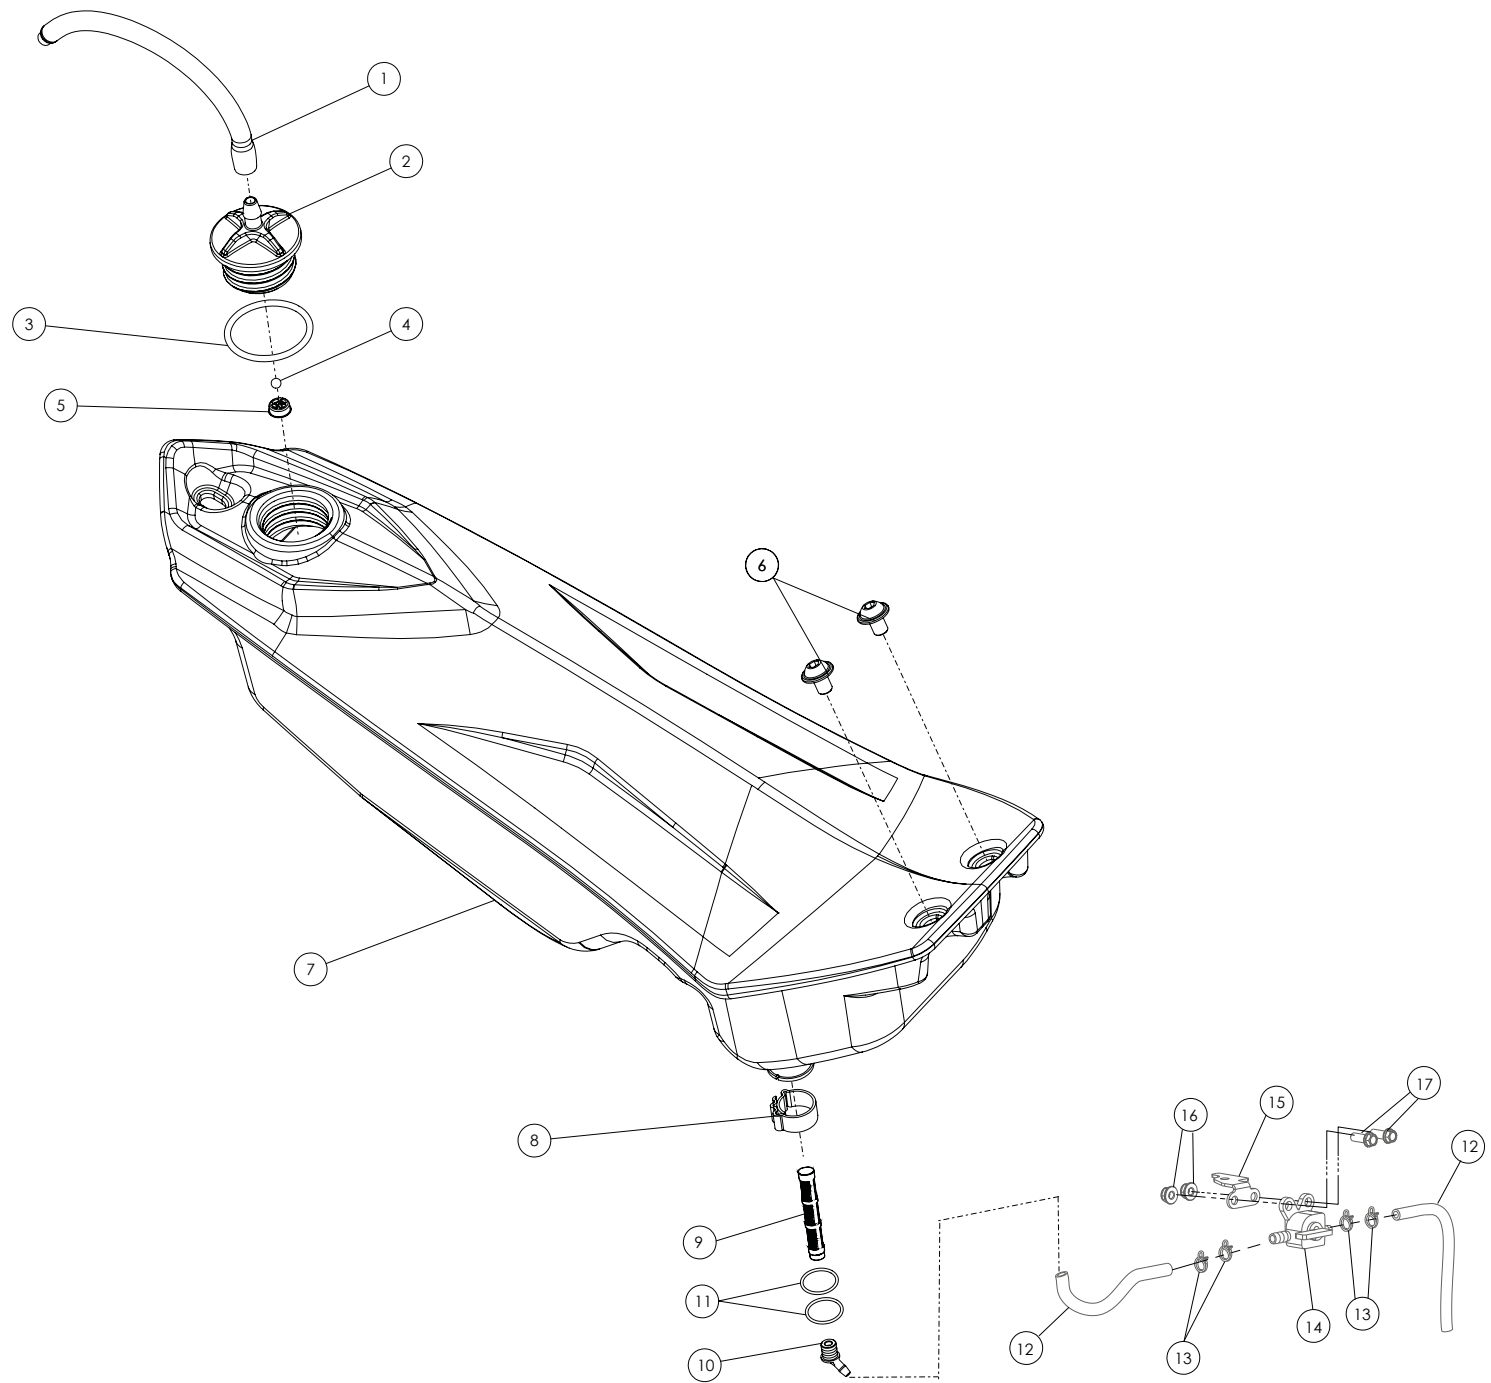

D

C

B

A

Despiece TRRS Raga Racing 2021 Electric Start

06 - CD - Conjunto Depósito / Fuel Tank

Nº	Código	Descripción	Description	Cantidad
1	62001	Tubo Desvaporizador Tapón Gasolina	Fuel cap vent hose	1
2	06001TR100	Tapón Depósito	Fuel cap	1
3	53001	Tórica Tapón Depósito 29.82x2.62	O-ring, fuel cap 29.82x2.62	1
4	60001	Bola Válvula Tapón	Check-ball, cap vent	1
5	06002TR100	Cierre Válvula Tapón Depósito	Cap, check-ball fuel tank valve	1
6	50203	Tornillo DIN 7380-FL M6x10 - Depósito	Bolt, DIN 7380-FL Fuel tank M6x10	2
7	06003TR101	Depósito Gasolina	Fuel tank	1
8	58007	Abrazadera Cobra 17	Clamp, Cobra 17	1
9	70128	Filtro gasolina roscado	Fuel filter threaded	1
10	06004TR100	Salida deposito gasolina	Output fuel tank	1
11	53026	Torica 9,5x2	O-ring 9,5x2	2
12	62102	Tubo goma grifo gasolina	Fuel tap hose	2
13	58021	Abrazadera alambre	Wire clamp	4
14	70127	Grifo gasolina en linea (leva metalica)	In line fueltap (metal lever)	1
15	17016TR100	Soporte grifo gasolina	Fuel tap support	1
16	51501	Tuerca Autoblocante M6	Locknut M6	2
17	50903	Tornillo DIN 691 M6x16	Bolt, DIN 6921 M6x16	2