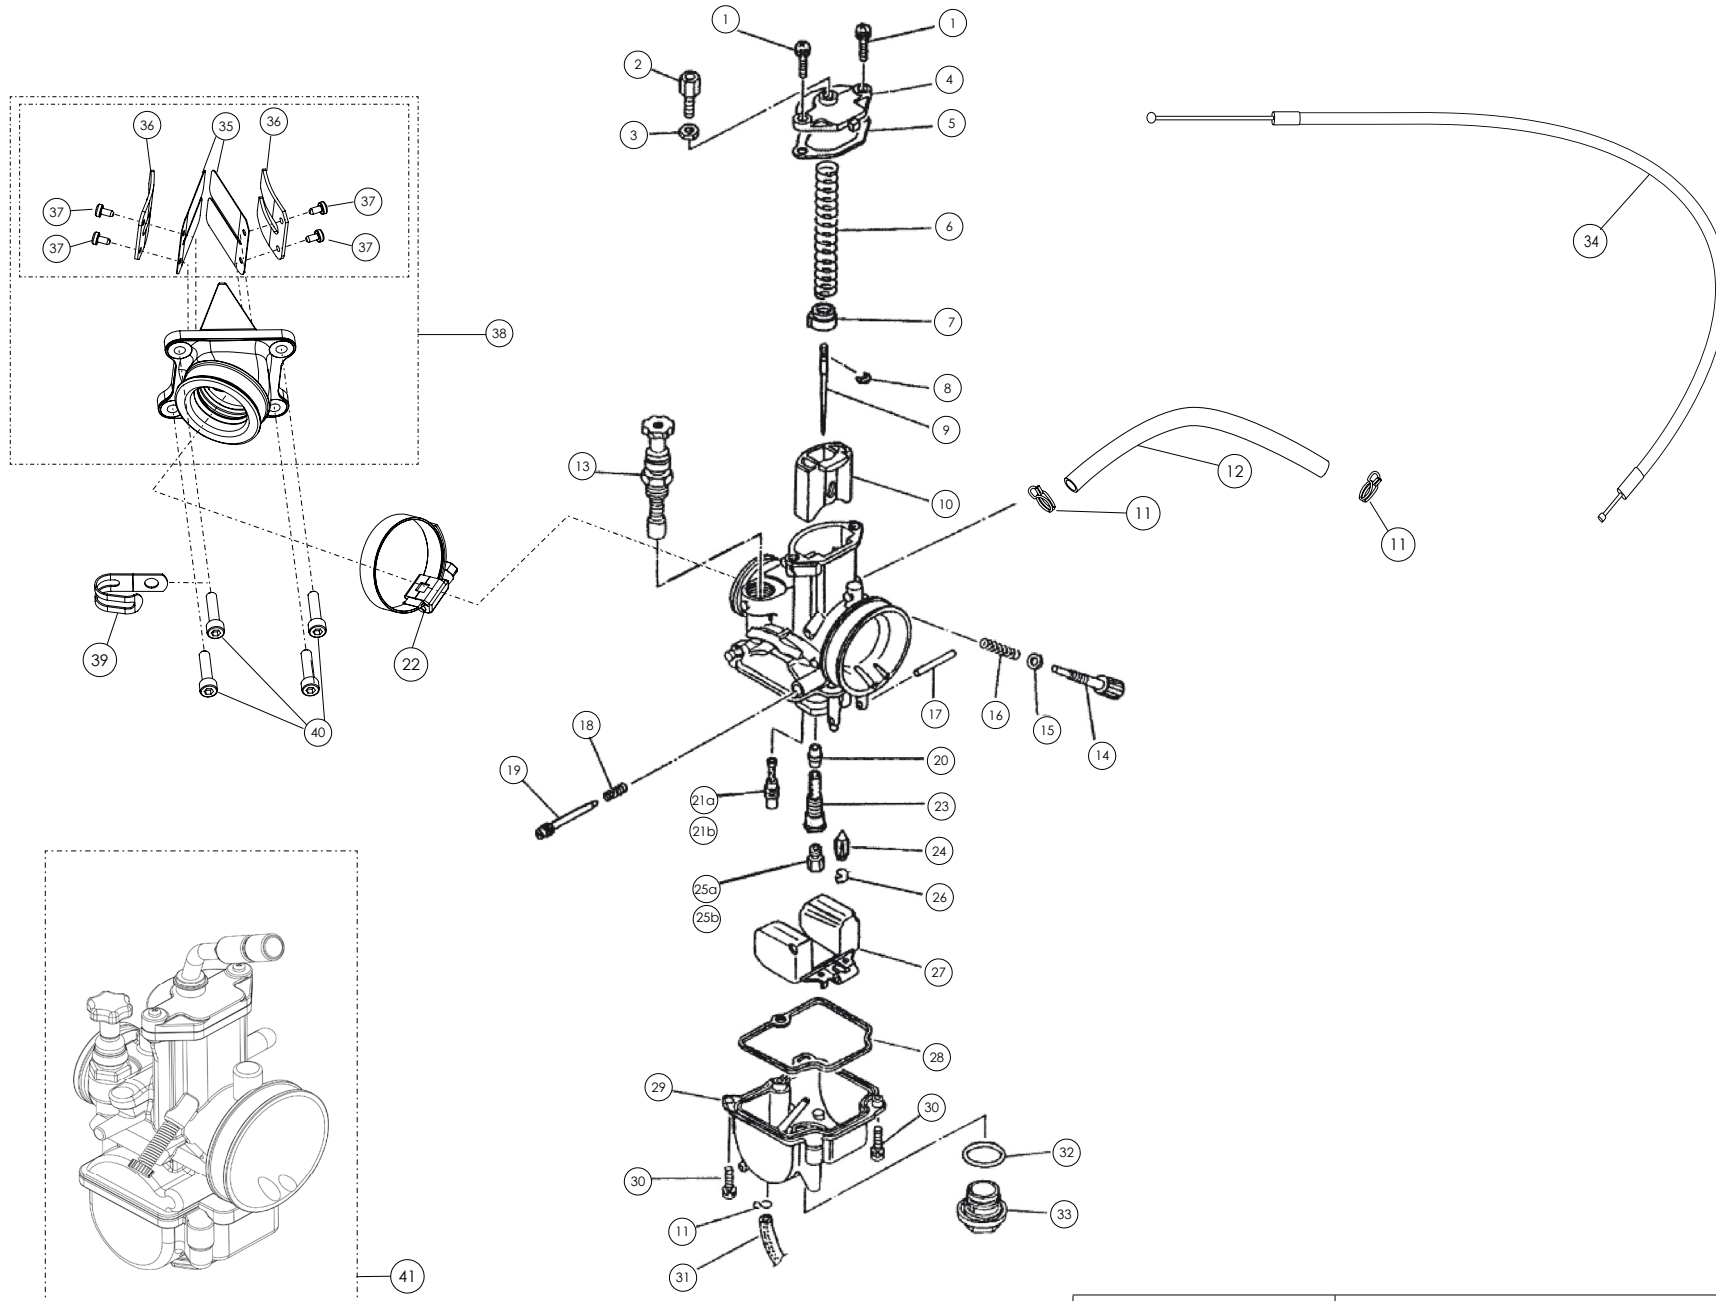

D

C

B

A

Despiece TRRS Raga Racing 2021 Electric Start

14 - CC - Caja de Láminas y Carburador / Reed Cage & Carburetor

Nº	Código	Descripción	Description	Cantidad
1	-	-	Screw, top cover	-
2	-	-	Cable Adjuster	-
3	-	-	Nut, Cable Adjuster	-
4	-	-	Top Cover	-
5	-	-	Gasket, Top	-
6	-	-	Spring, Throttle Valve	-
7	-	-	Collar, Throttle Spring	-
8	-	-	Clip, Jet Needle	-
9	72010	Aguja JJH 4º punto	Jet Needle JJH 4º step	-
10	-	-	Throttle Valve	-
11	58010	Clip Tubo	Fuel hose clip	2
12	62002	Tubo Gasolina	Fuel hose	1
13	-	-	Starter Valve (pull knob) Complete	-
14	-	-	Idle Adjuster	-
15	-	-	Washer, Idle Adjuster	-
16	-	-	Spring, Idle Adjuster	-
17	-	-	Float Pin	-
18	-	-	Spring, Air Adjuster	-
19	-	-	Air Adjust Screw	-
20	-	-	Needle Jet	-
21a	72006	Chiclé bajas 48 (250-280-300cc)	Slow Jet 48 (250-280-300cc)	1
21b	72008	Chiclé bajas 52 (125cc)	Slow Jet 52 (125cc)	1
22	58011	Abrazadera Norma30/45	Clamp, Norma 30/45	1
23	-	-	Needle Jet Holder SDGAA	-
24	-	-	Float Valve Complete	-
25a	72003	Chiclé principal (250-280-300cc)	Main Jet (250-280-300cc)	1
25b	72005	Chiclé principal 130 (125cc)	Main Jet 130 (125cc)	1