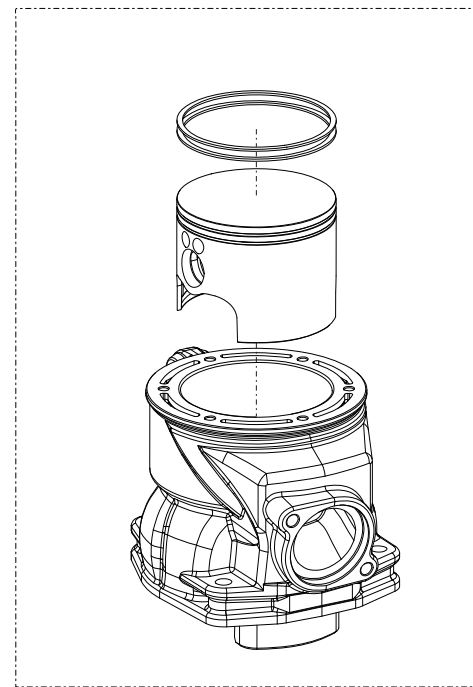

250-280-300cc

D

C

B

A

Despiece / Parts Book TRRS GOLD - Arranque Electrico / Electric Start - 2020

07 - CP - Cilindro y Pistón / Cilinder & Piston 250 - 280 - 300

Nº	Código	Descripción	Description	Cantidad
1	70232	Bujia NGK BPR5EIX Iridium IX (300cc)	Spark plug NGK BPR5EIX Iridium IX (300cc)	1
1b	70205	Bujía NGK BPMRGA (250cc, 280cc)	Spark plug NGK BPMRGA(250cc, 280cc)	1
2	50911	Tornillo DIN 6921 M6X25 Culata	Bolt, DIN 6921 M6x25 Cylinder head	6
3	56105	Arandela Tornillo Culata 6x12x1.5 Copper	Copper washer, cylinder head bolt 6x12x1.5	6
4	07021MT100	Racor tubo agua	Water hose racor	1
5	53007	Torica 12x1 NBR	O'ring, 12x1 NBR	1
6	07018MT102	Tapa culata mecanizada con sensor temperatura (Anodizado rojo)	Cylinder head cover machined with T. Sensor (Red anodized)	1
7	53012	Tórica Culatín Vitón 20x2,5	O-ring, Viton 20x2.5	1
8	53013	Tórica Culata Interior Vitón 81,2x1,78	O-ring, Viton 81,2x1.78	1
9	53014	Tórica Culata Exterior Vitón 101,6x1,78	O-ring, Viton 101,6x1.78	1
10	70460	Juego Segmentos 250	Piston ring set, 250	1
11	70461	Juego Segmentos 280	Piston ring set, 280	1
12	70462	Juego Segmentos 300	Piston ring set, 300	1
13	55005	Circlip Bulón	Clip, piston pin	2
14	70463	Bulón Piston	Piston pin	1
15	52508	Cojinete de agujas superior biela	Top rod cage bearing	1
16A	70465	Conjunto Pistón A (250)	Piston, size A complete (250)	1
16B	70466	Conjunto Pistón B (250)	Piston, size B complete (250)	1
16C	70467	Conjunto Pistón C (250)	Piston, size C complete (250)	1
17A	70477	Conjunto Pistón A (280)	Piston, size A complete (280)	1
17B	70478	Conjunto Pistón B (280)	Piston, size B complete (280)	1
17C	70479	Conjunto Pistón C (280)	Piston, size C complete (280)	1
18A	70480	Conjunto Pistón A (300)	Piston, size A complete (300)	1
18B	70481	Conjunto Pistón B (300)	Piston, size B complete (300)	1
18C	70482	Conjunto Pistón C (300)	Piston, size C complete (300)	1
19	50901	Tornillo DIN 6921 M8X1,25X40	Bolt, DIN 6921 M8x1.25x40	4
20	07002MT100	Junta Cilindro 0,5	Cylinder base gasket 0.5	1
21	07003MT100	Culatín Interno (250)	Interior cylinder head (250)	1
22	07004MT100	Culatín Interno (280)	Interior cylinder head (280)	1