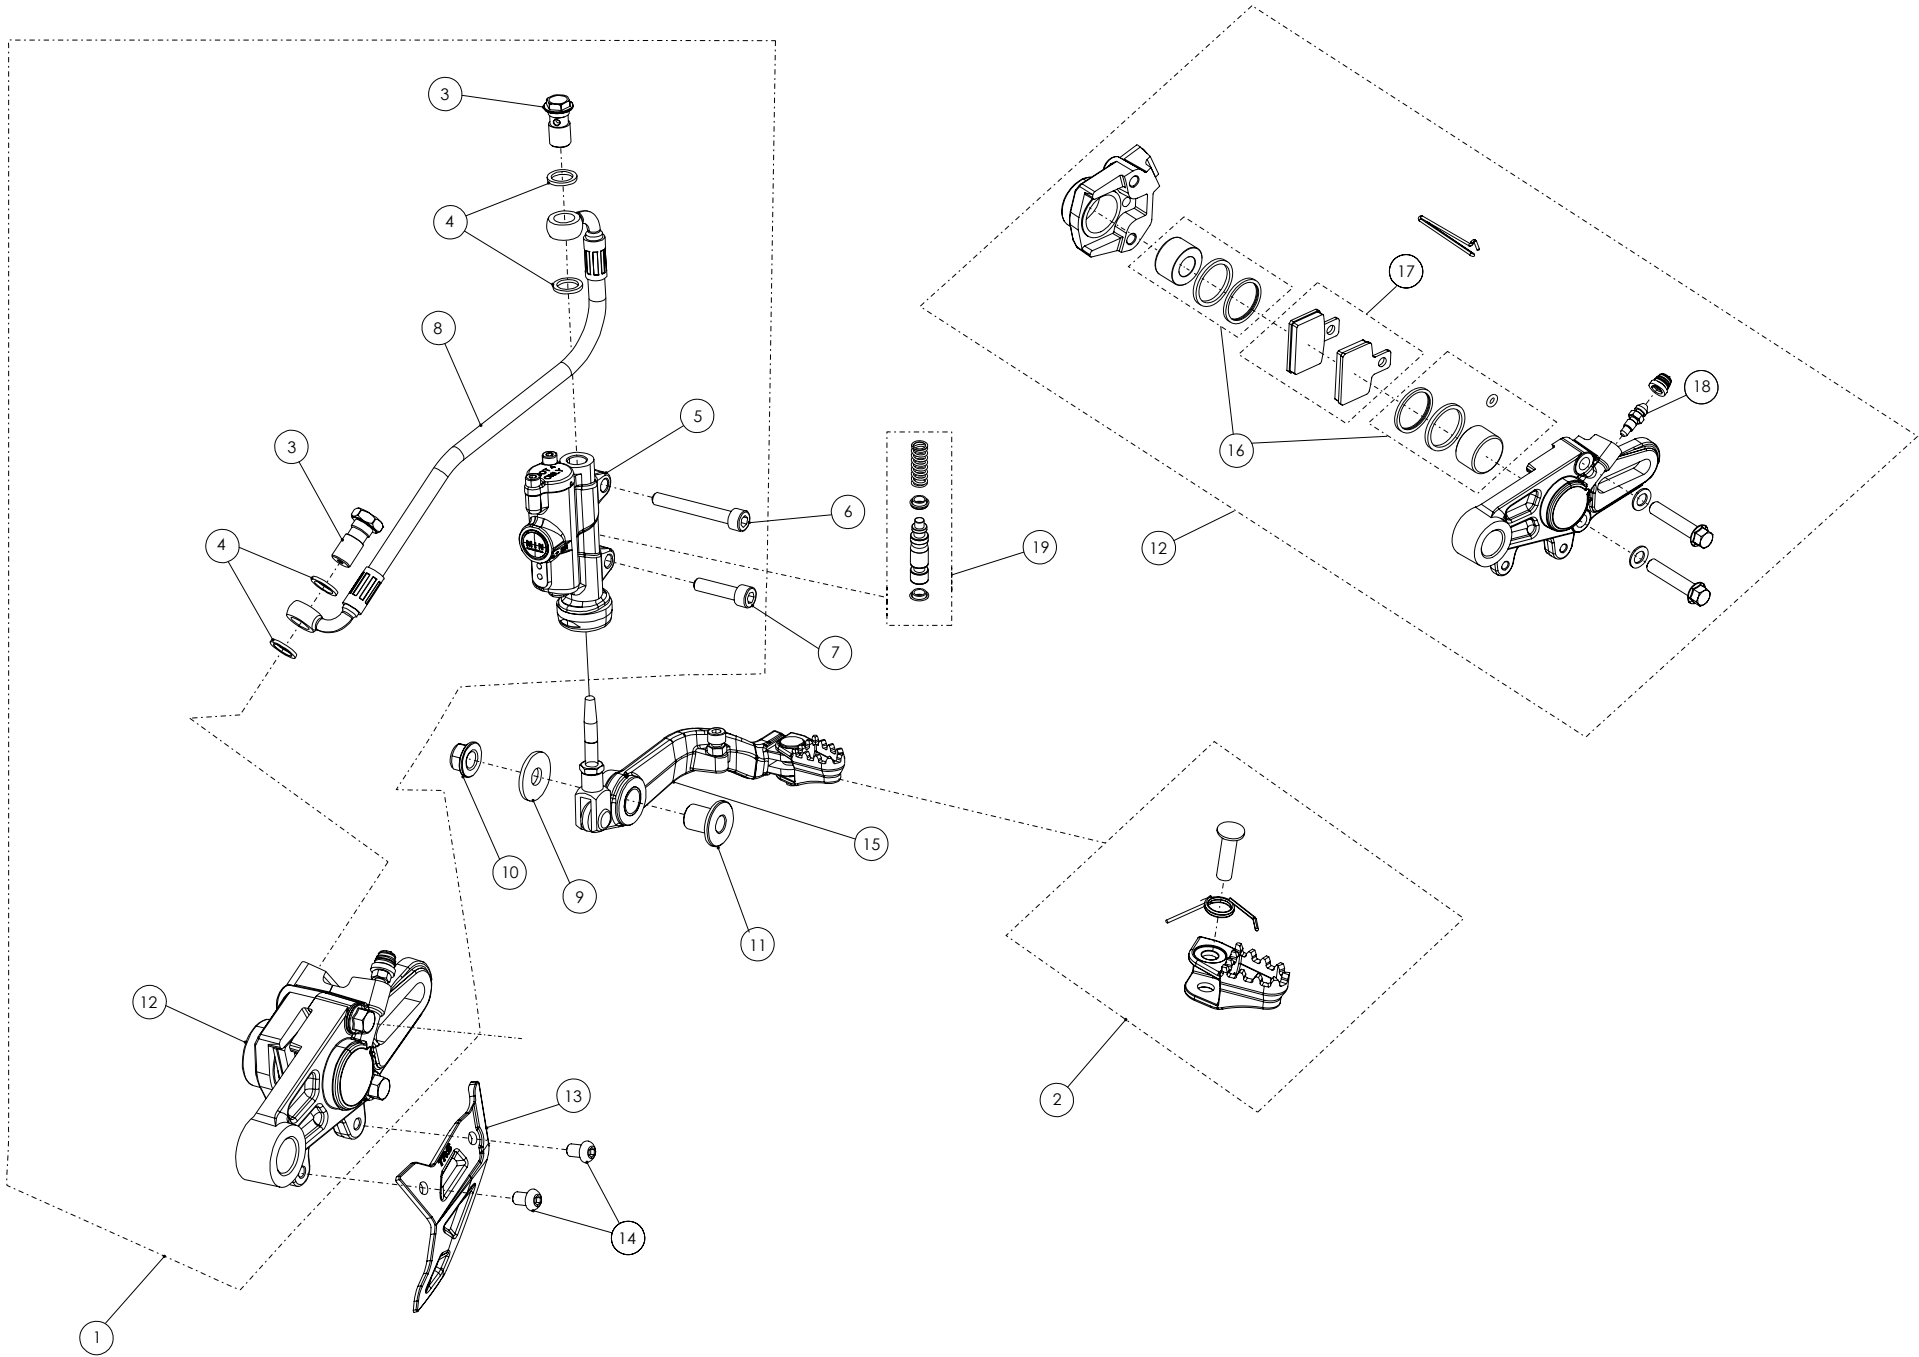

D

C

B

A

Despiece / Parts Book TRRS GOLD - Arranque Electrico / Electric Start - 2020

07 - FT - Freno Trasero / Rear brake

Nº	Código	Descripción	Description	Cantidad
1	70320	Conjunto freno trasero	<i>Kit, rear brake</i>	1
2	70312	Kit reparación palanca freno	<i>Brake lever repair kit</i>	1
3	70304	Racord	<i>Banjo bolt</i>	2
4	56101	Arandela Al. 10x14x1,5	<i>Washer, Al. 10x14x1.5</i>	4
5	70318	Bomba Freno Trasero	<i>Pump, rear brake</i>	1
6	50103	Tornillo DIN 912 M6x45 - Bomba Freno - Escape	<i>Bolt, DIN 912 M6x45 - Brake pump - exhaust</i>	1
7	50110	Tornillo DIN 912 M6x25 - Bomba Freno Inferior	<i>Bolt, DIN 912 M6x25 - Brake pump - lower</i>	1
8	70306	Latiguillo Freno Trasero	<i>Hose, rear brake</i>	1
9	56304	Arandela Pedal Freno DIN 9021 Ø8	<i>Washer, brake pedal DIN 9021 Ø8</i>	1
10	51502	Tuerca Autoblocante M8 - Pedal Freno	<i>Nut, self locking M8 - Brake pedal</i>	1
11	07001TR100	Casquillo Pedal Freno	<i>Bushing, brake pedal</i>	1
12	70307	Conjunto Pinza Freno Trasero	<i>Rear brake caliper, complete</i>	1
13	07002TR101	Protector disco trasero	<i>Disc protector, rear</i>	1
14	50204	Tornillo DIN 7380 M6X10 - Protector Disco Trasero	<i>Bolt, DIN 7380 M6x10 - Rear disc protector</i>	2
15	07012TR100	Conjunto Palanca Freno	<i>Brake pedal, complete</i>	1
16	70309	Kit Reparación Pinza Trasera	<i>Repair kit, rear caliper</i>	1
17	70310	Juego Pastillas Freno Trasero	<i>Brake pad set, rear</i>	1
18	70374	Sangrador freno trasero	<i>Bleeder screw rear brake</i>	1
19	70321	Kit rep. pistón bomba freno trasero (bomba deposito integrado)	<i>Repair kit, rear brake pump (master cylinder /integrated tank)</i>	2