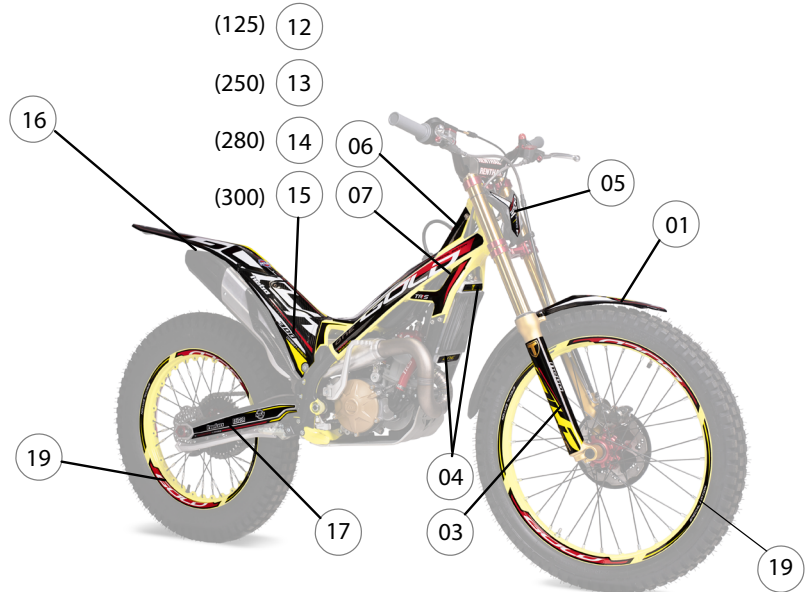

D

C

B

A

*Blue shapes means transparency

Despiece / Parts Book TRRS GOLD - Arranque Electrico / Electric Start - 2020

15 - CA - Conjunto Adhesivos / Stickers

Nº	Código	Descripción	Description	Cantidad
1	15073TR101	Adhesivo Guardabarros Delantero Gold 2020	Sticker, front mudguard (fender) Gold 2020	1
2	15073TR102	Adhesivo Horquilla Izquierda Gold 2020	Sticker, fork-leg left Gold 2020	1
3	15073TR103	Adhesivo Horquilla Derecha Gold 2020	Sticker, fork-leg right Gold 2020	1
4	15073TR104	Adhesivo Radiador Gold 2020	Racing Sticker, Radiator Gold 2020	1
5	15073TR121	Adhesivo Careta Faro Gold Arranque Eléctrico 2020	Sticker, headlamp mask Gold Electric Start 2020	1
6	15073TR106	Adhesivo Chasis Superior Gold 2020	Sticker, upper frame Gold 2020	1
7	15073TR107	Juego Adhesivos Chasis Gold 2020	Stickers set, frame Gold 2020	1
8	15073TR108	Adhesivo Depósito Gold 2020	Sticker, fuel tank Gold 2020	1
9	15069TR109	Adhesivo Serie Gold 2020	Gold stiker, serial 2020	1
10	15073TR110	Adhesivo Caja de Filtro Gold 2020	Sticker, air filter box Gold 2020	1
11	15073TR111	Adhesivo Tapa Caja de Filtro Gold 2020	Sticker, air filter access cover Gold 2020	1
12	15073TR112	Juego Adhesivos Lateral Caja de Filtro Gold 2020 - 125	Sticker, air filter box side Gold 2020 - engine size 125	1
13	15073TR113	Juego Adhesivos Lateral Caja de Filtro Gold 2020 - 250	Sticker, air filter box side Gold 2020 - engine size 250	1
14	15073TR114	Juego Adhesivos Lateral Caja de Filtro Gold 2020 - 280	Sticker, air filter box side Gold 2020 - engine size 280	1
15	15073TR115	Juego Adhesivos Lateral Caja de Filtro Gold 2020 - 300	Sticker, air filter box side Gold 2020 - engine size 300	1
16	15073TR116	Adhesivo Guardabarros Trasero Gold 2020	Sticker, rear mudguard (fender) Gold 2020	1
17	15073TR117	Adhesivo Basculante Gold 2020	Sticker, swing-arm Gold 2020	1
18	15073TR118	Adhesivo Llanta Delantera Gold 2020	Front Wheel sticker (rim) Gold 2020	1
19	15073TR119	Adhesivo Llanta Taser Gold 2020	Rear Wheel sticker (rim) Gold 2020	1
20	15069TR120	Adhesivo Corona Gold 2020 - 300cc	Sticker, Sprocket - engine size 300	1
21	15069TR123	Adhesivo Corona Gold 2020 - 280 - 250cc	Sticker, Sprocket - engine size 280-250	1
22	15069TR121	Adhesivo protector caja filtro transparente	Transparent filter box protector sticker	1
23	15073TR120	Adhesivo protector disco Gold 2020	Sticker front brake disc protector 2020	1