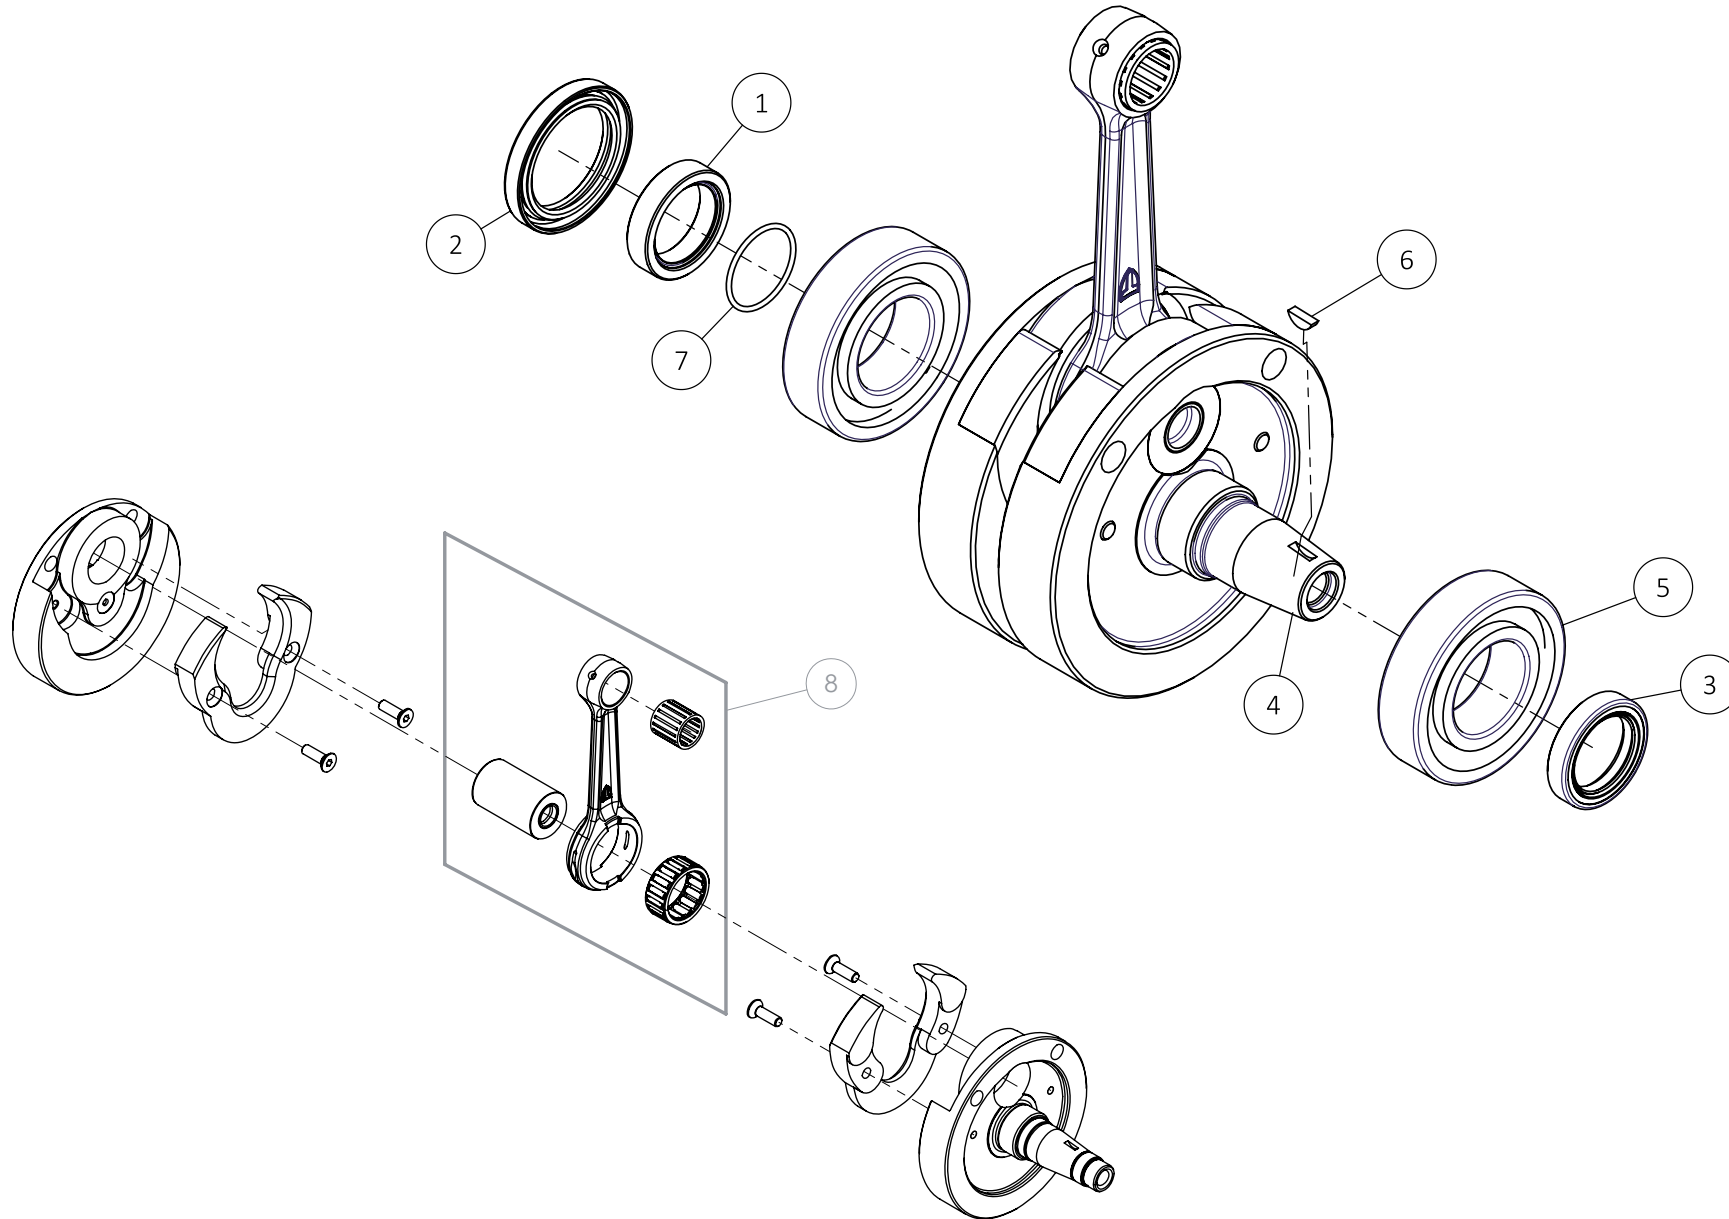

D

C

B

A

Despiece / Parts Book TRRS GOLD - Arranque Electrico / Electric Start - 2020

04 - CM - Cigüeñal / Crankshaft 250-280-300

Nº	Código	Descripción	Description	Cantidad
1	04013MT100	Casquillo piñon salida cigüeñal	<i>Bushing, primary gear</i>	1
2	54011	Reten doble labio (Primario)	<i>Double Lip Seal</i>	1
3	54005	Retén cigüeñal volante	<i>Seal, crankshaft magneto</i>	1
4	04025MT100	Cigüeñal arranque electrico	<i>crankshaft electric starter</i>	1
5	52109	Rodamiento de bolas	<i>Ball bearing</i>	2
6	59001	Chaveta volante magnético	<i>Key, magneto flywheel</i>	1
7	53016	Tórica 25x1,5	<i>O-ring 25x1,5</i>	1
8	04003MT100	Kit biela	<i>Rod kit</i>	1