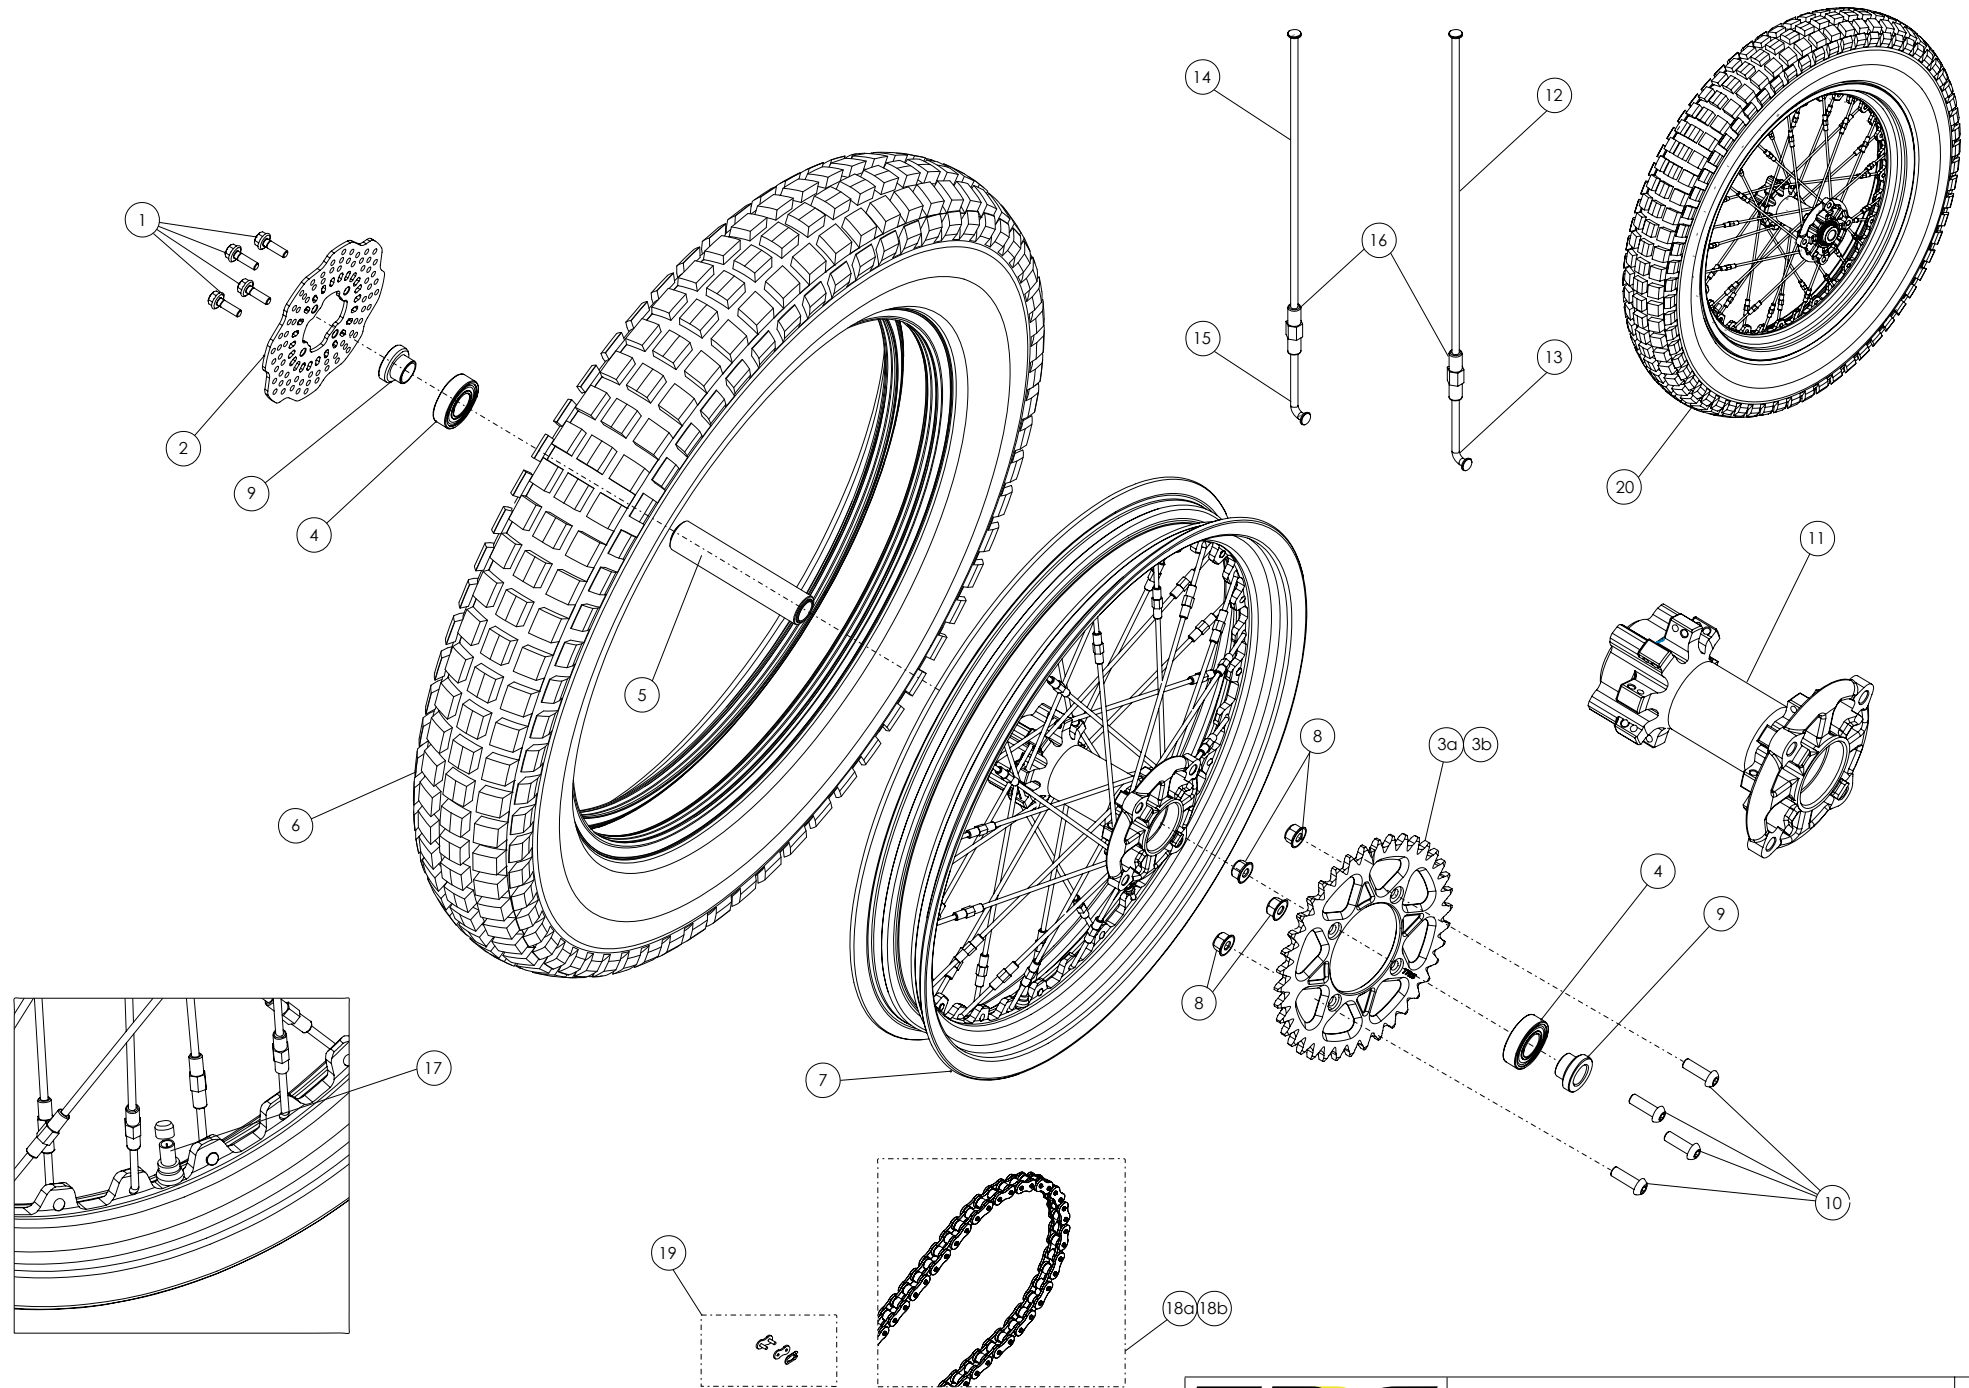

A

Despiece / Parts Book TRRS GOLD - Arranque Electrico / Electric Start - 2020

11 - RD - Rueda Delantera / Front Wheel

Nº	Código	Descripción	Description	Cantidad
1	52101	Rodamiento 6004	Bearing, 6004	2
2	70701	Casquillo interior buje	Bushing, interior hub	1
3	70738	Cjto. Llanta amarilla delantera, buje mecanizado anodizado rojo	Front rim set (Yellow rim, CNC hub red anodized)	0
4	70363	Disco freno delantero	Front brake disc	1
5	70364	Casquillo disco freno	Bushing, brake disc	4
6	50402	Tornillo M6	Bolt M6	4
7	70703	Protector camara aire delantera	Front innertube protector	1
8	70704	Camara delantera 2.75-21 + válvula	Front inner-tube 2.75-21 + valve	1
9	70705	Neumatico Michelin 2.75-21	Tyre, Michelin 2.75x21	1
10	70737	Cjto. Rueda delantera (Llanta amarilla, buje mecanizado anodizado rojo)	Front wheel set (Yellow rim, CNC hub red anodized)	1
11	70723	Buje delantero mecanizado anodizado rojo	Front wheel hub, CNC red anodized	0
12	70708	Radios rueda delantera	Spoke, front wheel	32
13	70718	Tuerca radio delantero (Gold)	Spoke nipple front (Gold)	32
14	70710	Tapón válvula cámara	Valve cap	1
15	51105	Tuerca M8	Nut M8	1
16	70711	Agarre cubierta delantera	Front rim lock	1