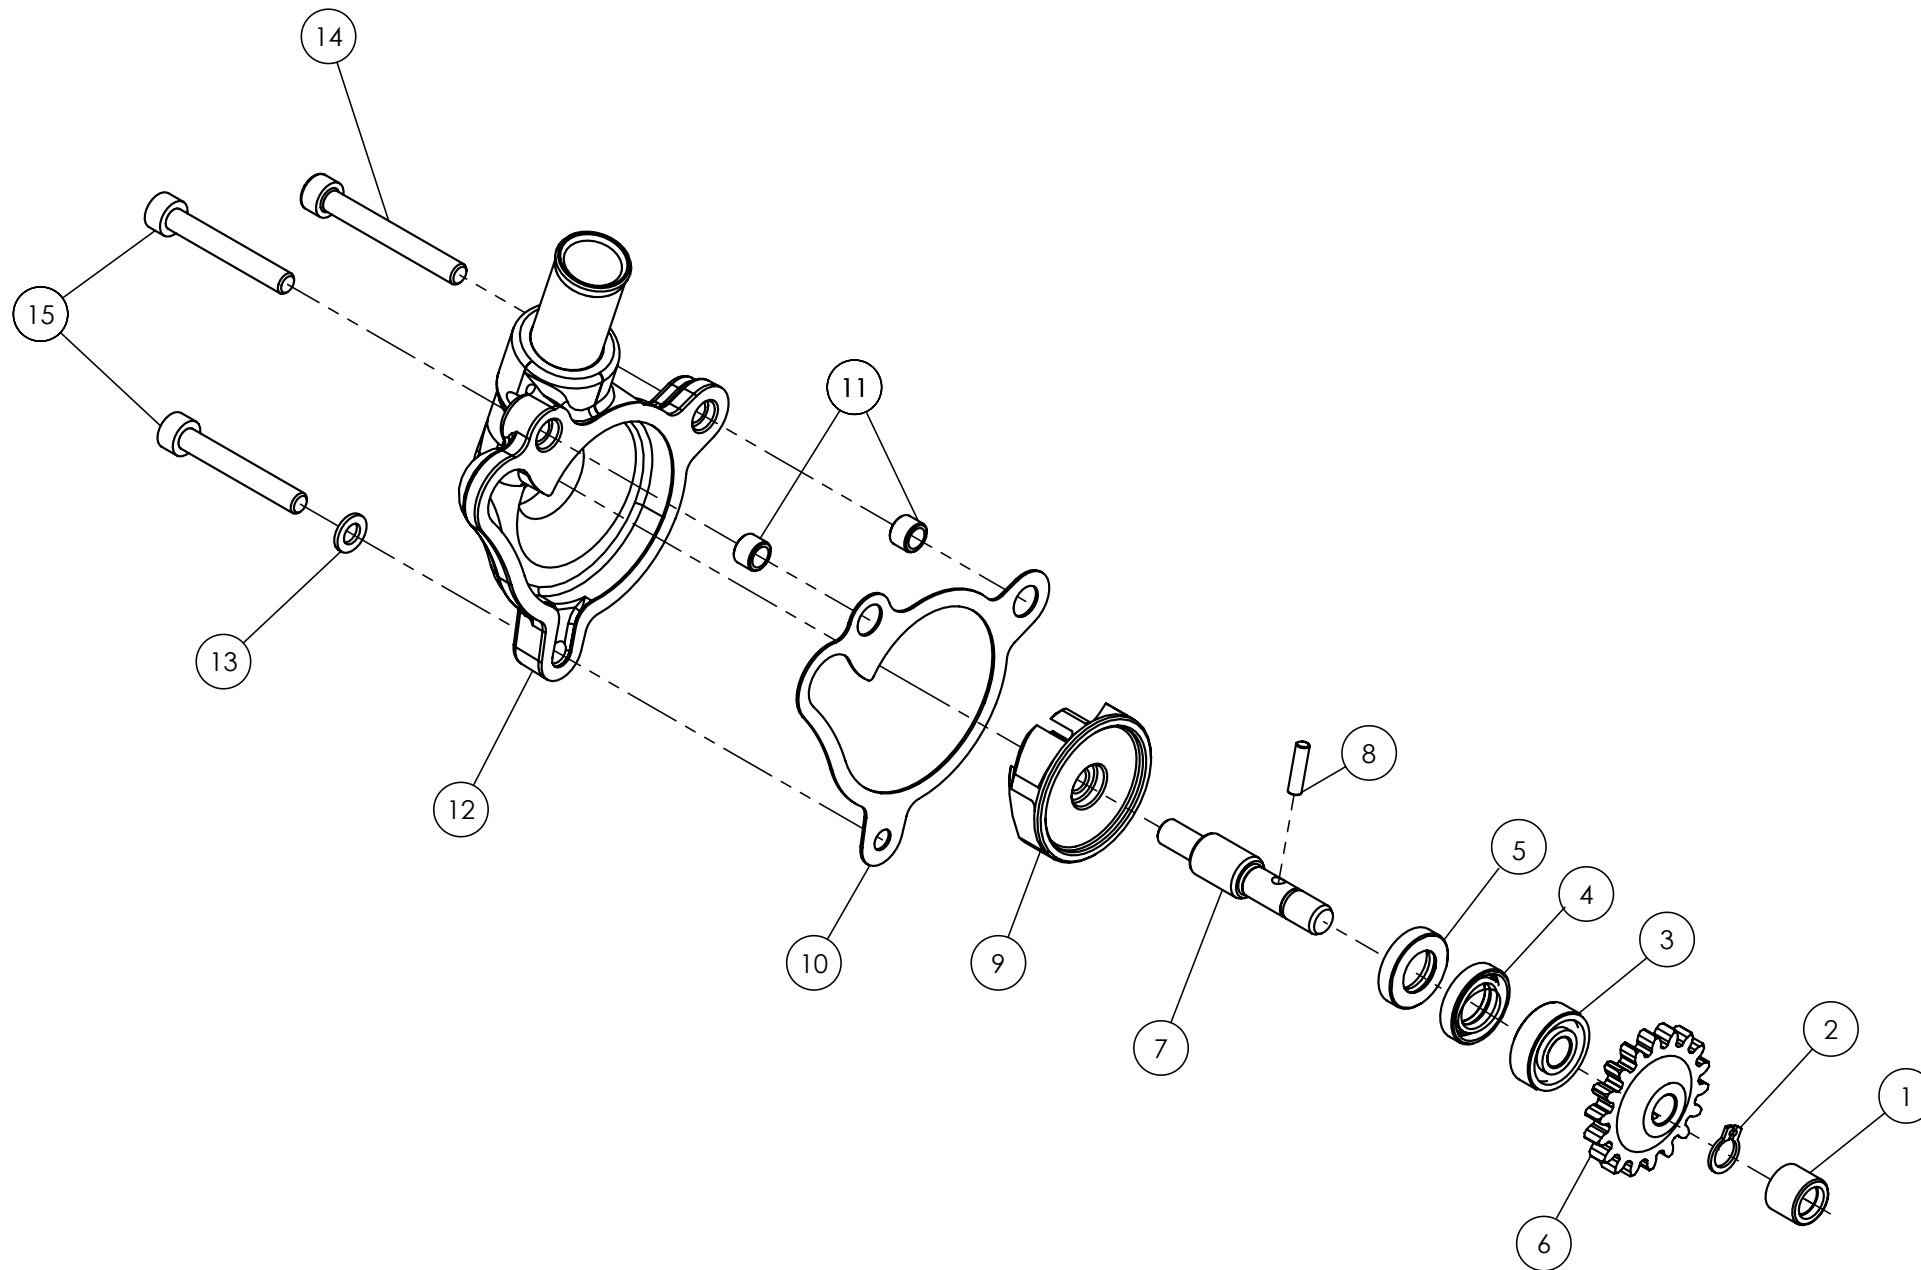

D

C

B

A

Despiece / Parts Book TRRS GOLD - Arranque Electrico / Electric Start - 2020

02 - BA - Bomba Agua / Water Pump

Nº	Código	Descripción	Description	Cantidad
1	52504	Rodamiento Agujas HK0709	Needle bearing HK0709	1
2	55003	Circlip 7x0,8 Din-471	Circlip 7x0,8 Din-471	1
3	52102	Rodamiento Bomba 19x7x6 607	Bearing, water-pump 19x7x6 607	1
4	54009	Retén Bomba Agua 10x18x4 NBR	Seal, water-pump 10x18x4 NBR	1
5	54004	Retén Bomba Agua 10x18x4 Viton	Seal, water-pump 10x18x4 Viton	1
6	02001MT100	Piñón Bomba Agua	Gear, water-pump	1
7	02002MT100	Eje Bomba agua	Shaft, water pump	1
8	61002	Aguja Eje Piñon Bomba Ø3x12	Needle, pump shaft gear Ø3X12	1
9	02003MT100	Turbina Bomba Agua	Turbine, water-pump	1
10	02008MT100	Junta Bomba Agua	Gasket, water-pump	1
11	57005	Casquillo Centrador Ø5x7x5	Pivot Cap, Ø5x7x5	2
12	02009MT100	Cjto. Tapa bomba agua	Water-pump cover set	1
14	56103	Arandela Cooper Tapa Bomba 5x9x1	Copper washer, water-pump cover 5x9x1	1
15	50115	Tornillo Allen DIN 912 M5x40	Bolt, Allen DIN 912 M5x40	1
16	50116	Tornillo Allen DIN 912 M5x35	Bolt, Allen DIN 912 M5x35	2