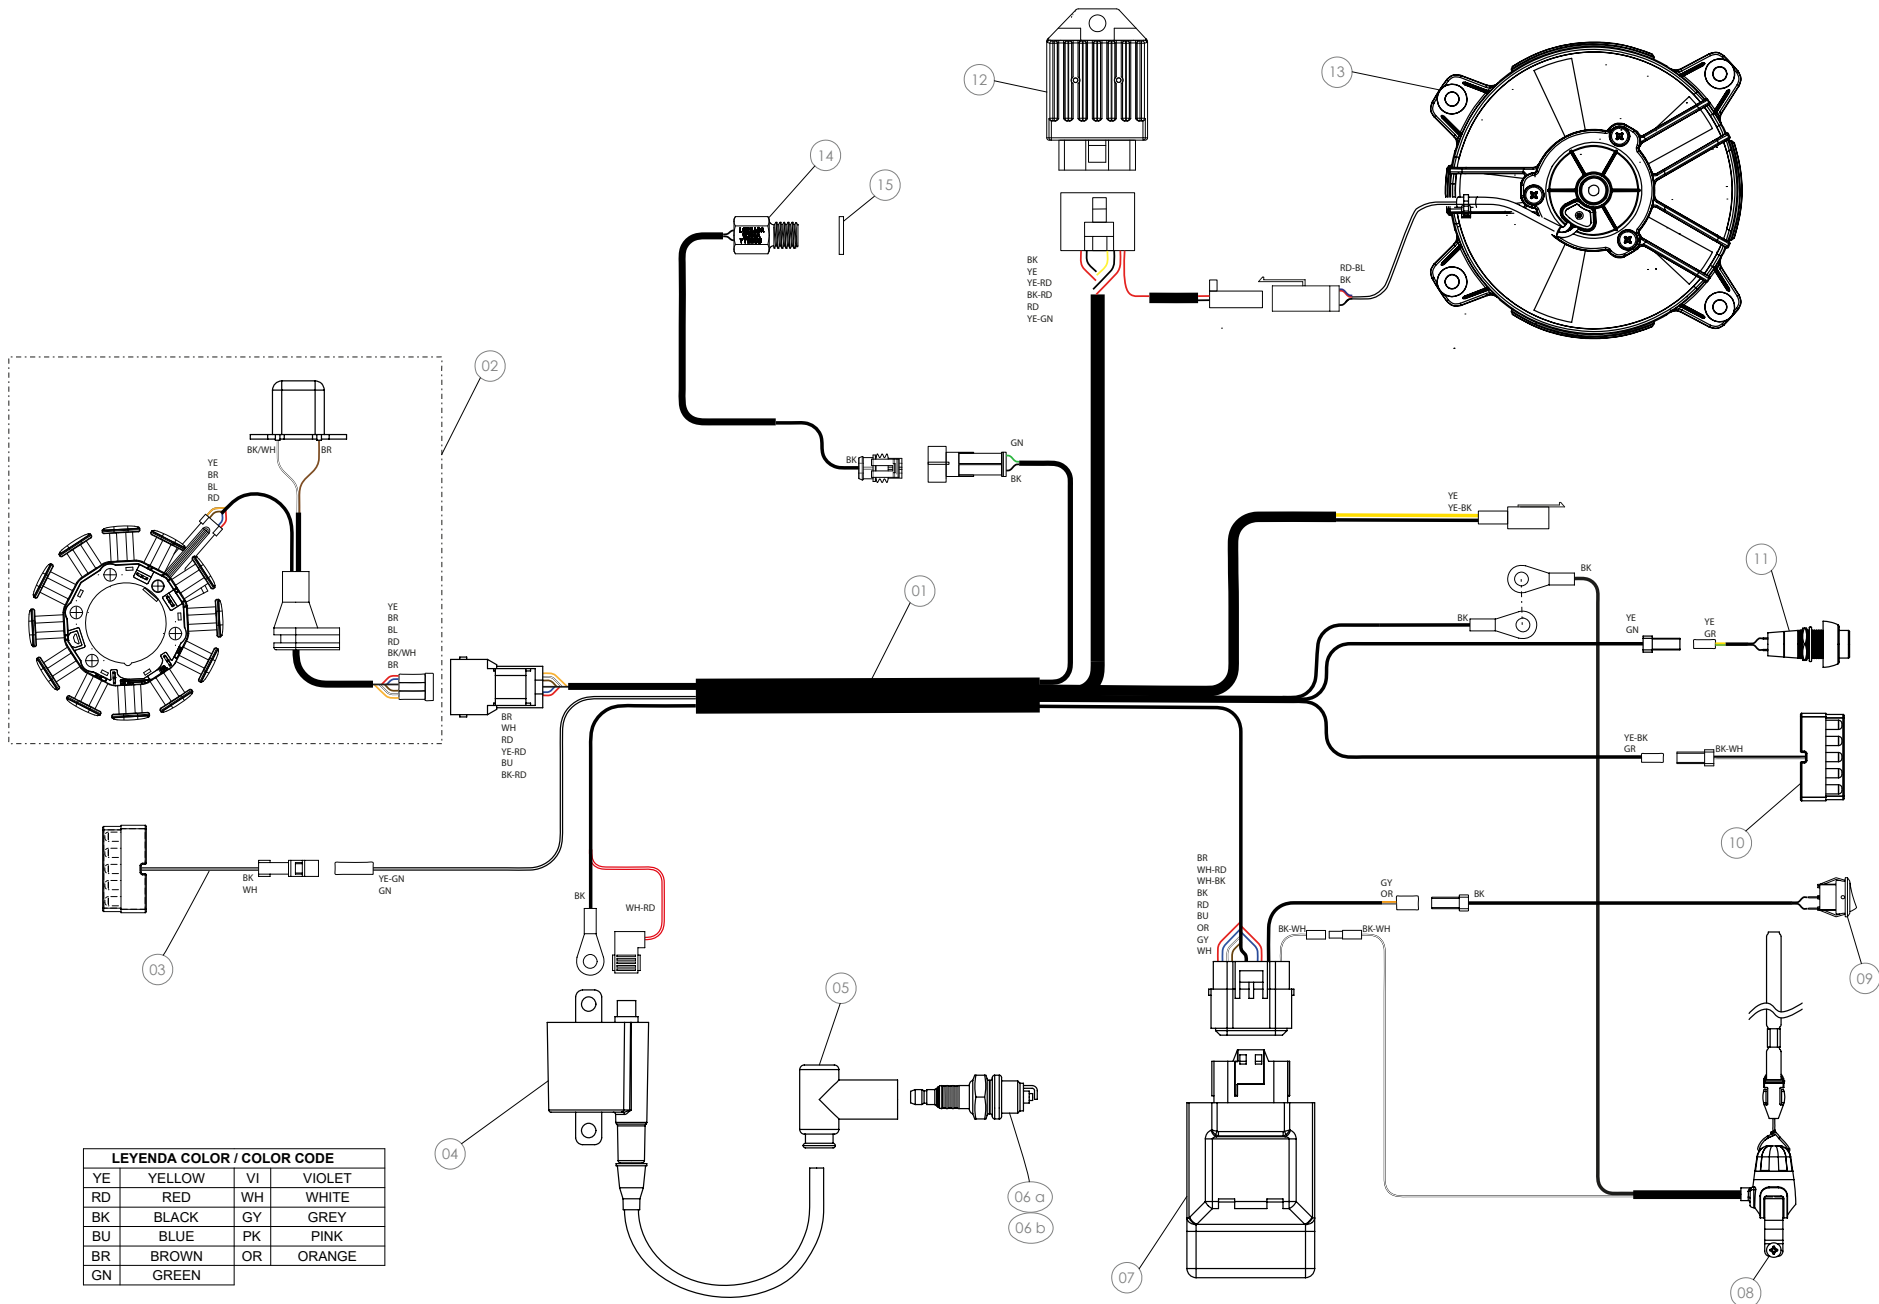

D

C

B

A

LEYENDA COLOR / COLOR CODE

YE	YELLOW	VI	VIOLET
RD	RED	WH	WHITE
BK	BLACK	GY	GREY
BU	BLUE	PK	PINK
BR	BROWN	OR	ORANGE
GN	GREEN