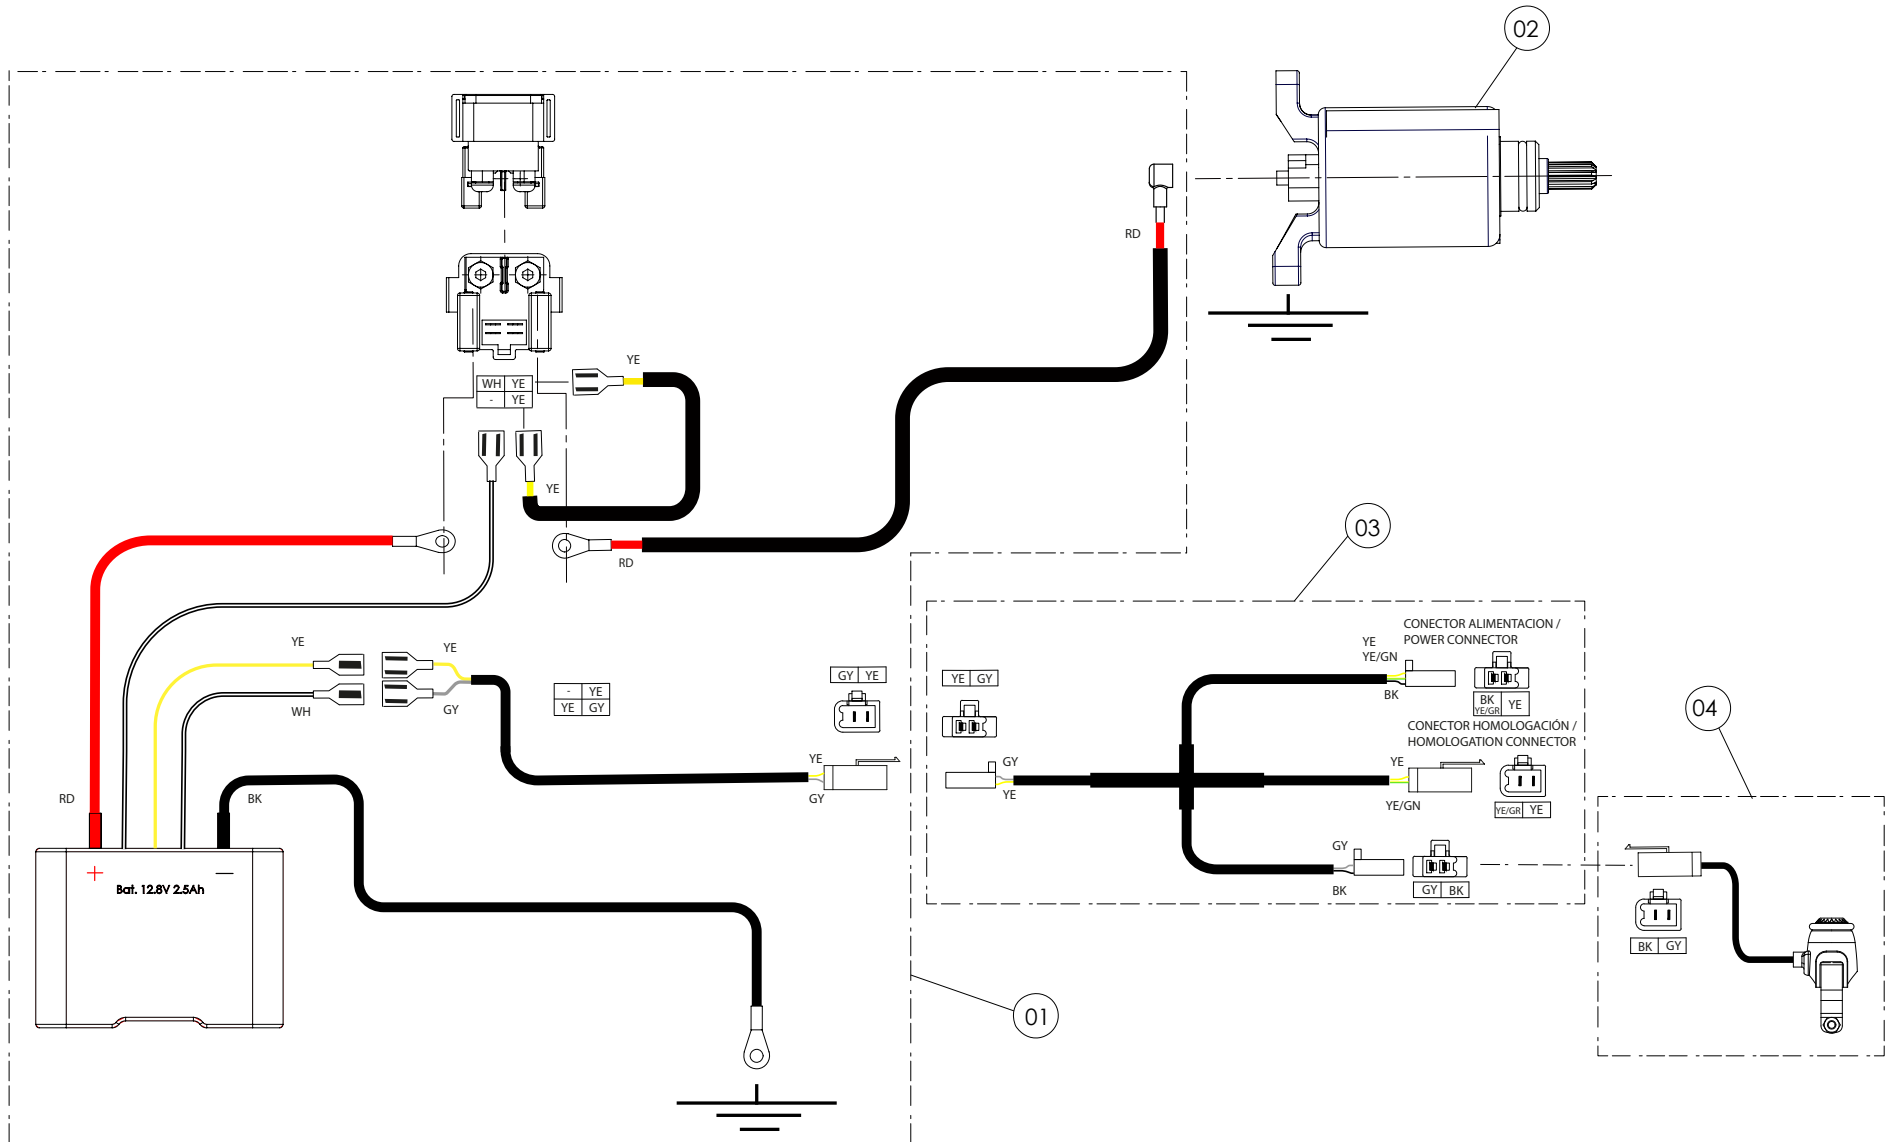

D

C

B

A

LEYENDA COLOR / COLOR CODE			
YE	YELLOW	GY	GREY
RD	RED	GN	GREEN
BK	BLACK