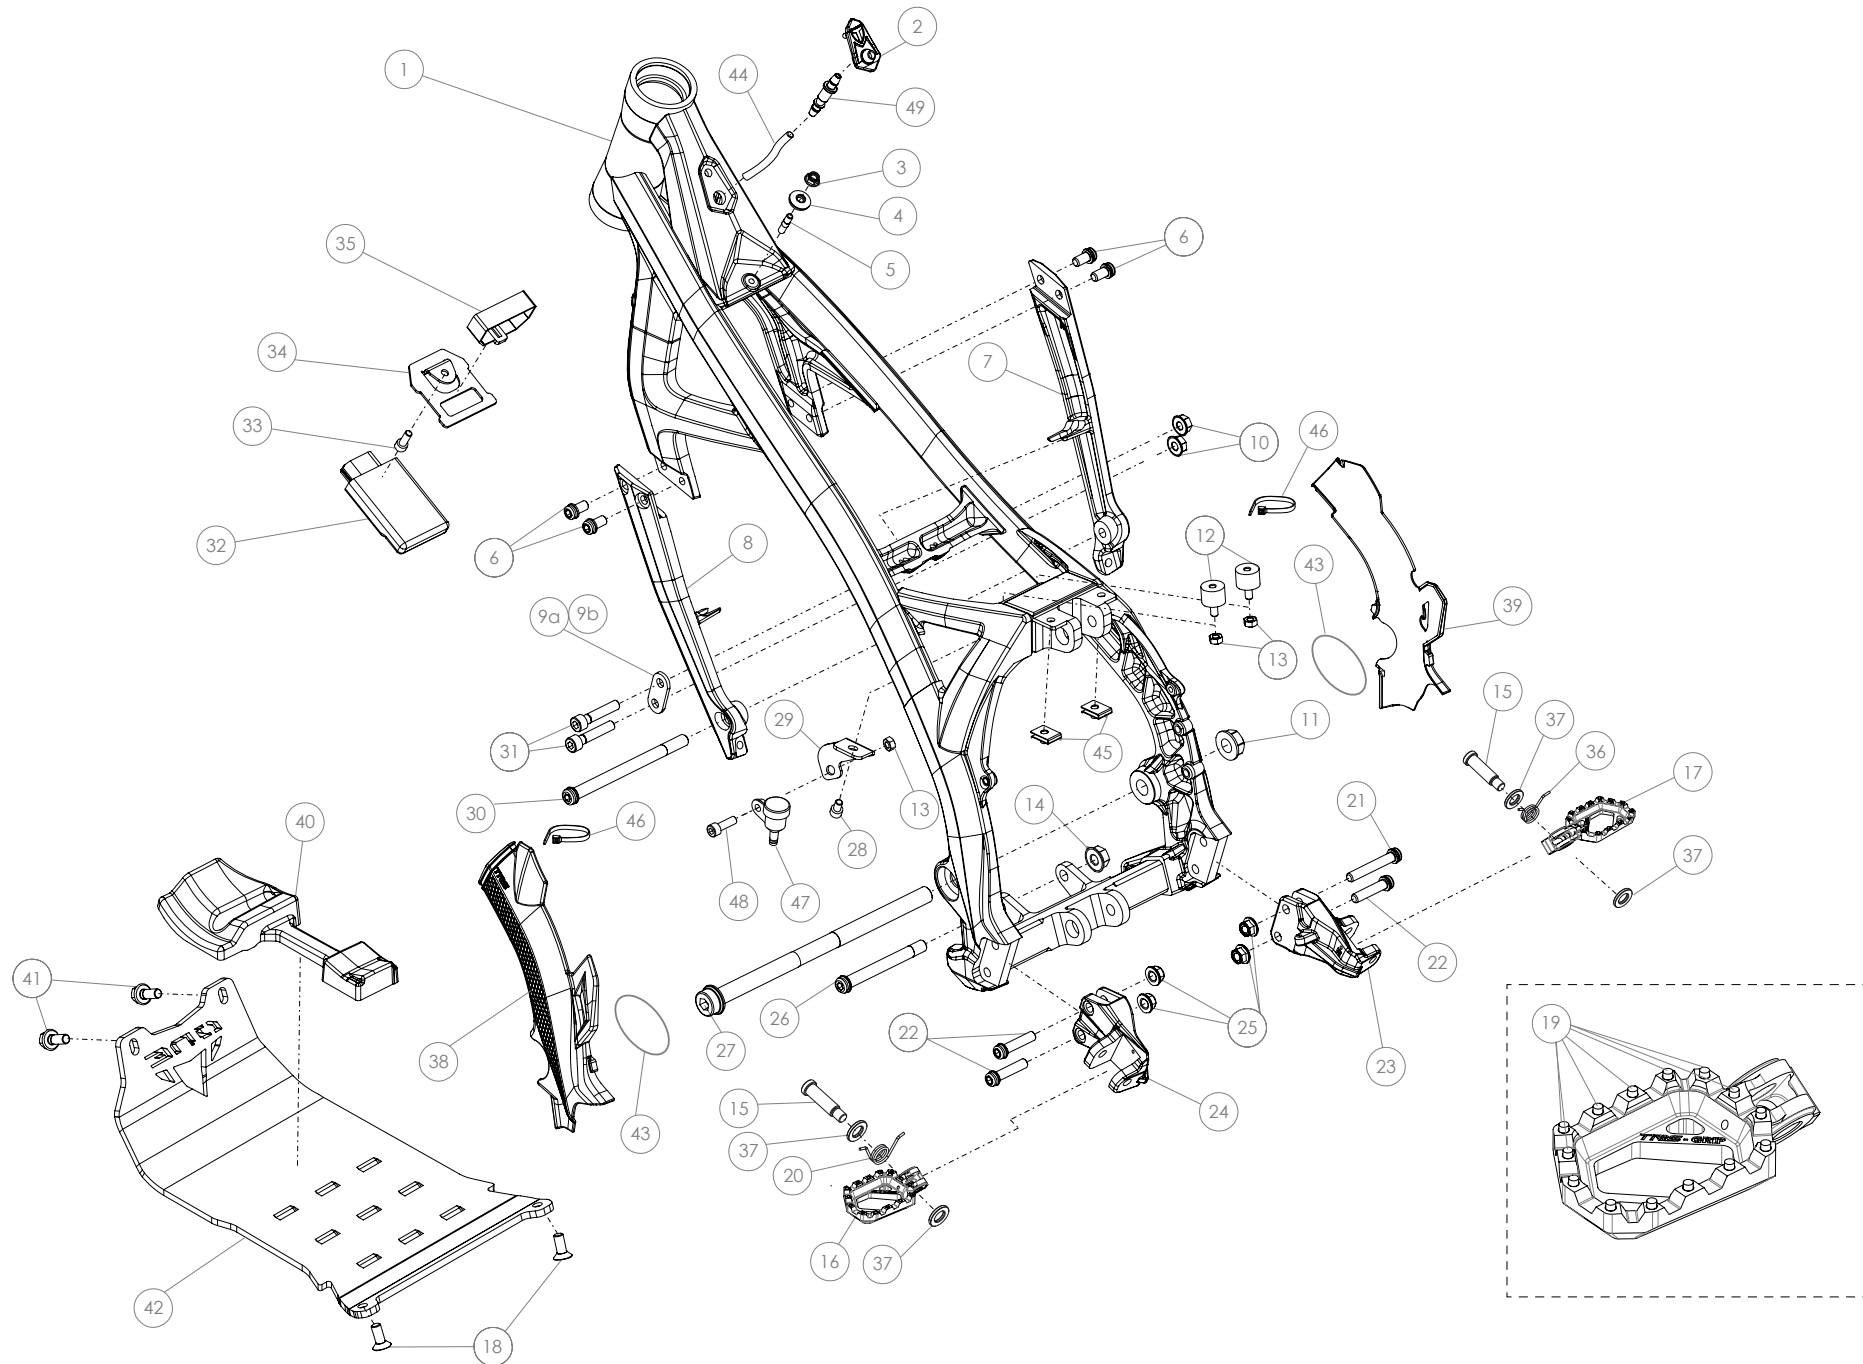

B

A

Despiece / Parts Book TRRS GOLD - Arranque Electrico / Electric Start - 2020

01 - CH - Conjunto Chasis / Frame

Nº	Código	Descripción	Description	Cantidad
01	01001TR106	Chasis (Amarillo II)	Frame (Yellow II)	1
02	01002TR100	Pasamuro Tubo Desvaporizador	Vent hose connection plate	1
03	51501	Tuerca Autoblocante M6 - Depósito	Locknut, M6 fuel tank	1
04	56901	Arandela Metal - Goma Depósito Gasolina	Washer, rubber-metal, fuel tank	1
05	01003TR100	Esparrago Roscado M6 Depósito Gasolina	Fuel tank mounting stud, M6	1
06	50801	Tornillo Allen DIN 7984 M8X14mm - Brazos Chasis	Allen, DIN7984 8x14mm - Chassis brace	4
07	01004TR104	Brazo derecho chasis (Pintado negro)	Front right subframe (Black painted)	1
08	01005TR104	Brazo izquierdo chasis (Pintado negro)	Front left subframe (Black painted)	1
9a	01006TR100	Soporte motor	Engine support	1
9b	01020TR100	Soporte motor 125	Engine brace 125	1
10	51502	Tuerca Autoblocante M8	Nut. locking type, M8 engine	2
11	01007TR100	Tuerca Eje Basculante	Nut, swing-arm shaft	1
12	63001	Silentblock M6 20x15 - Chasis Depósito	Silentblock, (isolator) M6 20x15 - Chassis to fuel tank	2
13	51501	Tuerca Autoblocante M6 - Silentblock	Locknut, M6, Silentblock	3
14	51503	Tuerca Autoblocante M10x1,25 - Tornillo Inferior Motor	Locknut, M10x1.25 - Lower engine bolt	1
15	01035TR100	Tornillo estribera	Bolt footrest	2
16	01032TR100	Estribera mecanizada izquierda	Footpeg left side	1
17	01033TR100	Estribera mecanizada derecha	Footpeg right side	1
18	50307	Tornillo avellanado M8x20	Screw countersunk head, M8x20	2
19	61004	Aguja 3x7,8	Needle 3x7,8	28
20	01037TR100	Muelle estribera izquierda (pasador de Ø10)	Spring footpeg left (pin Ø10)	1
21	50809	Tornillo Allen M8X50 - Soporte Estribos	Allen bolt, M8x50	1
22	50808	Tornillo Allen M8X30 - Soporte Estribos	Allen bolt, M8x30	3
23	01010TR131	Soporte estribera derecha (Mecanizada/Pintado negro)	Support footrest right (Cnc/Black painted)	1
24	01011TR131	Soporte estribera izquierda (Mecanizada/Pintado negro)	Support footrest left (Cnc/Black painted)	1
25	51502	Tuerca Autoblocante M8 - Soporte Estribos	locknut, M8 - footrest support	4
26	50105	Tornillo DIN 912 M10x90x1,25 - Inferior Motor	Bolt, DIN 912 M10x90x1.25 - engine lower	1
27	01012TR100	Eje Basculante	Swingarm pivot shaft	1
28	50101	Tornillo DIN 912 M6x10 - Soporte Depósito Aceite Freno	Bolt, DIN 912 M6x10 - Support, brake fluid reservoir	1