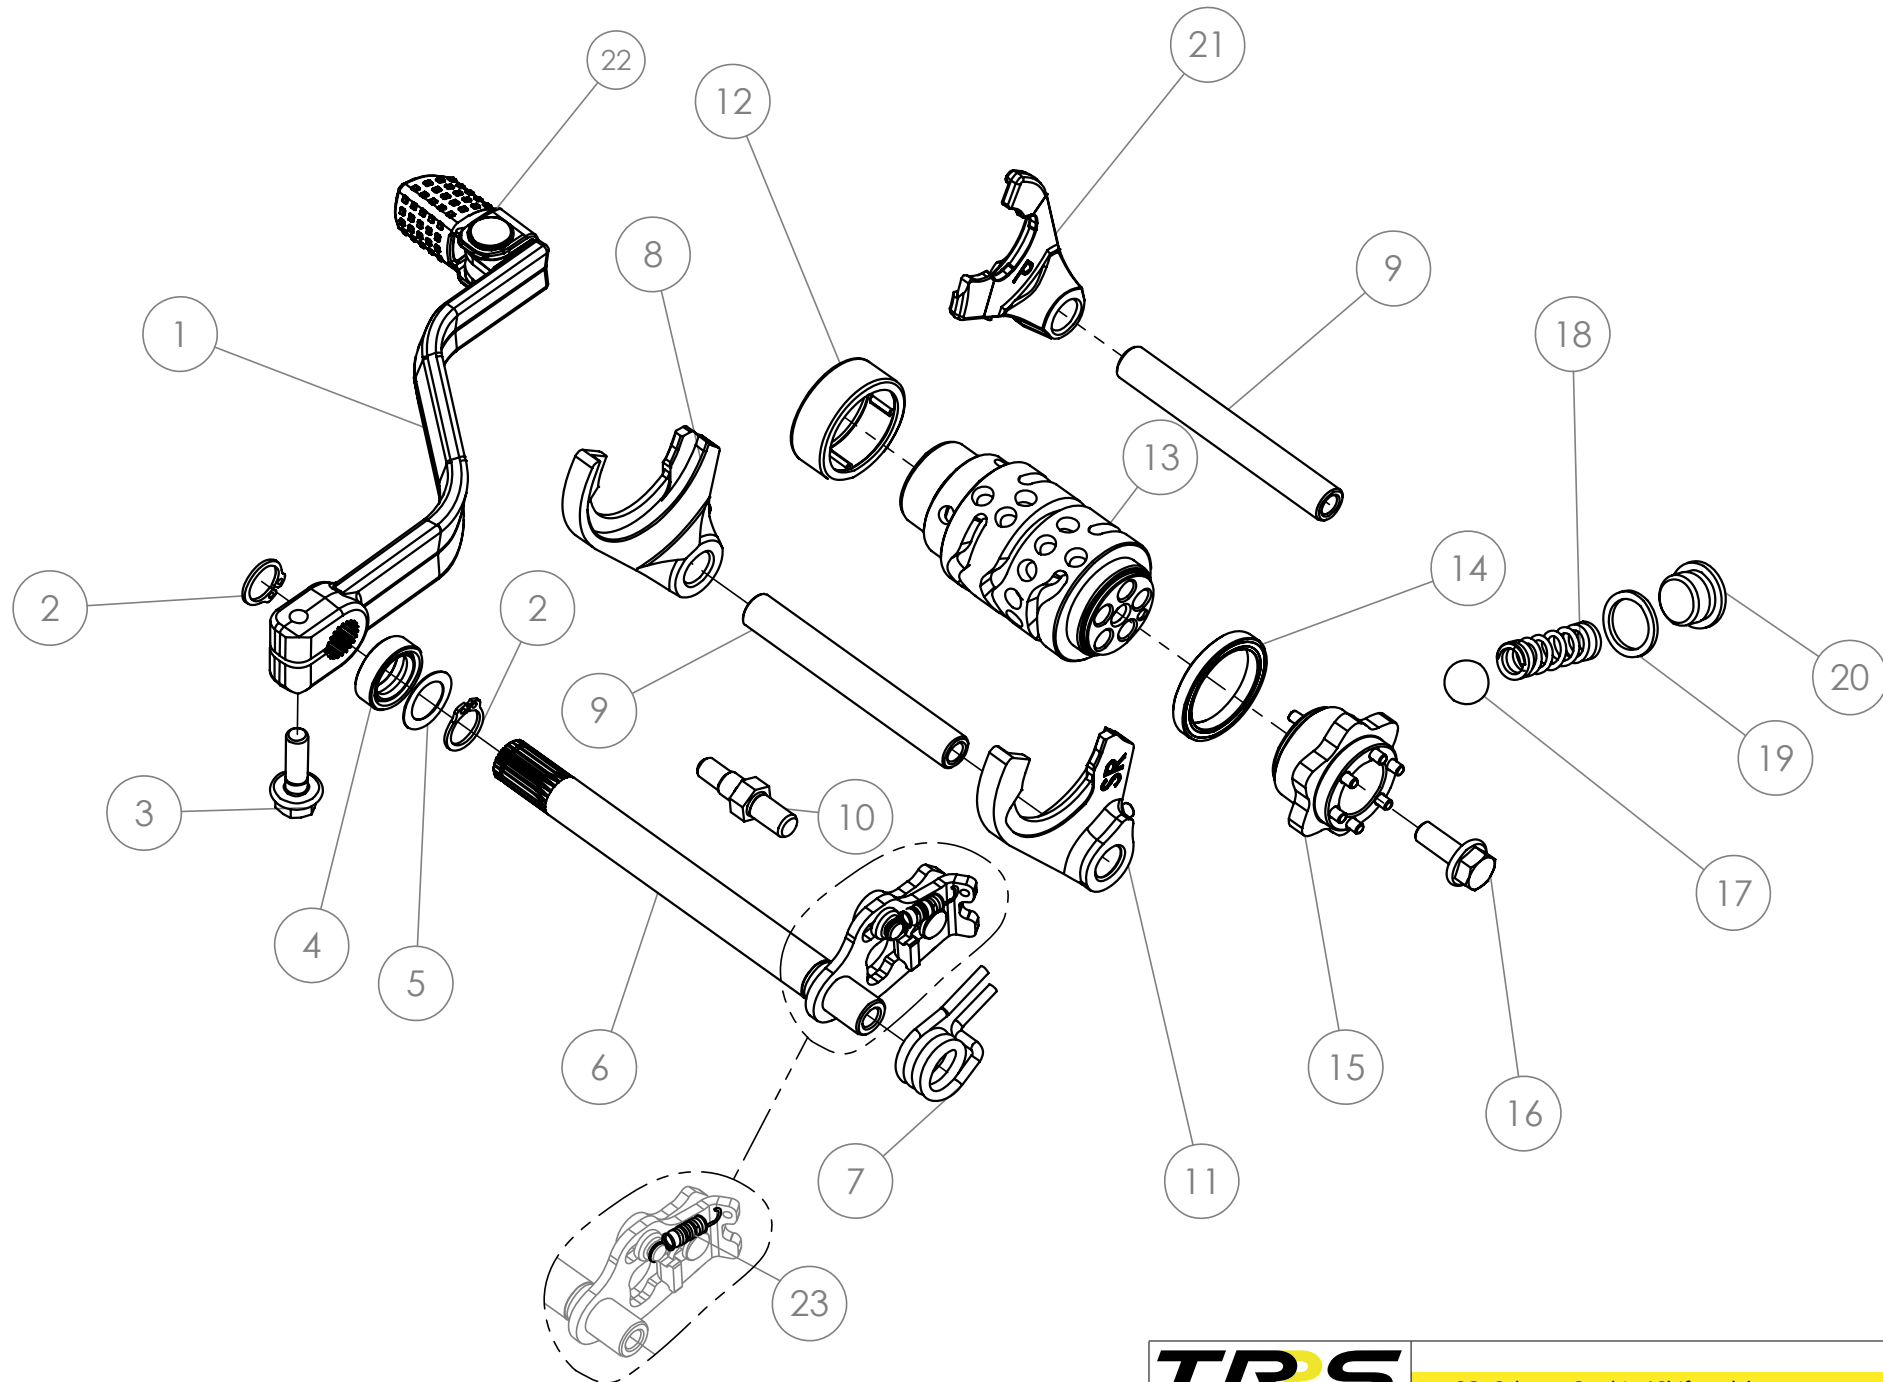

D

C

B

A

Despiece / Parts Book TRRS GOLD - Arranque Electrico / Electric Start - 2020

06 - SC - Selector Cambio / Shift Pedal

Nº	Código	Descripción	Description	Cantidad
1	06001MT101	Conjunto Palanca Cambio	Complete shift pedal	1
2	55004	Circlip DIN-471-Ø12	Circlip DIN-471-Ø12	2
3	50909	Tornillo DIN 6921 M6x20 Hexagonal	Bolt, DIN 6921 M6x20 hex-head	1
4	54006	Retén Eje Cambio 12x20x6	Seal, shift shaft 12x20x6	1
5	06002MT100	Arandela 12x18x0.3	Washer 12x18x0.3	1
6	06027MT100	Eje selector completo	Shifting shaft set	1
7	06031MT100	Muelle eje selector	Spring, shifting shaft	1
8	06006MT100	Horquilla secundario Izquierda SL	Fork, secondary left SL	1
9	06007MT100	Eje Horquillas	Shaft, shift fork	2
10	06003MT100	Tope Recorrido Selector	Stop, shift shaft	1
11	06008MT100	Horquilla secundario derecha SR	Fork, secondary right SR	1
12	52507	Rodamiento Izquierdo Desmodrómico HK2512	Bearing, left Shift drum HK2512	1
13	06039MT100	Desmodrómico (Ligero)	Shift roller (Lightweight)	1
14	52103	Rodamiento Derecha Desmodromico Bolas 61705-SRS	Bearing, shift drum right - balls 61705-SRS	1
15	06032MT101	Conjunto estrella desmo (Ligera)	Gearshift set (Lightweight)	1
16	50903	Tornillo DIN 6921 M6x16	Bolt, DIN 6921 M6x16	1
17	60003	Bola Fijador Marchas Kug 11,906	Ball, gear selector position Kug 11.906	1
18	06029MT100	Muelle Fijador Marchas	Spring, gear selector tension	1
19	56106	Arandela 14X18X1.5 Copper	Copper Washer, 14x18x1.5	1
20	06018MT100	Tapón Muelle Selector	Cap, selector spring	1
21	06017MT100	Horquilla primario	Fork, primary	1
22	70451	Kit Reparación Palanca Selector	Repair kit, shift pedal tip	1
23	06030MT100	Muelle selector marchas	Spring tensioning, shifting plate	1