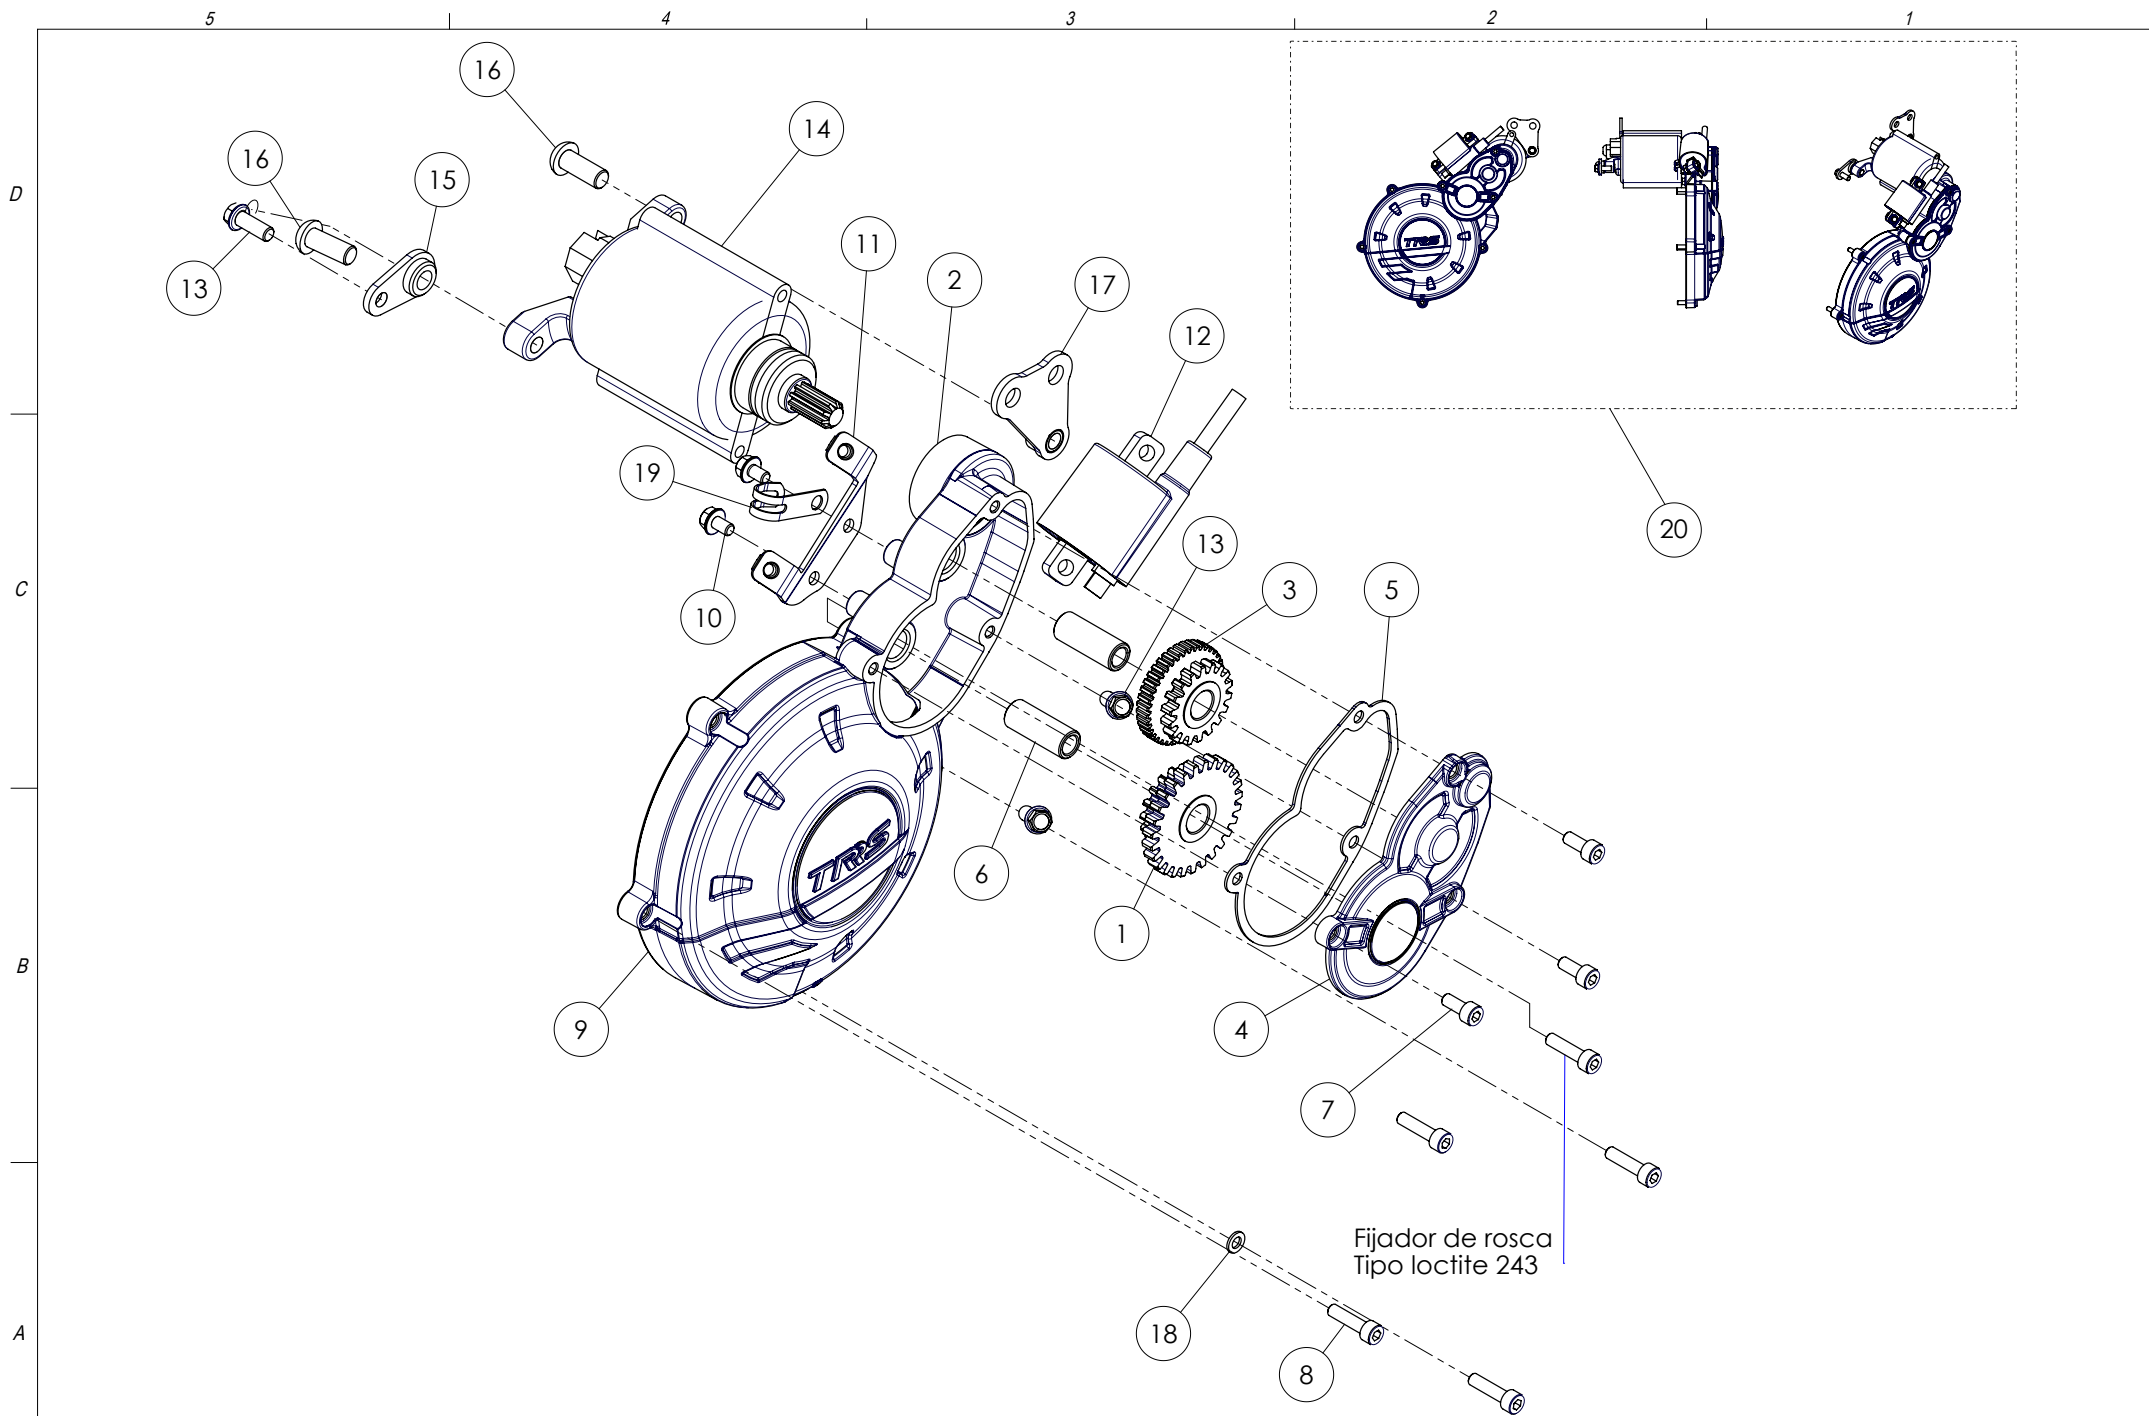

Despiece / Parts Book TRRS GOLD - Arranque Electrico / Electric Start - 2020

Nº	Código	Descripción	Description	Cantidad
1	10005MT100	Piñones arranque electrico secundario	Second gear set electric starter	1
2	10001MT101	Tapa arranque electrico (Gold)	Cover electric starter	1
3	10004MT100	Piñones arranque electrico primario	First gear set electric starter	1
4	10002MT100	Tapa registro arranque electrico	Gear cover electric starter	1
5	10007MT100	Junta tapa registro	Gasket gear cover electric starter	1
6	10008MT100	Eje engranaje	Shaft gear	2
7	50124	Tornillo allen M5x12	Screw allen M5x12	3
8	50112	Tornillo allen M5x20	Bolt allen M5x20	5
9	08003MT100	Junta tapa encendido	Gasket, Ignition cover	1
10	50912	Tornillo hexagonal con valona M5X8	Bolt, hexagonal with washer M5x8	2
11	10009MT100	Soporte bobina arranque electrico	Support ignition coil electric starter	1
12	70203	Bobina	Coil	1
13	50903	Tornillo hexagonal con valona M6x16	Bolt hexagonal with washer M6x16	3
14	70243	Motor arranque	Starter engine	1
15	10011MT100	Soporte inferior motor de arranque	Lower bracket starter engine	1
16	50201	Tornillo allen alomado M8x20	Bolt allen M8x20	2
17	10012MT100	Soporte superior motor de arranque	Upper bracket starter engine	1
18	56103	Arandela cobre 5x9x1	Copper washer, 5x9x1	1
19	58001	Abrazadera regulable revestida con vinilo Ø6x60	Clamp 60mm	1
20	10000MT100	Conjunto arranque electrico	Electric starter set	1