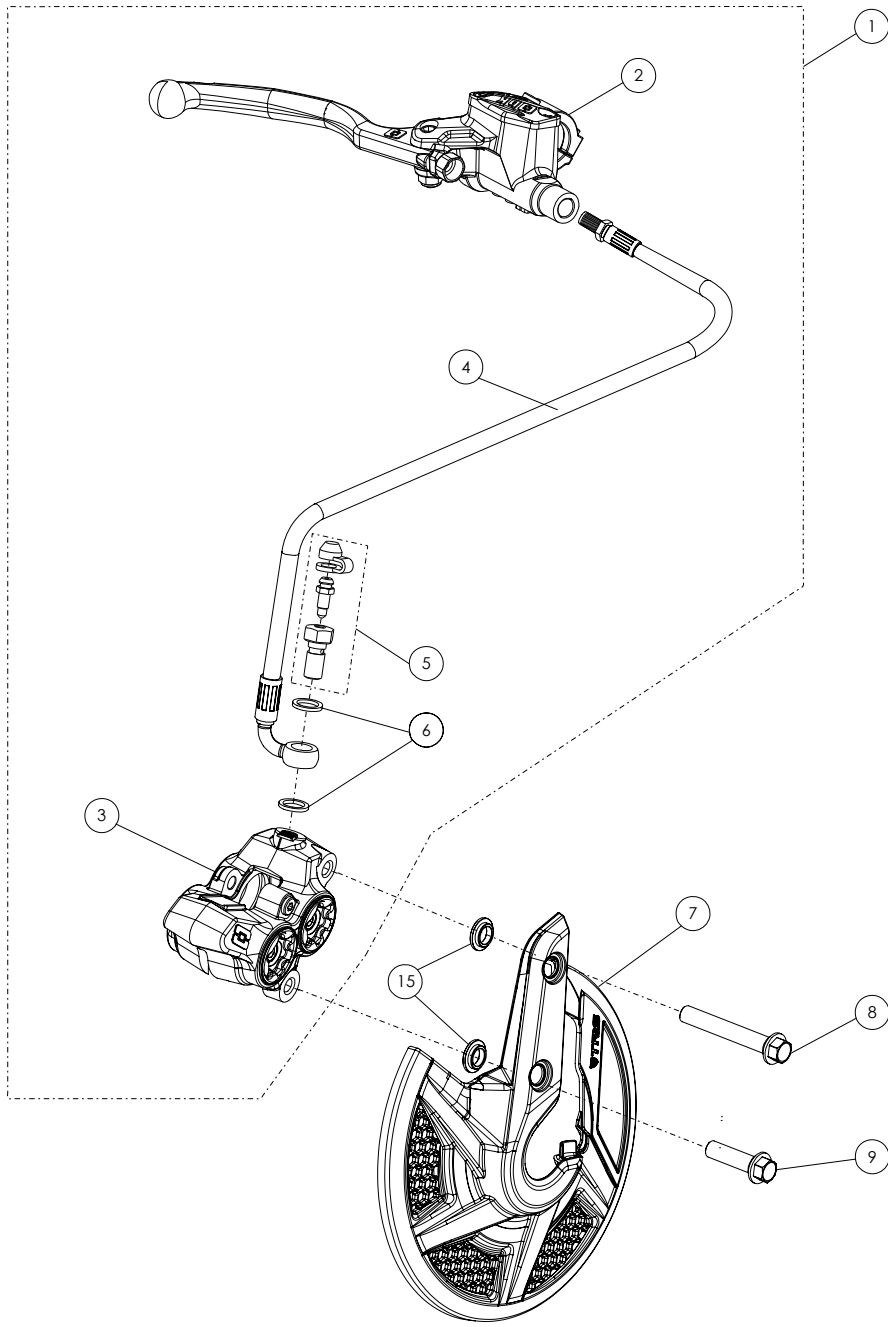

D

C

B

A

Despiece / Parts Book TRRS GOLD - Arranque Electrico / Electric Start - 2020

08 - FD - Freno Delantero / Front Brake

Nº	Código	Descripción	Description	Cantidad
1	70373	Conjunto freno delantero GOLD	<i>Hand brake cylinder kit GOLD</i>	1
2	70375	Cjto. Bomba freno delantero GOLD	<i>Pump Racing, front brake (master cylinder) GOLD</i>	1
3	70379	Pinza freno delantero GOLD	<i>Caliper front brake GOLD</i>	1
4	70353	Latiguillo freno delantero	<i>Hose, front brake</i>	1
5	70354	Racord + sangrador	<i>Bajo bolt</i>	1
6	56101	Arandela Al. 10x14x1,5	<i>Washer, Al. 10x14x1.5</i>	2
7	08001TR102	Protector disco delantero rejado	<i>Front brake disc grided cover</i>	1
8	50901	Tornillo hexagonal con arandela M8x40	<i>Bolt M8x40</i>	1
9	50907	Tornillo hexagonal con arandela M8x30	<i>Bolt M8x30</i>	1
10	70377	Kit tapa bomba freno delantera mecanizada (anodizado rojo)	<i>Hand brake cyl. cover CNC (red anodized)</i>	1
11	70378	Kit leva freno delantero (ajustable)	<i>Hand brake lever (adjustable)</i>	1
12	70376	Kit reparacion bomba freno delantero	<i>Repair kit piston, front brake pump</i>	1
13	70381	Juego pastillas freno delantero	<i>Brake pads front</i>	1
14	70380	Kit reparacion bomba freno delantero	<i>Repair kit seals</i>	1
15	08002TR100	Casquillo protector disco delantero	<i>Bushing, front disc protector</i>	2
16	70918	Brida bomba anodizado rojo	<i>Clamp, master cylinder red anodized</i>	1