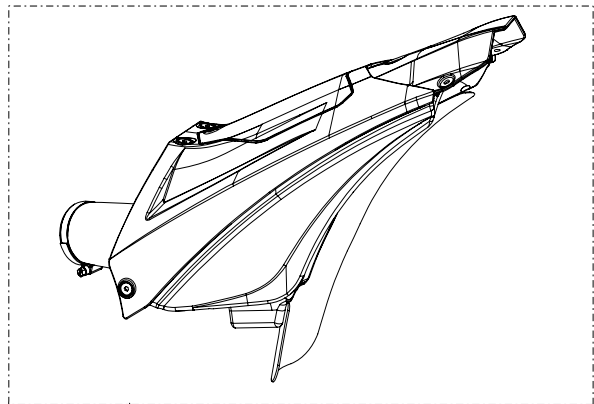

D

C

B

A

Despiece / Parts Book TRRS GOLD - Arranque Electrico / Electric Start - 2020

02 - CF - Caja Filtro / Air Filter Box

Nº	Código	Descripción	Description	Cantidad
1	50302	Tornillo DIN 7991 M6x14 - Caja Filtro	Bolt, DIN 7991 M6x14 - air filter box	3
2	65001	Remache Plástico 6x12	Plastic rivot 6x12	2
3	50202	Tornillo DIN 7380-fl M6x16 - Guardabarros Trasero	Bolt, DIN 7380-fl M6x16 - Rear mudguard (fender)	1
4	02003TR101	Guardabarros trasero negro	Rear mudguard black	1
5	70202	Led Trasero - (véase (03) en la lámina 09-IE-Instalación Eléctrica)	LED light TRS - see number 3, drawing 09 - Electrical	1
6	02004TR100	Chapa Led Trasero	Plate LED lights	1
7	58004	Grapa Plástico 4.8mm	Plastic clamp 4.8mm	2
8	02006TR100	Jaula Espuma - Filtro	Cage, air filter element	1
9	02007TR100	Espuma Filtro Aire	Air filter element	1
10	02008TR100	Fijacion muelle filtro	Fixing filter spring	1
11	02009TR100	Muelle Fijación Espuma Filtro	Spring, air filter retention	1
12	02010TR100	Goma Sujeción Espuma Filtro	Rubber grommet, air filter retention	1
13	02011TR100	Protector Anticalórico - Caja Filtro	Heat shield - air filter box	1
14	51501	Tuerca Autoblocante M6 - Caja Filtro	Lock nut, M6 - air filter box	1
15	02014TR100	Lámina Desagüe - Caja Filtro	Drain flap, air filter box	1
16	02017TR100	Tobera - Caja Filtro	Intake hose - air filter box	1
17	02018TR100	Protector Caja Filtro	Protector, Air filter box	1
18	02019TR100	Tapa caja filtro aire fibra de carbono	Cover air box carbon fiber	1
19	02020TR100	Caja filtro aire fibra de carbono	Air box carbon fiber	1
20	02021TR100	Deflector caja filtro aire	Air box baffle	1
21	02022TR100	Soporte deflector caja filtro aire	Air box baffle support	1
22	71046	Junta tapa caja filtro aire	Seal cover air box	1
23	58016	Abrazadera regulable revestida con vinilo Ø3	Adjustable clamp vinyl coated Ø3	3
24	50601	Tornillo Rosca Chapa DIN 7981 2,9x6,5	Screw, course thread DIN 7981 2.9x6,5	11
25	71047	Cinta de espuma autoadhesiva	Foam tape self adhesive	0,4
26	50306	Tornillo M6x16 DIN-7991 Zincado Blanco	Bolt M6x16 DIN-7991 Zinc plated	4
27	50210	Tornillo M5x12 DIN-7380 Zincado Blanco	Bolt M5x12 DIN-7380 Zinc plated	1
28	51302	Tuerca Rápida Universal M5	Universal speed nut M5	1
29	65005	Remache aluminio negro Ø4x10	Rivet Ø4x10 Aluminium black	4