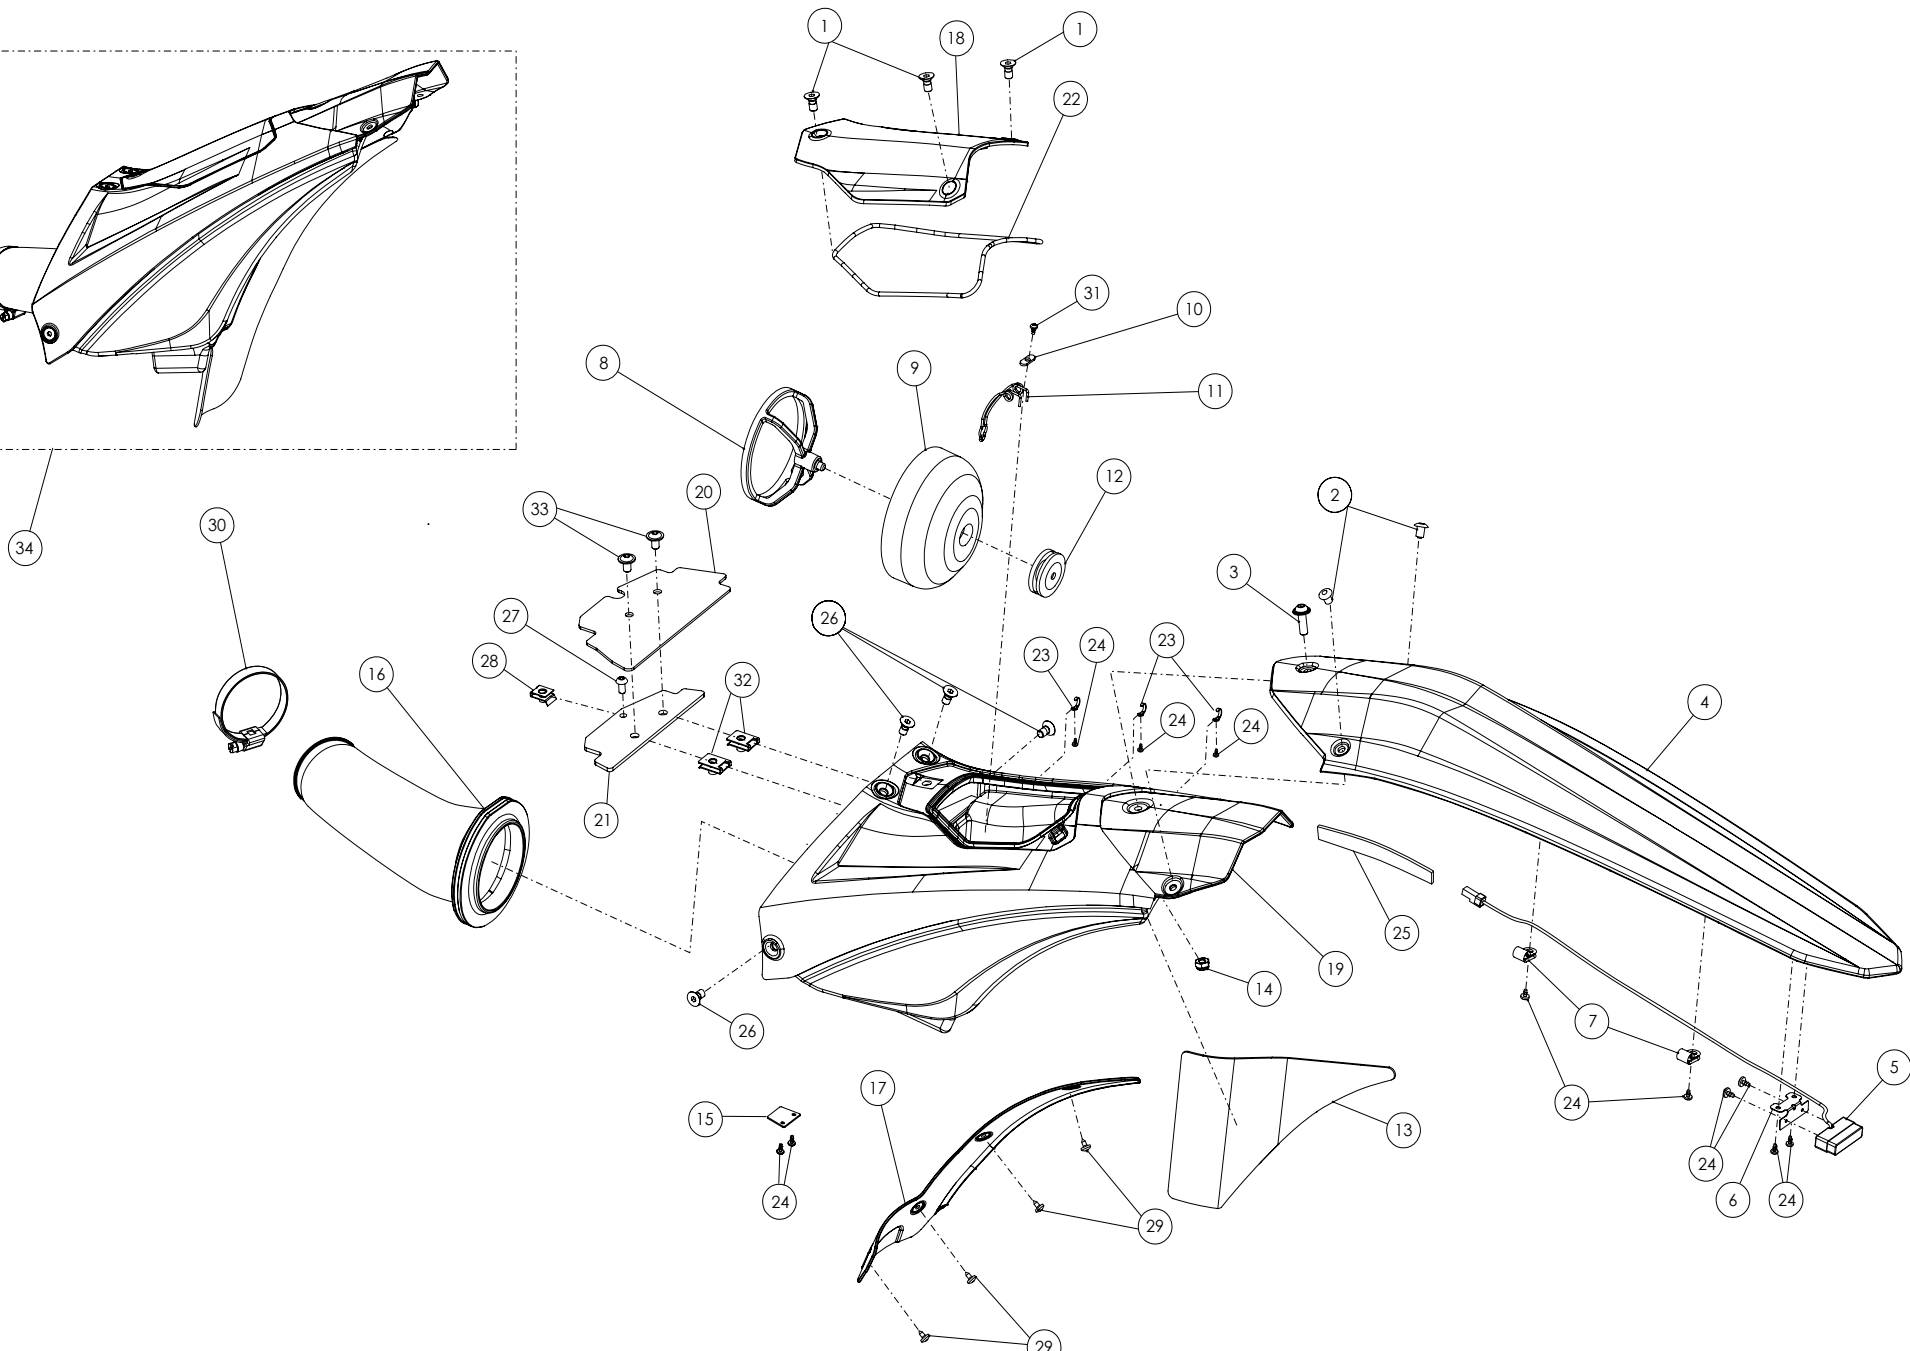

D

C

B

A

Despiece / Parts Book TRRS GOLD - Arranque Electrico / Electric Start - 2020

02 - CF - Caja Filtro / Air Filter Box

Nº	Código	Descripción	Description	Cantidad
1	50302	Tornillo DIN 7991 M6x14 - Caja Filtro	Bolt, DIN 7991 M6x14 - air filter box	3
2	65001	Remache Plástico 6x12	Plastic rivot 6x12	2
3	50202	Tornillo DIN 7380-fl M6x16 - Guardabarros Trasero	Bolt, DIN 7380-fl M6x16 - Rear mudguard (fender)	1
4	02003TR101	Guardabarros trasero negro	Rear mudguard black	1
5	70202	Led Trasero - (véase (03) en la lámina 09-IE-Instalación Eléctrica)	LED light TRS - see number 3, drawing 09 - Electrical	1
6	02004TR100	Chapa Led Trasero	Plate LED lights	1
7	58004	Grapa Plástico 4.8mm	Plastic clamp 4.8mm	2
8	02006TR100	Jaula Espuma - Filtro	Cage, air filter element	1
9	02007TR100	Espuma Filtro Aire	Air filter element	1
10	02008TR100	Fijacion muelle filtro	Fixing filter spring	1
11	02009TR100	Muelle Fijación Espuma Filtro	Spring, air filter retention	1
12	02010TR100	Goma Sujeción Espuma Filtro	Rubber grommet, air filter retention	1
13	02011TR100	Protector Anticalórico - Caja Filtro	Heat shield - air filter box	1
14	51501	Tuerca Autoblocante M6 - Caja Filtro	Lock nut, M6 - air filter box	1
15	02014TR100	Lámina Desagüe - Caja Filtro	Drain flap, air filter box	1
16	02017TR100	Tobera - Caja Filtro	Intake hose - air filter box	1
17	02018TR100	Protector Caja Filtro	Protector, Air filter box	1
18	02019TR100	Tapa caja filtro aire fibra de carbono	Cover air box carbon fiber	1
19	02020TR100	Caja filtro aire fibra de carbono	Air box carbon fiber	1
20	02021TR100	Deflector caja filtro aire	Air box baffle	1
21	02022TR100	Soporte deflector caja filtro aire	Air box baffle support	1
22	71046	Junta tapa caja filtro aire	Seal cover air box	1
23	58016	Abrazadera regulable revestida con vinilo Ø3	Adjustable clamp vinyl coated Ø3	3
24	50601	Tornillo Rosca Chapa DIN 7981 2,9x6,5	Screw, course thread DIN 7981 2.9x6,5	11
25	71047	Cinta de espuma autoadhesiva	Foam tape self adhesive	0,4
26	50306	Tornillo M6x16 DIN-7991 Zincado Blanco	Bolt M6x16 DIN-7991 Zinc plated	4
27	50210	Tornillo M5x12 DIN-7380 Zincado Blanco	Bolt M5x12 DIN-7380 Zinc plated	1
28	51302	Tuerca Rápida Universal M5	Universal speed nut M5	1
29	65005	Remache aluminio negro Ø4x10	Rivet Ø4x10 Aluminium black	4