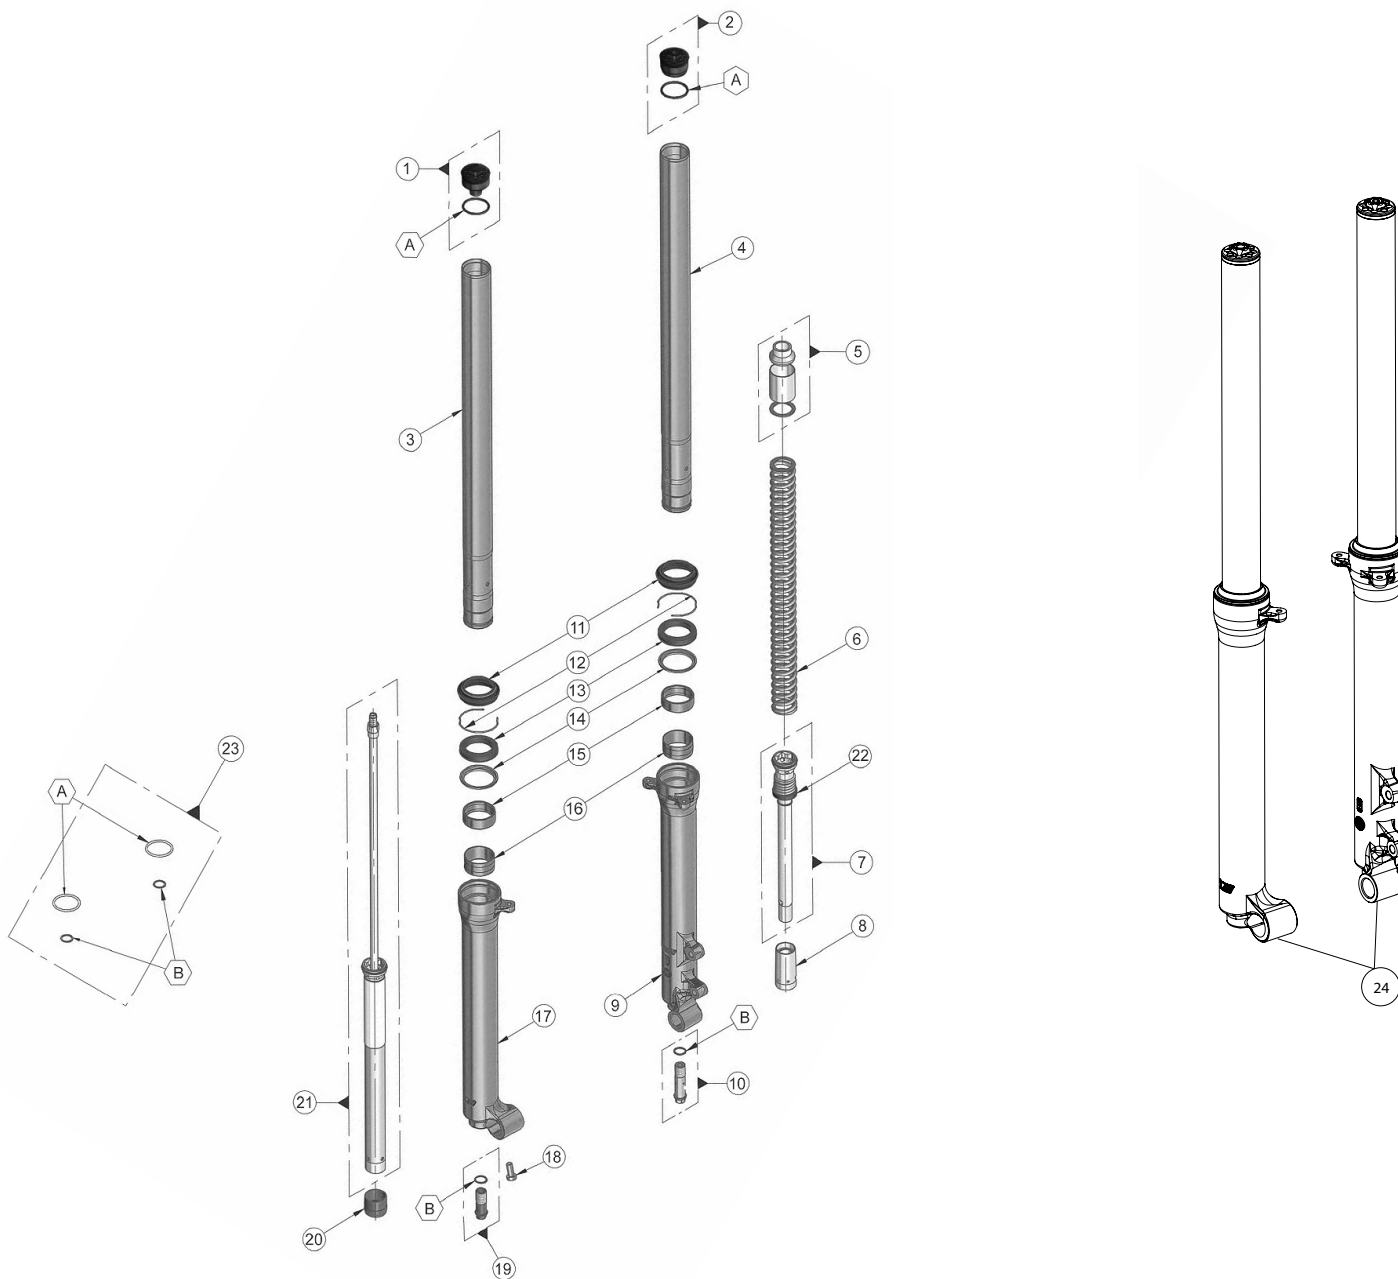

D

C

B

A

Despiece / Parts Book TRRS GOLD - Arranque Electrico / Electric Start - 2020

04b - HD - Horquilla Delantera Tech / Front suspension Tech

Nº	Código	Descripción	Description	Cantidad
1	71030	Cjto. tapon regulacion extension	Screw cap rebound set	1
2	71031	Cjto. tapon regulacion precarga muelle	Screw cap preload spring set	1
3	71032	Barra Suspension Derecha-Group Stanchion Tube Replay Right	Stanchion Tube, Right side	1
4	71045	Barra Suspension Izquierda-Group Stanchion Tube Replay Left	Stanchion Tube, Left side	1
5	71033	Cto. Distanciadores Muelle-Group Spacers Spring	Group, Spring spacers	1
6	71034	Muelle Horquilla-Fork Spring (Progr. 3)	Fork Spring	1
7	71035	Cto.Mecanico Bombeo-Group Mechanical Pumping	Group, dampening cartridge	1
8	71036	Cono Limitador Izquierdo-Cone Limit Left	Alignment cone, Left	1
9	71037	Botella Suspension Izquierda-Left Leg	Lower Leg, left	1
10	71010	Cto.Tornillo Regulacion-Needle Regulation Group	Needle and Regulation Group	1
11	71011	Guardapolvo Horquilla-Dust Seal	Dust Seal	2
12	71012	Circlip Tope Reten-Ring Stopper Oil Seal	Oil Seal retention clip	2
13	71013	Reten Horquilla-Oil Seal	Oil Seal	2
14	71014	Anillo Tope Glacier-Ring Stop Bushing Oil Seal	Bushing stop ring	2
15	71015	Glacier Barra Horquilla-Bush Du Ø39XØ43X15	Bushing Du Ø39XØ43X15	2
16	71016	Glacier Botella Horquilla-Bush Du Ø38XØ40X20	Bushing Du Ø38XØ40X20	2
17	71039	Botella Suspension Derecha-Right Leg	Lower leg, Right	1
18	71018	Tornillo Allen-Screw Tceib M8X18 Din 7984	Bolt, Allen M8X18 Din 7984	1
19	71040	Cto. Tornillo Regulacion- Group Lock Screw Hydraulic Pump	Group, Hydraulic dampener end cap	1
20	71020	Cono Limitador Derecho-Cone Limit Right	Alignment cone,	1
21	71042	Cartucho Hidraulico-Group Cartridge	Group, Cartridge	1
22	71043	Anillo Tope Muelle-Support Ring For Spring Limit	Guide Ring, Limit spring	1
23	71044	Kit Toricas-Group Rings Seal	O-ring kit	1
24	04019TR100	Conjunto Horquilla Delantera	Front suspension gold-plated, set	1