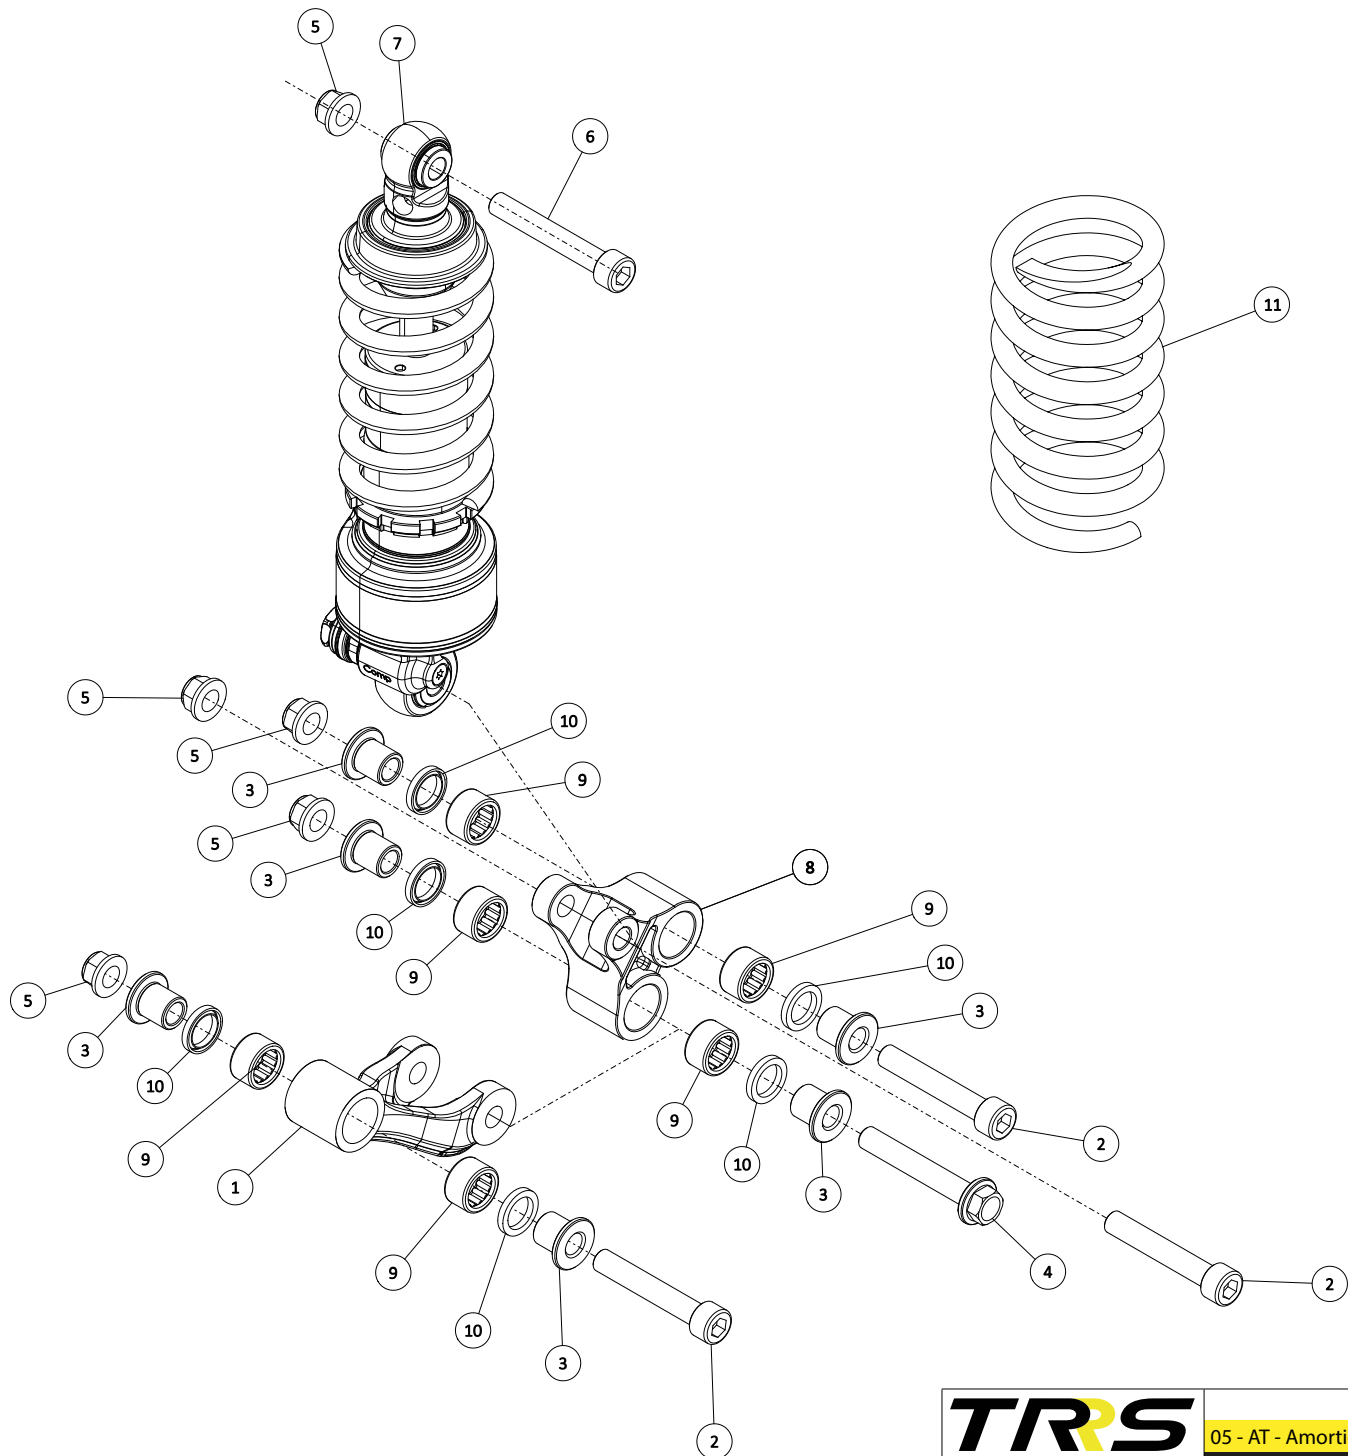

D

C

B

A

Despiece / Parts Book TRRS GOLD - Arranque Electrico / Electric Start - 2020

05 - AT - Amortiguación Trasera / Rear Absorber

Nº	Código	Descripción	Description	Cantidad
1	05004TR101	Bieleta	<i>Connecting link</i>	1
2	50108	Tornillo DIN 912 M10x60 - 1,25 (10.9)	<i>Bolt, DIN 912 M10x60 - 1.25 (10.9)</i>	3
3	05002TR100	Casquillo Trapecio	<i>Bushing, linkage</i>	6
4	50906	Tornillo DIN 6921 M10x65 - 1.25	<i>Bolt, DIN 6921 M10x65 - 1.25</i>	1
5	51503	Tuerca autoblocante M10x1.25	<i>Locknut, M10x1.25</i>	5
6	50109	Tornillo M10x65x1,25 (10.9)	<i>Bolt M10x65x1,25 (10.9)</i>	1
7	05008TR100	Amortiguador Reiger Raga Replica Hydrostop	<i>Damper Reiger Raga Replica Hydrostop</i>	1
8	05012TR100	Trapecio para amortiguador Reiger Hydrostop	<i>Rocker link for damper Reiger Hydrostop</i>	1
9	52502	Rodamiento agujas HN 1512 BGR	<i>Needle bearing, HN1512 BGR</i>	6
10	54002	Retén 15x21x3	<i>Seal, 15x21x3</i>	6
11	70517	Muelle amortiguador Reiger Raga Replica Hydrostop 66 N/mm	<i>Spring, shock absorber Raga Replica Hydrostop 66N/mm</i>	1