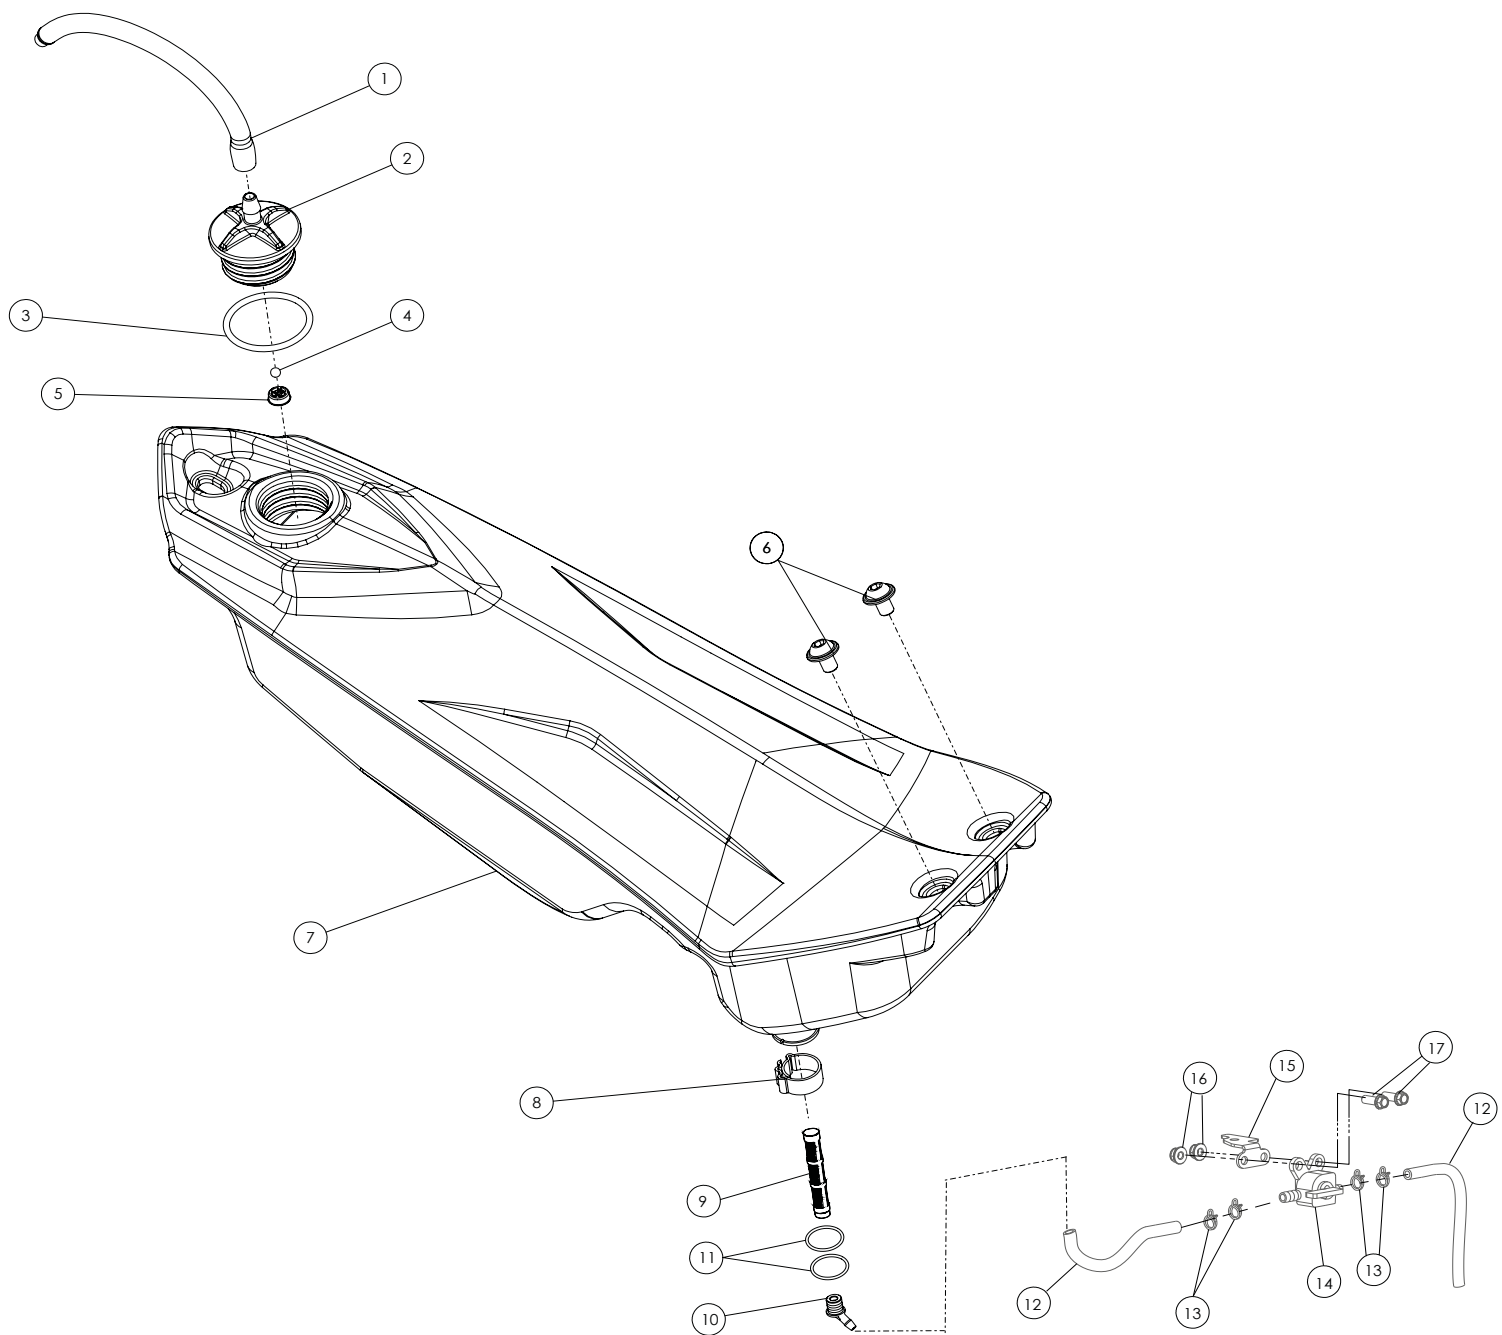

D

C

B

A

Despiece / Parts Book TRRS GOLD - Arranque Electrico / Electric Start - 2020

06 - CD - Conjunto Depósito / Fuel Tank

Nº	Código	Descripción	Description	Cantidad
1	62001	Tubo Desvaporizador Tapón Gasolina	Fuel cap vent hose	1
2	06001TR100	Tapón Depósito	Fuel cap	1
3	53001	Tórica Tapón Depósito 29.82x2.62	O-ring, fuel cap 29.82x2.62	1
4	60001	Bola Válvula Tapón	Check-ball, cap vent	1
5	06002TR100	Cierre Válvula Tapón Depósito	Cap, check-ball fuel tank valve	1
6	50203	Tornillo DIN 7380-FL M6x10 - Depósito	Bolt, DIN 7380-FL Fuel tank M6x10	2
7	06003TR101	Depósito Gasolina 2018	Fuel tank	1
8	58007	Abrazadera Cobra 17	Clamp, Cobra 17	1
9	70128	Filtro gasolina roscado	Fuel filter threaded	1
10	06004TR100	Salida deposito gasolina	Output fuel tank	1
11	53026	Torica 9,5x2	O-ring 9,5x2	2
12	62102	Tubo goma grifo gasolina	Fuel tap hose	2
13	58021	Abrazadera alambre	Wire clamp	4
14	70127	Grifo gasolina en linea (leva metalica)	In line fueltap (metal lever)	1
15	17016TR100	Soporte grifo gasolina	Fuel tap support	1
16	51501	Tuerca Autoblocante M6	Locknut M6	2
17	50903	Tornillo DIN 691 M6x16	Bolt, DIN 6921 M6x16	2