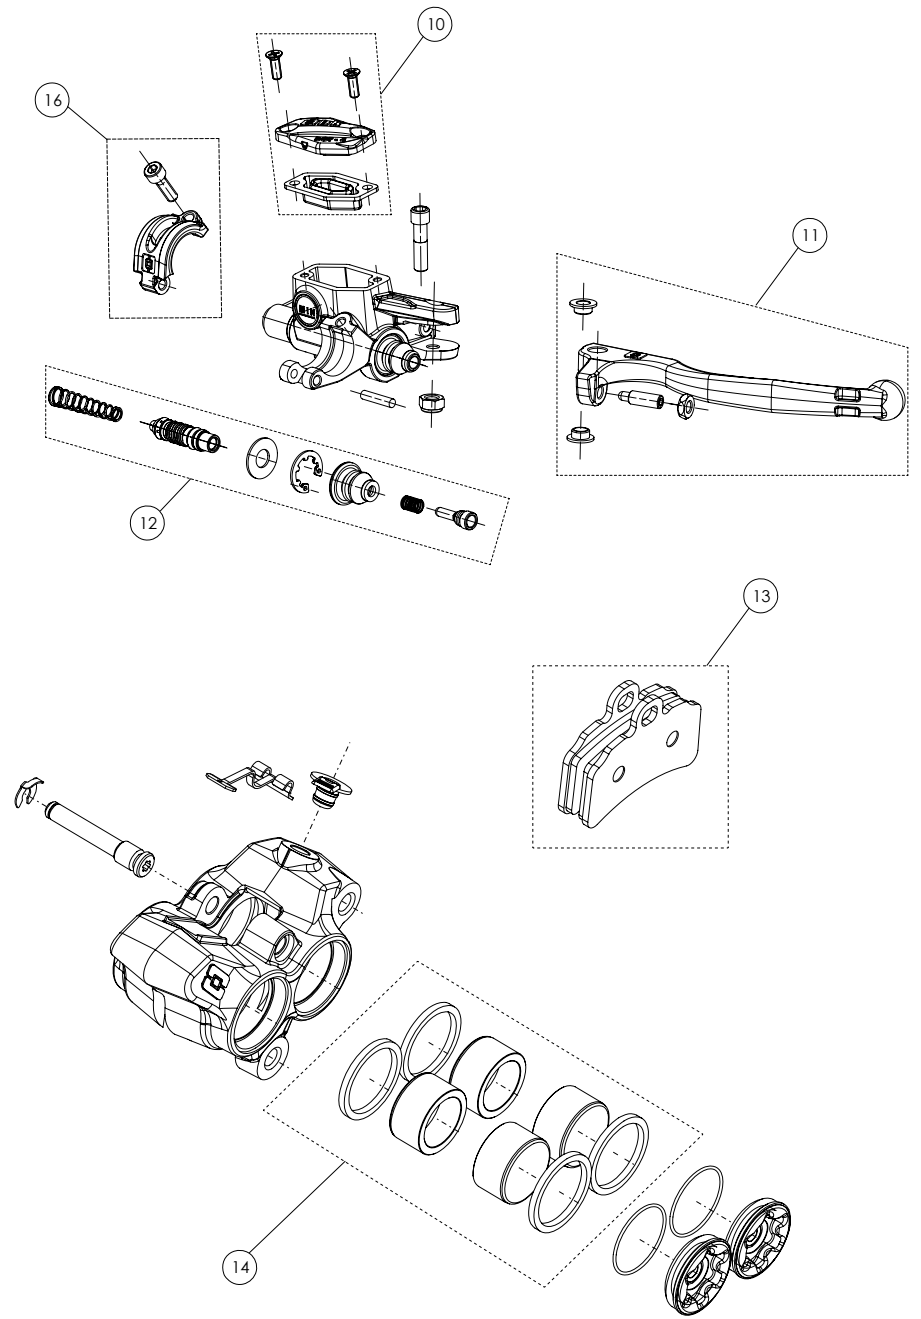

D

C

B

A

Despiece / Parts Book TRRS GOLD - Arranque Electrico / Electric Start - 2020

08 - FD - Freno Delantero / Front Brake

Nº	Código	Descripción	Description	Cantidad
1	70373	Conjunto freno delantero GOLD	<i>Hand brake cylinder kit GOLD</i>	1
2	70375	Cjto. Bomba freno delantero GOLD	<i>Pump Racing, front brake (master cylinder) GOLD</i>	1
3	70379	Pinza freno delantero GOLD	<i>Caliper front brake GOLD</i>	1
4	70353	Latiguillo freno delantero	<i>Hose, front brake</i>	1
5	70354	Racord + sangrador	<i>Bajo bolt</i>	1
6	56101	Arandela Al. 10x14x1,5	<i>Washer, Al. 10x14x1.5</i>	2
7	08001TR102	Protector disco delantero rejado	<i>Front brake disc grided cover</i>	1
8	50901	Tornillo hexagonal con arandela M8x40	<i>Bolt M8x40</i>	1
9	50907	Tornillo hexagonal con arandela M8x30	<i>Bolt M8x30</i>	1
10	70377	Kit tapa bomba freno delantera mecanizada (anodizado rojo)	<i>Hand brake cyl. cover CNC (red anodized)</i>	1
11	70378	Kit leva freno delantero (ajustable)	<i>Hand brake lever (adjustable)</i>	1
12	70376	Kit reparacion bomba freno delantero	<i>Repair kit piston, front brake pump</i>	1
13	70381	Juego pastillas freno delantero	<i>Brake pads front</i>	1
14	70380	Kit reparacion bomba freno delantero	<i>Repair kit seals</i>	1
15	08002TR100	Casquillo protector disco delantero	<i>Bushing, front disc protector</i>	2
16	70918	Brida bomba anodizado rojo	<i>Clamp, master cylinder red anodized</i>	1