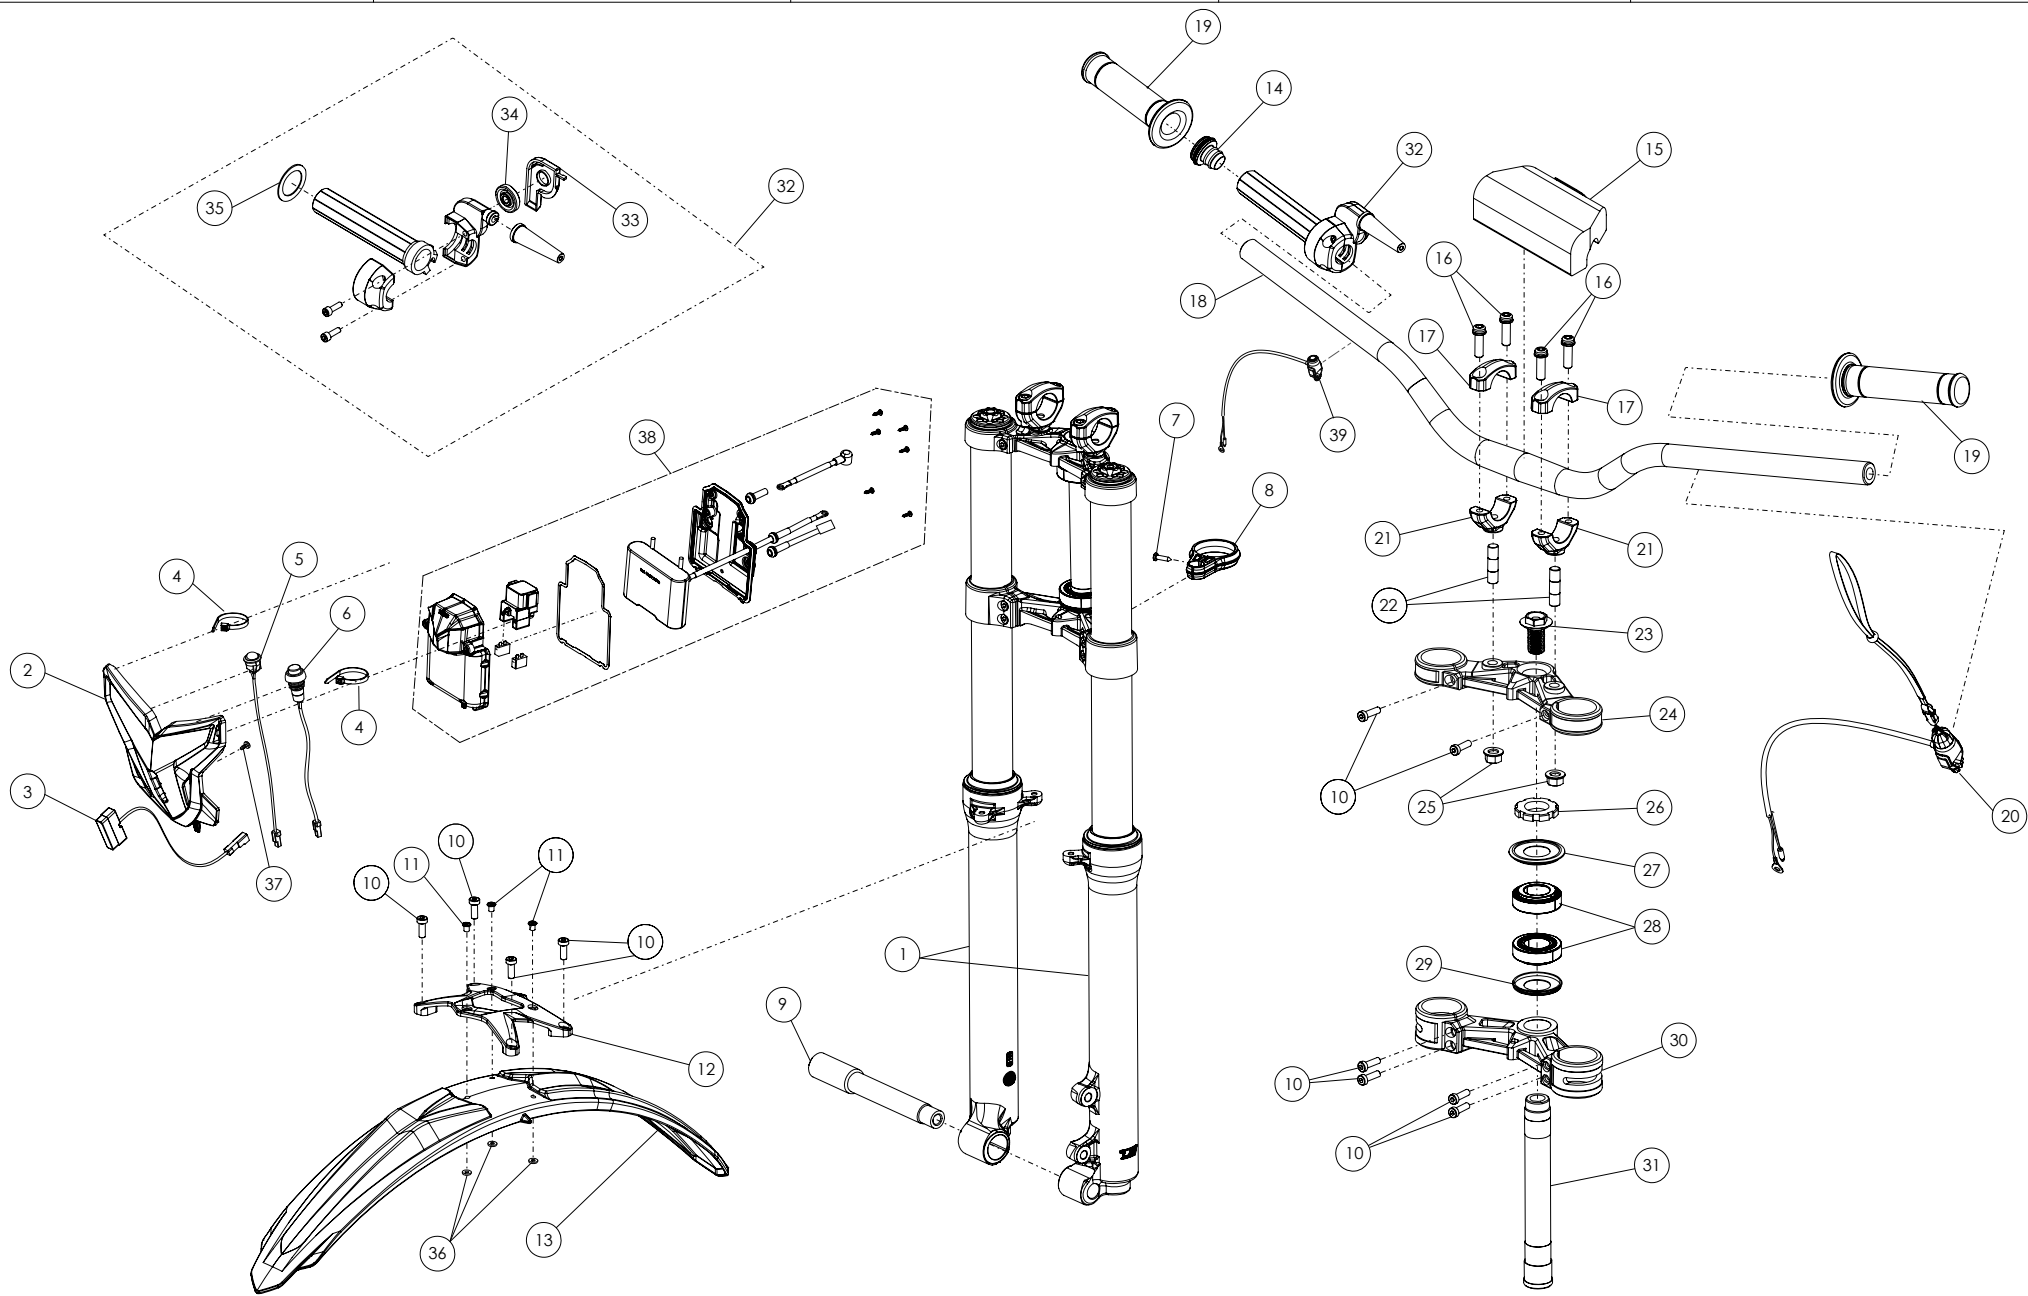

5

4

3

2

1

D

C

B

A

Despiece / Parts Book TRRS GOLD - Arranque Electrico / Electric Start - 2020

04 - HD - Horquilla Delantera / Front suspension

Nº	Código	Descripción	Description	Cantidad
1	04019TR100	Conjunto Horquilla Delantera	Front suspension gold-plated, set	1
2	04023TR100	Careta luz arranque electrico	Head light mask electric start	1
3	70209	Led Delantero - (véase (10) en la lámina 09-IE-Instalación Eléctrica)	LED lights, TRS - (see item 10 in drawing 09-IE electrical system)	1
4	58006	Brida Plástico 3,6x200	Plastic retention strap	2
5	70208	Interruptor Curva CDI - (véase (09) en la lámina 09-IE-Instalación Eléctrica)	Switch, CDI ignition curve - (see item 09 in drawing 09-IE electrical system)	1
6	70210	Pulsador Led - (véase (11) en la lámina 09-IE-Instalación Eléctrica)	Switch, LED lights - (see item 11 in drawing 09-IE electrical system)	1
7	50608	Tornillo DIN 7981 PHILIPS 3,9x13 Rosca Chapa Brida Guia Cable	Screw, DIN 7981 PHILIPS 3.9x13 Course Thread for cable guide	1
8	04002TR100	Brida Guía Latiguillo Freno	Cable guide, brake hose	1
9	04003TR100	Eje Rueda Delantera	Axle, front wheel	1
10	50805	Tornillo DIN 912 M6x16	Bolt, DIN 912 M6x16	10
11	65004	Remache 4,8x12mm - Guardabarros - Negro	Black Rivot, 4.8x12mm Mudguard (Fender)	3
12	04004TR102	Soporte guardabarros delantero fibra de carbono	Front mudguard holder carbon fiber	1
13	04005TR101	Guardabarros delantero negro	Front mudguard black	1
14	70124	Rodamiento mando gas	Throttle control bearing	1
15	70123	Protector manillar Renthal	Bar pad Renthal	1
16	50806	Tornillo Allen DIN 912 M8x25 - Bridas Manillar	Bolt, Allen DIN 912 M8x25 - Handlebar clamps	4
17	04007TR101	Brida Superior Manillar Negro	Black Clamp, handlebar upper	2
18	70121	Manillar Renthal (Negro)	Handlebar Renthal (Black)	1
19	70122	Puños Renthal conjunto	Hand grip Renthal set	1
20	70229	Botón Paro Racing, Hombre al Agua - (véase (20) en lámina 09-IE-Instalación Eléctrica)	Stop button, Racing - (see item 20 in drawing 09-IE electrical system)	1
21	04008TR101	Brida Inferior Manillar - Negro	Black Clamp, handlebar lower	2
22	04009TR100	Eje Brida Manillar	Shaft, handlebar clamp	2
23	04010TR100	Tornillo Eje Pipa Dirección	Bolt, steering stem (shaft)	1
24	04017TR101	Pletina superior suspensión mecanizada anodizada roja	Top triple clamp CNC red anodized	1
25	51503	Tuerca Autoblocante M10 - Eje Brida Manillar	Nut, self locking M10 - handlebar clamp base	2
26	04012TR100	Tuerca Pipa Dirección	Nut, steering stem (shaft)	1
27	04013TR100	Guardapolvos Superior	Dust cover, upper	1
28	52401	Rodamiento 25-47-15	Bearing, 25-47-15	2