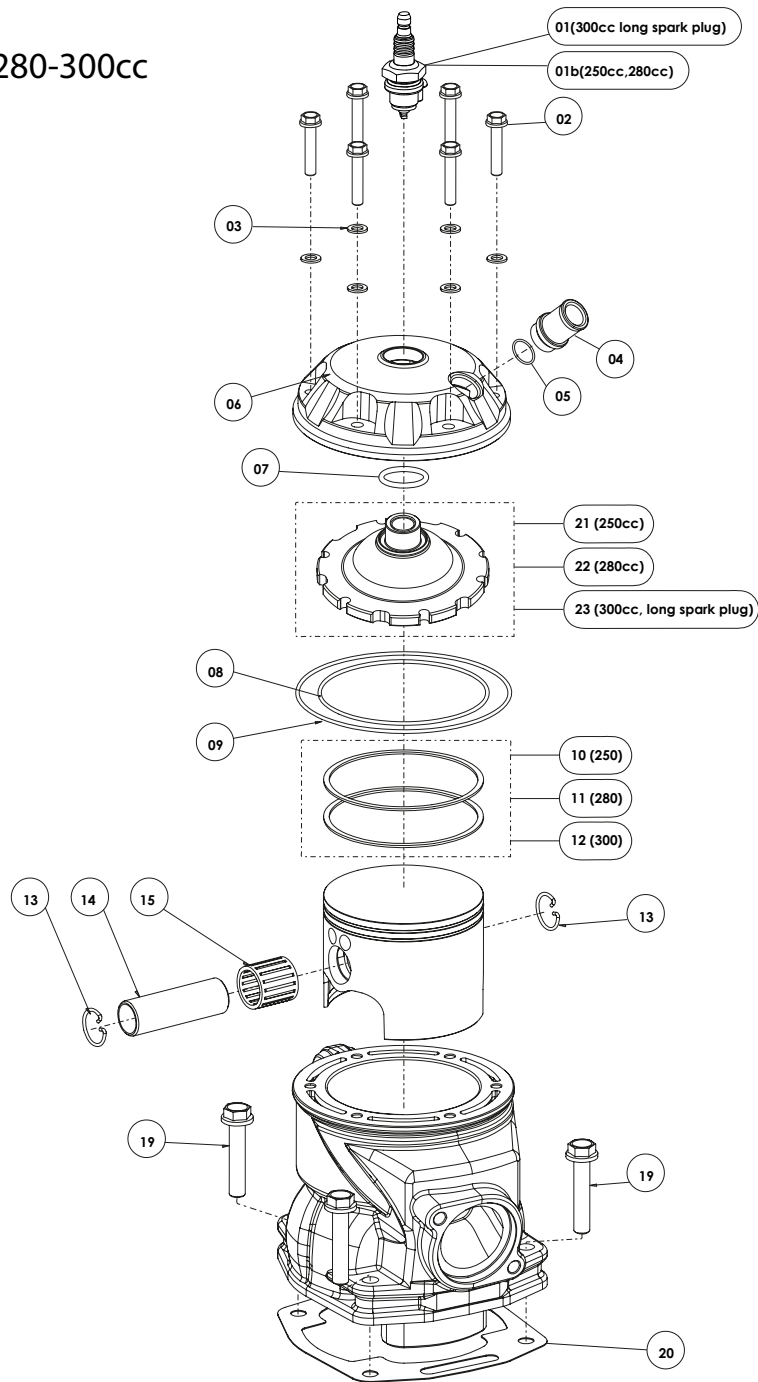

250-280-300cc

D

C

B

A

Despiece / Parts Book TRRS GOLD - Arranque Electrico / Electric Start - 2020

07 - CP - Cilindro y Pistón / Cilinder & Piston 250 - 280 - 300

Nº	Código	Descripción	Description	Cantidad
1	70232	Bujia NGK BPR5EIX Iridium IX (300cc)	Spark plug NGK BPR5EIX Iridium IX (300cc)	1
1b	70205	Bujía NGK BPMRGA (250cc, 280cc)	Spark plug NGK BPMRGA(250cc, 280cc)	1
2	50911	Tornillo DIN 6921 M6X25 Culata	Bolt, DIN 6921 M6x25 Cylinder head	6
3	56105	Arandela Tornillo Culata 6x12x1.5 Copper	Copper washer, cylinder head bolt 6x12x1.5	6
4	07021MT100	Racor tubo agua	Water hose racor	1
5	53007	Torica 12x1 NBR	O'ring, 12x1 NBR	1
6	07018MT102	Tapa culata mecanizada con sensor temperatura (Anodizado rojo)	Cylinder head cover machined with T. Sensor (Red anodized)	1
7	53012	Tórica Culatín Vitón 20x2,5	O-ring, Viton 20x2.5	1
8	53013	Tórica Culata Interior Vitón 81,2x1,78	O-ring, Viton 81,2x1.78	1
9	53014	Tórica Culata Exterior Vitón 101,6x1,78	O-ring, Viton 101,6x1.78	1
10	70460	Juego Segmentos 250	Piston ring set, 250	1
11	70461	Juego Segmentos 280	Piston ring set, 280	1
12	70462	Juego Segmentos 300	Piston ring set, 300	1
13	55005	Circlip Bulón	Clip, piston pin	2
14	70463	Bulón Piston	Piston pin	1
15	52508	Cojinete de agujas superior biela	Top rod cage bearing	1
16A	70465	Conjunto Pistón A (250)	Piston, size A complete (250)	1
16B	70466	Conjunto Pistón B (250)	Piston, size B complete (250)	1
16C	70467	Conjunto Pistón C (250)	Piston, size C complete (250)	1
17A	70477	Conjunto Pistón A (280)	Piston, size A complete (280)	1
17B	70478	Conjunto Pistón B (280)	Piston, size B complete (280)	1
17C	70479	Conjunto Pistón C (280)	Piston, size C complete (280)	1
18A	70480	Conjunto Pistón A (300)	Piston, size A complete (300)	1
18B	70481	Conjunto Pistón B (300)	Piston, size B complete (300)	1
18C	70482	Conjunto Pistón C (300)	Piston, size C complete (300)	1
19	50901	Tornillo DIN 6921 M8X1,25X40	Bolt, DIN 6921 M8x1.25x40	4
20	07002MT100	Junta Cilindro 0,5	Cylinder base gasket 0.5	1
21	07003MT100	Culatín Interno (250)	Interior cylinder head (250)	1
22	07004MT100	Culatín Interno (280)	Interior cylinder head (280)	1