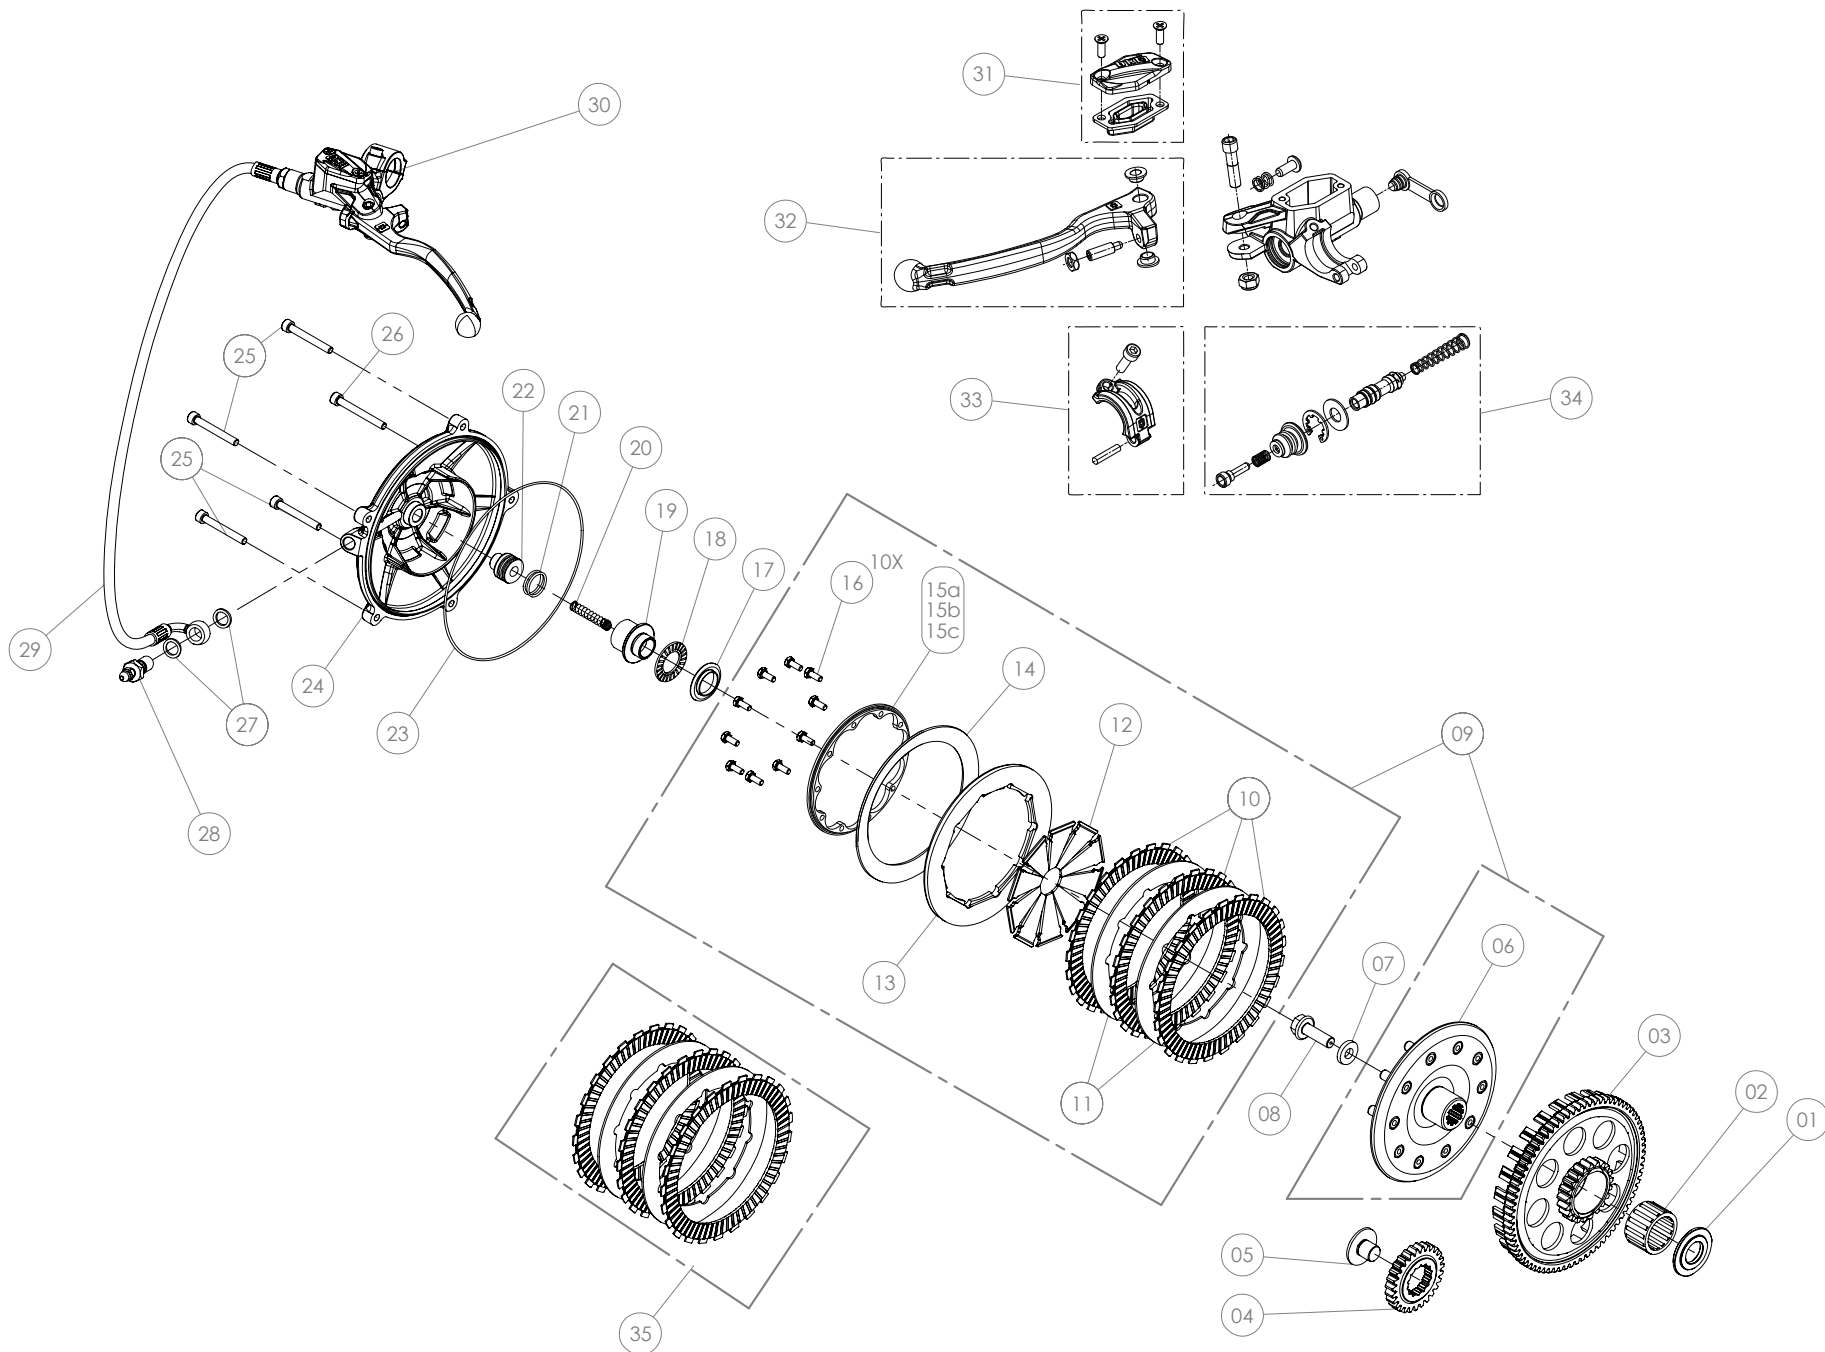

D

C

B

A

Despiece / Parts Book TRRS GOLD - Arranque Electrico / Electric Start - 2020

05 - CE - Conjunto Embrague / Clutch set

Nº	Código	Descripción	Description	Cantidad
1	05001MT100	Arandela Distanciador Embrague	Washer, clutch spacer	1
2	52505	Rodamiento Agujas Campana K25x33x20	Needle bearing, clutch hub K25x33x20	1
3	05004MT100	Campana Embrague	Clutch hub	1
4	05019MT100	Piñón Transmisión Primario	Primary gear	1
5	05020MT100	Tornillo Piñón Primario	Bolt, Primary gear	1
6	05005MT100	Cubo Embrague	Outer clutch hub set	1
7	05006MT100	Arandela Apriete Cubo	Washer, clutch hub retention	1
8	50910	Tornillo 6921 M8x16 - Agujero Pasante	Bolt, 6921 M8x16 - hollow	1
9	70907	Conjunto Embrague Completo	Complete clutch assembly	1
10	05007MT100	Disco Embrague	Fiber disc, clutch	3
11	05008MT100	Disco Metálico Embrague	Metal disc, clutch	2
12	05009MT100	Chapa Palanca Embrague	plate, clutch actuation	10
13	05010MT100	Prensa Embrague	pressure plate, clutch	1
14	05011MT100	Muelle Prensa	Spring, clutch (belville)	1
15a	05012MT100	Soporte muelle embrague (MED)	Clutch spring suport (MED)	1
15b	05023MT100	Soporte muelle embrague (DURO)	Clutch spring support (HARD)	0
15c	05024MT100	Soporte muelle embrague (BLANDO)	Clutch spring support (SOFT)	0
16	50502	Tornillo DIN 933 M4x10 - Fijador Muelle	Bolt, DIN 933 M4x10 - Clutch compression ring	10
17	05013MT100	Arandela Fricción Embrague	Bushing, clutch compression	1
18	52506	Rodamiento Pistón Embrague Agujas AXK1730	Needle bearing, clutch compression AXK1730	1
19	05014MT101	Pistón Bombín Embrague	Piston, clutch slave	1
20	05016MT100	Muelle Pistón embrague	Spring, clutch piston	1
21	53010	Tórica Embrague 15x1,5 NBR - Pistón Interno	O-ring, clutch 15x1.5 NBR - slave piston internal	2
22	05015MT101	Pistón Interno	Post, internal clutch slave	1
23	53011	Tórica Tapa Embrague 135x1,5	O-ring, clutch cover 135x1.5	1
24	05017MT101	Tapa embrague Gold	Clutch cover Gold	1
25	50119	Tornillo DIN 912 M5x45 - Tapa Embrague	Bolt, DIN 912 M5x45- Clutch cover	4
26	50123	Tornillo DIN 912 M5x50 - Tapa Embrague	Bolt, DIN 912 M5x50- Clutch cover	1
27	56101	Arandela 10x14x1,5 - Racord Embrague	Washer, 10x14x1.5 - hydraulic sealing	2
28	70901	Racord M10 Tapa Embrague	Bleeder valve, clutch cover (Banjo)	1