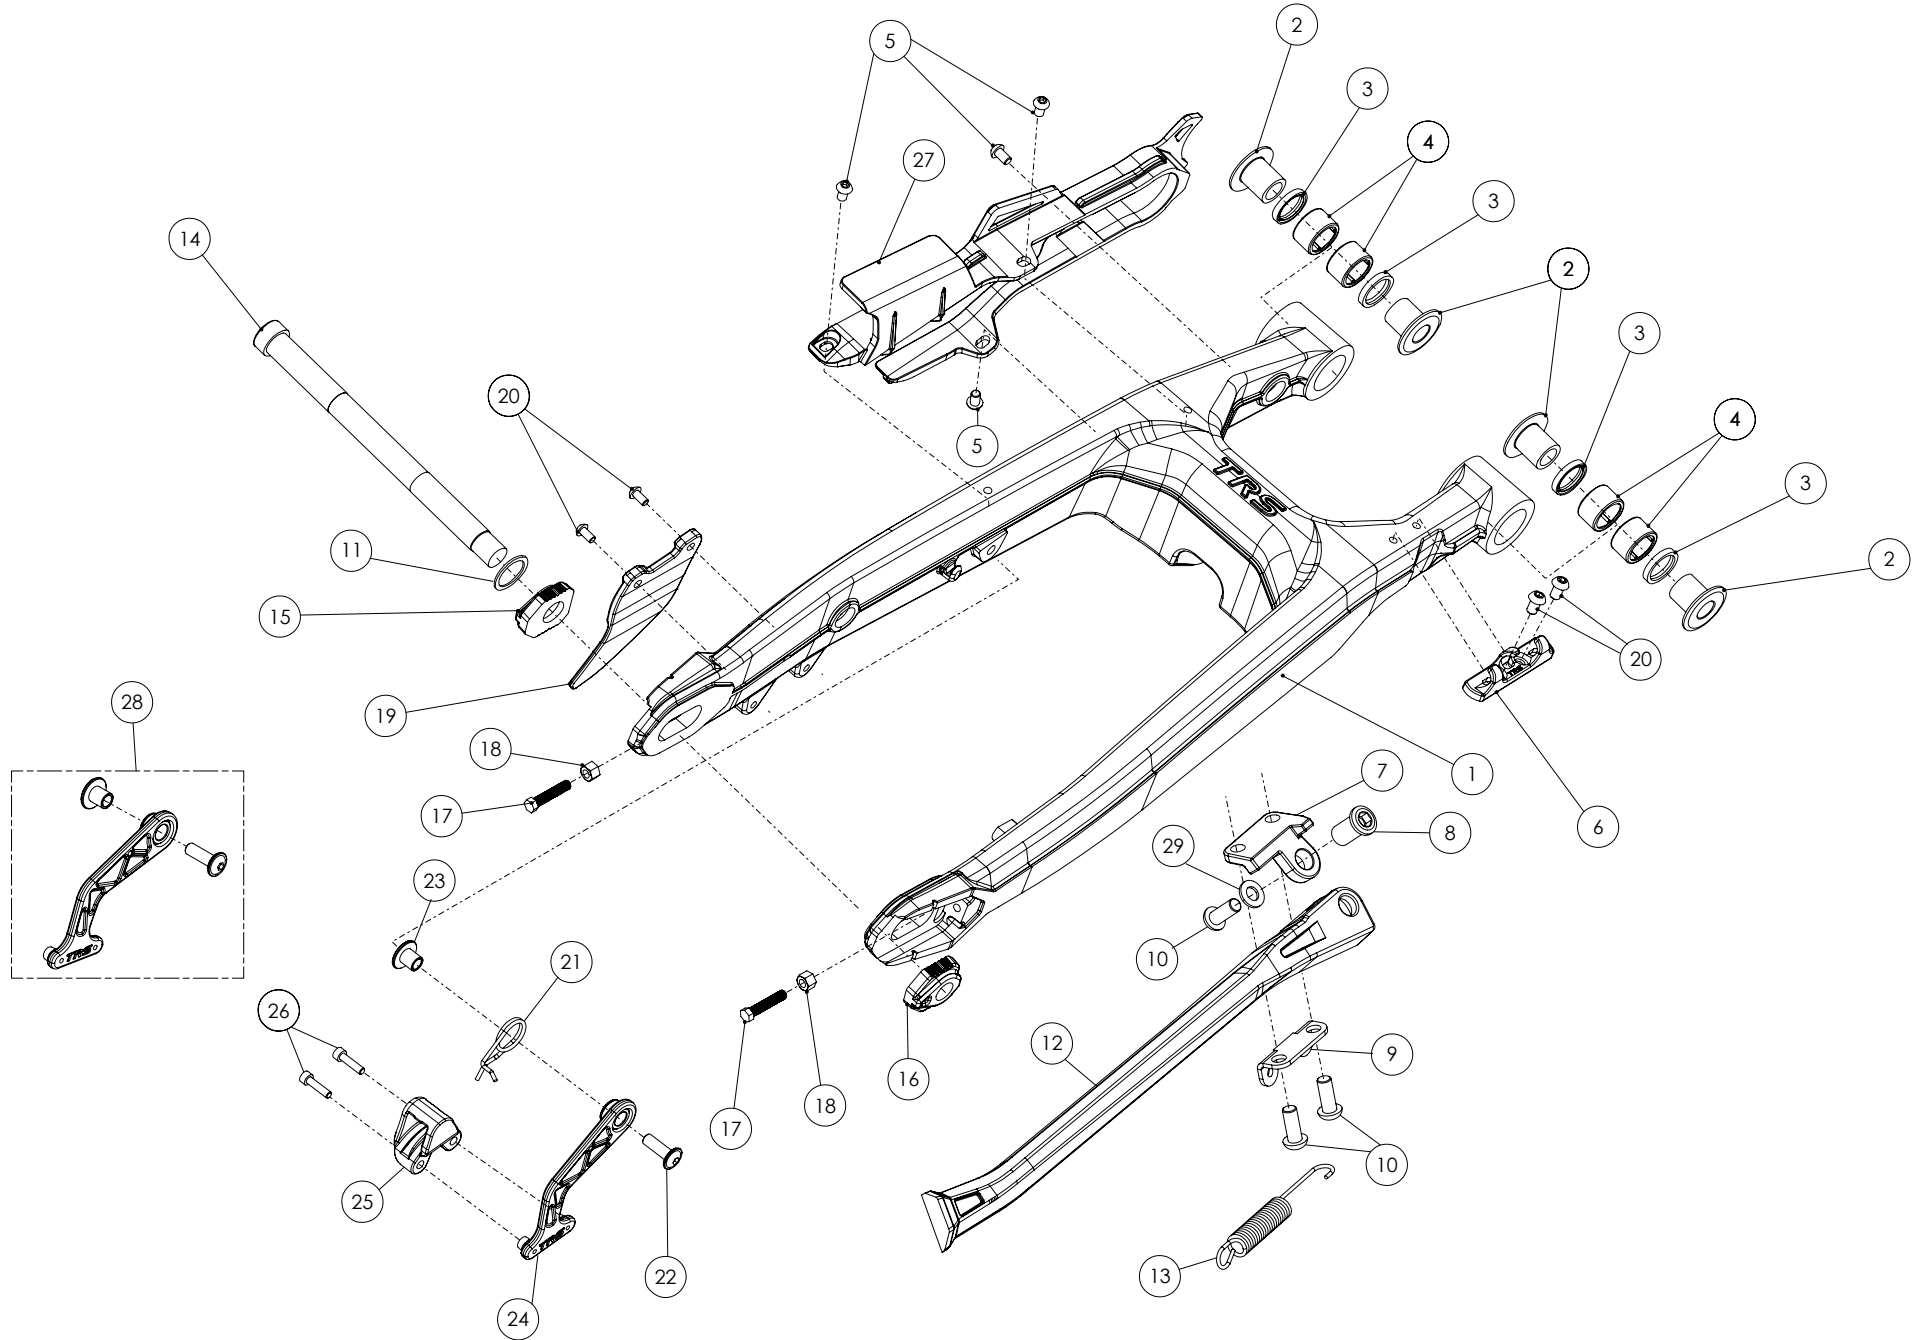

Despiece / Parts Book TRRS GOLD - Arranque Electrico / Electric Start - 2020

03 - BA - Basculante / Swing Arm

Nº	Código	Descripción	Description	Cantidad
1	03001TR100	Basculante (Negro)	Swing-arm (Black)	1
2	03002TR100	Casquillo Eje Basculante	Bushing, swing-arm shaft	4
3	54001	Retén Basculante 20x26x4	Seal, swing-arm 20x26x4	4
4	52501	Rodamiento basculante 20x16	Bearing, swing-arm 20x16	4
5	50203	Tornillo DIN 7380-fl M6x10 - Guía Cadena	Bolt, DIN 7380-fl M6x10 - Chain guide	4
6	03017TR100	Guía Latiguillo Freno Trasero	Guide, brake hose	1
7	03003TR100	Soporte caballete	Side-stand support	1
8	03004TR100	Tornillo - Soporte Caballete	Bolt - side-stand support	1
9	03005TR100	Soporte muelle caballete	Side-stand spring support	1
10	50201	Tornillo DIN 7380 M8x20	Bolt, DIN 7380 M8x20	3
11	03016TR100	Arandela Eje Rueda Trasera 22x17x0,5	Washer, 22x17x0,5	1
12	03006TR100_C	Caballete	Side-stand	1
13	03007TR100	Muelle Caballete	Spring, side-stand	1
14	03008TR100	Eje Rueda Trasera	Axle, rear wheel	1
15	03009TR100	Tensor Eje Rueda Izquierdo	Tensioner, rear axle left side	1
16	03010TR100	Tensor Eje Rueda Derecho	Tensioner, rear axle right side	1
17	50501	Tornillo DIN 933 M6 - Tensor Eje Rueda	Bolt, DIN 933 M6 - rear wheel tension	2
18	51103	Tuerca DIN 6330 M6 - Tensor Eje Rueda	Bolt, DIN 6330 M6 - rear wheel tension	2
19	03011TR101	Protector Corona	Sprocket protector	1
20	50204	Tornillo DIN 7380 M6x10 - Prot. Corona y Guía Latiguillo Freno Tras.	Bolt, DIN 7380 M6x10 - Sprocket protector and Brake hose Guide	4
21	03012TR100	Muelle Tensor Cadena	Chain tension spring	1
22	50213	Tornillo allen con valona M8x25	Screw allen with washer M8x25	1
23	03023TR100	Casquillo tensor cadena	Chain tensioner bushing	1
24	03020TR100	Palanca remachada tensor cadena	Chain tensioner riveted	1
25	70102	Goma Tensor	Rubber block, chain tensioner	1
26	50107	Tornillo allen M5x20	Bolt allen M5x20	2
27	03015TR100	Guía Cadena	Chain guide	1
28	03TR122	Conjunto tensor cadena (simplificado)	Chain tensioner kit (simplified)	1
29	56303	Arandela M8 - Pasador Estribo	Washer M8, footrest pivot	1