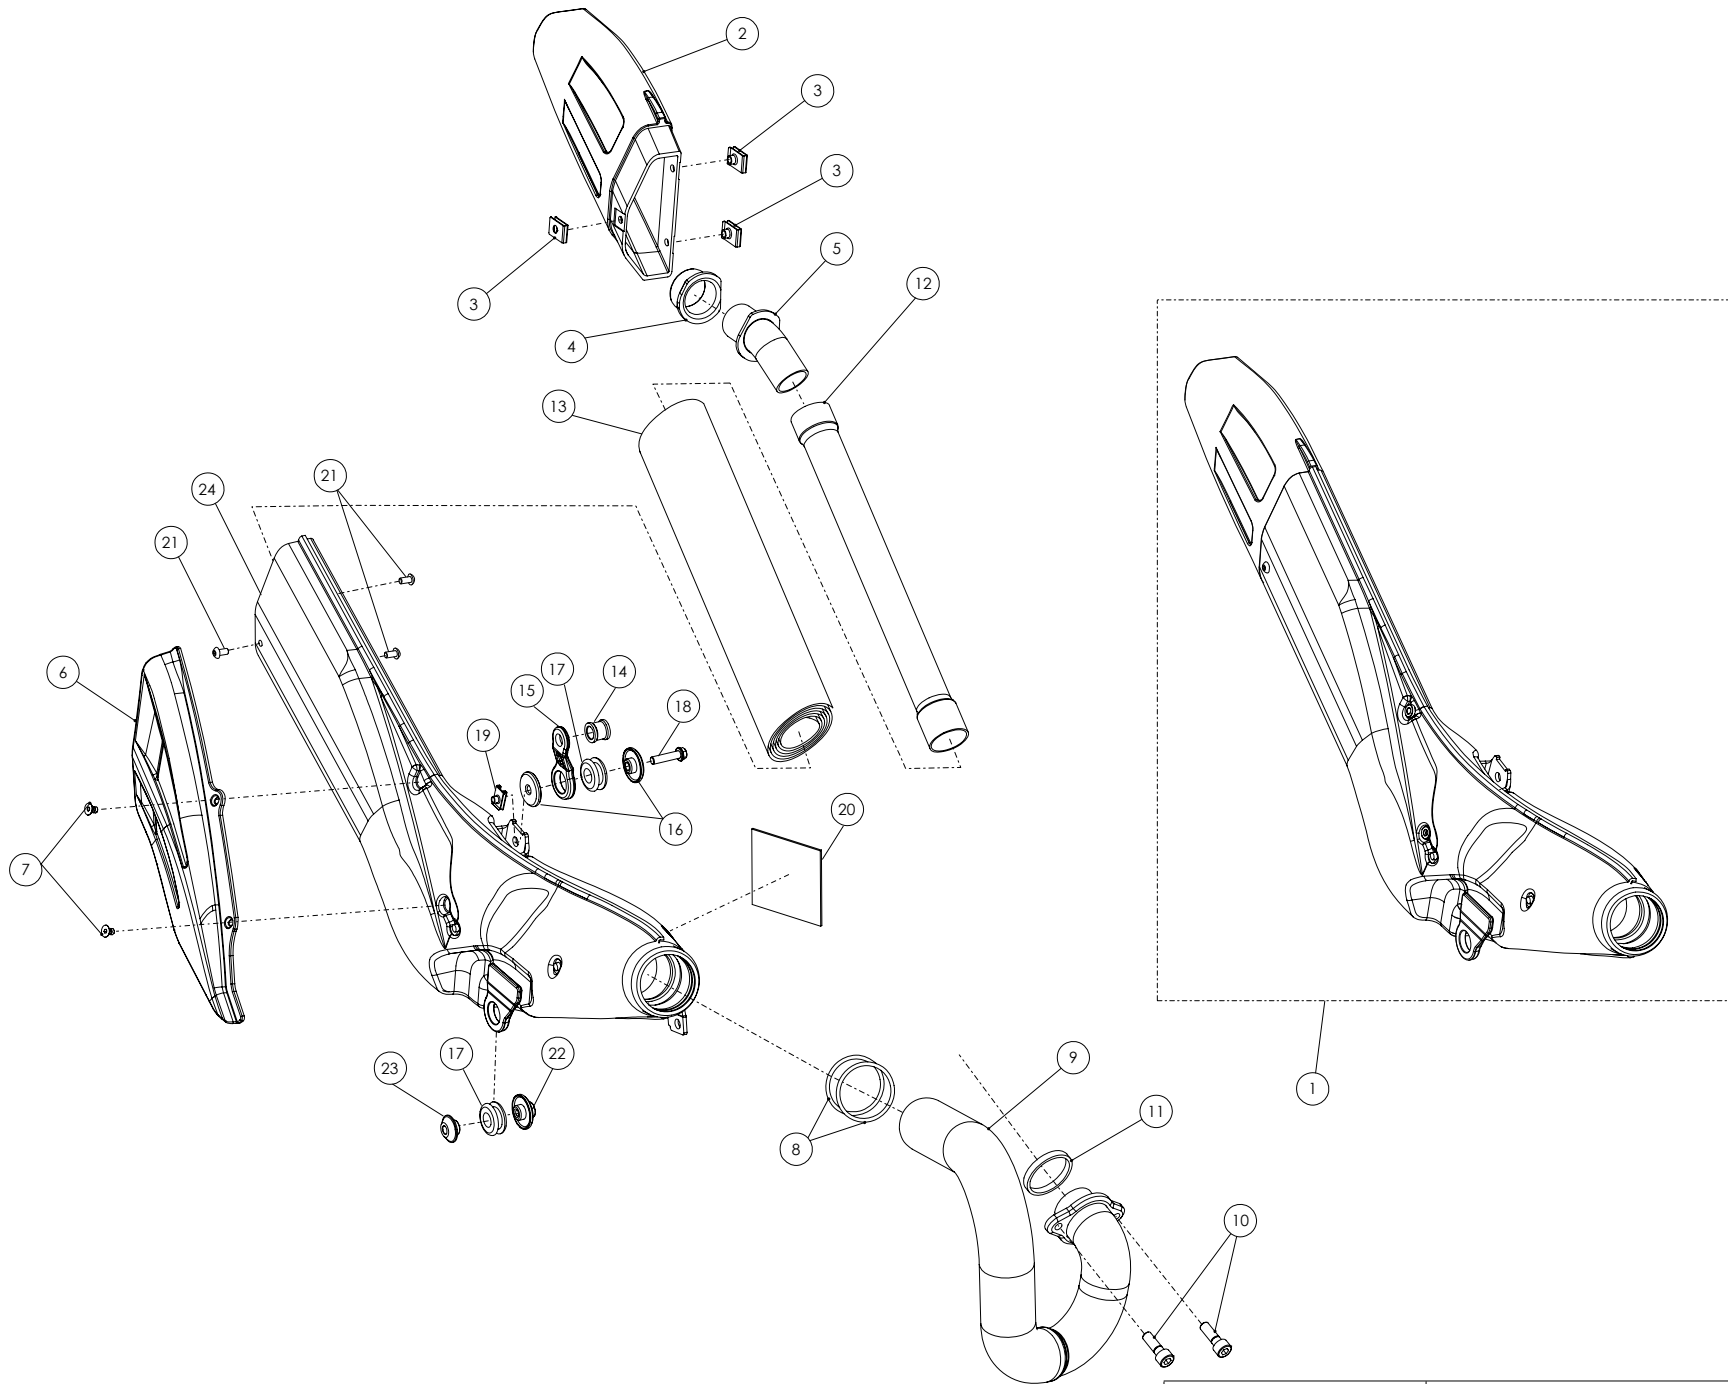

D

C

B

A

Despiece / Parts Book TRRS GOLD - Arranque Electrico / Electric Start - 2020

10 - CE - Conjunto Escape / Exhaust set

Nº	Código	Descripción	Description	Cantidad
1	10025TR100	Conjunto escape arranque electrico	Exhaust set electric starter	1
2	10002TR100	Salida escape	End-cap, exhaust	1
3	51302	Tuerca Rápida Universal M5	Speed nut, universal M5	3
4	10003TR100	Goma Cierre Silencioso	Rubber grommet, silencer end-cap	1
5	70601	Tubo Salida Silencioso	Silencer exit tube	1
6	10004TR101	Protector escape carbono	Protector exhaust carbon	1
7	50303	Tornillo DIN 7991 M5x8 - Protector Escape	Bolt, DIN 7991 M5x8 - Exhaust protector	2
8	53004	Tórica 44x3	O-ring, 44x3	2
9	10005TR100	Curva Escape Titanio	Exhaust pipe, titanium	1
10	50807	Tornillo DIN 912 M8x20	Bolt, DIN 912 M8x20	2
11	10006TR100	Junta Metálica Curva Escape	Metal gasket, exhaust pipe	1
12	70602	Tubo Interno Silencioso	Silencer internal tube	1
13	70603	Fibra Silencioso	Silencer fiber packing	1
14	10007TR100	Casquillo Soporte Escape Superior	Bushing, exhaust support, upper	1
15	10016TR100	Soporte superior escape	Upper exhaust support	1
16	10022TR100	Casquillo soporte escape	Buhsing exhaust support	2
17	10019TR100	Goma soporte	Damper rubber	2
18	50908	Tornillo DIN 6921 M6x25	Bolt, DIN 6921 M6x25	1
19	51301	Tuerca Rápida Universal M6	Speed-nut, Universal M6	1
20	10026TR100	Protector anticalórico escape	Exhaust heat shield protector	1
21	50206	Tornillo DIN 7380 M5x10	Bolt, DIN 7380 M5x10	3
22	10020TR100	Tuerca soporte inferior escape	Nut lower exhaust support	1
23	10021TR100	Casquillo soporte inferior escape	Bushing lower exhasut support	1
24	10024TR100	Silencioso arranque electrico	Silencer electric starter	1