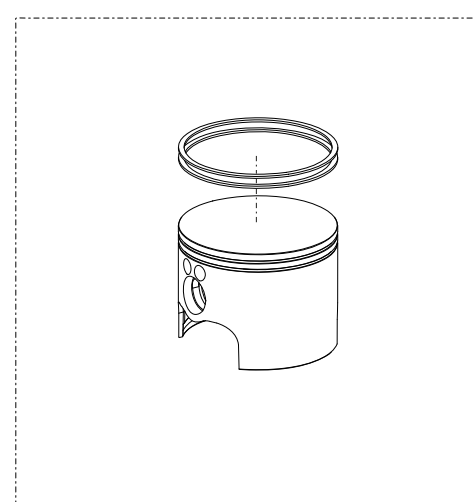

250-280-300cc

D

C

B

A

Despiece / Parts Book TRRS GOLD - Arranque Electrico / Electric Start - 2020

07 - CP - Cilindro y Pistón / Cilinder & Piston 250 - 280 - 300

Nº	Código	Descripción	Description	Cantidad
1	70232	Bujia NGK BPR5EIX Iridium IX (300cc)	Spark plug NGK BPR5EIX Iridium IX (300cc)	1
1b	70205	Bujía NGK BPMRGA (250cc, 280cc)	Spark plug NGK BPMRGA(250cc, 280cc)	1
2	50911	Tornillo DIN 6921 M6X25 Culata	Bolt, DIN 6921 M6x25 Cylinder head	6
3	56105	Arandela Tornillo Culata 6x12x1.5 Copper	Copper washer, cylinder head bolt 6x12x1.5	6
4	07021MT100	Racor tubo agua	Water hose racor	1
5	53007	Torica 12x1 NBR	O'ring, 12x1 NBR	1
6	07018MT102	Tapa culata mecanizada con sensor temperatura (Anodizado rojo)	Cylinder head cover machined with T. Sensor (Red anodized)	1
7	53012	Tórica Culatín Vitón 20x2,5	O-ring, Viton 20x2.5	1
8	53013	Tórica Culata Interior Vitón 81,2x1,78	O-ring, Viton 81,2x1.78	1
9	53014	Tórica Culata Exterior Vitón 101,6x1,78	O-ring, Viton 101,6x1.78	1
10	70460	Juego Segmentos 250	Piston ring set, 250	1
11	70461	Juego Segmentos 280	Piston ring set, 280	1
12	70462	Juego Segmentos 300	Piston ring set, 300	1
13	55005	Circlip Bulón	Clip, piston pin	2
14	70463	Bulón Piston	Piston pin	1
15	52508	Cojinete de agujas superior biela	Top rod cage bearing	1
16A	70465	Conjunto Pistón A (250)	Piston, size A complete (250)	1
16B	70466	Conjunto Pistón B (250)	Piston, size B complete (250)	1
16C	70467	Conjunto Pistón C (250)	Piston, size C complete (250)	1
17A	70477	Conjunto Pistón A (280)	Piston, size A complete (280)	1
17B	70478	Conjunto Pistón B (280)	Piston, size B complete (280)	1
17C	70479	Conjunto Pistón C (280)	Piston, size C complete (280)	1
18A	70480	Conjunto Pistón A (300)	Piston, size A complete (300)	1
18B	70481	Conjunto Pistón B (300)	Piston, size B complete (300)	1
18C	70482	Conjunto Pistón C (300)	Piston, size C complete (300)	1
19	50901	Tornillo DIN 6921 M8X1,25X40	Bolt, DIN 6921 M8x1.25x40	4
20	07002MT100	Junta Cilindro 0,5	Cylinder base gasket 0.5	1
21	07003MT100	Culatín Interno (250)	Interior cylinder head (250)	1
22	07004MT100	Culatín Interno (280)	Interior cylinder head (280)	1