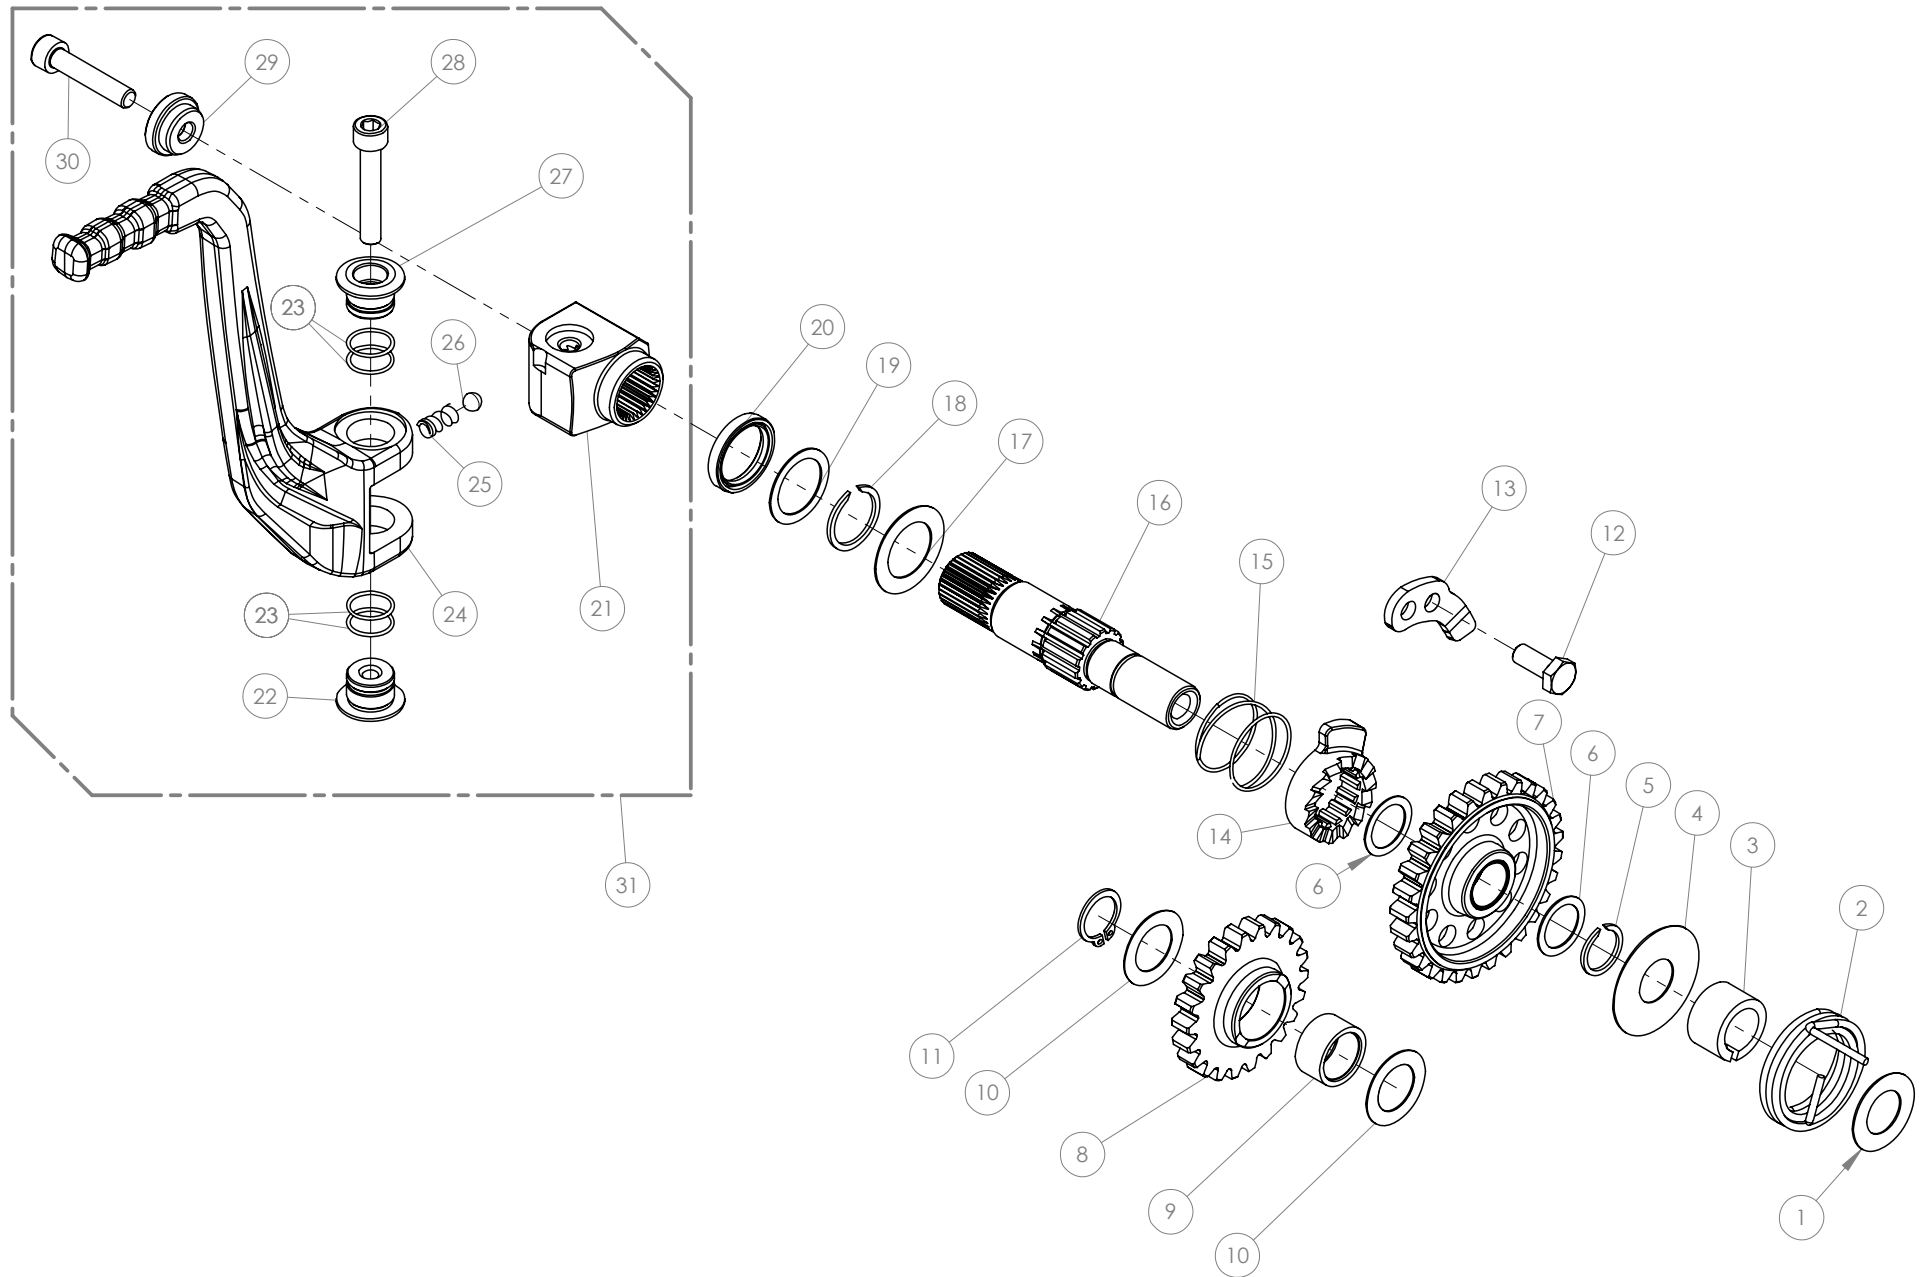

D

C

B

A

Despiece / Parts Book TRRS GOLD - Arranque Electrico / Electric Start - 2020

01 - AP - Arranque Palanca / Pedal Start

Nº	Código	Descripción	Description	Cantidad
1	01001MT100	Arandela Interna Arranque 25x14x0.5	Washer, internal kick-start 25x14x0.5	1
2	01002MT101	Muelle Arranque	Spring, kick-start	1
3	01018MT100	Casquillo eje arranque	Spacer, kick starter	1
4	01019MT100	Arandela muelle arranque 14x35x0,5	Washer, kick starter spring	1
5	55010	Circlip Arranque DIN-471 Ø14x1	Circlip, kick starter DIN-471Ø14 x1	1
6	01020MT100	Arandela piñon arranque 14x19x0,5	Washer, Kick starter gear	2
7	01026MT100	Piñon arranque	Gear kick starter assembly	1
8	01027MT100	Piñon Intermedio Arranque	Gear, intermediate kick-start	1
9	52513	Rodamiento agujas Piñón Intermedio K15x19x10	Bearing needle	1
10	01015MT100	Arandela Piñon Intermedio Arranque 24x15x0.5	Washer, intermediate kick-start gear 24x15x0.5	2
11	55002	Circlip Piñón Intermedio Arranque 15X1 DIN-471	Circlip, intermediate kick-start gear 15x1 DIN-471	1
12	50503	Tornillo Hexagonal	Bolt hexagonal	1
13	01025MT100	Chapa tope trinquete	Ratchet cam	1
14	01022MT100	Trinquete arranque	Kick starter ratchet	1
15	01023MT100	Muelle trinquete arranque	Spring, kick starter ratched	1
16	01024MT100	Eje arranque	Kick starter shaft	1
17	01028MT100	Arandela Ø14Ø28x0.5	Washer	1
18	55011	Circlip DIN-471 Ø18 x1.2	Circlip DIN-471Ø18 x1.2	1
19	01008MT101	Arandela Eje Arranque 18X24X0,5	Washer, kick-start shaft 18x24x0.5	1
20	54003	Retén Arranque 18x24x4	Seal, kick-start 18x24x4	1
21	01010MT100	Muñequilla Pedal Arranque	Fulcrum, kick-start pedal	1
22	01011MT100	Casquillo Pedal Arranque - Inferior	Bushing, kick-start pedal (lower)	1
23	53007	Tórica Muñequilla Nbr 12X1	O-ring, starter fulcrum Nbr 12x1	4
24	01014MT100	Pedal Arranque Trs	Pedal, kick-start	1
25	01013MT100	Muelle posicionador palanca arranque	Spring, kickstart position	1
26	60002	Bola Pedal Arranque F84Kug5,556	Ball, kick-start retention	1
27	01009MT100	Casquillo Pedal Arranque - Superior	Bushing, kick-start pedal (upper)	1
28	50113	Tornillo Pedal Arranque Din 912 M6X1X35	Bolt, kick-start pedal DIN 912 M6x1x35	1
29	01012MT100	Casquillo Sujeción Pedal - Muñequilla	Retention bushing, kick-start pedal	1
30	50110	Tornillo Din 912 M6X25 Muñequilla Arranque	Bolt, Din 912 M6x25 kick-start fulcrum	1
31	01017MT100	Conjunto Palanca	Set, Starting Pedal	1