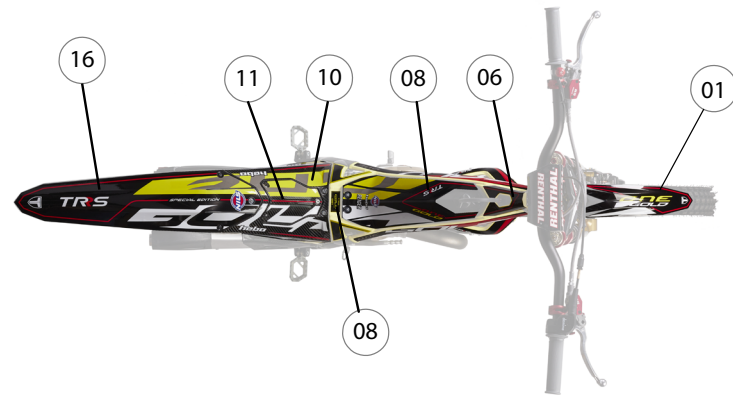

D

C

B

A

*Blue shapes means transparency

Despiece / Parts Book TRRS GOLD - Arranque Electrico / Electric Start - 2020

15 - CA - Conjunto Adhesivos / Stickers

Nº	Código	Descripción	Description	Cantidad
1	15073TR101	Adhesivo Guardabarros Delantero Gold 2020	Sticker, front mudguard (fender) Gold 2020	1
2	15073TR102	Adhesivo Horquilla Izquierda Gold 2020	Sticker, fork-leg left Gold 2020	1
3	15073TR103	Adhesivo Horquilla Derecha Gold 2020	Sticker, fork-leg right Gold 2020	1
4	15073TR104	Adhesivo Radiador Gold 2020	Racing Sticker, Radiator Gold 2020	1
5	15073TR121	Adhesivo Careta Faro Gold Arranque Eléctrico 2020	Sticker, headlamp mask Gold Electric Start 2020	1
6	15073TR106	Adhesivo Chasis Superior Gold 2020	Sticker, upper frame Gold 2020	1
7	15073TR107	Juego Adhesivos Chasis Gold 2020	Stickers set, frame Gold 2020	1
8	15073TR108	Adhesivo Depósito Gold 2020	Sticker, fuel tank Gold 2020	1
9	15069TR109	Adhesivo Serie Gold 2020	Gold stiker, serial 2020	1
10	15073TR110	Adhesivo Caja de Filtro Gold 2020	Sticker, air filter box Gold 2020	1
11	15073TR111	Adhesivo Tapa Caja de Filtro Gold 2020	Sticker, air filter access cover Gold 2020	1
12	15073TR112	Juego Adhesivos Lateral Caja de Filtro Gold 2020 - 125	Sticker, air filter box side Gold 2020 - engine size 125	1
13	15073TR113	Juego Adhesivos Lateral Caja de Filtro Gold 2020 - 250	Sticker, air filter box side Gold 2020 - engine size 250	1
14	15073TR114	Juego Adhesivos Lateral Caja de Filtro Gold 2020 - 280	Sticker, air filter box side Gold 2020 - engine size 280	1
15	15073TR115	Juego Adhesivos Lateral Caja de Filtro Gold 2020 - 300	Sticker, air filter box side Gold 2020 - engine size 300	1
16	15073TR116	Adhesivo Guardabarros Trasero Gold 2020	Sticker, rear mudguard (fender) Gold 2020	1
17	15073TR117	Adhesivo Basculante Gold 2020	Sticker, swing-arm Gold 2020	1
18	15073TR118	Adhesivo Llanta Delantera Gold 2020	Front Wheel sticker (rim) Gold 2020	1
19	15073TR119	Adhesivo Llanta Taser Gold 2020	Rear Wheel sticker (rim) Gold 2020	1
20	15069TR120	Adhesivo Corona Gold 2020 - 300cc	Sticker, Sprocket - engine size 300	1
21	15069TR123	Adhesivo Corona Gold 2020 - 280 - 250cc	Sticker, Sprocket - engine size 280-250	1
22	15069TR121	Adhesivo protector caja filtro transparente	Transparent filter box protector sticker	1
23	15073TR120	Adhesivo protector disco Gold 2020	Sticker front brake disc protector 2020	1