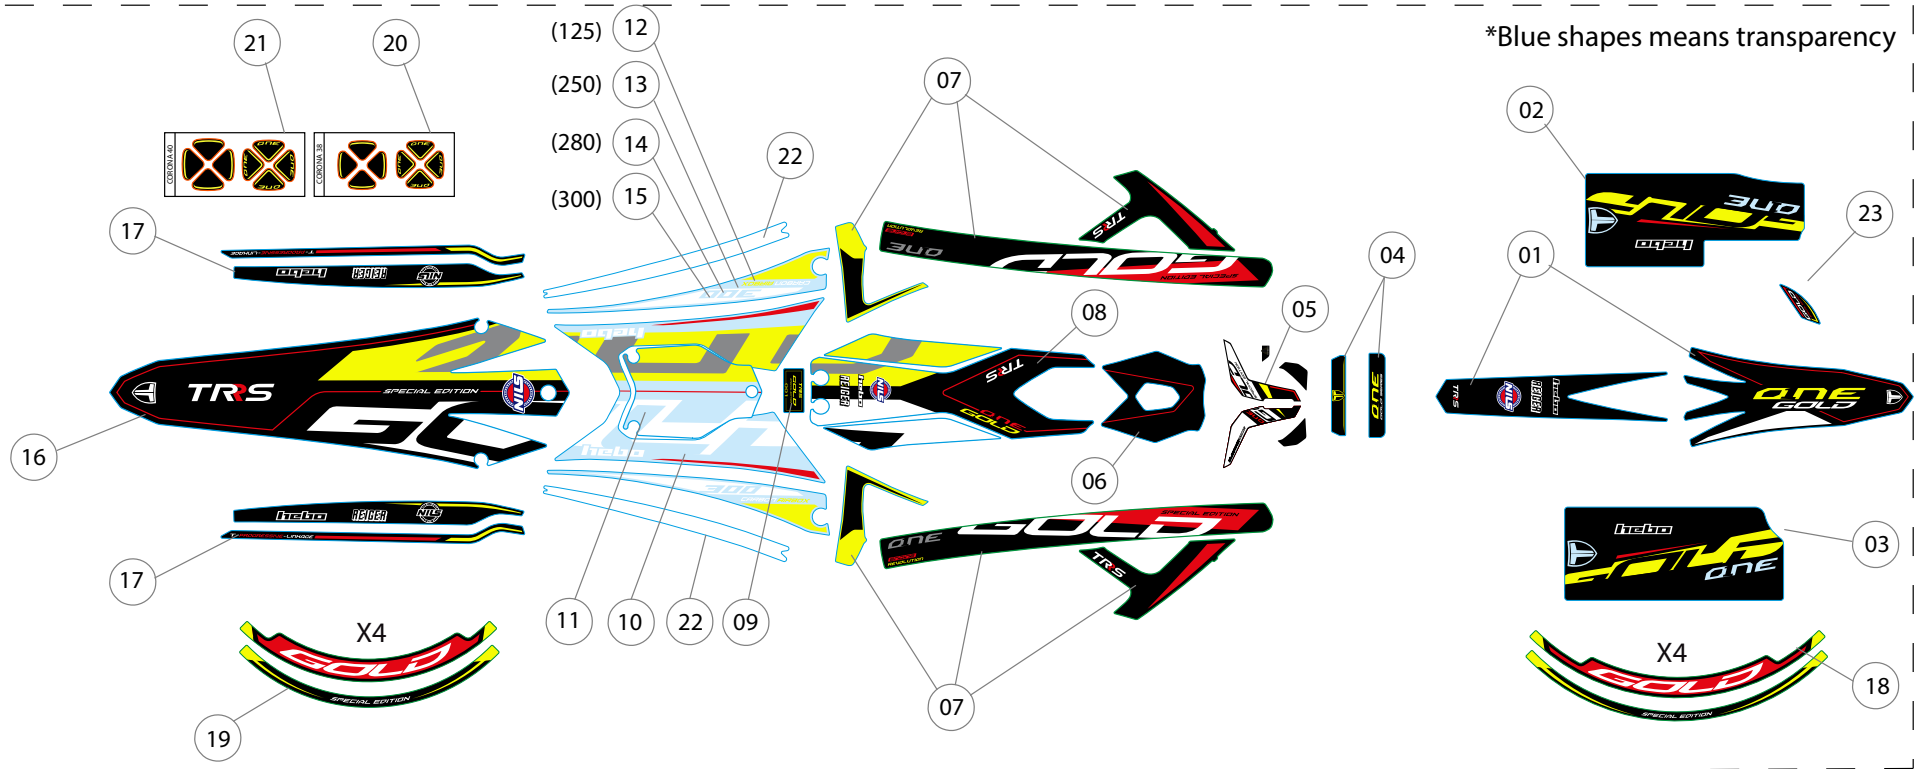

D

C

B

A

*Blue shapes means transparency

Despiece / Parts Book TRRS GOLD - Arranque Electrico / Electric Start - 2020

15 - CA - Conjunto Adhesivos / Stickers

Nº	Código	Descripción	Description	Cantidad
1	15073TR101	Adhesivo Guardabarros Delantero Gold 2020	Sticker, front mudguard (fender) Gold 2020	1
2	15073TR102	Adhesivo Horquilla Izquierda Gold 2020	Sticker, fork-leg left Gold 2020	1
3	15073TR103	Adhesivo Horquilla Derecha Gold 2020	Sticker, fork-leg right Gold 2020	1
4	15073TR104	Adhesivo Radiador Gold 2020	Racing Sticker, Radiator Gold 2020	1
5	15073TR121	Adhesivo Careta Faro Gold Arranque Eléctrico 2020	Sticker, headlamp mask Gold Electric Start 2020	1
6	15073TR106	Adhesivo Chasis Superior Gold 2020	Sticker, upper frame Gold 2020	1
7	15073TR107	Juego Adhesivos Chasis Gold 2020	Stickers set, frame Gold 2020	1
8	15073TR108	Adhesivo Depósito Gold 2020	Sticker, fuel tank Gold 2020	1
9	15069TR109	Adhesivo Serie Gold 2020	Gold stiker, serial 2020	1
10	15073TR110	Adhesivo Caja de Filtro Gold 2020	Sticker, air filter box Gold 2020	1
11	15073TR111	Adhesivo Tapa Caja de Filtro Gold 2020	Sticker, air filter access cover Gold 2020	1
12	15073TR112	Juego Adhesivos Lateral Caja de Filtro Gold 2020 - 125	Sticker, air filter box side Gold 2020 - engine size 125	1
13	15073TR113	Juego Adhesivos Lateral Caja de Filtro Gold 2020 - 250	Sticker, air filter box side Gold 2020 - engine size 250	1
14	15073TR114	Juego Adhesivos Lateral Caja de Filtro Gold 2020 - 280	Sticker, air filter box side Gold 2020 - engine size 280	1
15	15073TR115	Juego Adhesivos Lateral Caja de Filtro Gold 2020 - 300	Sticker, air filter box side Gold 2020 - engine size 300	1
16	15073TR116	Adhesivo Guardabarros Trasero Gold 2020	Sticker, rear mudguard (fender) Gold 2020	1
17	15073TR117	Adhesivo Basculante Gold 2020	Sticker, swing-arm Gold 2020	1
18	15073TR118	Adhesivo Llanta Delantera Gold 2020	Front Wheel sticker (rim) Gold 2020	1
19	15073TR119	Adhesivo Llanta Taser Gold 2020	Rear Wheel sticker (rim) Gold 2020	1
20	15069TR120	Adhesivo Corona Gold 2020 - 300cc	Sticker, Sprocket - engine size 300	1
21	15069TR123	Adhesivo Corona Gold 2020 - 280 - 250cc	Sticker, Sprocket - engine size 280-250	1
22	15069TR121	Adhesivo protector caja filtro transparente	Transparent filter box protector sticker	1
23	15073TR120	Adhesivo protector disco Gold 2020	Sticker front brake disc protector 2020	1