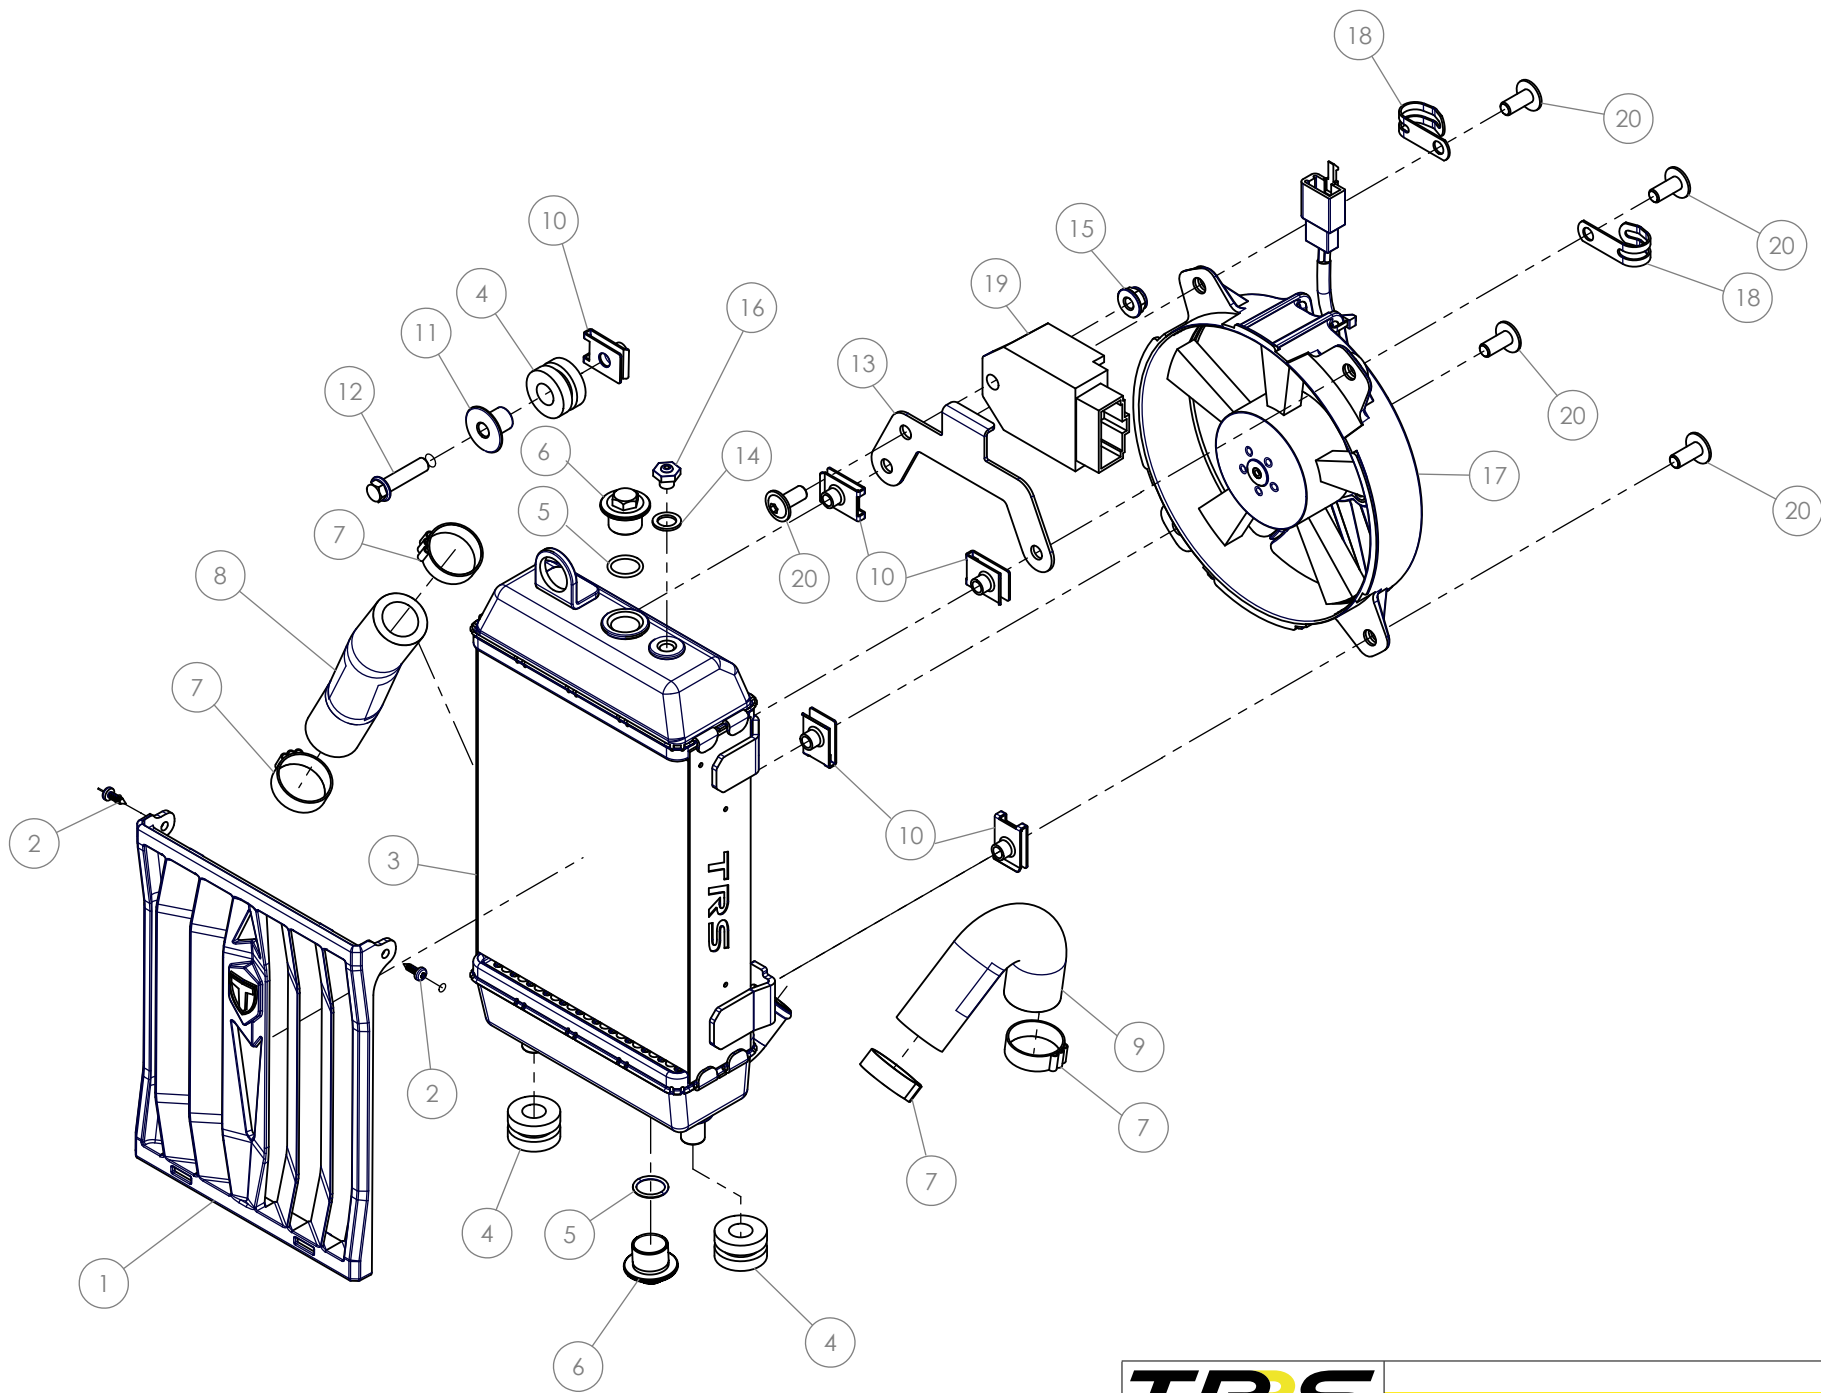

Despiece / Parts Book TRRS GOLD - Arranque Electrico / Electric Start - 2020

13 - CR - Conjunto Radiador / Radiator

Nº	Código	Descripción	Description	Cantidad
1	13005TR100	Protector Radiador	<i>Radiator protect</i>	1
2	50606	Tornillo 2,9x9,5 rosca chapa	<i>Screw 2.9x9.5</i>	2
3	13009TR100	Radiador TRRS	<i>Radiator TRRS</i>	1
4	63002	SilentBlock	<i>Silentblock, (vibration isolator)</i>	3
5	53015	Tórica 12x1,5	<i>O-ring, 12x1.5</i>	2
6	13004TR100	Tapón radiador - (véase en lámina 09 / Chasis)	<i>Radiator cap (see sheet 09 / Frame)</i>	2
7	58009	Abrazadera Cobra 22	<i>Hose clamp, Cobra 22</i>	4
8	13003TR101	Tubo agua silicona rojo (Bomba- Radiador)	<i>Water hose red silicone (Water pump - Radiator)</i>	1
9	13010TR101	Tubo agua curvado silcona rojo (Culata - Radiador)	<i>Water hose curved red silicone (Cylinder head - Radiator)</i>	1
10	51301	Tuerca rápida M6	<i>Speed-nut M6</i>	5
11	70802	Casquillo superior silentblock radiador	<i>Bushing, upper silentblock radiator</i>	1
12	50908	Tornillo M6x25	<i>Bolt, M6x25</i>	1
13	13011TR100	Soporte regulador ventilador	<i>Fan regulator support</i>	1
14	56102	Arandela Cobre 8x12x1,5	<i>Copper washer, 8x12x1.5</i>	1
15	51501	Tuerca Autoblocante M6	<i>Locknut M6</i>	1
16	70801	Válvula expansión radiador	<i>Radiator expansion valve</i>	1
17	70234	Ventilador	<i>Fan</i>	1
18	58001	Abrazadera 60mm	<i>Clamp 60mm</i>	2
19	70239	Regulador ventilador	<i>Regulator fan</i>	1
20	50209	Tornillo allen con valona M6x14	<i>Screw allen with washer M6x14</i>	5