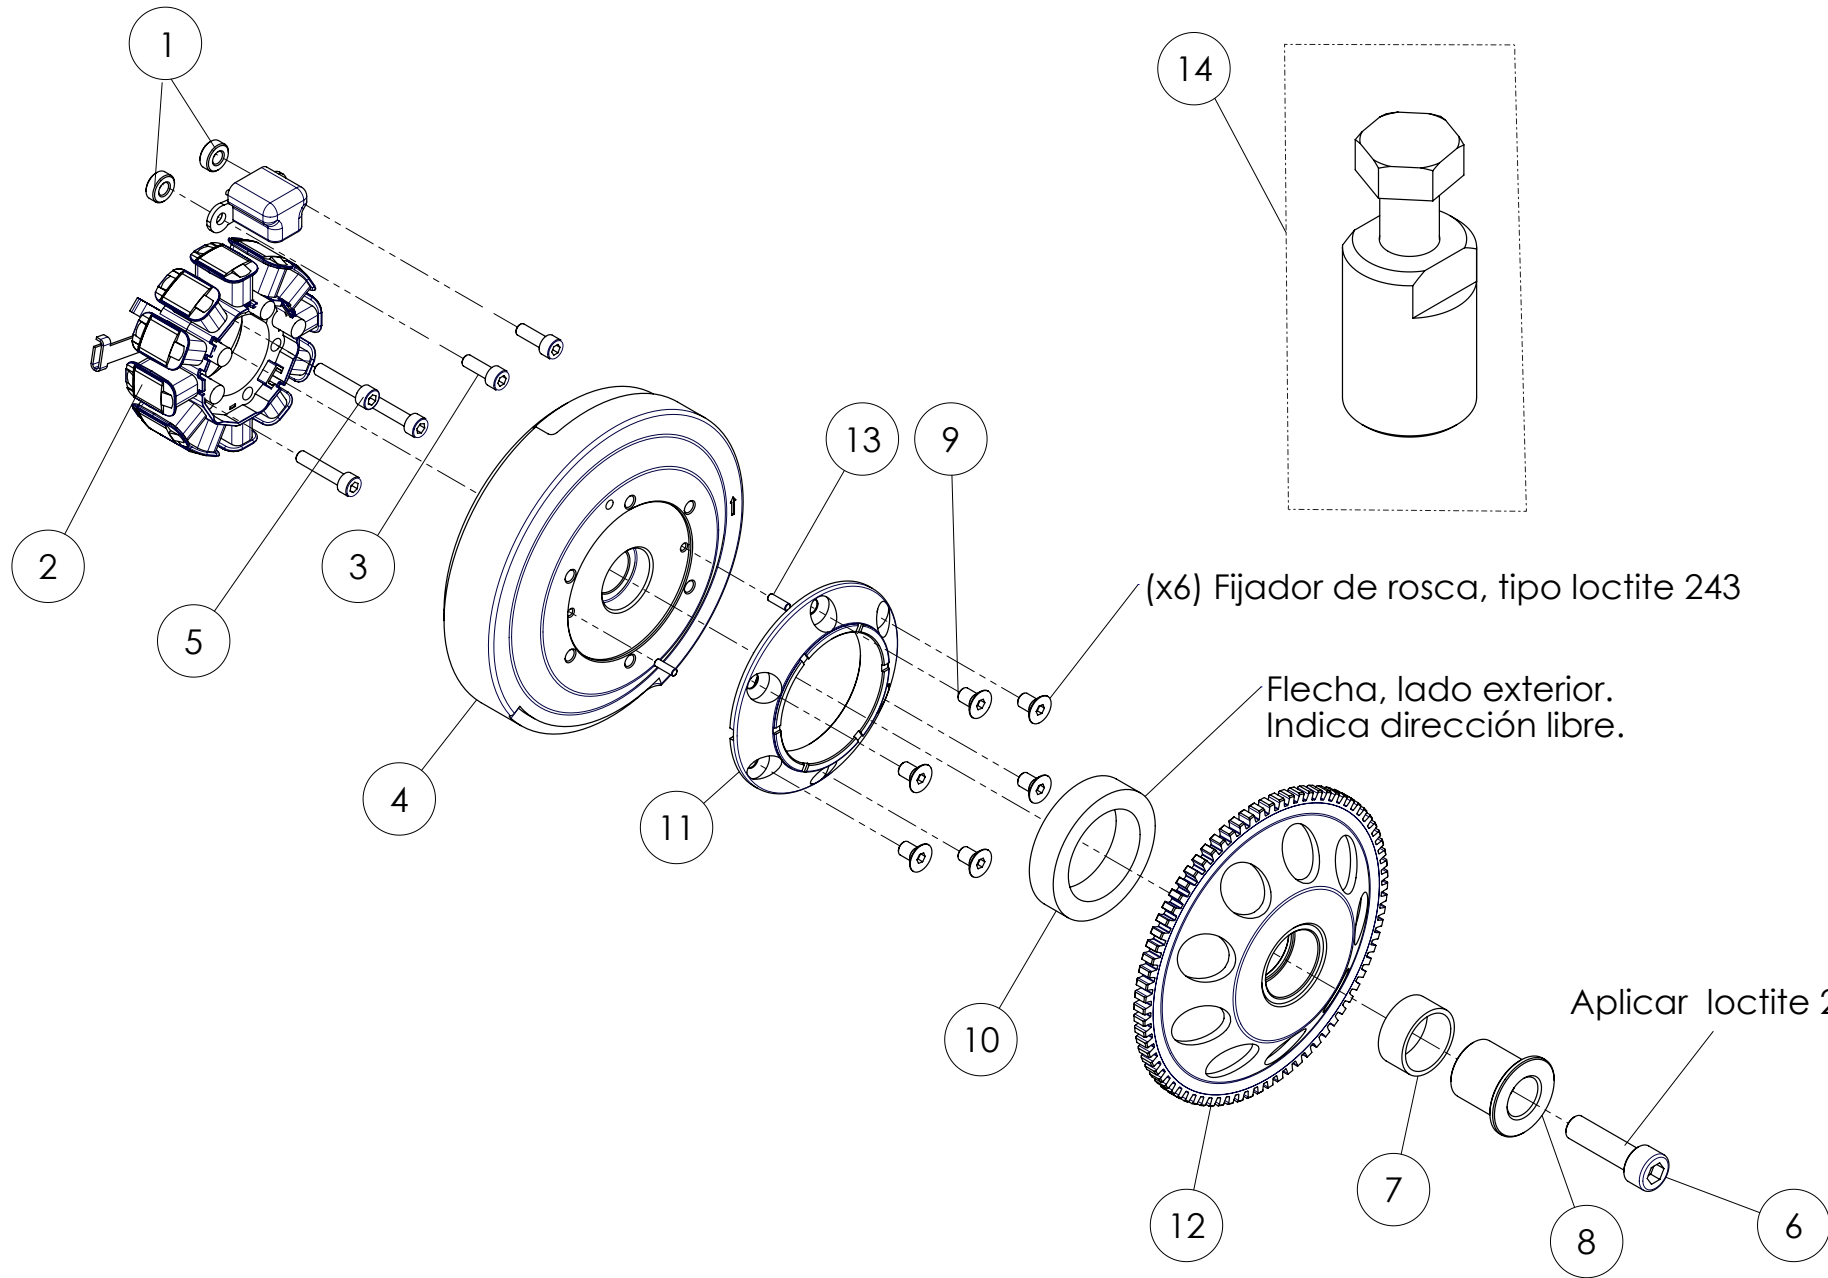

D

C

B

A

(x6) Fijador de rosca, tipo loctite 243

Flecha, lado exterior. Indica dirección libre.

Aplicar loctite 243

Despiece / Parts Book TRRS GOLD - Arranque Electrico / Electric Start - 2020