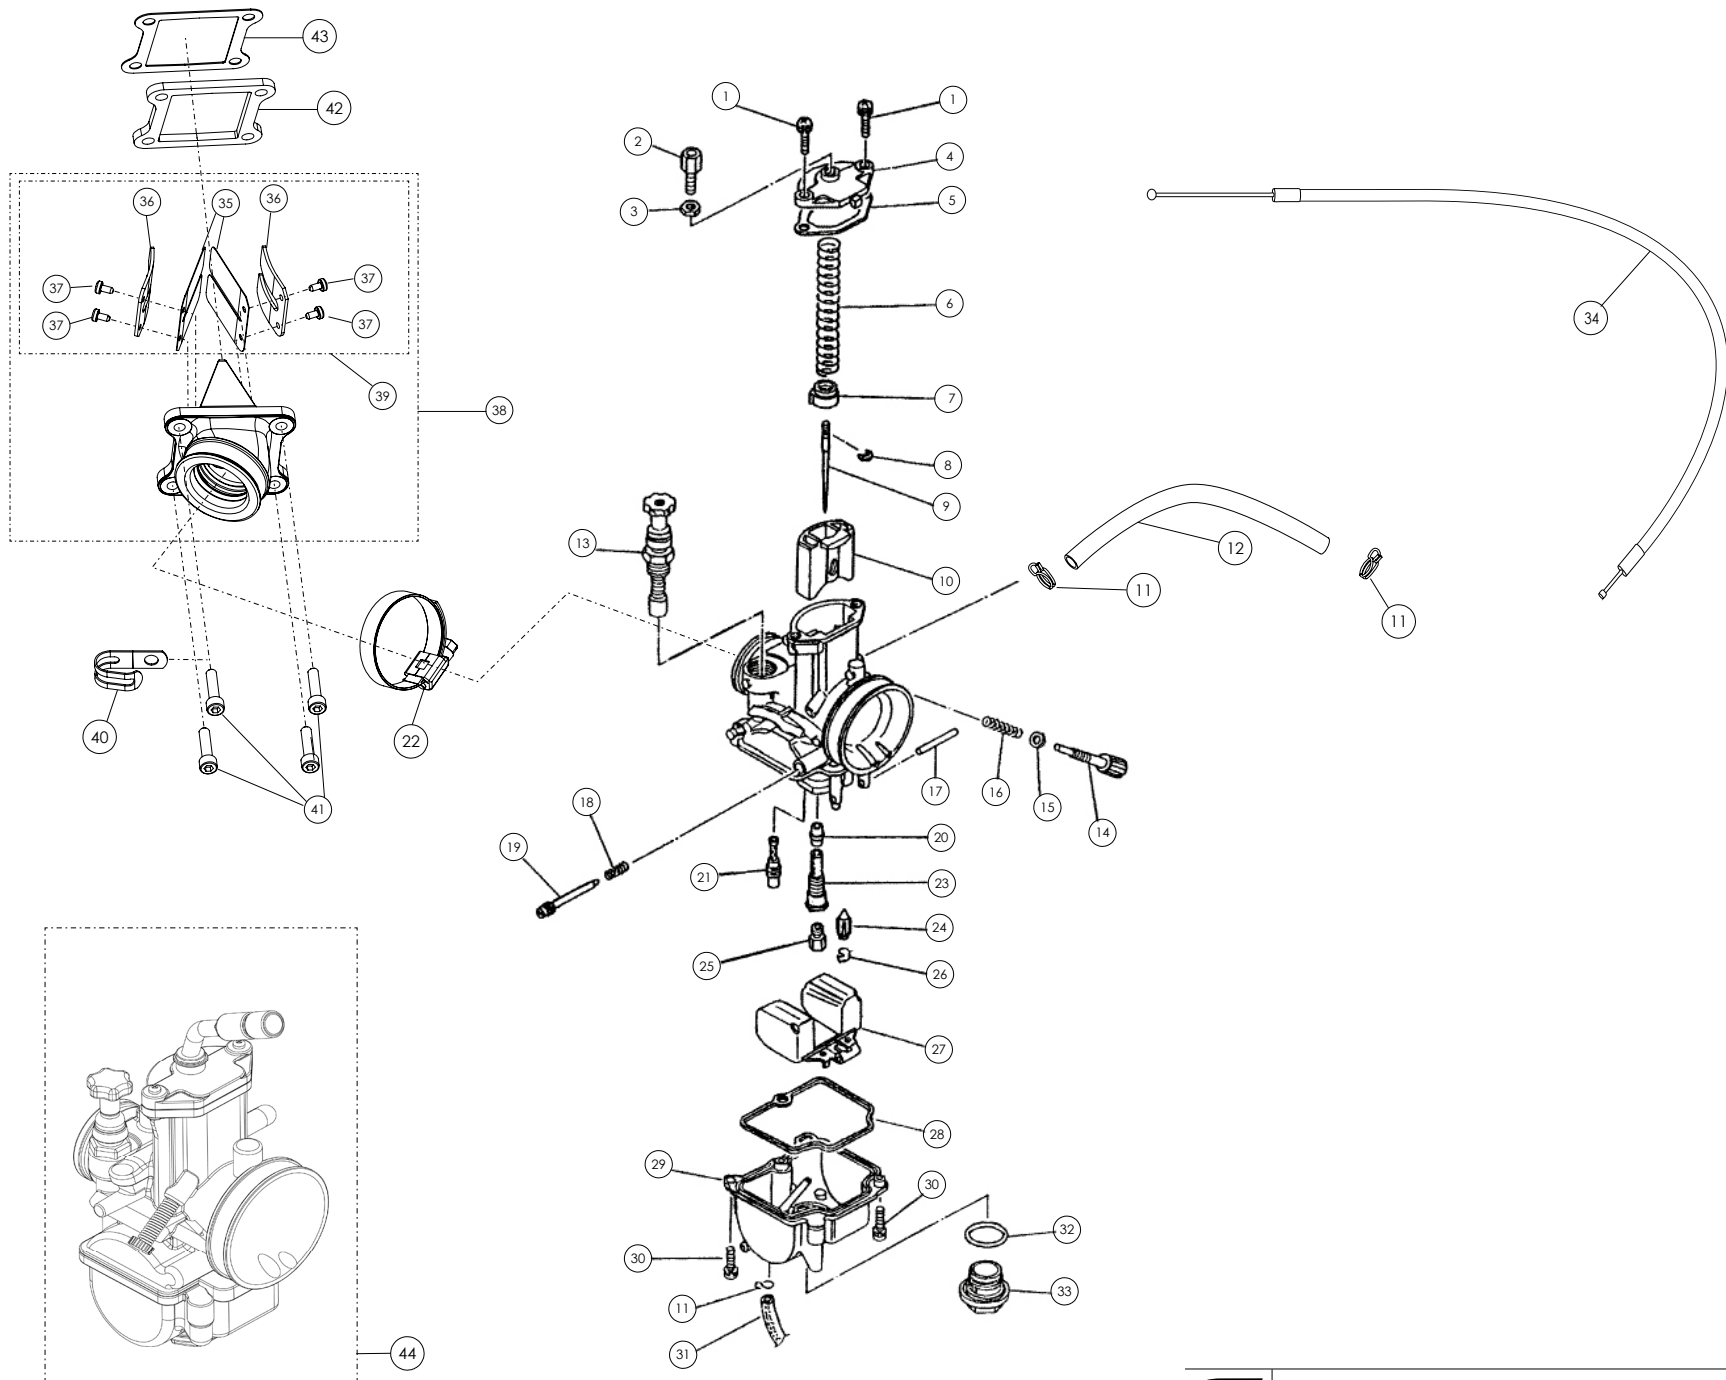

D

C

B

A

Despiece / Parts Book TRRS GOLD - Arranque Electrico / Electric Start - 2020

14 - CC - Caja de Láminas y Carburador - listado de Piezas

Nº	Código	Descripción	Description	Cantidad
1	-	-	Screw, top cover	-
2	-	-	Cable Adjuster	-
3	-	-	Nut, Cable Adjuster	-
4	-	-	Top Cover	-
5	-	-	Gasket, Top	-
6	-	-	Spring, Throttle Valve	-
7	-	-	Collar, Throttle Spring	-
8	-	-	Clip, Jet Needle	-
9	72010	Aguja JJH 4º punto	Jet Needle JJH 4º step	-
10	-	-	Throttle Valve	-
11	58010	Clip Tubo	Fuel hose clip	2
12	62002	Tubo Gasolina	Fuel hose	1
13	-	-	Starter Valve (pull knob) Complete	-
14	-	-	Idle Adjuster	-
15	-	-	Washer, Idle Adjuster	-
16	-	-	Spring, Idle Adjuster	-
17	-	-	Float Pin	-
18	-	-	Spring, Air Adjuster	-
19	-	-	Air Adjust Screw	-
20	-	-	Needle Jet	-
21	72006	Chiclé bajas 48	Slow Jet 48	-
22	58011	Abrazadera Norma30/45	Clamp, Norma 30/45	1
23	-	-	Needle Jet Holder SDGAA	-
24	-	-	Float Valve Complete	-
25	72003	Chiclé principal 125	Main Jet (hex type) 125	-
26	-	-	Clip, Float Valve	-
27	-	-	Float	-