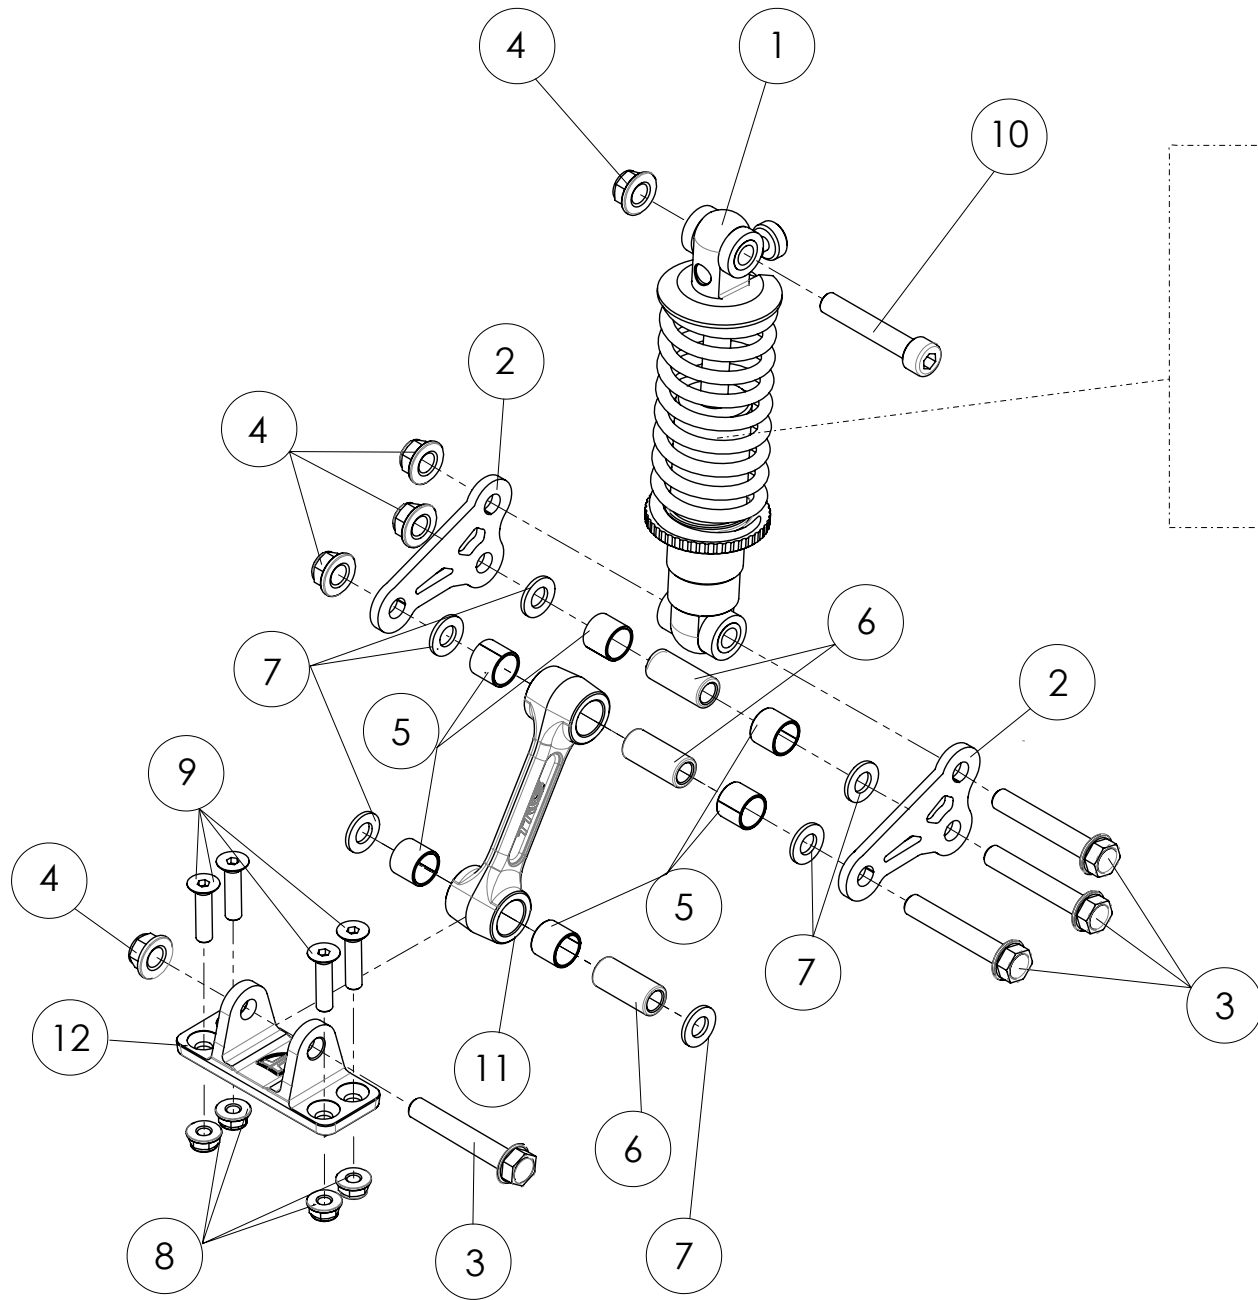

D

C

B

A

Despiece TRRS ON-E KIDS 20" / 2022

05 - AT - Amortiguación Trasera - Listado de Piezas

Nº	Código	Descripción	Description	Cantidad
1	05000TE100	Amortiguador trasero moto infantil 250 LB	Shock absorber kids bike	1
2	05002TE100	Trapezio moto infantil	Rocker link kids bike	2
3	50915	Tornillo con arandela 69FS M8x50 Zincado Blanco 8.8	Bolt M8x50 zinc plated 8.8	4
4	51502	Tuerca Autoblocante M8 - Pedal Freno	Nut, self locking M8 - Brake pedal	5
5	57006	Casquillo autolubricado Ø12x14x12	Selfoil bushing Ø12x14x12	6
6	05003TE100	Casquillo trapecio	Bushing rocker link	3
7	56303	Arandela M8 - Pasador Estribo	Washer M8, footrest pivot	6
8	51501	Tuerca Autoblocante M6	Locknut M6	4
9	50309	Tornillo M6x25 avellanado	Bolt M6x25 countersunk	4
10	50126	Tornillo allen M8x45	Bolt allen M8x45	1
11	05004TE100	Bieleta moto infantil	Connecting link kids bike	1
12	05005TE100	Soporte bieleta	Support connecting link	1
13	05001TE100	Muelle amortiguador moto infantil 350 LB	Spring motorcycle shock absorber 350 LB	1