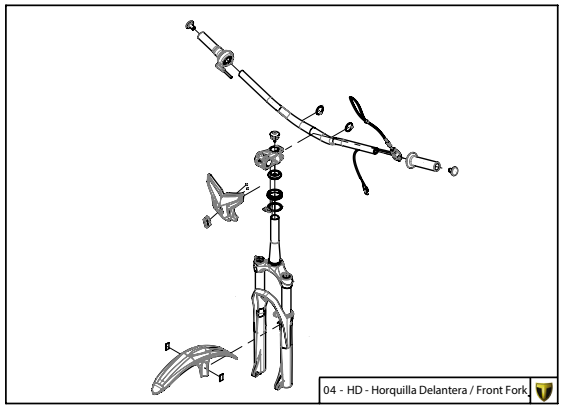

D

C

B

A

Despiece TRRS ON-E KIDS 20" / 2022

D

10 - CA - Cargador / Charger

11 - RD - Rueda Delantera / Front wheel