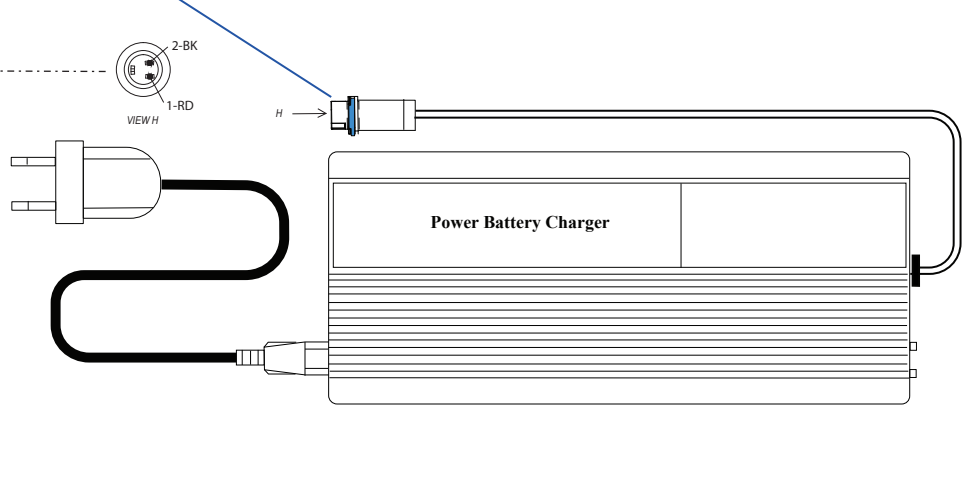

D

C

B

A

ACCESORIO / ACCESSORY (SOLO RECAMBIOS / ONLY SPARE PARTS)

02

01