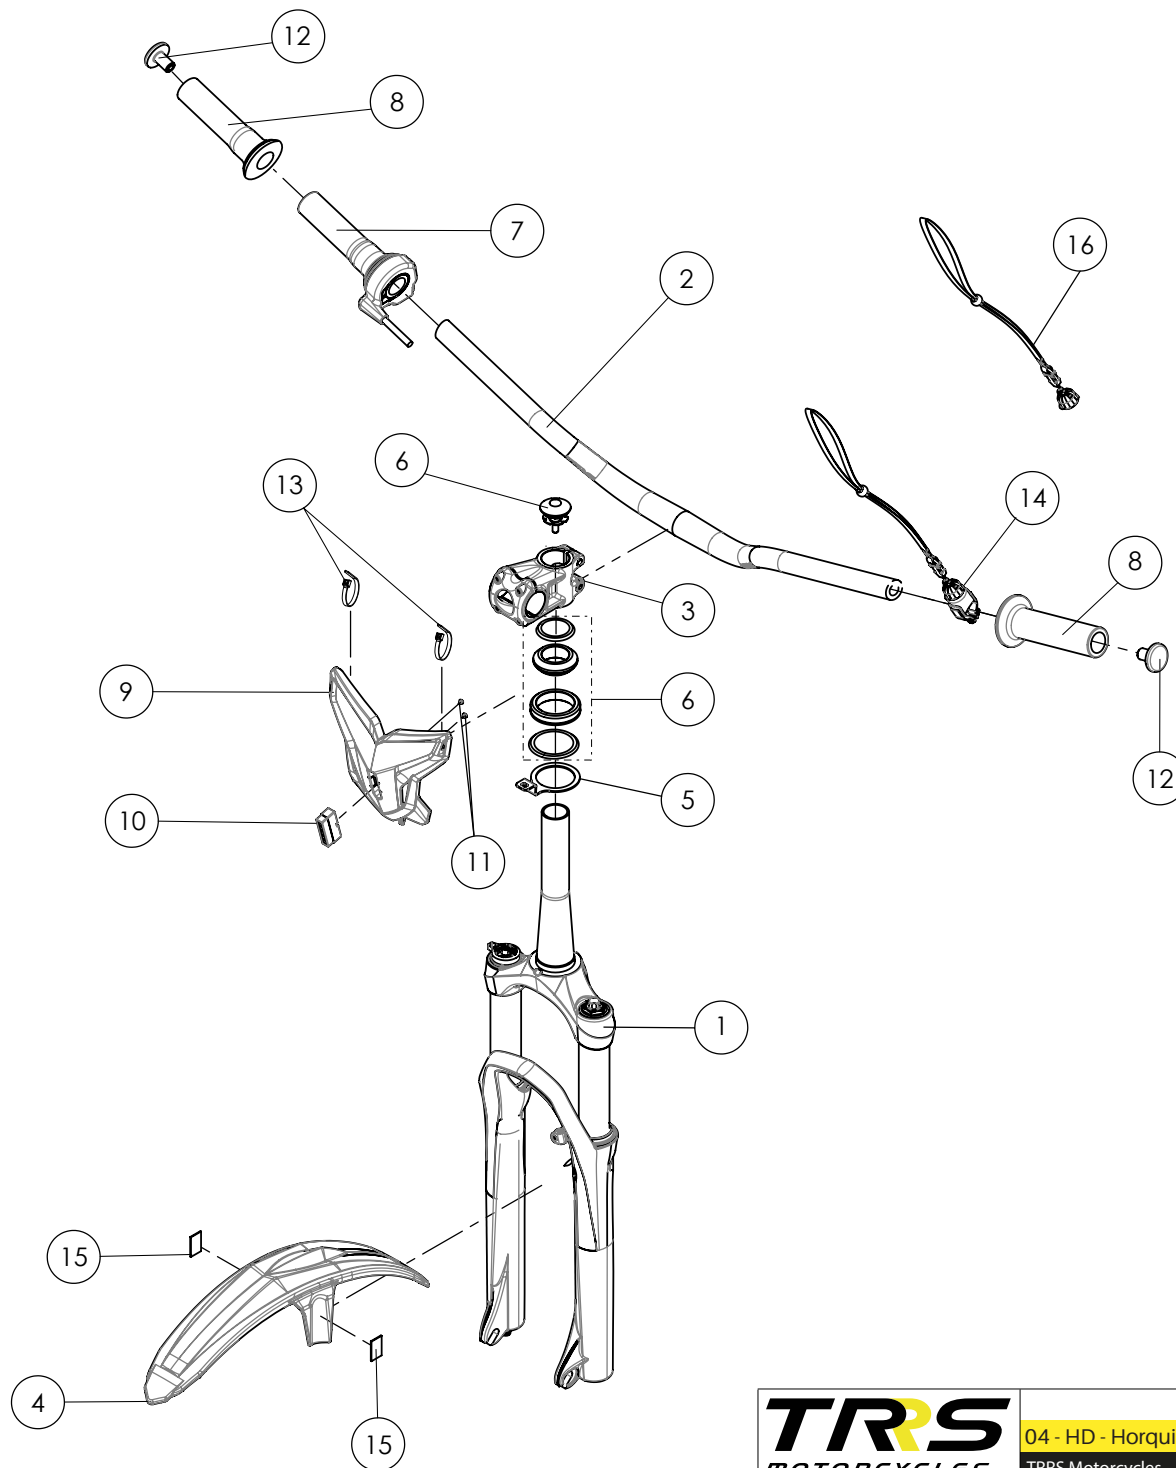

D

C

B

A

Despiece TRRS ON-E KIDS 20" / 2022

04 - HD - Horquilla Delantera - Listado de Piezas

Nº	Código	Descripción	Description	Cantidad
1	73100	Horquilla delantera	Front fork	1
2	04000TE100	Manillar TRS electrica	Handlebar	1
3	04001TE100	Tija	Stem	1
4	04002TE100	Guardabarros delantero	Front fender	1
5	04004TE100	Soporte placa frontal	Support front plate	1
6	73101	Conjunto rodamientos horquilla	Steering ball bearing	1
7	73017	Puño gas moto electrica	Throttle electric bike	1
8	70126	Puños HEBO	Hand grip, HEBO	2
9	04001TR100	Careta Faro racing	Head light mask racing	1
10	70209	Led Delantero	Rear LED lamp (see sheet 02/ Frame)	1
11	50604	Tornillo Rosca Chapa DIN 7981 2x4	Screw, course thread DIN 7981 2x4	2
12	73102	Topes manillar	Handlebar end plugs	2
13	58006	Brida plástico 3,6 x 200	Plastic retention strap	2
14	70250	Botón paro racing, Hombre al agua -	Kill button engine with magnetic lanyard (see sheet 04 / Frame)	1
15	70458	Cinta autoadhesvia doblecara	Bolt, DIN 912 M6x16	0,5
16	70249	Iman con correa para hombre al agua (solo recambios)	Magnetic Lanyard for Kill Button (solo recambios)	1