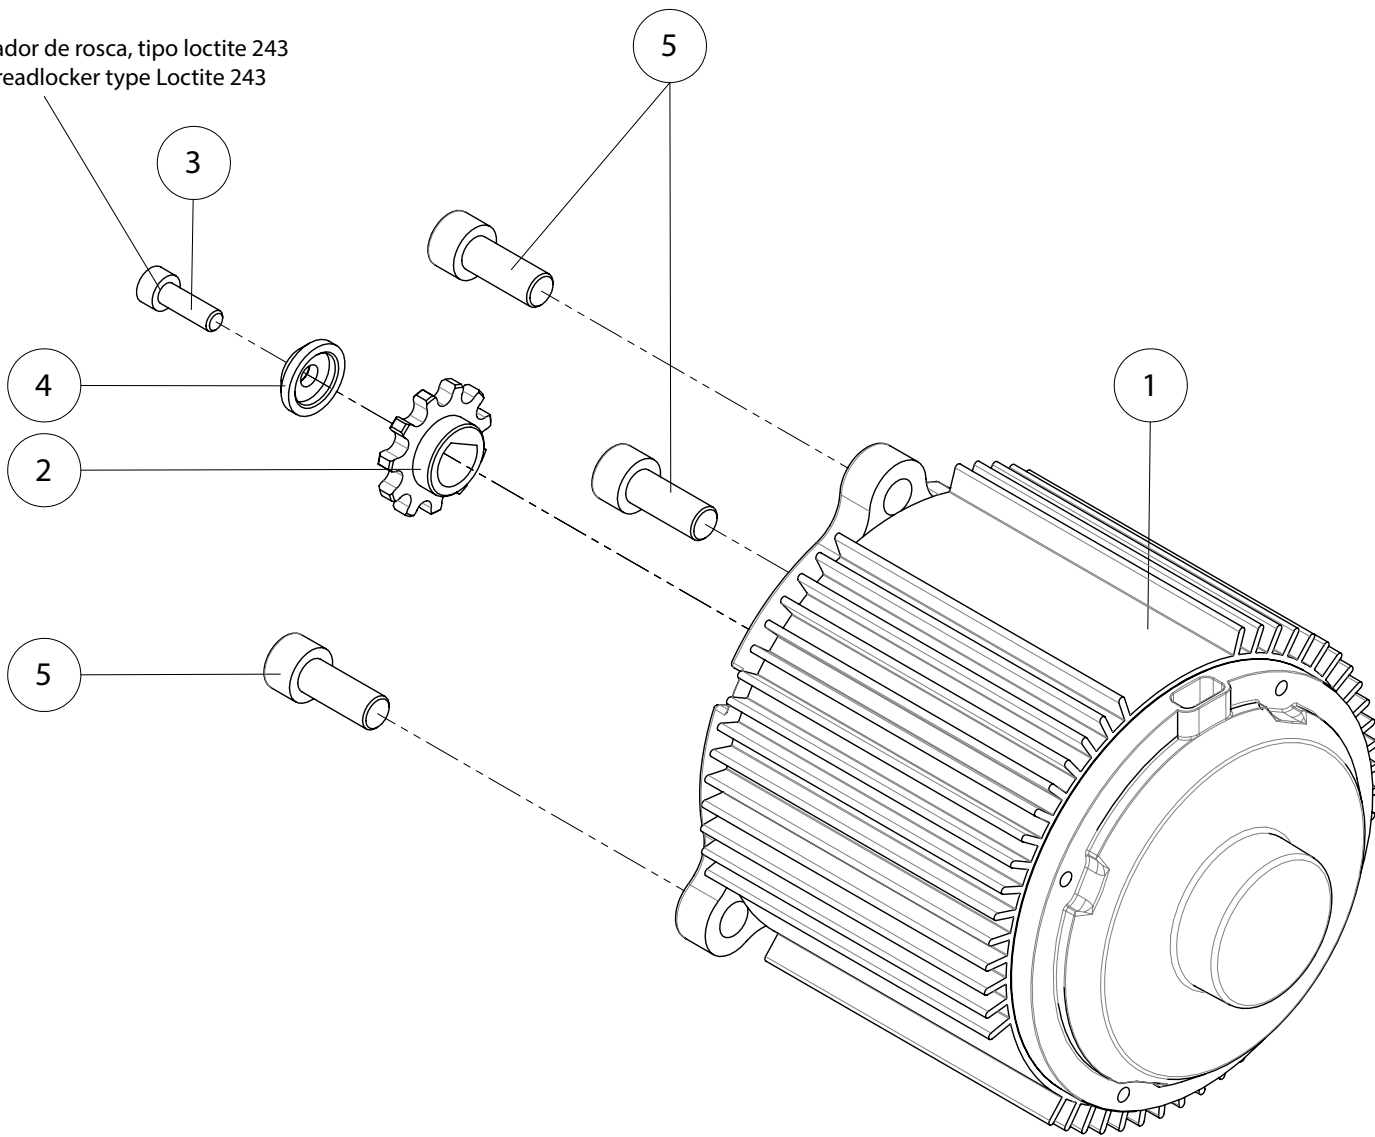

A

Despiece TRRS ON-E KIDS 20" / 2022

12 - RT - Rueda Trasera - Listado

Nº	Código	Descripción	Description	Cantidad
1	12001TE100	Conjunto llanta trasera	Rear tire set	1
2	73206	Conjunto freno Ø160mm Clarks	Brake disc Ø160mm set Clarks	1
3	70786	Neumatico trasero Rebel 20x3,00	Rear tyre Rebel 20x3,00	1
4	70734	Camara 20"	Inner-tube 20"	1
5	12003T100	Corona 86z	Rear sprocket 86z	1
6	50111	Tornillos Corona	Crown screws	6
7	70733	Freno cubierta 20"	Rim lock 20"	1
8	70456	Cadena moto infantil (165 eslabones)	Chain 165 links	1
9	70457	Enganche cadena moto infantil	Chain link	1
10	70735	Goma protector llanta 20" delantera	Rim band 20" front	1
11	12002TE100	Conjunto eje rueda trasera con tensores	Rear shaft set with tensioners	1
12	12000TE100	Conjunto buje trasero	Rear hub set	1
13	70788	Radio rueda trasera 20"	Spoke rear wheel 20"	32
14	70789	Tuerca radio rueda 20"	Bolt Spoke rear 20"	32

D

C

B

A

Nota: Fijador de rosca, tipo loctite 243
Note: Threadlocker type Loctite 243

Despiece TRRS ON-E KIDS 20" / 2022

13 - CM - Conjunto Motor - Listado

Nº	Código	Descripción	Description	Cantidad
1	73000	Motor electrico DC	Electric motor DC 1350W	1
2	73001	Piñon 11Z motor electrico	Sprocket 11Z electric motor	1
3	50111	Tornillo allen M5x15	Bolt, allen M5x15	1
4	13000TE100	Casquillo piñon motor electrico	Bushing sproket electric motor	1
5	50807	Tornillo DIN 912 M8x20	Bolt, DIN 912 M8x20	3