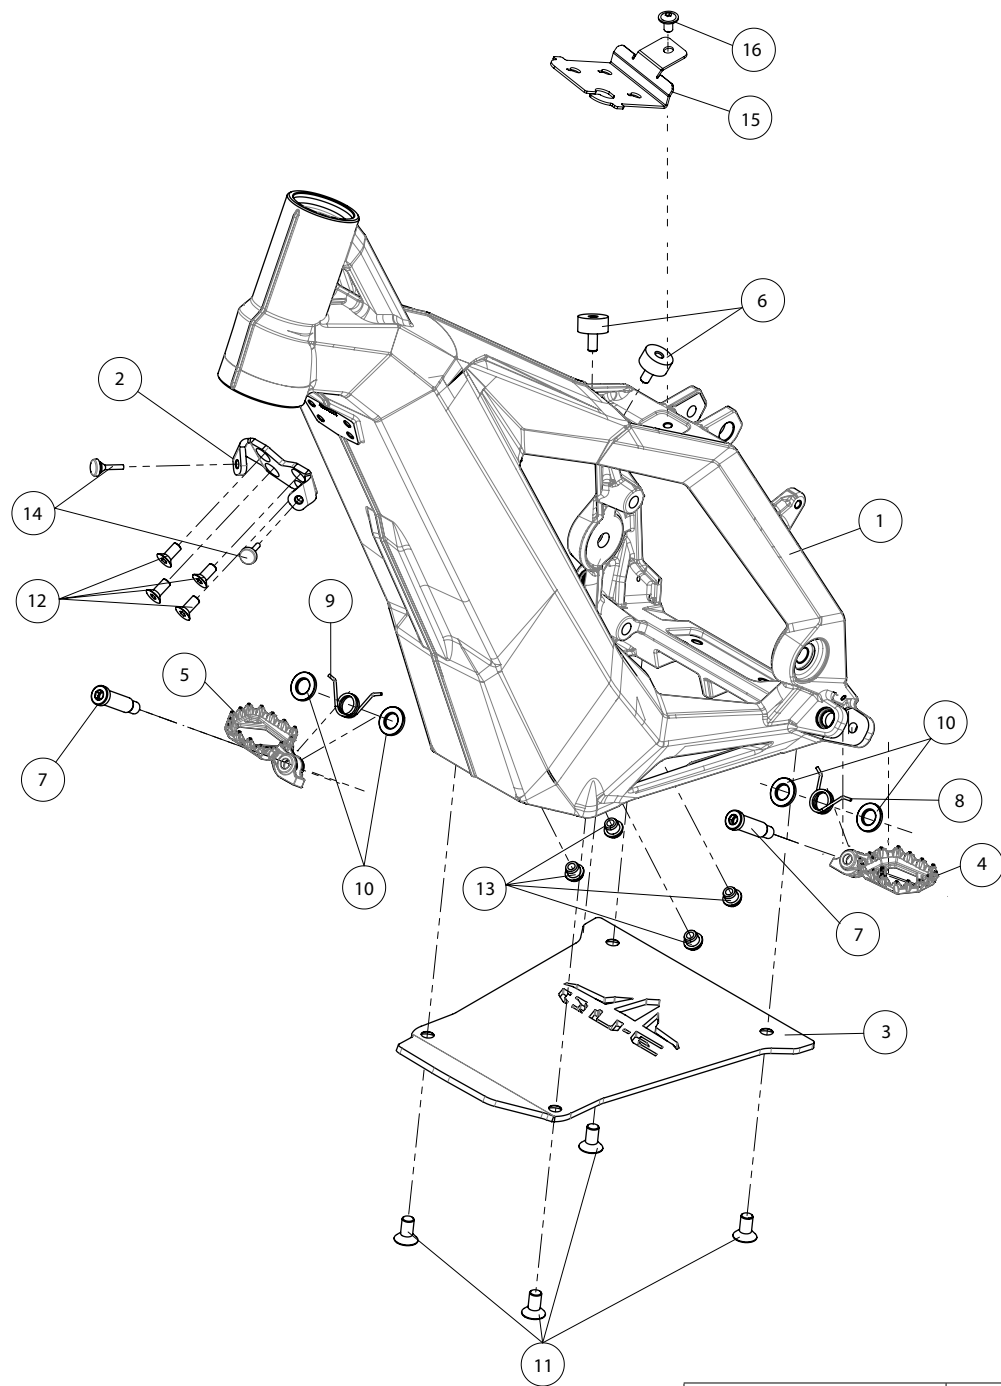

C

B

A

Despiece TRRS ON-E KIDS 20" / 2022

01 - CH - Conjunto Chasis - Listado de Piezas

Nº	Código	Descripción	Description	Cantidad
01	01003TE100	Chasis Kids (rojo)	Frame kids bike (red)	1
02	01002TE100	Soporte tope dirección	Brace steering stopper	1
03	01001TE100	Protector carter moto infantil	Skid plate kids bike	1
04	01028TR100	Estribera Microfusión Izquierda	Microfusion footrest left side	1
05	01029TR100	Estribera Microfusión Derecha	Microfusion footrest right side	1
06	63003	Silentblock M6 20x10	Silentblock M6 20x10	2
07	01035TR100	Tornillo estribera	Bolt footrest	2
08	01037TR100	Muelle estribera izquierda (pasador de Ø10)	Spring footpeg left (pin Ø10)	1
09	01036TR100	Muelle estribera derecha (pasador de Ø10)	Spring footpeg right (pin Ø10)	1
10	01034TR100	Arandela estribo Ø10	Washer Ø10 footrest	4
11	50301	Tornillo DIN 7991 M8x16	Bolt, DIN 7991 M8x16	4
12	50302	Tornillo DIN 7991 M6x14	Bolt, DIN 7991 M6x14	4
13	51506	Tuerca remachable M6	Rivet nut M6	4
14	63005	Tope goma semiesferico	Semi-spherical stopper rubber	2
15	09006TE100	Soporte potenciómetros	Potentiometers barcket	1
16	50203	Tornillo allen con arandela M6x10	Bolt allen with washer M6x10	1