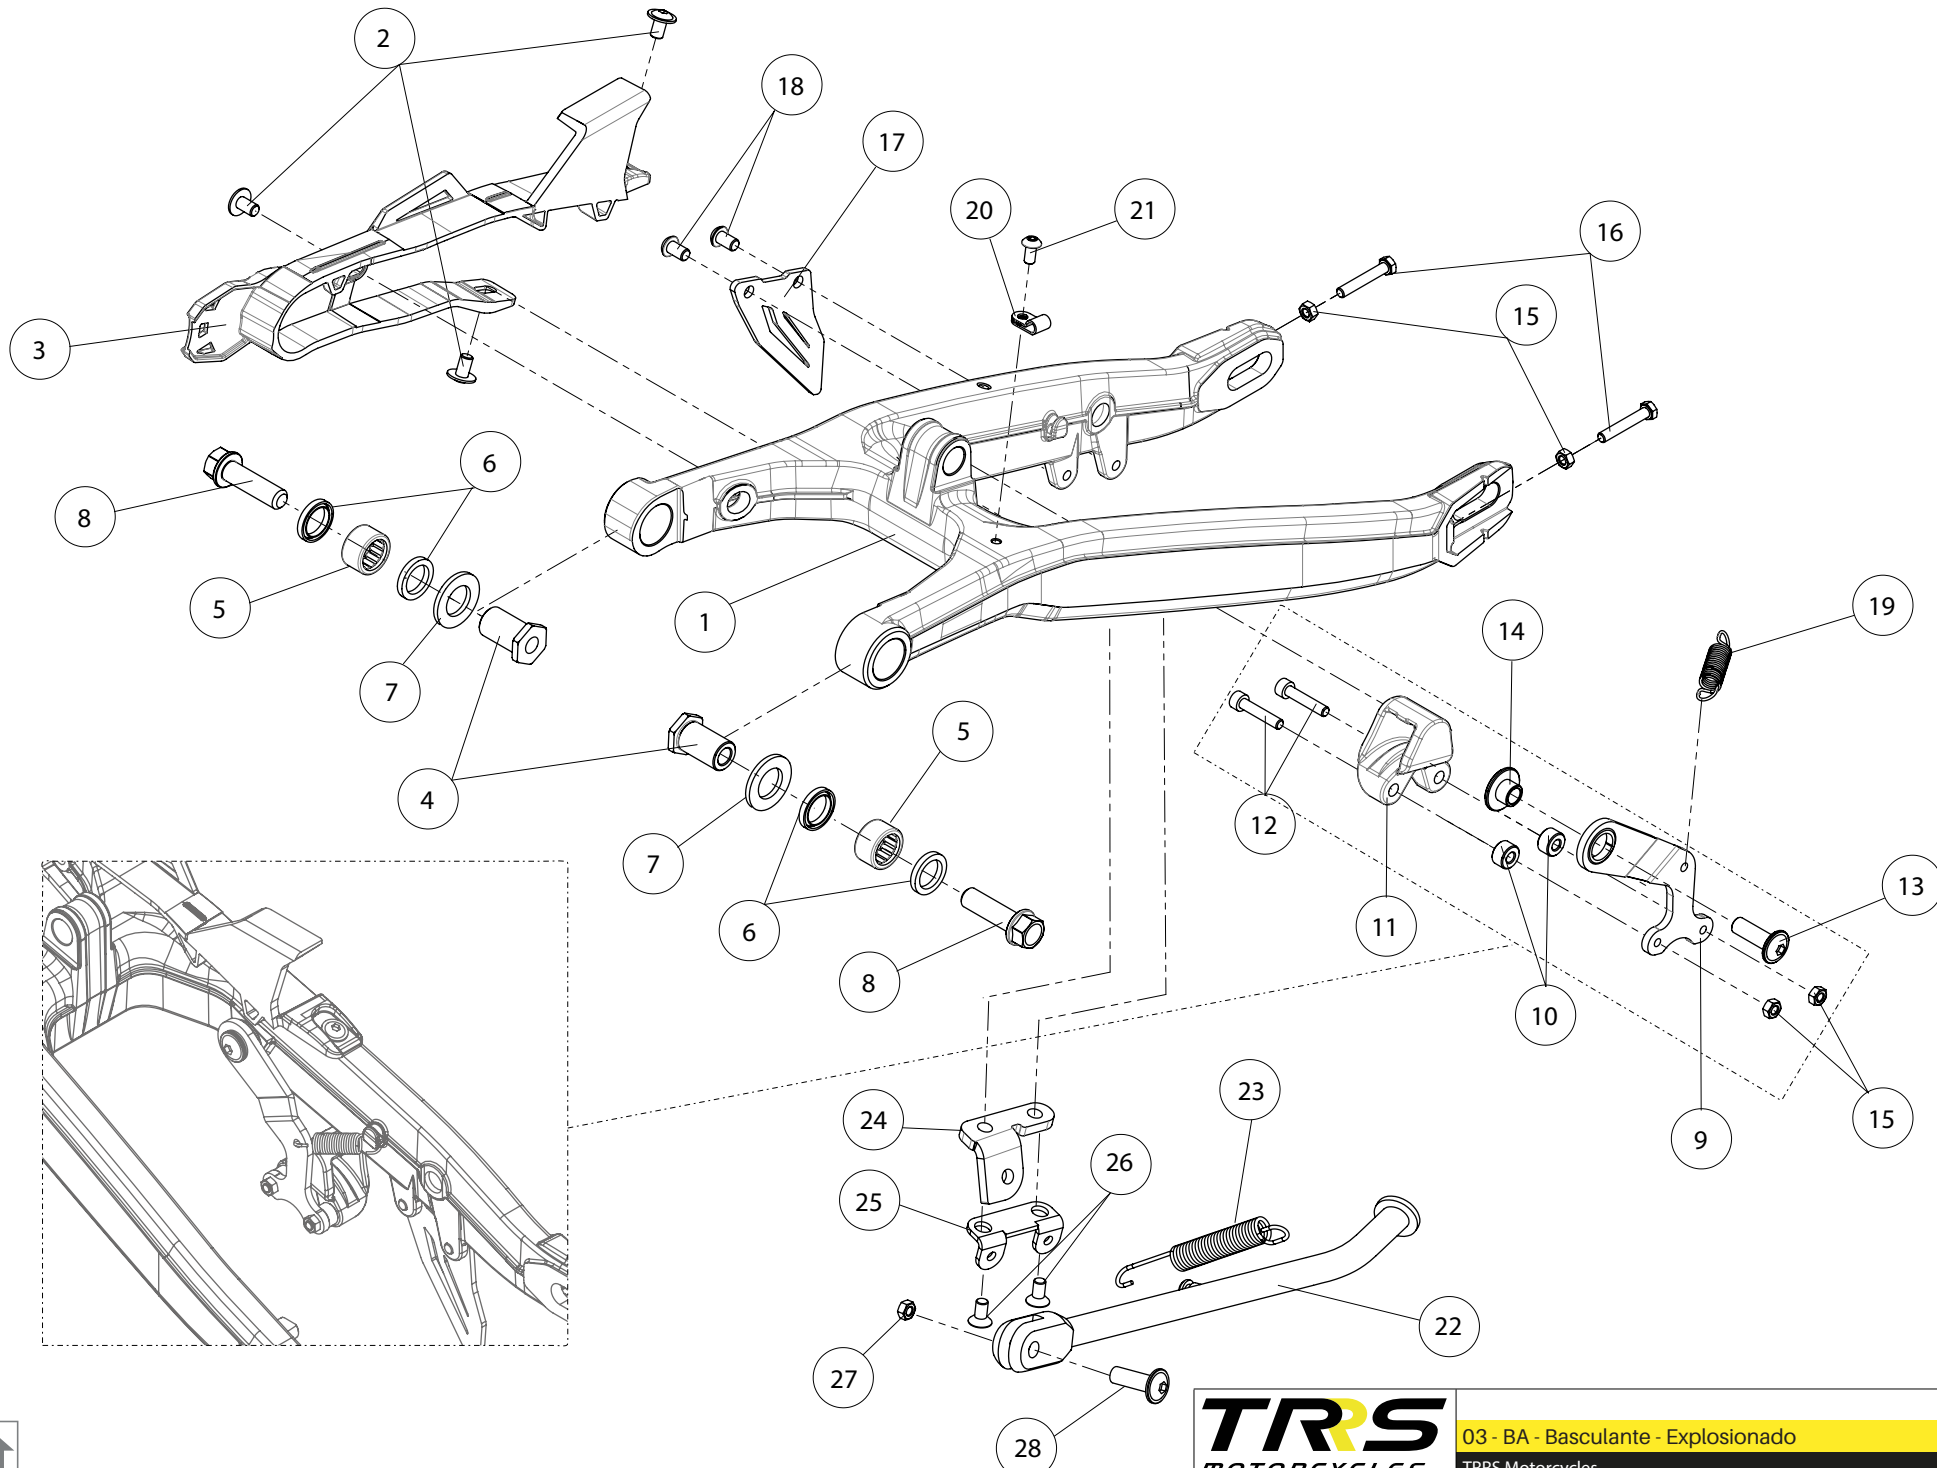

D

C

B

A

Despiece TRRS ON-E KIDS 20" / 2022

03 - BA - Basculante - Listado de Piezas

Nº	Código	Descripción	Description	Cantidad
1	03000TE100	Basculante	Swing arm	1
2	50203	Tornillo allen con arandela M6x10	Bolt allen with washer M6x10	3
3	03001TE100	Guia cadena	Chain guide	1
4	03002TE100	Casquillo eje basculante	Busing shaft swingarm	2
5	52502	Rodamiento agujas HN 1512 BGR	Needle bearing, HN1512 BGR	2
6	54002	Retén 15x21x3	Seal, 15x21x3	4
7	56307	Arandela Ø14	Washer Ø14	2
8	50916	Tornillo hexagonal con arandela M10x35x1,25 (8.8)	Bolt hexagonal with washer M10x35x1,25 (8.8)	2
9	03003TE100	Tensor cadena moto infantil	Chain tensor kids bike	1
10	03005TE100	Distanciador patin tensor cadena	Spacer chain tensioner slider	2
11	70132	Goma Tensor	Rubber block, chain tensioner	1
12	50121	Tornillo allen M5X25	Bolt, allen M5x25	2
13	50213	Tornillo allen con valona M8x25	Screw allen with washer M8x25	1
14	03007TE100	Casquillo con valona tensor cadena	Bushing with washer chain tensioner	1
15	51403	Tuerca Autoblocante M5	Nut self locking M5	4
16	50505	Tornillo hexagonal M5x30	Bolt M5x30	2
17	03008TE100	Protector corona moto infantil	Sprocket protector kids bike	1
18	50204	Tornillo allen alomado M6x10	Bolt allen M6x10	2
19	03009TE100	Muelle tensor cadena	Spring chain tensioner	1
20	58004	Grapa plástico 4.8mm	Plastic clamp 4.8mm	1
21	50210	Tornillo alomado allen M5x12	Bolt allen M5x12	1
22	03010TE100	Caballote moto 20"	Side stand bike 20"	1
23	03012TE100	Muelle caballote	Side stands spring	1
24	03011TE100	Soporte caballote moto infantil	Support stand kids bike	1
25	03005TR100	Soporte muelle caballote	Side stand spring support	1
26	50201	Tornillo allen alomado M8x20	Bolt allen M8x20	2
27	51402	Tuerca autoblocante M8	Nut self locking M8	1
28	50808	Tornillo M8x30 allen	Bolt M8x30 allen	1