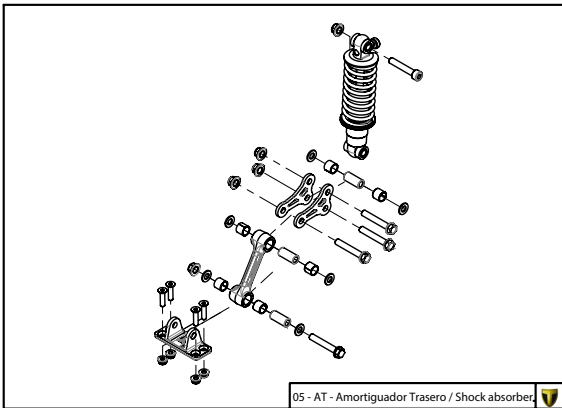

Despiece TRRS ON-E KIDS 20" / 2022

D

C

B

A