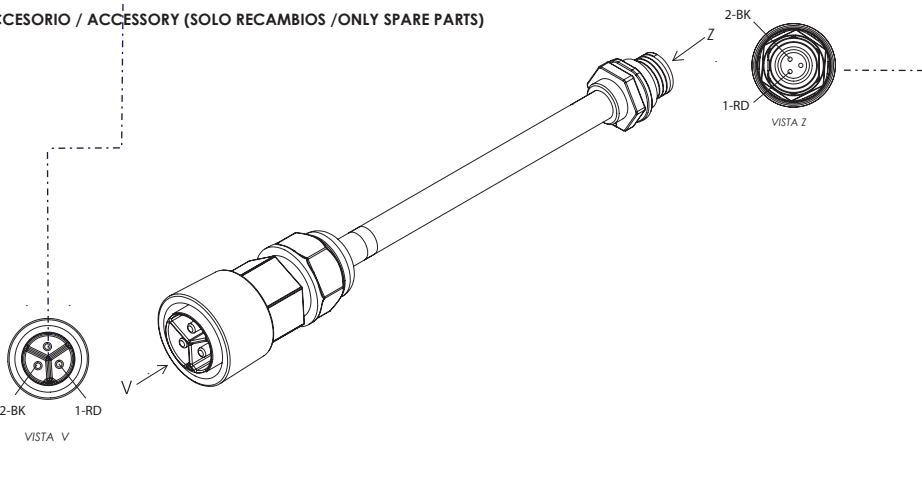

ACCESORIO / ACCESSORY (SOLO RECAMBIOS / ONLY SPARE PARTS)

02