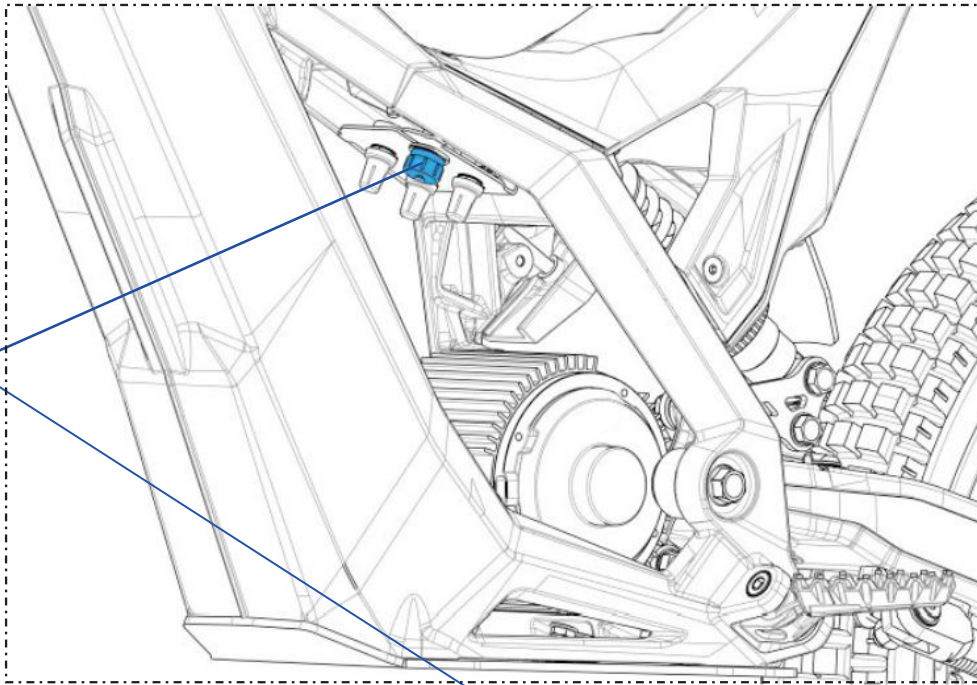

D

C

B

A

ACCESORIO / ACCESSORY (SOLO RECAMBIOS / ONLY SPARE PARTS)

02

01