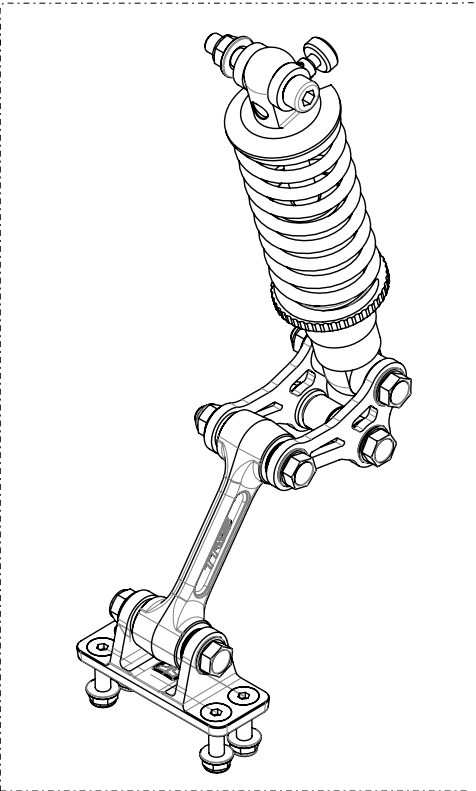

D

C

B

A

Despiece TRRS ON-E KIDS 20" / 2022

05 - AT - Amortiguación Trasera - Listado de Piezas

Nº	Código	Descripción	Description	Cantidad
1	05000TE100	Amortiguador trasero moto infantil 250 LB	Shock absorber kids bike	1
2	05002TE100	Trapezio moto infantil	Rocker link kids bike	2
3	50915	Tornillo con arandela 69FS M8x50 Zincado Blanco 8.8	Bolt M8x50 zinc plated 8.8	4
4	51502	Tuerca Autoblocante M8 - Pedal Freno	Nut, self locking M8 - Brake pedal	5
5	57006	Casquillo autolubricado Ø12x14x12	Selfoil bushing Ø12x14x12	6
6	05003TE100	Casquillo trapecio	Bushing rocker link	3
7	56303	Arandela M8 - Pasador Estribo	Washer M8, footrest pivot	6
8	51501	Tuerca Autoblocante M6	Locknut M6	4
9	50309	Tornillo M6x25 avellanado	Bolt M6x25 countersunk	4
10	50126	Tornillo allen M8x45	Bolt allen M8x45	1
11	05004TE100	Bieleta moto infantil	Connecting link kids bike	1
12	05005TE100	Soporte bieleta	Support connecting link	1
13	05001TE100	Muelle amortiguador moto infantil 350 LB	Spring motorcycle shock absorber 350 LB	1