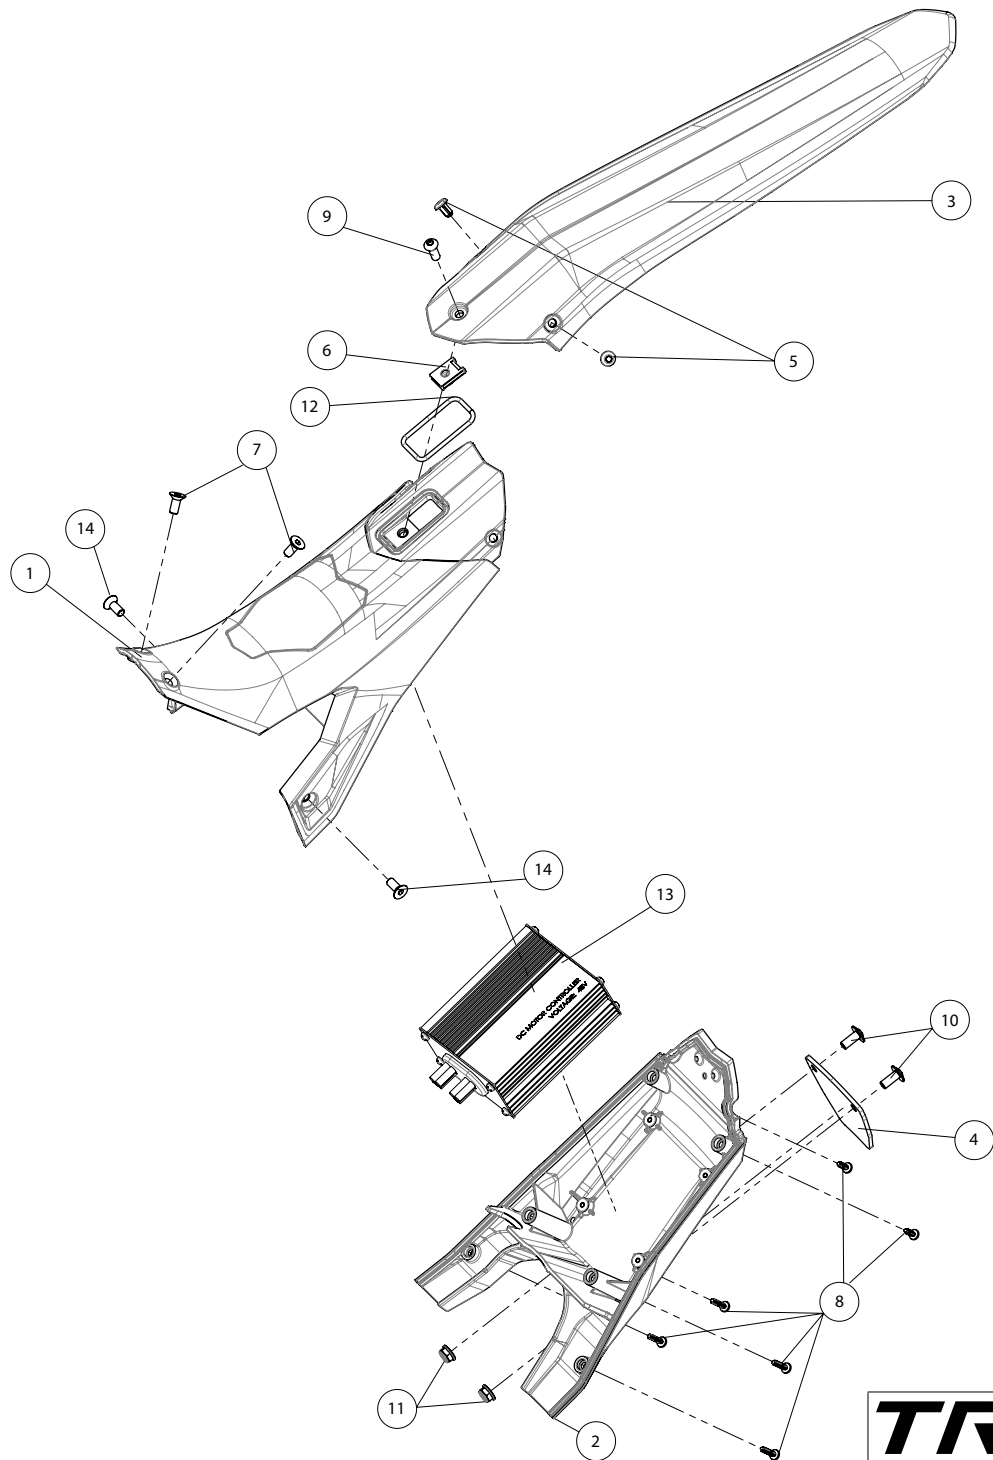

D

C

B

A

Despiece TRRS ON-E KIDS 20" / 2022

02 - CC - Caja Controladora - Listado de Piezas

Nº	Código	Descripción	Description	Cantidad
1	02001TE100	Caja superior controladora	Upper case controler	1
2	02002TE100	Caja inferior controladora con mirilla	Lower case controler with sight window	1
3	02000TE100	Guardabarros trasero	Rear fender	1
4	02004TE100	Protector salpicaduras	Splash guard	1
5	65001	Remache Plástico 6x12	Rivet Plastic 6x12	2
6	51301	Tuerca Rápida Universal M6	Universal clip-nut, M6	1
7	50302	Tornillo DIN 7991 M6x14	Bolt DIN-7991 M6x14	2
8	50608	Tornillo rosca chapa 3,9x13	Screw, selftapping 3.9x13	6
9	50214	Tornillo allen cabeza redonda M6x16	Bolt, allen round head M6x16	1
10	50209	Tornillo allen con valona M6x14	Screw allen with washer M6x14	2
11	51501	Tuerca autoblocante M6 DIN 985	Locknut DIN 985 M6	2
12	53025	Junta guardabarros trasero	Gasket mudguard rear	1
13	14001TE100	Controladora 48V regulable	Controller 48V adjustable	1
14	50306	Tornillo DIN7991 M6X16 Zincado Blanco	Bolt DIN7991 M6X16	2