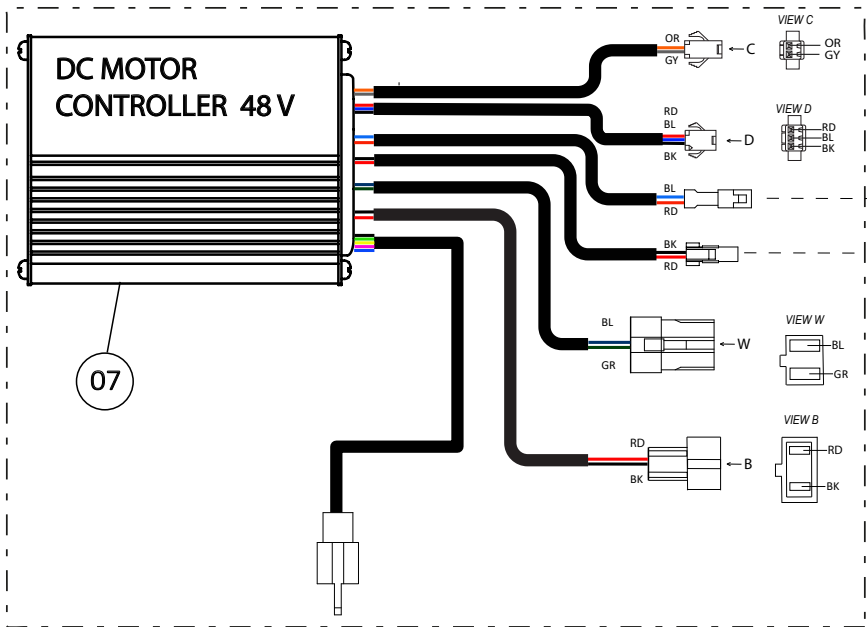

D

C

B

A

07

08

- BL: Blue/Azul
- BK: Black/Negro
- YE: Yellow/Amarillo
- GR: Green/Verde
- RD: Red/Rojo
- WH: White/Blanco
- GY: Grey/Gris
- BR: Brown/Marron
- PU: Purpule/Morado

01

04

05

06

02

03