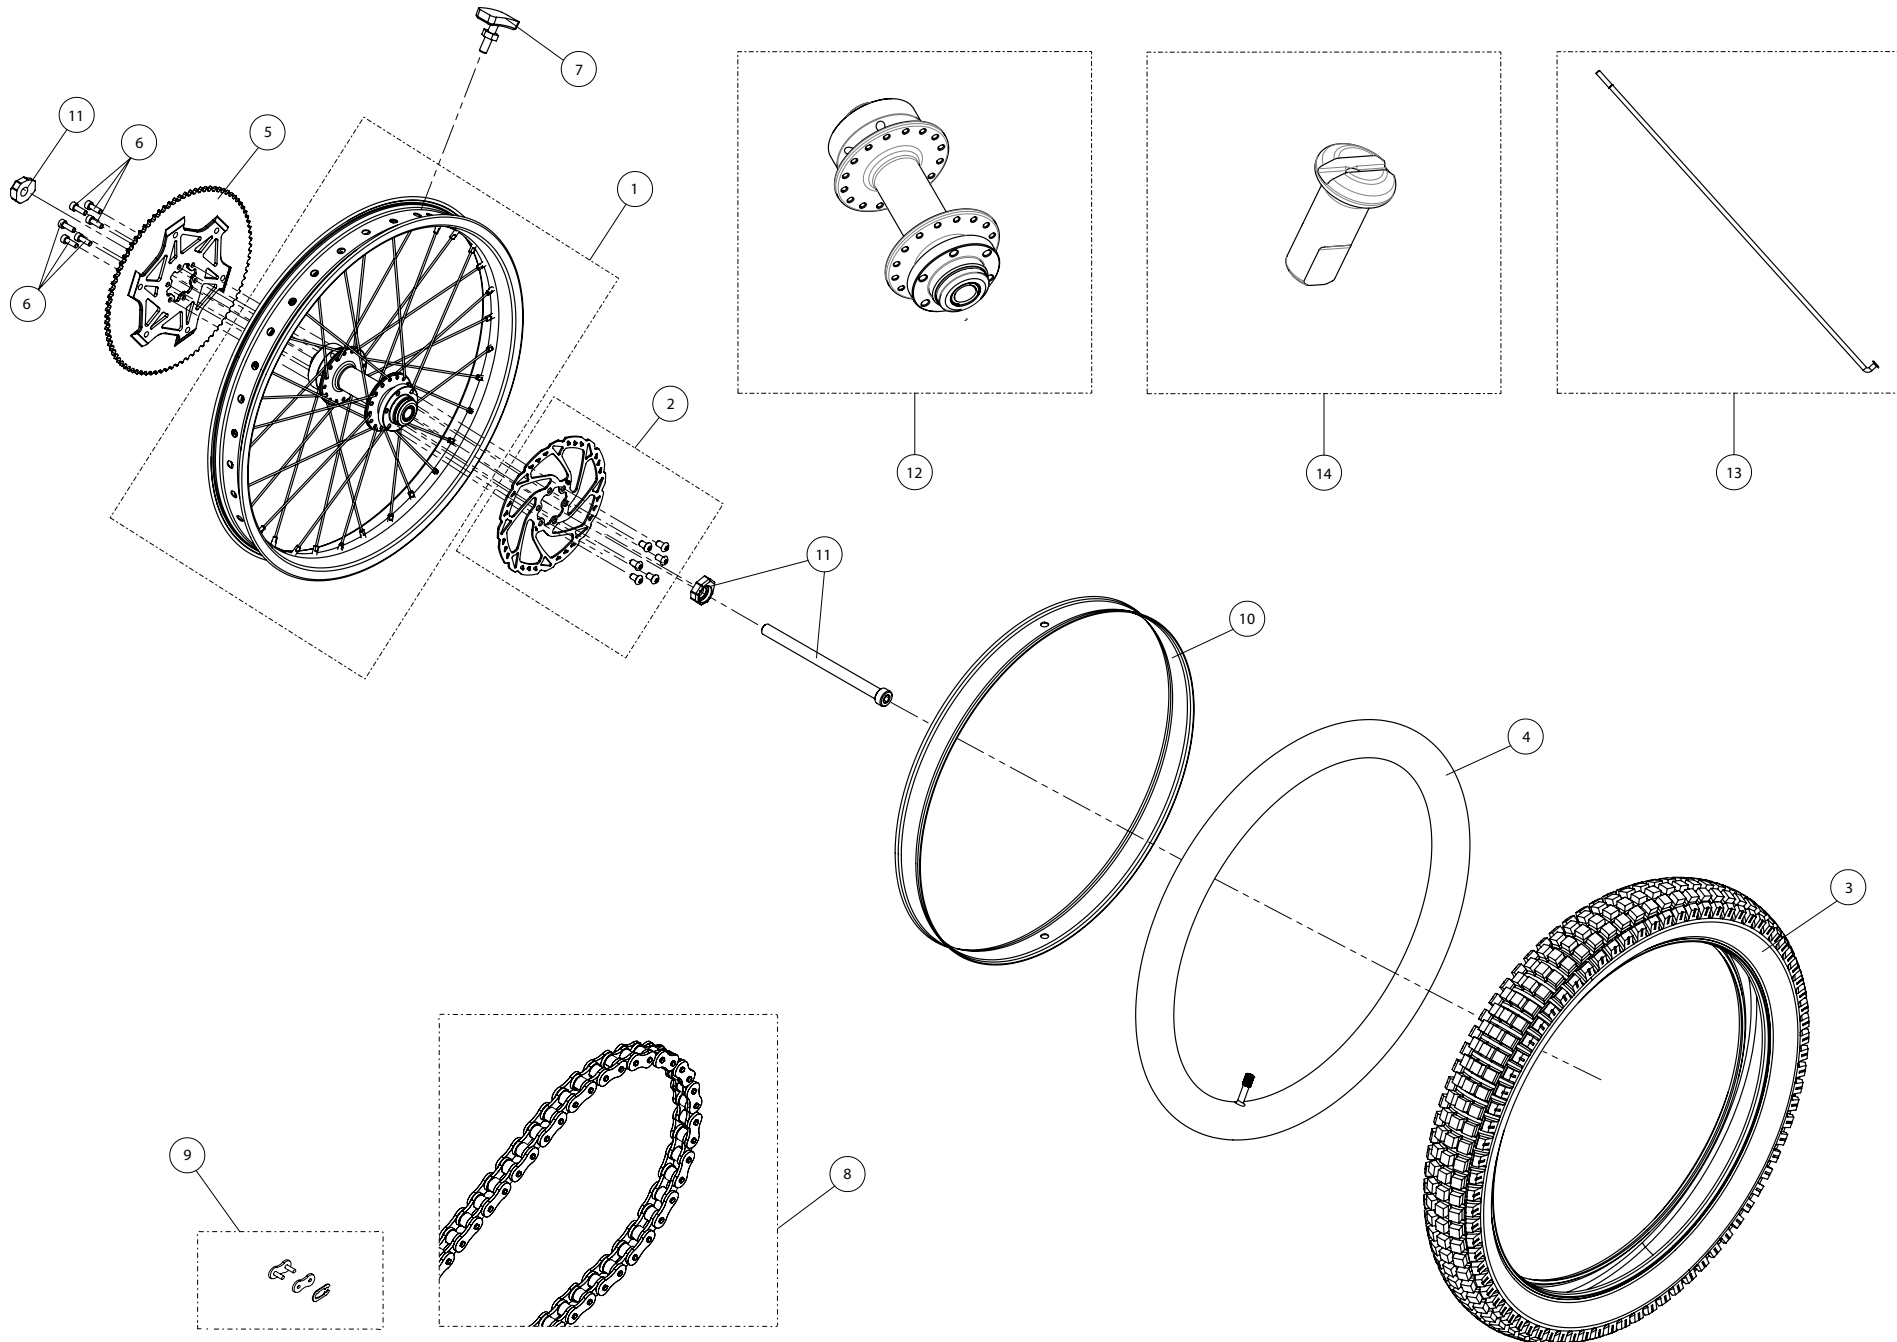

A

Despiece TRRS ON-E KIDS 20" / 2022

11 - RD - Rueda Delantera - Explosionado

Nº	Código	Descripción	Description	Cantidad
1	11001TE100	Conjunto llanta delantera	Front tire set	1
2	73206	Conjunto freno Ø160mm Clarks	Brake disc Ø160mm set Clarks	1
3	70735	Goma protector llanta 20" delantera	Rim band 20" front	1
4	70734	Camara 20"	Inner-tube 20"	1
5	70730	Neumatico delantero Rebel 20x2,5	Front tyre Rebel 20x2,5	1
6	11000TE100	Buje delantero	Front hub	1
7	70789	Tuerca radio rueda 20"	Bolt spoke wheel 20"	32
8	70732	Radio rueda delantera 20"	Spoke front wheel 20"	32

5

4

3

2

1

D

C

B

A

Despiece TRRS ON-E KIDS 20" / 2022

12 - RT - Rueda Trasera - Listado

Nº	Código	Descripción	Description	Cantidad
1	12001TE100	Conjunto llanta trasera	Rear tire set	1
2	73206	Conjunto freno Ø160mm Clarks	Brake disc Ø160mm set Clarks	1
3	70786	Neumatico trasero Rebel 20x3,00	Rear tyre Rebel 20x3,00	1
4	70734	Camara 20"	Inner-tube 20"	1
5	12003T100	Corona 86z	Rear sprocket 86z	1
6	50111	Tornillos Corona	Crown screws	6
7	70733	Freno cubierta 20"	Rim lock 20"	1
8	70456	Cadena moto infantil (165 eslabones)	Chain 165 links	1
9	70457	Enganche cadena moto infantil	Chain link	1
10	70735	Goma protector llanta 20" delantera	Rim band 20" front	1
11	12002TE100	Conjunto eje rueda trasera con tensores	Rear shaft set with tensioners	1
12	12000TE100	Conjunto buje trasero	Rear hub set	1
13	70788	Radio rueda trasera 20"	Spoke rear wheel 20"	32
14	70789	Tuerca radio rueda 20"	Bolt Spoke rear 20"	32