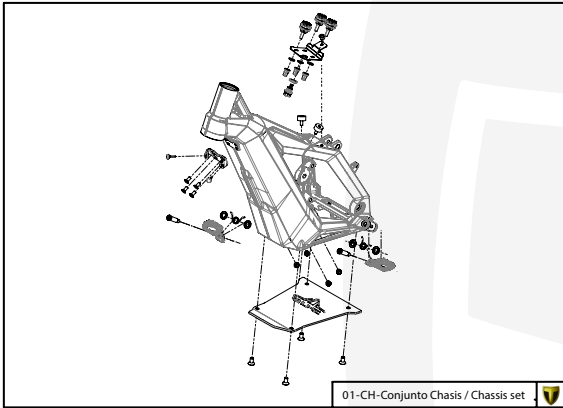

Manual de Despiece 

Parts Book 

TRS **ON-E**
K I D S

20"
2022

Imagen: Moto exclusivamente para competición y circuito cerrado.
Picture: Motorcycle only for competition and closed circuit.

TRS
MOTORCYCLES

Despiece TRRS ON-E KIDS 20" / 2022

D

C

B

A

Despiece TRRS ON-E KIDS 20" / 2022

D

10 - CA - Cargador / Charger

11 - RD - Rueda Delantera / Front wheel

C

B

A

Despiece TRRS ON-E KIDS 20" / 2022

01 - CH - Conjunto Chasis - Listado de Piezas

Nº	Código	Descripción	Description	Cantidad
01	01003TE100	Chasis Kids (rojo)	Frame kids bike (red)	1
02	01002TE100	Soporte tope dirección	Brace steering stopper	1
03	01001TE100	Protector carter moto infantil	Skid plate kids bike	1
04	01028TR100	Estribera Microfusión Izquierda	Microfusion footrest left side	1
05	01029TR100	Estribera Microfusión Derecha	Microfusion footrest right side	1
06	63003	Silentblock M6 20x10	Silentblock M6 20x10	2
07	01035TR100	Tornillo estribera	Bolt footrest	2
08	01037TR100	Muelle estribera izquierda (pasador de Ø10)	Spring footpeg left (pin Ø10)	1
09	01036TR100	Muelle estribera derecha (pasador de Ø10)	Spring footpeg right (pin Ø10)	1
10	01034TR100	Arandela estribo Ø10	Washer Ø10 footrest	4
11	50301	Tornillo DIN 7991 M8x16	Bolt, DIN 7991 M8x16	4
12	50302	Tornillo DIN 7991 M6x14	Bolt, DIN 7991 M6x14	4
13	51506	Tuerca remachable M6	Rivet nut M6	4
14	63005	Tope goma semiesferico	Semi-spherical stopper rubber	2
15	09006TE100	Soporte potenciómetros	Potentiometers barcket	1
16	50203	Tornillo allen con arandela M6x10	Bolt allen with washer M6x10	1