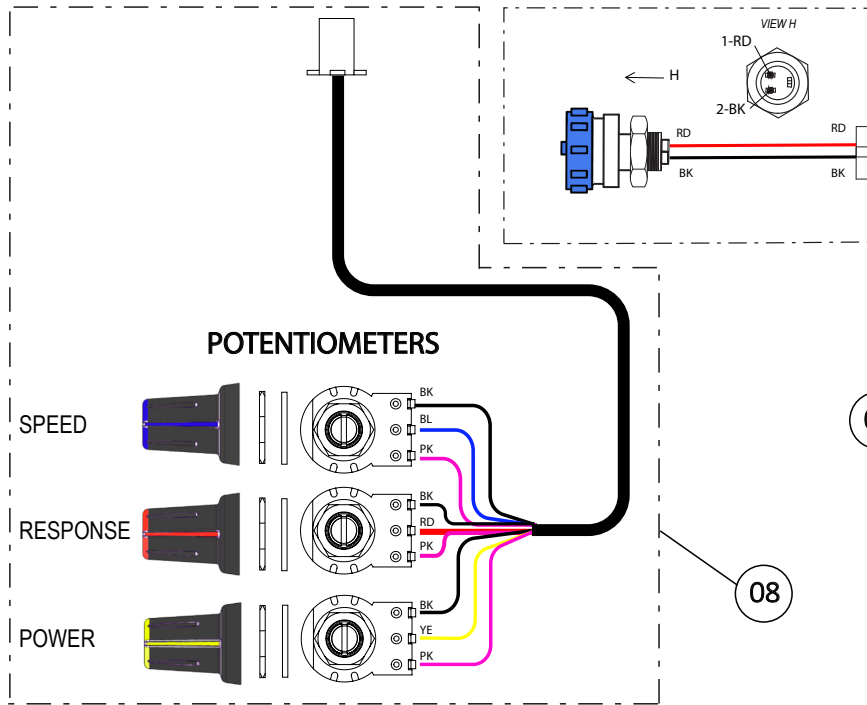

08

- BL: Blue/Azul
- BK: Black/Negro
- YE: Yellow/Amarillo
- GR: Green/Verde
- RD: Red/Rojo
- WH: White/Blanco
- GY: Grey/Gris
- BR: Brown/Marron
- PU: Purpule/Morado

01