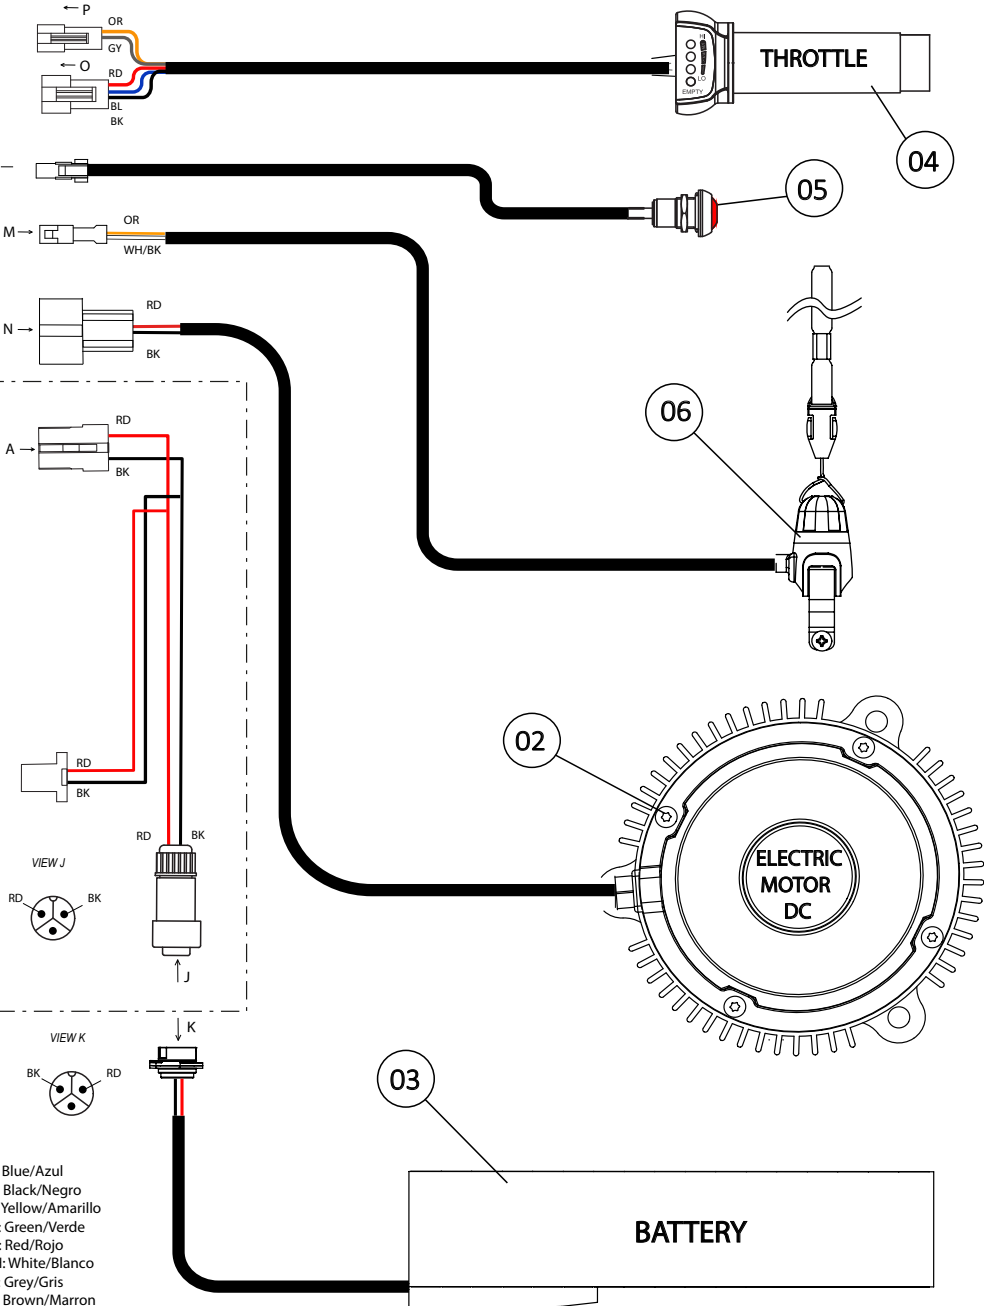

04

05

06

02

03

Despiece TRRS ON-E KIDS 20" / 2022

09 - IE - Instalación Eléctrica - Listado de Piezas

Nº	Código	Descripción	Description	Cantidad
1	09003TE100	Instalacion de alimentacion 48V	Wiring harness 48V	1
2	73000	Motor eléctrico DC 48	Electrical motor 48DC	1
3	06000TE100	Conjunto batería	Battery pack	1
4	73017	Puño gas con indicacion de carga (48V)	Throttle electric bike with battery indicator (48V)	1
5	73022	Pulsador ON-OFF	Button switch ON-OFF	1
6	70250	Botón paro racing, hombre al agua (NC)	Kill button engine with magnetic lanyard (NC)	1
7	14001TE100	Controladora 48V regulable	Controller 48V adjustable	1
8	09005TE100	Instalacion potenciometros	Poteniometers wiring harness	1