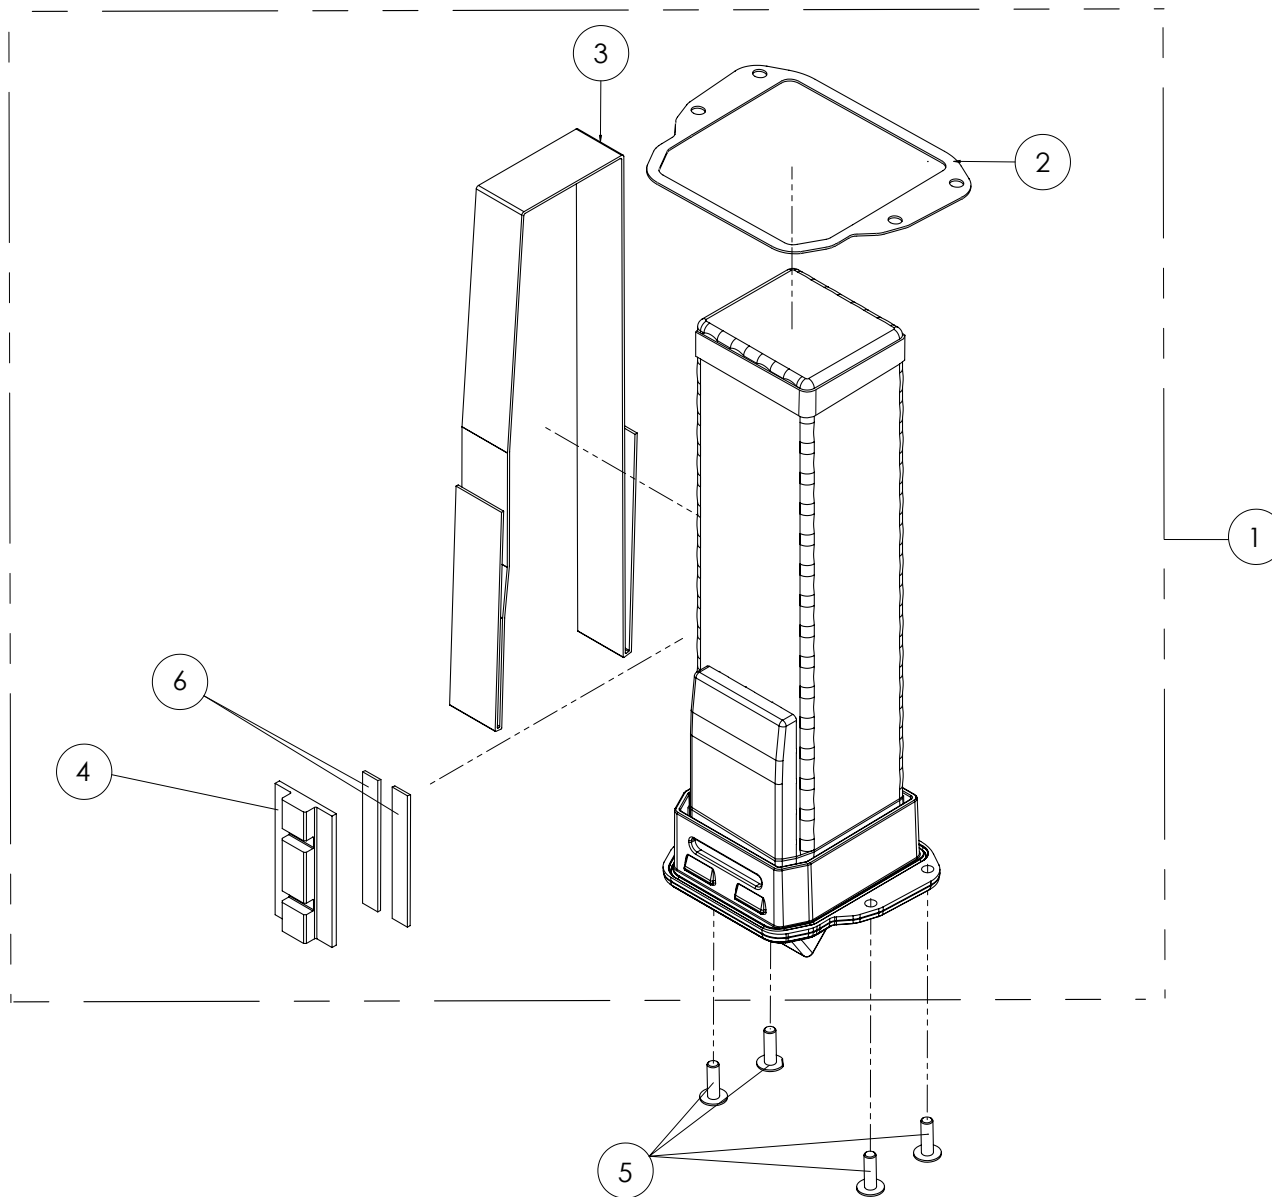

D

C

B

A

Despiece TRRS ON-E KIDS 20'' / 2022

06 - CB - Conjunto Bateria- Listado de Piezas

Nº	Código	Descripción	Description	Cantidad
1	06000TE100	Bateria 48V 17,5Ah. (paquete)	Battery 48V 17,5Ah.(pack)	1
2	06004TE100	Junta tapa bateria	Gasket battery	1
3	06002TE100	Cinta sujeccion bateria	Strap battery	1
4	06003TE100	Guia bateria	Guide battery	1
5	50908	Tornillo DIN 6921 M6x25	Bolt, DIN 6921 M6x25	4
6	70458	Cinta autoadhesvia doblecara	Bolt, DIN 912 M6x16	1,6