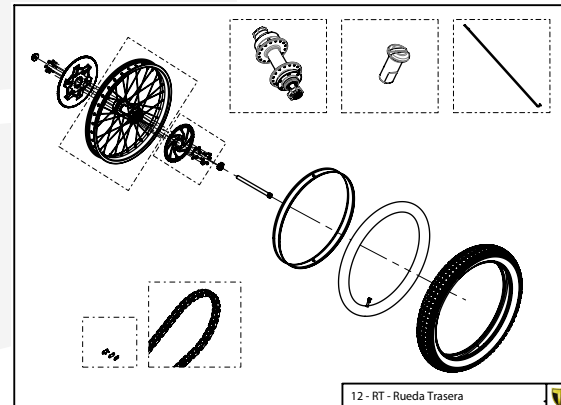

Despiece TRRS ON-E KIDS 16" / 2022

D

C

B

A

Despiece TRRS ON-E KIDS 16" / 2022

D

10 - CA - Cargador

11 - RD - Rueda Delantera

12 - RT - Rueda Trasera

C

13 - CM - Conjunto Motor

14 - CC - Conjunto Controladora

B

15 - CA - Conjunto Adhesivos / Stickers

A