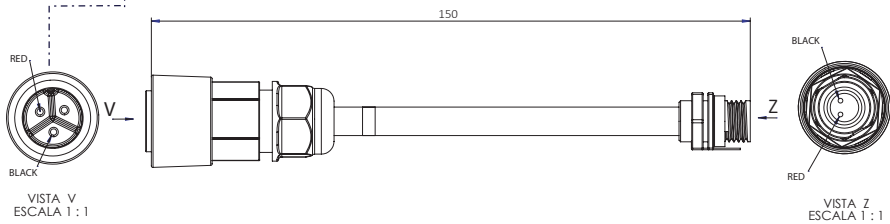

ACCESORIO / ACCESSORY (SOLO RECAMBIOS / ONLY SPARE PARTS)