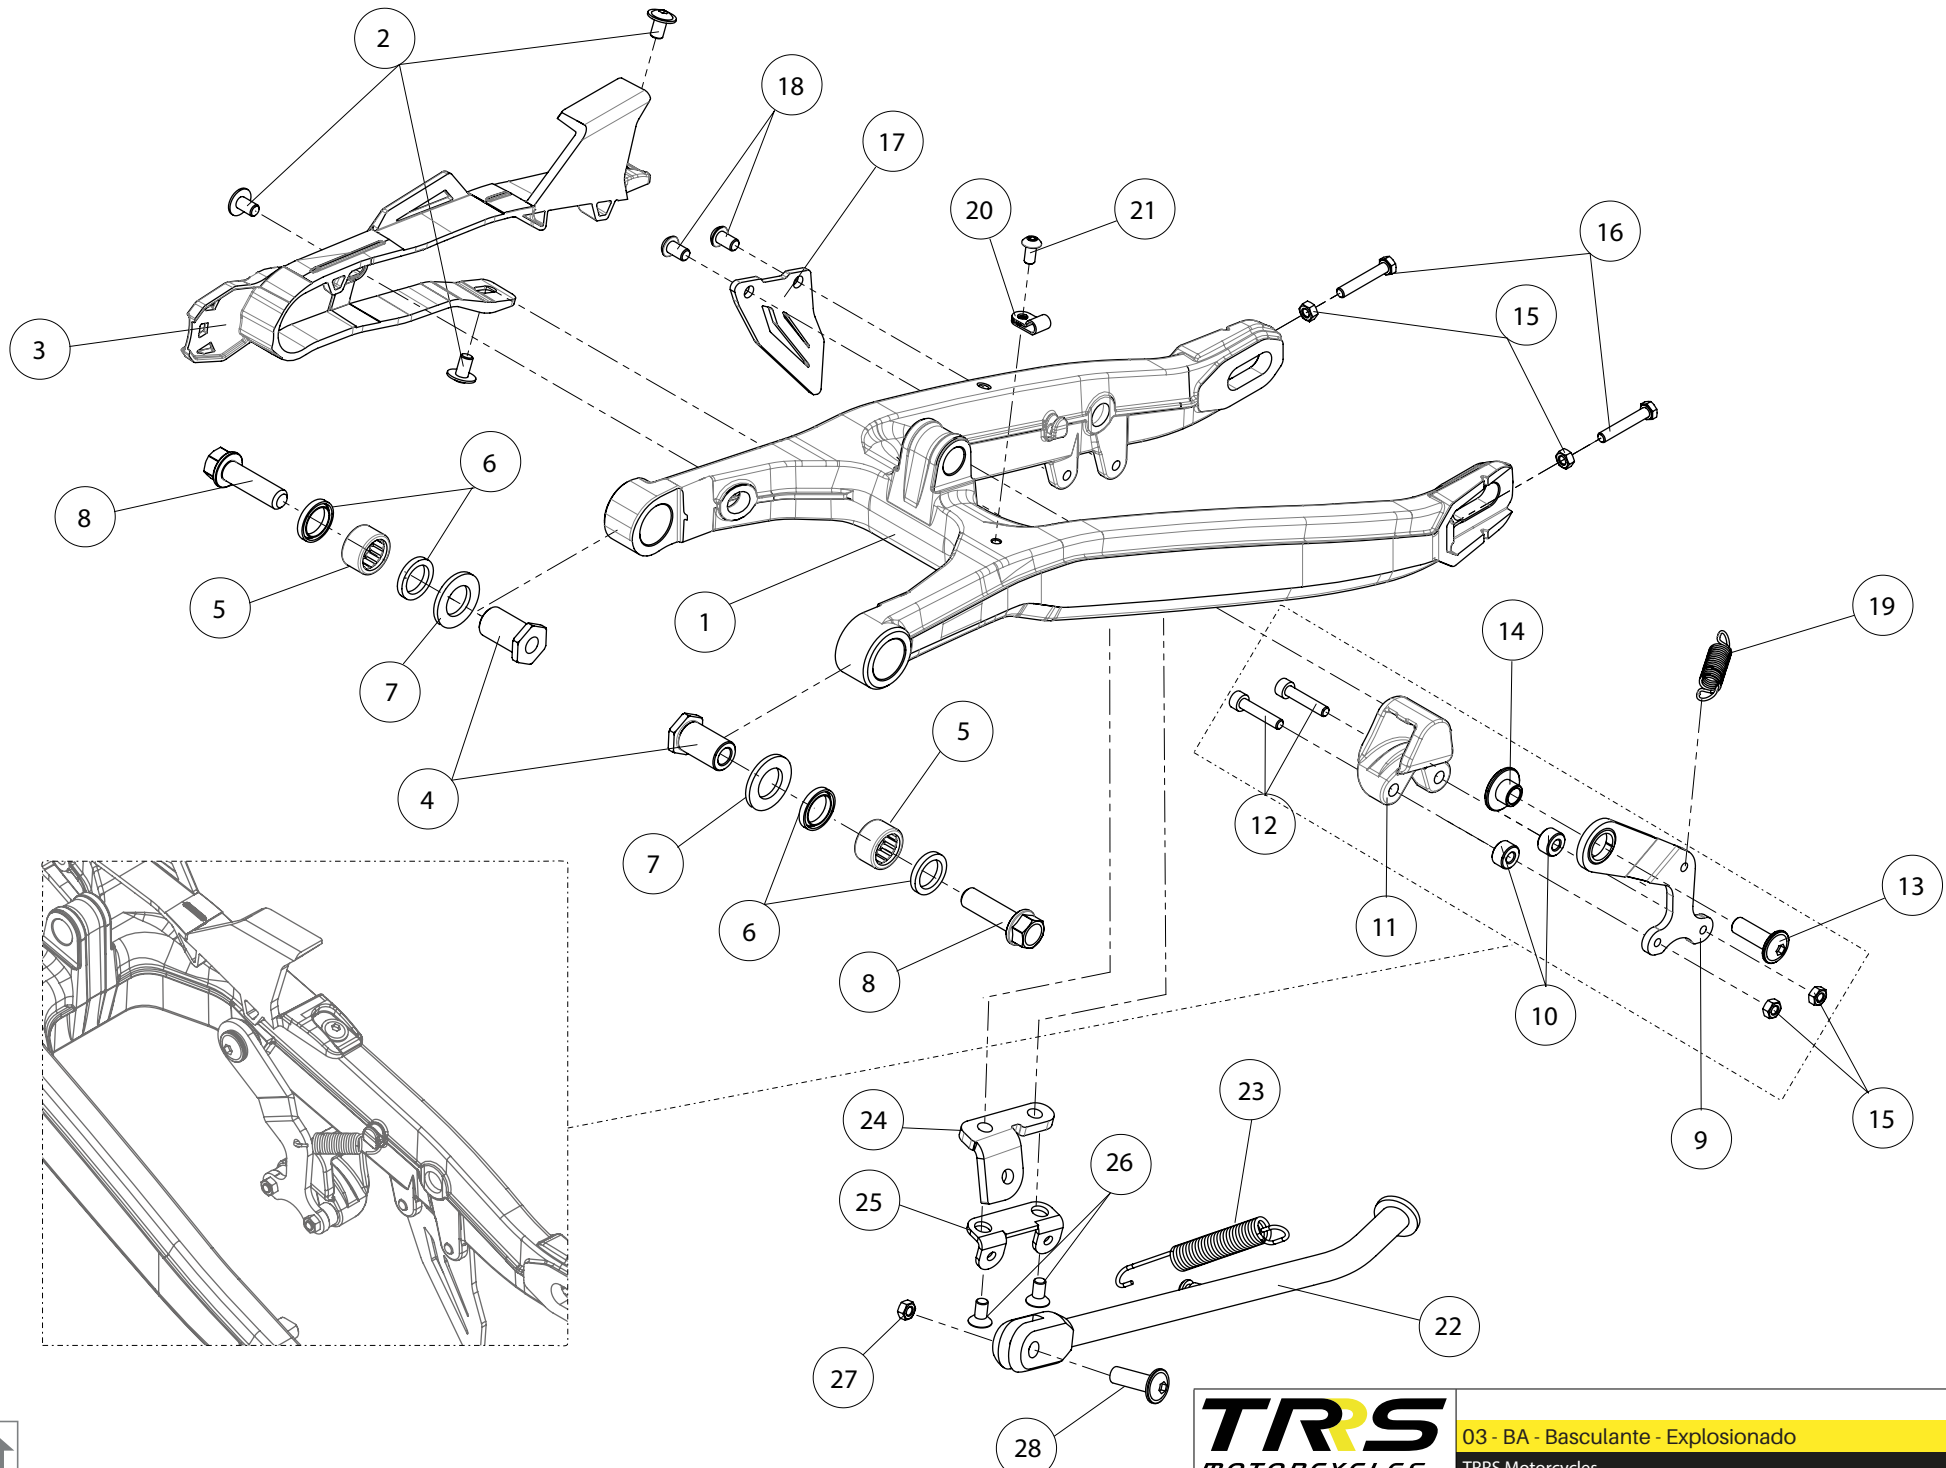

D

C

B

A

Despiece TRRS ON-E KIDS 16" / 2022

03 - BA - Basculante - Listado de Piezas

Nº	Código	Descripción	Description	Cantidad
1	03006TE100	Basculante KIDS 16"	Swing arm KIDS 16"	1
2	50203	Tornillo allen con arandela M6x10	Bolt allen with washer M6x10	3
3	03001TE100	Guia cadena	Chain guide	1
4	03002TE100	Casquillo eje basculante	Busing shaft swingarm	2
5	52502	Rodamiento agujas HN 1512 BGR	Needle bearing, HN1512 BGR	2
6	54002	Retén 15x21x3	Seal, 15x21x3	4
7	56307	Arandela Ø14	Washer Ø14	2
8	50916	Tornillo hexagonal con arandela M10x35x1,25 (8.8)	Bolt hexagonal with washer M10x35x1,25 (8.8)	2
9	03013TE100	Tensor cadena moto infantil	Chain tensor kids bike	1
10	03005TE100	Distanciador patin tensor cadena	Spacer chain tensioner slider	2
11	70132	Goma Tensor	Rubber block, chain tensioner	1
12	50121	Tornillo allen M5X25	Bolt, allen M5x25	2
13	50213	Tornillo allen con valona M8x25	Screw allen with washer M8x25	1
14	03007TE100	Casquillo con valona tensor cadena	Bushing with washer chain tensioner	1
15	51403	Tuerca Autoblocante M5	Nut self locking M5	4
16	50505	Tornillo hexagonal M5x30	Bolt M5x30	2
17	03008TE100	Protector corona moto infantil	Sprocket protector kids bike	1
18	50204	Tornillo allen alomado M6x10	Bolt allen M6x10	2
19	03009TE100	Muelle tensor cadena	Spring chain tensioner	1
20	58004	Grapa plástico 4.8mm	Plastic clamp 4.8mm	1
21	50210	Tornillo alomado allen M5x12	Bolt allen M5x12	1
22	03014TE100	Caballote moto 16"	Side stand bike 16"	1
23	03012TE100	Muelle caballote	Side stands spring	1
24	03011TE100	Soporte caballote moto infantil	Support stand kids bike	1
25	03005TR100	Soporte muelle caballote	Side stand spring support	1
26	50201	Tornillo allen alomado M8x20	Bolt allen M8x20	2
27	51402	Tuerca autoblocante M8	Nut self locking M8	1
28	50808	Tornillo M8x30 allen	Bolt M8x30 allen	1