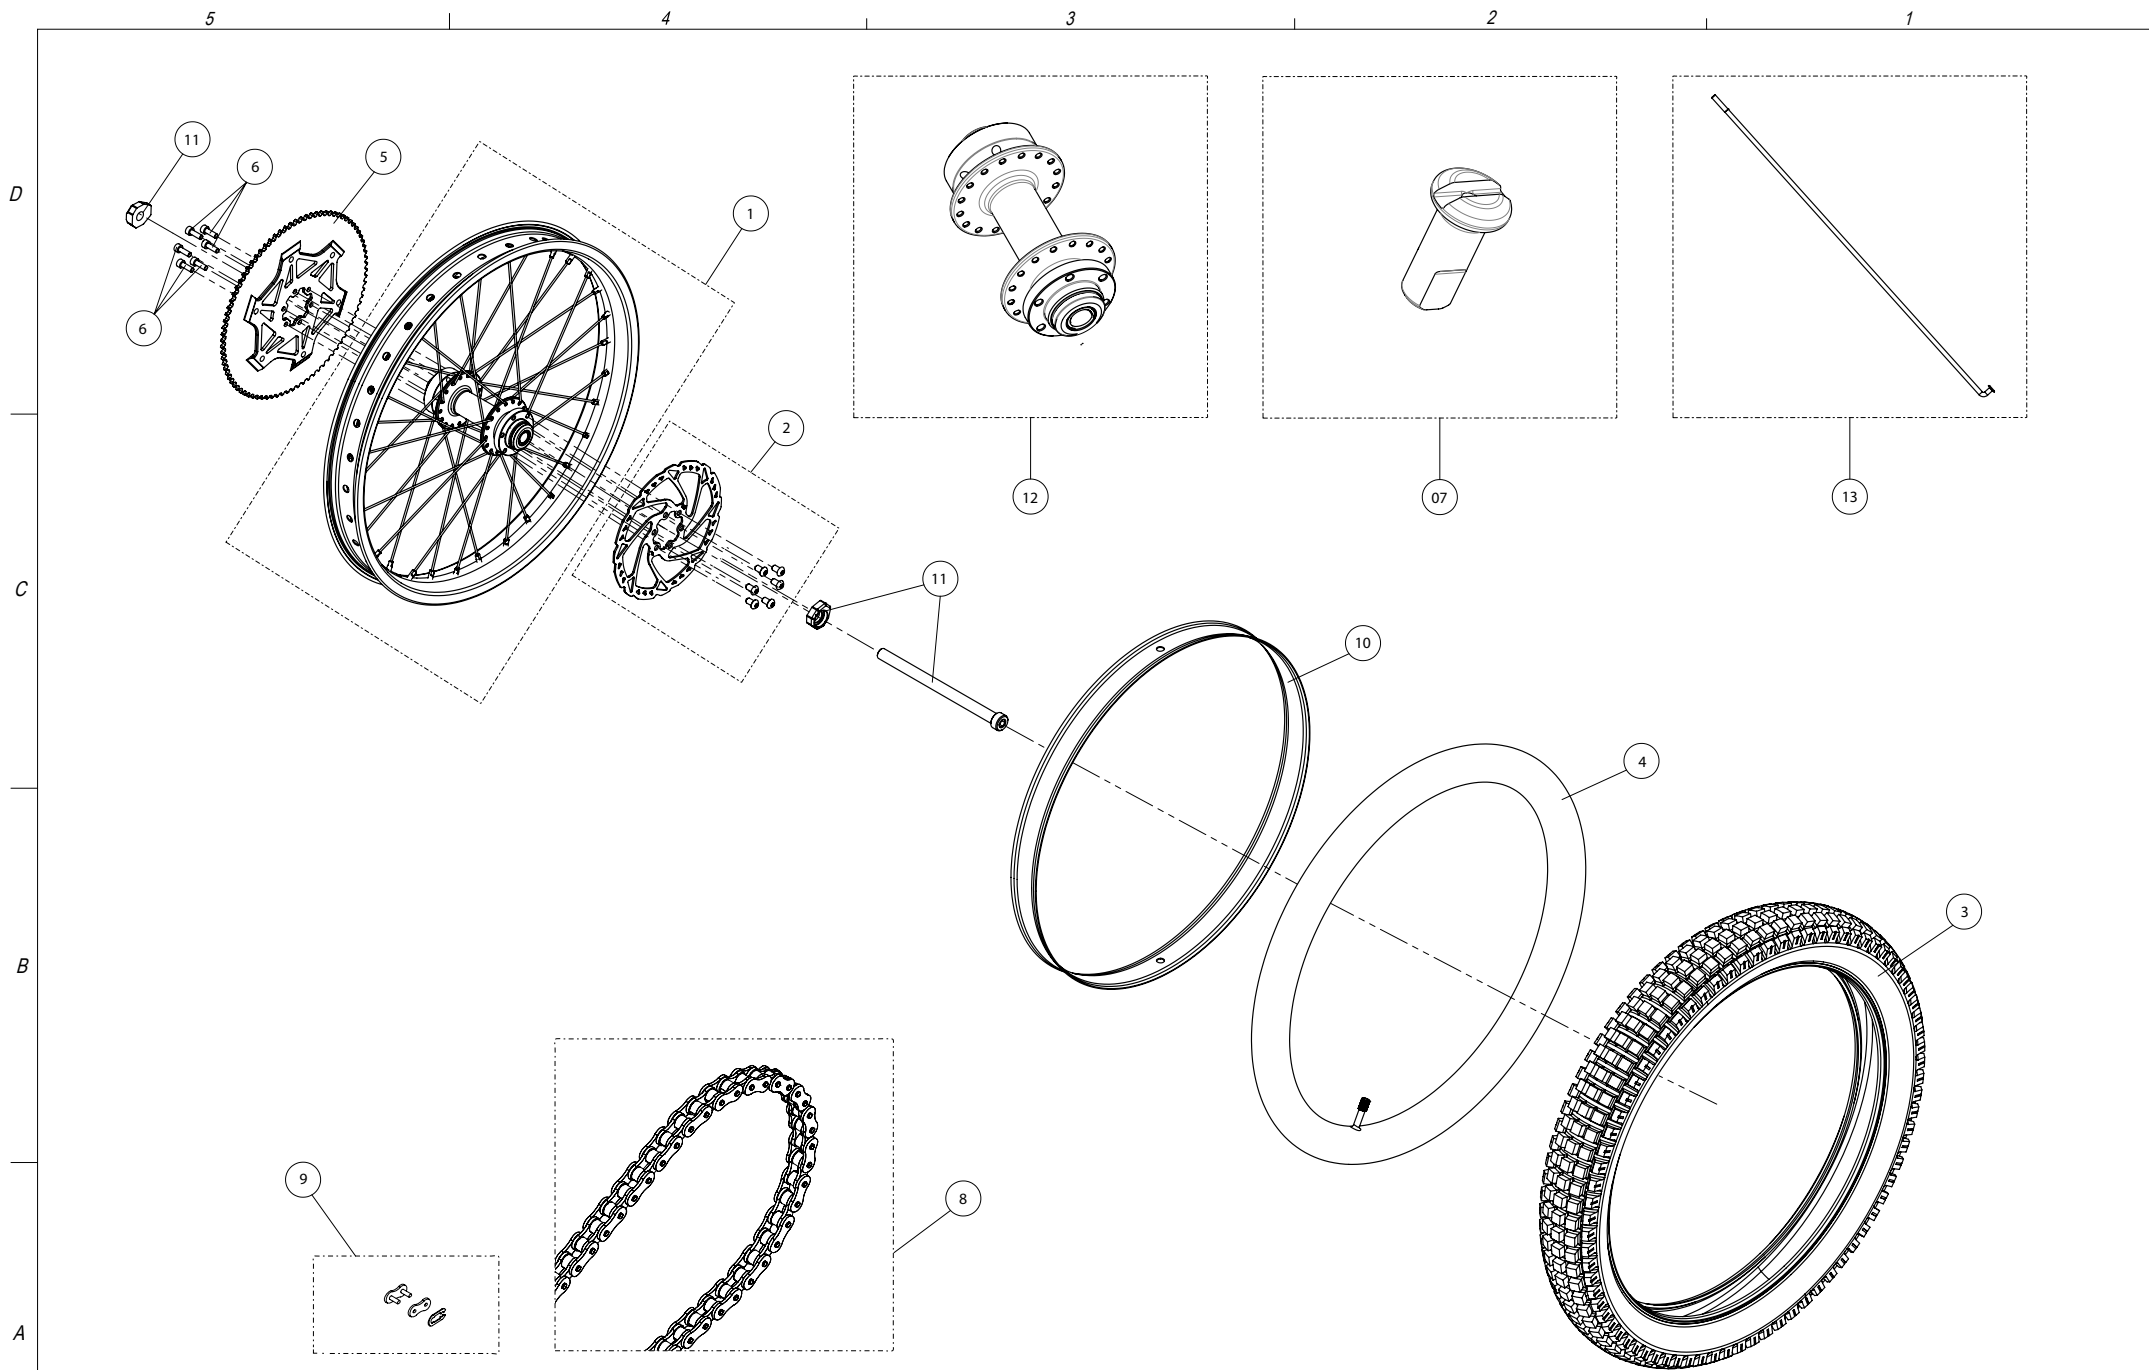

A

Despiece TRRS ON-E KIDS 16" / 2022

11 - RD - Rueda Delantera - Explosionado

Nº	Código	Descripción	Description	Cantidad
1	11002TE100	Llanta delantera 16"	Front rim set 16"	1
2	73201	Conjunto disco freno	Brake disc assembly	1
3	73404	Goma protector llanta 16"	Rim band 16"	1
4	73403	Camara 16"	Inner-tube 16"	1
5	73400	Neumatico delantero 16x2,5 Rebel	Front tyre 16x2,5 Rebel	1
6	11000TE100	Buje delantero	Front hub	1
7	70789	Tuerca radio rueda delantera ON-E	Spoke rear wheel ON-E	32
8	73402	Radio llanta 16"	Spoke wheel 16"	32

Despiece TRRS ON-E KIDS 16" / 2022

12 - RT - Rueda Trasera - Listado

Nº	Código	Descripción	Description	Cantidad
1	12004TE100	Llanta trasera 16"	Rear rim set 16"	1
2	73201	Conjunto disco freno	Brake disc assembly	1
3	73500	Neumatico trasero 16x3.00 Rebel	Rear tyre 16x3.00 Rebel	1
4	73403	Camara 16"	Inner-tube 16"	1
5	12003TE100	Corona 86z	Rear sprocket 86z	1
6	50111	Tornillos Corona	Crown screws	6
7	70789	Tuerca radio rueda	Bolt Spoke rear	32
8	73501	Cadena moto infantil (155 eslabones)	Chain kids bike with clip linkage 155 links	1
9	70457	Enganche cadena moto infantil	Chain link	1
10	73404	Goma protector llanta 16"	Rim band 16"	1
11	12002TE100	Conjunto eje rueda trasera con tensores	Rear shaft set with tensioners	1
12	12000TE100	Conjunto buje trasero	Rear hub set	1
13	73402	Radio llanta 16"	Spoke wheel 16"	32