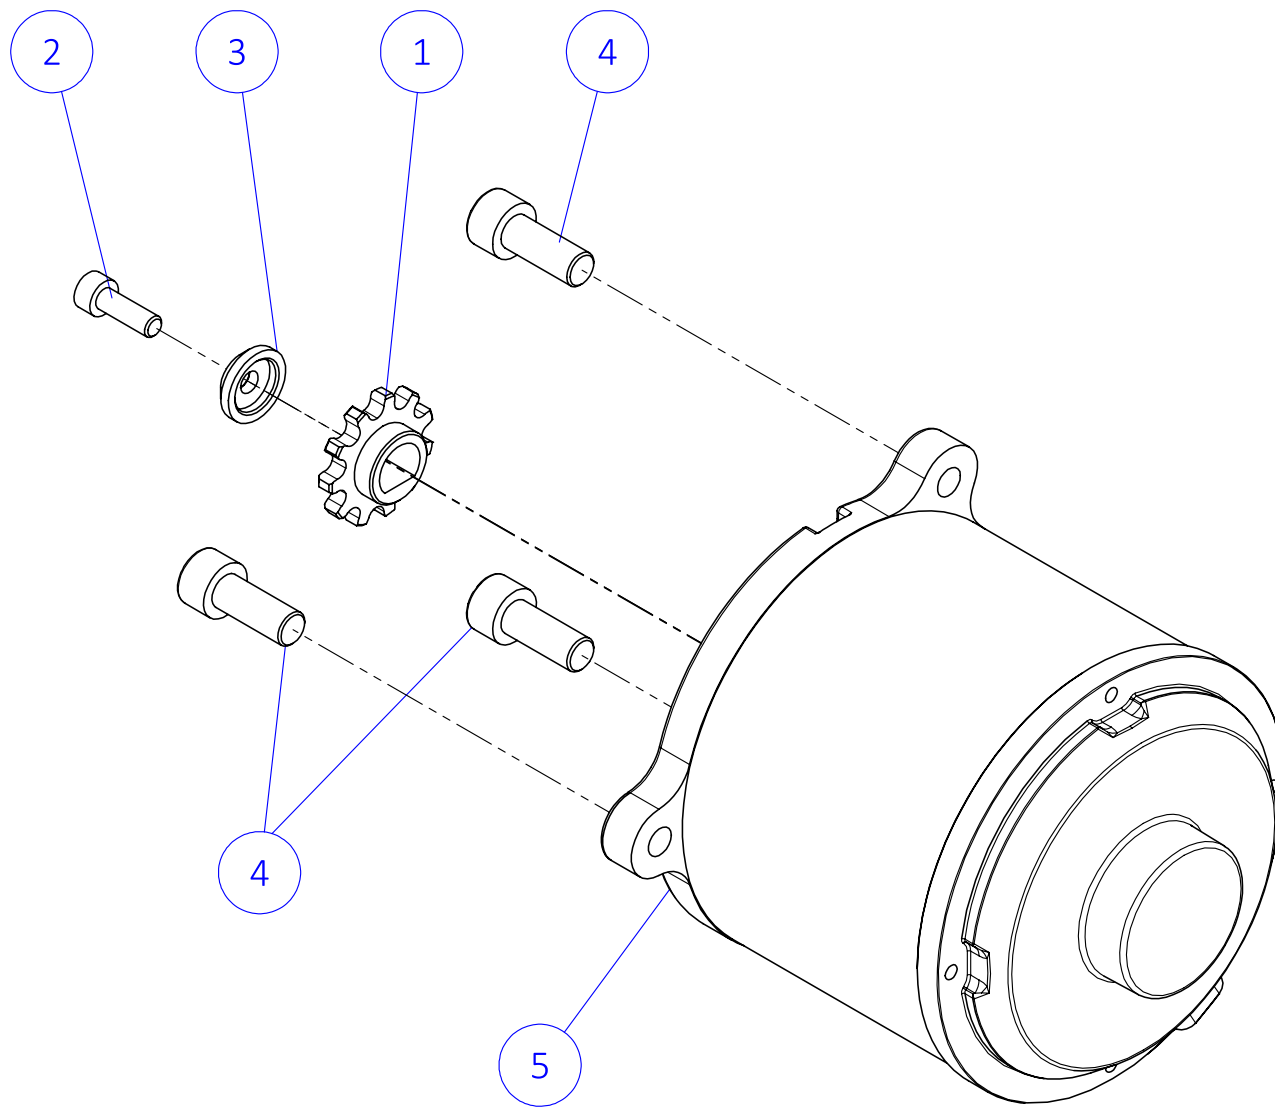

Despiece TRRS ON-E KIDS 16" / 2022

12 - RT - Rueda Trasera - Listado

Nº	Código	Descripción	Description	Cantidad
1	12004TE100	Llanta trasera 16"	Rear rim set 16"	1
2	73201	Conjunto disco freno	Brake disc assembly	1
3	73500	Neumatico trasero 16x3.00 Rebel	Rear tyre 16x3.00 Rebel	1
4	73403	Camara 16"	Inner-tube 16"	1
5	12003TE100	Corona 86z	Rear sprocket 86z	1
6	50111	Tornillos Corona	Crown screws	6
7	70789	Tuerca radio rueda	Bolt Spoke rear	32
8	73501	Cadena moto infantil (155 eslabones)	Chain kids bike with clip linkage 155 links	1
9	70457	Enganche cadena moto infantil	Chain link	1
10	73404	Goma protector llanta 16"	Rim band 16"	1
11	12002TE100	Conjunto eje rueda trasera con tensores	Rear shaft set with tensioners	1
12	12000TE100	Conjunto buje trasero	Rear hub set	1
13	73402	Radio llanta 16"	Spoke wheel 16"	32

D

C

B

A