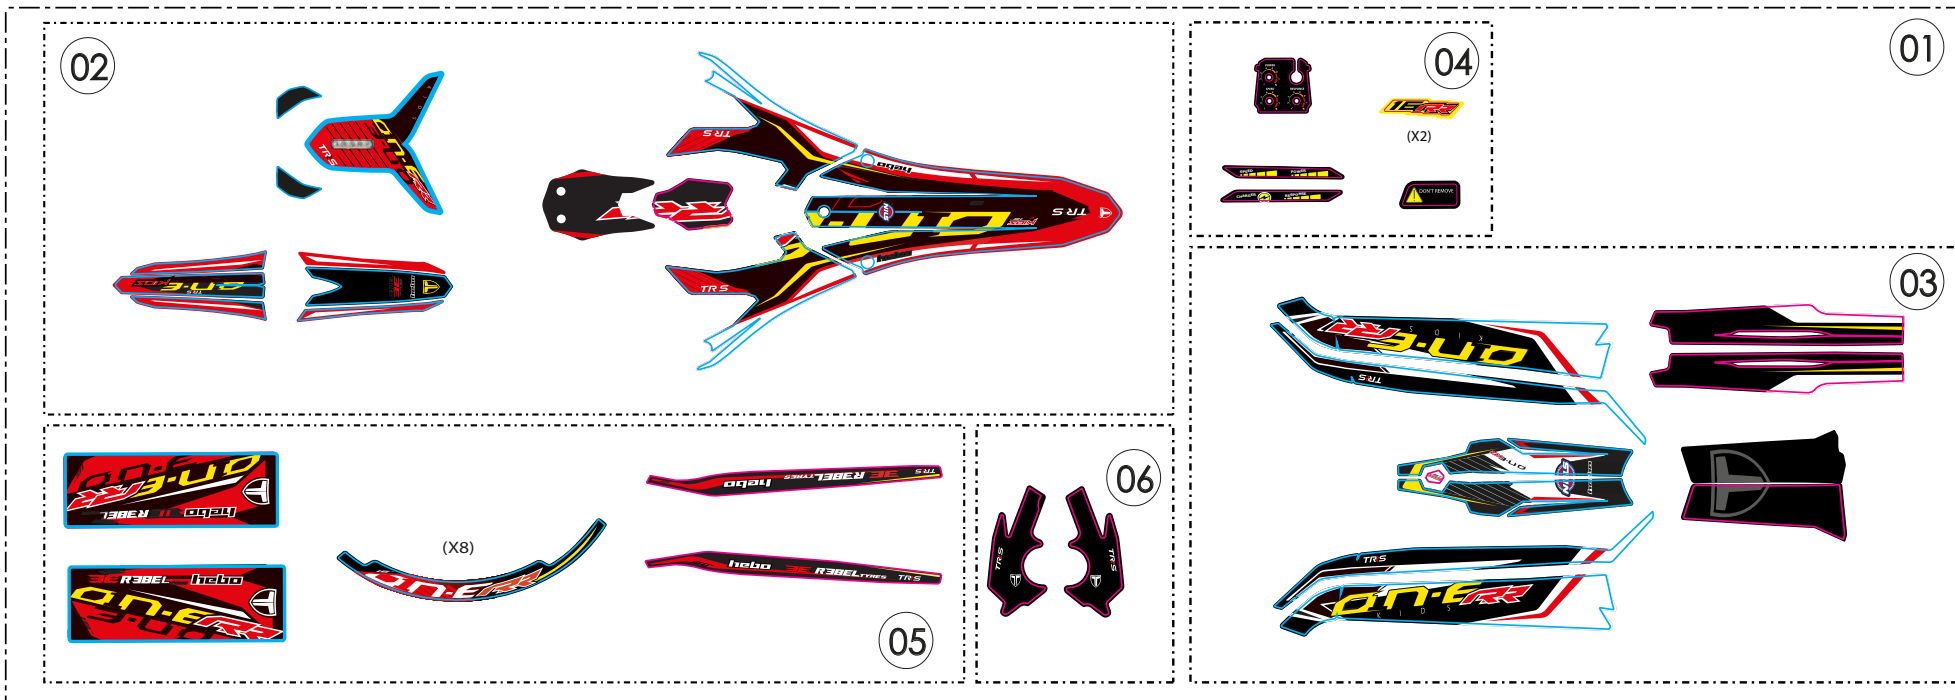

D

C

B

A

Despiece TRRS ON-E KIDS 16" / 2022

15 - CA - Conjunto Adhesivos - Listado

Nº	Código	Descripción	Description	Cantidad
1	15005TE100	Conjunto adhesivos ON-E 2021 16"	Sticker kit, ON-E 2021 16"	1
2	15005TE101	Conjunto adhesivo plasticos ON-E 16" 2021	Sticker kit, bodywork ON-E 16" 2021	1
3	15005TE102	Conjunto adhesivo chasis ON-E 16" 2021	Sticker kit, frame ON-E 16 "2021	1
4	15005TE103	Conjunto adhesivo características ON-E 16" 2021	Sticker kit, characteristics ON-E 16" 2021	1
5	15005TE104	Conjunto adhesivo protectores ON-E 16" 2021	Sticker kit, protection ON-E 16" 2021	1
6	15005TE105	Conjunto adhesivo protector chasis ON-E 2021	Sticker kit, frame protection ON-E 2021	1