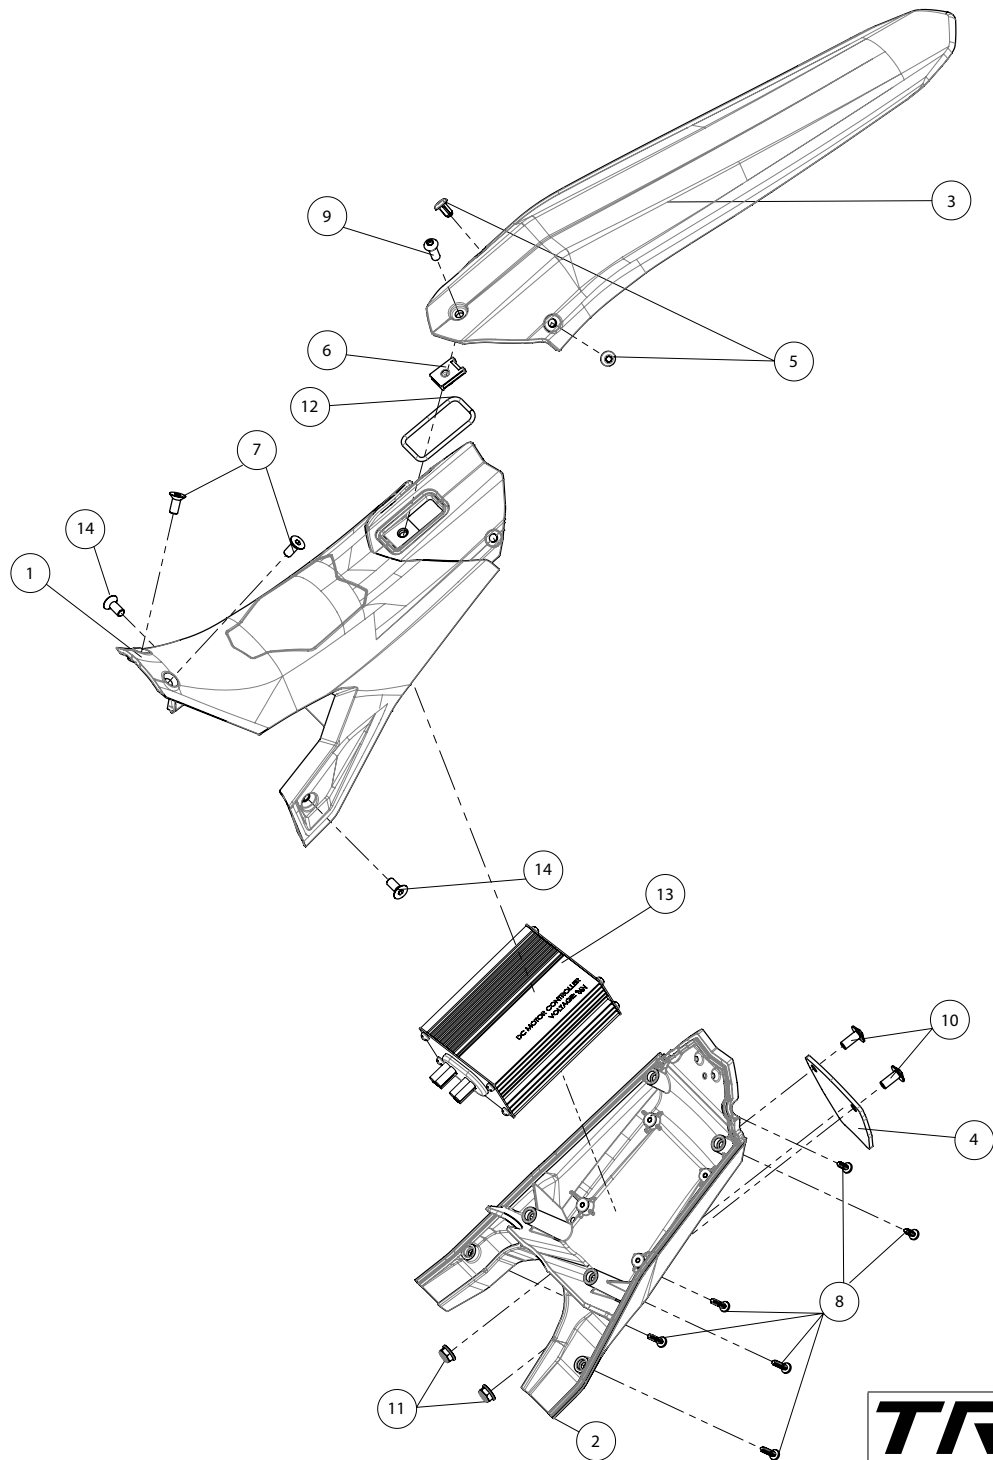

D

C

B

A

Despiece TRRS ON-E KIDS 16" / 2022

02 - CC - Caja Controladora - Listado de Piezas

Nº	Código	Descripción	Description	Cantidad
1	02001TE100	Caja superior controladora	Upper case controler	1
2	02002TE100	Caja inferior controladora con mirilla	Lower case controler with sight window	1
3	02000TE200	Guardabarros trasero 16"	Rear fender 16"	1
4	02004TE100	Protector salpicaduras	Splash guard	1
5	65001	Remache Plástico 6x12	Rivet Plastic 6x12	2
6	51301	Tuerca Rápida Universal M6	Universal clip-nut, M6	1
7	50302	Tornillo DIN 7991 M6x14	Bolt DIN-7991 M6x14	2
8	50608	Tornillo rosca chapa 3,9x13	Screw, selftapping 3.9x13	6
9	50214	Tornillo allen cabeza redonda M6x16	Bolt, allen round head M6x16	1
10	50209	Tornillo allen con valona M6x14	Screw allen with washer M6x14	2
11	51501	Tuerca autoblocante M6 DIN 985	Locknut DIN 985 M6	2
12	53025	Junta guardabarros trasero	Gasket mudguard rear	1
13	14002TE100	Controladora 36V regulable	Controller 36V adjustable	1
14	50306	Tornillo DIN7991 M6X16 Zincado Blanco	Bolt DIN7991 M6X16	2