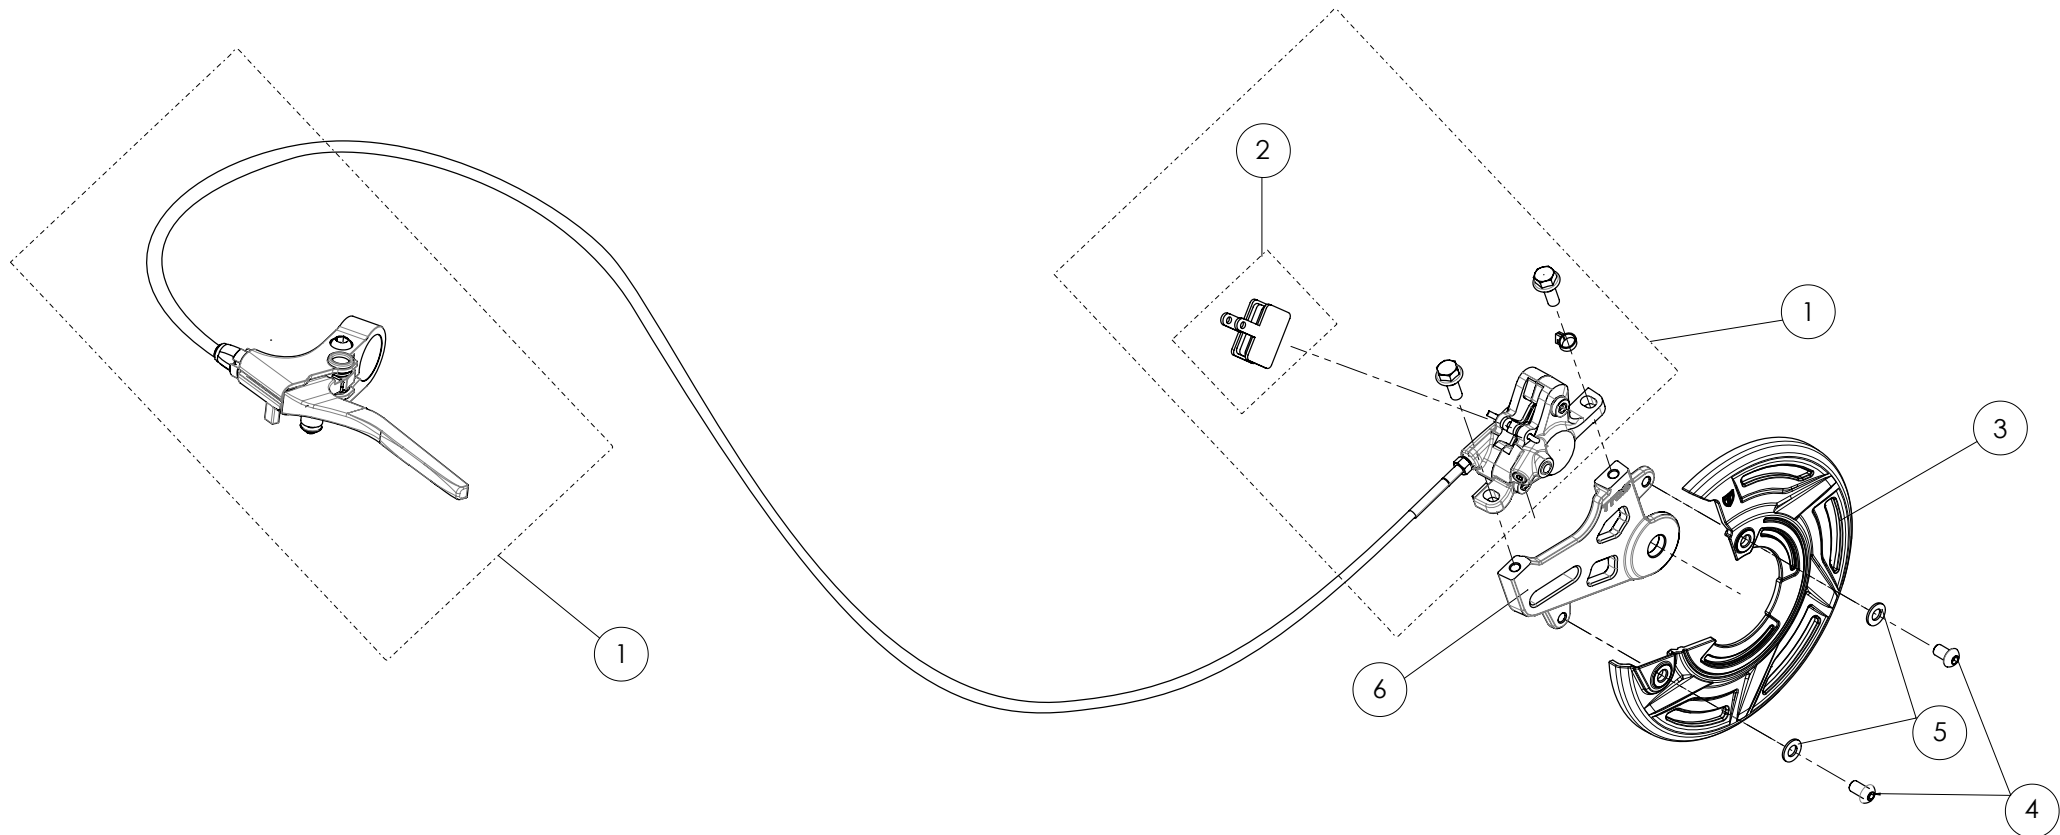

D

C

B

A

Despiece TRRS ON-E KIDS 16" / 2022

07 - FT - Freno Trasero - Listado de Piezas

Nº	Código	Descripción	Description	Cantidad
1	73200	Conjunto freno trasero	Rear brake set	1
2	73204	Pastillas freno moto infantil	Children's motorcycle brake pads	2
3	07002TE100	Protector freno disco freno trasero	Rear protector brake disc	1
4	50204	Tornillo allen cabeza redonda M6x10	Bolt, allen round head M6x10	2
5	56305	Arandela Ø6	Washer Ø6	2
6	07000TE100	Soporte pinza freno trasero	Rear brake support	1