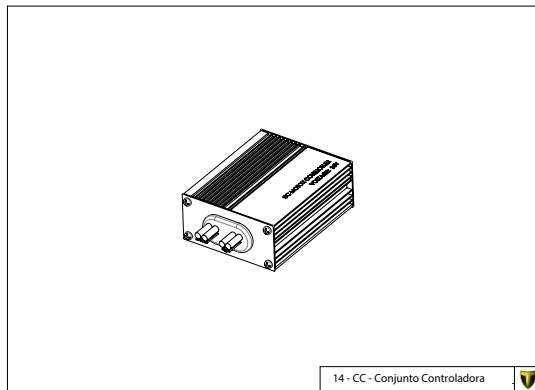

11 - RD - Rueda Delantera

12 - RT - Rueda Trasera

C

13 - CM - Conjunto Motor

14 - CC - Conjunto Controladora

B

15 - CA - Conjunto Adhesivos / Stickers

A

D

C

B

A

Despiece TRRS ON-E KIDS 16" / 2022

01 - CH - Conjunto Chasis - Listado de Piezas

Nº	Código	Descripción	Description	Cantidad
01	01003TE100	Chasis Kids (rojo)	Frame kids bike (red)	1
02	01002TE100	Soporte tope dirección	Brace steering stopper	1
03	01001TE100	Protector carter moto infantil	Skid plate kids bike	1
04	70136	Conjunto estribas Ø10 acero-negras (+10mm) (I/D)	Footpeg set, Ø10 steel-black (+10mm) (L/R)	1
05	50203	Tornillo allen con arandela M6x10	Bolt allen with washer M6x10	1
06	63003	Silentblock M6 20x10	Silentblock M6 20x10	2
07	01035TR100	Tornillo estribera	Bolt footrest	2
08	01037TR100	Muelle estribera izquierda (pasador de Ø10)	Spring footpeg left (pin Ø10)	1
09	01036TR100	Muelle estribera derecha (pasador de Ø10)	Spring footpeg right (pin Ø10)	1
10	01034TR100	Arandela estribo Ø10	Washer Ø10 footrest	4
11	50301	Tornillo DIN 7991 M8x16	Bolt, DIN 7991 M8x16	4
12	50302	Tornillo DIN 7991 M6x14	Bolt, DIN 7991 M6x14	4
13	51506	Tuerca remachable M6	Rivet nut M6	4
14	50214	Tornillo allen cabeza redonda M6x16	Bolt, allen round head M6x16	2
15	09006TE100	Soporte potenciómetros	Potentiometers barcket	1
16	51107	Tuerca hexagonal DIN 934 M6	Nut DIN 934 M6	2