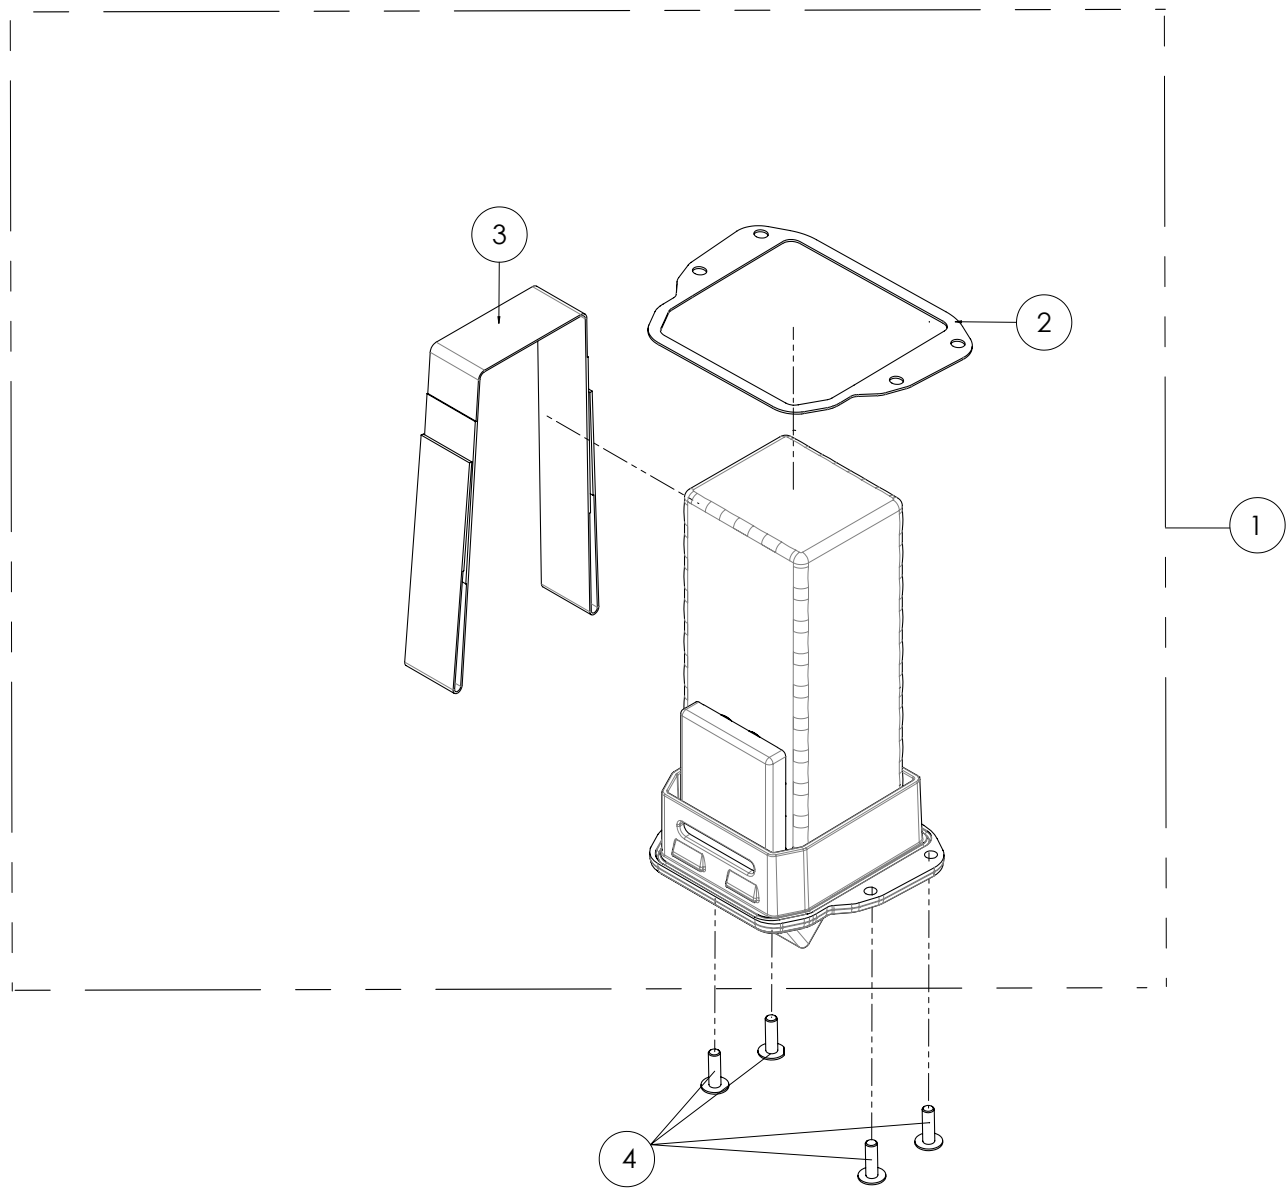

D

C

B

A

Despiece TRRS ON-E KIDS 16" / 2022

06 - CB - Conjunto Bateria- Listado de Piezas

Nº	Código	Descripción	Description	Cantidad
1	06006TE100	Bateria 36V 10Ah.	Battery 36V 10Ah.	1
2	06004TE100	Junta tapa bateria	Gasket battery	1
3	06005TE100	Cinta sujeccion bateria ON-E 16"	Strap battery ON-E 16"	1
4	50908	Tornillo DIN 6921 M6x25	Bolt, DIN 6921 M6x25	4