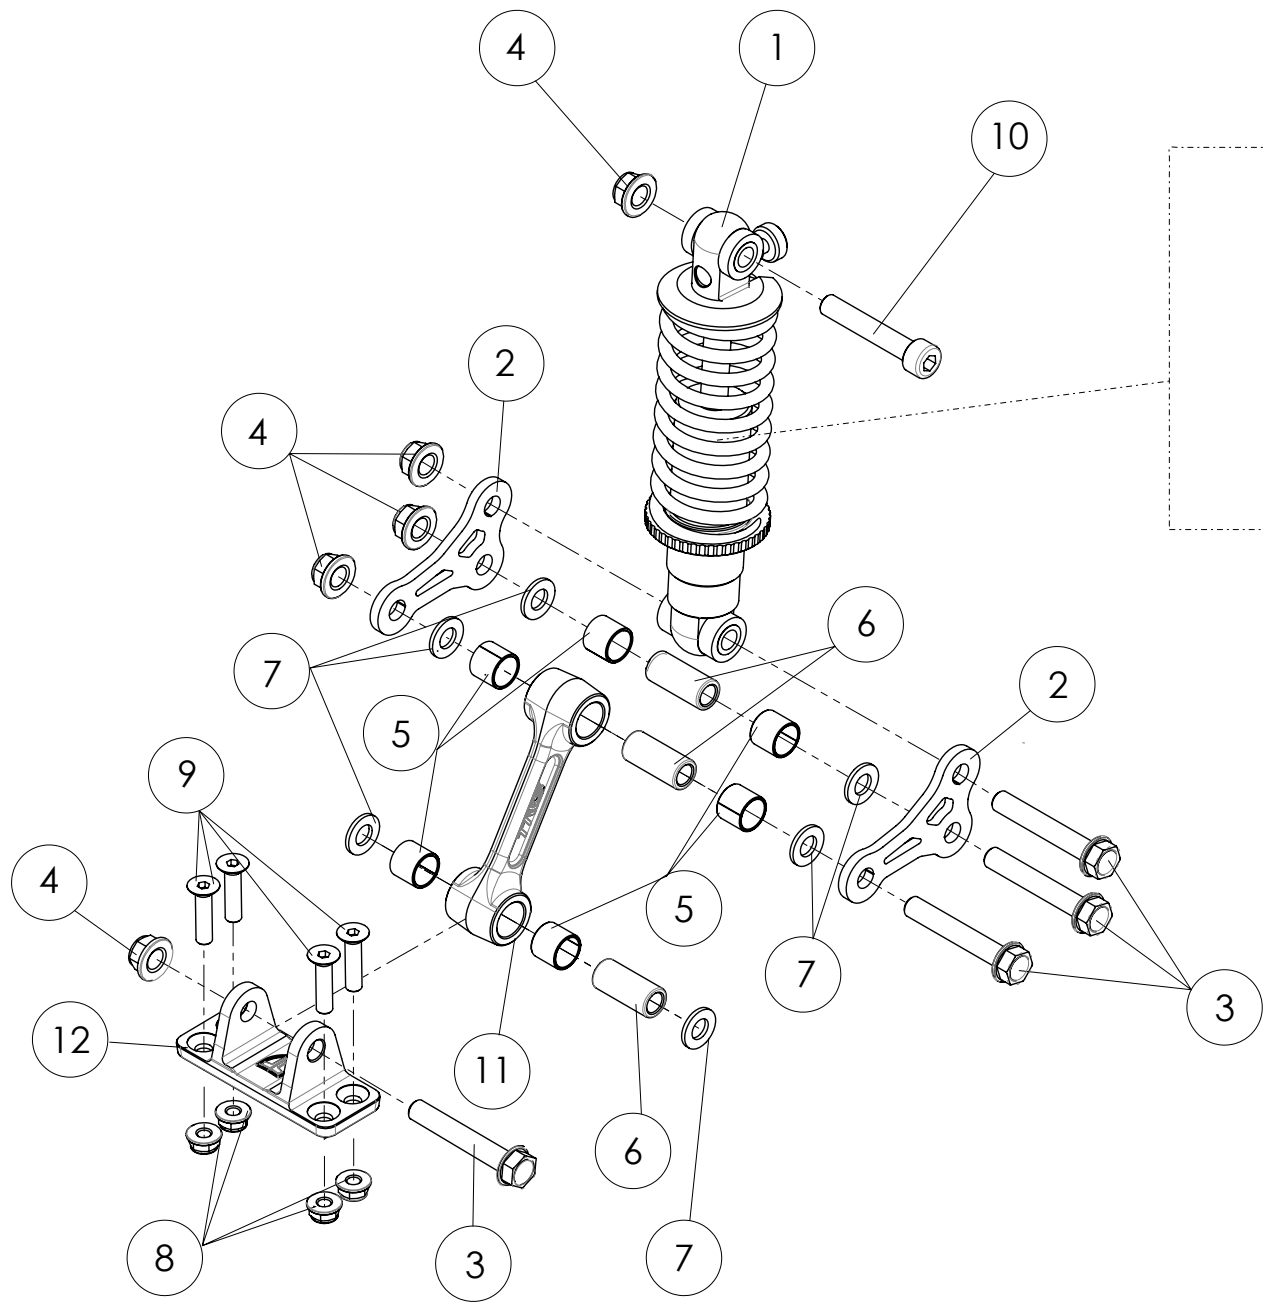

D

C

B

A

Despiece TRRS ON-E KIDS 16" / 2022

05 - AT - Amortiguación Trasera - Listado de Piezas

Nº	Código	Descripción	Description	Cantidad
1	05009TE100	Amortiguador trasero moto infantil 16"	Shock absorber ON-E 16"	1
2	05002TE100	Trapecio moto infantil	Rocker link kids bike	2
3	50915	Tornillo con arandela 69FS M8x50 Zincado Blanco 8.8	Bolt M8x50 zinc plated 8.8	4
4	51502	Tuerca Autoblocante M8 - Pedal Freno	Nut, self locking M8 - Brake pedal	5
5	57006	Casquillo autolubricado Ø12x14x12	Selfoil bushing Ø12x14x12	6
6	05003TE100	Casquillo trapecio	Bushing rocker link	3
7	56303	Arandela M8 - Pasador Estribo	Washer M8, footrest pivot	6
8	51501	Tuerca Autoblocante M6	Locknut M6	4
9	50309	Tornillo M6x25 avellanado	Bolt M6x25 countersunk	4
10	50126	Tornillo allen M8x45	Bolt allen M8x45	1
11	05004TE100	Bieleta moto infantil	Connecting link kids bike	1
12	05005TE100	Soporte bieleta	Support connecting link	1
13	05008TE100	Muelle amortiguador ON-E 150lb	Spring absorber ON-E 150lb	1