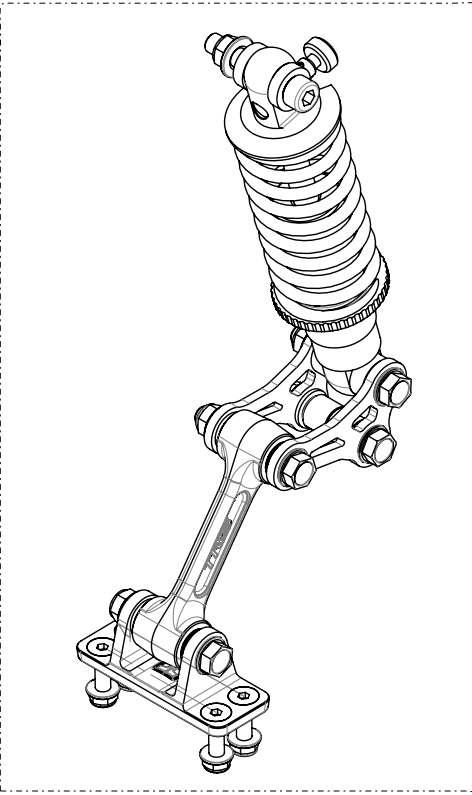

D

C

B

A

Despiece TRRS ON-E KIDS 16" / 2022

05 - AT - Amortiguación Trasera - Listado de Piezas

Nº	Código	Descripción	Description	Cantidad
1	05009TE100	Amortiguador trasero moto infantil 16"	Shock absorber ON-E 16"	1
2	05002TE100	Trapecio moto infantil	Rocker link kids bike	2
3	50915	Tornillo con arandela 69FS M8x50 Zincado Blanco 8.8	Bolt M8x50 zinc plated 8.8	4
4	51502	Tuerca Autoblocante M8 - Pedal Freno	Nut, self locking M8 - Brake pedal	5
5	57006	Casquillo autolubricado Ø12x14x12	Selfoil bushing Ø12x14x12	6
6	05003TE100	Casquillo trapecio	Bushing rocker link	3
7	56303	Arandela M8 - Pasador Estribo	Washer M8, footrest pivot	6
8	51501	Tuerca Autoblocante M6	Locknut M6	4
9	50309	Tornillo M6x25 avellanado	Bolt M6x25 countersunk	4
10	50126	Tornillo allen M8x45	Bolt allen M8x45	1
11	05004TE100	Bieleta moto infantil	Connecting link kids bike	1
12	05005TE100	Soporte bieleta	Support connecting link	1
13	05008TE100	Muelle amortiguador ON-E 150lb	Spring absorber ON-E 150lb	1