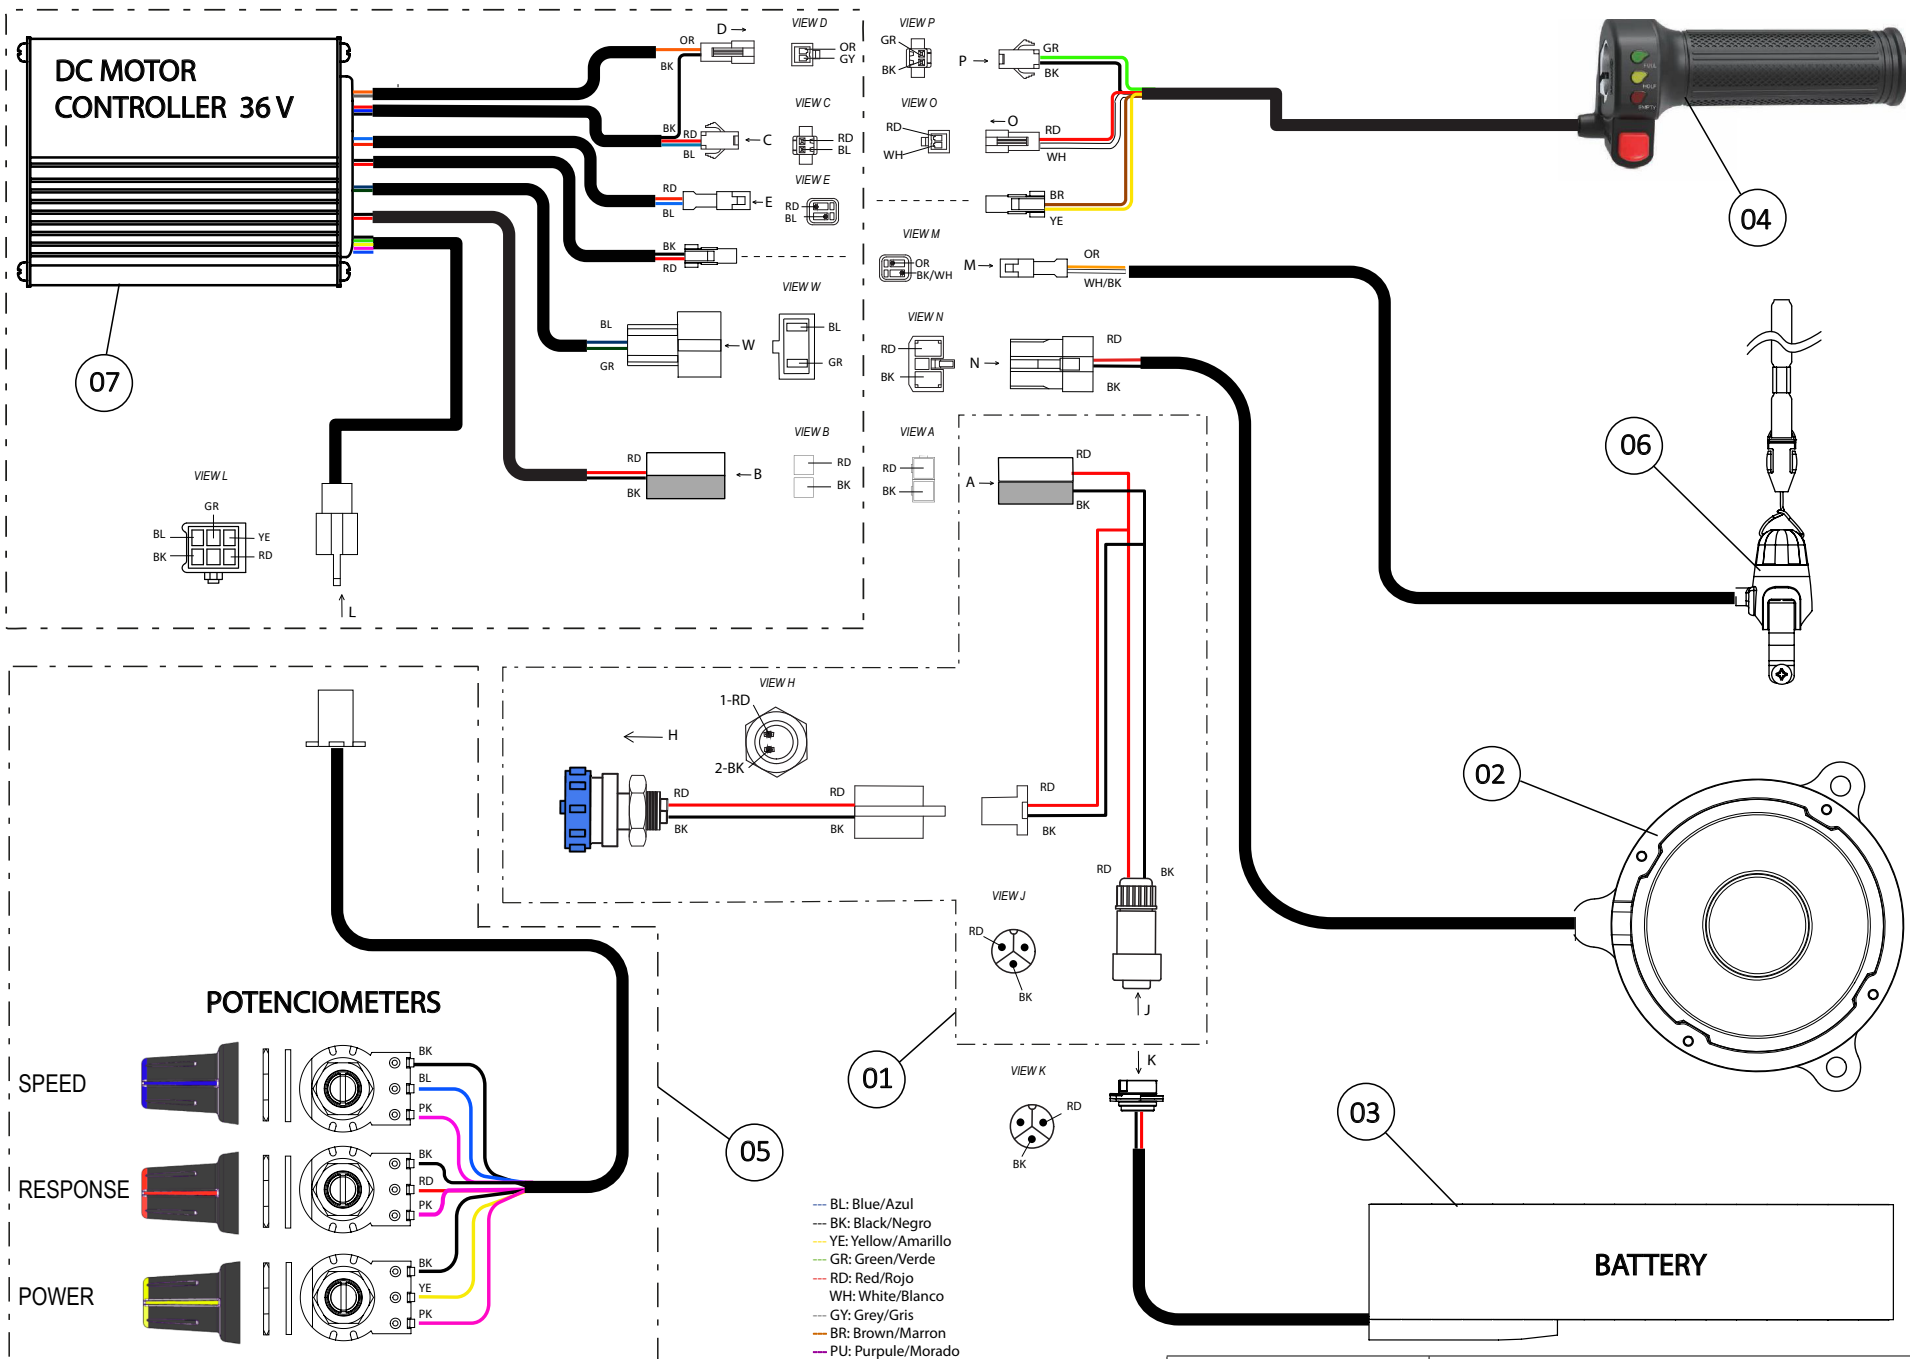

A

Despiece TRRS ON-E KIDS 16" / 2022

08 - FD - Freno Delantero - Listado de Piezas

Nº	Código	Descripción	Description	Cantidad
1	08002TE100	Casquillo protector disco freno delantero	Bushing bracket front brake disc	1
2	08001TE100	Soporte protector disco freno delantero moto infantil	Bracket front brake disc kids bike	1
3	08003TE100	Protector disco freno delantero moto infantil	Protector front brake disc kids bike	1
4	73300	Conjunto freno delantero	Front brake set	1
5	65005	Remache 4.7	Bajo bolt	3
6	73204	Pastillas freno moto infantil	Children's motorcycle brake pads	2

D

C

B

A

Despiece TRRS ON-E KIDS 16'' / 2022

09 - IE - Instalación Eléctrica - Listado de Piezas

Nº	Código	Descripción	Description	Cantidad
1	09004TE100	Instalacion de alimentacion 36V	<i>Wiring harness 36V</i>	1
2	73018	Motor eléctrico DC 36	<i>Electrical motor 36 DC</i>	1
3	06006TE100	Bateria 36V 10Ah.	<i>Battery 36V 10Ah.</i>	1
4	73019	Puño gas moto electrica con pulsador (36V)	<i>Throttle electric bike with switch (36V)</i>	1
5	09005TE100	Instalacion potenciometros	<i>Potentiometers wiring harness</i>	1
6	70250	Botón paro racing, hombre al agua (NC)	<i>Kill button engine with magnetic lanyard (NC)</i>	1
7	14002TE100	Controladora 36V regulable	<i>Controller 36V adjustable</i>	1