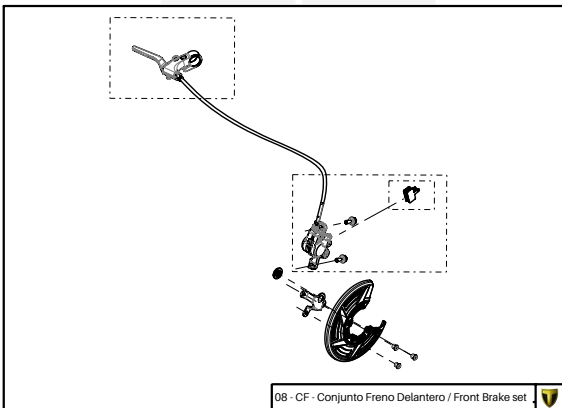

Despiece TRRS ON-E KIDS 16" / 2022

D

C

B

A

Despiece TRRS ON-E KIDS 16" / 2022

D

10 - CA - Cargador

11 - RD - Rueda Delantera

12 - RT - Rueda Trasera

C

13 - CM - Conjunto Motor

14 - CC - Conjunto Controladora

B

15 - CA - Conjunto Adhesivos / Stickers

A

D

C

B

A

Despiece TRRS ON-E KIDS 16" / 2022

01 - CH - Conjunto Chasis - Listado de Piezas

Nº	Código	Descripción	Description	Cantidad
01	01003TE100	Chasis Kids (rojo)	Frame kids bike (red)	1
02	01002TE100	Soporte tope dirección	Brace steering stopper	1
03	01001TE100	Protector carter moto infantil	Skid plate kids bike	1
04	70136	Conjunto estribas Ø10 acero-negras (+10mm) (I/D)	Footpeg set, Ø10 steel-black (+10mm) (L/R)	1
05	50203	Tornillo allen con arandela M6x10	Bolt allen with washer M6x10	1
06	63003	Silentblock M6 20x10	Silentblock M6 20x10	2
07	01035TR100	Tornillo estribera	Bolt footrest	2
08	01037TR100	Muelle estribera izquierda (pasador de Ø10)	Spring footpeg left (pin Ø10)	1
09	01036TR100	Muelle estribera derecha (pasador de Ø10)	Spring footpeg right (pin Ø10)	1
10	01034TR100	Arandela estribo Ø10	Washer Ø10 footrest	4
11	50301	Tornillo DIN 7991 M8x16	Bolt, DIN 7991 M8x16	4
12	50302	Tornillo DIN 7991 M6x14	Bolt, DIN 7991 M6x14	4
13	51506	Tuerca remachable M6	Rivet nut M6	4
14	50214	Tornillo allen cabeza redonda M6x16	Bolt, allen round head M6x16	2
15	09006TE100	Soporte potenciómetros	Potentiometers barcket	1
16	51107	Tuerca hexagonal DIN 934 M6	Nut DIN 934 M6	2