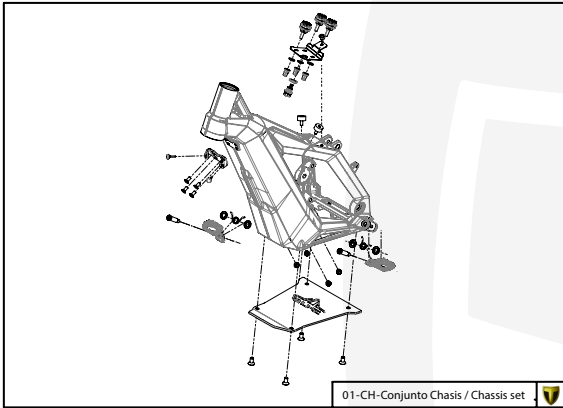

Despiece TRRS ON-E KIDS 16" / 2022

D