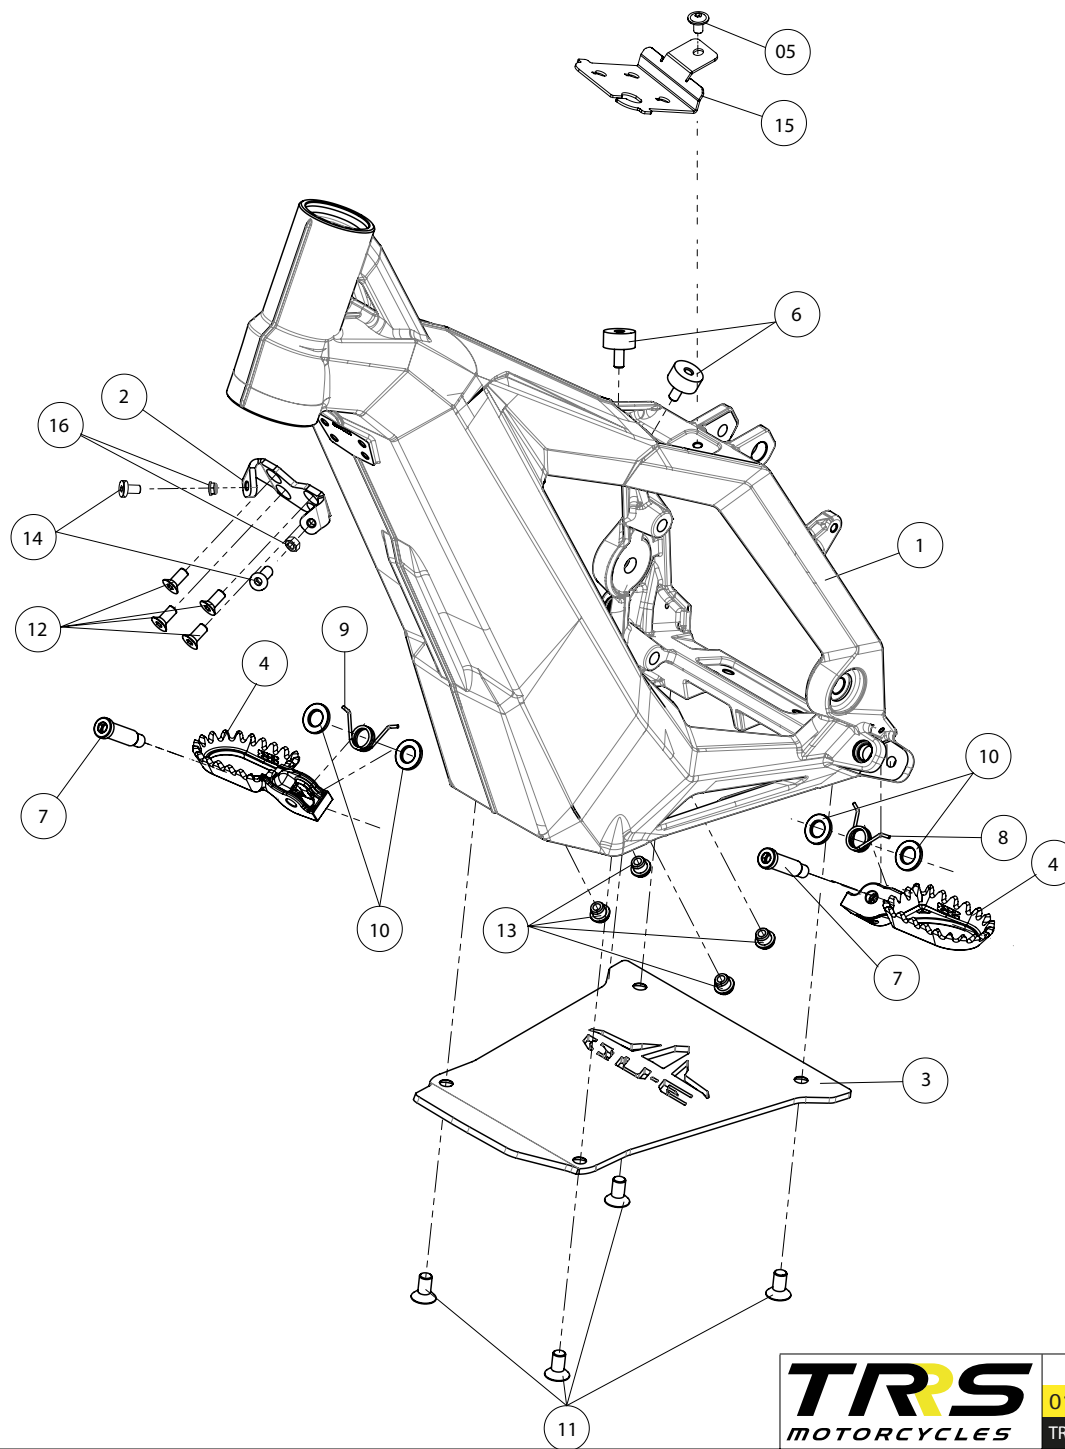

D

C

B

A

Despiece TRRS ON-E KIDS 16" / 2022

01 - CH - Conjunto Chasis - Listado de Piezas

Nº	Código	Descripción	Description	Cantidad
01	01003TE100	Chasis Kids (rojo)	Frame kids bike (red)	1
02	01002TE100	Soporte tope dirección	Brace steering stopper	1
03	01001TE100	Protector carter moto infantil	Skid plate kids bike	1
04	70136	Conjunto estribas Ø10 acero-negras (+10mm) (I/D)	Footpeg set, Ø10 steel-black (+10mm) (L/R)	1
05	50203	Tornillo allen con arandela M6x10	Bolt allen with washer M6x10	1
06	63003	Silentblock M6 20x10	Silentblock M6 20x10	2
07	01035TR100	Tornillo estribera	Bolt footrest	2
08	01037TR100	Muelle estribera izquierda (pasador de Ø10)	Spring footpeg left (pin Ø10)	1
09	01036TR100	Muelle estribera derecha (pasador de Ø10)	Spring footpeg right (pin Ø10)	1
10	01034TR100	Arandela estribo Ø10	Washer Ø10 footrest	4
11	50301	Tornillo DIN 7991 M8x16	Bolt, DIN 7991 M8x16	4
12	50302	Tornillo DIN 7991 M6x14	Bolt, DIN 7991 M6x14	4
13	51506	Tuerca remachable M6	Rivet nut M6	4
14	50214	Tornillo allen cabeza redonda M6x16	Bolt, allen round head M6x16	2
15	09006TE100	Soporte potenciómetros	Potentiometers barcket	1
16	51107	Tuerca hexagonal DIN 934 M6	Nut DIN 934 M6	2