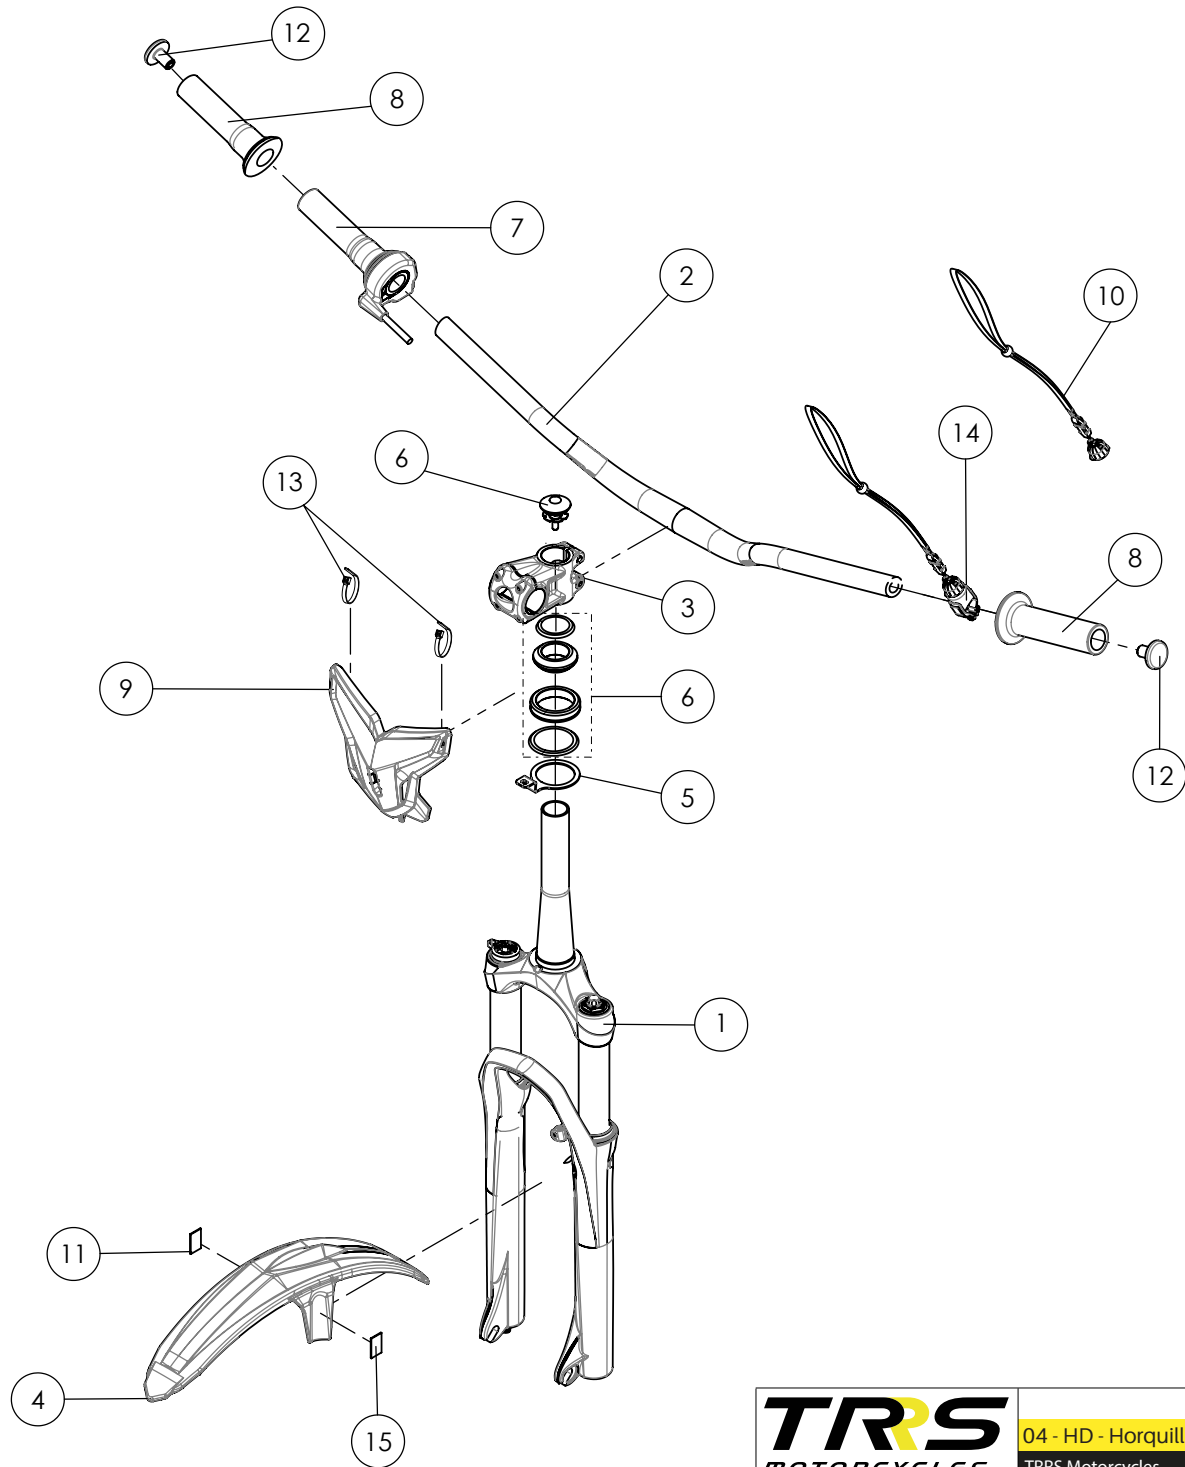

D

C

B

A

Despiece TRRS ON-E KIDS 16" / 2022

04 - HD - Horquilla Delantera - Listado de Piezas

Nº	Código	Descripción	Description	Cantidad
1	73103	Horquilla delantera 24"	Front fork 24"	1
2	04000TE100	Manillar ON-E	Handelbar ON-E	1
3	73105	Potencia direccion corta	Stem short	1
4	04005TE100	Guardabarros delantero 16"	Front fender 16"	1
5	04004TE100	Soporte placa frontal	Support front plate	1
6	73104	Conjunto rodamientos horquilla 16"	Steering ball bearing 16"	1
7	73019	Puño gas moto electrica con pulsador (36V)	Throttle electric bike with switch (36V)	1
8	70126	Puños HEBO	Hand grip, HEBO	2
9	04001TR100	Careta Faro racing	Head light mask racing	1
10	70249	Iman con correa para hombre al agua	Magnetic Lanyard for Kill Button	1
11	70458	Cinta autoadhesvia doblecara	Bolt, DIN 912 M6x16	0,5
12	73102	Topes manillar	Handlebar end plugs	2
13	58006	Brida plástico 3,6 x 200	Plastic retention strap	2
14	70250	Botón paro racing, Hombre al agua -	Kill button engine with magnetic lanyard (see sheet 04 / Frame)	1