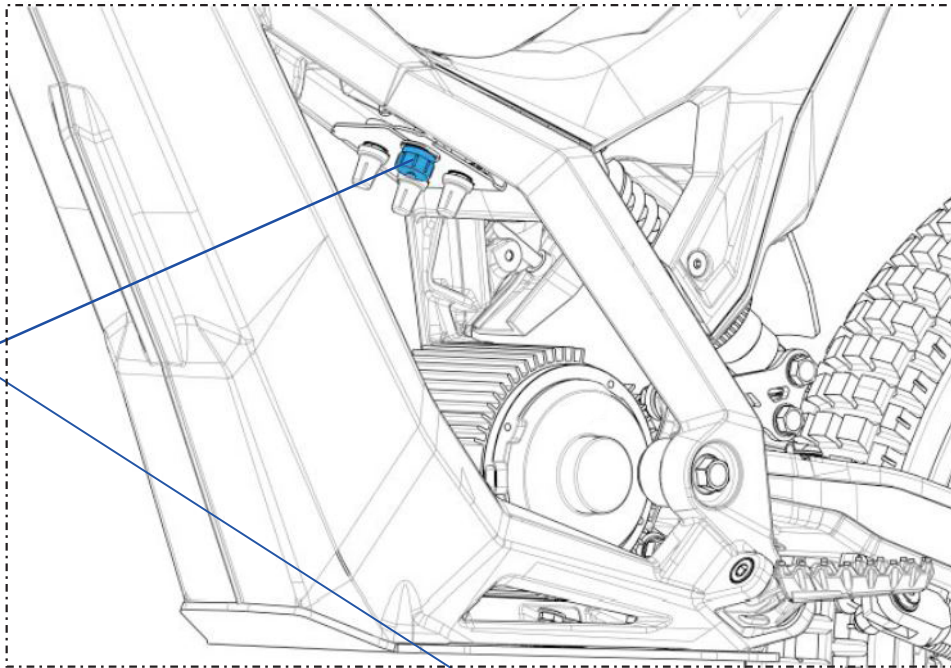

D

C

B

A

ACCESORIO / ACCESSORY (SOLO RECAMBIOS / ONLY SPARE PARTS)