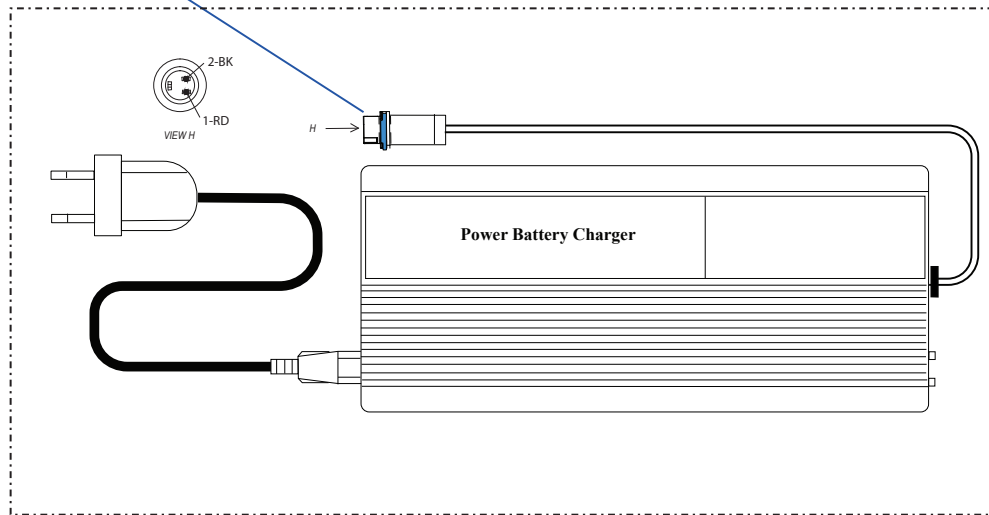

ACCESORIO / ACCESSORY (SOLO RECAMBIOS / ONLY SPARE PARTS)