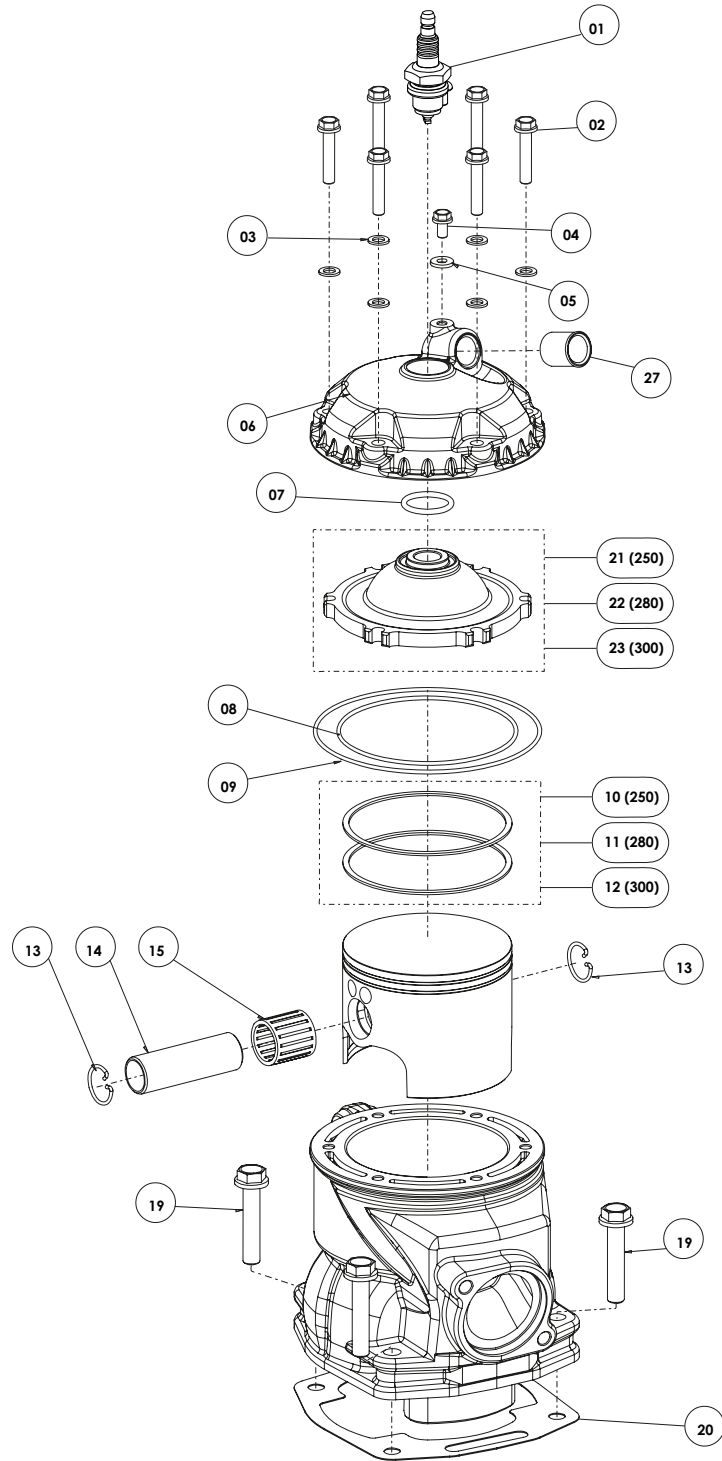

D

C

B

A

Despiece TRRS Xtrack ONE 2021

07 - CP - Cilindro y Pistón 250 - 280 - 300 - Listado de Piezas

Nº	Código	Descripción	Description	Cantidad
1	70205	Bujía NGK BPMRGA - (véase (06) en la lámina 09-IE-Instalación Eléctrica)	Spark plug NGK BPMRGA - (see item (06) in drawing 09-IE - Electrical system)	1
2	50911	Tornillo DIN 6921 M6X25 Culata	Bolt, DIN 6921 M6x25 Cylinder head	6
3	56105	Arandela Tornillo Culata 6x12x1.5 Copper	Copper washer, cylinder head bolt 6x12x1.5	6
4	50912	Tornillo Din 6921 M5X8 Sangrador Culata	Bolt, DIN 6921 M5x8 Cylinder head bleeder	1
5	56103	Arandela Tornillo Sangrador Culata Tubo 5x9x1 Copper	Copper washer, cylinder head bleeder 5x9x1	1
6	07001MT100	Tapa Culata	Cylinder head top cap	1
7	53012	Tórica Culatín Vitón 20x2,5	O-ring, Viton 20x2.5	1
8	53013	Tórica Culata Interior Vitón 81,2x1,78	O-ring, Viton 81,2x1.78	1
9	53014	Tórica Culata Exterior Vitón 101,6x1,78	O-ring, Viton 101,6x1.78	1
10	70460	Juego Segmentos 250	Piston ring set, 250	1
11	70461	Juego Segmentos 280	Piston ring set, 280	1
12	70462	Juego Segmentos 300	Piston ring set, 300	1
13	55005	Circlip Bulón	Clip, piston pin	2
14	70463	Bulón Piston	Piston pin	1
15	52508	Cojinete de agujas superior biela	Top rod cage bearing	1
16A	70465	Conjunto Pistón A (250)	Piston, size A complete (250)	1
16B	70466	Conjunto Pistón B (250)	Piston, size B complete (250)	1
16C	70467	Conjunto Pistón C (250)	Piston, size C complete (250)	1
17A	70477	Conjunto Pistón A (280)	Piston, size A complete (280)	1
17B	70478	Conjunto Pistón B (280)	Piston, size B complete (280)	1
17C	70479	Conjunto Pistón C (280)	Piston, size C complete (280)	1
18A	70480	Conjunto Pistón A (300)	Piston, size A complete (300)	1
18B	70481	Conjunto Pistón B (300)	Piston, size B complete (300)	1
18C	70482	Conjunto Pistón C (300)	Piston, size C complete (300)	1
19	50901	Tornillo DIN 6921 M8X1,25X40	Bolt, DIN 6921 M8x1.25x40	4
20	07002MT100	Junta Cilindro 0,5	Cylinder base gasket 0.5	1
21	07028MT100	Culatín interno 250 (Baja compresion)	Cylinder head inner 250cc (Low compresion)	1
22	07029MT100	Culatín interno 280 (Baja compresion)	Cylinder head inner 280cc (Low compresion)	1
23	07030MT100	Culatín interno 300 (Baja compresion)	Cylinder head inner 300cc (Low compresion)	1