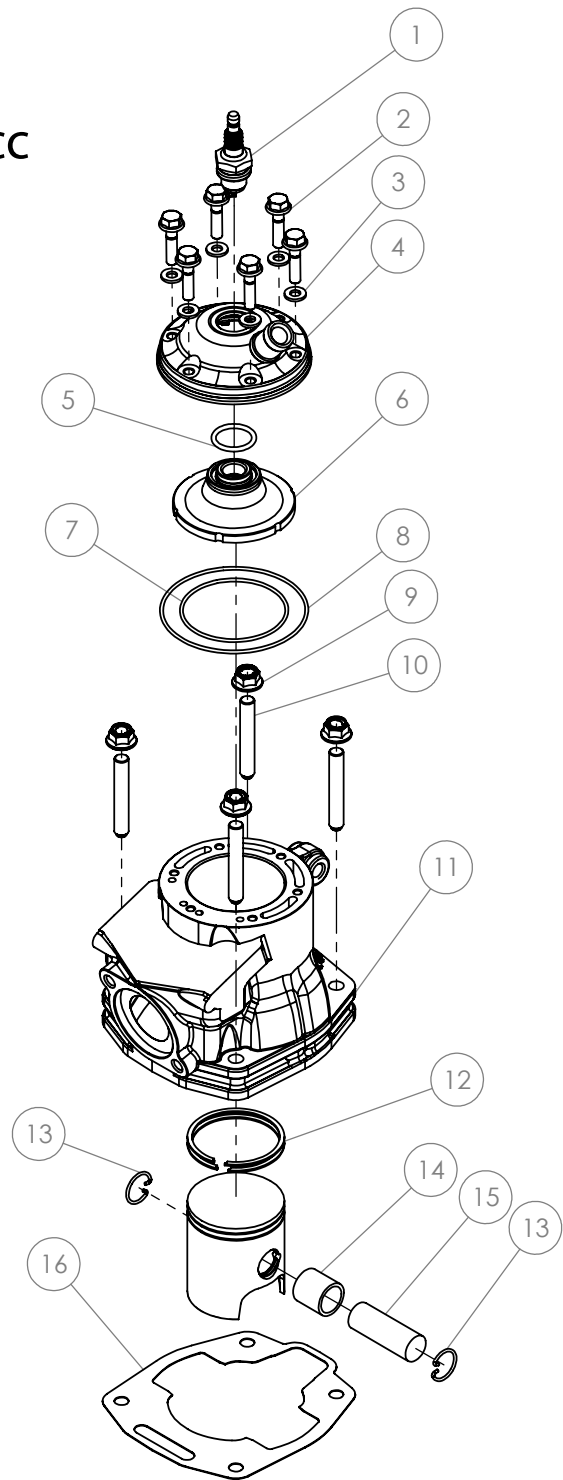

125cc

Despiece TRRS Xtrack ONE 2021

07 - CP - Cilindro y Pistón 125cc - Listado de Piezas

Nº	Código	Descripción	Description	Cantidad
1	70205	Bujia NGK BPRMGA - (véase (06) en la lámina 09-IE-Instalación Eléctrica)	Spark plug NGK BPRMGA - (see item (06) in drawing 09-IE - Electrical system)	1
2	50911	Tornillo DIN 6921 M6X25 Culata	Bolt, DIN 6921 M6x25 Cylinder head	6
3	56105	Arandela Tornillo Culata 6x12x1.5 Copper	Copper washer, cylinder head bolt 6x12x1.5	6
4	07013MT100	Tapa culata (125)	Cylinder head cover (125)	1
5	53012	Tórica Culatín Nbr 20x2,5	O-ring, Nbr 20x2.5	1
6	07014MT100	Culatín interno (125)	Cylinder head inner (125)	1
7	70485	Tórica Culata Interior Nbr 58x1,78	O-ring, Nbr 58x1,78	1
8	70486	Tórica Culata Exterior Nbr 79x1,78	O-ring, Nbr 79x1,78	1
9	51502	Tuerca Autoblocante M8	Nut. locking type, M8	4
10	07012MT100	Esparrago cilindro	Stud screw	4
11	70484	Cilindro 125cc	Cylinder 125cc	1
12	70489	Conjunto Segmentos 125	Piston ring set, 125	1
13	70488	Circlip Bulón	Clip, piston pin	2
14	52514	Rodamiento de agujas Ø24Ø30L16	Needle bearing Ø24Ø30L16	1
15	70847	Bulón Pistón	Piston Pin	1
16	07010MT100	Junta Cilindro 0,5 - 125cc	Cylinder base gasket 0.5 - 125cc	1
17	07011MT100	Cilindro y piston 125cc	Cylinder and piston 125cc	1
18A	07015MT100	Conjunto Piston 125 - A	Piston 125 - A	1
18B	07016MT100	Conjunto Piston 125 - B	Piston 125 - B	1
18C	07017MT100	Conjunto Piston 125 - C	Piston 125 - C	1