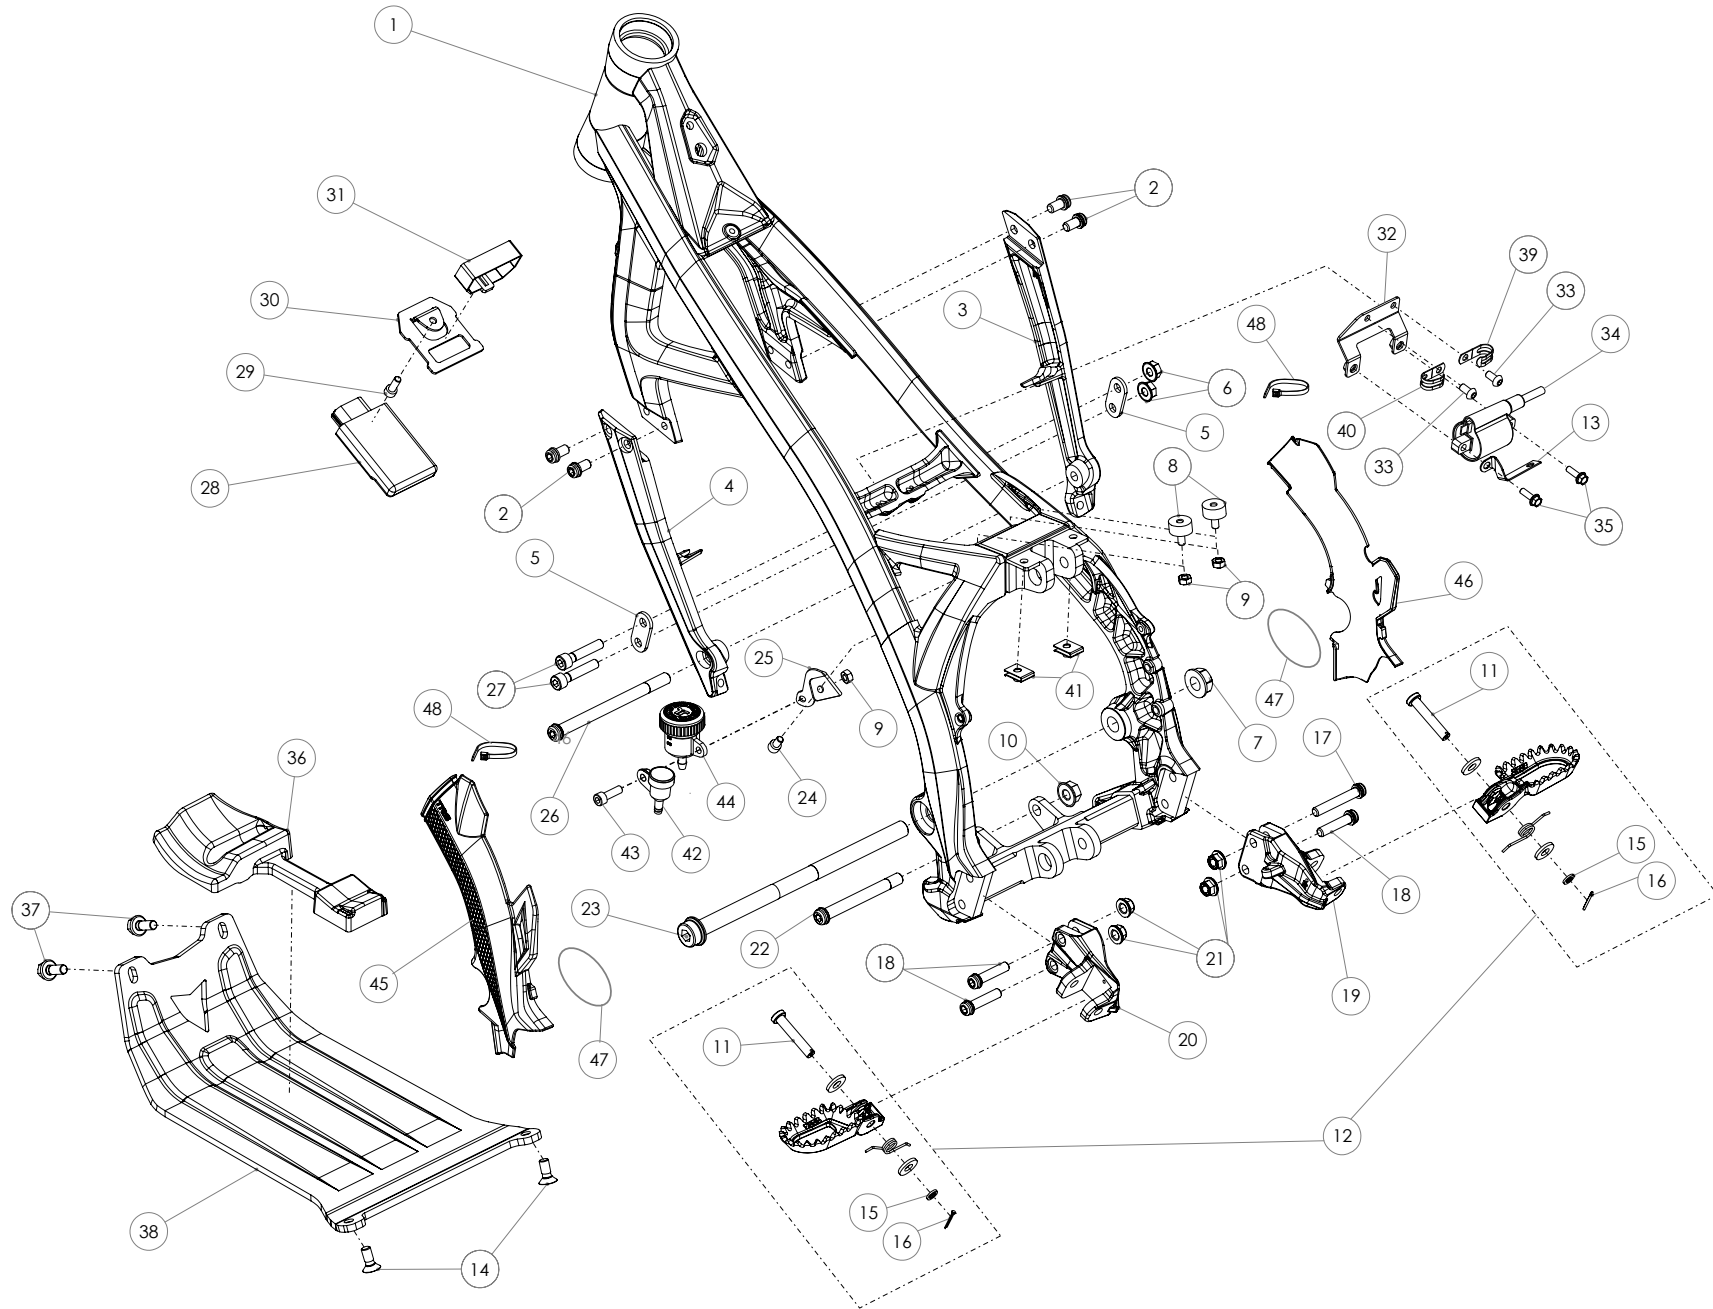

A

D

C

B

A

Despiece TRRS Xtrack ONE 2021

01 - CH - Conjunto Chasis - Listado de Piezas

Nº	Código	Descripción	Description	Cantidad
01	01001TR100	Chasis (Anodizado natural)	Frame (Natural anodized)	1
02	50801	Tornillo Allen DIN 7984 M8X14mm - Brazos Chasis	Allen, DIN7984 8x14mm - Chassis brace	4
03	01004TR103	Brazo Derecho Chasis Negro	Chassis brace, right	1
04	01005TR103	Brazo Izquierdo Chasis Negro	Chassis brace. Left	1
05	01006TR100	Chapa Tirante Chasis - Culata	Support plate, chassis to cylinder head	2
06	51502	Tuerca Autoblocante M8 - Tirantes Motor	Nut. locking type, M8 engine	2
07	01007TR100	Tuerca Eje Basculante	Nut, swing-arm shaft	1
08	63003	Silentblock M6 20x10	Silentblock 20x10 M6	2
09	51501	Tuerca Autoblocante M6 - Silentblock	Locknut, M6, Silentblock	3
10	51503	Tuerca Autoblocante M10x1,25 - Tornillo Inferior Motor	Locknut, M10x1.25 - Lower engine bolt	1
11	01008TR100	Eje Pasador Estribo	Footrest pivot shaft	2
12	70101	Conjunto Estriberas	Footrest set, complete	1
13	01022TR100	Chapa Soporte Conector Encendido	Support plate, ignition connector	1
14	50301	Tornillo DIN 7991 M8x16 - Placa Carter Inferior	Bolt, DIN 7991 M8x16	2
15	56303	Arandela M8 - Pasador Estribo	Washer M8, footrest pivot	2
16	64001	Pasador DIN 94 1,8x18 - Eje Estribo	Cotter-pin, DIN 94 1,8x18 - footrest shaft	2
17	50803	Tornillo Allen DIN 7984 M8X55 - Soporte Estribos - Palanca Freno	Allen bolt, DIN 7984 M8x55 - footrest support plate-brake pedal	1
18	50802	Tornillo Allen DIN 7984 M8X35 - Soporte Estribos	Allen bolt, DIN 7984 M8x35 - footrest support	3
19	01010TR103	Soporte Estribera Negra - Derecha	Support, footrest, right	1
20	01011TR103	Soporte Estribera Negra - Izquierda	Support, footrest, left	1
21	51502	Tuerca Autoblocante M8 - Soporte Estribos	locknut, M8 - footrest support	4
22	50105	Tornillo DIN 912 M10x90x1,25 - Inferior Motor	Bolt, DIN 912 M10x90x1.25 - engine lower	1
23	01012TR100	Eje Basculante	Swingarm pivot shaft	1
24	50101	Tornillo DIN 912 M6x10 - Soporte Depósito Aceite Freno	Bolt, DIN 912 M6x10 - Support, brake fluid reservoir	1
25	01013TR100	Chapa Depósito Freno Trasero	Support, rear brake fluid reservoir	1
26	50102	Tornillo DIN 912 M10x130 - Superior Motor	Bolt, DIN 912 M10x130 - Engine upper	1
27	50901	Tornillo DIN 6921 M8x40 - Soporte Culata	Bolt, DIN 6921 M8x40 - Cylinder head support	2