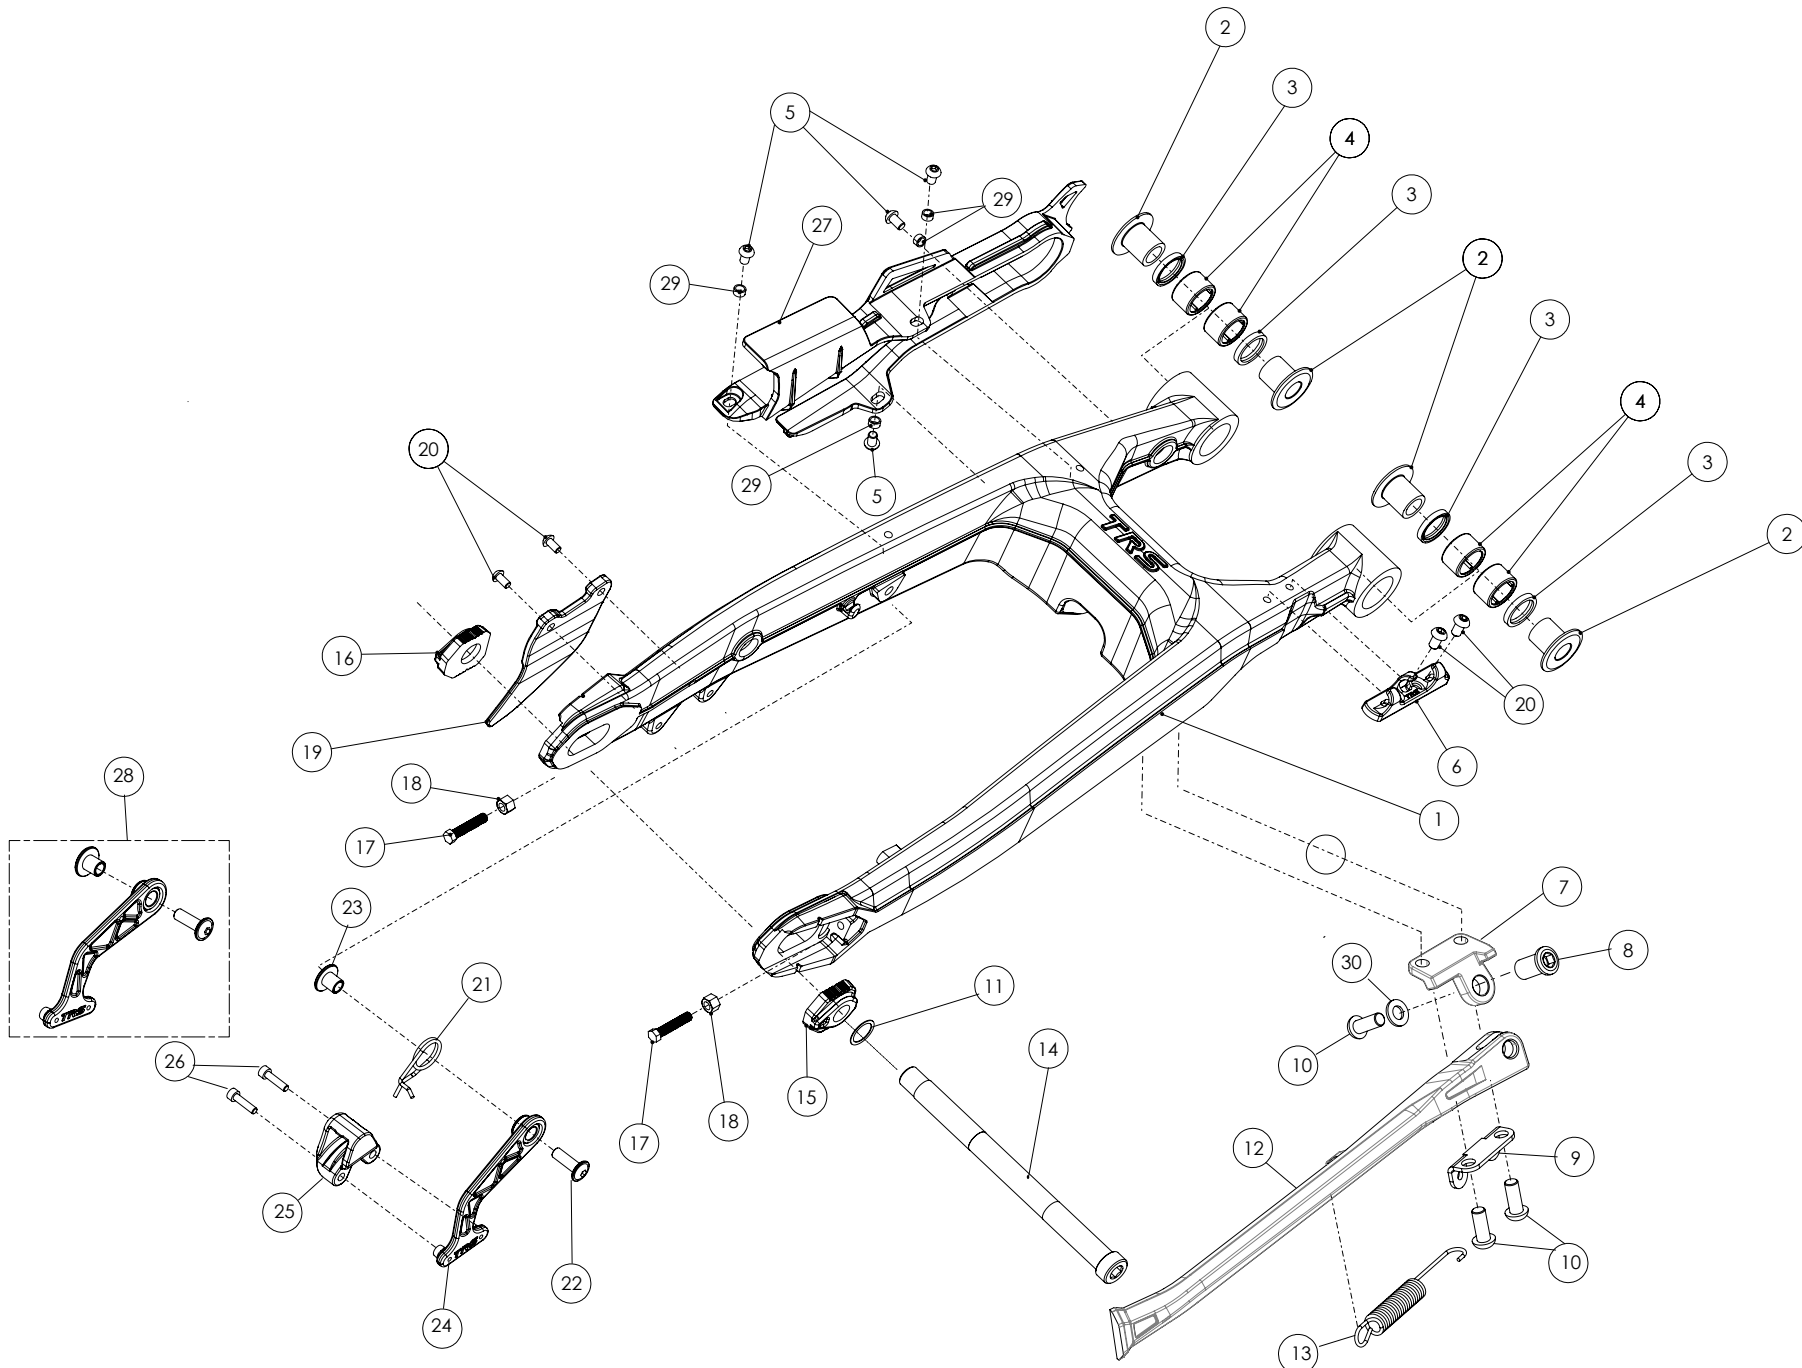

D

C

B

A

Despiece TRRS Xtrack ONE 2021

03 - BA - Basculante - Listado de Piezas

Nº	Código	Descripción	Description	Cantidad
1	03001TR100	Basculante TRS	Swing-arm TRS	1
2	03002TR100	Casquillo Eje Basculante	Bushing, swing-arm shaft	4
3	54001	Retén Basculante 20x26x4	Seal, swing-arm 20x26x4	4
4	52501	Rodamiento Basculante NH-2016	Bearing, swing-arm NH 2016	4
5	50203	Tornillo DIN 7380-fl M6x10 - Guía Cadena	Bolt, DIN 7380-fl M6x10 - Chain guide	4
6	03017TR100	Guía Latiguillo Freno Trasero	Guide, brake hose	1
7	03003TR100	Soporte Caballete	Side-stand support	1
8	03004TR100	Tornillo - Soporte Caballete	Bolt - side-stand support	1
9	03005TR100	Soporte muelle caballete	Side-stand spring support	1
10	50201	Tornillo DIN 7380 M8x20	Bolt, DIN 7380 M8x20	3
11	56303	Arandela M8	Washer, M8	2
12	03006TR100	Caballete	Side-stand	1
13	03007TR100	Muelle Caballete	Spring, side-stand	1
14	03008TR100	Eje Rueda Trasera	Axle, rear wheel	1
15	03009TR100	Tensor Eje Rueda	Tensioner, rear axle side	1
16	03010TR100	Tensor Eje Rueda trasera roscado	Tensioner threaded, rear wheel axle	1
17	50501	Tornillo DIN 933 M6 - Tensor Eje Rueda	Bolt, DIN 933 M6 - rear wheel tension	2
18	51103	Tuerca DIN 6330 M6 - Tensor Eje Rueda	Bolt, DIN 6330 M6 - rear wheel tension	2
19	03011TR100	Protector Corona	Sprocket protector	1
20	50204	Tornillo DIN 7380 M6x10 - Protector Corona y Guía Latiguillo Freno Tras.	Bolt, DIN 7380 M6x10 - Sprocket protector and Brake hose Guide	4
21	03012TR100	Muelle Tensor Cadena	Chain tension spring	1
22	50213	Tornillo allen con valona M8x25	Screw allen with washer M8x25	1
23	03023TR100	Casquillo Tensor Cadena	Bushing, chain tensioner	1
24	03020TR100	Palanca remachada tensor cadena	Chain tensioner riveted	1
25	70102	Goma Tensor	Rubber block, chain tensioner	1
26	50107	Tornillo allen M5x20	Bolt allen M5x20	2
27	03015TR100	Guía Cadena	Chain guide	1
28	03TR122	Conjunto tensor cadena (simplificado)	Chain tensioner kit (simplified)	1
29	57007	Casquillo Ø6x8x4	Bushing Ø6x8x4	4
30	56303	Arandela M8	Washer, M8	2