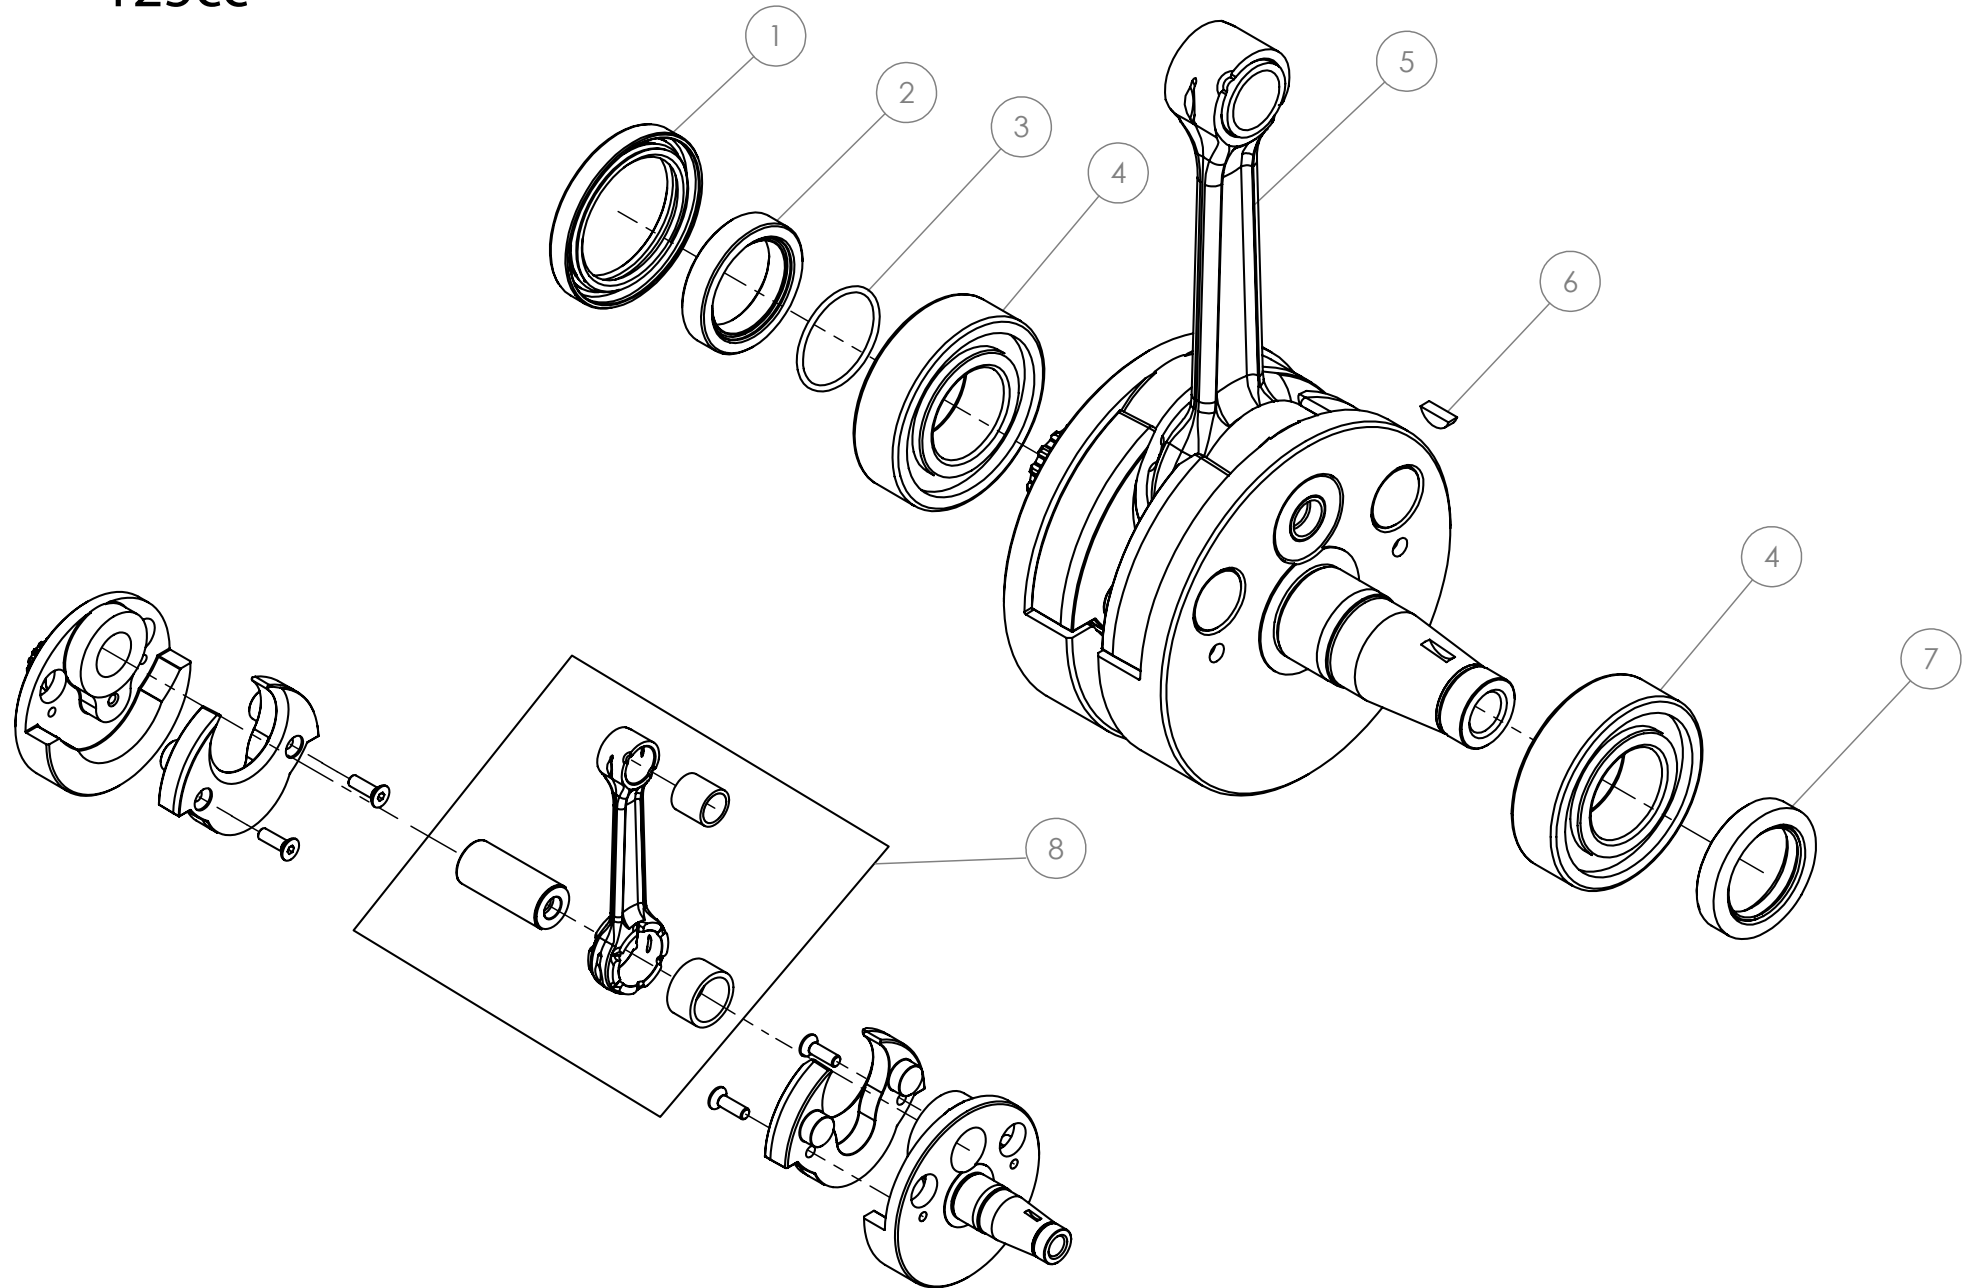

D

C

B

A

Despiece TRRS Xtrack ONE 2021

04 - CM - Cigüeñal - 250-280-300 - Listado de Piezas

Nº	Código	Descripción	Description	Cantidad
1	54011	Reten Doble Labio 35x47x6	Double Lip Seal 35x47x6	1
2	04023MT100	Casquillo piñon salida cigüeñal	Bushing, primary gear	1
3	53016	Tórica Ø1,5Ø25	O-ring Ø1,5Ø25	1
4	52109	Rodamiento de bolas 6206	Ball bearing 6206	2
5	04004MT100	Conjunto cigüeñal	Complete crankshaft	1
6	59001	Chaveta Volante Magnético DIN6888 10x3x3,7	Key, magneto flywheel DIN 6888 10x3x3.7	1
7	54005	Retén Cigüeñal Volante 24X35X7	Seal, crankshaft magneto 24x35x7	1
8	04003MT100	Kit Biela	Rod kit	1

125cc

D

C

B

A

Despiece TRRS Xtrack ONE 2021

04 - CM - Cigüeñal - 125cc - Listado de Piezas

Nº	Código	Descripción	Description	Cantidad
1	54011	Reten Doble Labio 35x47x6	Double Lip Seal 35x47x6	1
2	04014MT100	Casquillo piñon salida cigüeñal 125cc	Bushing, primary gear 125cc	1
3	53016	Torica 25x1,5	O-ring 25x1,5	1
4	52110	Rodamiento de bolas SKF 6205 ETN9/C4	Ball bearing SKF 6205 ETN9/C4	2
5	04020MT100	Conjunto cigüeñal 125	Complete crankshaft 125	1
6	59001	Chaveta Volante Magnético DIN6888 10x3x3,7	Key, magneto flywheel DIN 6888 10x3x3.7	1
7	54005	Retén Cigüeñal Volante 24X35X7	Seal, crankshaft magneto 24x35x7	1
8	04022MT100	Kit Biela 125	125 Rod kit	1