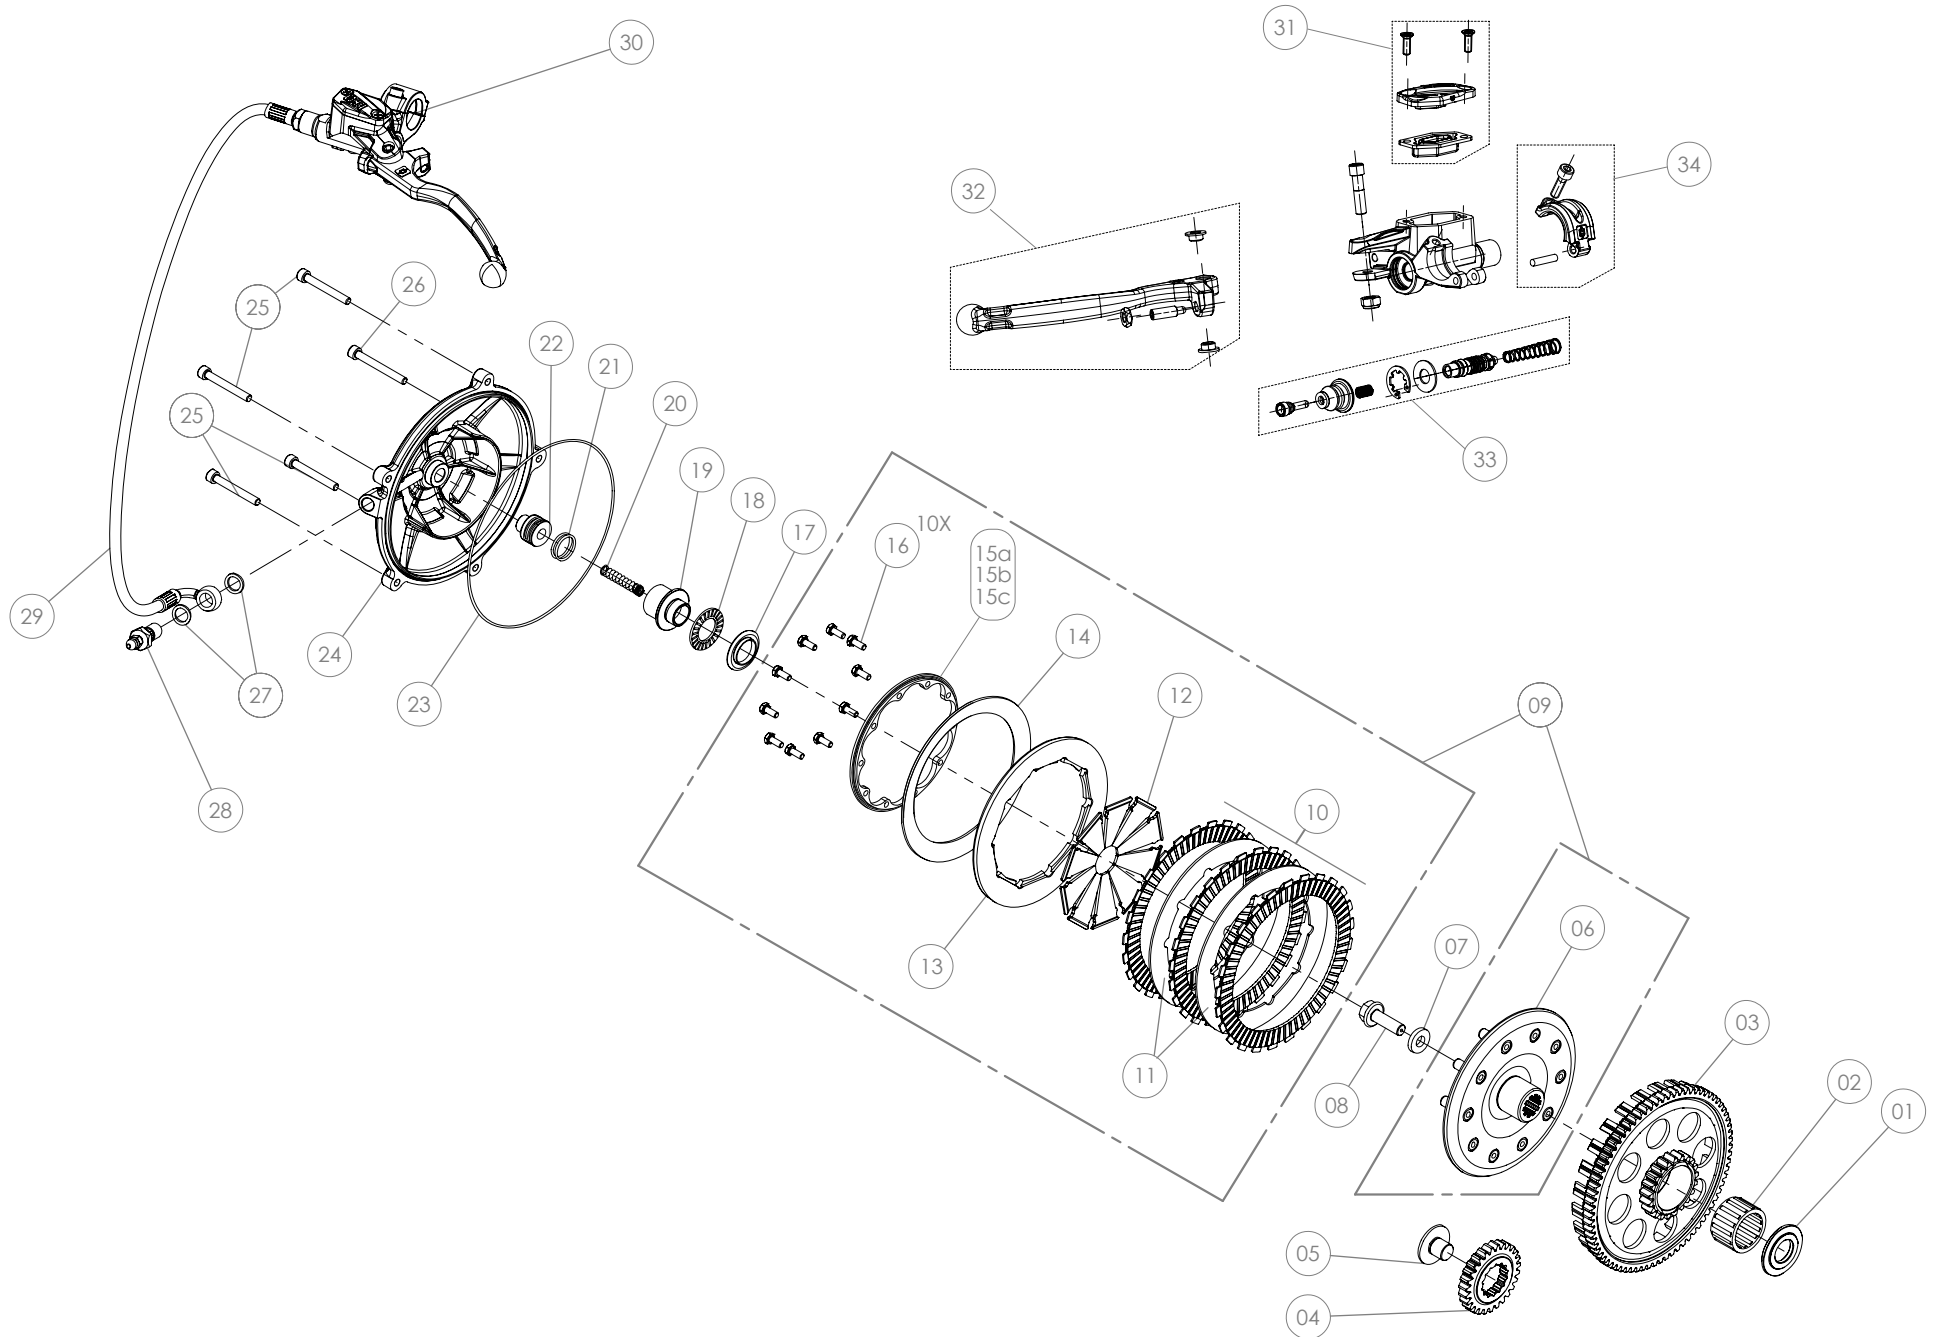

D

C

B

A

Despiece TRRS Xtrack ONE 2021

05 - CE - Conjunto Embrague- Listado de Piezas

Nº	Código	Descripción	Description	Cantidad
1	05001MT100	Arandela Distanciador Embrague	Washer, clutch spacer	1
2	52505	Rodamiento Agujas Campana K25x33x20	Needle bearing, clutch hub K25x33x20	1
3	05004MT100	Campana Embrague	Clutch hub	1
4	05019MT100	Piñon Transmisión Primario	Primary gear	1
5	05020MT100	Tornillo Piñon Primario	Bolt, Primary gear	1
6	05005MT100	Cubo Embrague	Outer clutch hub set	1
7	05006MT100	Arandela Apriete Cubo	Washer, clutch hub retention	1
8	50910	Tornillo 6921 M8x16 - Agujero Pasante	Bolt, 6921 M8x16 - hollow	1
9	70907	Conjunto Embrague Completo	Complete clutch assembly	1
10	05018MT100	Conjunto Discos Embrague	Clutch disc set	1
11	05028MT100	Disco metálico embrague 1,6mm (Solo recambios)	Metal disc, clutch 1,6mm (Only spare parts)	1
12	05009MT100	Chapa Palanca Embrague	plate, clutch actuation	10
13	05010MT100	Prensa Embrague	pressure plate, clutch	1
14	05011MT100	Muelle Prensa	Spring, clutch (belville)	1
15a	05012MT100	Soporte muelle embrague (MED)	Clutch spring suport (MED)	1
15b	05023MT100	Soporte muelle embrague (DURO)	Clutch spring support (HARD)	0
15c	05024MT100	Soporte muelle embrague (BLANDO)	Clutch spring support (SOFT)	0
16	50502	Tornillo DIN 933 M4x10 - Fijador Muelle	Bolt, DIN 933 M4x10 - Clutch compression ring	10
17	05013MT100	Arandela Fricción Embrague	Bushing, clutch compression	1
18	52506	Rodamiento Pistón Embrague Agujas AXK1730	Needle bearing, clutch compression AXK1730	1
19	05014MT101	Pistón Bombín Embrague	Piston, clutch slave	1
20	05016MT100	Muelle Pistón embrague	Spring, clutch piston	1
21	53010	Tórica Embrague 15x1,5 NBR - Pistón Interno	O-ring, clutch 15x1.5 NBR - slave piston internal	2
22	05015MT101	Pistón Interno	Post, internal clutch slave	1
23	53011	Tórica Tapa Embrague 135x1,5	O-ring, clutch cover 135x1.5	1
24	05017MT100	Tapa Embrague TRS	Clutch disc cover TRS	1
25	50119	Tornillo DIN 912 M5x45 - Tapa Embrague	Bolt, DIN 912 M5x45- Clutch cover	4
26	50123	Tornillo DIN 912 M5x50 - Tapa Embrague	Bolt, DIN 912 M5x50- Clutch cover	1