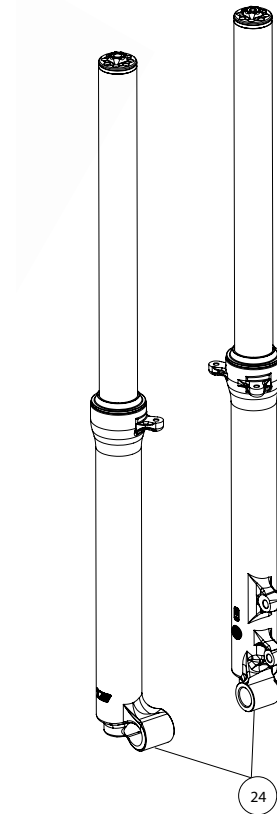

D

C

B

A

Despiece TRRS Xtrack ONE 2021

04b - HD - Horquilla Delantera Tech - Listado de Piezas

Nº	Código	Descripción	Description	Cantidad
1	71001	Cto. Tapon Regulacion Estension-Group Top Cap Extension	Top Cap Rebound	1
2	71002	Cto.Tapon Regulacion Precarga Muelle-Grop Top Cap Preload Spring	Group, Top Cap Preload Spring	1
3	71003	Barra Suspension Derecha-Group Stanchion Tube Replay Right	Stanchion Tube, Right side	1
4	71004	Barra Suspension Izquierda-Group Stanchion Tube Replay Left	Stanchion Tube, Left side	1
5	71005	Cto. Distanciadores Muelle-Group Spacers Spring	Group, Spring spacers	1
6	71006	Muelle Horquilla-Fork Spring (Progr. 1)	Fork Spring	1
7	71007	Cto.Mecanico Bombeo-Group Mechanical Pumping	Group, dampening cartridge	1
8	71008	Cono Limitador Izquierdo-Cone Limit Left	Alignment cone, Left	1
9	71009	Botella Suspension Izquierda-Left Leg	Lower Leg, left	1
10	71010	Cto.Tornillo Regulacion-Needle Regulation Group	Needle and Regulation Group	1
11	71011	Guardapolvo Horquilla-Dust Seal	Dust Seal	2
12	71012	Circlip Tope Reten-Ring Stopper Oil Seal	Oil Seal retention clip	2
13	71013	Reten Horquilla-Oil Seal	Oil Seal	2
14	71014	Anillo Tope Glacier-Ring Stop Bushing Oil Seal	Bushing stop ring	2
15	71015	Glacier Barra Horquilla-Bush Du Ø39XØ43X15	Bushing Du Ø39XØ43X15	2
16	71016	Glacier Botella Horquilla-Bush Du Ø38XØ40X20	Bushing Du Ø38XØ40X20	2
17	71017	Botella Suspension Derecha-Right Leg	Lower leg, Right	1
18	71018	Tornillo Allen-Screw Tceib M8X18 Din 7984	Bolt, Allen M8X18 Din 7984	1
19	71019	Cto. Tornillo Regulacion- Group Lock Screw Hydraulic Pump	Group, Hydraulic dampener end cap	1
20	71020	Cono Limitador Derecho-Cone Limit Right	Alignment cone,	1
21	71021	Cartucho Hidraulico-Group Cartridge	Group, Cartridge	1
22	71022	Anillo Tope Muelle-Support Ring For Spring Limit	Guide Ring, Limit spring	1
23	71023	Kit Toricas-Group Rings Seal	O-ring kit	1
24	04000TR100	Conjunto Horquilla Delantera	Front suspension, complete	1