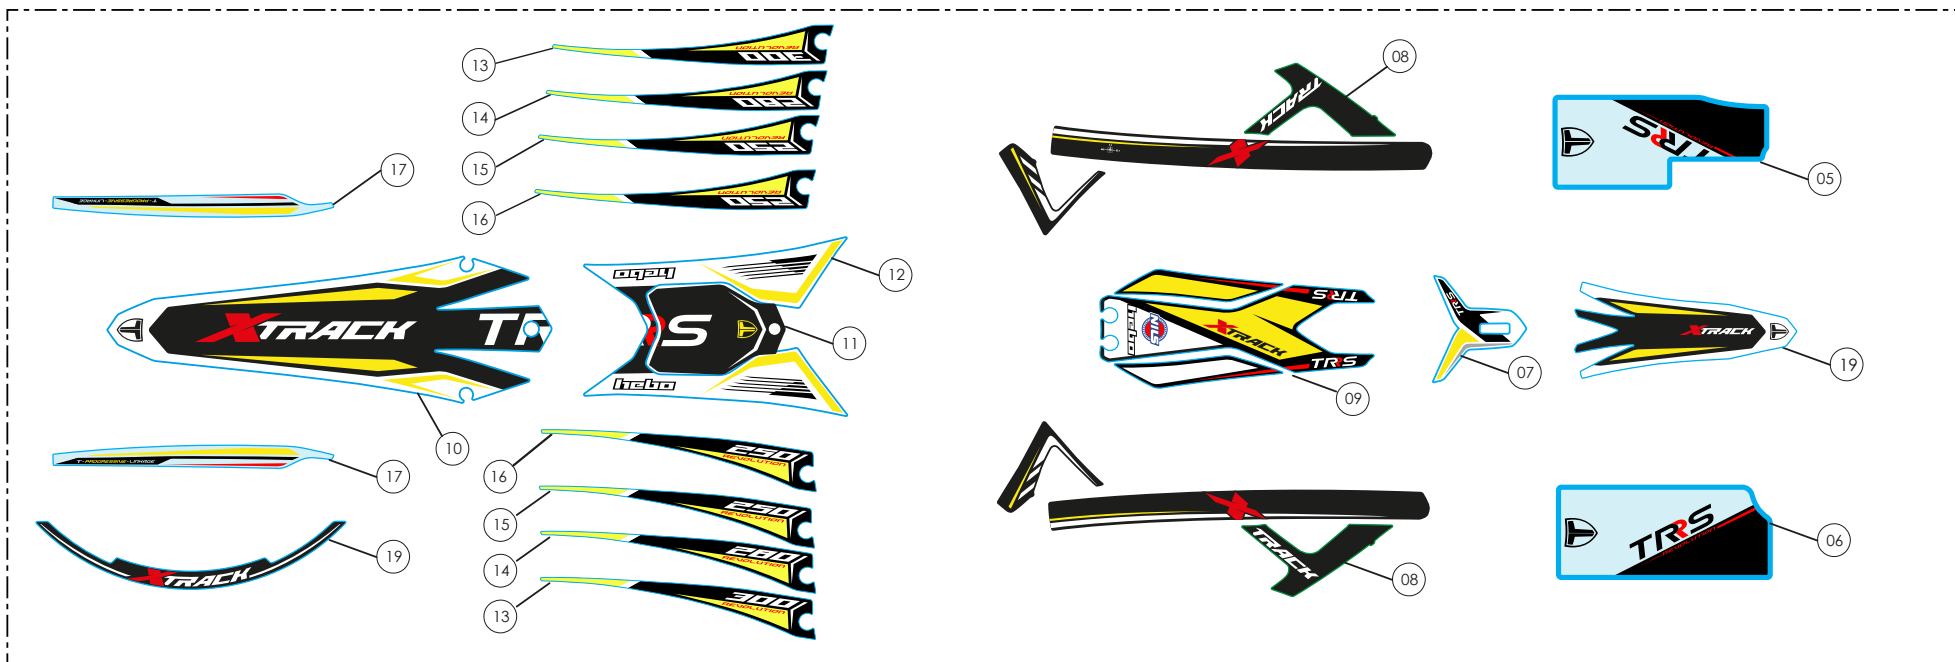

D

C

B

A

Despiece TRRS Xtrack ONE 2021

15 - CA - Conjunto Adhesivos - listado de Piezas

Nº	Código	Descripción	Description	Cantidad
1	15067TR300	Conjunto Adhesivos XTRACK 2021 - 300cc	Sticker kit, complete XTRACK 2021 - 300cc	1
2	15067TR280	Conjunto Adhesivos XTRACK 2021 - 280cc	Sticker kit, complete XTRACK 2021 - 280cc	1
3	15067TR250	Conjunto Adhesivos XTRACK 2021 - 250cc	Sticker kit, complete XTRACK 2021 - 250cc	1
4	15067TR125	Conjunto Adhesivos XTRACK 2021 - 125cc	Sticker kit, complete XTRACK 2021 - 125cc	1
5	15065TR102	Adhesivo Horquilla Izquierda One 2021	Sticker, fork-leg left One 2021	1
6	15065TR103	Adhesivo Horquilla Derecha One 2021	Sticker, fork-leg right One 2021	1
7	15067TR102	Adhesivo Careta Faro XTRACK 2021	Sticker, headlamp mask XTRACK 2021	1
8	15067TR106	Juego Adhesivos Chasis XTRACK 2021	Sticker, frame XTRACK 2021	1
9	15067TR105	Adhesivo Depósito XTRACK 2021	Sticker, fuel tank XTRACK 2021	1
10	15067TR110	Adhesivo Guardabarros Trasero XTRACK 2021	Sticker, rear mudguard (fender) XTRACK 2021	1
11	15067TR108	Adhesivo Tapa Caja de Filtro XTRACK 2021	Sticker, air filter access cover XTRACK 2021	1
12	15067TR109	Adhesivo Caja de Filtro XTRACK 2021	Sticker, air filter box XTRACK 2021	1
13	15065TR109	Juego Adhesivos Lateral Caja de Filtro One 2021 - 300	Sticker set, air filter box side One 2021 - 300	1
14	15065TR110	Juego Adhesivos Lateral Caja de Filtro One 2021 - 280	Sticker set, air filter box side One 2021 - 280	1
15	15065TR111	Juego Adhesivos Lateral Caja de Filtro One 2021 - 250	Sticker set, air filter box side One 2021 - 250	1
16	15065TR112	Juego Adhesivos Lateral Caja de Filtro One 2021 - 125	Sticker set, air filter box side One 2021 - 125	1
17	15065TR116	Adhesivo Basculante One 2021	Sticker, swing-arm One 2021	1
18	15067TR111	Conjunto Adhesivos Llanta XTRACK 2021	Wheel sticker set (rim) XTRACK 2021	2
19	15067TR101	Adhesivo Guardabarros Delantero XTRACK 2021	Sticker, front mudguard (fender) XTRACK 2021	1