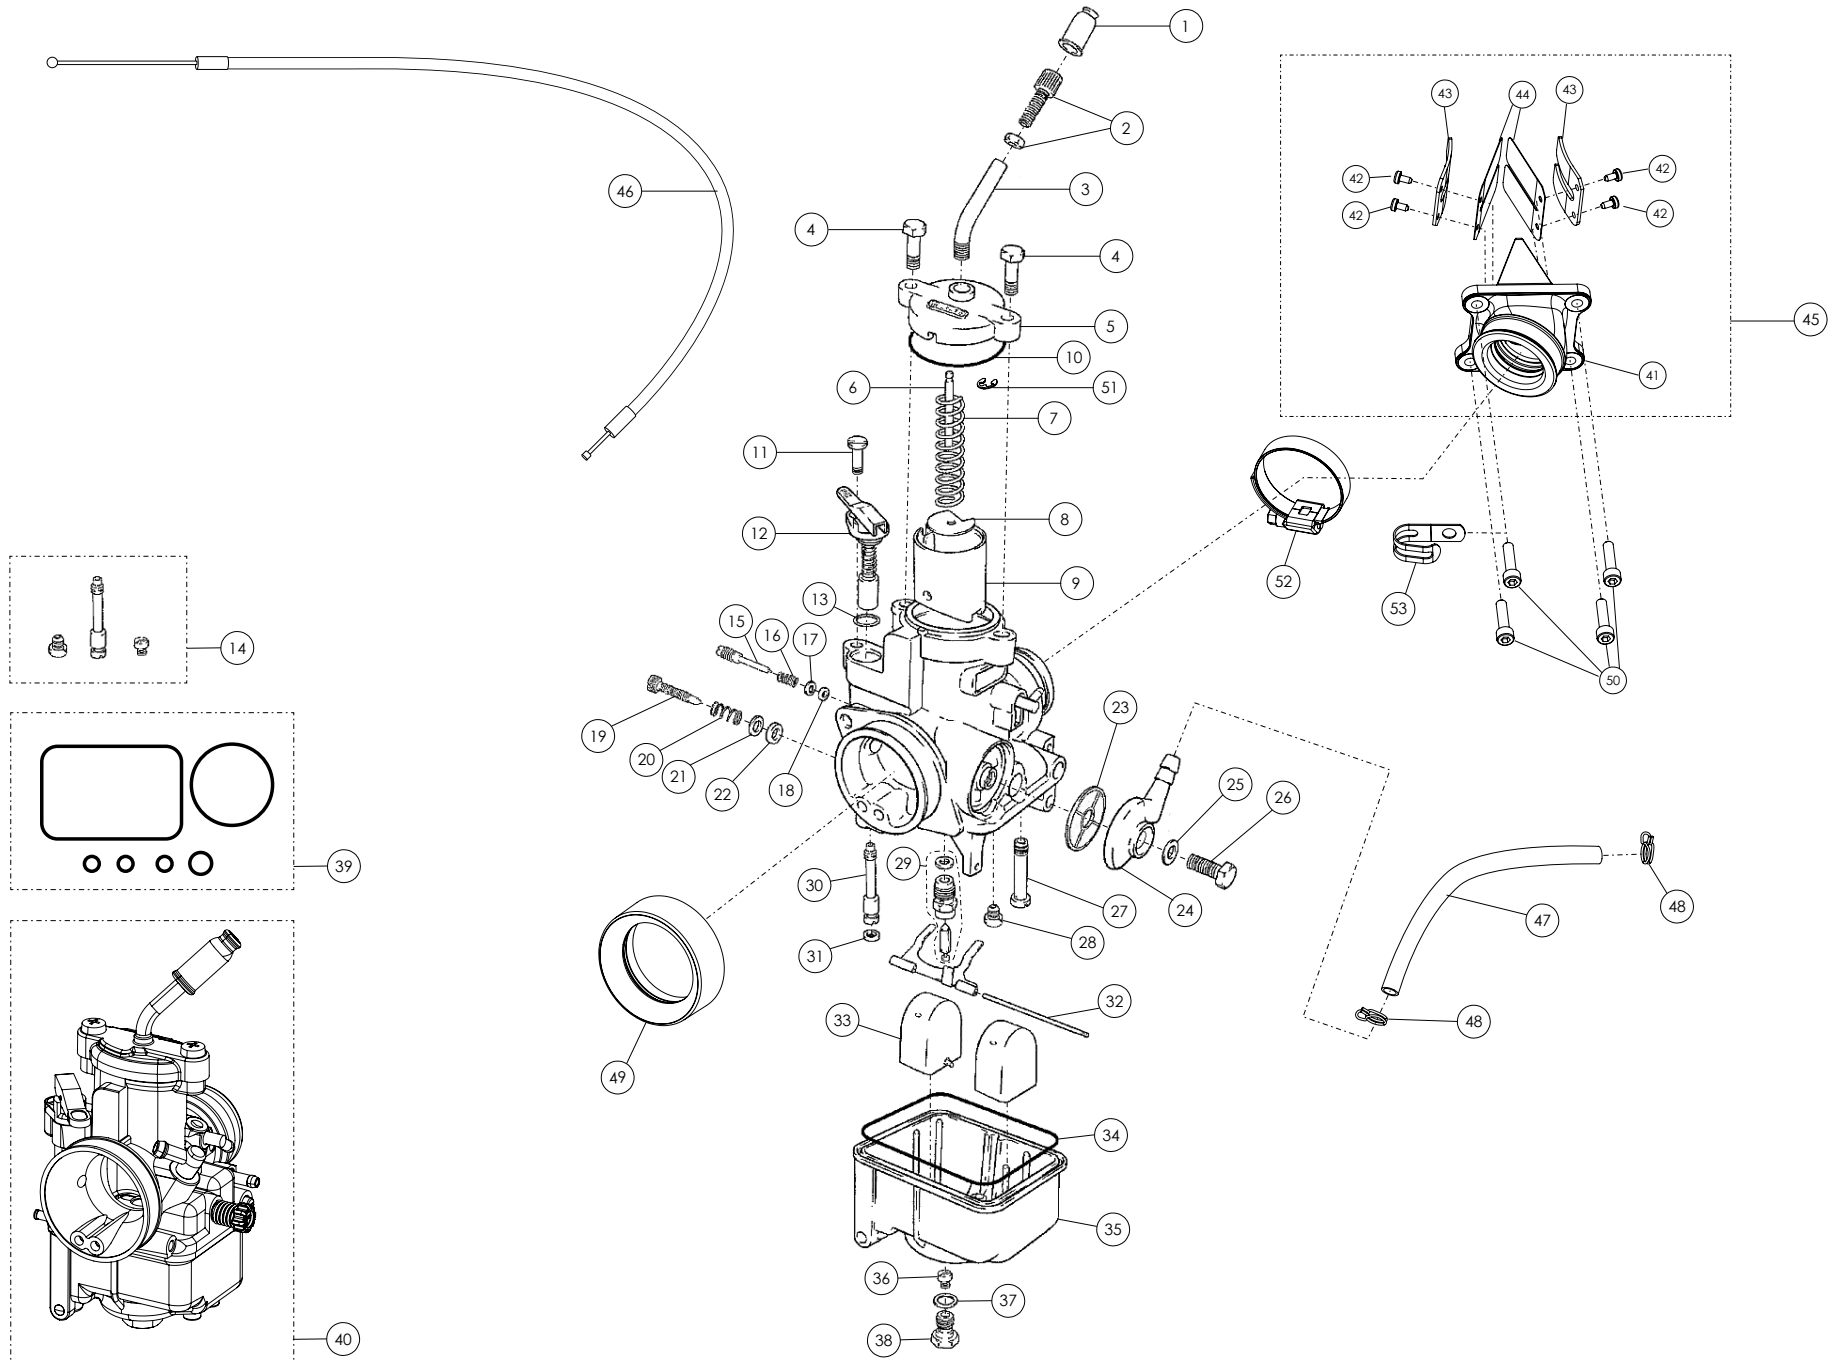

D

C

B

A

Despiece TRRS Xtrack ONE 2021

14 - CC - Caja de Láminas y Carburador - listado de Piezas

Nº	Código	Descripción	Description	Cantidad
1	70404	Capuchón Tensor Cable Gas	Dust cover, throttle cable	1
2	70405	Cto. Tensor Cable	Cable tension barrel set	1
3	70406	Tubo Tensor Cable Gas	Cable adjuster guide tube	1
4	70407	Tornillo Tapa Carburador	Bolt, carburetor cap	2
5	70408	Tapa Carburador	Carburetor cap	1
6	70409	Aguja D36 3º Punto	Needle, D36	1
7	70410	Muelle Compuerta	Spring, carburetor slide	1
8	70411	Plancha Sujeción Cable Gas	Plate, cable slide lock	1
9	70412	Compuerta 60	Slide, 60	1
10	70413	Tórica Tapa Carburador	O-ring, Carburetor cap	1
11	70414	Tornillo Suj. Starter	Bolt, choke assembly	1
12	70415	Palanca Starter	Choke lever assy.	1
13	70416	Tóricas Starter	O-ring, choke	1
14	70417	Kit Carburación	Carburetor kit	1
15	70418	Tornillo Reg. Entrada Aire	Screw, air mixture adj.	1
16	70419	Muelle Tornillo Reg. Aire	Spring, air mixture adj.	1
17	70420	Arandela Torn. Reg. Aire	Washer, air mixture adj.	1
18	70421	Tórica Tornillo Reg. Aire	O-ring, air mixture adj.	1
19	70422	Tornillo Reg. Compuerta	Screw, engine idle speed adj. (slide)	1
20	70423	Muelle Tornillo Reg. Compuerta	Spring, engine idle speed adj. (slide)	1
21	70424	Arandela Tornillo Reg. Comp.	Washer, engine idle speed adj. (slide)	1
22	70425	Tórica Tornillo Reg. Comp.	O-ring, engine idle speed adj. (slide)	1
23	70426	Filtro Entrada Gasolina	Filter, gasoline entry	1
24	70427	Pipeta Entrada Gasolina	Nipple, gasoline entry	1
25	70428	Junta Tornillo Pipeta	Gasket, gasoline entry nipple	1
26	70429	Tornillo Pipeta	Bolt, center of gasoline entry nipple	1
27	70430	Emulsor	Emulsifier jet	1