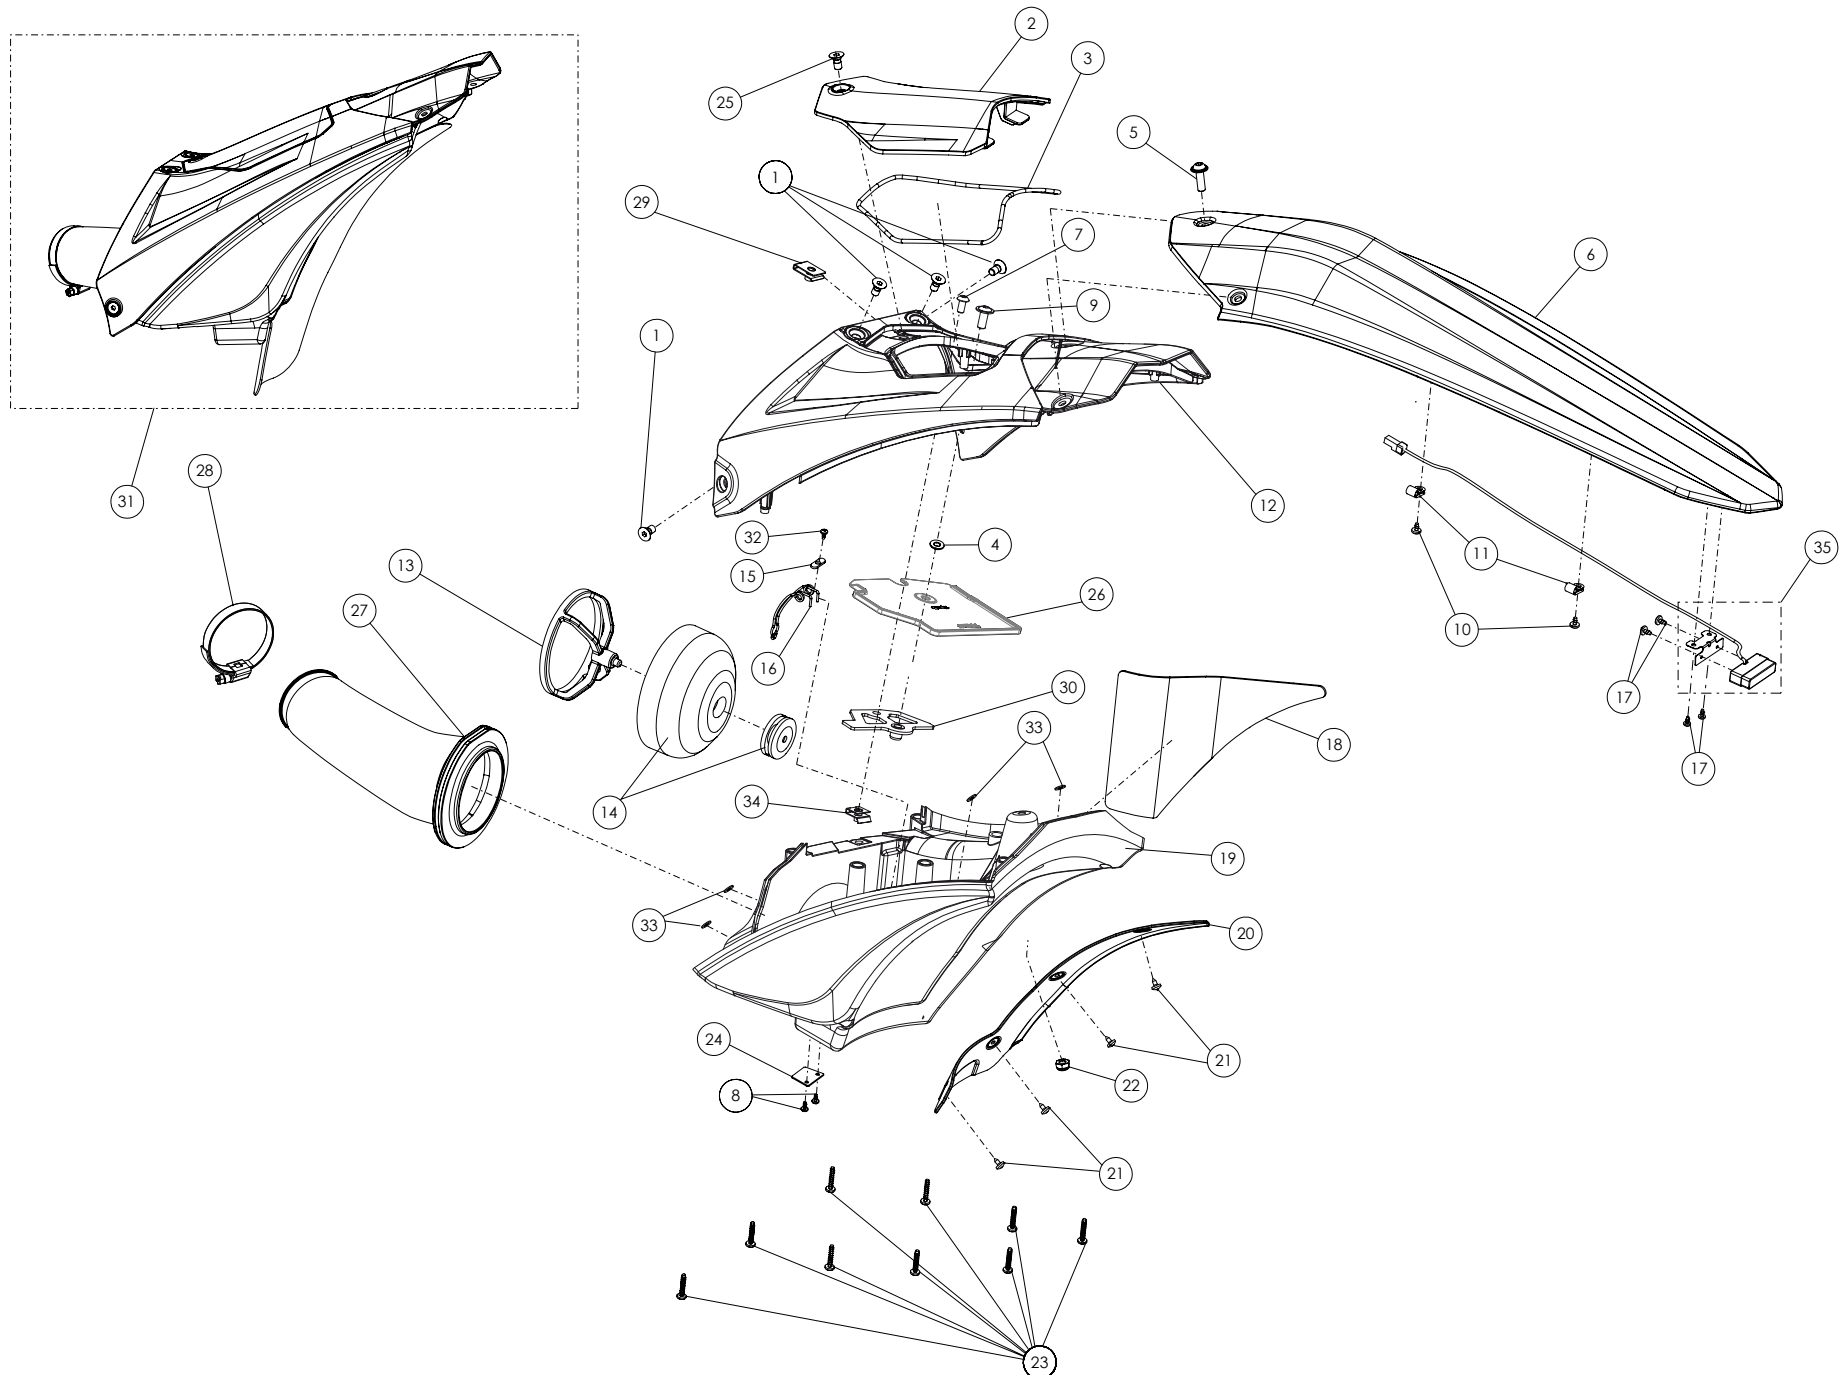

D

C

B

A

Despiece TRRS Xtrack ONE 2021

02 - CF - Caja Filtro - Listado de Piezas

Nº	Código	Descripción	Description	Cantidad
1	50306	Tornillo avellanado M6x16	Bolt countersunk M6x16	4
2	02001TR100	Tapa caja filtro (Negra)	Cover filter box (Black)	1
3	02002TR100	Tórica 3mm Tapa - Caja Filtro	Cover o-ring, 3mm - air filter box	1
4	65001	Remache Plástico 6x12	Plastic rivot 6x12	2
5	50202	Tornillo DIN 7380-fl M6x16 - Guardabarros Trasero	Bolt, DIN 7380-fl M6x16 - Rear mudguard (fender)	1
6	02003TR100	Guardabarros Trasero	Rear mudguard (fender)	1
7	50210	Tornillo alomado allen M5x12	Bolt allen M5x12	1
8	50601	Tornillo Rosca Chapa DIN 7981 2,9x6,5	Screw, course thread DIN 7981 2.9x6,5	2
9	50209	Tornillo allen con valona M6x14	Screw allen with washer M6x14	1
10	50703	Tornillo Ala Ancha 2,9X6,5	Bolt, broad-head 2,9X6,5	2
11	58004	Grapa Plástico 4.8mm	Plastic clamp 4.8mm	2
12	02024TR100	Caja filtro aire superior	Air filter box, upper part	1
13	02006TR100	Jaula Espuma - Filtro	Cage, air filter element	1
14	02007TR100	Espuma Filtro Aire	Air filter element	1
15	02008TR100	Arandela Muelle Filtro	Washer, filter spring	1
16	02009TR100	Muelle Fijación Espuma Filtro	Spring, air filter retention	1
17	50601	Tornillo rosca chapa DIN 7981 2,9x6,5	Screw, DIN 7981 2.9x6,5	4
18	02011TR100	Protector Anticalórico - Caja Filtro	Heat shield - air filter box	1
19	02025TR100	Caja filtro aire inferior negra	Air filter box bottom part black	1
20	02018TR100	Protector - Caja Filtro	Rubber protector, sir filter box	1
21	65004	Remache aluminio negro Ø4,8x12	Metalic rivot, Ø4,8x12, black	4
22	51501	Tuerca Autoblocante M6 - Caja Filtro	Lock nut, M6 - air filter box	1
23	50603	Tornillo Rosca Chapa DIN 7981 3,9x19 Fijación Caja Filtro Inferior	Screw, course thread DIN 7981 3.9x19 Attach air filter box lower	9
24	02014TR100	Lámina Desagüe - Caja Filtro	Drain flap, air filter box	1
25	50302	Tornillo avellanado Mx14	Bolt countersunk M6x14	1
26	02028TR100	Deflector caja filtro aire placa	Air box baffle plate	1
27	02017TR100	Tobera - Caja Filtro	Intake hose - air filter box	1
28	58003	Abrazadera - Norma 40-60	Clamp - Norma 40-60	1
29	51301	Tuerca Rápida Universal M6	Universal speed nut M6	1