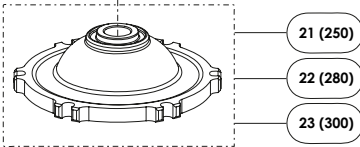

D

C

B

A

Despiece TRRS Xtrack ONE 2021

07 - CP - Cilindro y Pistón 250 - 280 - 300 - Listado de Piezas

Nº	Código	Descripción	Description	Cantidad
1	70205	Bujía NGK BPMRGA - (véase (06) en la lámina 09-IE-Instalación Eléctrica)	Spark plug NGK BPMRGA - (see item (06) in drawing 09-IE - Electrical system)	1
2	50911	Tornillo DIN 6921 M6X25 Culata	Bolt, DIN 6921 M6x25 Cylinder head	6
3	56105	Arandela Tornillo Culata 6x12x1.5 Copper	Copper washer, cylinder head bolt 6x12x1.5	6
4	50912	Tornillo Din 6921 M5X8 Sangrador Culata	Bolt, DIN 6921 M5x8 Cylinder head bleeder	1
5	56103	Arandela Tornillo Sangrador Culata Tubo 5x9x1 Copper	Copper washer, cylinder head bleeder 5x9x1	1
6	07001MT100	Tapa Culata	Cylinder head top cap	1
7	53012	Tórica Culatín Vitón 20x2,5	O-ring, Viton 20x2.5	1
8	53013	Tórica Culata Interior Vitón 81,2x1,78	O-ring, Viton 81,2x1.78	1
9	53014	Tórica Culata Exterior Vitón 101,6x1,78	O-ring, Viton 101,6x1.78	1
10	70460	Juego Segmentos 250	Piston ring set, 250	1
11	70461	Juego Segmentos 280	Piston ring set, 280	1
12	70462	Juego Segmentos 300	Piston ring set, 300	1
13	55005	Circlip Bulón	Clip, piston pin	2
14	70463	Bulón Piston	Piston pin	1
15	52508	Cojinete de agujas superior biela	Top rod cage bearing	1
16A	70465	Conjunto Pistón A (250)	Piston, size A complete (250)	1
16B	70466	Conjunto Pistón B (250)	Piston, size B complete (250)	1
16C	70467	Conjunto Pistón C (250)	Piston, size C complete (250)	1
17A	70477	Conjunto Pistón A (280)	Piston, size A complete (280)	1
17B	70478	Conjunto Pistón B (280)	Piston, size B complete (280)	1
17C	70479	Conjunto Pistón C (280)	Piston, size C complete (280)	1
18A	70480	Conjunto Pistón A (300)	Piston, size A complete (300)	1
18B	70481	Conjunto Pistón B (300)	Piston, size B complete (300)	1
18C	70482	Conjunto Pistón C (300)	Piston, size C complete (300)	1
19	50901	Tornillo DIN 6921 M8X1,25X40	Bolt, DIN 6921 M8x1.25x40	4
20	07002MT100	Junta Cilindro 0,5	Cylinder base gasket 0.5	1
21	07028MT100	Culatín interno 250 (Baja compresion)	Cylinder head inner 250cc (Low compresion)	1
22	07029MT100	Culatín interno 280 (Baja compresion)	Cylinder head inner 280cc (Low compresion)	1
23	07030MT100	Culatín interno 300 (Baja compresion)	Cylinder head inner 300cc (Low compresion)	1