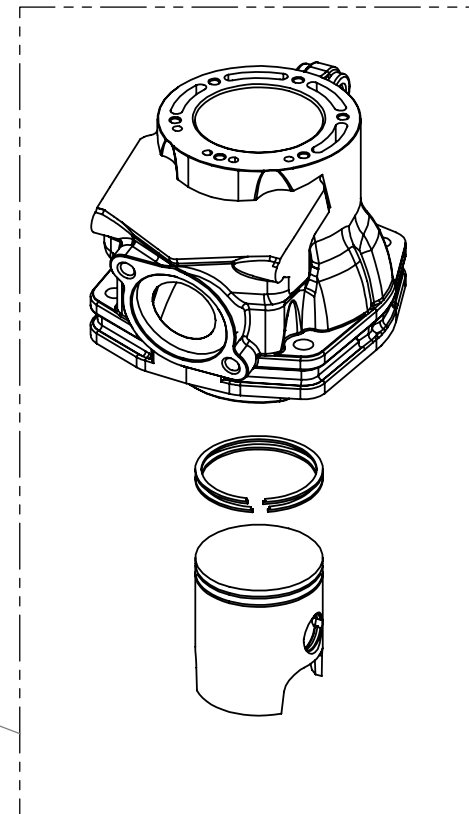

125cc

Despiece TRRS Xtrack ONE 2021

07 - CP - Cilindro y Pistón 125cc - Listado de Piezas

Nº	Código	Descripción	Description	Cantidad
1	70205	Bujia NGK BPRMGA - (véase (06) en la lámina 09-IE-Instalación Eléctrica)	Spark plug NGK BPRMGA - (see item (06) in drawing 09-IE - Electrical system)	1
2	50911	Tornillo DIN 6921 M6X25 Culata	Bolt, DIN 6921 M6x25 Cylinder head	6
3	56105	Arandela Tornillo Culata 6x12x1.5 Copper	Copper washer, cylinder head bolt 6x12x1.5	6
4	07013MT100	Tapa culata (125)	Cylinder head cover (125)	1
5	53012	Tórica Culatín Nbr 20x2,5	O-ring, Nbr 20x2.5	1
6	07014MT100	Culatín interno (125)	Cylinder head inner (125)	1
7	70485	Tórica Culata Interior Nbr 58x1,78	O-ring, Nbr 58x1,78	1
8	70486	Tórica Culata Exterior Nbr 79x1,78	O-ring, Nbr 79x1,78	1
9	51502	Tuerca Autoblocante M8	Nut. locking type, M8	4
10	07012MT100	Esparrago cilindro	Stud screw	4
11	70484	Cilindro 125cc	Cylinder 125cc	1
12	70489	Conjunto Segmentos 125	Piston ring set, 125	1
13	70488	Circlip Bulón	Clip, piston pin	2
14	52514	Rodamiento de agujas Ø24Ø30L16	Needle bearing Ø24Ø30L16	1
15	70847	Bulón Pistón	Piston Pin	1
16	07010MT100	Junta Cilindro 0,5 - 125cc	Cylinder base gasket 0.5 - 125cc	1
17	07011MT100	Cilindro y piston 125cc	Cylinder and piston 125cc	1
18A	07015MT100	Conjunto Piston 125 - A	Piston 125 - A	1
18B	07016MT100	Conjunto Piston 125 - B	Piston 125 - B	1
18C	07017MT100	Conjunto Piston 125 - C	Piston 125 - C	1