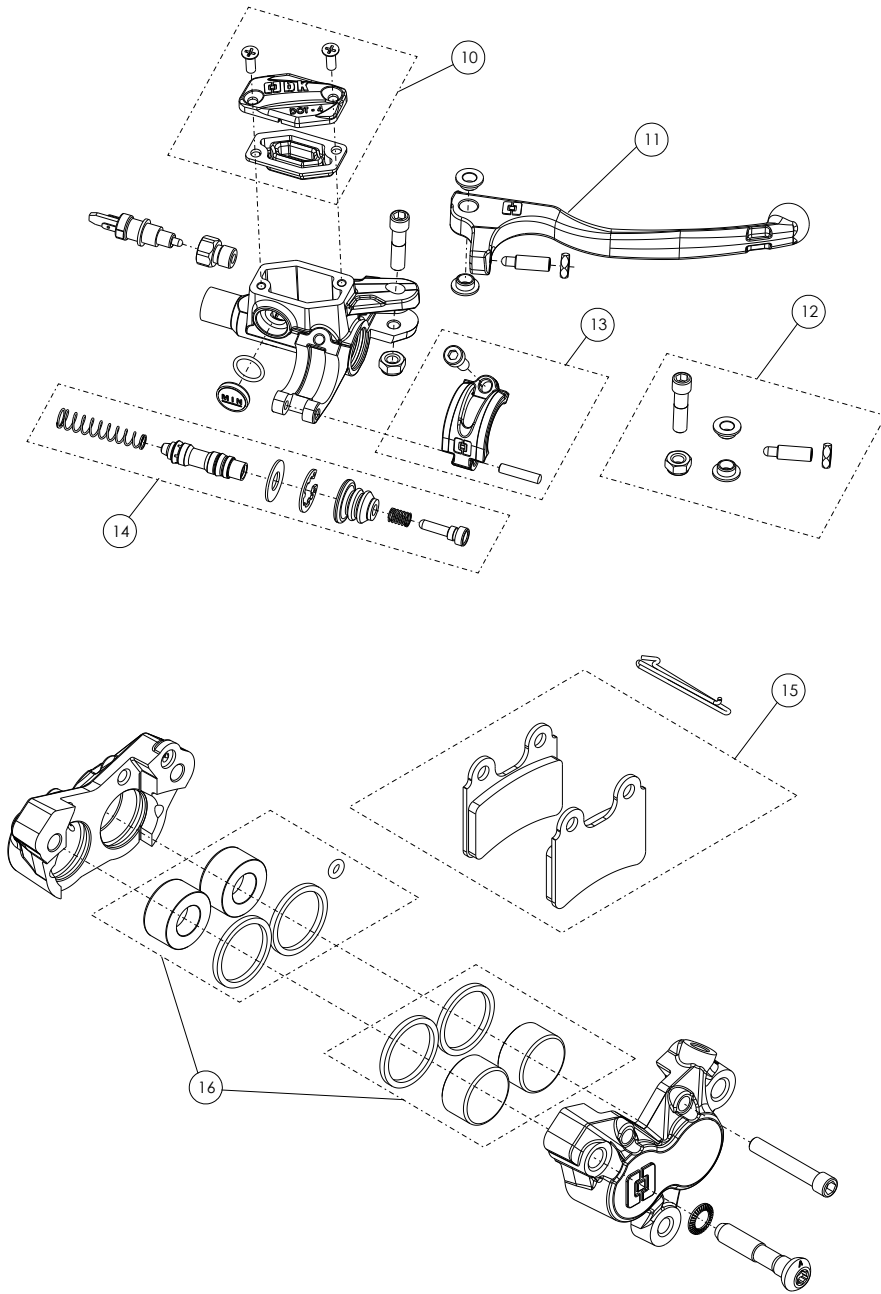

Despiece TRRS Xtrack ONE 2021

08 - FD - Freno Delantero - Listado de Piezas

Nº	Código	Descripción	Description	Cantidad
1	70350	Conjunto Freno Delantero	<i>Complete front brake assembly</i>	1
2	70351	Bomba Freno Delantero	<i>Pump, front brake (master cylinder)</i>	1
3	70352	Pinza Freno Delantero	<i>Caliper, front brake</i>	1
4	70353	Latiguillo Freno Delantero	<i>Hose, front brake</i>	1
5	70354	Racord + Sangrador	<i>Bajo bolt</i>	1
6	56101	Arandela CU 10x14x1,5	<i>Washer, CU 10x14x1.5</i>	2
7	08001TR101	Protector disco delantero	<i>Disc protector, front</i>	1
8	50913	Tornillo DIN 6921 M8x60 - Pinza Freno	<i>Bolt, DIN 6921 M8x60 - Brake caliper</i>	1
9	50907	Tornillo DIN 6921 M8x30 - Pinza Freno	<i>Bolt, DIN 6921 M8x30 - Brake caliper</i>	1
10	70355	Kit Tapa Bomba	<i>Kit, brake pump cap</i>	1
11	70356	Maneta Freno	<i>Brake handle (lever)</i>	1
12	70357	Kit Ajuste Maneta	<i>Kit, handle adjustment</i>	1
13	70358	Kit Brida Manillar	<i>Kit, handlebar clamp</i>	1
14	70359	Kit Reparación Bomba	<i>Kit, pump internal repair</i>	1
15	70360	Juego Pastillas Freno Delantero	<i>Brake pad set, front</i>	1
16	70361	Kit Reparación Pinza Freno	<i>Kit, rear caliper repair</i>	1
17	08002TR100	Casquillo Protector Disco Delantero	<i>Bushing, front disc protector</i>	2