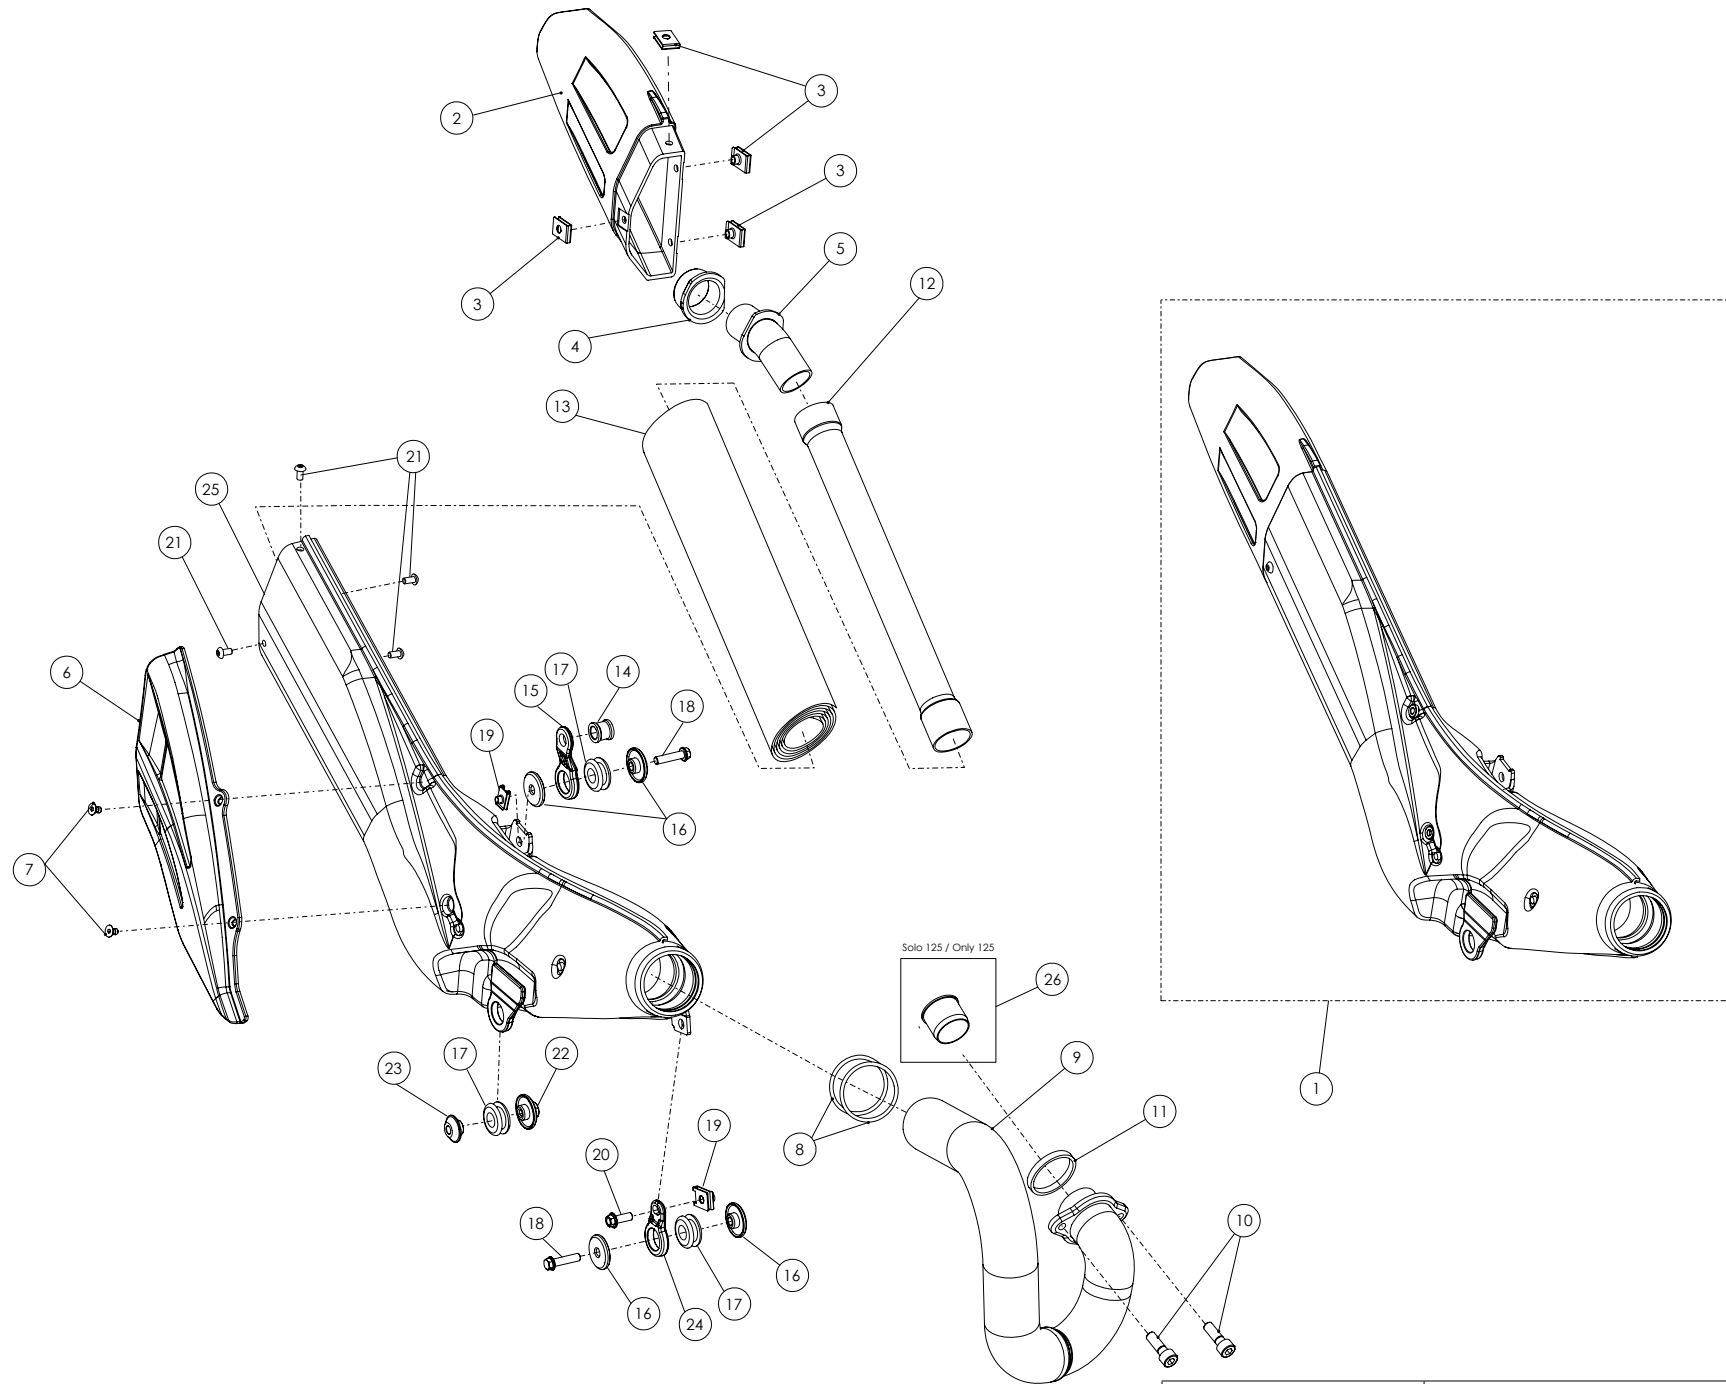

D

C

B

A

Despiece TRRS Xtrack ONE 2021

10 - CE - Conjunto Escape - Listado de Piezas

Nº	Código	Descripción	Description	Cantidad
1	10018TR100	Cjto. Escape	Exhaust set	1
2	10002TR100	Salida Plástico Silenciador	End-cap, silencer (plastic)	1
3	51302	Tuerca Rápida Universal M5	Speed nut, universal M5	4
4	10003TR100	Goma Cierre Silencioso	Rubber grommet, silencer end-cap	1
5	70601	Tubo Salida Silencioso	Silencer exit tube	1
6	10004TR100	Protector Escape	Exhaust protector (heat shield)	1
7	50303	Tornillo DIN 7991 M5x8 - Protector Escape	Bolt, DIN 7991 M5x8 - Exhaust protector	2
8	53004	Tórica 44x3	O-ring, 44x3	2
9	10023TR100	Curva escape Inox	Exhaust pipe Inox	1
10	50807	Tornillo DIN 912 M8x20	Bolt, DIN 912 M8x20	2
11	10006TR100	Junta Metálica Curva Escape	Metal gasket, exhaust pipe	1
12	70602	Tubo Interno Silencioso	Silencer internal tube	1
13	70603	Fibra Silencioso	Silencer fiber packing	1
14	10007TR100	Casquillo Soporte Escape Superior	Bushing, exhaust support, upper	1
15	10016TR100	Soporte superior escape	Upper exhaust support	1
16	10022TR100	Casquillo soporte escape	Buhsing exhaust support	4
17	10019TR100	Goma soporte	Damper rubber	3
18	50914	Tornillo hexagonal con valona M6x30	Bolt hexagonal flange M6x30	2
19	51301	Tuerca Rápida Universal M6	Speed-nut, Universal M6	2
20	50903	Tornillo DIN 6921 M6x16 - Bobina	Bolt, DIN 6921 M6x16, Coil mount	1
21	50206	Tornillo DIN 7380 M5x10	Bolt, DIN 7380 M5x10	4
22	10020TR100	Tuerca soporte inferior escape	Nut lower exhaust support	1
23	10021TR100	Casquillo soporte inferior escape	Bushing lower exhasut support	1
24	10015TR100	Soporte delantero escape	Front exhaust support	1
25	10017TR100	Silencioso	Silencer	1
26	10013TR100	Casquillo Colector Escape 125	Exhaust Colector 125	1