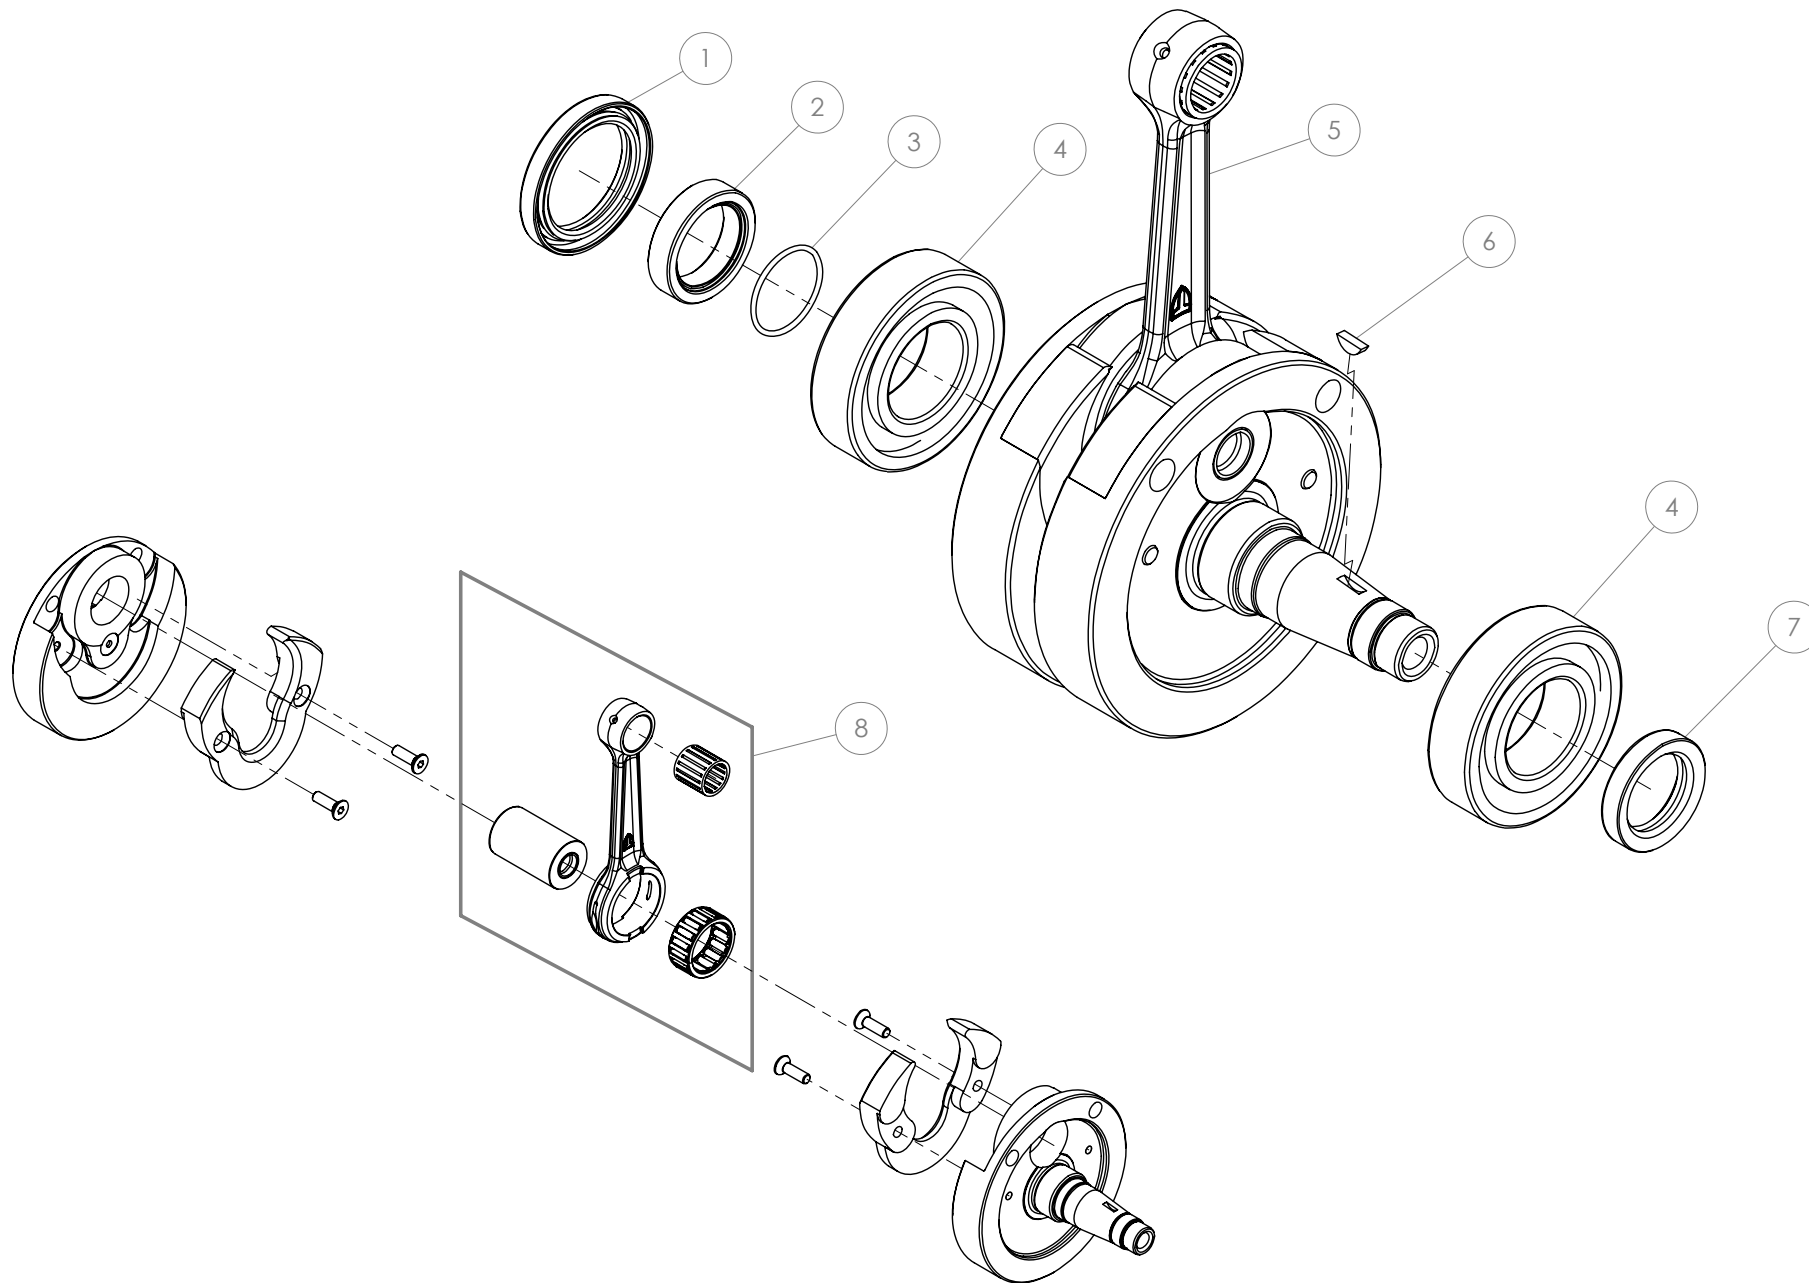

D

C

B

A

Despiece TRRS Xtrack ONE 2021

04 - CM - Cigüeñal - 250-280-300 - Listado de Piezas

Nº	Código	Descripción	Description	Cantidad
1	54011	Reten Doble Labio 35x47x6	Double Lip Seal 35x47x6	1
2	04023MT100	Casquillo piñon salida cigüeñal	Bushing, primary gear	1
3	53016	Tórica Ø1,5Ø25	O-ring Ø1,5Ø25	1
4	52109	Rodamiento de bolas 6206	Ball bearing 6206	2
5	04004MT100	Conjunto cigüeñal	Complete crankshaft	1
6	59001	Chaveta Volante Magnético DIN6888 10x3x3,7	Key, magneto flywheel DIN 6888 10x3x3.7	1
7	54005	Retén Cigüeñal Volante 24X35X7	Seal, crankshaft magneto 24x35x7	1
8	04003MT100	Kit Biela	Rod kit	1