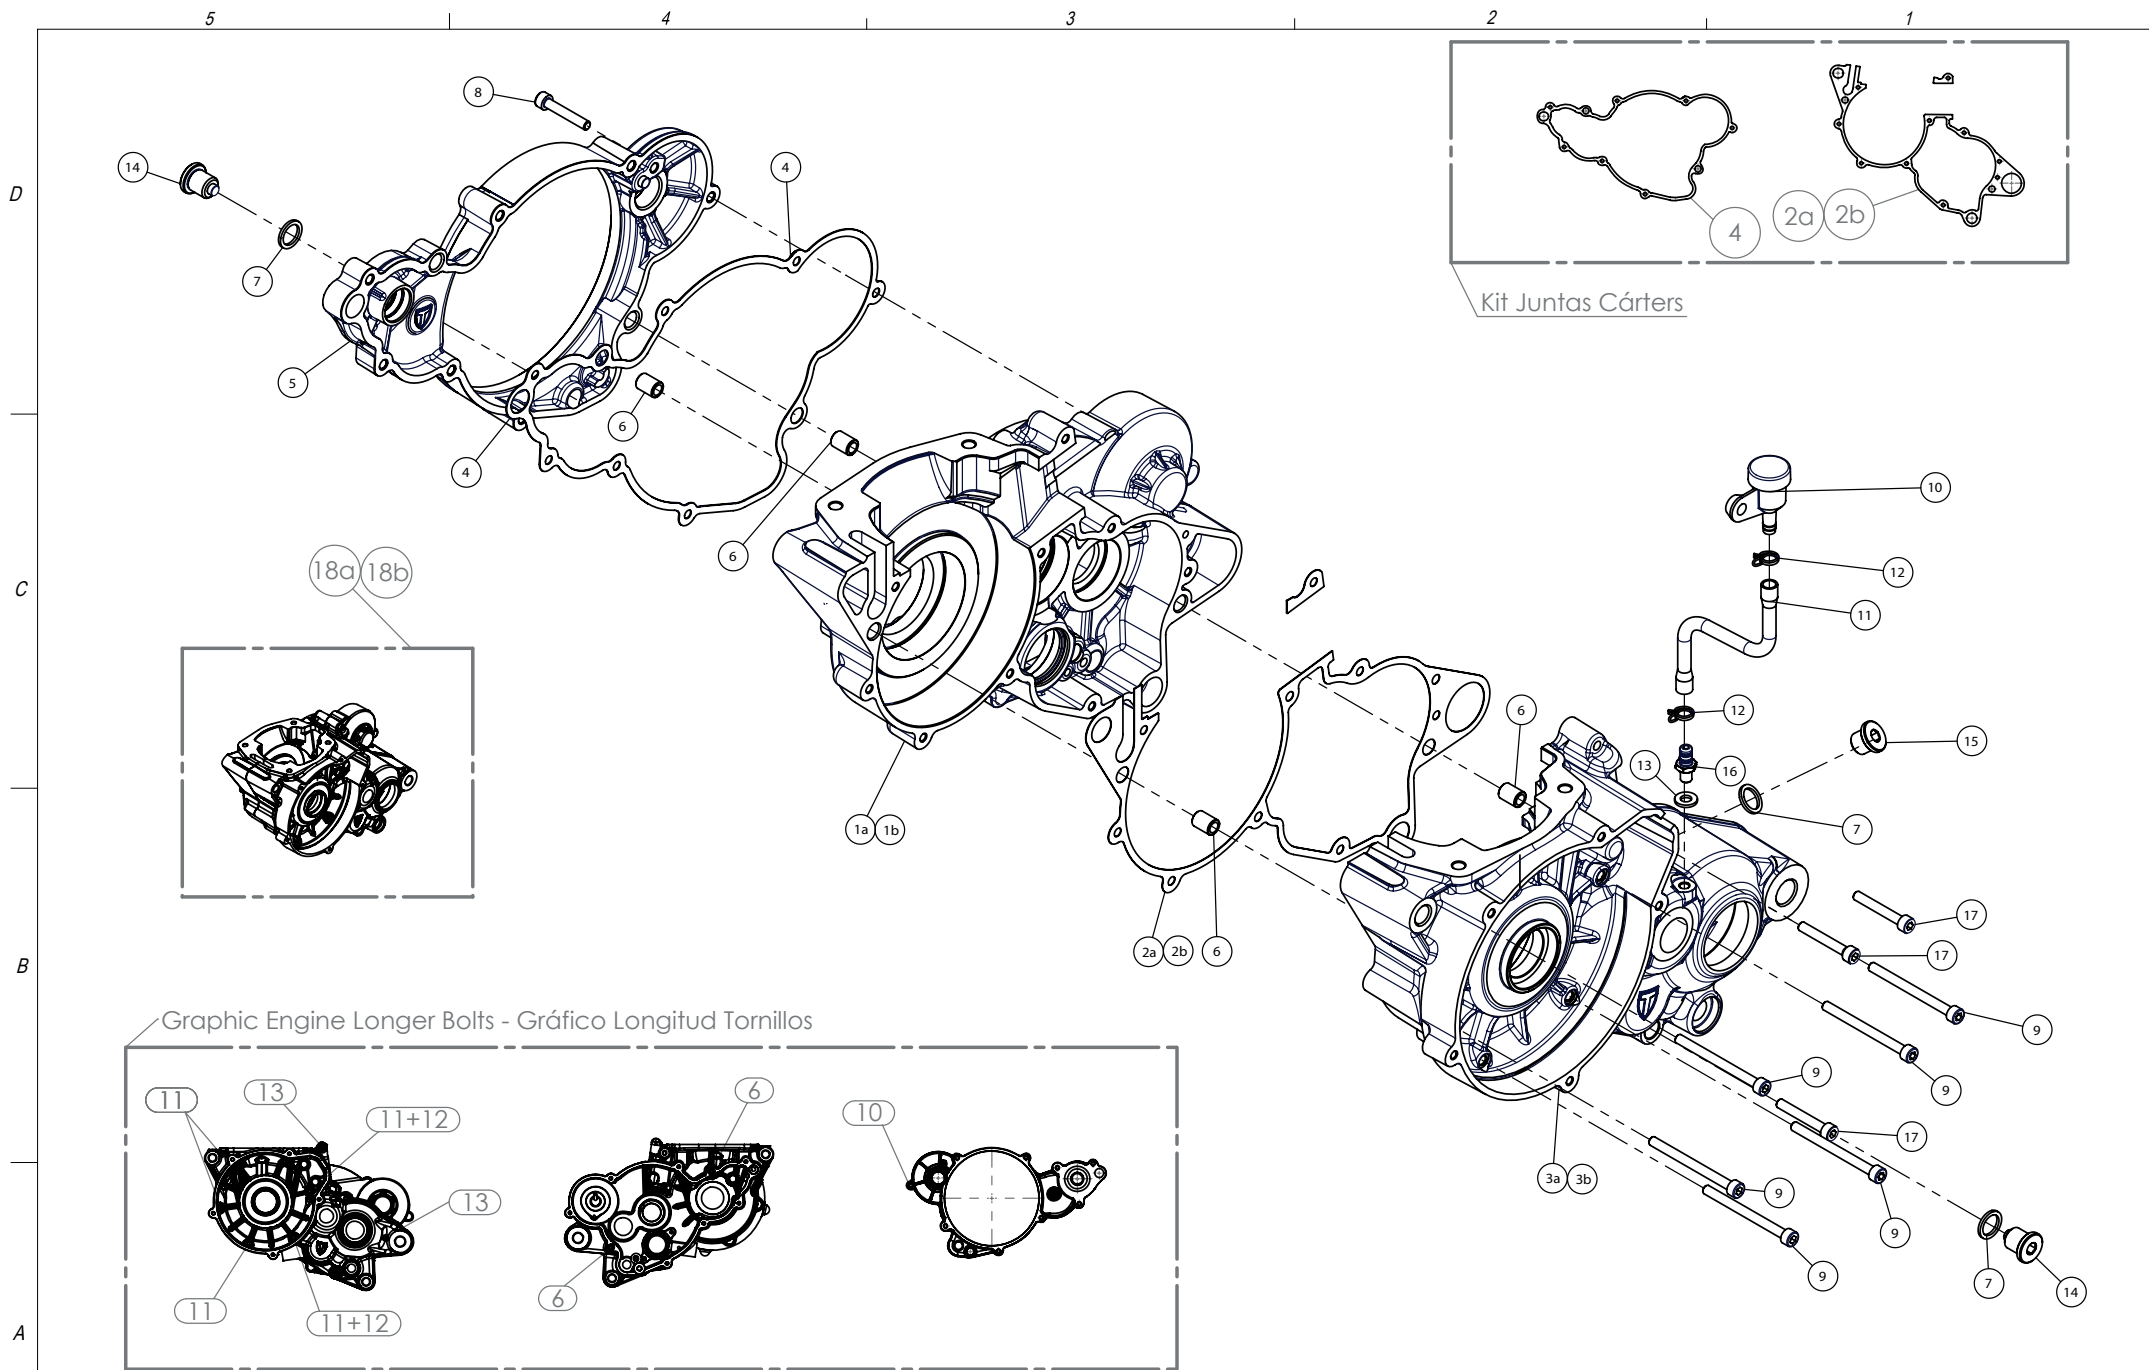

D

C

B

A

Despiece TRRS Xtrack ONE 2021

02 - BA - Bomba Agua - Listado de Piezas

Nº	Código	Descripción	Description	Cantidad
1	52504	Rodamiento Agujas HK0709	Needle bearing HK0709	1
2	55003	Circlip 7x0,8 Din-471	Circlip 7x0,8 Din-471	1
3	52102	Rodamiento Bomba 19x7x6 607	Bearing, water-pump 19x7x6 607	1
4	54009	Retén Bomba Agua 10x18x4 NBR	Seal, water-pump 10x18x4 NBR	1
5	54004	Retén Bomba Agua 10x18x4 Viton	Seal, water-pump 10x18x4 Viton	1
6	02001MT100	Piñón Bomba Agua	Gear, water-pump	1
7	02002MT100	Eje Bomba agua	Shaft, water pump	1
8	61002	Aguja Eje Piñon Bomba Ø3x12	Needle, pump shaft gear Ø3X12	1
9	02003MT100	Turbina Bomba Agua	Turbine, water-pump	1
10	02008MT100	Junta Bomba Agua	Gasket, water-pump	1
11	57005	Casquillo Centrador Ø5x7x5	Pivot Cap, Ø5x7x5	2
12	02009MT100	Cjto. Tapa bomba agua	Water-pump cover set	1
13	56103	Arandela Cooper Tapa Bomba 5x9x1	Copper washer, water-pump cover 5x9x1	1
14	50115	Tornillo Allen DIN 912 M5x40	Bolt, Allen DIN 912 M5x40	1
15	50116	Tornillo Allen DIN 912 M5x35	Bolt, Allen DIN 912 M5x35	2