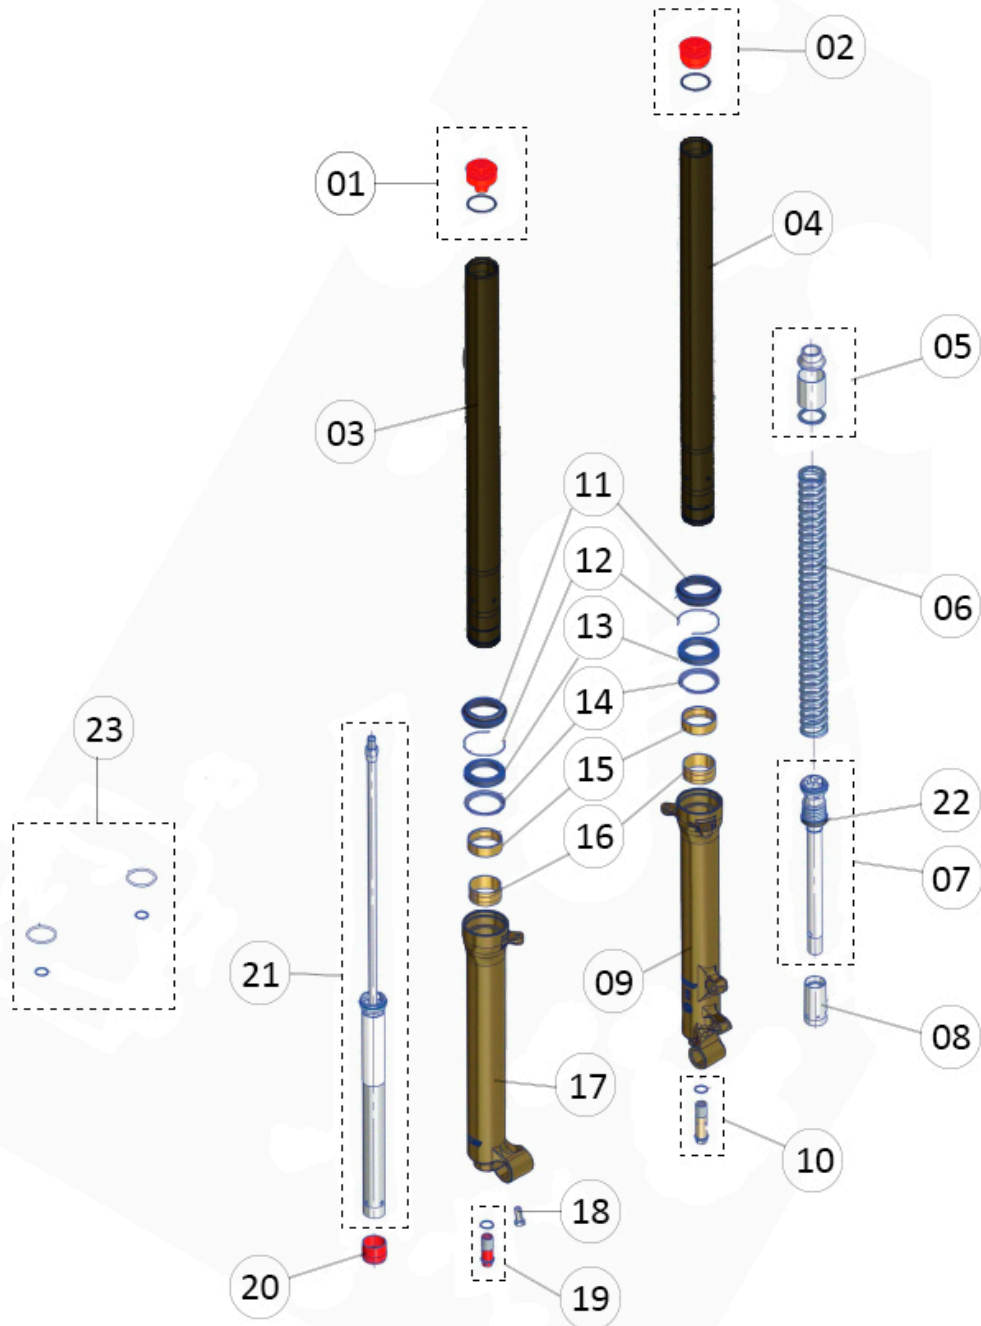

D

C

B

A

Despiece TRRS Xtrack ONE 2021

04b - HD - Horquilla Delantera Tech - Listado de Piezas

Nº	Código	Descripción	Description	Cantidad
1	71001	Cto. Tapon Regulacion Estension-Group Top Cap Extension	Top Cap Rebound	1
2	71002	Cto.Tapon Regulacion Precarga Muelle-Grop Top Cap Preload Spring	Group, Top Cap Preload Spring	1
3	71003	Barra Suspension Derecha-Group Stanchion Tube Replay Right	Stanchion Tube, Right side	1
4	71004	Barra Suspension Izquierda-Group Stanchion Tube Replay Left	Stanchion Tube, Left side	1
5	71005	Cto. Distanciadores Muelle-Group Spacers Spring	Group, Spring spacers	1
6	71006	Muelle Horquilla-Fork Spring (Progr. 1)	Fork Spring	1
7	71007	Cto.Mecanico Bombeo-Group Mechanical Pumping	Group, dampening cartridge	1
8	71008	Cono Limitador Izquierdo-Cone Limit Left	Alignment cone, Left	1
9	71009	Botella Suspension Izquierda-Left Leg	Lower Leg, left	1
10	71010	Cto.Tornillo Regulacion-Needle Regulation Group	Needle and Regulation Group	1
11	71011	Guardapolvo Horquilla-Dust Seal	Dust Seal	2
12	71012	Circlip Tope Reten-Ring Stopper Oil Seal	Oil Seal retention clip	2
13	71013	Reten Horquilla-Oil Seal	Oil Seal	2
14	71014	Anillo Tope Glacier-Ring Stop Bushing Oil Seal	Bushing stop ring	2
15	71015	Glacier Barra Horquilla-Bush Du Ø39XØ43X15	Bushing Du Ø39XØ43X15	2
16	71016	Glacier Botella Horquilla-Bush Du Ø38XØ40X20	Bushing Du Ø38XØ40X20	2
17	71017	Botella Suspension Derecha-Right Leg	Lower leg, Right	1
18	71018	Tornillo Allen-Screw Tceib M8X18 Din 7984	Bolt, Allen M8X18 Din 7984	1
19	71019	Cto. Tornillo Regulacion- Group Lock Screw Hydraulic Pump	Group, Hydraulic dampener end cap	1
20	71020	Cono Limitador Derecho-Cone Limit Right	Alignment cone,	1
21	71021	Cartucho Hidraulico-Group Cartridge	Group, Cartridge	1
22	71022	Anillo Tope Muelle-Support Ring For Spring Limit	Guide Ring, Limit spring	1
23	71023	Kit Toricas-Group Rings Seal	O-ring kit	1
24	04000TR100	Conjunto Horquilla Delantera	Front suspension, complete	1