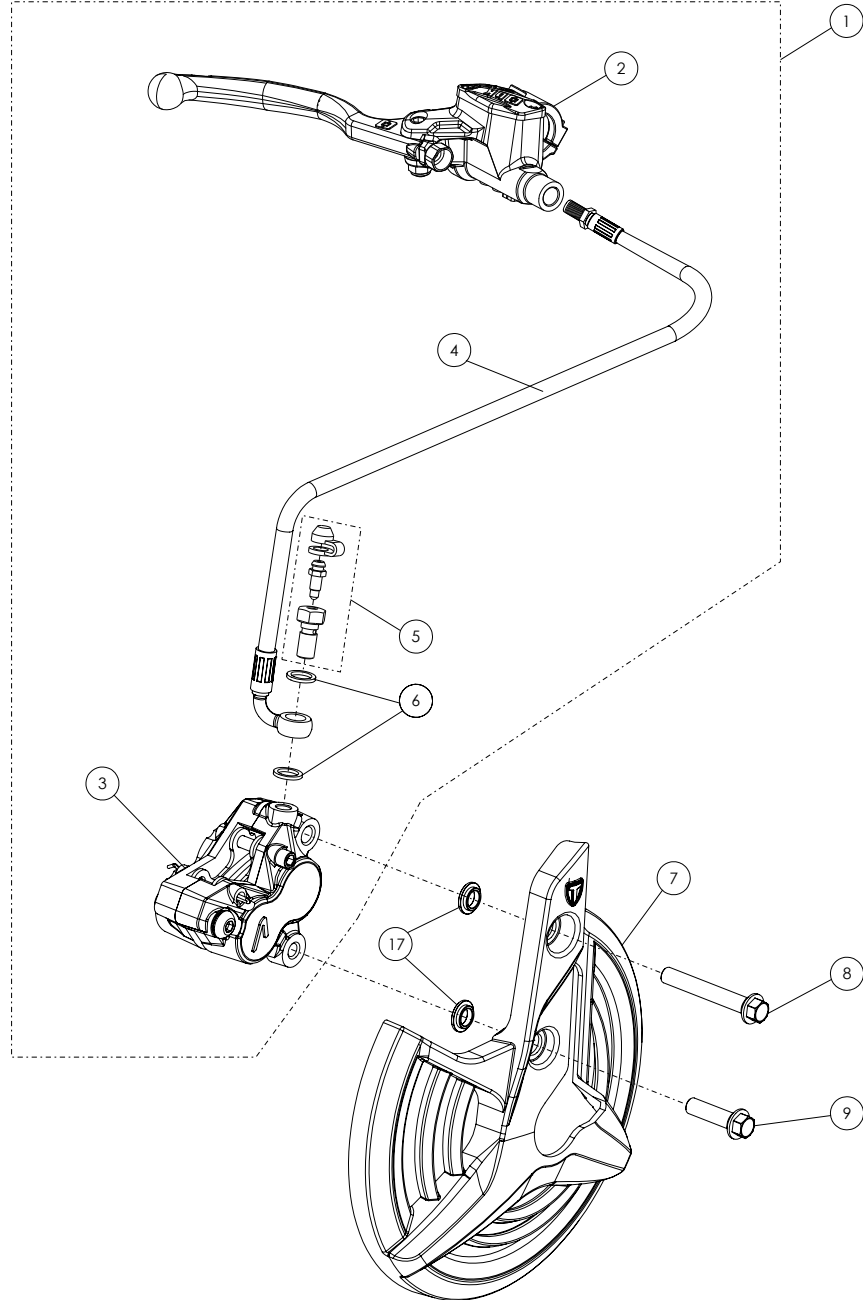

Despiece TRRS Xtrack ONE 2021

08 - FD - Freno Delantero - Listado de Piezas

Nº	Código	Descripción	Description	Cantidad
1	70350	Conjunto Freno Delantero	<i>Complete front brake assembly</i>	1
2	70351	Bomba Freno Delantero	<i>Pump, front brake (master cylinder)</i>	1
3	70352	Pinza Freno Delantero	<i>Caliper, front brake</i>	1
4	70353	Latiguillo Freno Delantero	<i>Hose, front brake</i>	1
5	70354	Racord + Sangrador	<i>Bajo bolt</i>	1
6	56101	Arandela CU 10x14x1,5	<i>Washer, CU 10x14x1.5</i>	2
7	08001TR101	Protector disco delantero	<i>Disc protector, front</i>	1
8	50913	Tornillo DIN 6921 M8x60 - Pinza Freno	<i>Bolt, DIN 6921 M8x60 - Brake caliper</i>	1
9	50907	Tornillo DIN 6921 M8x30 - Pinza Freno	<i>Bolt, DIN 6921 M8x30 - Brake caliper</i>	1
10	70355	Kit Tapa Bomba	<i>Kit, brake pump cap</i>	1
11	70356	Maneta Freno	<i>Brake handle (lever)</i>	1
12	70357	Kit Ajuste Maneta	<i>Kit, handle adjustment</i>	1
13	70358	Kit Brida Manillar	<i>Kit, handlebar clamp</i>	1
14	70359	Kit Reparación Bomba	<i>Kit, pump internal repair</i>	1
15	70360	Juego Pastillas Freno Delantero	<i>Brake pad set, front</i>	1
16	70361	Kit Reparación Pinza Freno	<i>Kit, rear caliper repair</i>	1
17	08002TR100	Casquillo Protector Disco Delantero	<i>Bushing, front disc protector</i>	2