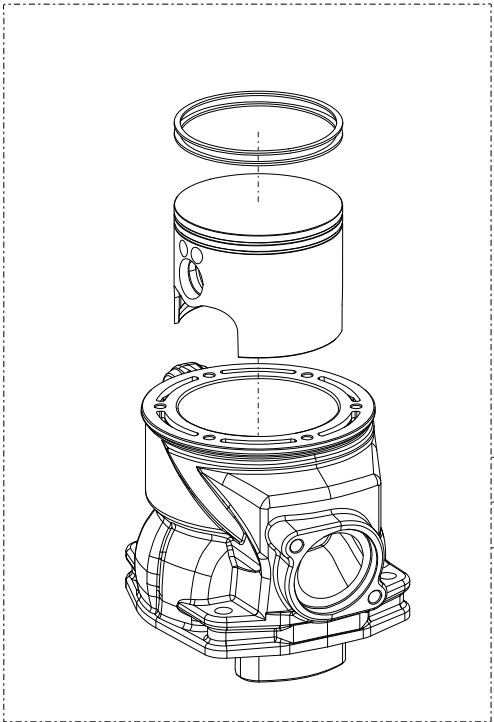

D

C

B

A

Despiece TRRS Xtrack ONE 2021

07 - CP - Cilindro y Pistón 250 - 280 - 300 - Listado de Piezas

Nº	Código	Descripción	Description	Cantidad
1	70205	Bujía NGK BPMRGA - (véase (06) en la lámina 09-IE-Instalación Eléctrica)	Spark plug NGK BPMRGA - (see item (06) in drawing 09-IE - Electrical system)	1
2	50911	Tornillo DIN 6921 M6X25 Culata	Bolt, DIN 6921 M6x25 Cylinder head	6
3	56105	Arandela Tornillo Culata 6x12x1.5 Copper	Copper washer, cylinder head bolt 6x12x1.5	6
4	50912	Tornillo Din 6921 M5X8 Sangrador Culata	Bolt, DIN 6921 M5x8 Cylinder head bleeder	1
5	56103	Arandela Tornillo Sangrador Culata Tubo 5x9x1 Copper	Copper washer, cylinder head bleeder 5x9x1	1
6	07001MT100	Tapa Culata	Cylinder head top cap	1
7	53012	Tórica Culatín Vitón 20x2,5	O-ring, Viton 20x2.5	1
8	53013	Tórica Culata Interior Vitón 81,2x1,78	O-ring, Viton 81,2x1.78	1
9	53014	Tórica Culata Exterior Vitón 101,6x1,78	O-ring, Viton 101,6x1.78	1
10	70460	Juego Segmentos 250	Piston ring set, 250	1
11	70461	Juego Segmentos 280	Piston ring set, 280	1
12	70462	Juego Segmentos 300	Piston ring set, 300	1
13	55005	Circlip Bulón	Clip, piston pin	2
14	70463	Bulón Piston	Piston pin	1
15	52508	Cojinete de agujas superior biela	Top rod cage bearing	1
16A	70465	Conjunto Pistón A (250)	Piston, size A complete (250)	1
16B	70466	Conjunto Pistón B (250)	Piston, size B complete (250)	1
16C	70467	Conjunto Pistón C (250)	Piston, size C complete (250)	1
17A	70477	Conjunto Pistón A (280)	Piston, size A complete (280)	1
17B	70478	Conjunto Pistón B (280)	Piston, size B complete (280)	1
17C	70479	Conjunto Pistón C (280)	Piston, size C complete (280)	1
18A	70480	Conjunto Pistón A (300)	Piston, size A complete (300)	1
18B	70481	Conjunto Pistón B (300)	Piston, size B complete (300)	1
18C	70482	Conjunto Pistón C (300)	Piston, size C complete (300)	1
19	50901	Tornillo DIN 6921 M8X1,25X40	Bolt, DIN 6921 M8x1.25x40	4
20	07002MT100	Junta Cilindro 0,5	Cylinder base gasket 0.5	1
21	07028MT100	Culatín interno 250 (Baja compresion)	Cylinder head inner 250cc (Low compresion)	1
22	07029MT100	Culatín interno 280 (Baja compresion)	Cylinder head inner 280cc (Low compresion)	1
23	07030MT100	Culatín interno 300 (Baja compresion)	Cylinder head inner 300cc (Low compresion)	1