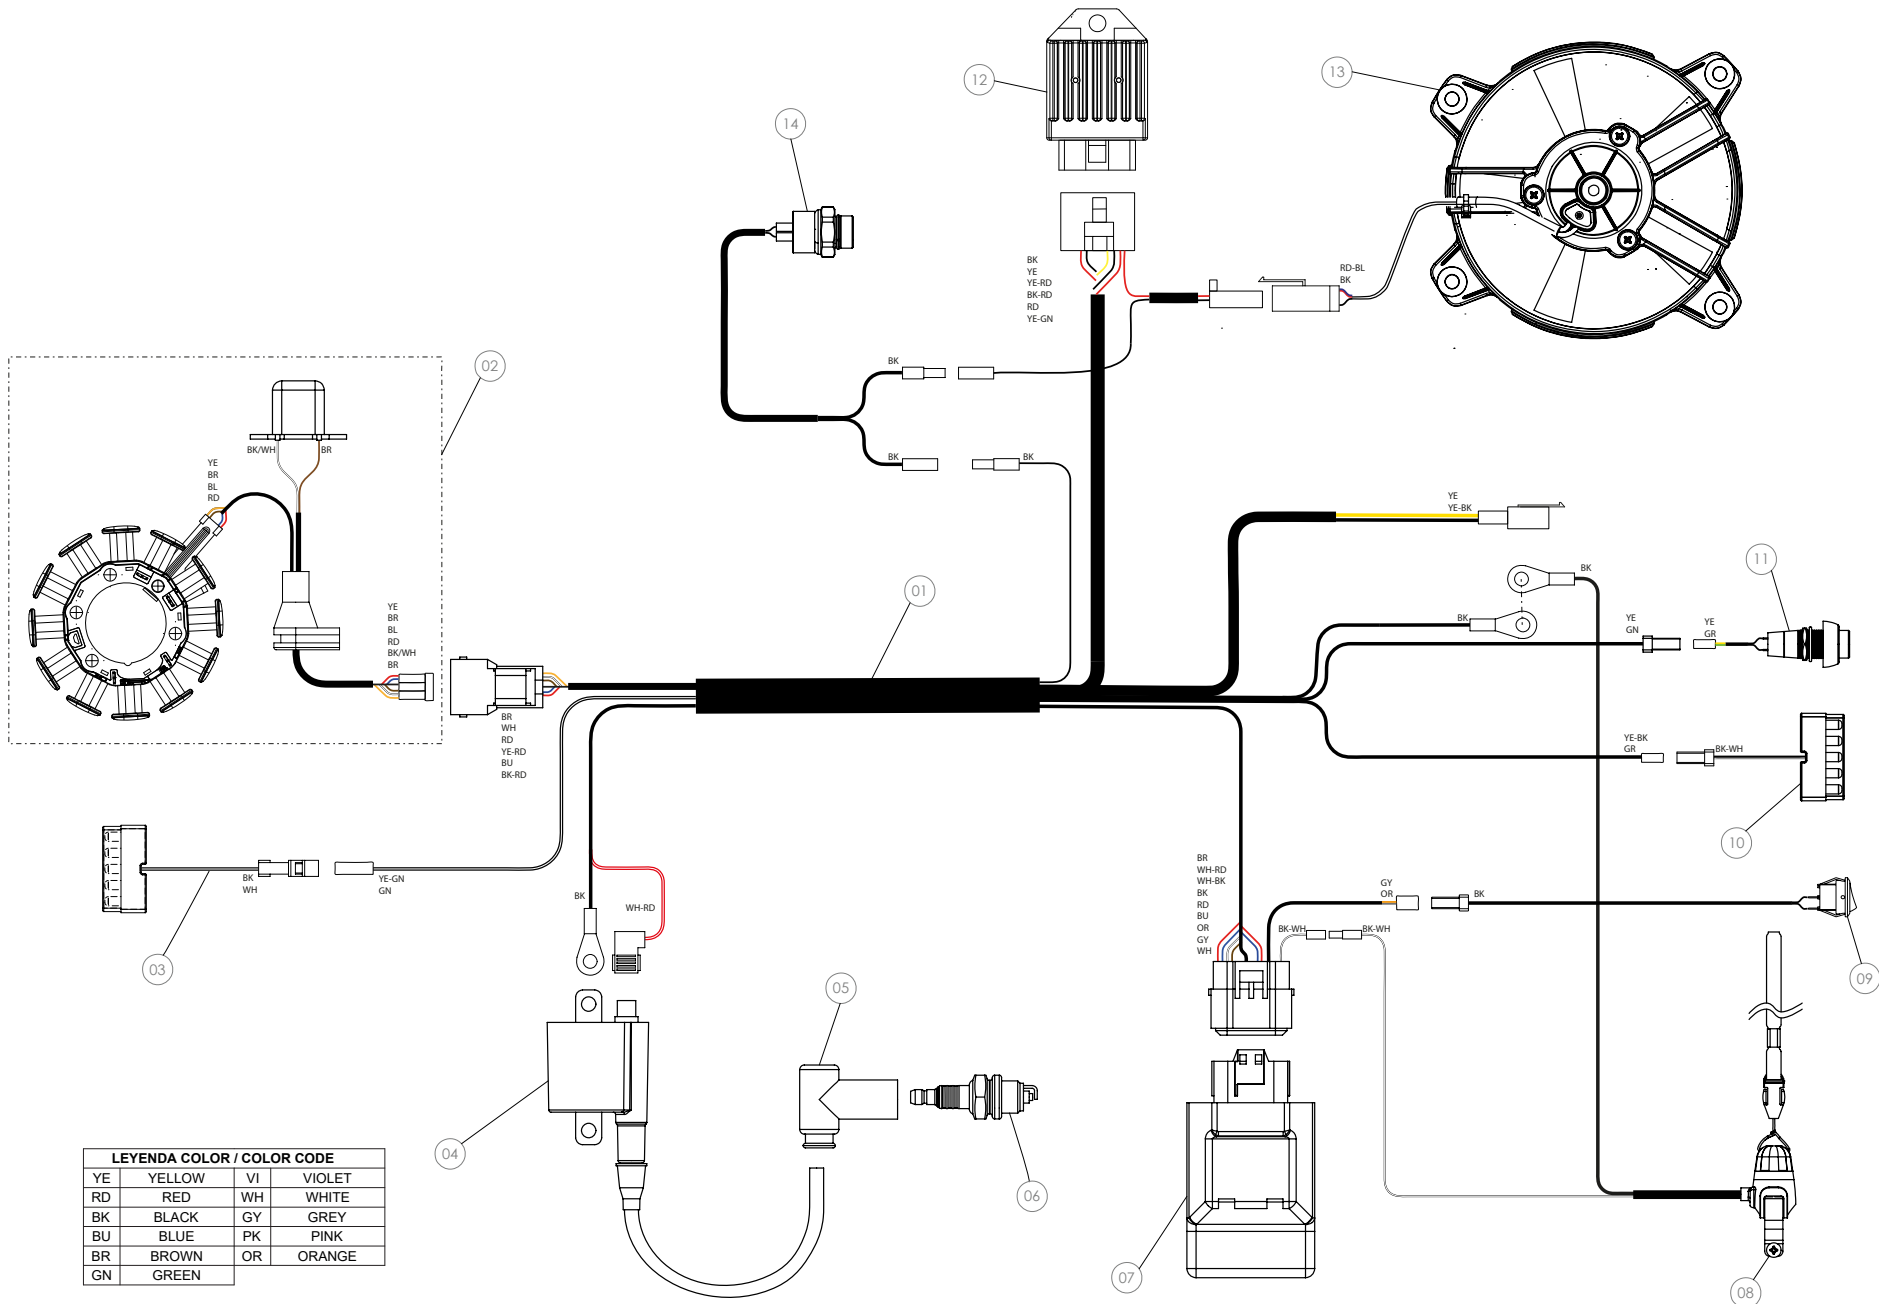

D

C

B

A

LEYENDA COLOR / COLOR CODE

YE	YELLOW	VI	VIOLET
RD	RED	WH	WHITE
BK	BLACK	GY	GREY
BU	BLUE	PK	PINK
BR	BROWN	OR	ORANGE
GN	GREEN