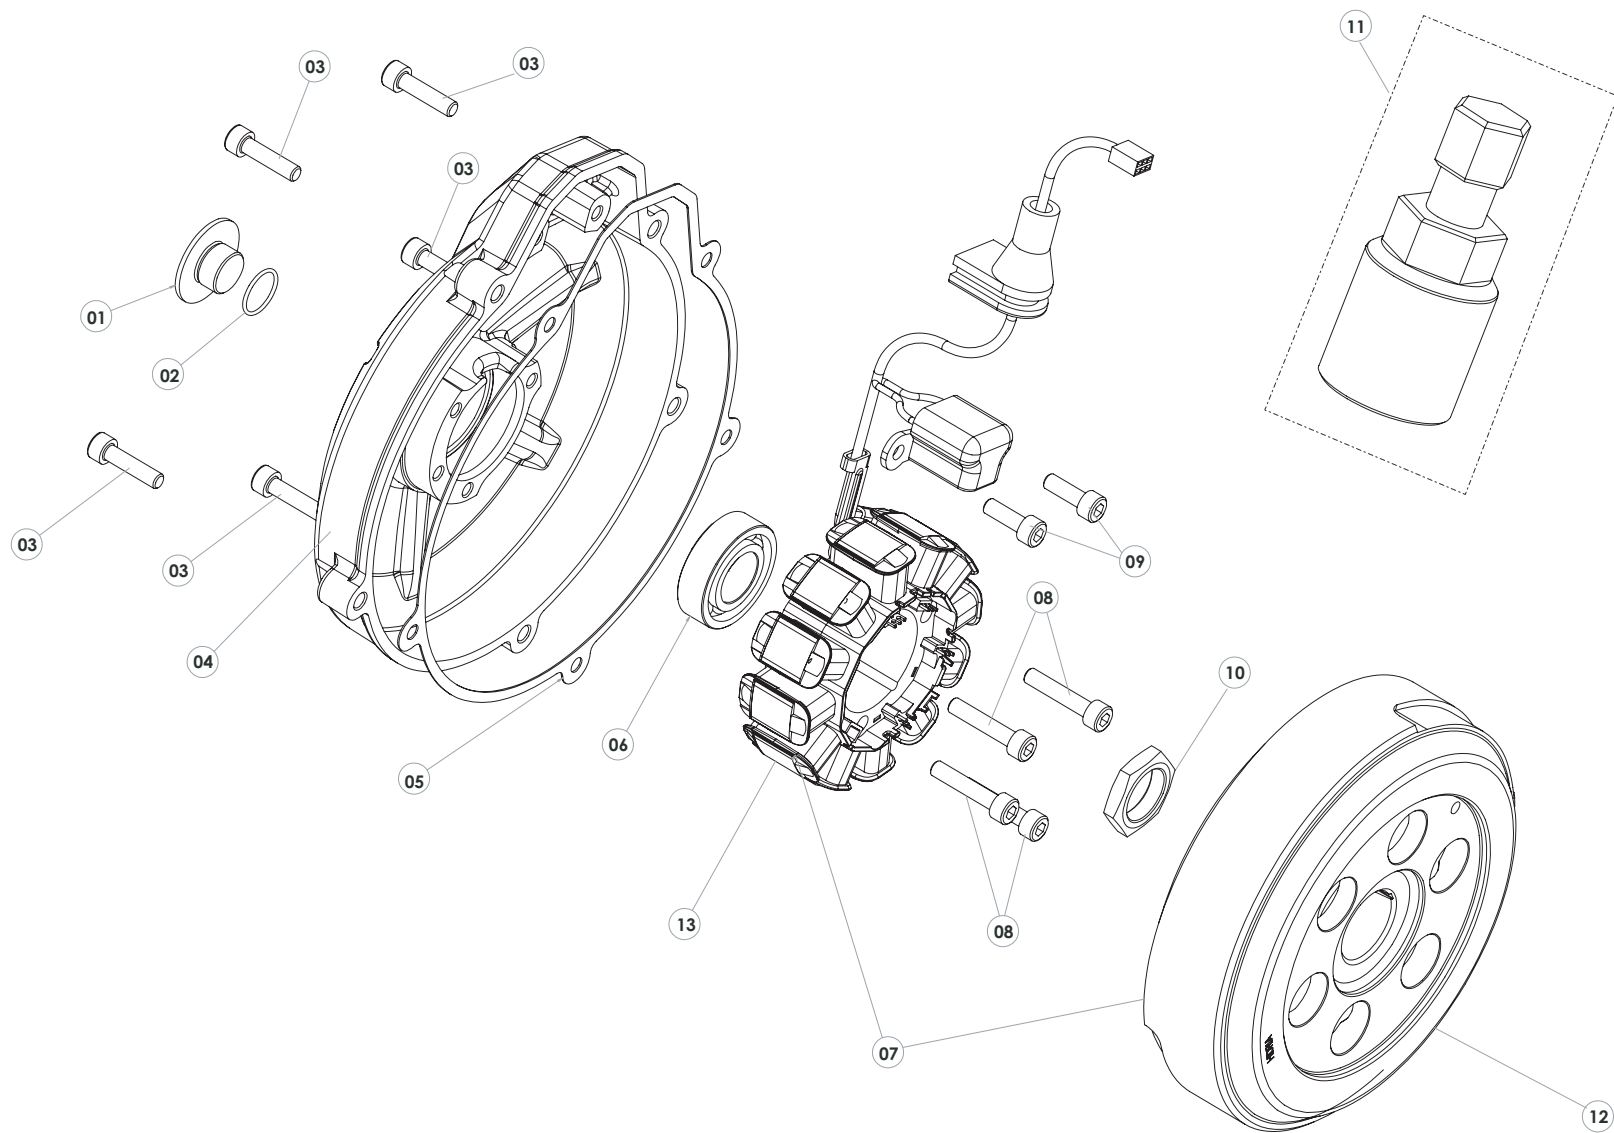

D

C

B

A

Despiece TRRS Xtrack ONE 2021

08 - CE - Encendido 250-280-300 - Listado de Piezas

Nº	Código	Descripción	Description	Cantidad
1	08001MT100	Tornillo Tapa Encendido	<i>Bolt, Ignition cover</i>	1
2	53015	Tórica Encendido 12x1.5 Nbr	<i>O-ring, ignition cap 12x1.5 Nbr</i>	1
3	50112	Tornillo DIN 912 Allen M5x20 - Tapa Encendido	<i>Bolt, DIN 912 Allen M5x20 - Ignition cover</i>	5
4	08002MT100	Tapa Encendido	<i>Ignition cover</i>	1
5	08003MT100	Junta Tapa Encendido	<i>Gasket, Ignition cover</i>	1
6	52104	Rodamiento Tapa Encendido 6003	<i>Bearing, Ignition cover</i>	1
7	70201	Volante Magnético + Stator + Pick Up - (véase (02) en la lámina 09-IE-Inst. Eléctrica)	<i>Magneto flywheel , Stator and pickup - (see item (02) in drawing 09-IE electrical system</i>	1
8	50121	Tornillo Din 912 Allen M5X25 - Stator	<i>Bolt, DIN 912 Allen M5x25 - Stator</i>	4
9	50122	Tornillo Din 912 Allen M5X10 - Pick Up	<i>Bolt, DIN 912 Allen M5x10 - Pickup</i>	2
10	08004MT100	Tuerca Volante Magnético	<i>Nut, magneto flywheel</i>	1
11	08005MT100	Extractor Volante Magnético TRS	<i>Removal tool, Magneto flywheel TRS</i>	1
12	70224	Volante Magnético TRS	<i>Magneto flywheel TRS</i>	1
13	70225	Stator + Pick Up	<i>Stator and pickup</i>	1