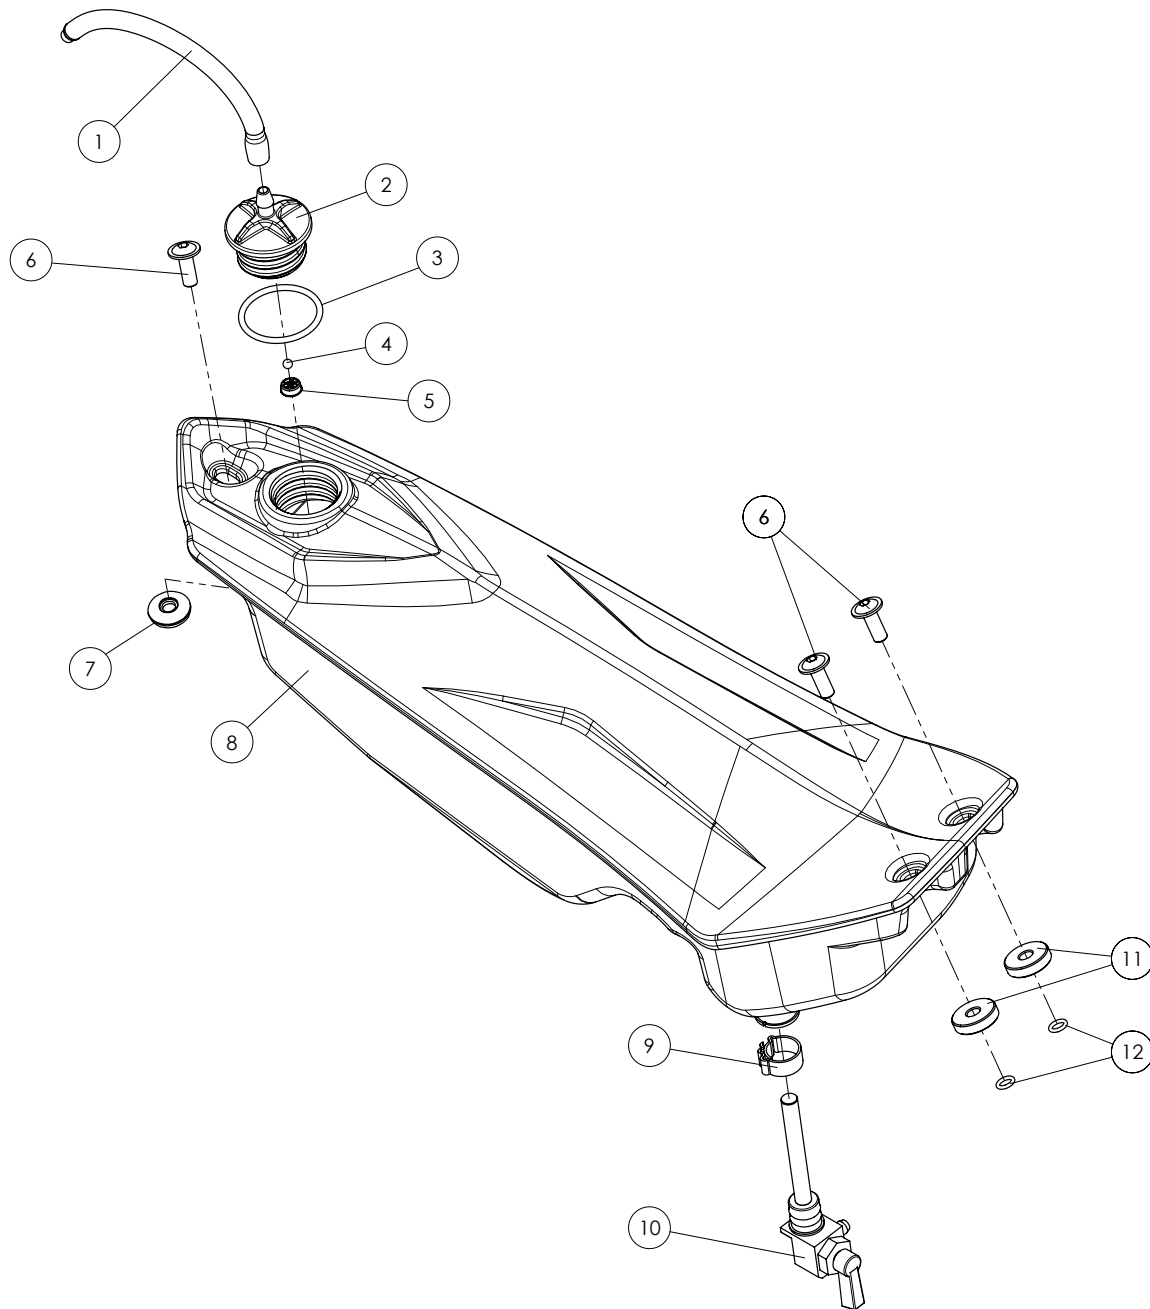

D

C

B

A

Tornillo Brazos Chasis /
Bolt Frame Brace

Despiece TRRS Xtrack ONE 2021

06 - CD - Conjunto Depósito - Listado de Piezas

Nº	Código	Descripción	Description	Cantidad
1	62001	Tubo Desvaporizador Tapón Gasolina	Fuel cap vent hose	1
2	06001TR100	Tapón Depósito	Fuel cap	1
3	53001	Tórica Tapón Depósito 29.82x2.62	O-ring, fuel cap 29.82x2.62	1
4	60001	Bola Válvula Tapón	Check-ball, cap vent	1
5	06002TR100	Cierre Válvula Tapón Depósito	Cap, check-ball fuel tank valve	1
6	50202	Tornillo M6x16	Bolt, M6x10	3
7	56901	Arandela Metal - Goma Depósito Gasolina	Washer, rubber-metal, fuel tank	1
8	06003TR101	Depósito Gasolina	Fuel tank	1
9	58007	Abrazadera Cobra 17	Clamp, Cobra 17	1
10	70110	Grifo Gasolina	Fuel valve (petcock)	1
11	17019TR100	Distanciador 6x20x5	Spacer 6x20x5	2
12	53023	Torica 5,5x1,5	O' Ring 5,5x1,5	2
13	50801	Tornillo Allen DIN 7984 M8X35 - Soporte Estribos	Allen bolt, DIN 7984 M8x35 - footrest support	2
14	65001	Remache Plástico 6x12	Plastic rivot 6x12	2