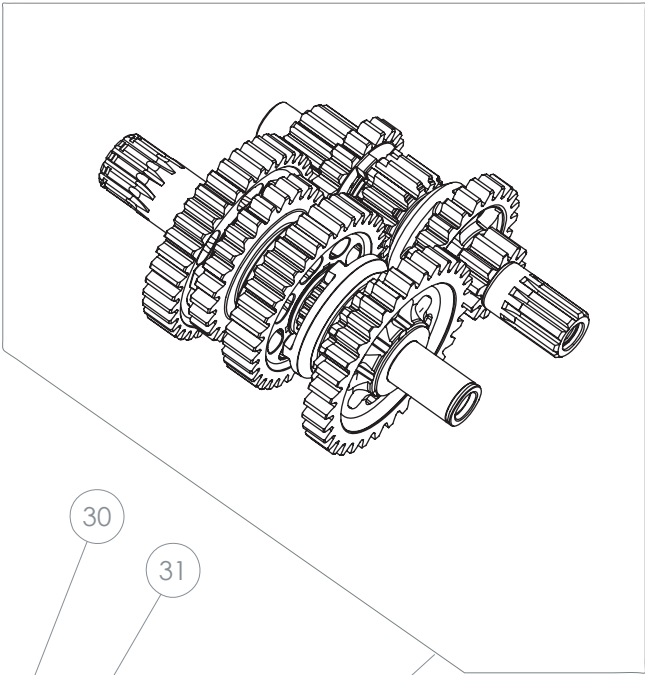

D

C

B

A

Despiece TRRS Xtrack ONE 2021

10 - CM - Cambio - Listado de Piezas

Nº	Código	Descripción	Description	Cantidad
1	55012	Circlip DIN-471 Ø19	Circlip DIN-471 Ø19	1
2a	09020MT100	Piñón salida 10Z (250-280-300cc)	Sprocket 10Z (250-280-300cc)	1
2b	09027MT100	Piñón salida 8Z (125cc)	Sprocket 8Z (125cc)	1
2c	09026MT100	Piñón salida 11Z (Solo recambios)	Sprocket 11Z (Only spare parts)	1
3	09021MT100	Casquillo piñón salida	Bushing, sprocket	1
4	53017	Junta tórica Casquillo Piñón Salida 20X1,5	O-ring, Bushing sprocket, 20X1,5	1
5	54010	Retén Piñón Salida Doble Labio Ø26Ø40L7	Double Lip Seal Ø26Ø40 L7	1
6	52111	Rodamiento de bolas 6204-C	Bearing 6204-C	1
7	09019MT100	Eje Secundario	Countershaft	1
8	09004MT100	Piñón 2ª Secundario	Gear, 2nd, secondary	1
9	09005MT100	Arandela 30x25,1x1 Piñón 2ª Secundario	Washer, 30x25,1x1 Secondary 2nd gear	1
10	55009	Circlip SW 25x1.2	Circlip, SW 25x1.2	1
11	09006MT100	Piñón 4ª Secundario	Gear, 4th Secondary	1
12	52509	Rodamiento Agujas Partido K18x22x10D	Needle bearing, two-piece K18x22x10D	1
13	09008MT100	Piñón 3ª Secundario	Gear, 3rd Secondary	1
14	09009MT100	Piñón 5ª Secundario	Gear, 5th Secondary	1
15	55007	Circlip SW 22x1.2	Circlip, SW 22x1.2	2
16	09007MT100	Arandela 26x22x0,5 Piñón 3ª Secundario Dentada	Toothed washer, 26x22x0,5, 3rd gear, Secondary	2
17	52510	Rodamiento Agujas K18x22x10	Needle bearing, K18x22x10	1
18	09010MT100	Piñón 1ª Secundario	Gear, 1st Secondary	1
19	09024MT100	Arandela 15,1x25,5x0,8	Washer 15,1x25,5x0,8	1
20	52107	Rodamiento 15,1x25,5x01	Bearing 15,1x25,5x1	1
21	52201	Rodamiento Primario Izquierdo 7202-B-Tvp	Bearing, Primary left 7202-B-TVP	1
22	09012MT100	Piñón 2ª Primario	Gear, 2nd Primary	1
23	52511	Rodamiento Agujas Partido K14x18x10D	Needle bearing, two-piece K14x18x10D	2
24	09013MT100	Piñón 4ª Primario	Gear, 4th Primary	1
25	09014MT100	Arandela 20x16,65x1 Primario Dentada	Toothed washer, 20x16,65x1 Primary	1
26	55008	SW 16 Circlip 16X1.2	Circlip, SW 16 - 16x1.2	2