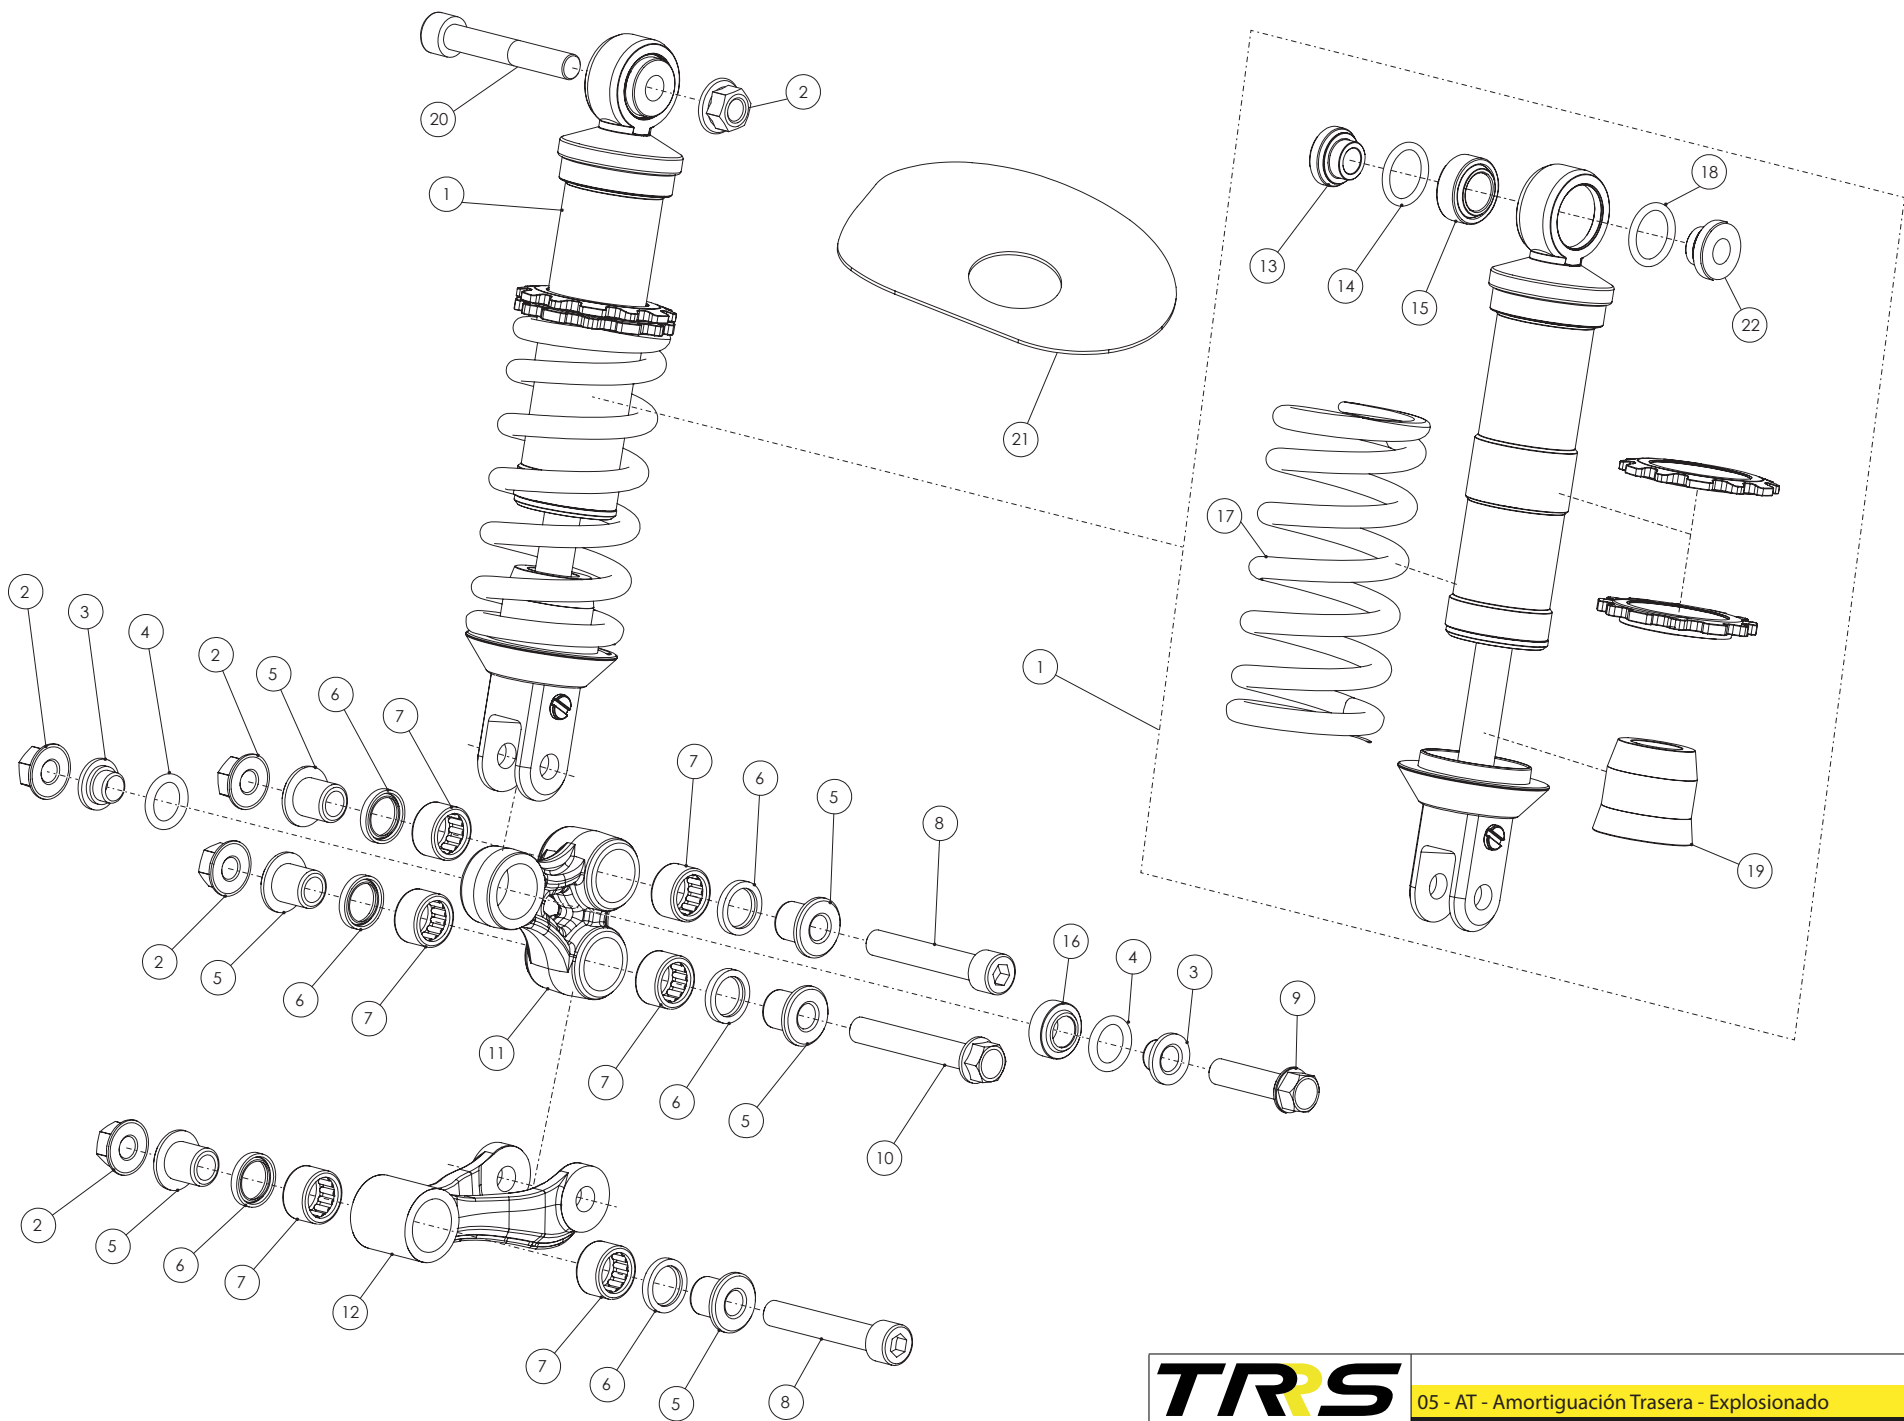

D

C

B

A

Despiece TRRS Xtrack ONE 2021

05 - AT - Amortiguación Trasera - Listado de Piezas

Nº	Código	Descripción	Description	Cantidad
1	05001TR100	Amortiguador Olle (Muelle rojo)	<i>Shock absorber Olle (Red spring)</i>	1
2	51503	Tuerca Autoblocante M10x1.25	<i>Nut, self locking M10x1.25</i>	5
3	70501	Casquillo Distanciador Trapecio - Amortiguador	<i>Spacer bushing, linkage - Shock absorber</i>	2
4	53002	Tórica Trapecio - Amortiguador	<i>O-ring, linkage - Shock absorber</i>	2
5	05002TR100	Casquillo Trapecio	<i>Bushing, linkage</i>	6
6	54002	Retén 15x21x3	<i>Seal, 15x21x3</i>	6
7	52502	Rodamiento NH-1512	<i>Bearing, NH 1512</i>	6
8	50108	Tornillo DIN 912 M10x60 - 1,25 - Bieleta Chasis	<i>Bolt, DIN 912 M10x60 - 1.25 - linkage arm to chassis</i>	2
9	50905	Tornillo DIN 6921 M10x43 - 1,25 - Trapecio Amortiguador	<i>Bolt, DIN 6921 M10x43 - 1.25 - shock linkage</i>	1
10	50906	Tornillo DIN 6921 M10x65 - 1,25 - Trapecio Bieleta	<i>Bolt, DIN 6921 M10x65 - 1.25 - shock linkage</i>	1
11	05003TR100	Trapecio TRS	<i>Suspension fulcrum TRS</i>	1
12	05004TR100	Bieleta TRS	<i>Connecting link TRS</i>	1
13	70502	Distanciador Amortiguador Der.	<i>Spacer, shock absorber right upper</i>	1
14	53003	Tórica Amortiguador Der.	<i>O-ring, shock absorber right</i>	2
15	70503	Rótula 15x26x12	<i>Heim joint (rotary ball) 15x26x12 upper shock absorber</i>	1
16	66001	Rótula Trapecio 12x22x12	<i>Heim joint (rotary ball) 12x22x12 lower shock absorber</i>	1
17	70504	Muelle Amortiguador	<i>Spring, shock absorber</i>	1
18	53005	Tórica Amortiguador Izq.	<i>O-ring, shock absorber left</i>	1
19	70507	Tope Silentblock - Amortiguador	<i>Bump-stop, shock absorber</i>	1
20	50109	Tornillo DIN 912 M10x65 - Amortiguador - Chasis	<i>Bolt, DIN 912 M10x65 - Shock absorber at chassis</i>	1
21	05005TR100	Goma Amortiguador - Caja Filtro	<i>Rubber shock absorber sealing flap - air filter box</i>	1
22	70510	Distanciador Amortiguador Izq.	<i>Spacer, shock absorber left upper</i>	1