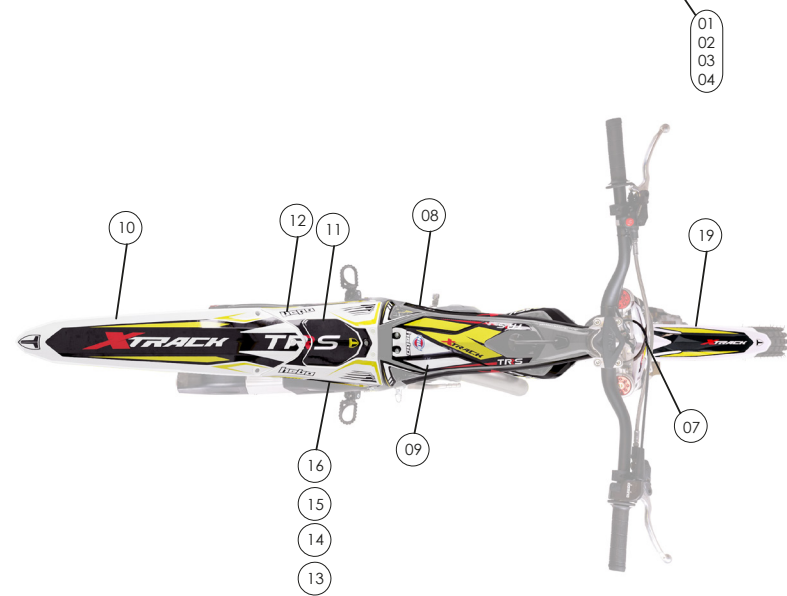

D

C

B

A

Despiece TRRS Xtrack ONE 2021

15 - CA - Conjunto Adhesivos - listado de Piezas

Nº	Código	Descripción	Description	Cantidad
1	15067TR300	Conjunto Adhesivos XTRACK 2021 - 300cc	Sticker kit, complete XTRACK 2021 - 300cc	1
2	15067TR280	Conjunto Adhesivos XTRACK 2021 - 280cc	Sticker kit, complete XTRACK 2021 - 280cc	1
3	15067TR250	Conjunto Adhesivos XTRACK 2021 - 250cc	Sticker kit, complete XTRACK 2021 - 250cc	1
4	15067TR125	Conjunto Adhesivos XTRACK 2021 - 125cc	Sticker kit, complete XTRACK 2021 - 125cc	1
5	15065TR102	Adhesivo Horquilla Izquierda One 2021	Sticker, fork-leg left One 2021	1
6	15065TR103	Adhesivo Horquilla Derecha One 2021	Sticker, fork-leg right One 2021	1
7	15067TR102	Adhesivo Careta Faro XTRACK 2021	Sticker, headlamp mask XTRACK 2021	1
8	15067TR106	Juego Adhesivos Chasis XTRACK 2021	Sticker, frame XTRACK 2021	1
9	15067TR105	Adhesivo Depósito XTRACK 2021	Sticker, fuel tank XTRACK 2021	1
10	15067TR110	Adhesivo Guardabarros Trasero XTRACK 2021	Sticker, rear mudguard (fender) XTRACK 2021	1
11	15067TR108	Adhesivo Tapa Caja de Filtro XTRACK 2021	Sticker, air filter access cover XTRACK 2021	1
12	15067TR109	Adhesivo Caja de Filtro XTRACK 2021	Sticker, air filter box XTRACK 2021	1
13	15065TR109	Juego Adhesivos Lateral Caja de Filtro One 2021 - 300	Sticker set, air filter box side One 2021 - 300	1
14	15065TR110	Juego Adhesivos Lateral Caja de Filtro One 2021 - 280	Sticker set, air filter box side One 2021 - 280	1
15	15065TR111	Juego Adhesivos Lateral Caja de Filtro One 2021 - 250	Sticker set, air filter box side One 2021 - 250	1
16	15065TR112	Juego Adhesivos Lateral Caja de Filtro One 2021 - 125	Sticker set, air filter box side One 2021 - 125	1
17	15065TR116	Adhesivo Basculante One 2021	Sticker, swing-arm One 2021	1
18	15067TR111	Conjunto Adhesivos Llanta XTRACK 2021	Wheel sticker set (rim) XTRACK 2021	2
19	15067TR101	Adhesivo Guardabarros Delantero XTRACK 2021	Sticker, front mudguard (fender) XTRACK 2021	1