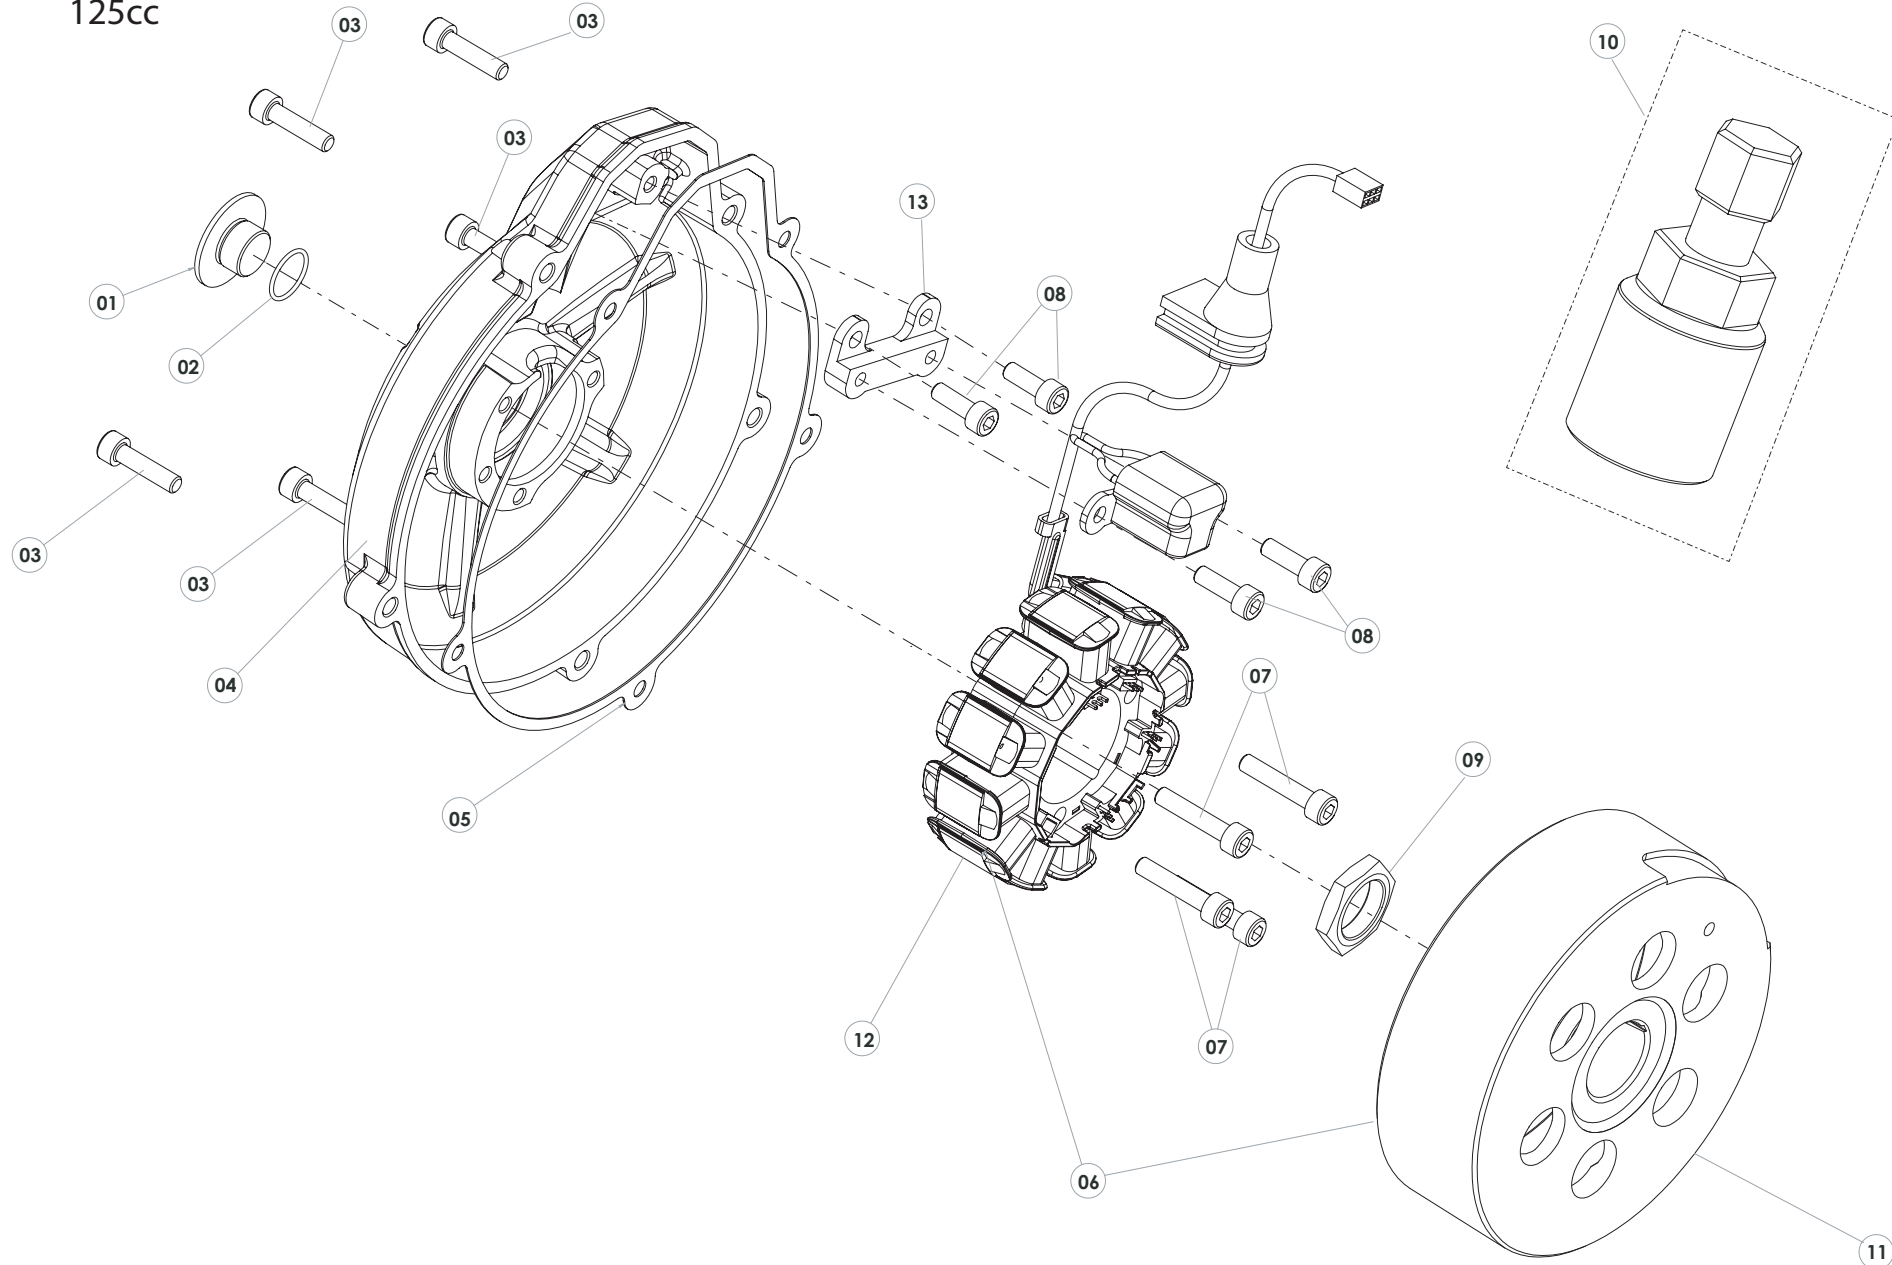

125cc

D

C

B

A

Despiece TRRS Xtrack ONE 2021

09 - CE - Encendido 125cc - Listado de Piezas

Nº	Código	Descripción	Description	Cantidad
1	08001MT101	Tornillo tapa encendido (rojo)	<i>Bolt, Ignition cover (red)</i>	1
2	53015	Tórica Encendido 12x1.5 Nbr	<i>O-ring, ignition cap 12x1.5 Nbr</i>	1
3	50112	Tornillo DIN 912 Allen M5x20 - Tapa Encendido	<i>Bolt, DIN 912 Allen M5x20 - Ignition cover</i>	5
4	08008MT100	Tapa encendido 125cc	<i>125cc Ingition cover</i>	1
5	08003MT100	Junta Tapa Encendido	<i>Gasket, Ignition cover</i>	1
6	70235	Conjunto encendio (volante+estator+pick-up) 125cc	<i>Flywheel magneto TRS 125cc</i>	1
7	50121	Tornillo Din 912 Allen M5X25 - Stator	<i>Bolt, DIN 912 Allen M5x25 - Stator</i>	4
8	50122	Tornillo Din 912 Allen M5X10 - Pick Up	<i>Bolt, DIN 912 Allen M5x10 - Pickup</i>	4
9	08004MT100	Tuerca Volante Magnético	<i>Nut, magneto flywheel</i>	1
10	08005MT100	Extractor Volante Magnético TRS	<i>Removal tool, Magneto flywheel TRS</i>	1
11	70233	Volante Magnético TRS 125cc	<i>Magneto flywheel TRS 125cc</i>	1
12	70225	Stator + Pick Up	<i>Stator and pickup</i>	1
13	08007MT100	Distanciador pick-up	<i>Spacer pick-up</i>	1