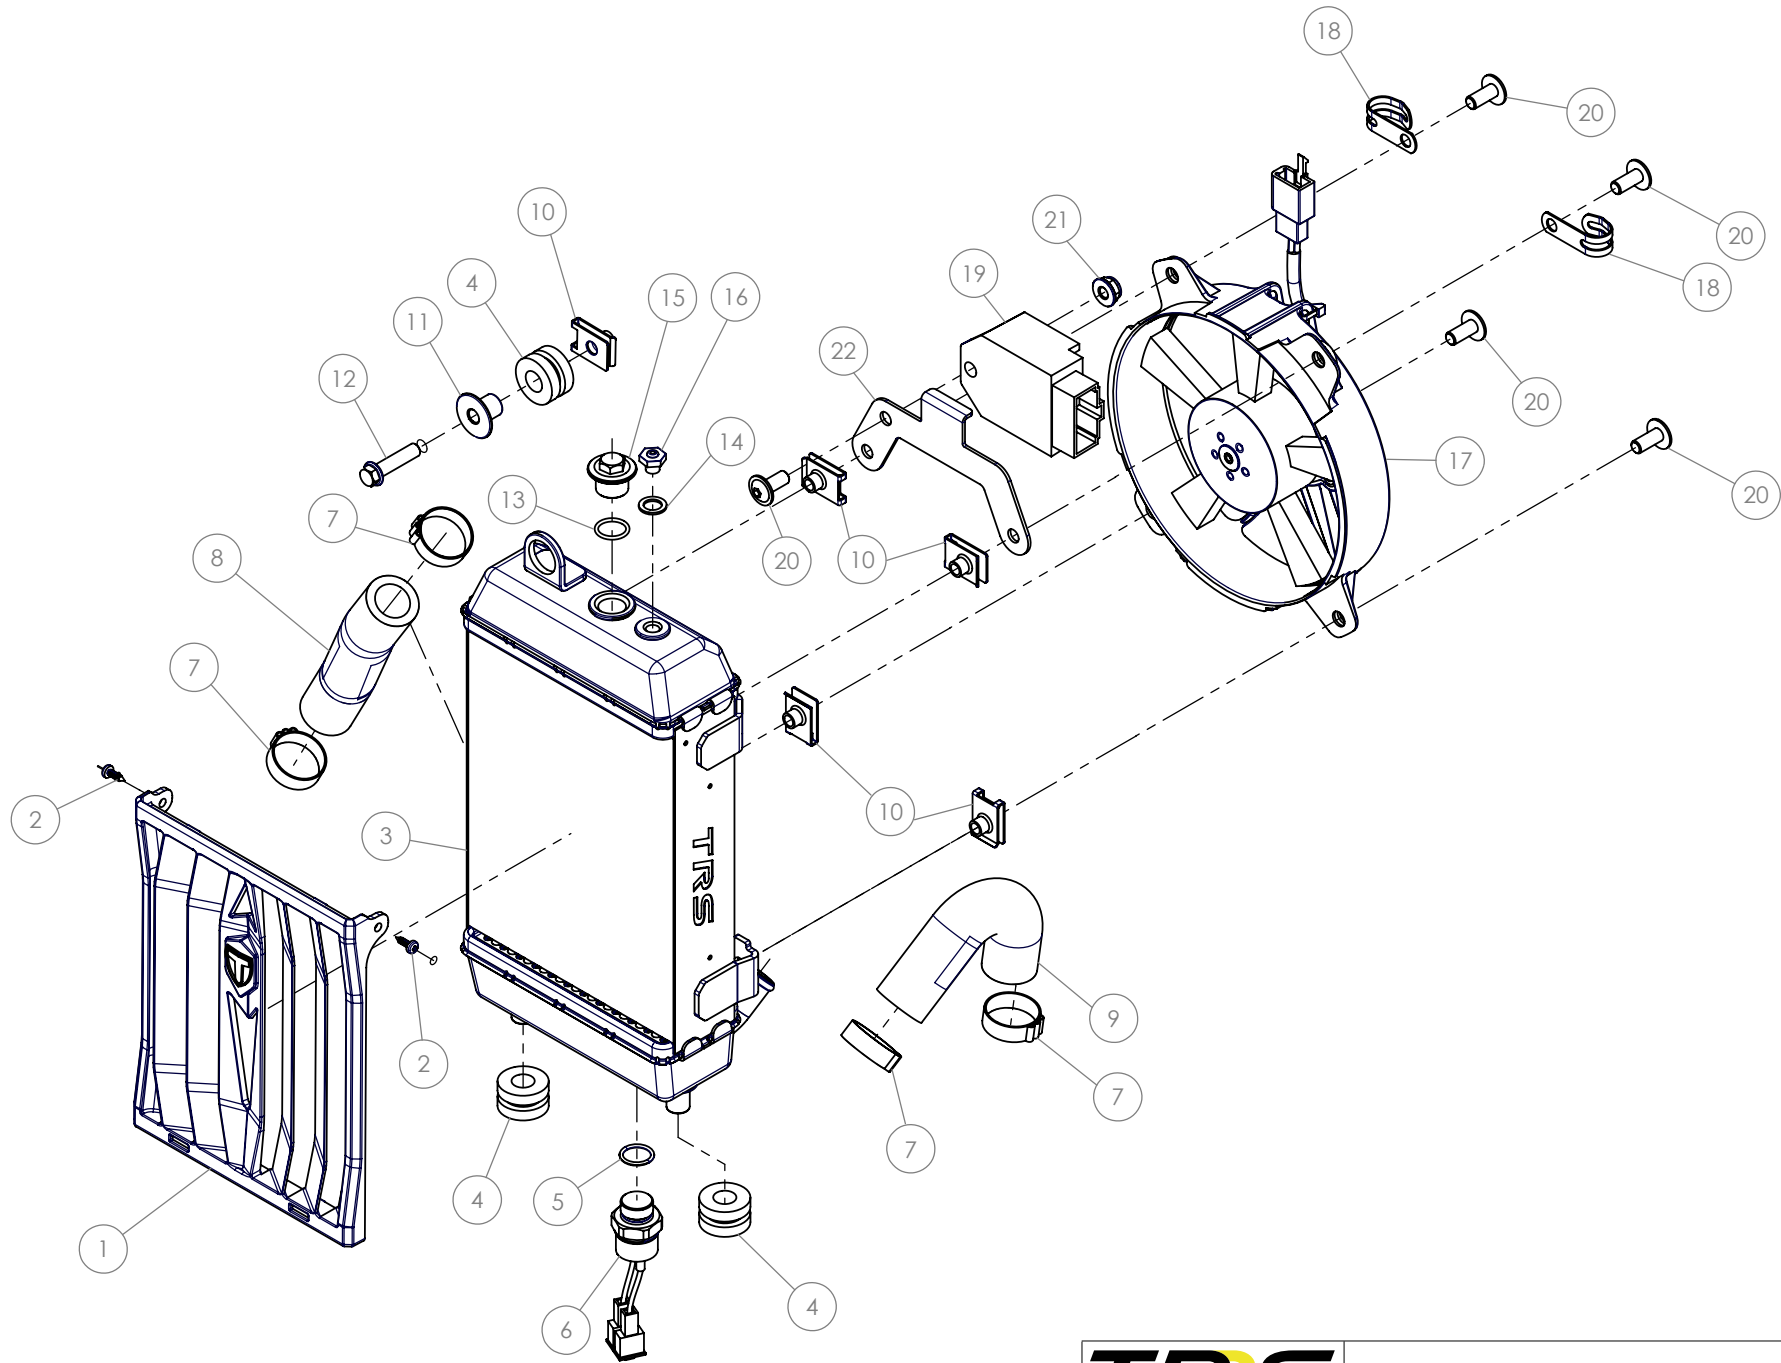

D

C

B

A

Despiece TRRS Xtrack ONE 2021

13 - CR - Conjunto Radiador - listado de Piezas

Nº	Código	Descripción	Description	Cantidad
1	13005TR100	Protector Radiador	<i>Radiator protect</i>	1
2	50606	Tornillo 2,9x9,5 rosca chapa	<i>Screw 2.9x9.5</i>	2
3	13009TR100	Radiador TRRS	<i>Radiator TRRS</i>	1
4	63002	SilentBlock	<i>Silentblock, (vibration isolator)</i>	3
5	53006	Tórica 12x15x1,5	<i>O-ring, 12x15x1.5</i>	1
6	70214	Termocontacto - (véase en lámina 09 / Chasis)	<i>Water temperature sensor (see sheet 09 / Frame)</i>	1
7	58009	Abrazadera Cobra 22	<i>Hose clamp, Cobra 22</i>	4
8	13003TR100	Tubo agua derecho (Bomba- Radiador)	<i>Water hose right side (Water pump - Radiator)</i>	1
9a	13002TR100	Tubo goma izquierdo (Culata - Radiador)	<i>Water hose left side (Cylinder head- Radiator)</i>	1
9b	13010TR100	Tubo agua curvado (Culata - Radiador) (Solo en 125cc)	<i>Water hose curved (Cylinder head - Radiator) (Only 125cc)</i>	2
10	51301	Tuerca rápida M6	<i>Speed-nut M6</i>	5
11	70802	Casquillo superior silentblock radiador	<i>Bushing, upper silentblock radiator</i>	1
12	50914	Tornillo M6x25	<i>Bolt, M6x25</i>	1
13	53015	Tórica 12x1,5	<i>O-ring, 12x1.5</i>	1
14	56102	Arandela Cobre 8x12x1,5	<i>Copper washer, 8x12x1.5</i>	1
15	13004TR100	Tapón Radiador	<i>Radiator cap</i>	1
16	70801	Válvula expansión radiador	<i>Radiator expansion valve</i>	1
17	70234	Ventilador	<i>Fan</i>	1
18	58001	Abrazadera 60mm	<i>Clamp 60mm</i>	2
19	70239	Regulador ventilador	<i>Regulator fan</i>	1
20	50209	Tornillo allen con valona M6x14	<i>Screw allen with washer M6x14</i>	5
21	51501	Tuerca Autoblocante M6	<i>Locknut M6</i>	1
22	13011TR100	Soporte regulador ventilador	<i>Fan regulator support</i>	1