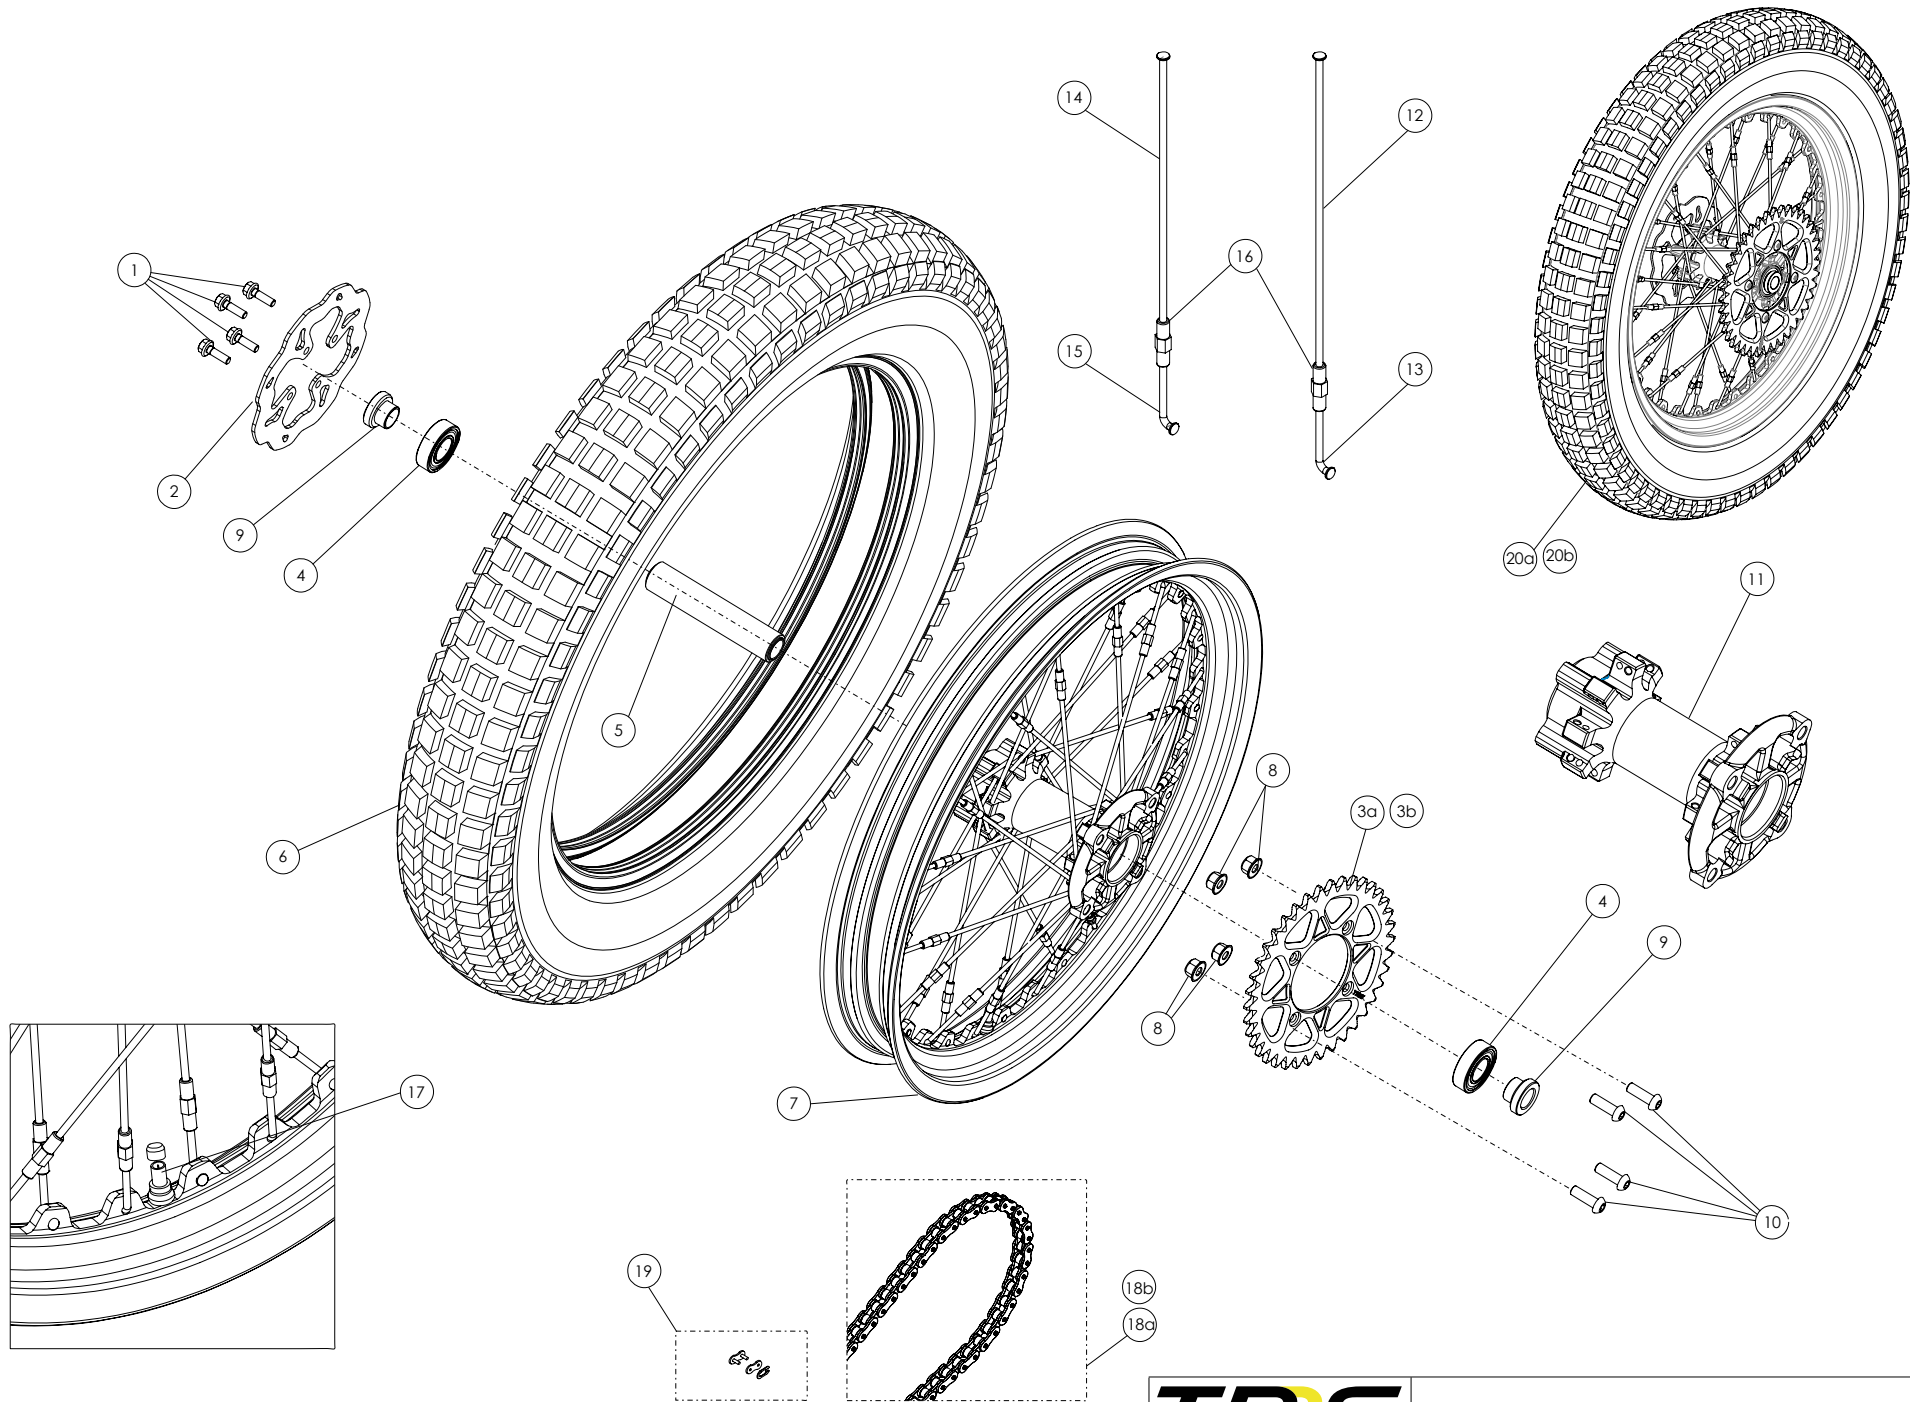

A

Despiece TRRS Xtrack ONE 2021

11 - RD - Rueda Delantera - Listado de Piezas

Nº	Código	Descripción	Description	Cantidad
1	52101	Rodamiento 6004	Bearing, 6004	2
2	70701	Casquillo Interior Buje	Bushing, interior hub	1
3	70714	Conjunto llanta delantera (Buje blanco)	Front rim set (White hub)	1
4	70363	Disco de Freno Delantero TRS	Front brake disc rotor	1
5	70364	Casquillo Disco Freno	Bushing, brake disc rotor	4
6	50402	Tornillo DIN 6921 M6	Bolt, DIN 6921 M6	4
7	70703	Goma Protector	Rubber protector (flap)	1
8	70704	Camara Delantera + Válvula	Front inner-tube with valve	1
9	70726	Neumatico delantero Dunlop 2.75-21	Tyre, front Dunlop 2.75x21	1
10	70745	Cjto. Rueda delantera (bujes blanco, aro negro, adhesivos XTrack ONE)	Front wheel set (white hub, black rim, sticker XTrack ONE)	1
11	70712	Buje delantero (Blanco)	Front hub (White)	1
12	70708	Radios Rueda Delantera	Spoke, front wheel	32
13	70709	Tuerca Radios Rueda Delantera	Spoke nipple (nuts), front wheel	32
14	70710	Tapón Válvula Cámara	Valve cap	1
15	51105	Tuerca DIN 6923 M8	Nut, DIN 6923 M8	1
16	70711	Agarre Cubierta	Lock, Tyre to rim	1