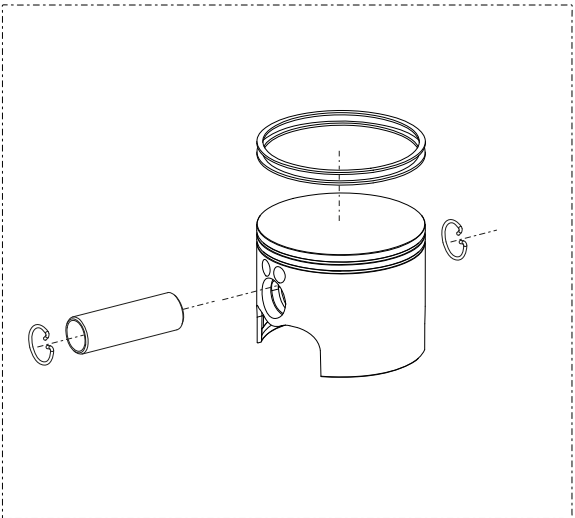

D

C

B

A

Despiece TRRS Xtrack ONE 2021

07 - CP - Cilindro y Pistón 250 - 280 - 300 - Listado de Piezas

Nº	Código	Descripción	Description	Cantidad
1	70205	Bujía NGK BPMRGA - (véase (06) en la lámina 09-IE-Instalación Eléctrica)	Spark plug NGK BPMRGA - (see item (06) in drawing 09-IE - Electrical system)	1
2	50911	Tornillo DIN 6921 M6X25 Culata	Bolt, DIN 6921 M6x25 Cylinder head	6
3	56105	Arandela Tornillo Culata 6x12x1.5 Copper	Copper washer, cylinder head bolt 6x12x1.5	6
4	50912	Tornillo Din 6921 M5X8 Sangrador Culata	Bolt, DIN 6921 M5x8 Cylinder head bleeder	1
5	56103	Arandela Tornillo Sangrador Culata Tubo 5x9x1 Copper	Copper washer, cylinder head bleeder 5x9x1	1
6	07001MT100	Tapa Culata	Cylinder head top cap	1
7	53012	Tórica Culatín Vitón 20x2,5	O-ring, Viton 20x2.5	1
8	53013	Tórica Culata Interior Vitón 81,2x1,78	O-ring, Viton 81,2x1.78	1
9	53014	Tórica Culata Exterior Vitón 101,6x1,78	O-ring, Viton 101,6x1.78	1
10	70460	Juego Segmentos 250	Piston ring set, 250	1
11	70461	Juego Segmentos 280	Piston ring set, 280	1
12	70462	Juego Segmentos 300	Piston ring set, 300	1
13	55005	Circlip Bulón	Clip, piston pin	2
14	70463	Bulón Piston	Piston pin	1
15	52508	Cojinete de agujas superior biela	Top rod cage bearing	1
16A	70465	Conjunto Pistón A (250)	Piston, size A complete (250)	1
16B	70466	Conjunto Pistón B (250)	Piston, size B complete (250)	1
16C	70467	Conjunto Pistón C (250)	Piston, size C complete (250)	1
17A	70477	Conjunto Pistón A (280)	Piston, size A complete (280)	1
17B	70478	Conjunto Pistón B (280)	Piston, size B complete (280)	1
17C	70479	Conjunto Pistón C (280)	Piston, size C complete (280)	1
18A	70480	Conjunto Pistón A (300)	Piston, size A complete (300)	1
18B	70481	Conjunto Pistón B (300)	Piston, size B complete (300)	1
18C	70482	Conjunto Pistón C (300)	Piston, size C complete (300)	1
19	50901	Tornillo DIN 6921 M8X1,25X40	Bolt, DIN 6921 M8x1.25x40	4
20	07002MT100	Junta Cilindro 0,5	Cylinder base gasket 0.5	1
21	07028MT100	Culatín interno 250 (Baja compresion)	Cylinder head inner 250cc (Low compresion)	1
22	07029MT100	Culatín interno 280 (Baja compresion)	Cylinder head inner 280cc (Low compresion)	1
23	07030MT100	Culatín interno 300 (Baja compresion)	Cylinder head inner 300cc (Low compresion)	1