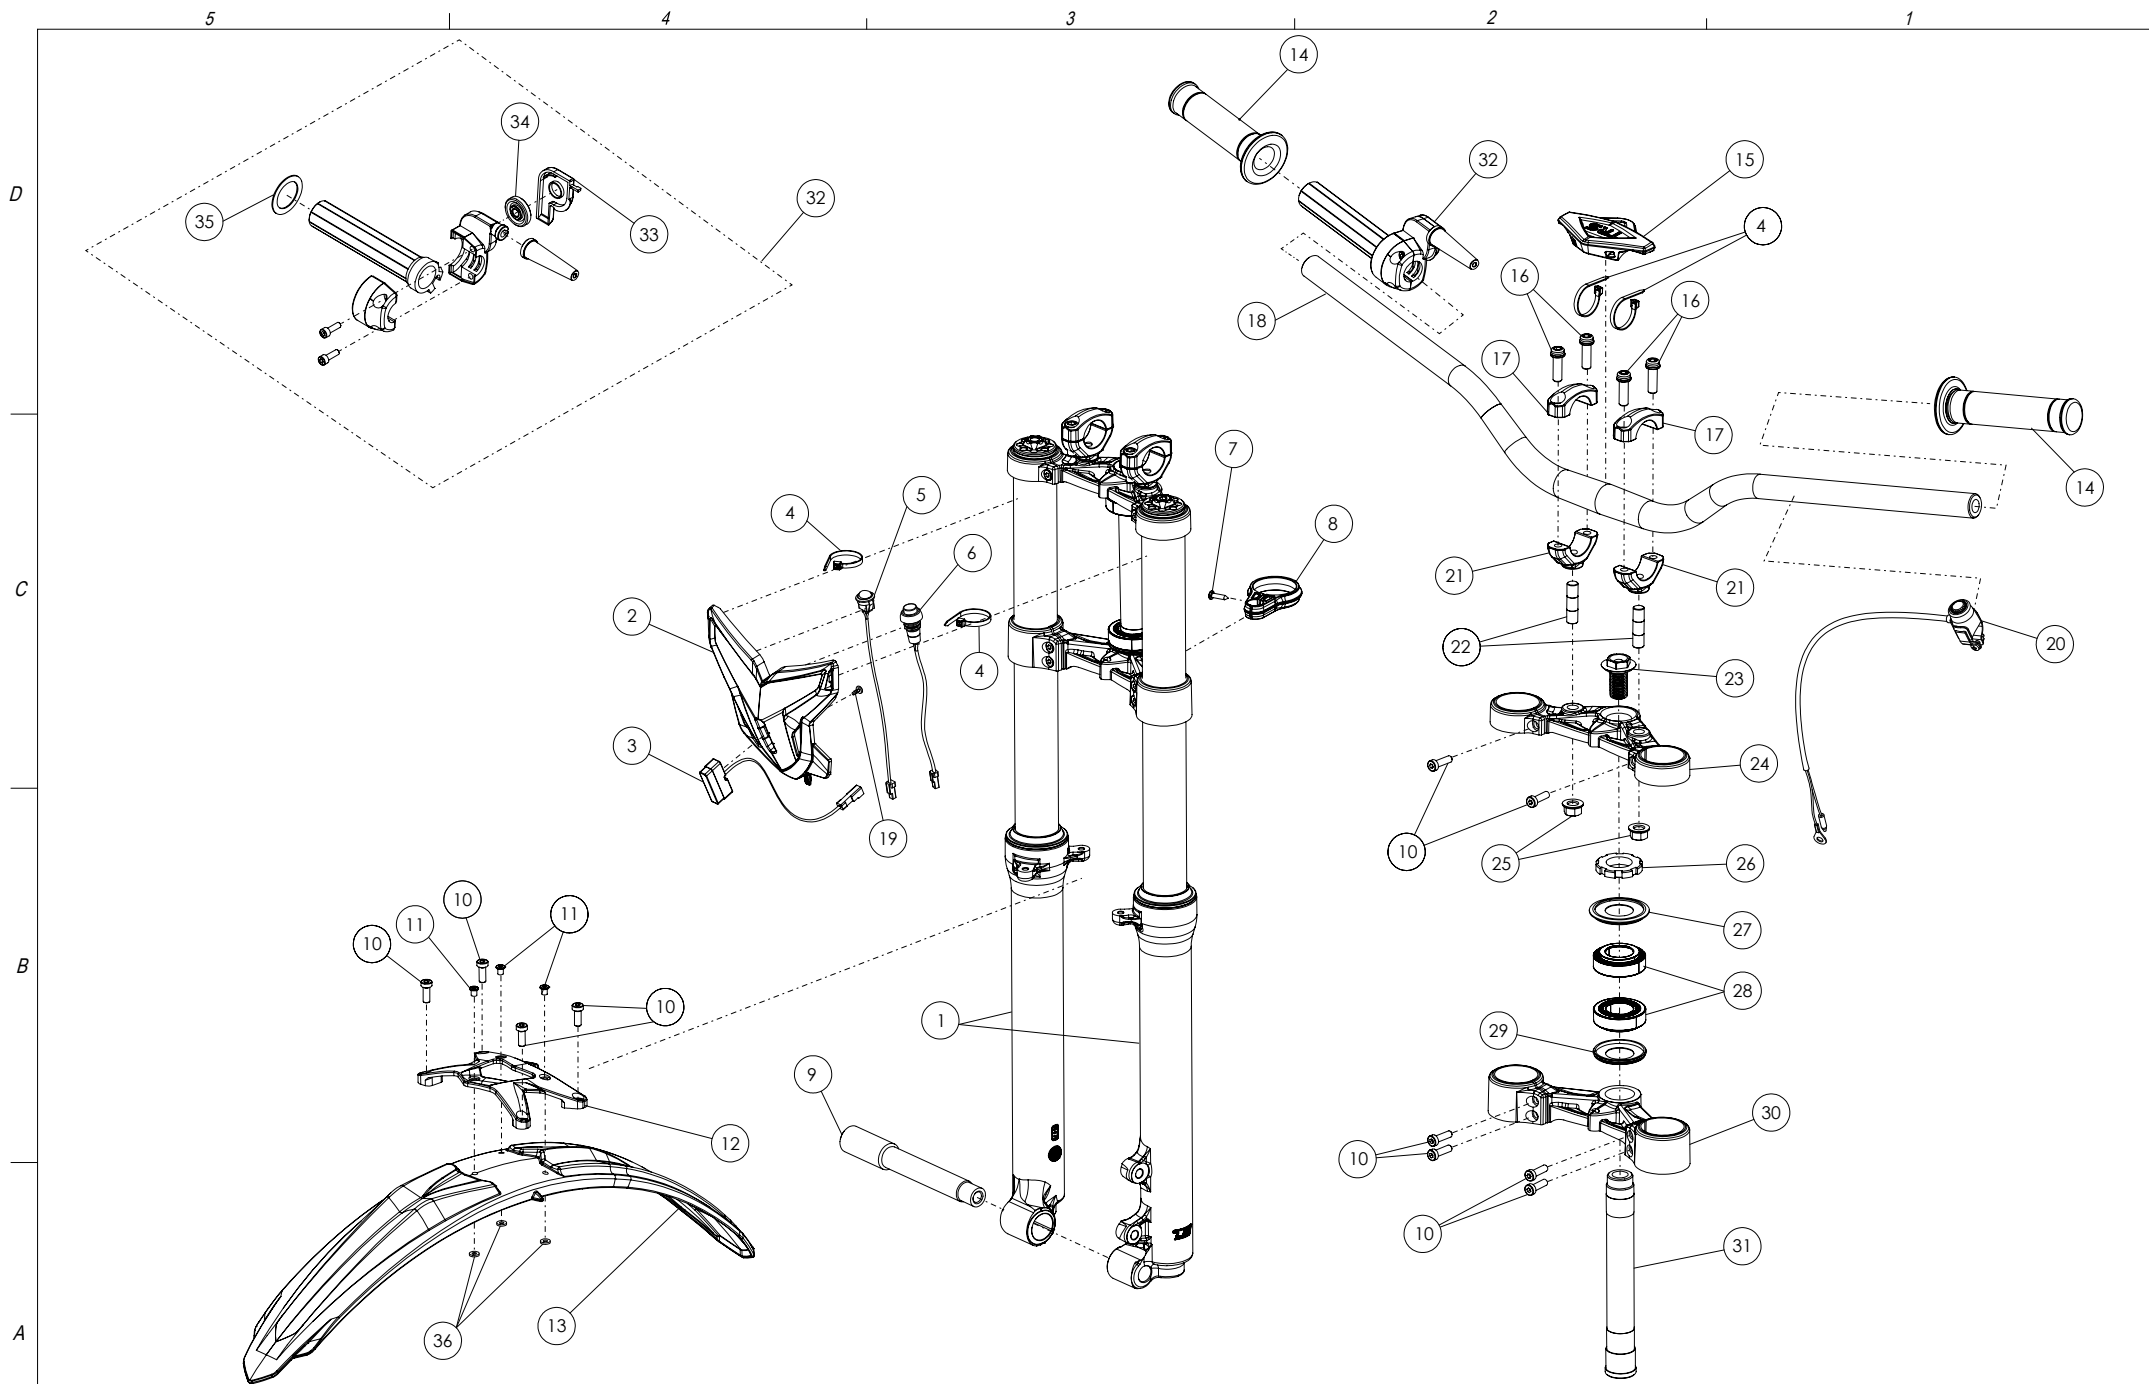

D

C

B

A

Despiece TRRS Xtrack ONE 2021

03 - BA - Basculante - Listado de Piezas

Nº	Código	Descripción	Description	Cantidad
1	03001TR100	Basculante TRS	Swing-arm TRS	1
2	03002TR100	Casquillo Eje Basculante	Bushing, swing-arm shaft	4
3	54001	Retén Basculante 20x26x4	Seal, swing-arm 20x26x4	4
4	52501	Rodamiento Basculante NH-2016	Bearing, swing-arm NH 2016	4
5	50203	Tornillo DIN 7380-fl M6x10 - Guía Cadena	Bolt, DIN 7380-fl M6x10 - Chain guide	4
6	03017TR100	Guía Latiguillo Freno Trasero	Guide, brake hose	1
7	03003TR100	Soporte Caballete	Side-stand support	1
8	03004TR100	Tornillo - Soporte Caballete	Bolt - side-stand support	1
9	03005TR100	Soporte muelle caballete	Side-stand spring support	1
10	50201	Tornillo DIN 7380 M8x20	Bolt, DIN 7380 M8x20	3
11	56303	Arandela M8	Washer, M8	2
12	03006TR100	Caballete	Side-stand	1
13	03007TR100	Muelle Caballete	Spring, side-stand	1
14	03008TR100	Eje Rueda Trasera	Axle, rear wheel	1
15	03009TR100	Tensor Eje Rueda	Tensioner, rear axle side	1
16	03010TR100	Tensor Eje Rueda trasera roscado	Tensioner threaded, rear wheel axle	1
17	50501	Tornillo DIN 933 M6 - Tensor Eje Rueda	Bolt, DIN 933 M6 - rear wheel tension	2
18	51103	Tuerca DIN 6330 M6 - Tensor Eje Rueda	Bolt, DIN 6330 M6 - rear wheel tension	2
19	03011TR100	Protector Corona	Sprocket protector	1
20	50204	Tornillo DIN 7380 M6x10 - Protector Corona y Guía Latiguillo Freno Tras.	Bolt, DIN 7380 M6x10 - Sprocket protector and Brake hose Guide	4
21	03012TR100	Muelle Tensor Cadena	Chain tension spring	1
22	50213	Tornillo allen con valona M8x25	Screw allen with washer M8x25	1
23	03023TR100	Casquillo Tensor Cadena	Bushing, chain tensioner	1
24	03020TR100	Palanca remachada tensor cadena	Chain tensioner riveted	1
25	70102	Goma Tensor	Rubber block, chain tensioner	1
26	50107	Tornillo allen M5x20	Bolt allen M5x20	2
27	03015TR100	Guía Cadena	Chain guide	1
28	03TR122	Conjunto tensor cadena (simplificado)	Chain tensioner kit (simplified)	1
29	57007	Casquillo Ø6x8x4	Bushing Ø6x8x4	4
30	56303	Arandela M8	Washer, M8	2