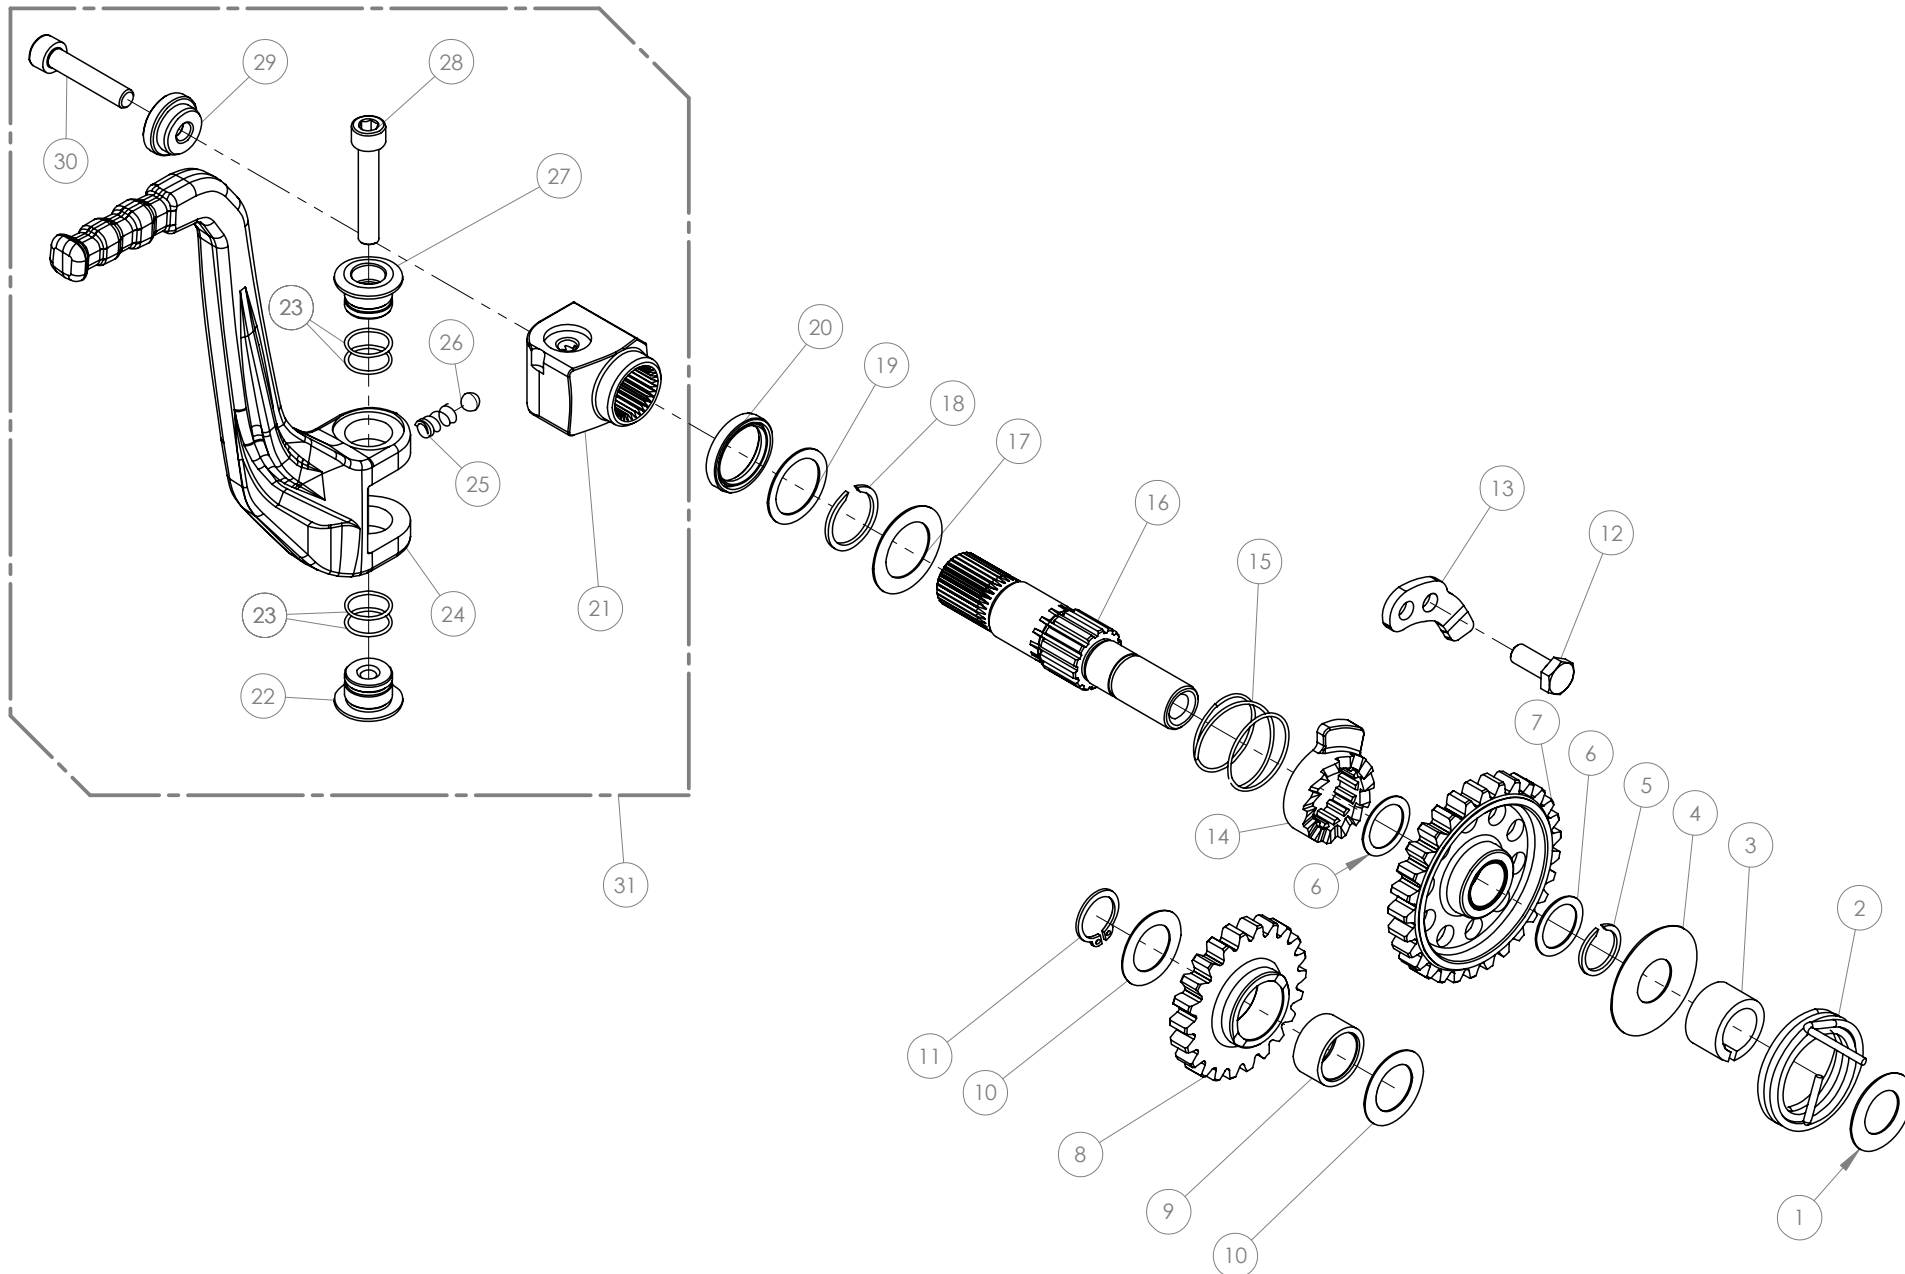

D

C

B

A

Despiece TRRS Xtrack ONE 2021

01 - AP - Arranque Palanca - listado de Piezas

Nº	Código	Descripción	Description	Cantidad
1	01001MT100	Arandela Interna Arranque 25x14x0.5	Washer, internal kick-start 25x14x0.5	1
2	01002MT101	Muelle Arranque	Spring, kick-start	1
3	01018MT100	Casquillo eje arranque	Spacer, kick starter	1
4	01019MT100	Arandela muelle arranque 14x35x0,5	Washer, kick starter spring	1
5	55010	Circlip Arranque DIN-471 Ø14x1	Circlip, kick starter DIN-471Ø14 x1	1
6	01020MT100	Arandela piñon arranque 14x19x0,5	Washer, Kick starter gear	2
7	01026MT100	Piñon arranque	Gear kick starter assembly	1
8	01027MT100	Piñon Intermedio Arranque	Gear, intermediate kick-start	1
9	52513	Rodamiento agujas Piñón Intermedio K15x19x10	Bearing needle	1
10	01015MT100	Arandela Piñon Intermedio Arranque 24x15x0.5	Washer, intermediate kick-start gear 24x15x0.5	2
11	55002	Circlip Piñón Intermedio Arranque 15X1 DIN-471	Circlip, intermediate kick-start gear 15x1 DIN-471	1
12	50503	Tornillo Hexagonal	Bolt hexagonal	1
13	01025MT100	Chapa tope trinquete	Ratchet cam	1
14	01022MT100	Trinquete arranque	Kick starter ratchet	1
15	01023MT100	Muelle trinquete arranque	Spring, kick starter ratched	1
16	01024MT100	Eje arranque	Kick starter shaft	1
17	01028MT100	Arandela Ø14Ø28x0.5	Washer	1
18	55011	Circlip DIN-471 Ø18 x1.2	Circlip DIN-471Ø18 x1.2	1
19	01008MT101	Arandela Eje Arranque 18X24X0,5	Washer, kick-start shaft 18x24x0.5	1
20	54003	Retén Arranque 18x24x4	Seal, kick-start 18x24x4	1
21	01010MT100	Muñequilla Pedal Arranque	Fulcrum, kick-start pedal	1
22	01011MT100	Casquillo Pedal Arranque - Inferior	Bushing, kick-start pedal (lower)	1
23	53007	Tórica Muñequilla Nbr 12X1	O-ring, starter fulcrum Nbr 12x1	4
24	01014MT100	Pedal Arranque Trs	Pedal, kick-start	1
25	01013MT100	Muelle posicionador palanca arranque	Spring, kickstart position	1
26	60002	Bola Pedal Arranque F84Kug5,556	Ball, kick-start retention	1
27	01009MT100	Casquillo Pedal Arranque - Superior	Bushing, kick-start pedal (upper)	1
28	50113	Tornillo Pedal Arranque Din 912 M6X1X35	Bolt, kick-start pedal DIN 912 M6x1x35	1
29	01012MT100	Casquillo Sujeción Pedal - Muñequilla	Retention bushing, kick-start pedal	1
30	50110	Tornillo Din 912 M6X25 Muñequilla Arranque	Bolt, Din 912 M6x25 kick-start fulcrum	1
31	01017MT100	Conjunto Palanca	Set, Starting Pedal	1