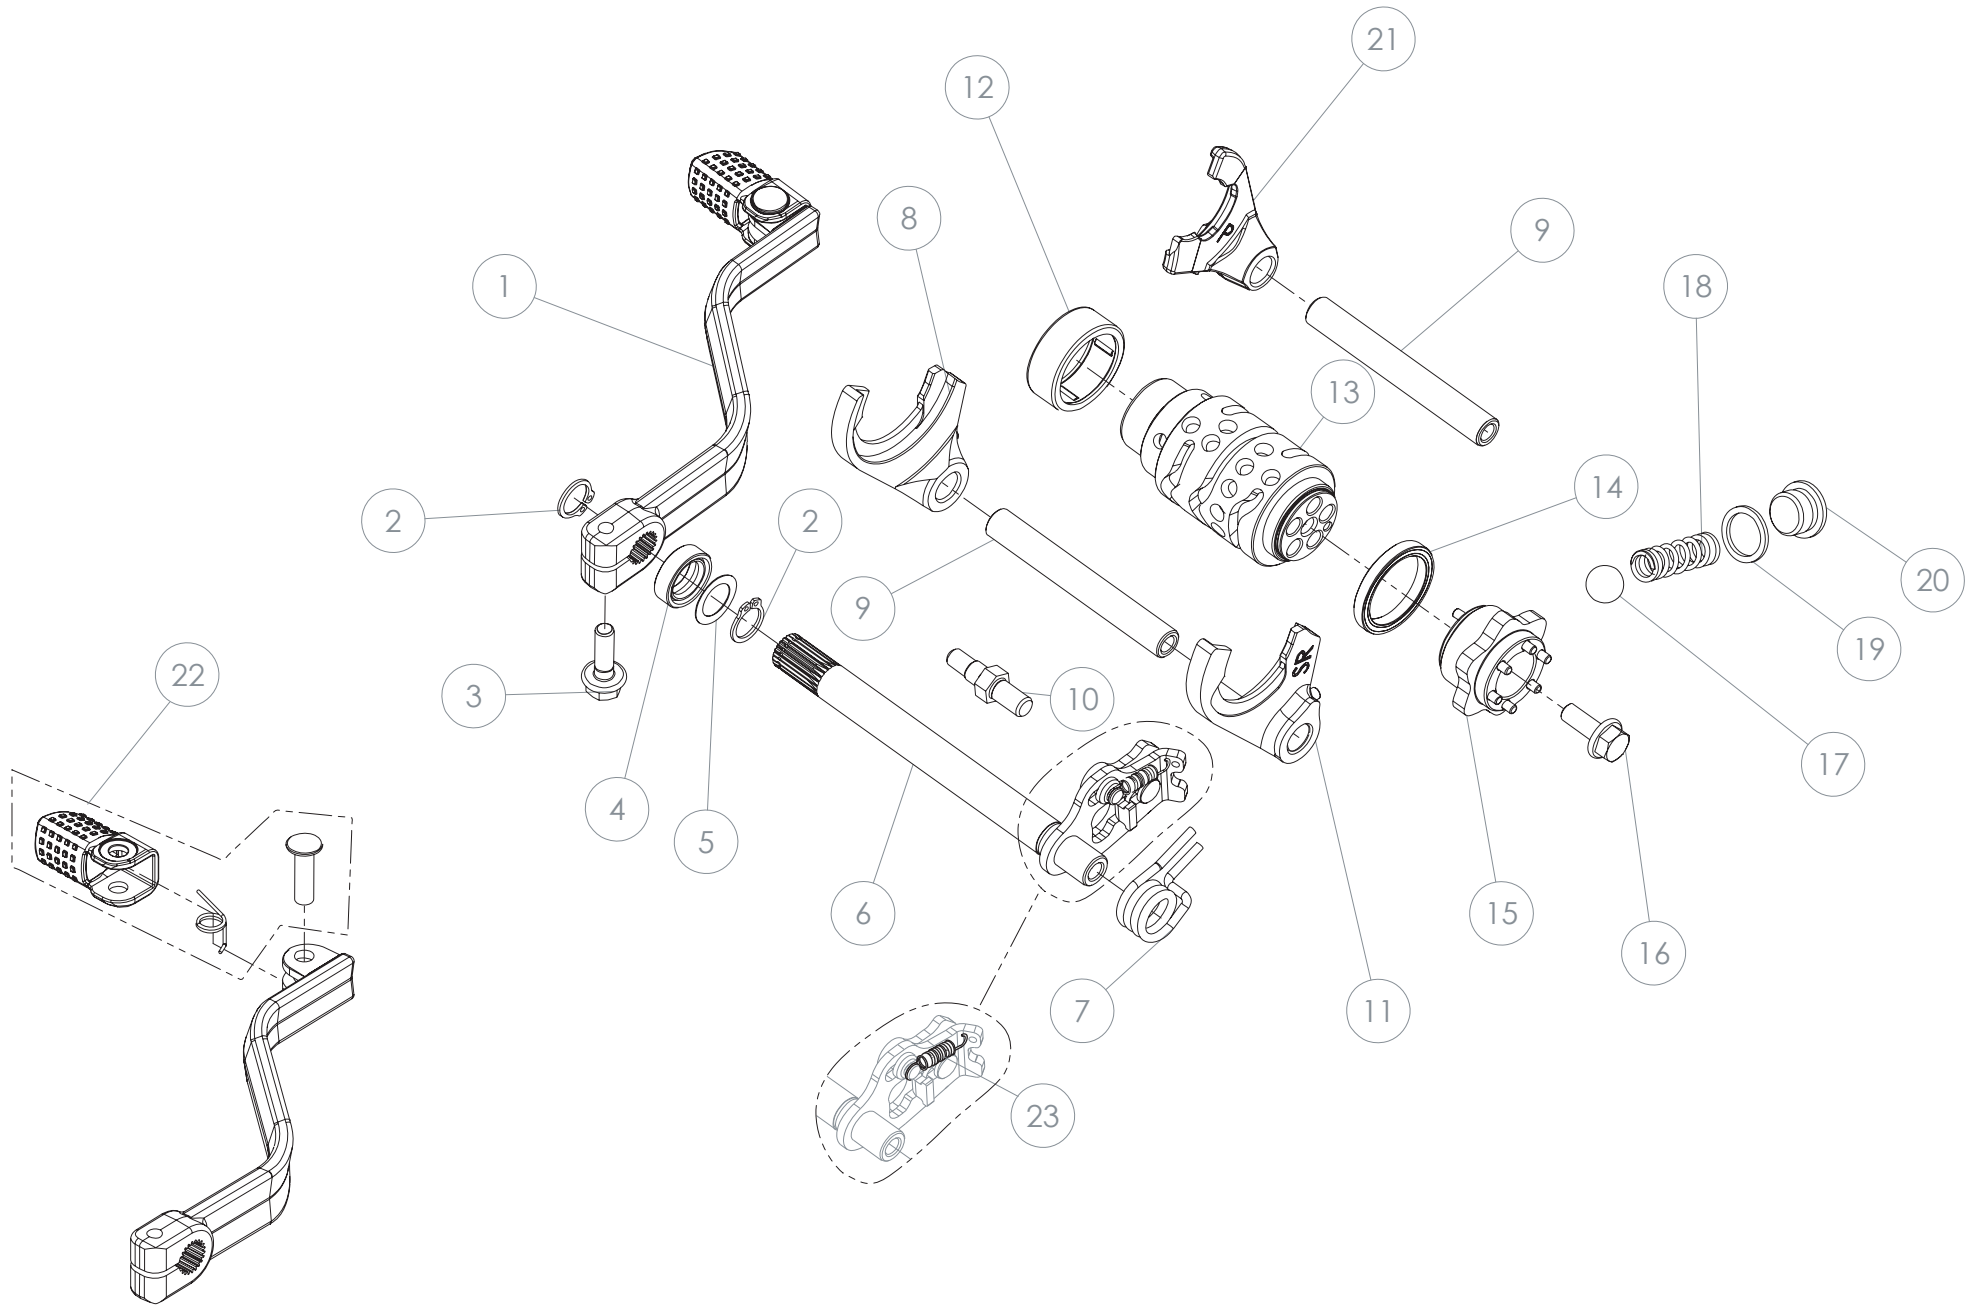

D

C

B

A

Despiece TRRS Xtrack ONE 2021

06 - SC - Selector Cambio - Listado de Piezas

Nº	Código	Descripción	Description	Cantidad
1	06001MT101	Conjunto Palanca Cambio	Complete shift pedal	1
2	55004	Circlip DIN-471-Ø12	Circlip DIN-471-Ø12	2
3	50909	Tornillo DIN 6921 M6x20 Hexagonal	Bolt, DIN 6921 M6x20 hex-head	1
4	54006	Retén Eje Cambio 12x20x6	Seal, shift shaft 12x20x6	1
5	06002MT100	Arandela 12x18x0.3	Washer 12x18x0.3	1
6	06027MT100	Eje selector completo	Shifting shaft set	1
7	06031MT100	Muelle eje selector	Spring, shifting shaft	1
8	06006MT100	Horquilla secundario Izquierda SL	Fork, secondary left SL	1
9	06007MT100	Eje Horquillas	Shaft, shift fork	2
10	06003MT100	Tope Recorrido Selector	Stop, shift shaft	1
11	06008MT100	Horquilla secundario derecha SR	Fork, secondary right SR	1
12	52507	Rodamiento Izquierdo Desmodrómico HK2512	Bearing, left Shift drum HK2512	1
13	06009MT100	Desmodrómico	Shift roller	1
14	52103	Rodamiento Derecha Desmodromico Bolas 61705-SRS	Bearing, shift drum right - balls 61705-SRS	1
15	06032MT100	Conjunto estrella desmo	Gearshift set	1
16	50903	Tornillo DIN 6921 M6x16	Bolt, DIN 6921 M6x16	1
17	60003	Bola Fijador Marchas Kug 11,906	Ball, gear selector position Kug 11.906	1
18	06029MT100	Muelle Fijador Marchas	Spring, gear selector tension	1
19	56106	Arandela 14X18X1.5 Copper	Copper Washer, 14x18x1.5	1
20	06018MT100	Tapón Muelle Selector	Cap, selector spring	1
21	06017MT100	Horquilla primario	Fork, primary	1
22	70451	Kit Reparación Palanca Selector	Repair kit, shift pedal tip	1
23	06030MT100	Muelle selector marchas	Spring tensioning, shifting plate	1