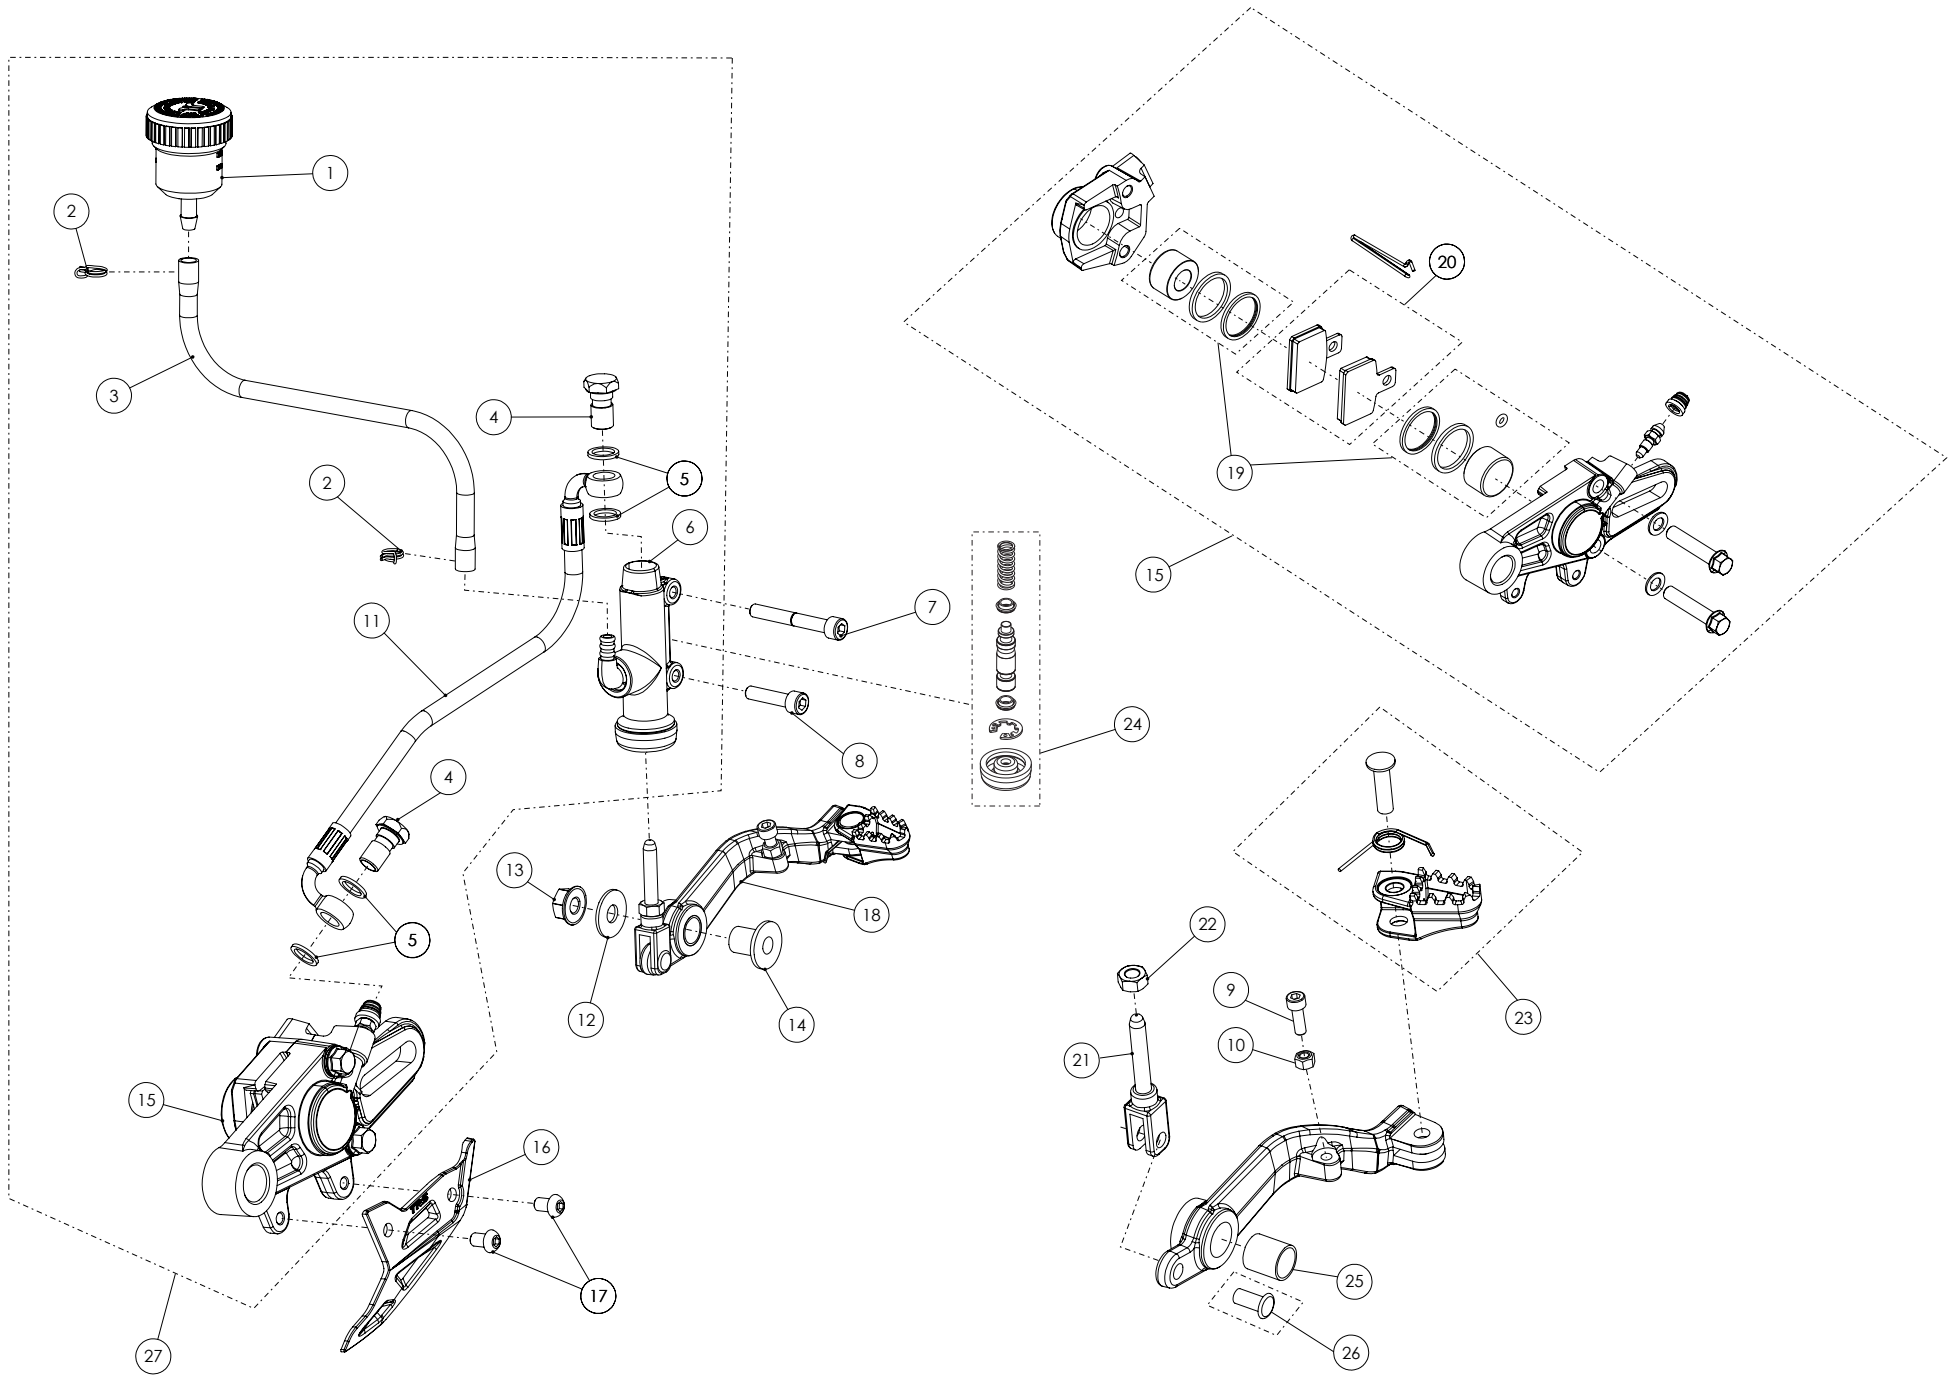

Nº	Código	Descripción	Description	Cantidad
1	62001	Tubo Desvaporizador Tapón Gasolina	Fuel cap vent hose	1
2	06001TR100	Tapón Depósito	Fuel cap	1
3	53001	Tórica Tapón Depósito 29.82x2.62	O-ring, fuel cap 29.82x2.62	1
4	60001	Bola Válvula Tapón	Check-ball, cap vent	1
5	06002TR100	Cierre Válvula Tapón Depósito	Cap, check-ball fuel tank valve	1
6	50202	Tornillo M6x16	Bolt, M6x10	3
7	56901	Arandela Metal - Goma Depósito Gasolina	Washer, rubber-metal, fuel tank	1
8	06003TR101	Depósito Gasolina	Fuel tank	1
9	58007	Abrazadera Cobra 17	Clamp, Cobra 17	1
10	70110	Grifo Gasolina	Fuel valve (petcock)	1
11	17019TR100	Distanciador 6x20x5	Spacer 6x20x5	2
12	53023	Torica 5,5x1,5	O' Ring 5,5x1,5	2
13	50801	Tornillo Allen DIN 7984 M8X35 - Soporte Estribos	Allen bolt, DIN 7984 M8x35 - footrest support	2
14	65001	Remache Plástico 6x12	Plastic rivot 6x12	2