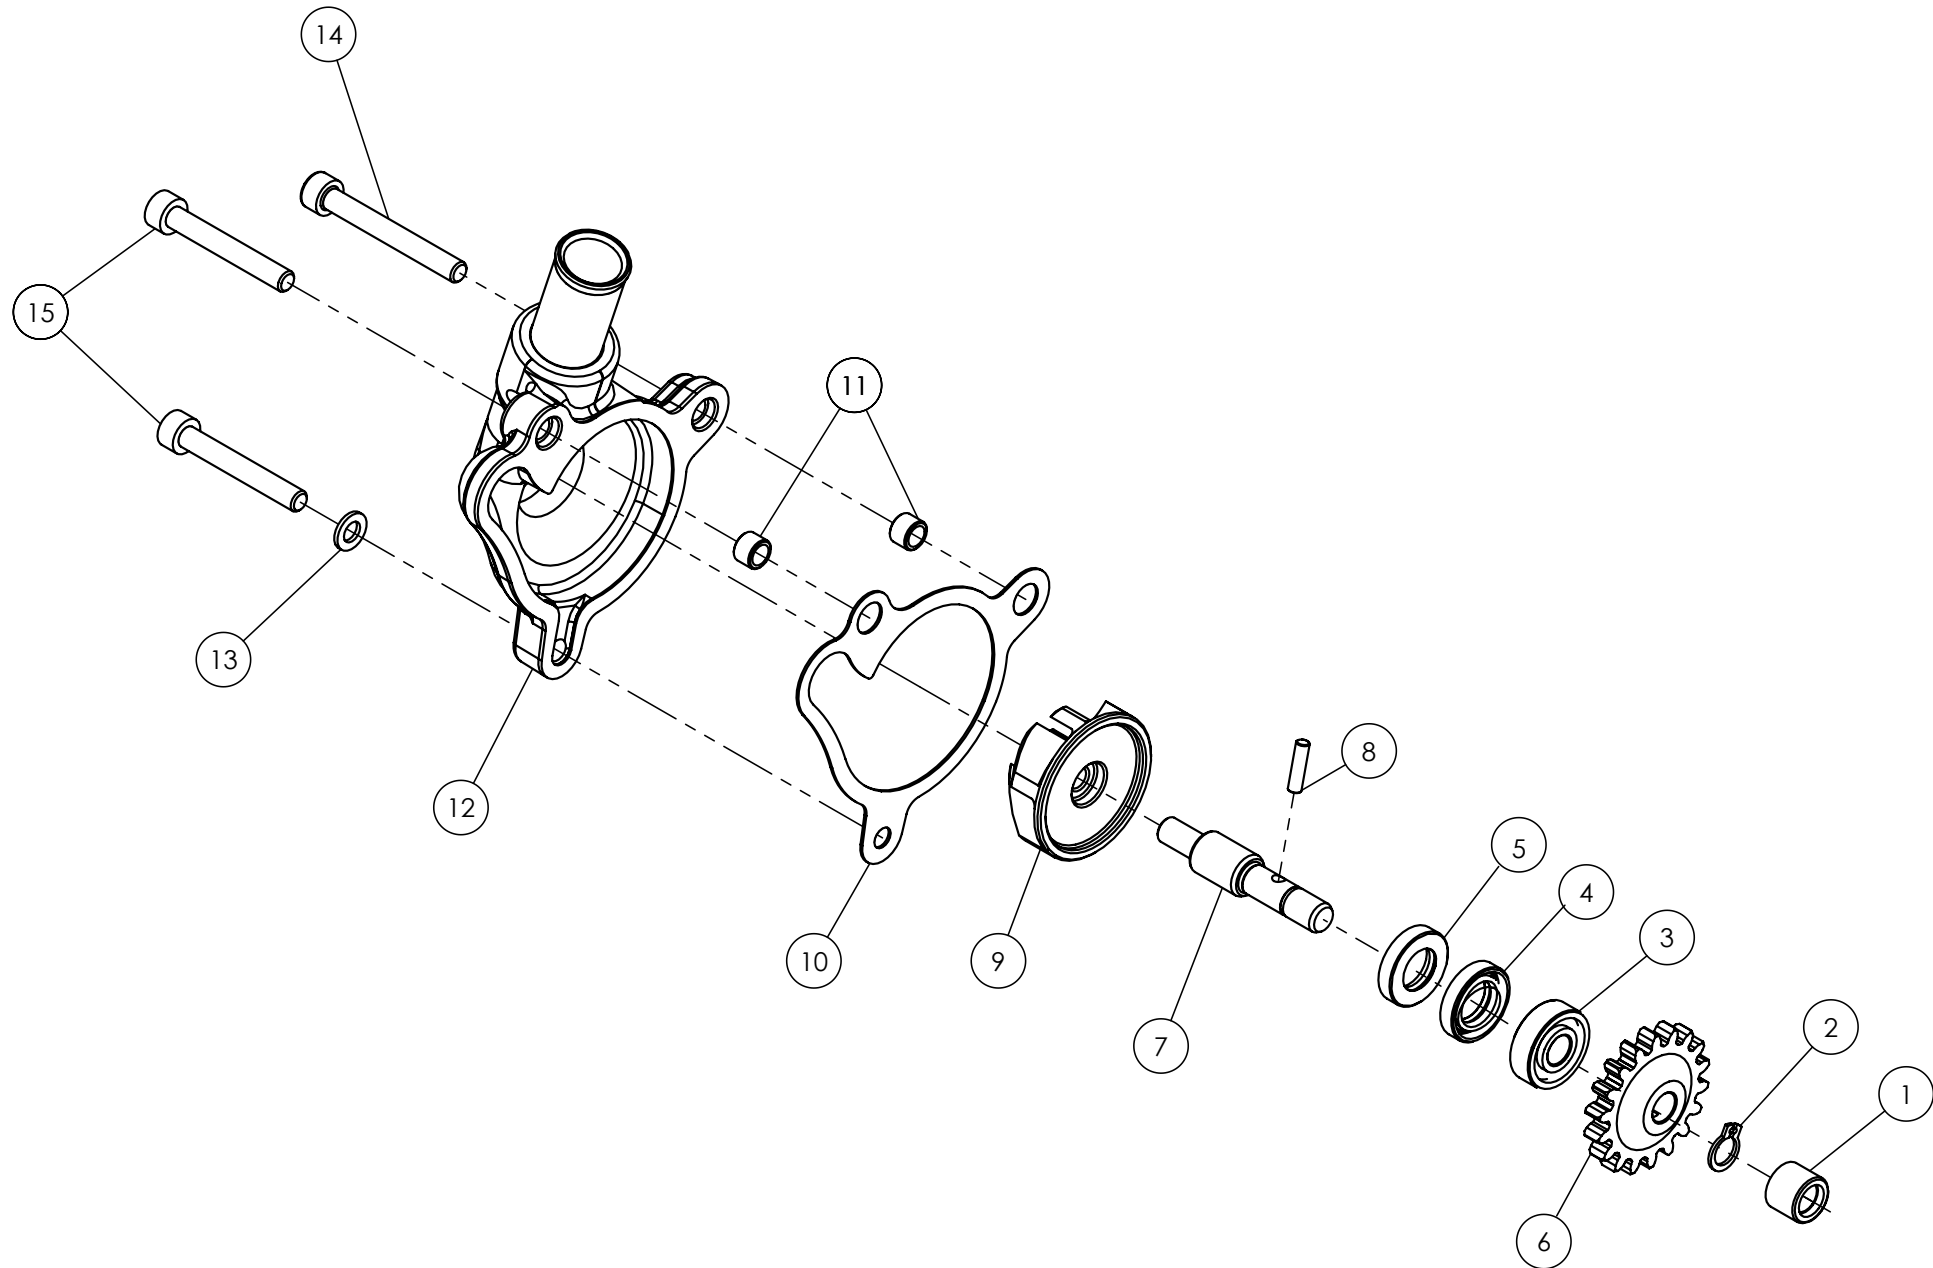

D

C

B

A

Despiece TRRS Xtrack ONE 2021

02 - BA - Bomba Agua - Listado de Piezas

Nº	Código	Descripción	Description	Cantidad
1	52504	Rodamiento Agujas HK0709	Needle bearing HK0709	1
2	55003	Circlip 7x0,8 Din-471	Circlip 7x0,8 Din-471	1
3	52102	Rodamiento Bomba 19x7x6 607	Bearing, water-pump 19x7x6 607	1
4	54009	Retén Bomba Agua 10x18x4 NBR	Seal, water-pump 10x18x4 NBR	1
5	54004	Retén Bomba Agua 10x18x4 Viton	Seal, water-pump 10x18x4 Viton	1
6	02001MT100	Piñón Bomba Agua	Gear, water-pump	1
7	02002MT100	Eje Bomba agua	Shaft, water pump	1
8	61002	Aguja Eje Piñon Bomba Ø3x12	Needle, pump shaft gear Ø3X12	1
9	02003MT100	Turbina Bomba Agua	Turbine, water-pump	1
10	02008MT100	Junta Bomba Agua	Gasket, water-pump	1
11	57005	Casquillo Centrador Ø5x7x5	Pivot Cap, Ø5x7x5	2
12	02009MT100	Cjto. Tapa bomba agua	Water-pump cover set	1
13	56103	Arandela Cooper Tapa Bomba 5x9x1	Copper washer, water-pump cover 5x9x1	1
14	50115	Tornillo Allen DIN 912 M5x40	Bolt, Allen DIN 912 M5x40	1
15	50116	Tornillo Allen DIN 912 M5x35	Bolt, Allen DIN 912 M5x35	2